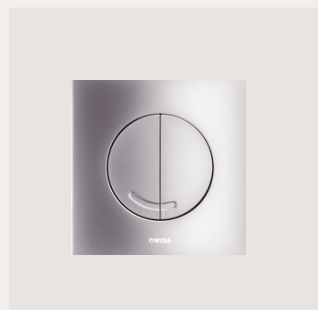

| | |
|-------|-----------------|
| Merk | Villeroy & Boch |
| Serie | Avento |
| Kleur | Wit |

Wisa
Bedieningsplaat

| | |
|-------|--------|
| Merk | Wisa |
| Serie | Argos |
| Kleur | Chroom |

Villeroy & Boch
Fontein

Loox
Led spiegel

| | |
|-------|--------|
| Merk | Loox |
| Serie | M-Line |

Grohe
Wastafelkraan

| | |
|-------|----------|
| Merk | Grohe |
| Serie | Concetto |
| Kleur | Chroom |

Villeroy & Boch
Wastafel + onderkast