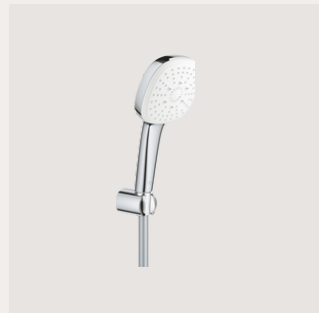

| | |
|-------|-----------------|
| Merk | Villeroy & Boch |
| Serie | Avento |
| Kleur | Wit |

Wisa
Bedieningsplaat

| | |
|-------|--------|
| Merk | Wisa |
| Serie | Argos |
| Kleur | Chroom |

Villeroy & Boch
Fontein

Loox
Led spiegel

| | |
|-------|--------|
| Merk | Loox |
| Serie | M-Line |

Grohe
Wastafelkraan

| | |
|-------|----------|
| Merk | Grohe |
| Serie | Concetto |
| Kleur | Chroom |

Villeroy & Boch
Wastafel + onderkast

| | |
|-------|-----------------|
| Merk | Villeroy & Boch |
| Serie | Avento |
| Kleur | Wit |

Het basis sanitair

Grohe
Doucheset

| | |
|-------|----------|
| Merk | Grohe |
| Serie | Tempesta |
| Kleur | Chroom |

Easydrain
Douche afvoer

| | |
|-------|----------------|
| Merk | Easydrain |
| Serie | Multi Zero |
| Kleur | Geborsteld rvs |

Grohe
Badset

| | |
|-------|----------|
| Merk | Grohe |
| Serie | Tempesta |
| Kleur | Chroom |