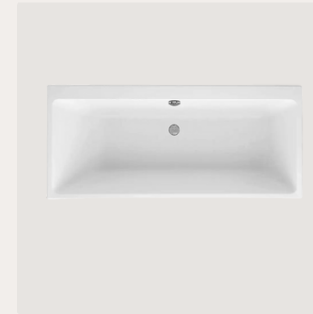

Radiator
Elektrisch

Villeroy & Boch
Bad

Merk	Villeroy & Boch
Serie	Subway
Kleur	Wit