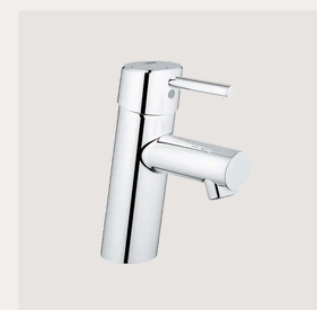

| | |
|-------|-----------------|
| Merk | Villeroy & Boch |
| Serie | Avento |
| Kleur | Wit |

Wisa
Bedieningsplaat

| | |
|-------|--------|
| Merk | Wisa |
| Serie | Argos |
| Kleur | Chroom |

Villeroy & Boch
Fontein

| | |
|-------|-----------------|
| Merk | Villeroy & Boch |
| Serie | Architectura |
| Kleur | Wit |

Grohe
Fonteinkraan

| | |
|-------|----------|
| Merk | Grohe |
| Serie | Concetto |
| Kleur | Chroom |

Loox
Led spiegel

| | |
|-------|--------|
| Merk | Loox |
| Serie | M-Line |

Grohe
Wastafelkraan

| | |
|-------|----------|
| Merk | Grohe |
| Serie | Concetto |
| Kleur | Chroom |

Villeroy & Boch
Wastafel + onderkast