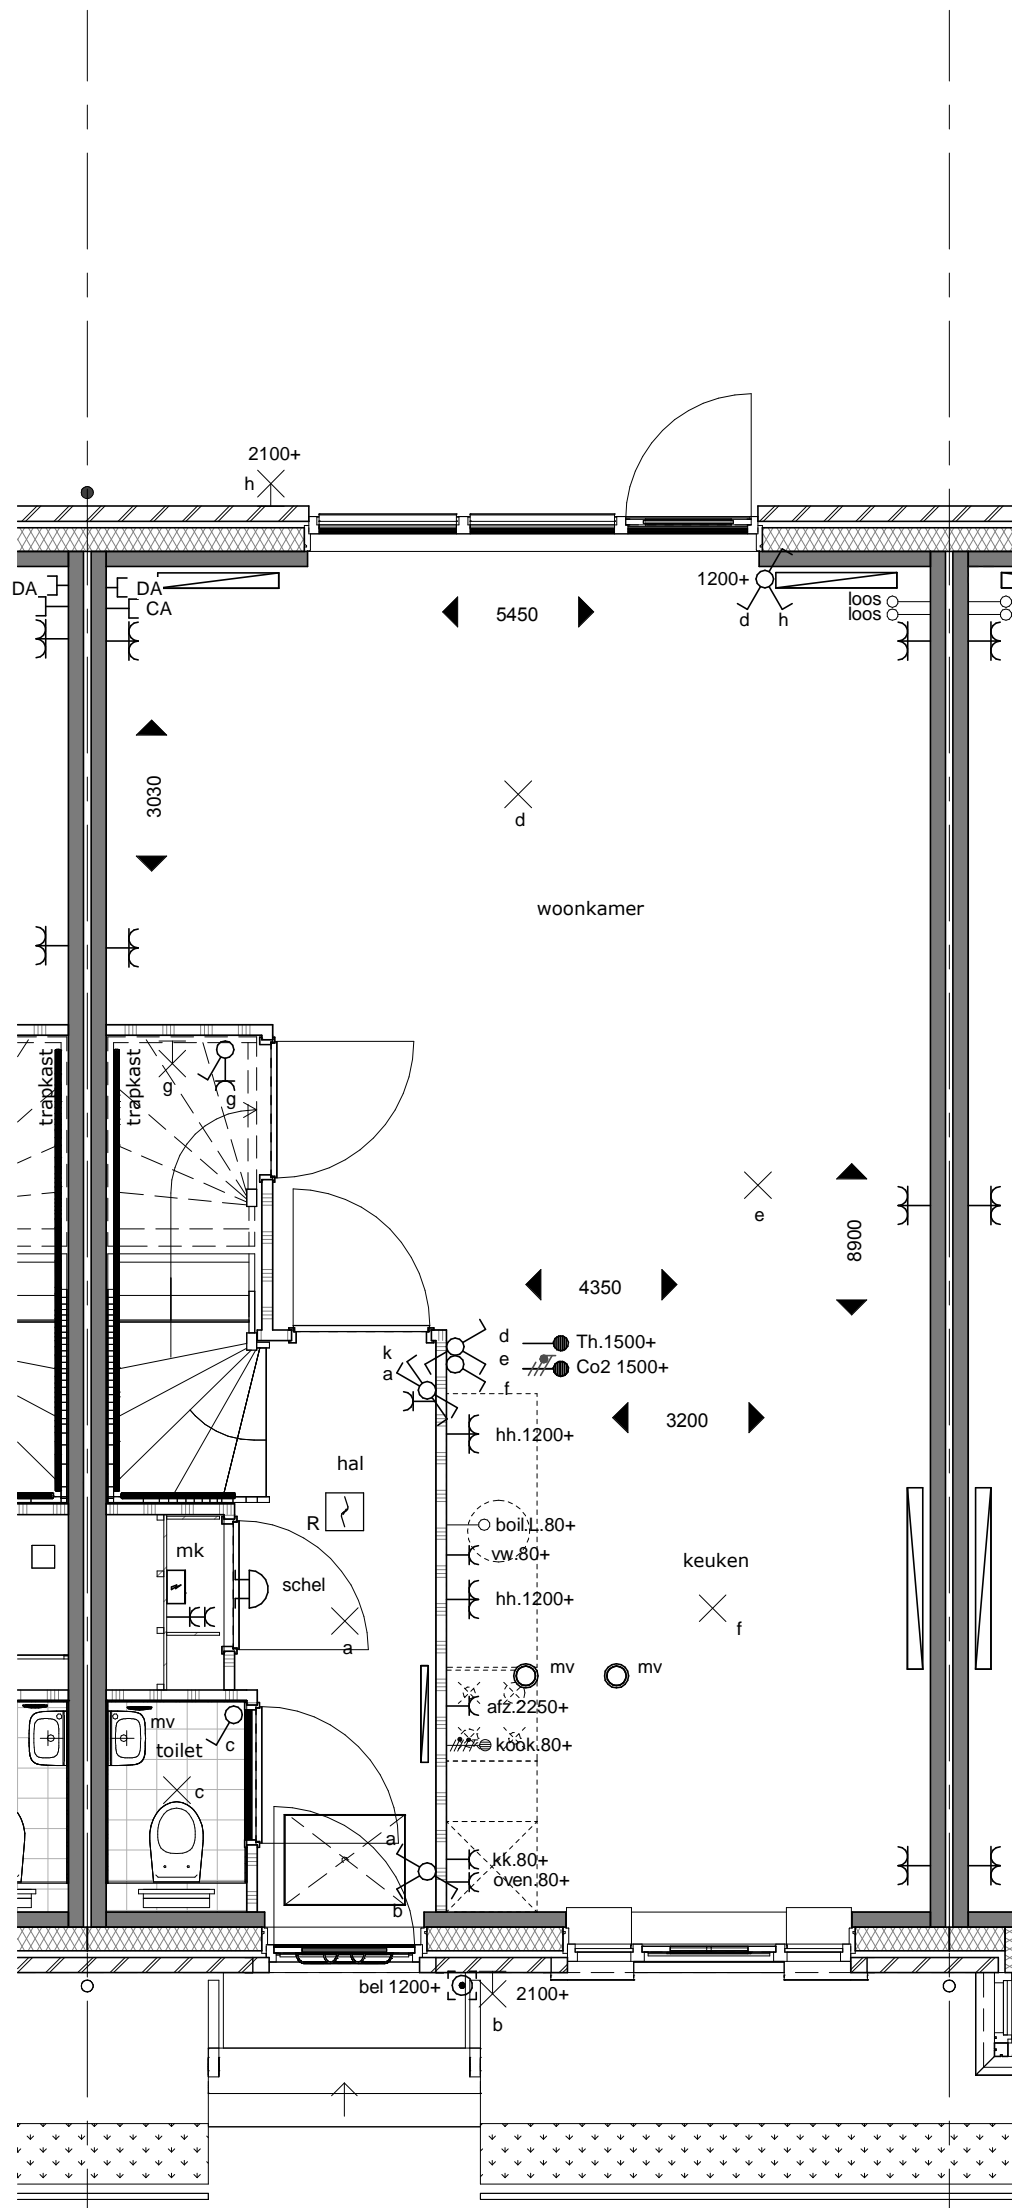

Bouwnummer: 179
Woningtype: B9

BLOK 16 - Bouwnummer 179 - Begane Grond

KONINGSDAAL NIJMEGEN

SCHAAL 1:50

21-12-2017

16-179V00

bpd **TREBBE**
ONTWIKKELT EN BOUWT