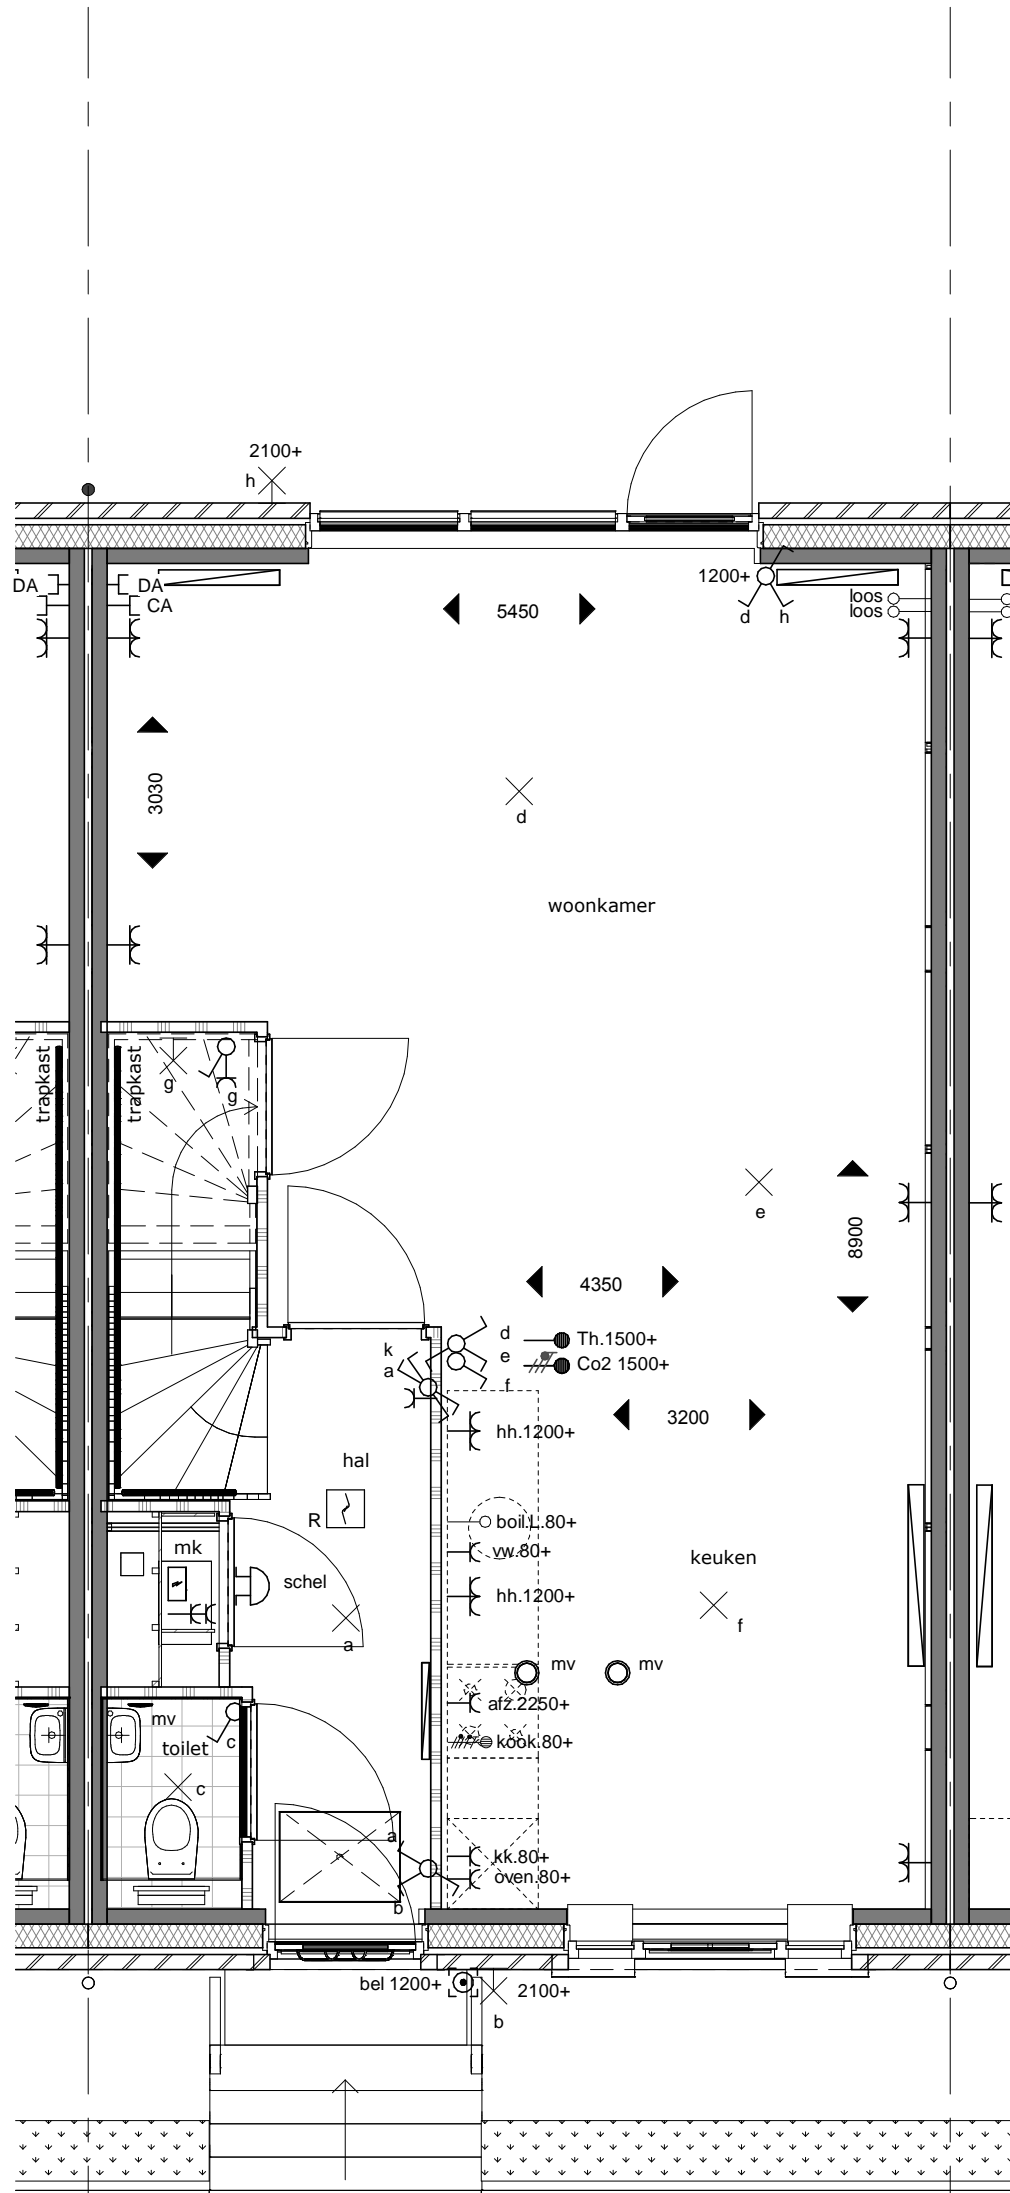

Bouwnummer: 181
Woningtype: A9

BLOK 16 - Bouwnummer 181 - Begane Grond

KONINGSDAAL NIJMEGEN

SCHAAL 1:50

21-12-2017

16-181V00