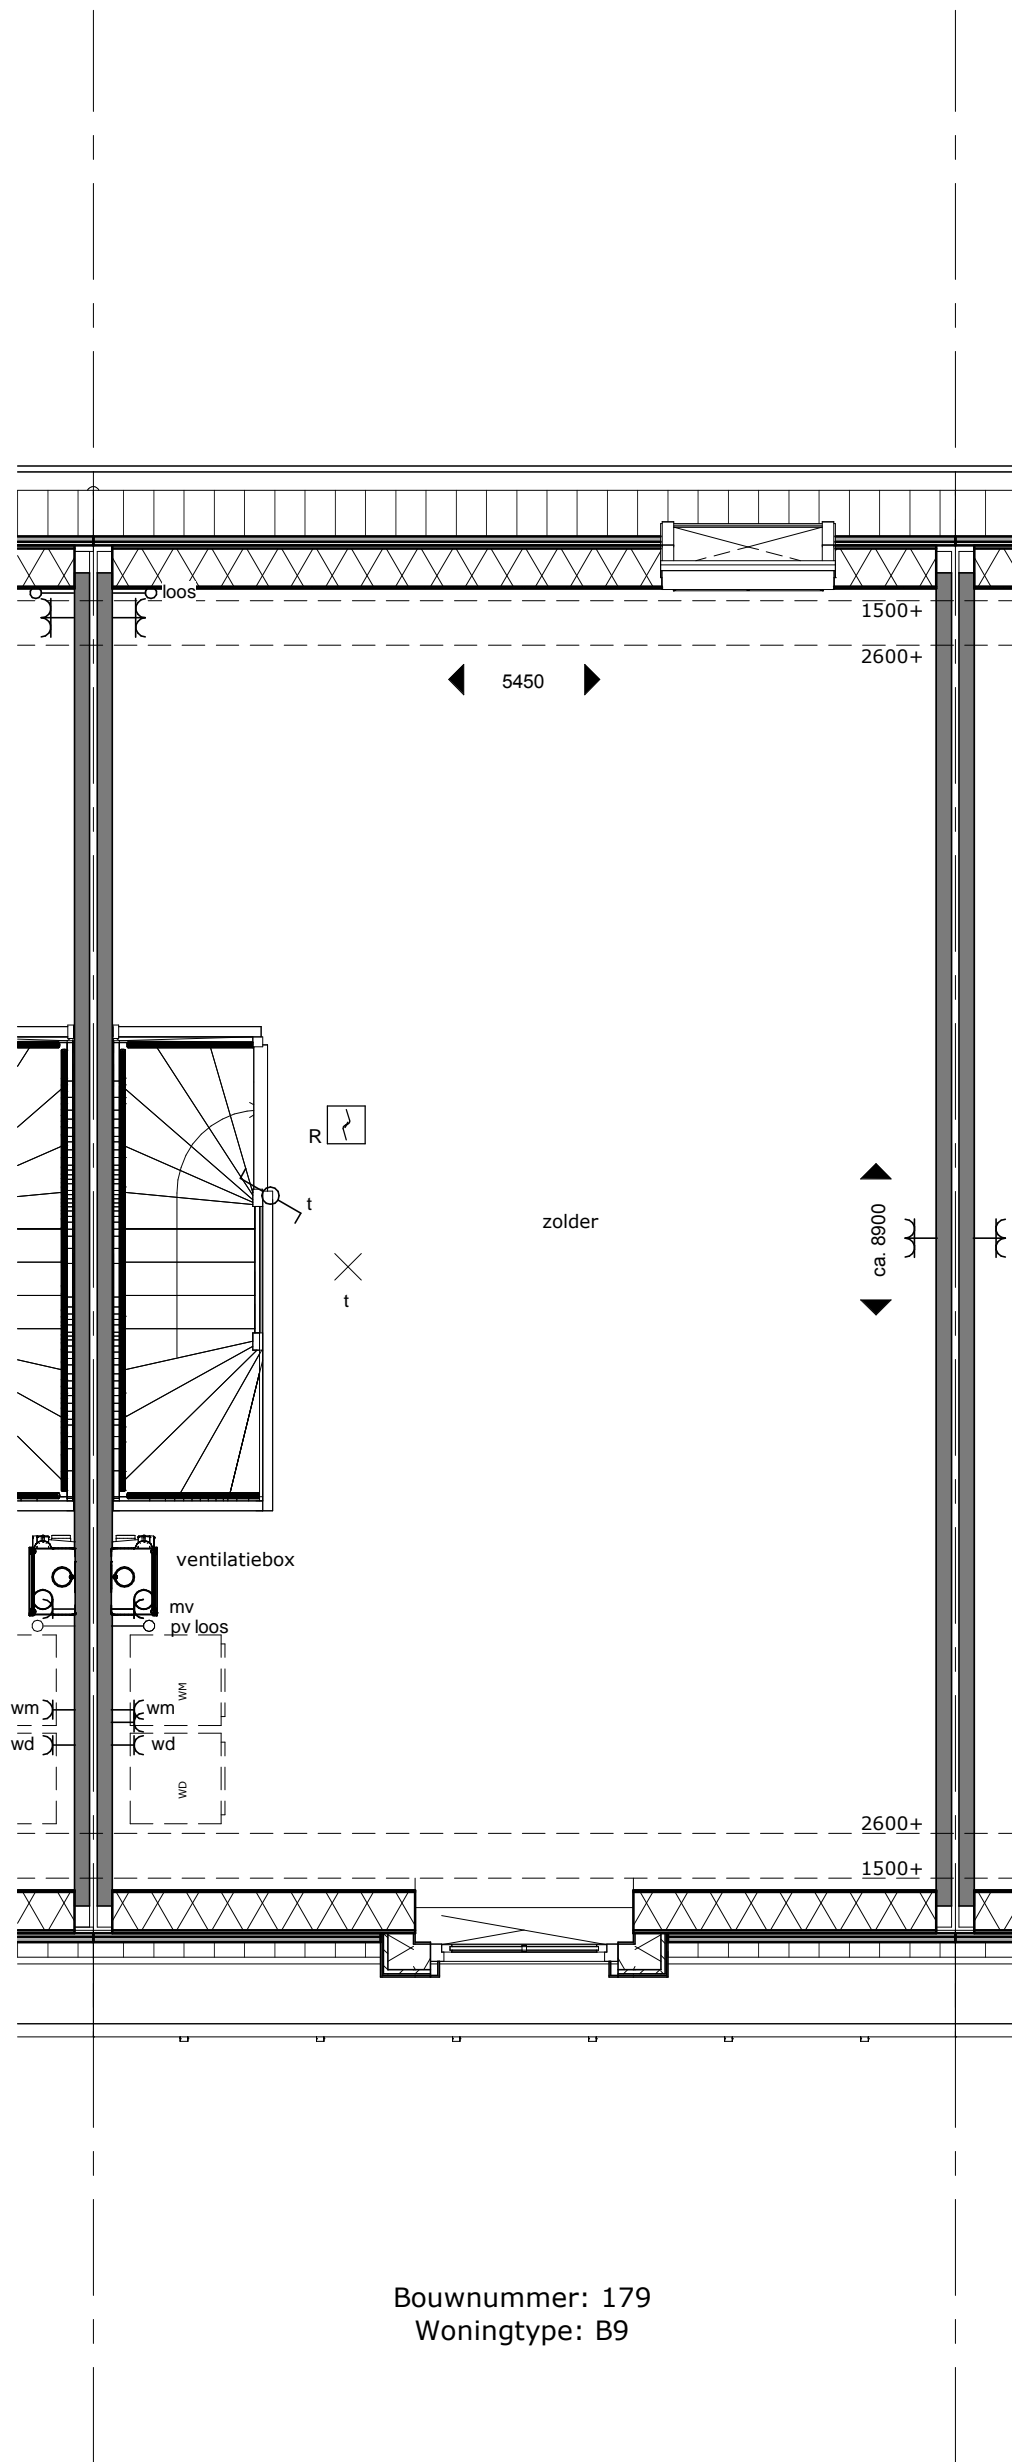

Bouwnummer: 179
Woningtype: B9

BLOK 16 - Bouwnummer 179 - 2e Verdieping

KONINGSDAAL NIJMEGEN

SCHAAL 1:50

21-12-2017

16-179V02

bpd **TREBBE**
ONTWIKKELT EN BOUWT