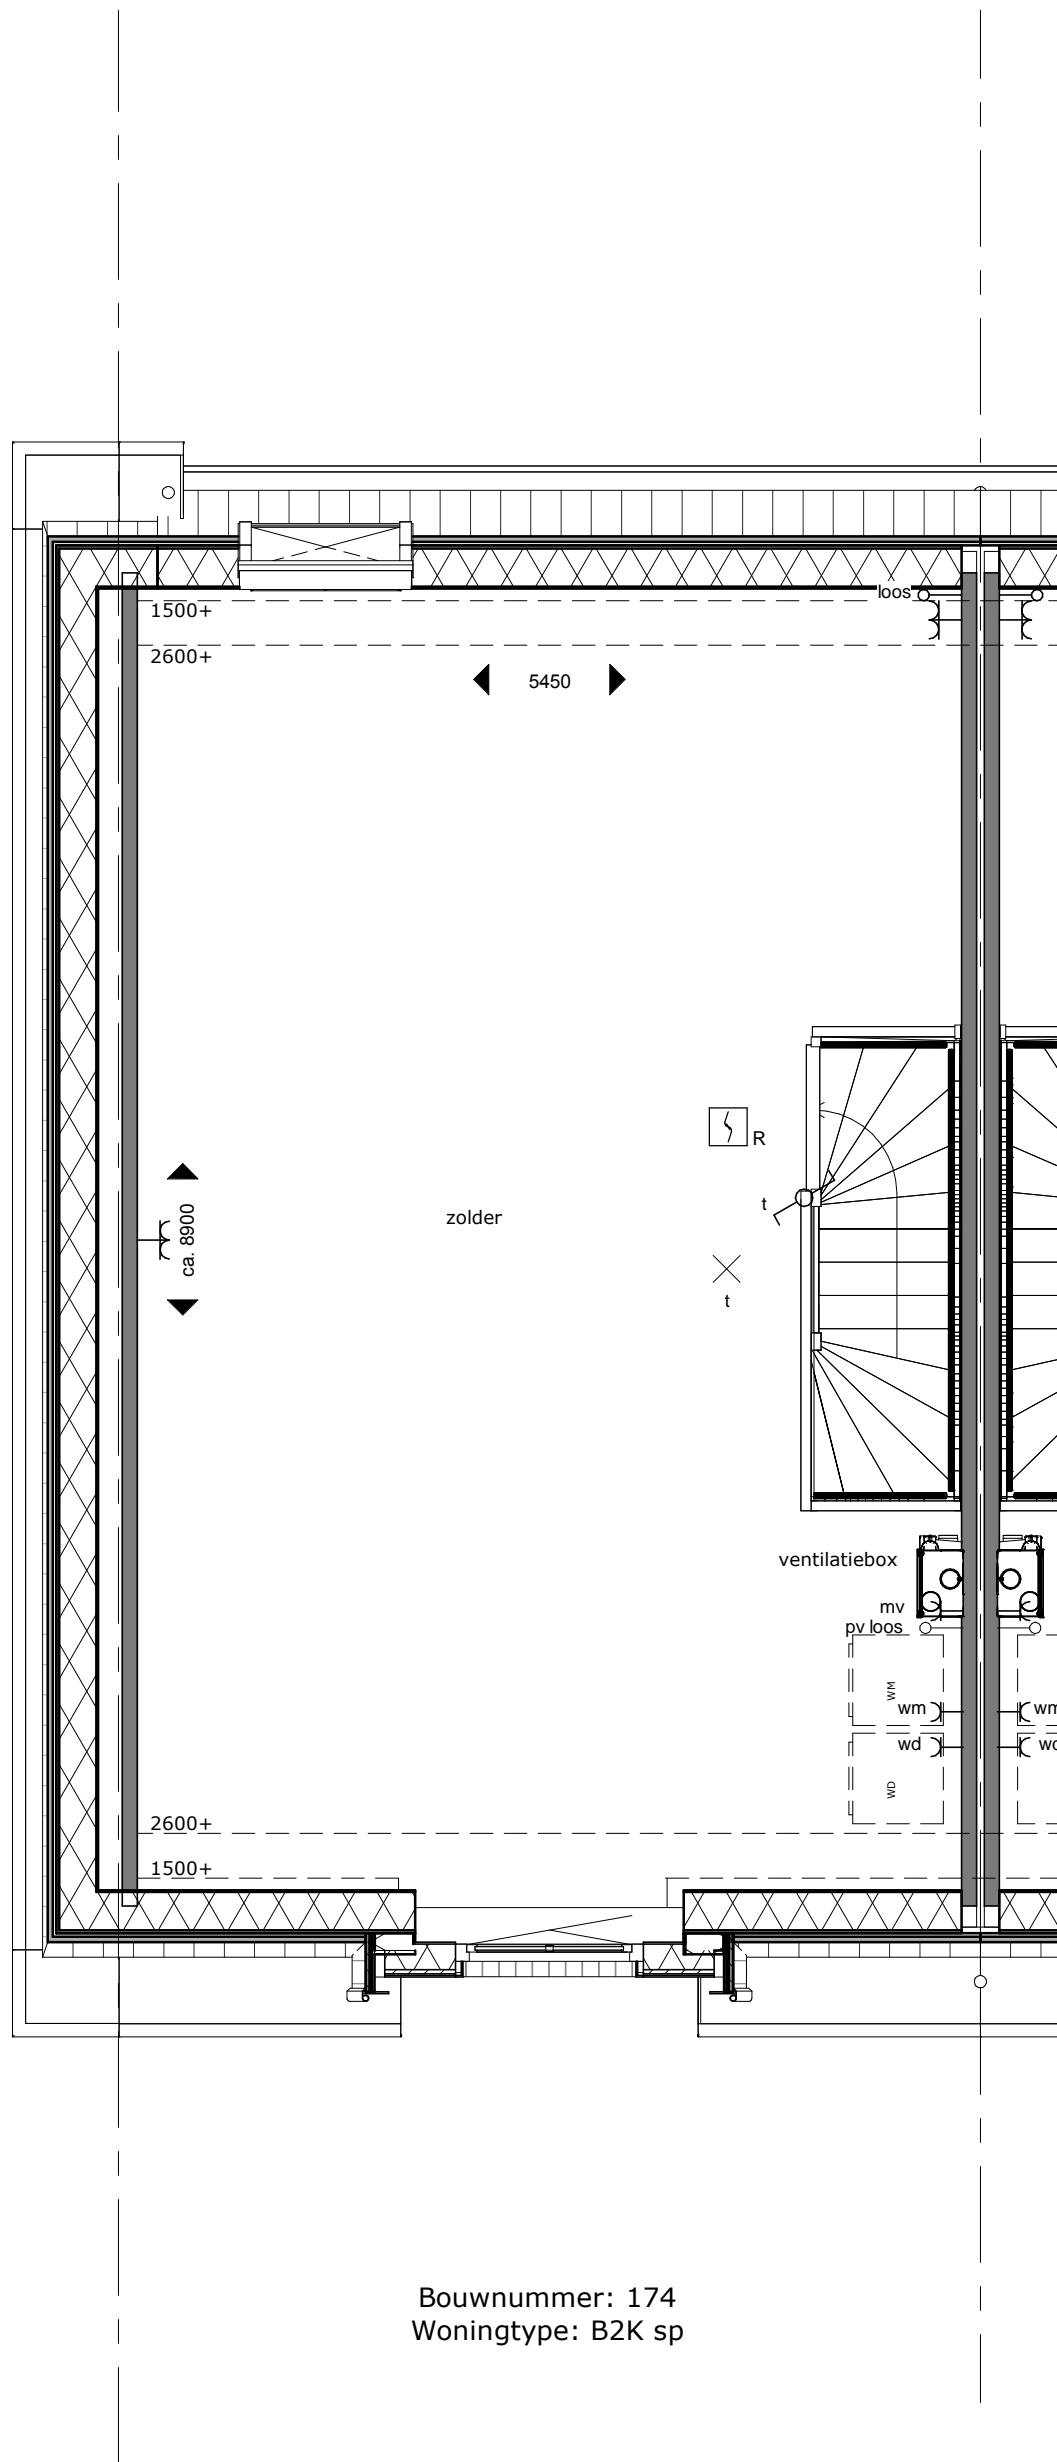

BLOK 16 - Bouwnummer 174 - 2e Verdieping