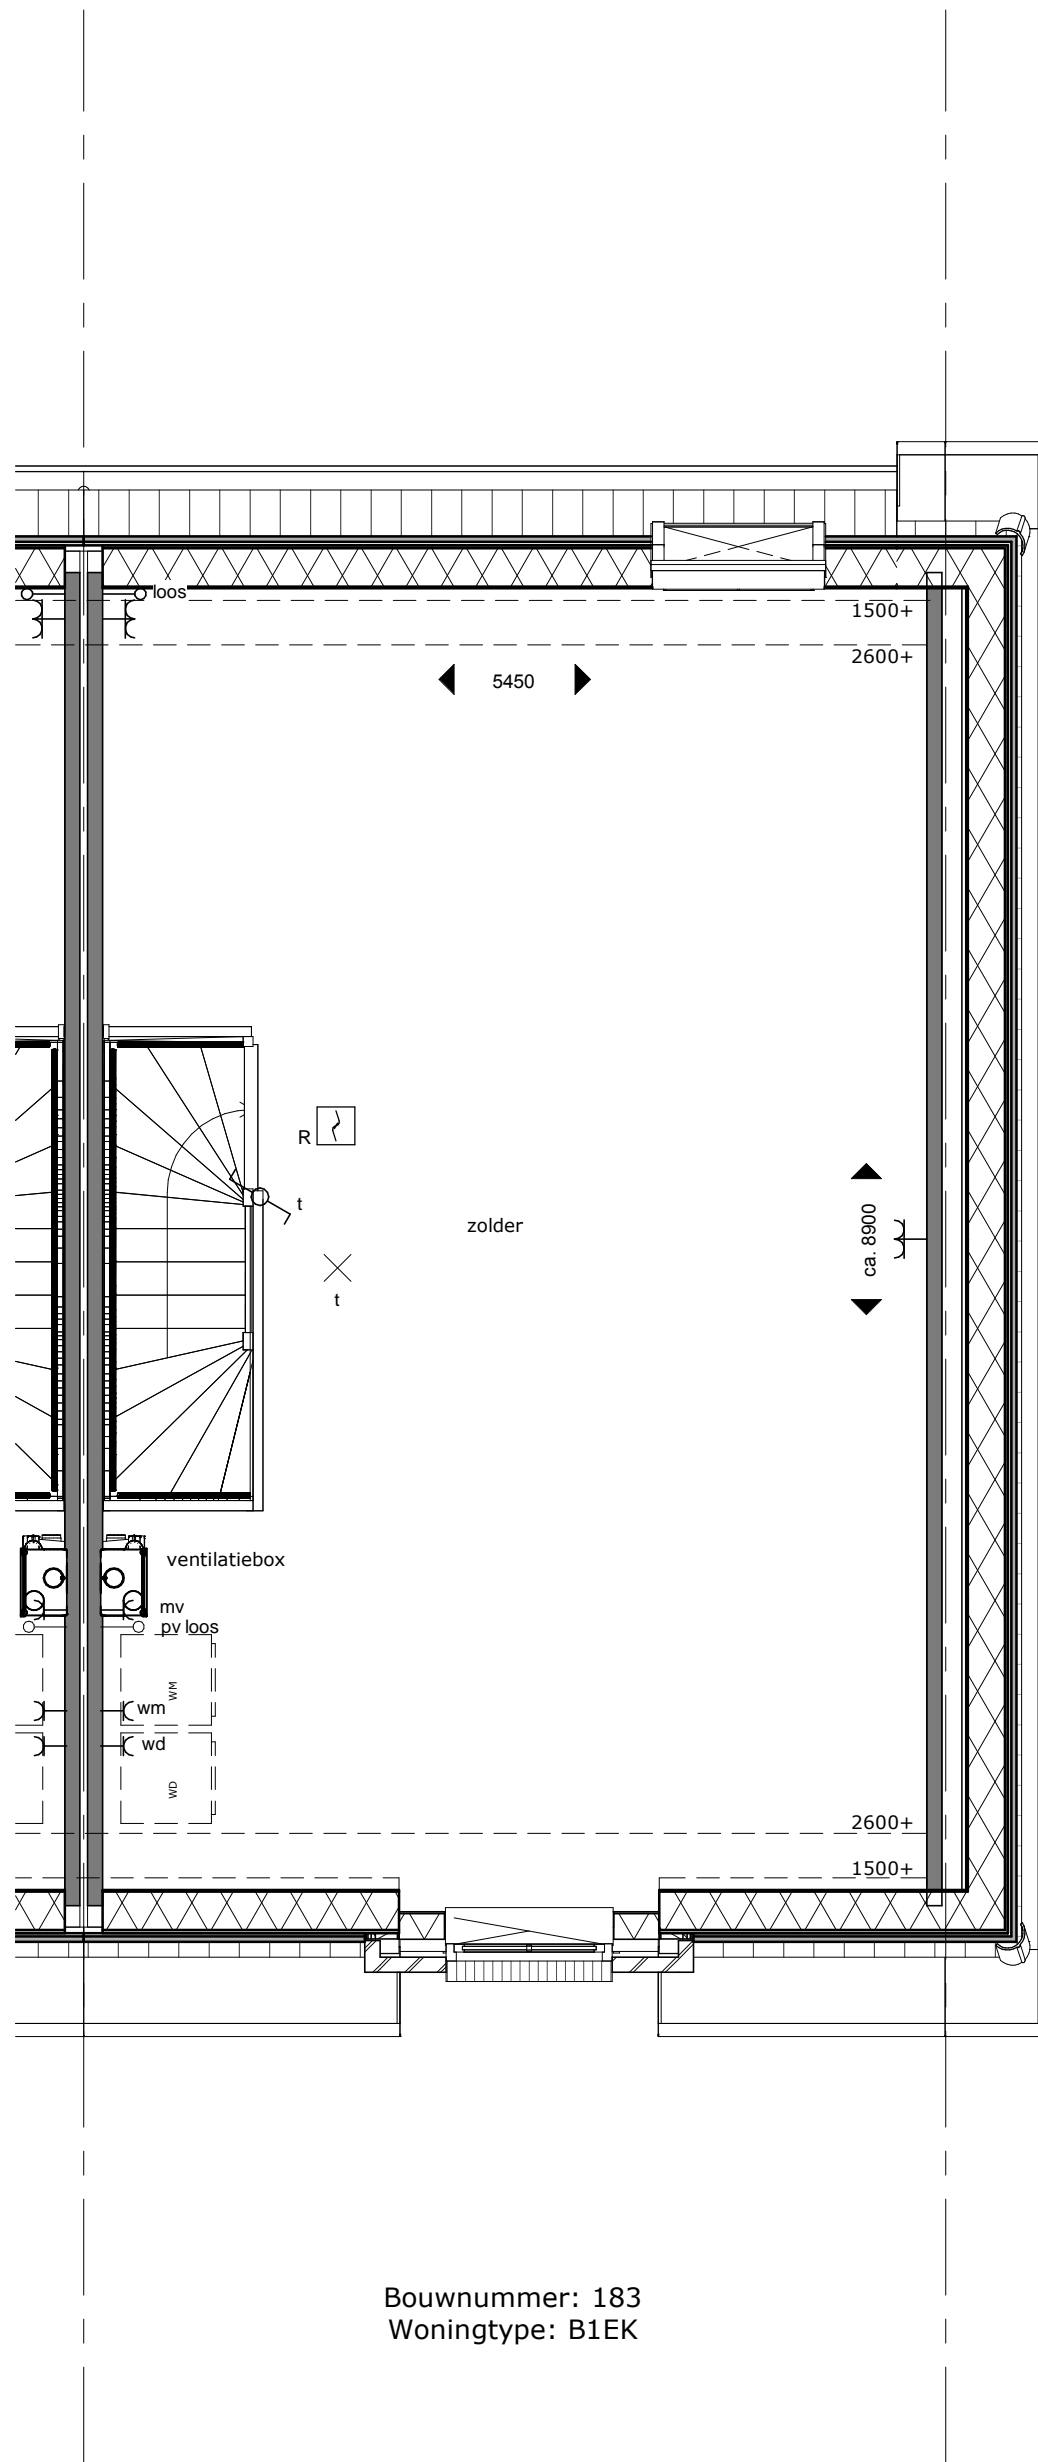

Bouwnummer: 183
Woningtype: B1EK

BLOK 16 - Bouwnummer 183 - 2e Verdieping