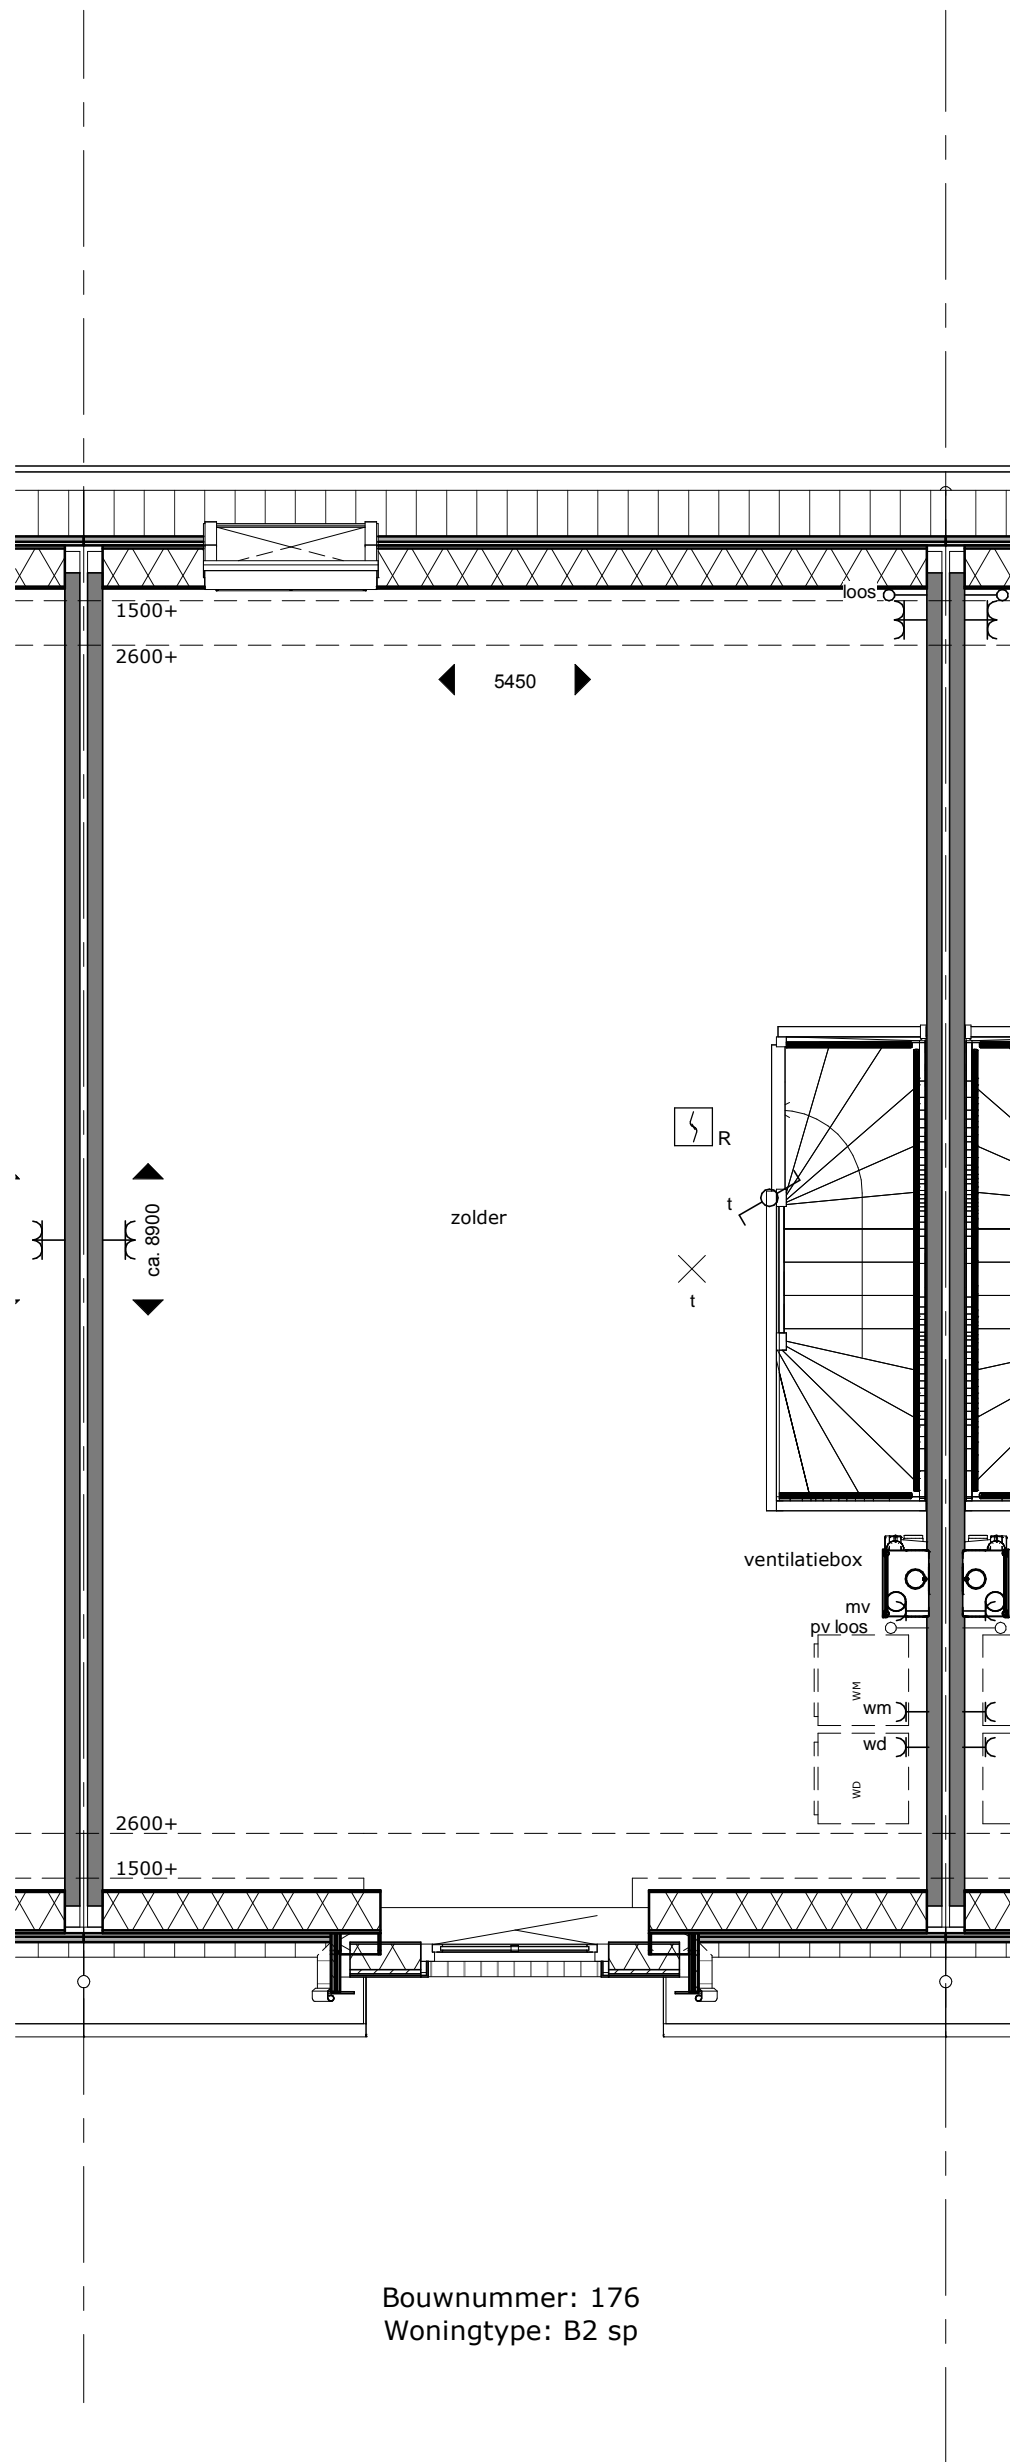

BLOK 16 - Bouwnummer 176 - 2e Verdieping

KONINGSDAAL NIJMEGEN

SCHAAL 1:50

21-12-2017

16-176V02

bpd **TREBBE**
ONTWIKKELT EN BOUWT