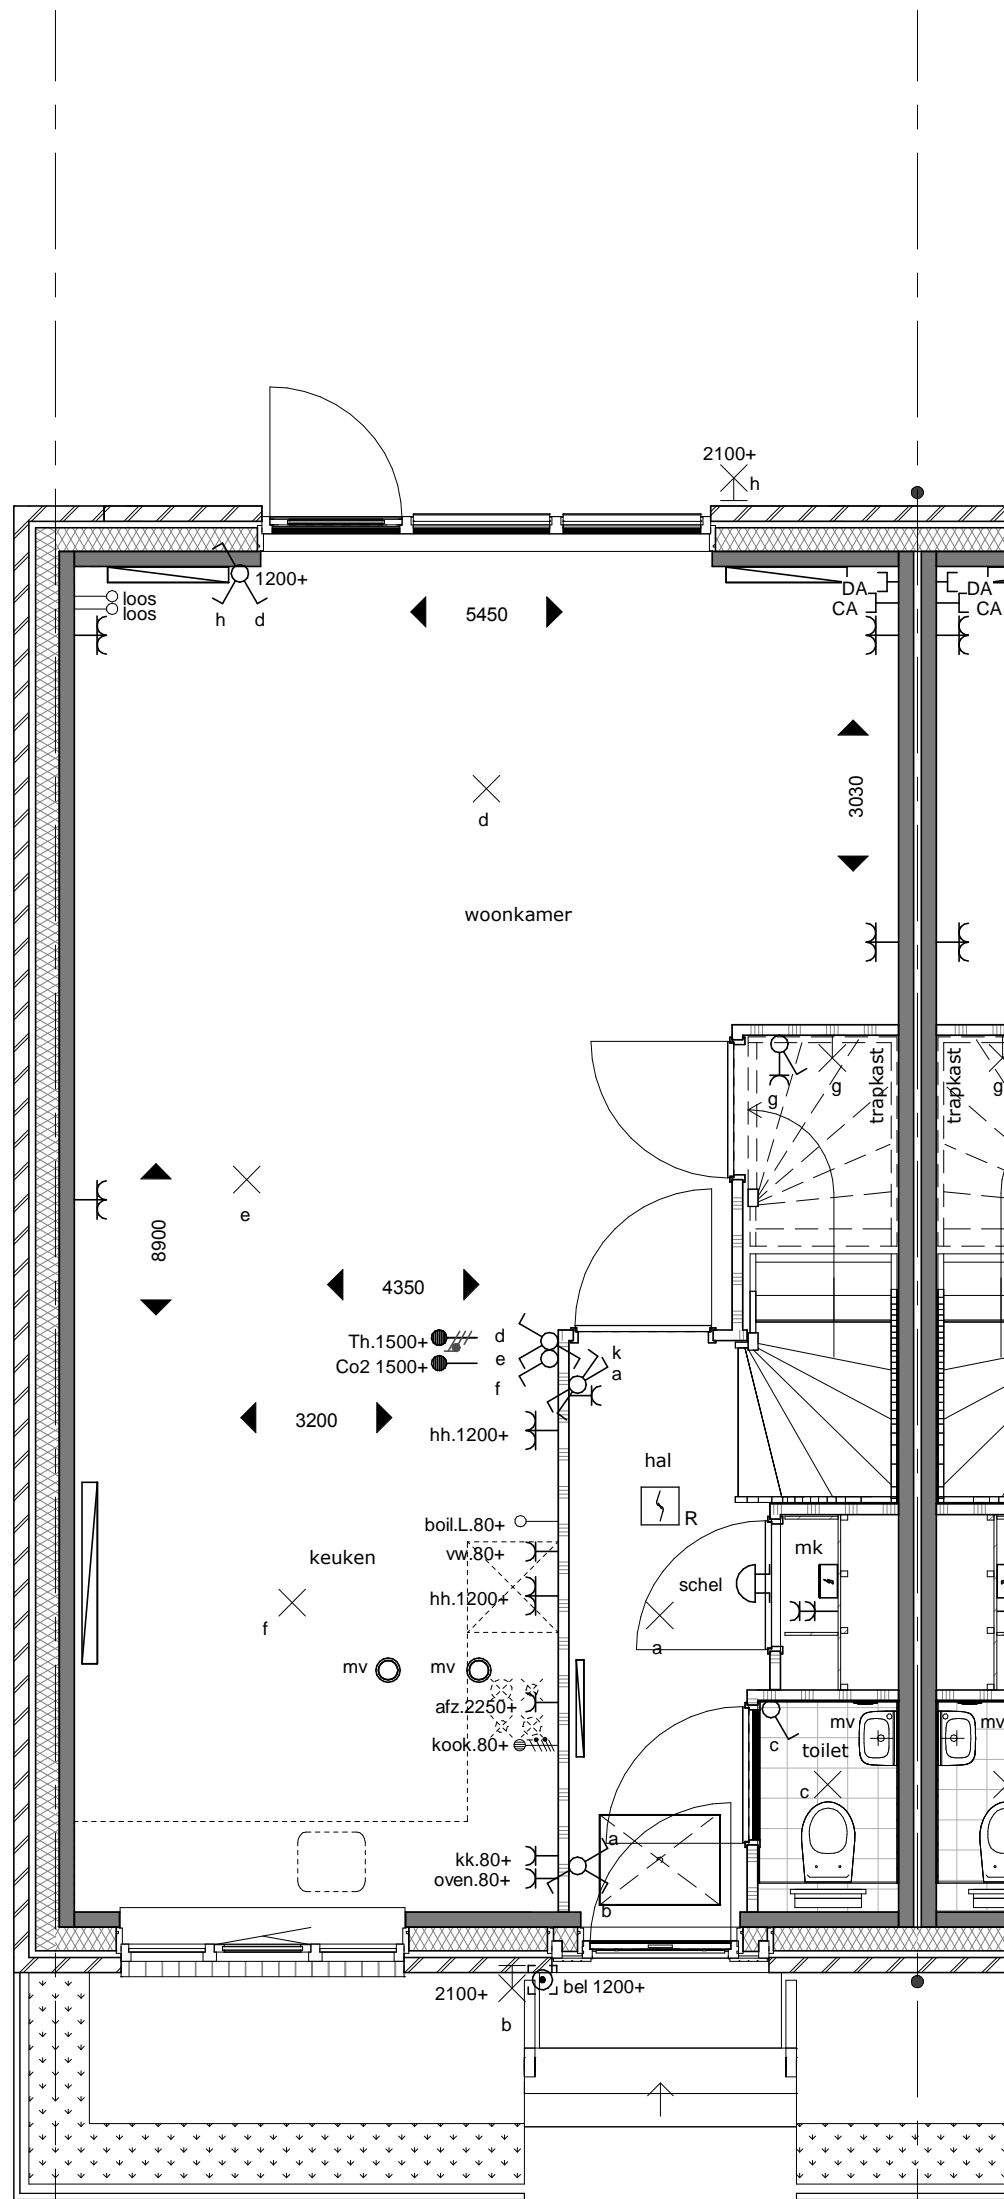

BLOK 16 - Bouwnummer 174 - Linker Gevel

KONINGSDAAL NIJMEGEN

SCHAAL 1:50

21-12-2017

16-174LG

bpd **TREBBE**

ONTWIKKELT EN BOUWT

Bouwnummer: 174
 Woningtype: B2K sp