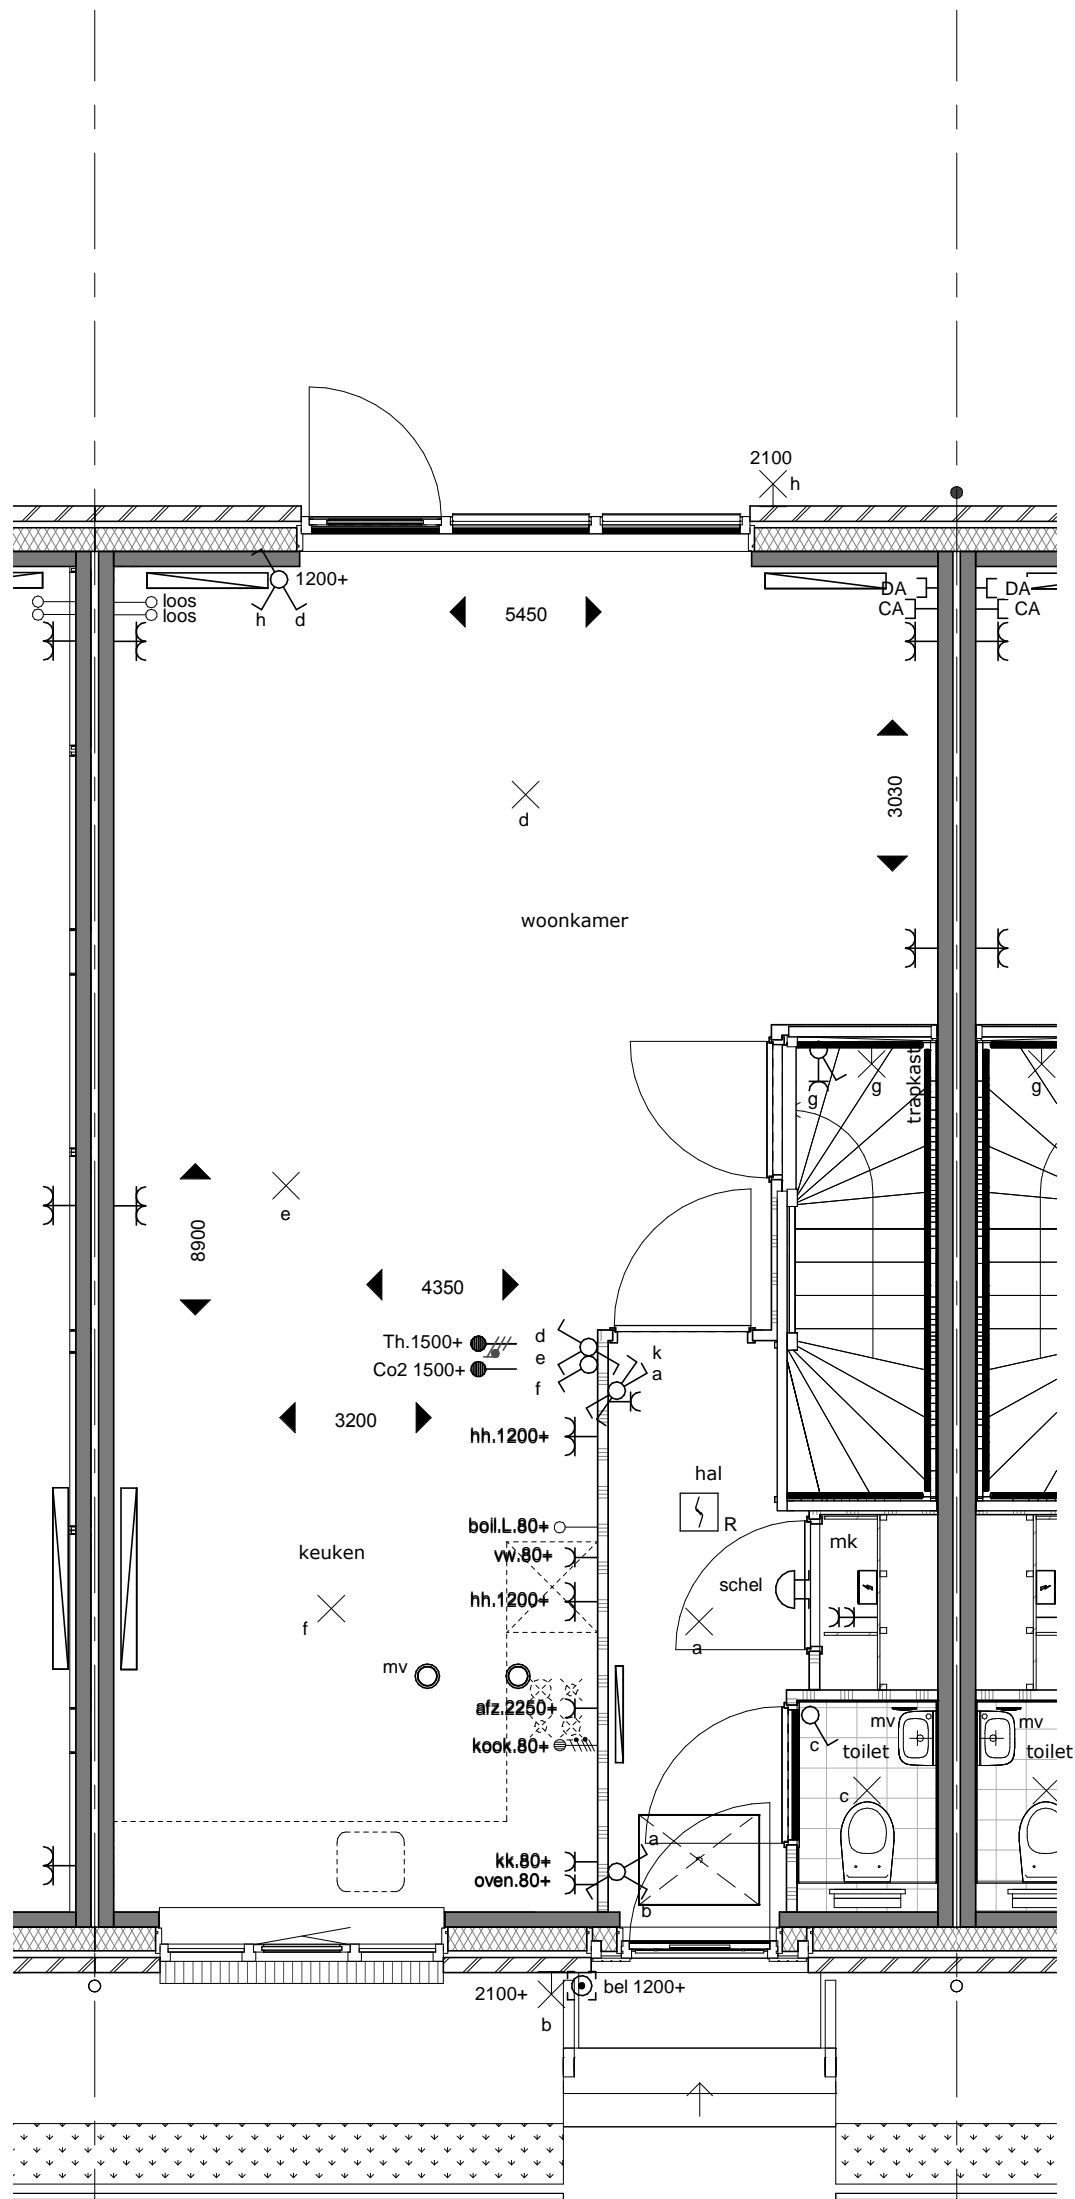

Bouwnummer: 182
Woningtype: B1 sp

BLOK 16 - Bouwnummer 182 - Begane Grond

KONINGSDAAL NIJMEGEN

SCHAAL 1:50

21-12-2017

16-182V00

bpd **TREBBE**

ONTWIKKELT EN BOUWT