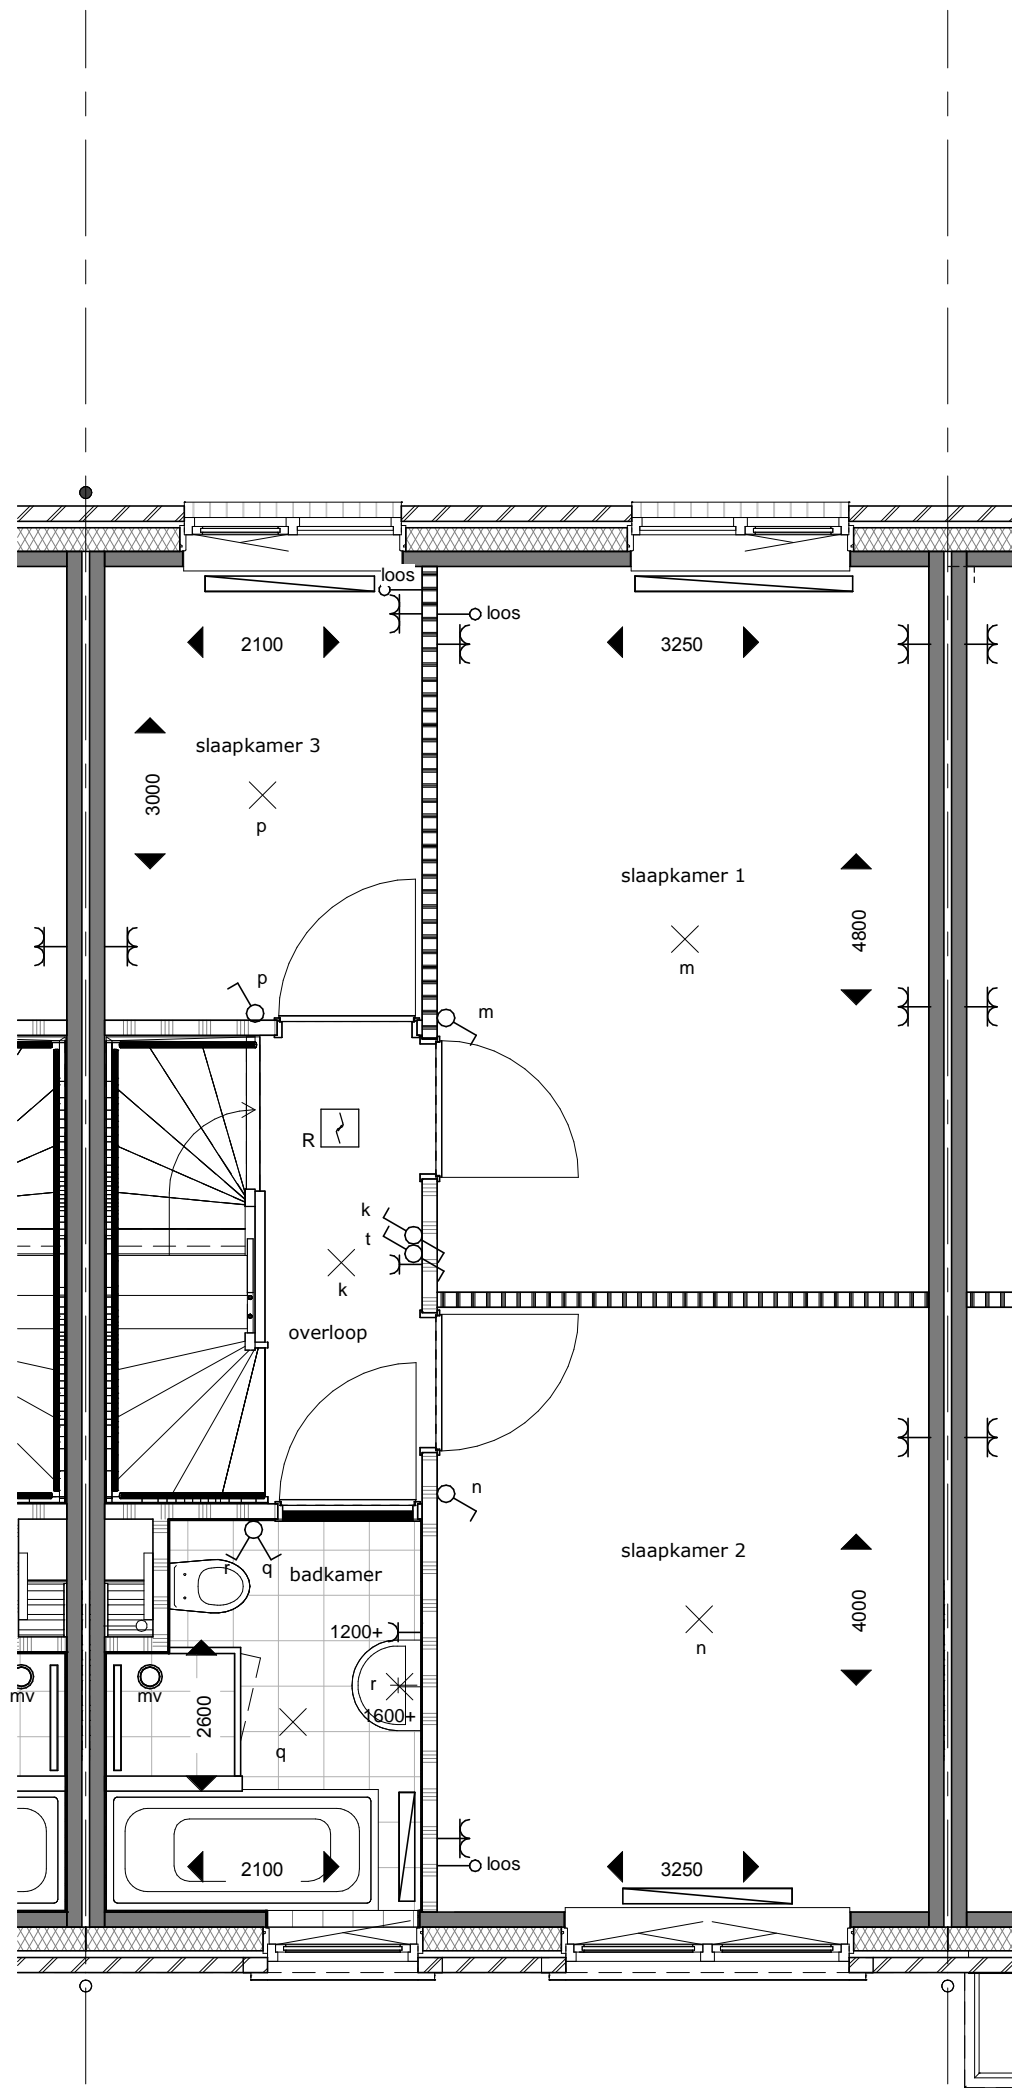

Bouwnummer: 179
Woningtype: B9

BLOK 16 - Bouwnummer 179 - 1e Verdieping

KONINGSDAAL NIJMEGEN

SCHAAL 1:50

21-12-2017

16-179V01

bpd **TREBBE**
ONTWIKKELT EN BOUWT