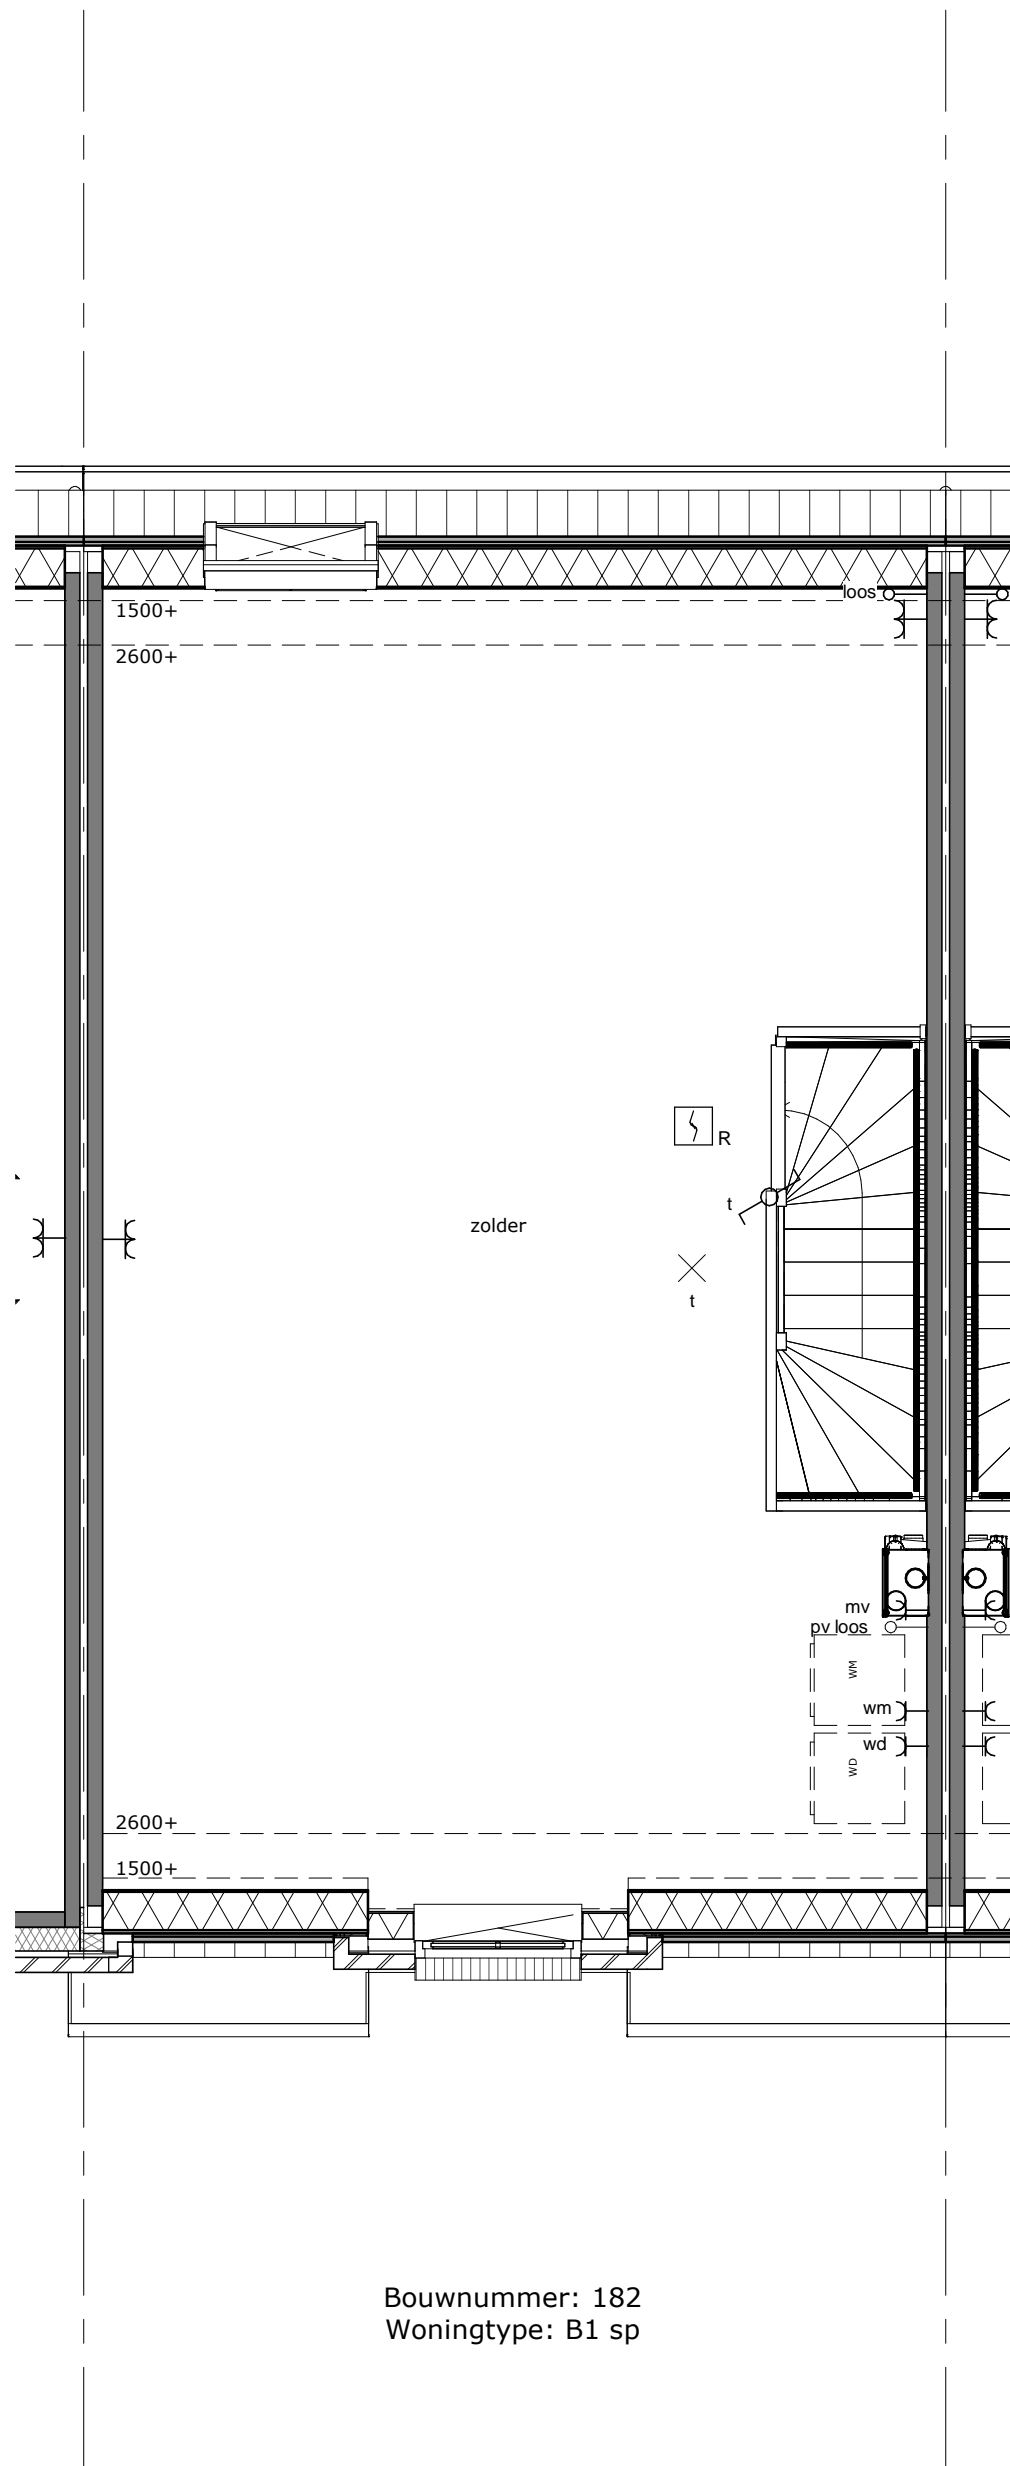

BLOK 16 - Bouwnummer 182 - 2e Verdieping

KONINGSDAAL NIJMEGEN

SCHAAL 1:50

21-12-2017

16-182V02

bpd **TREBBE**

ONTWIKKELT EN BOUWT