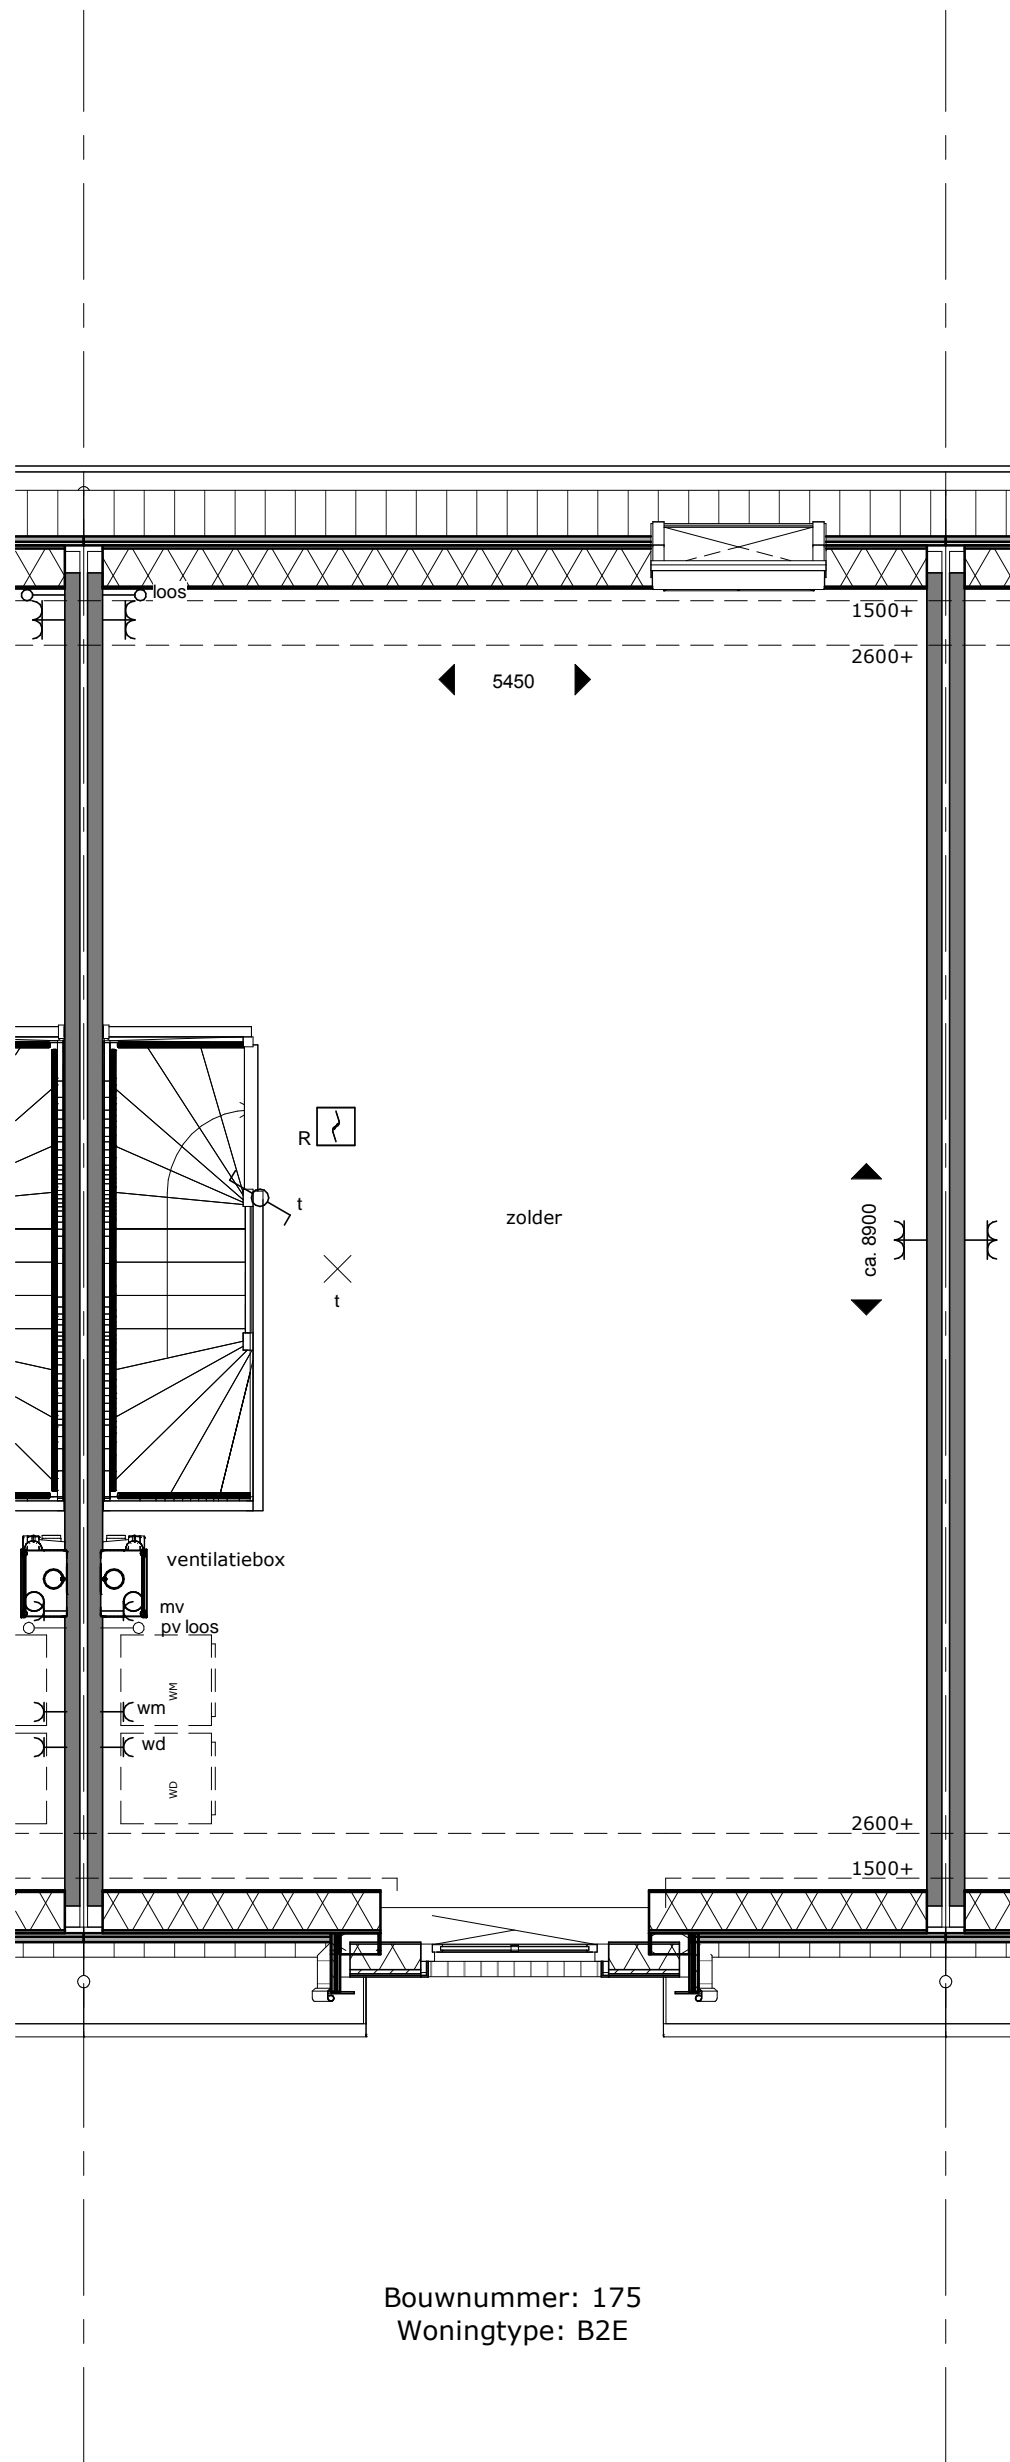

Bouwnummer: 175
Woningtype: B2E

BLOK 16 - Bouwnummer 175 - 2e Verdieping