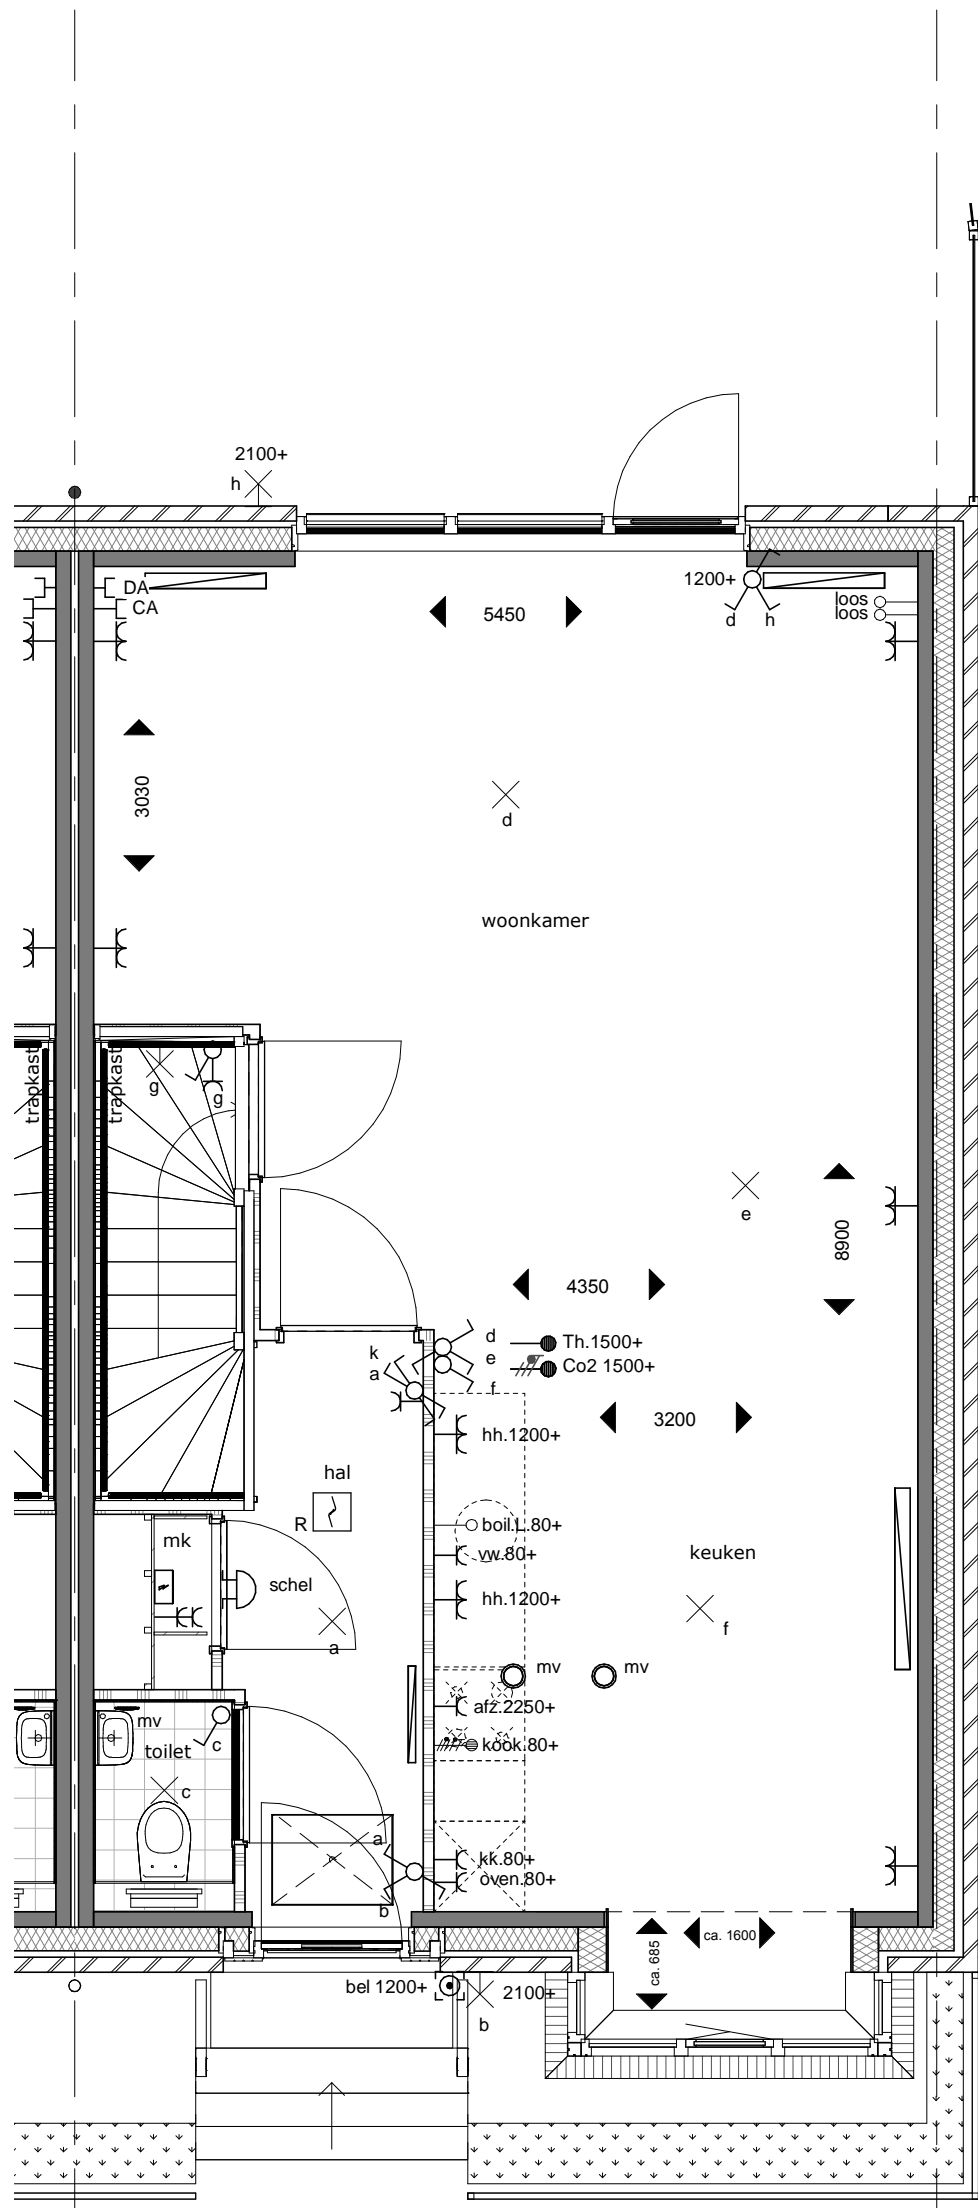

Bouwnummer: 183
Woningtype: B1EK

BLOK 16 - Bouwnummer 183 - Begane grond