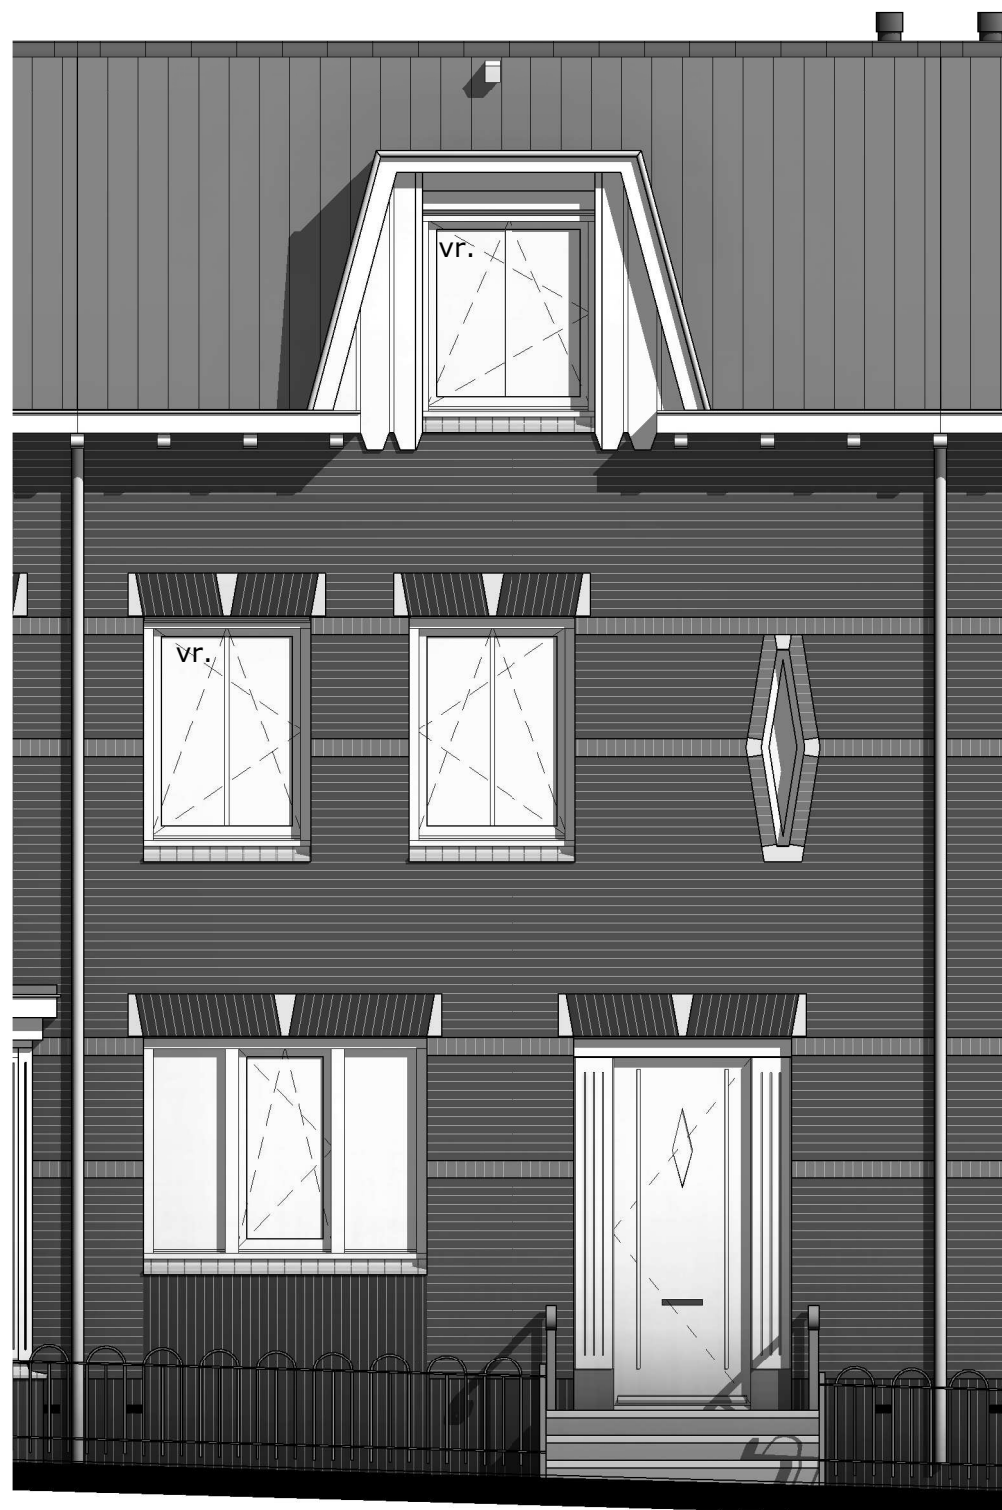

Bouwnummer: 176
Woningtype: B2 sp

BLOK 16 - Bouwnummer 176 - Voorgevel

KONINGSDAAL NIJMEGEN

SCHAAL 1:50

21-12-2017

16-176VG

bpd **TREBBE**
ONTWIKKELT EN BOUWT