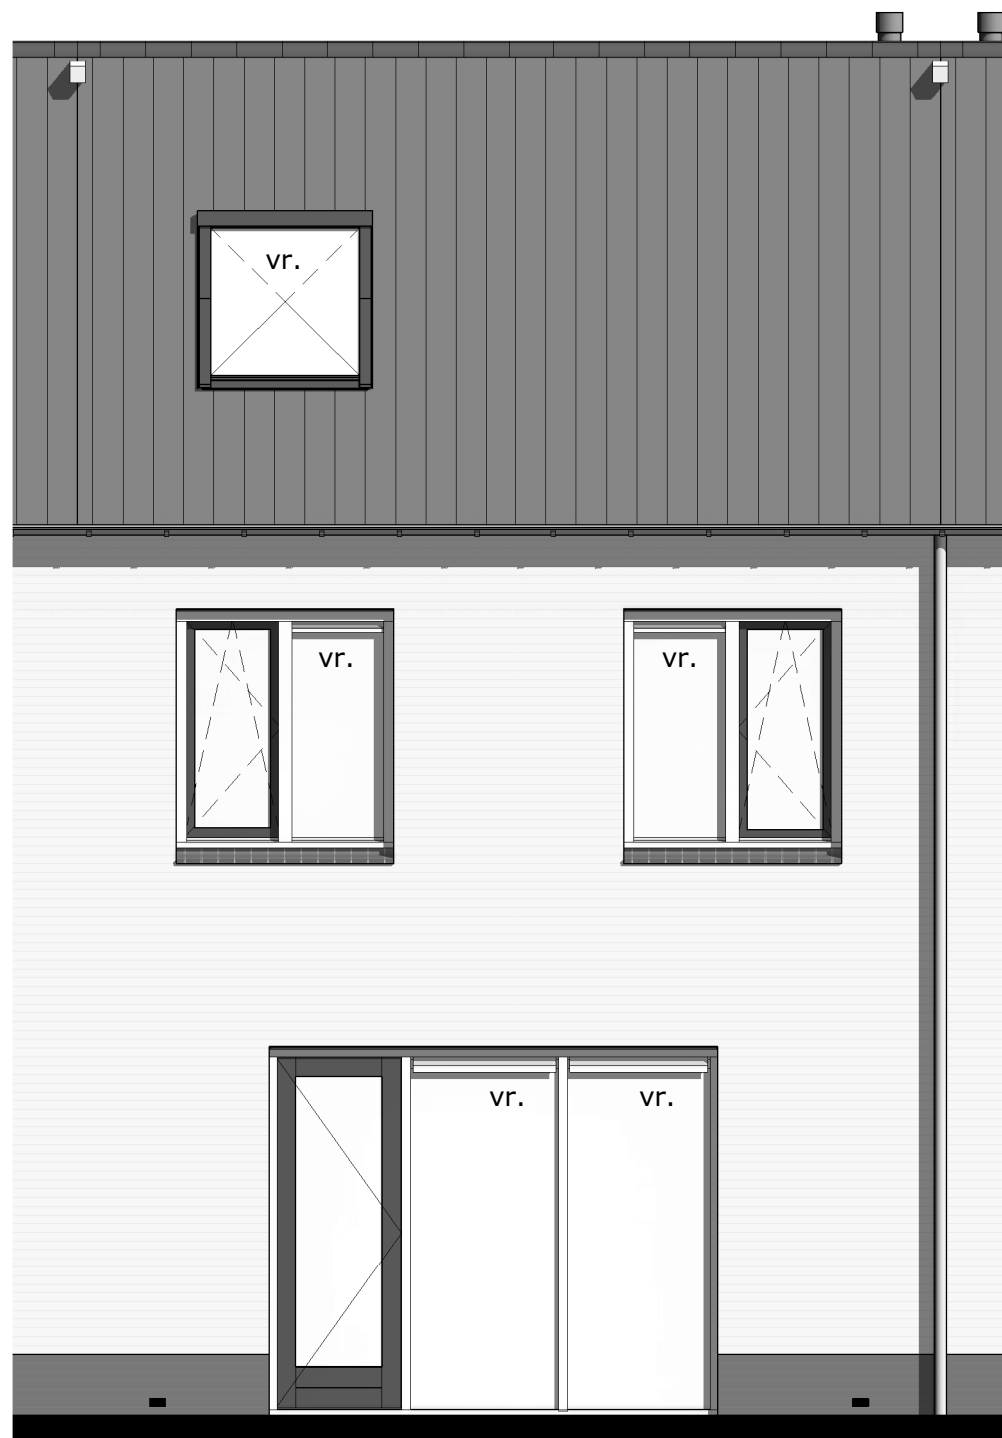

Bouwnummer: 179
Woningtype: B9

BLOK 16 - Bouwnummer 179 - Achtergevel

KONINGSDAAL NIJMEGEN

SCHAAL 1:50

21-12-2017

16-179AG

bpd **TREBBE**
ONTWIKKELT EN BOUWT