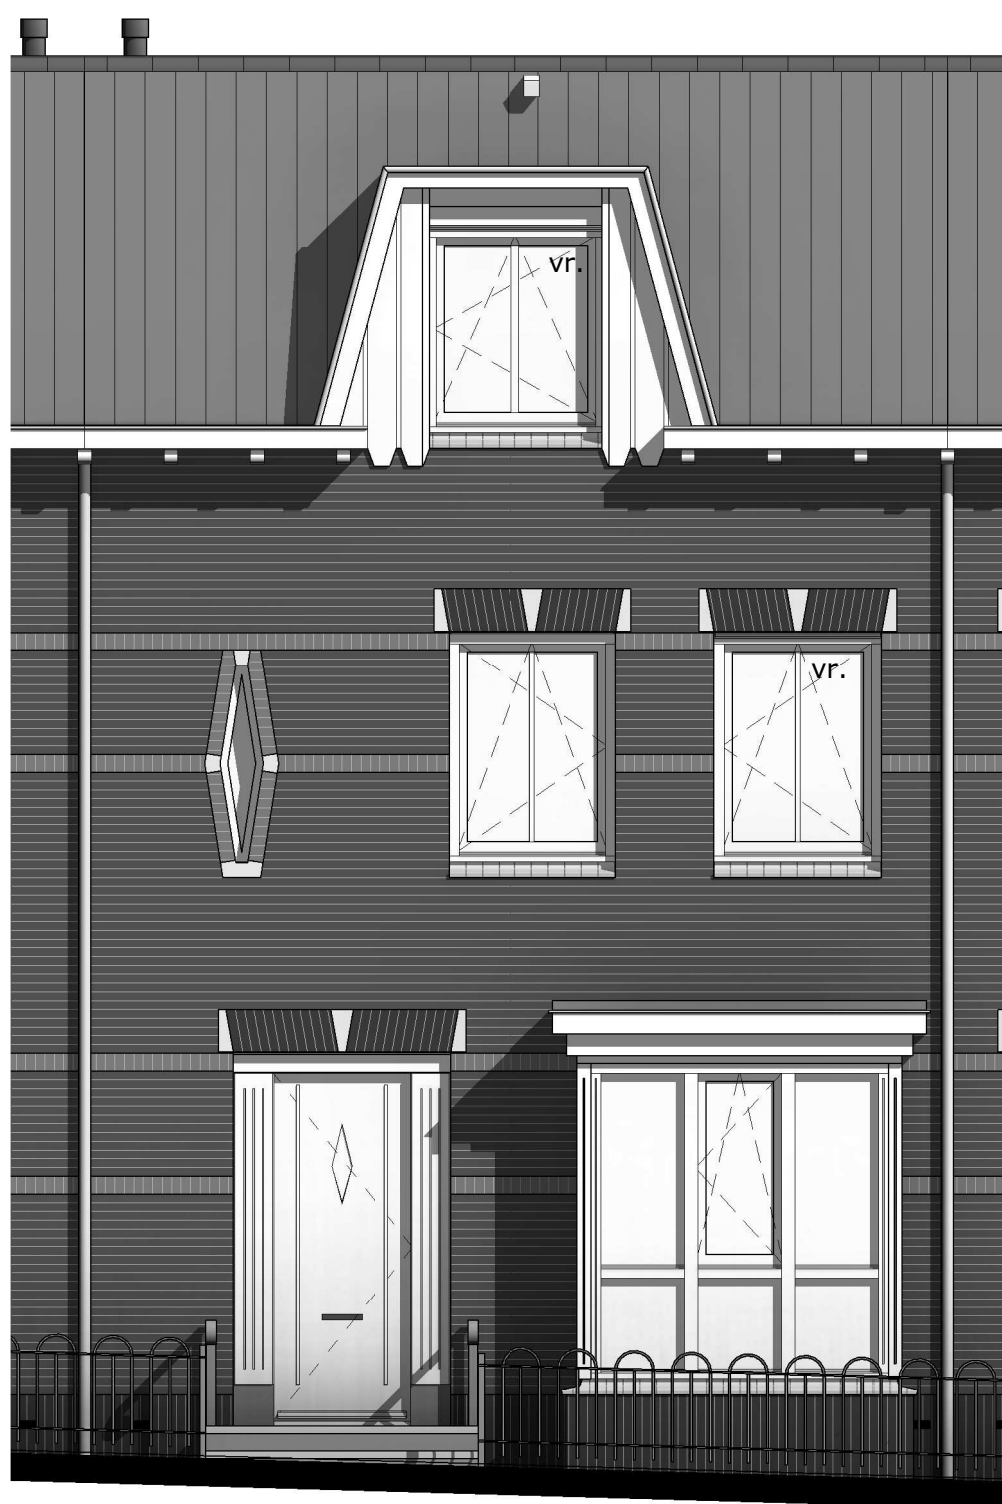

BLOK 16 - Bouwnummer 174 - Begane Grond

KONINGSDAAL NIJMEGEN

SCHAAL 1:50

21-12-2017

16-174V00

bpd **TREBBE**
 ONTWIKKELT EN BOUWT

Bouwnummer: 174
 Woningtype: B2K sp

BLOK 16 - Bouwnummer 174 - 1e Verdieping

KONINGSDAAL NIJMEGEN

SCHAAL 1:50

21-12-2017

16-174V01

BLOK 16 - Bouwnummer 174 - 2e Verdieping

Bouwnummer: 175
Woningtype: B2E

BLOK 16 - Bouwnummer 175 - Voorgevel

KONINGSDAAL NIJMEGEN