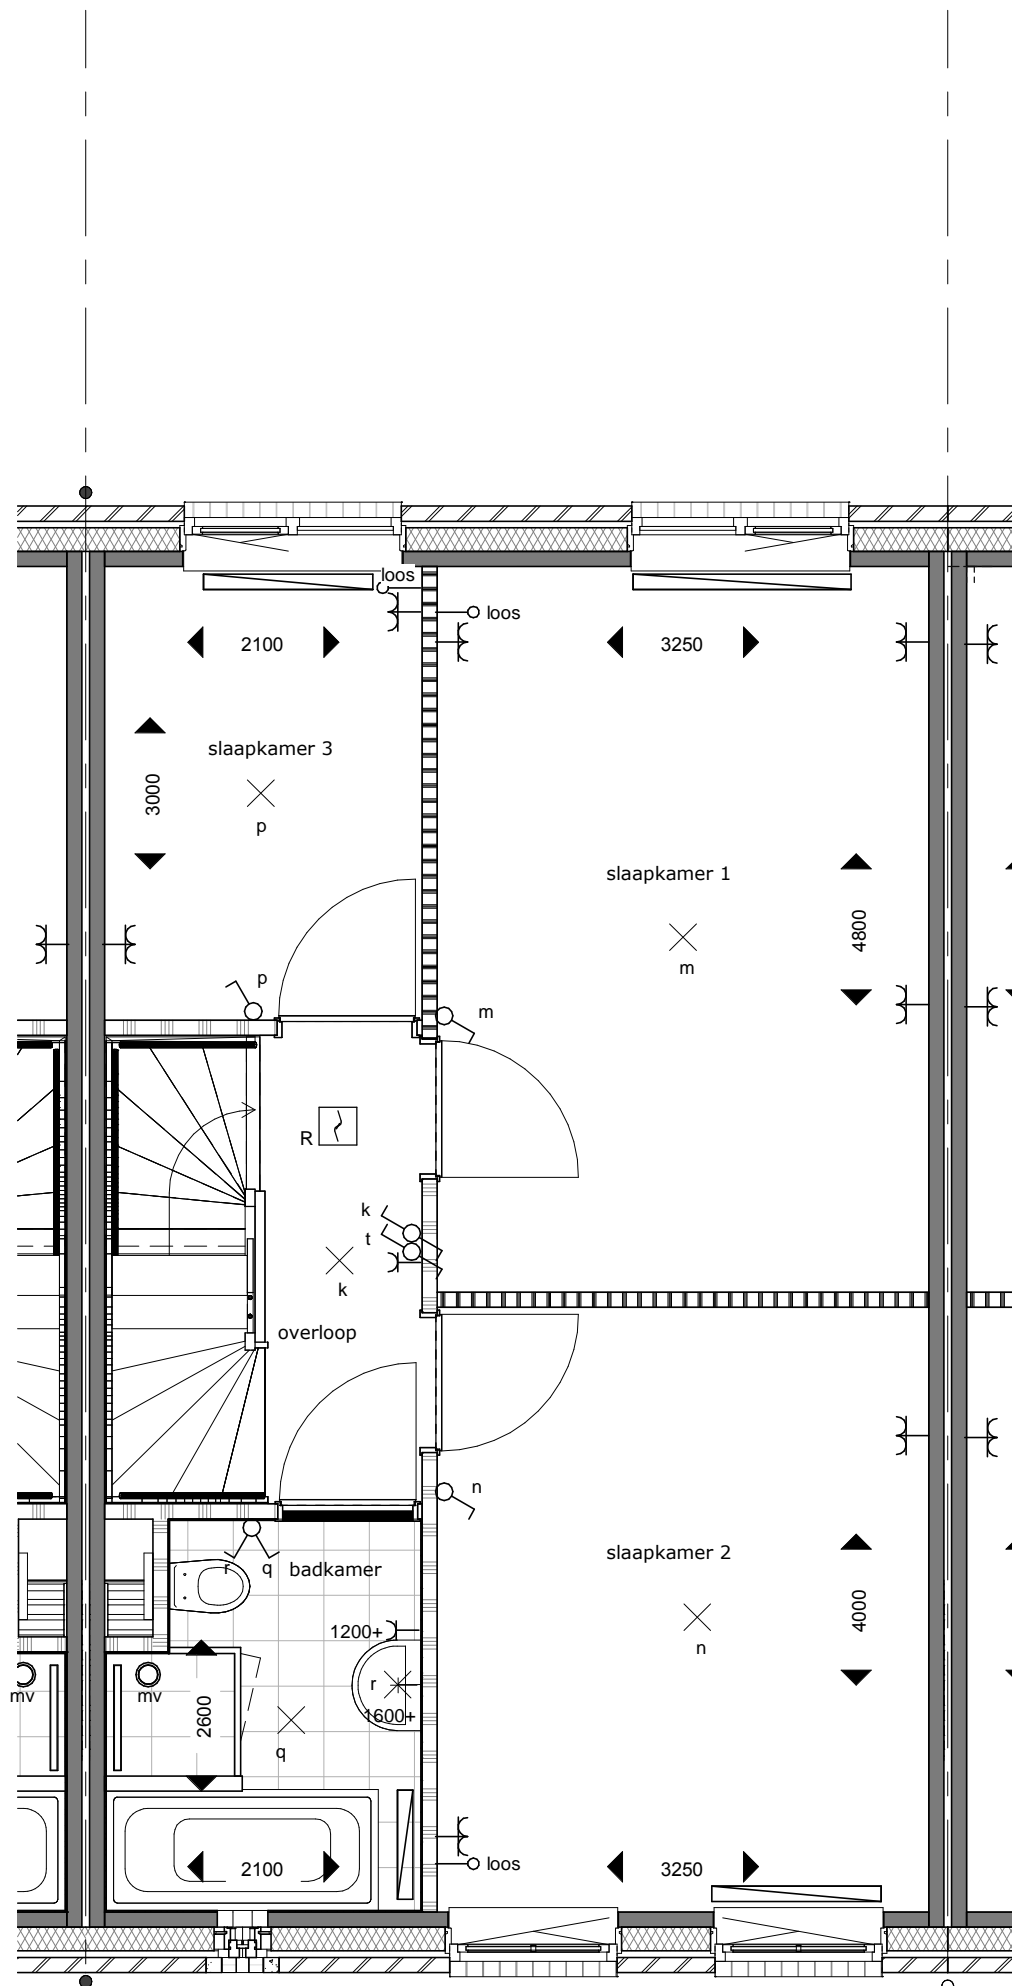

SCHAAL 1:50

21-12-2017

16-177V00

bpd **TREBBE**

ONTWIKKELT EN BOUWT

Bouwnummer: 177
 Woningtype: B2

BLOK 16 - Bouwnummer 177 - 1e Verdieping

KONINGSDAAL NIJMEGEN