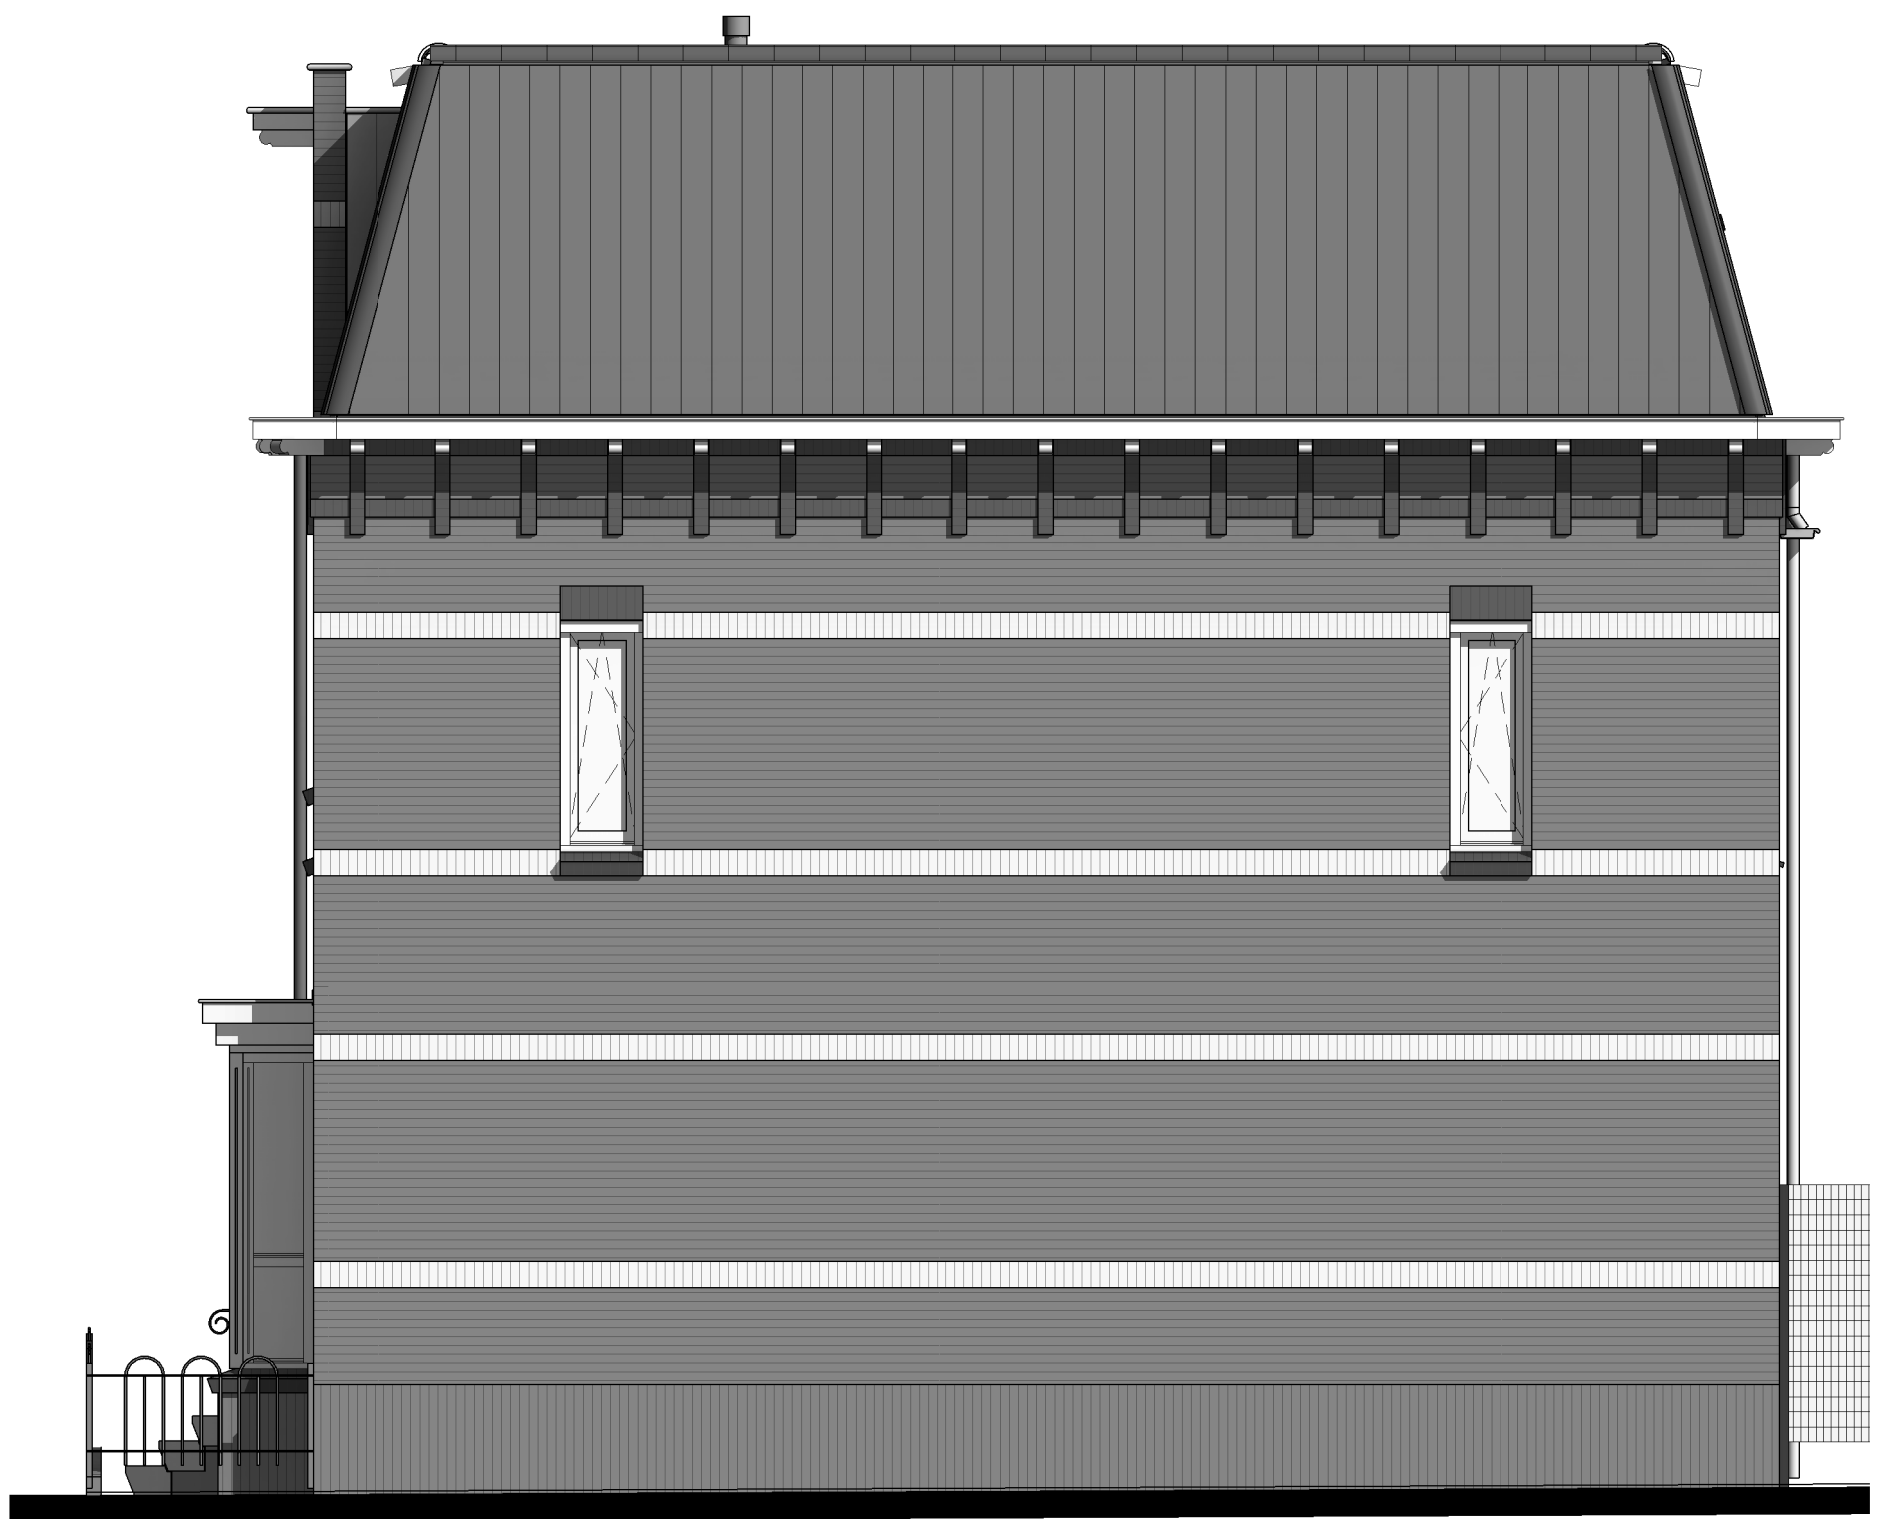

Bouwnummer: 183
Woningtype: B1EK

BLOK 16 - Bouwnummer 183 - Rechter Gevel

KONINGSDAAL NIJMEGEN

SCHAAL 1:50

21-12-2017

16-183RG

bpd **TREBBE**

ONTWIKKELT EN BOUWT