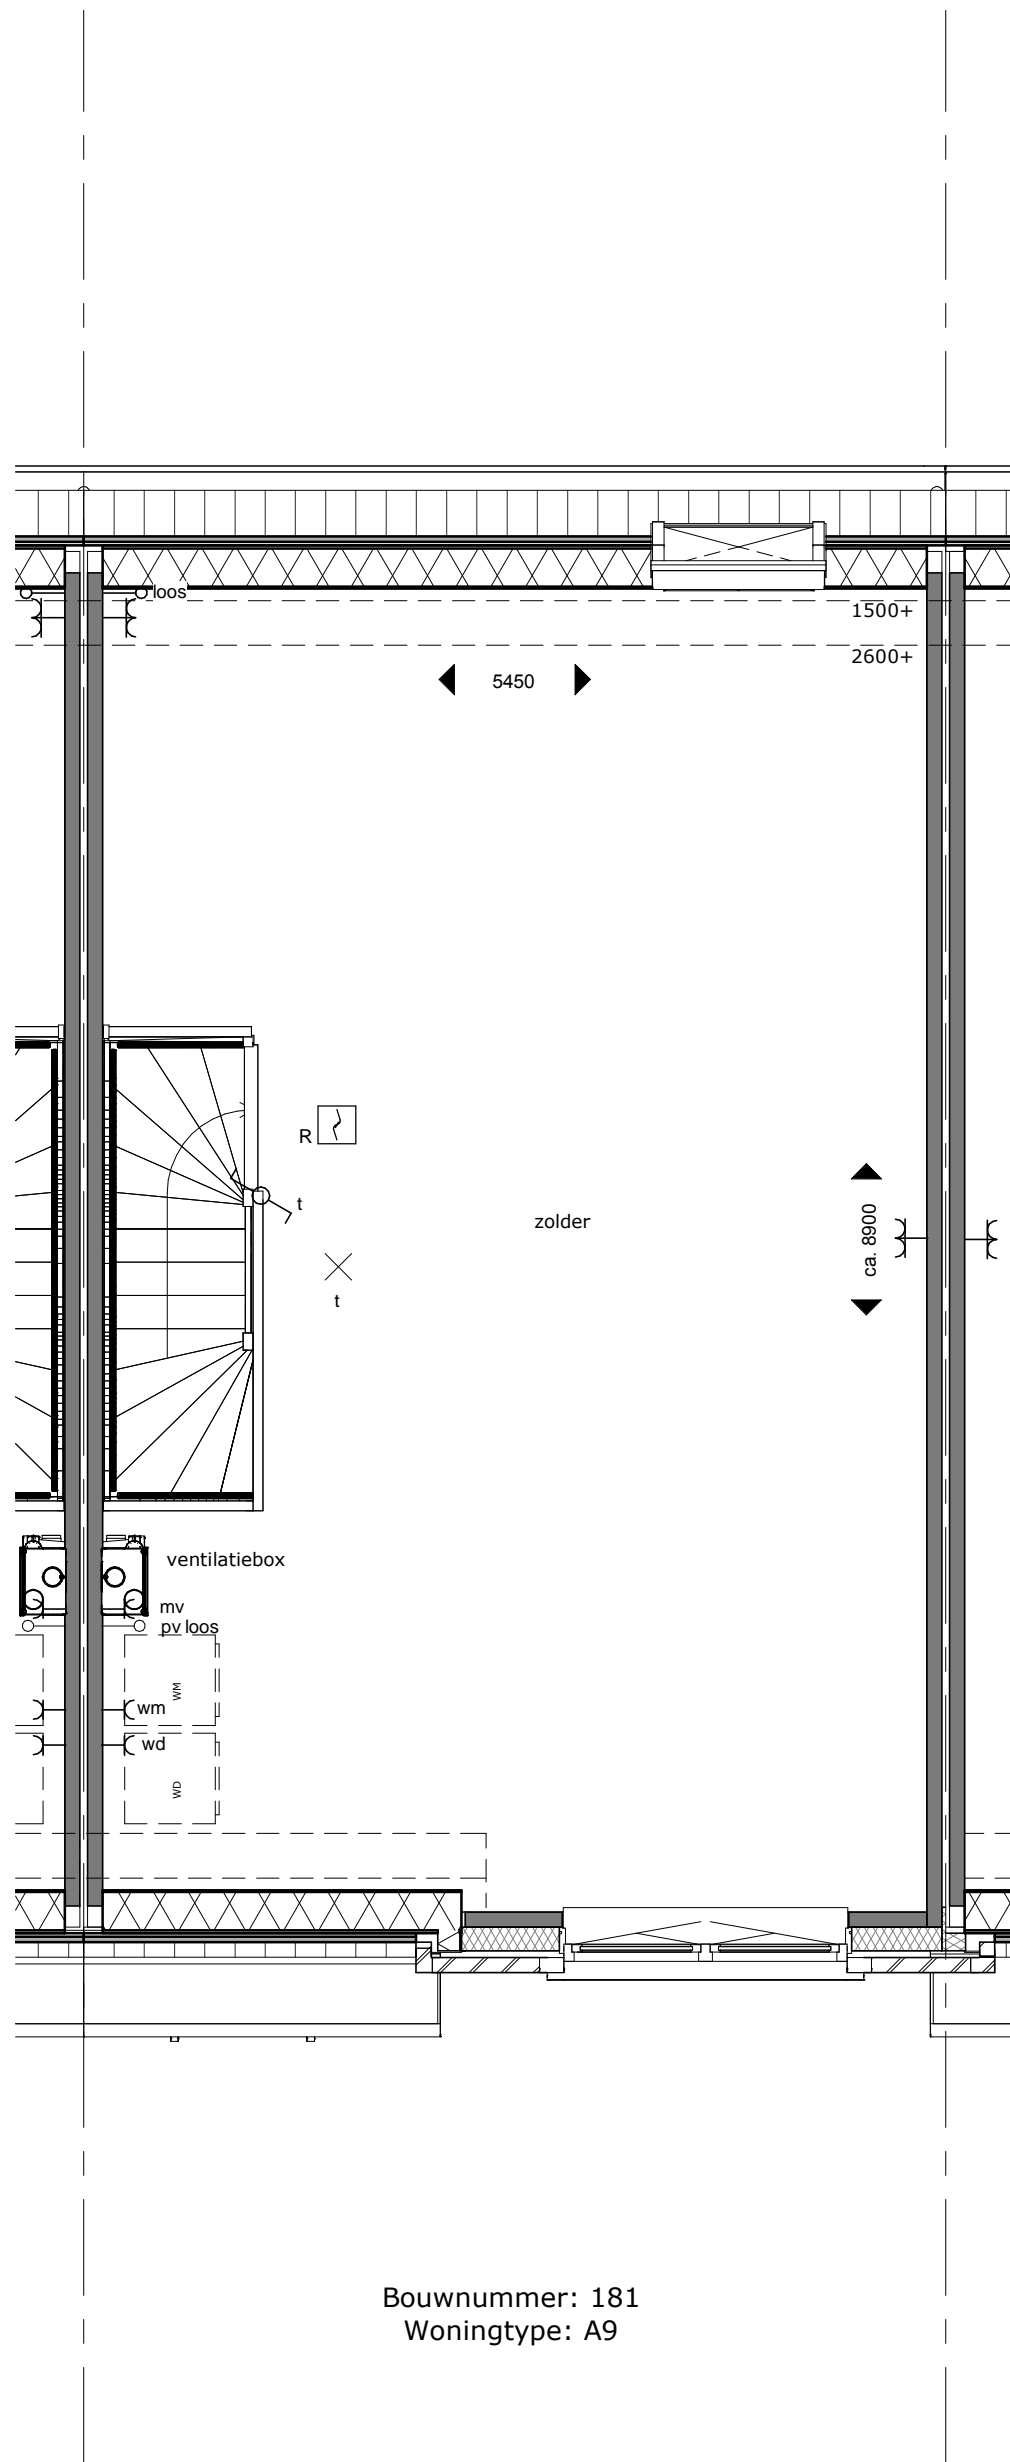

Bouwnummer: 181
Woningtype: A9

BLOK 16 - Bouwnummer 181 - 2e Verdieping