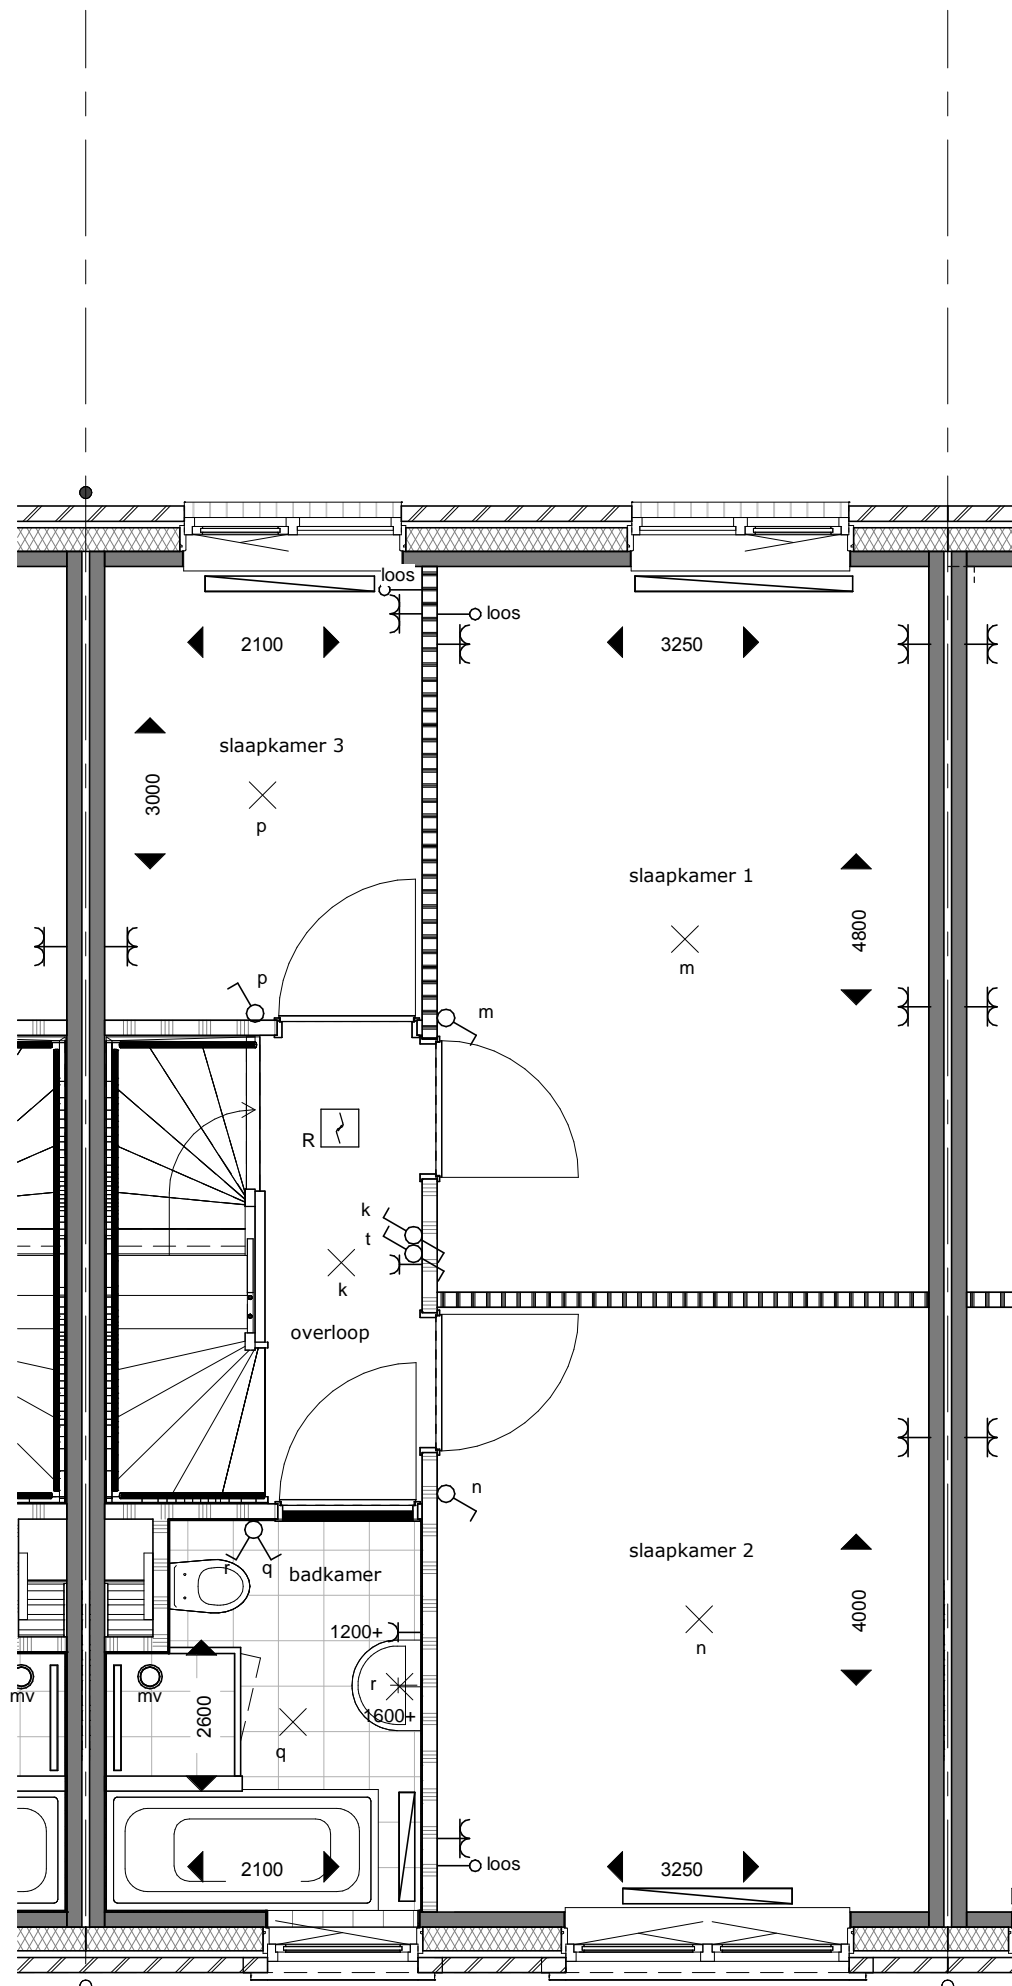

Bouwnummer: 181
Woningtype: A9

BLOK 16 - Bouwnummer 181 - 1e Verdieping

KONINGSDAAL NIJMEGEN

SCHAAL 1:50

21-12-2017

16-181V01

bpd **TREBBE**
ONTWIKKELT EN BOUWT