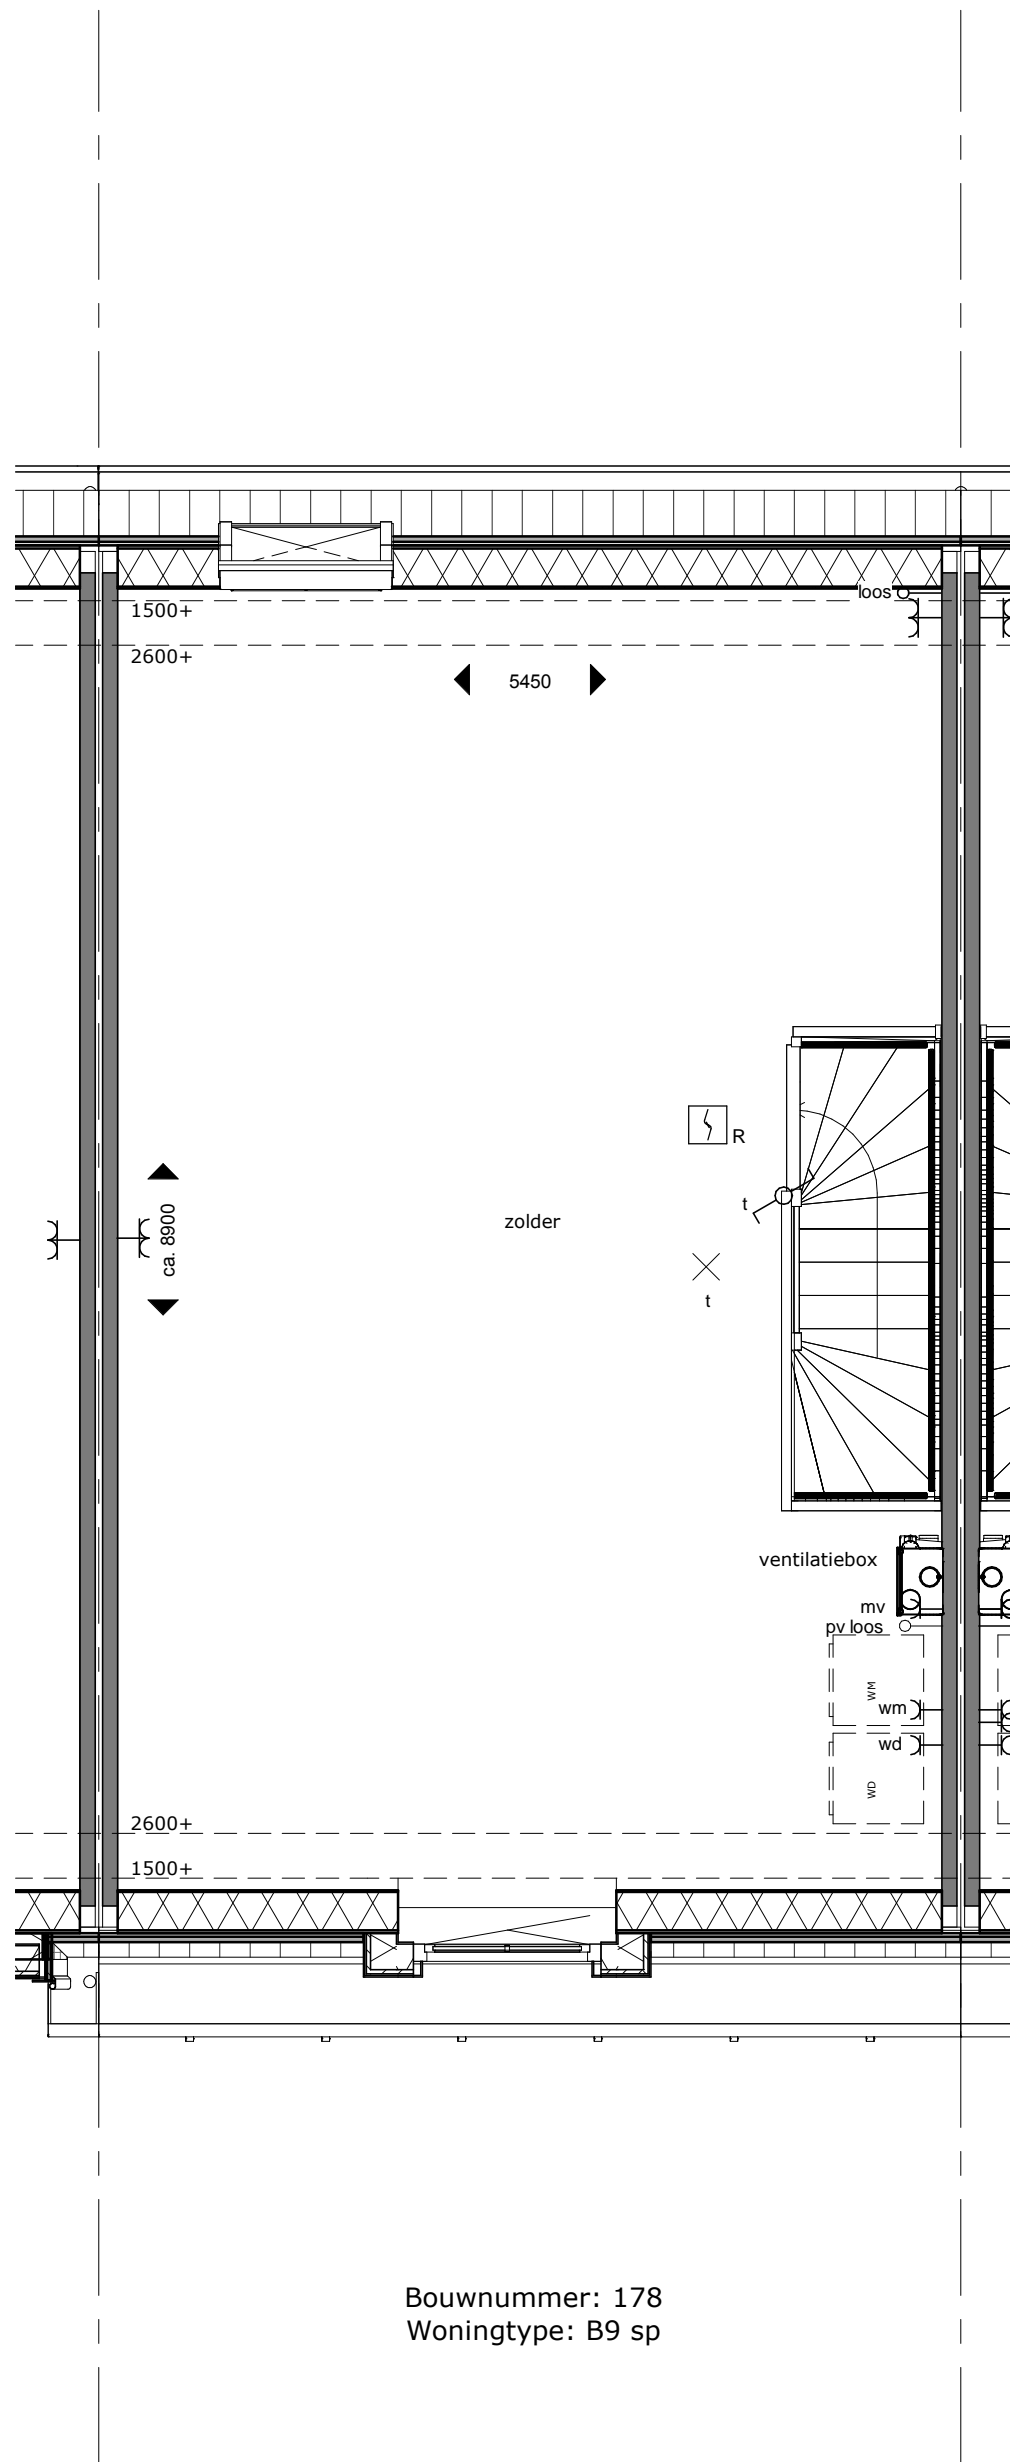

BLOK 16 - Bouwnummer 178 - 2e Verdieping

KONINGSDAAL NIJMEGEN

SCHAAL 1:50

21-12-2017

16-178V02

bpd **TREBBE**
ONTWIKKELT EN BOUWT