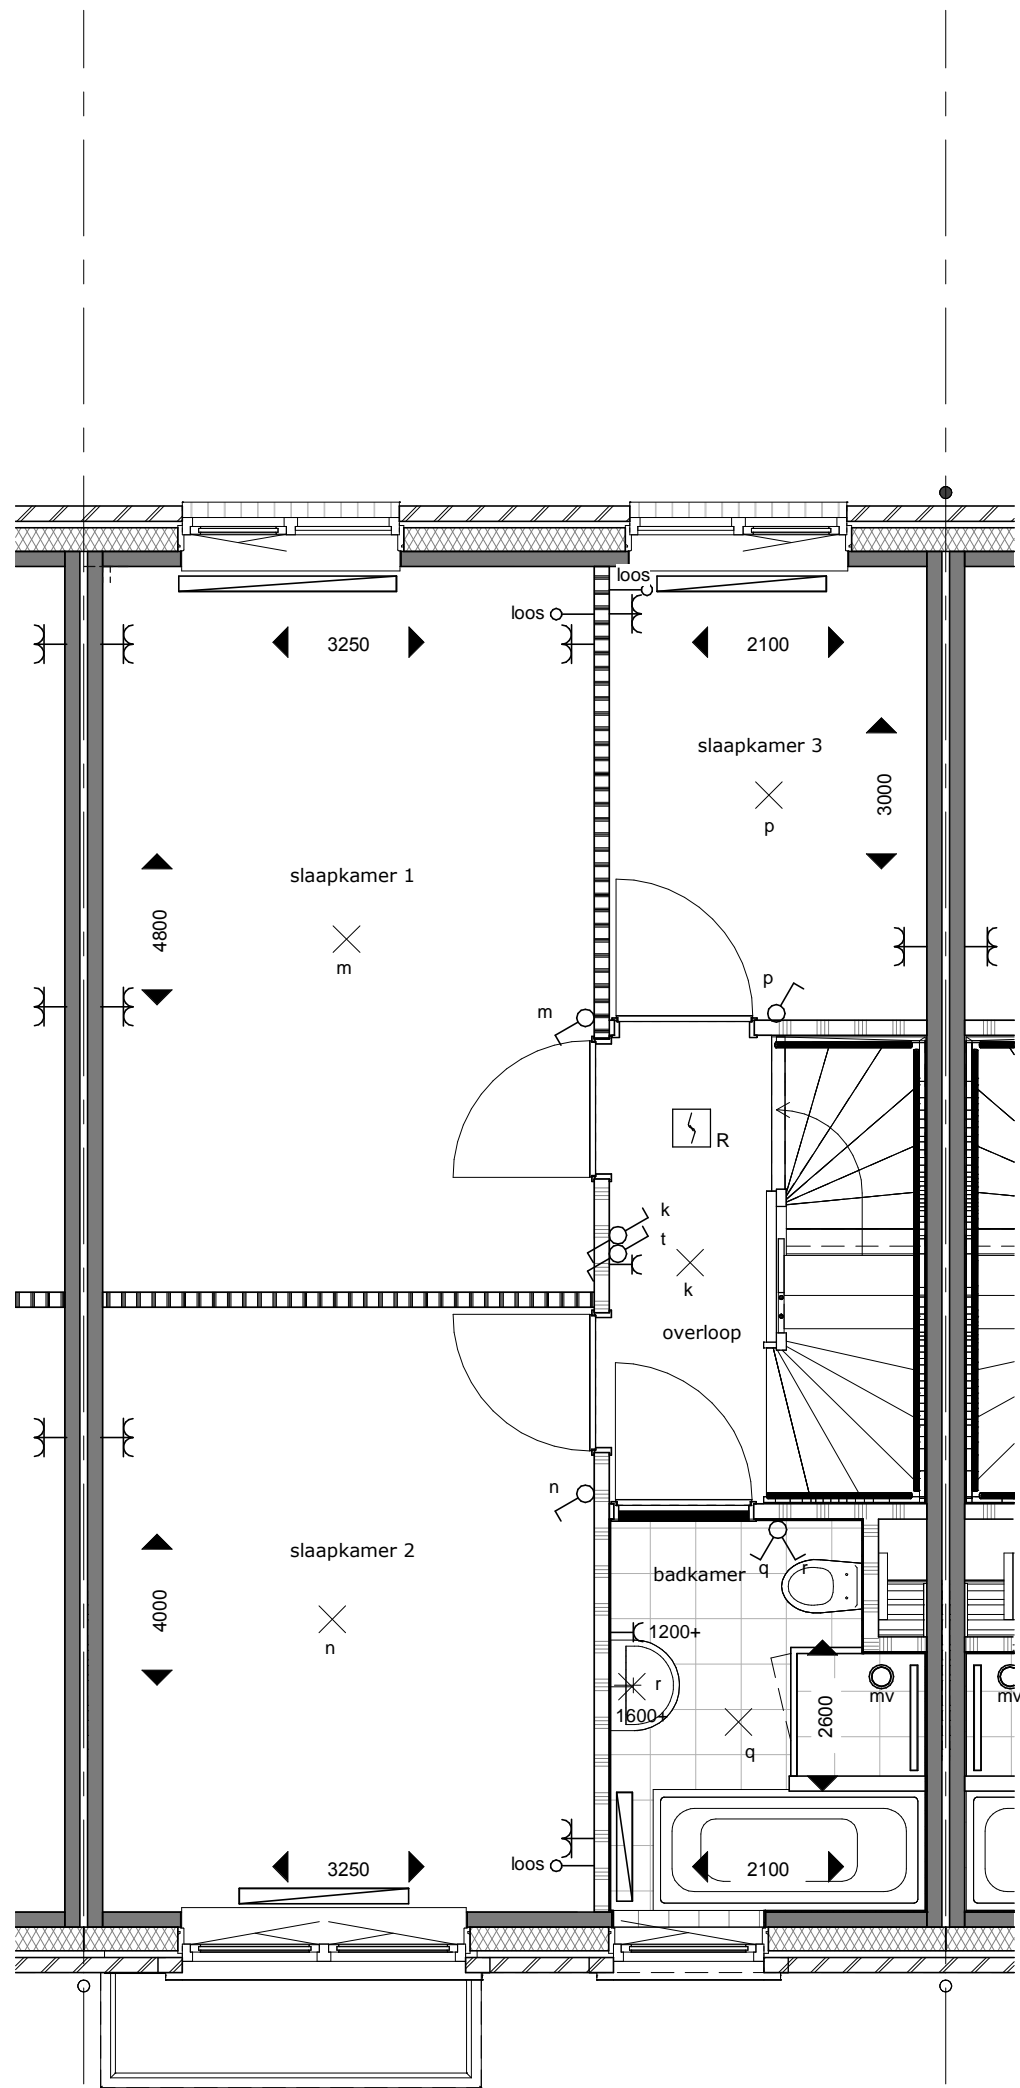

Bouwnummer: 180
Woningtype: B9E sp

BLOK 16 - Bouwnummer 180 - 1e Verdieping

KONINGSDAAL NIJMEGEN

SCHAAL 1:50

21-12-2017

16-180V01

bpd **TREBBE**
ONTWIKKELT EN BOUWT