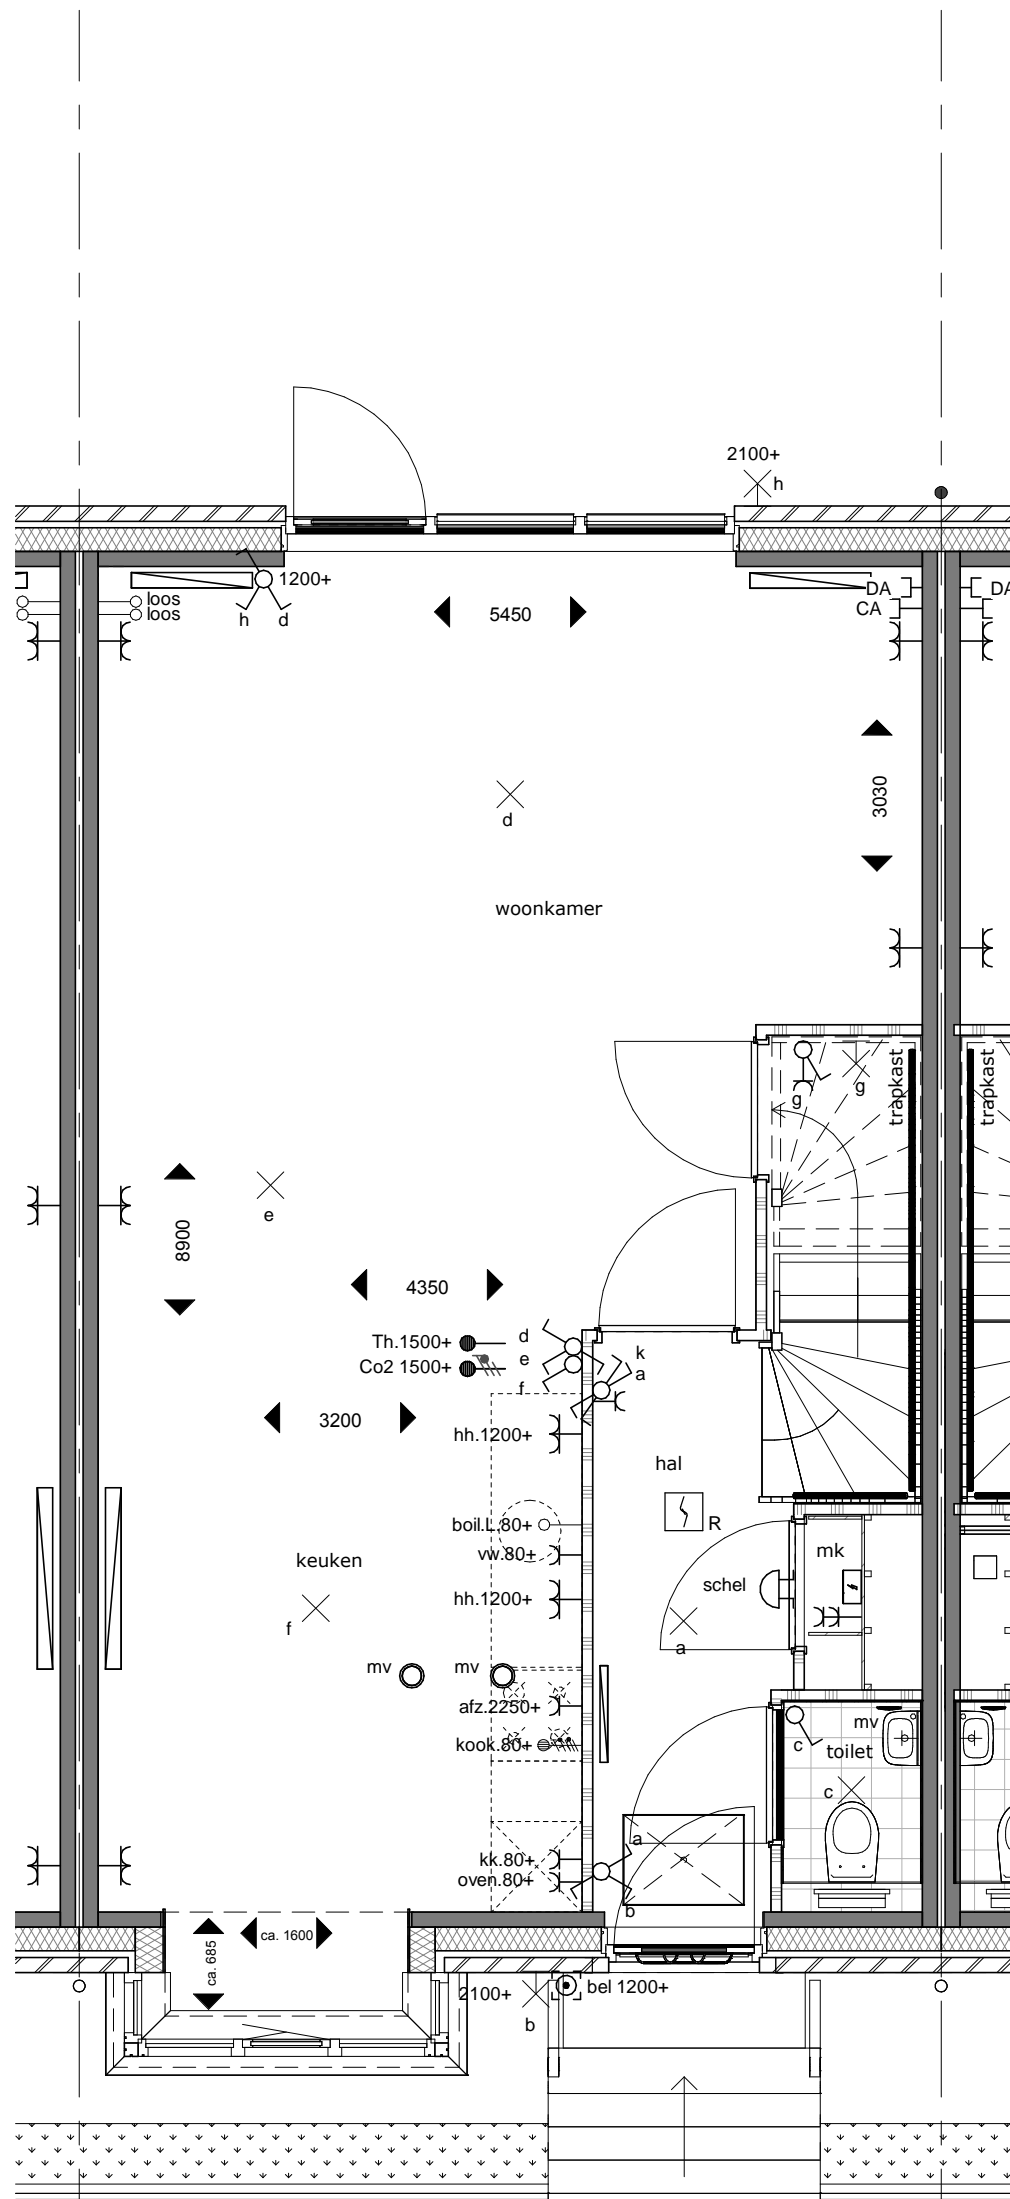

Bouwnummer: 180
Woningtype: B9E sp

BLOK 16 - Bouwnummer 180 - Begane Grond

KONINGSDAAL NIJMEGEN

SCHAAL 1:50

21-12-2017

16-180V00

bpd **TREBBE**
ONTWIKKELT EN BOUWT