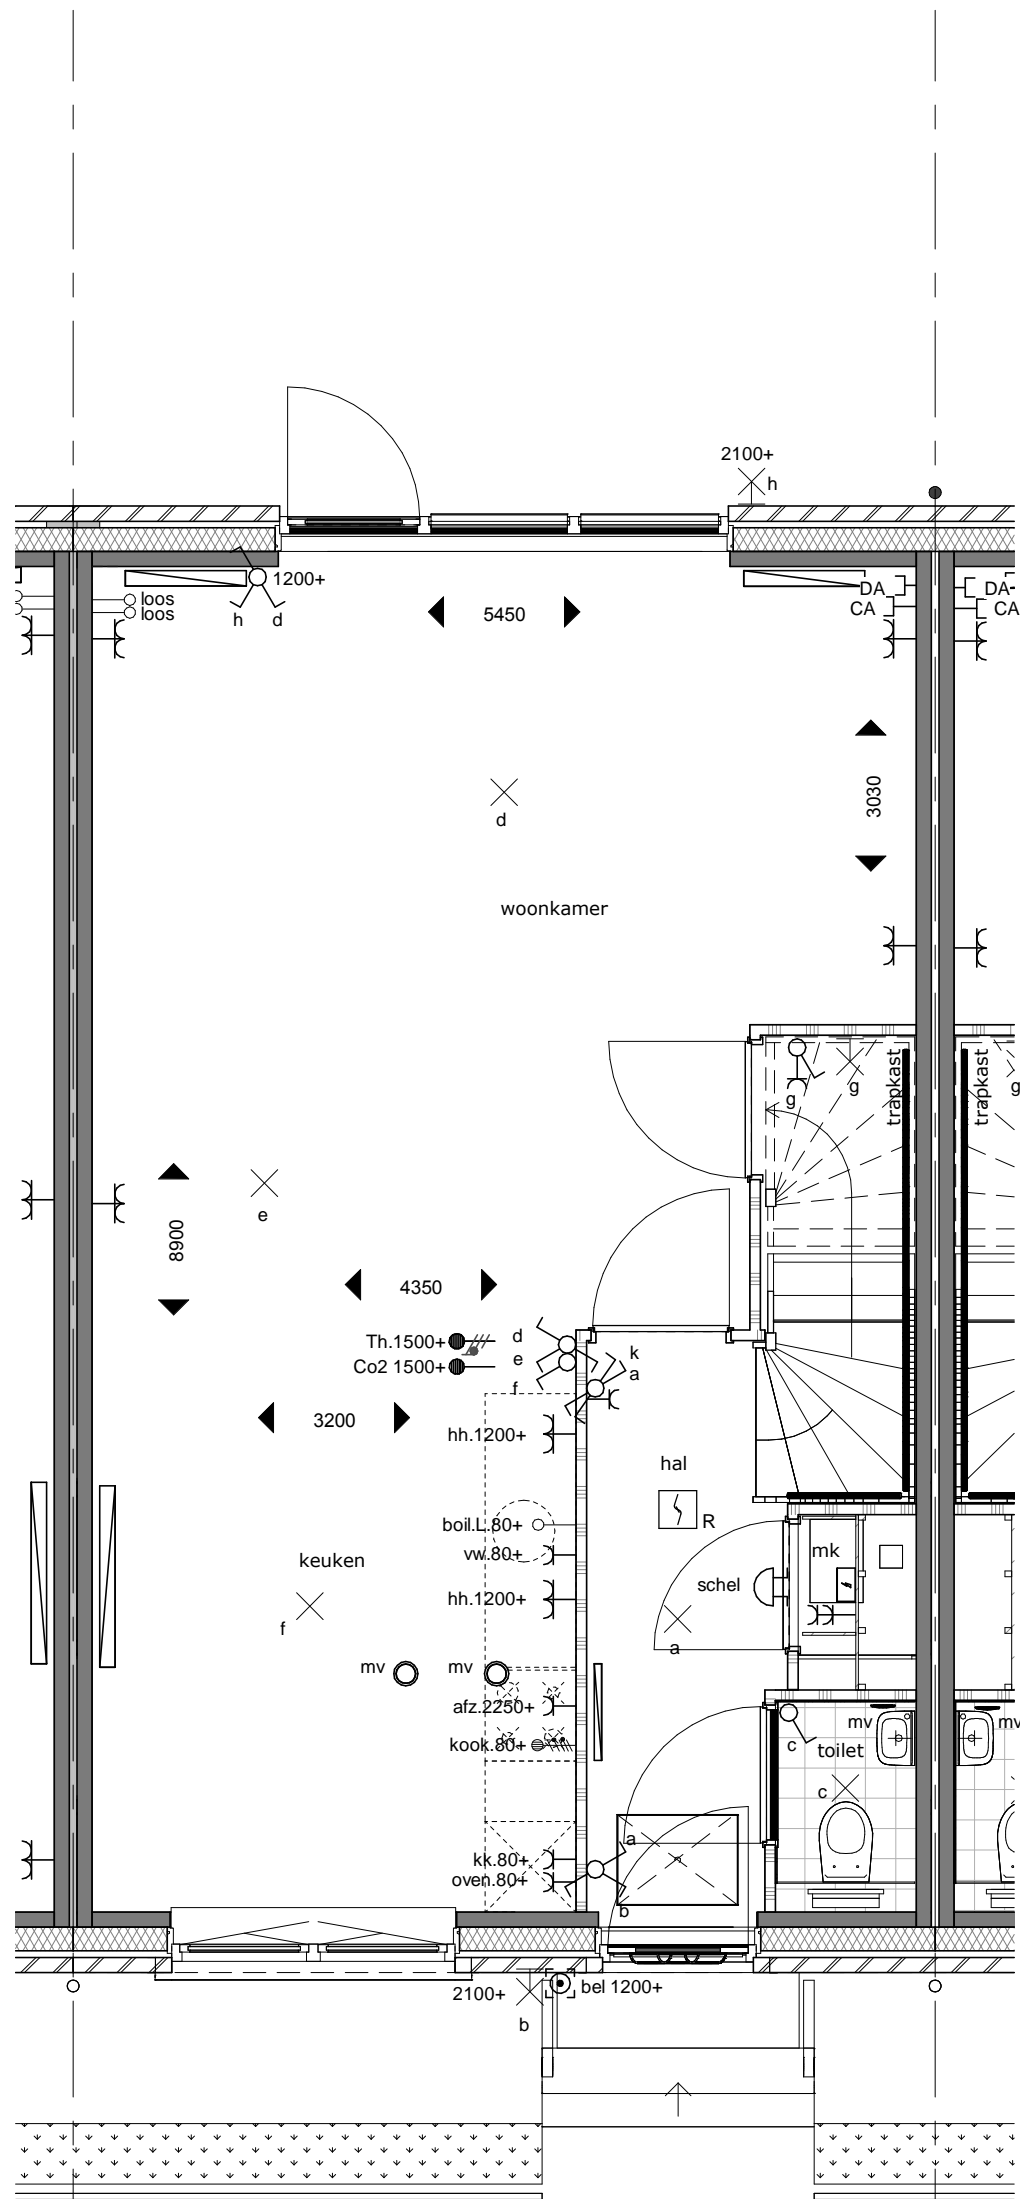

Bouwnummer: 178
Woningtype: B9 sp

BLOK 16 - Bouwnummer 178 - Begane Grond

KONINGSDAAL NIJMEGEN

SCHAAL 1:50

21-12-2017

16-178V00

bpd **TREBBE**
ONTWIKKELT EN BOUWT