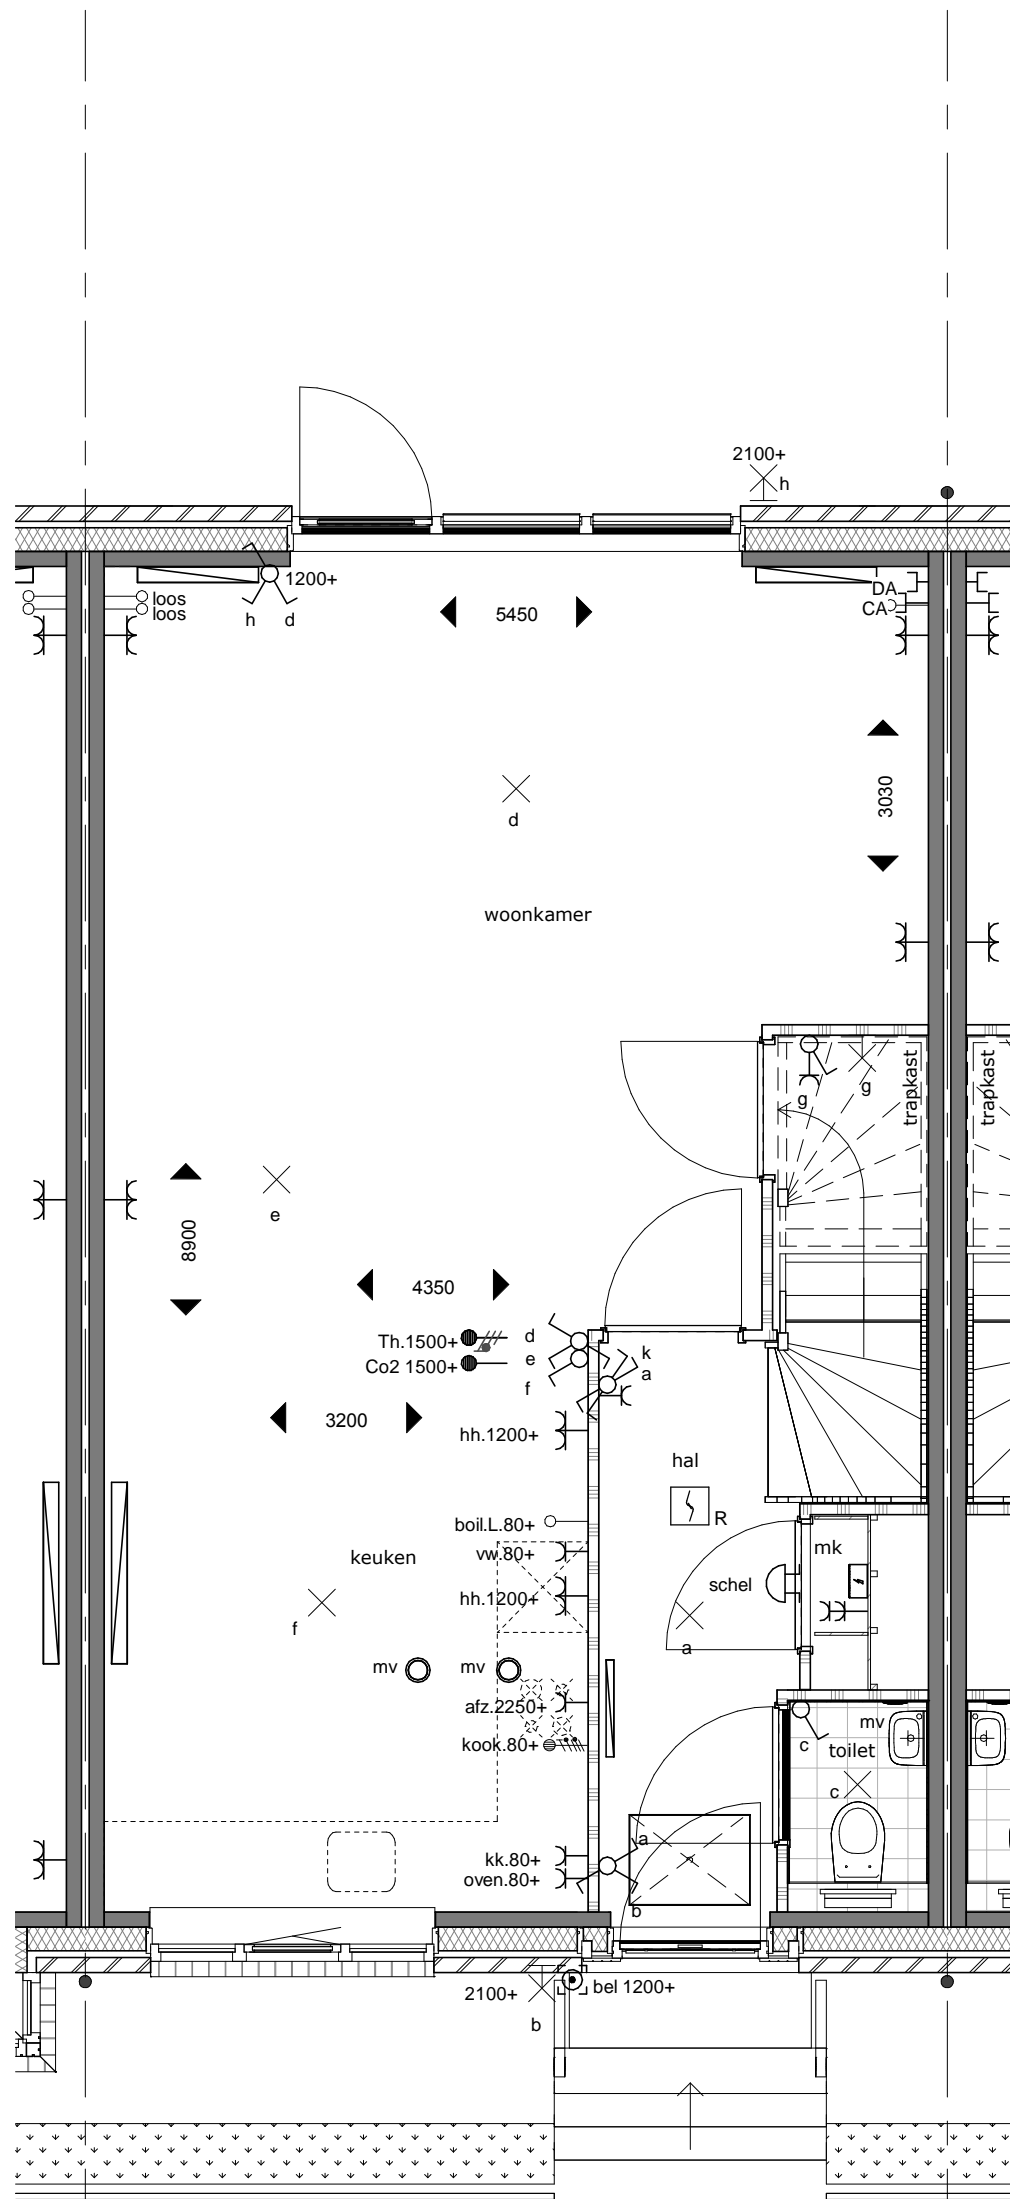

bpd **TREBBE**
ONTWIKKELT EN BOUWT

Bouwnummer: 176
Woningtype: B2 sp

BLOK 16 - Bouwnummer 176 - Achtergevel

KONINGSDAAL NIJMEGEN

SCHAAL 1:50

21-12-2017

16-176AG

bpd **TREBBE**
ONTWIKKELT EN BOUWT