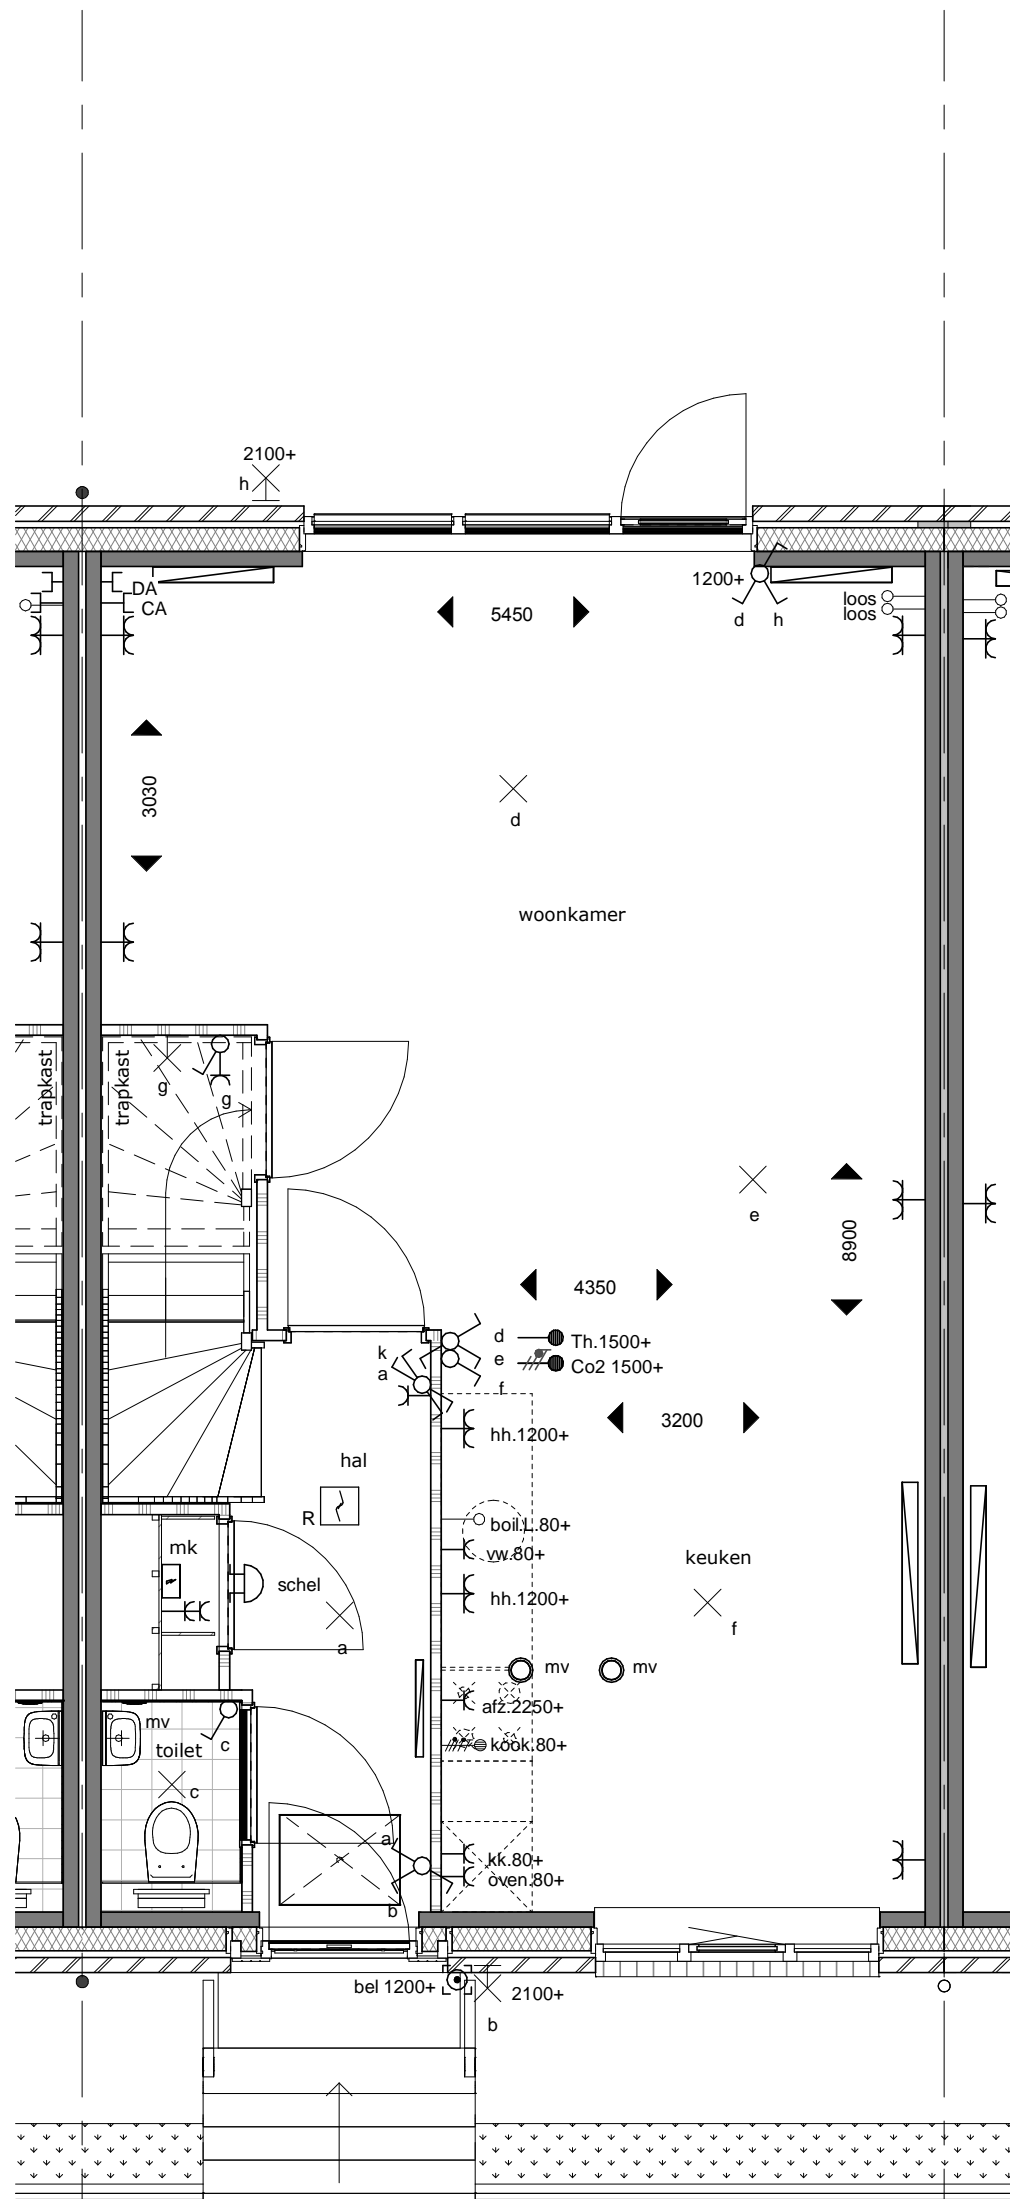

Bouwnummer: 177
Woningtype: B2

BLOK 16 - Bouwnummer 177 - Begane Grond

KONINGSDAAL NIJMEGEN

SCHAAL 1:50

21-12-2017

16-177V00

bpd **TREBBE**

ONTWIKKELT EN BOUWT