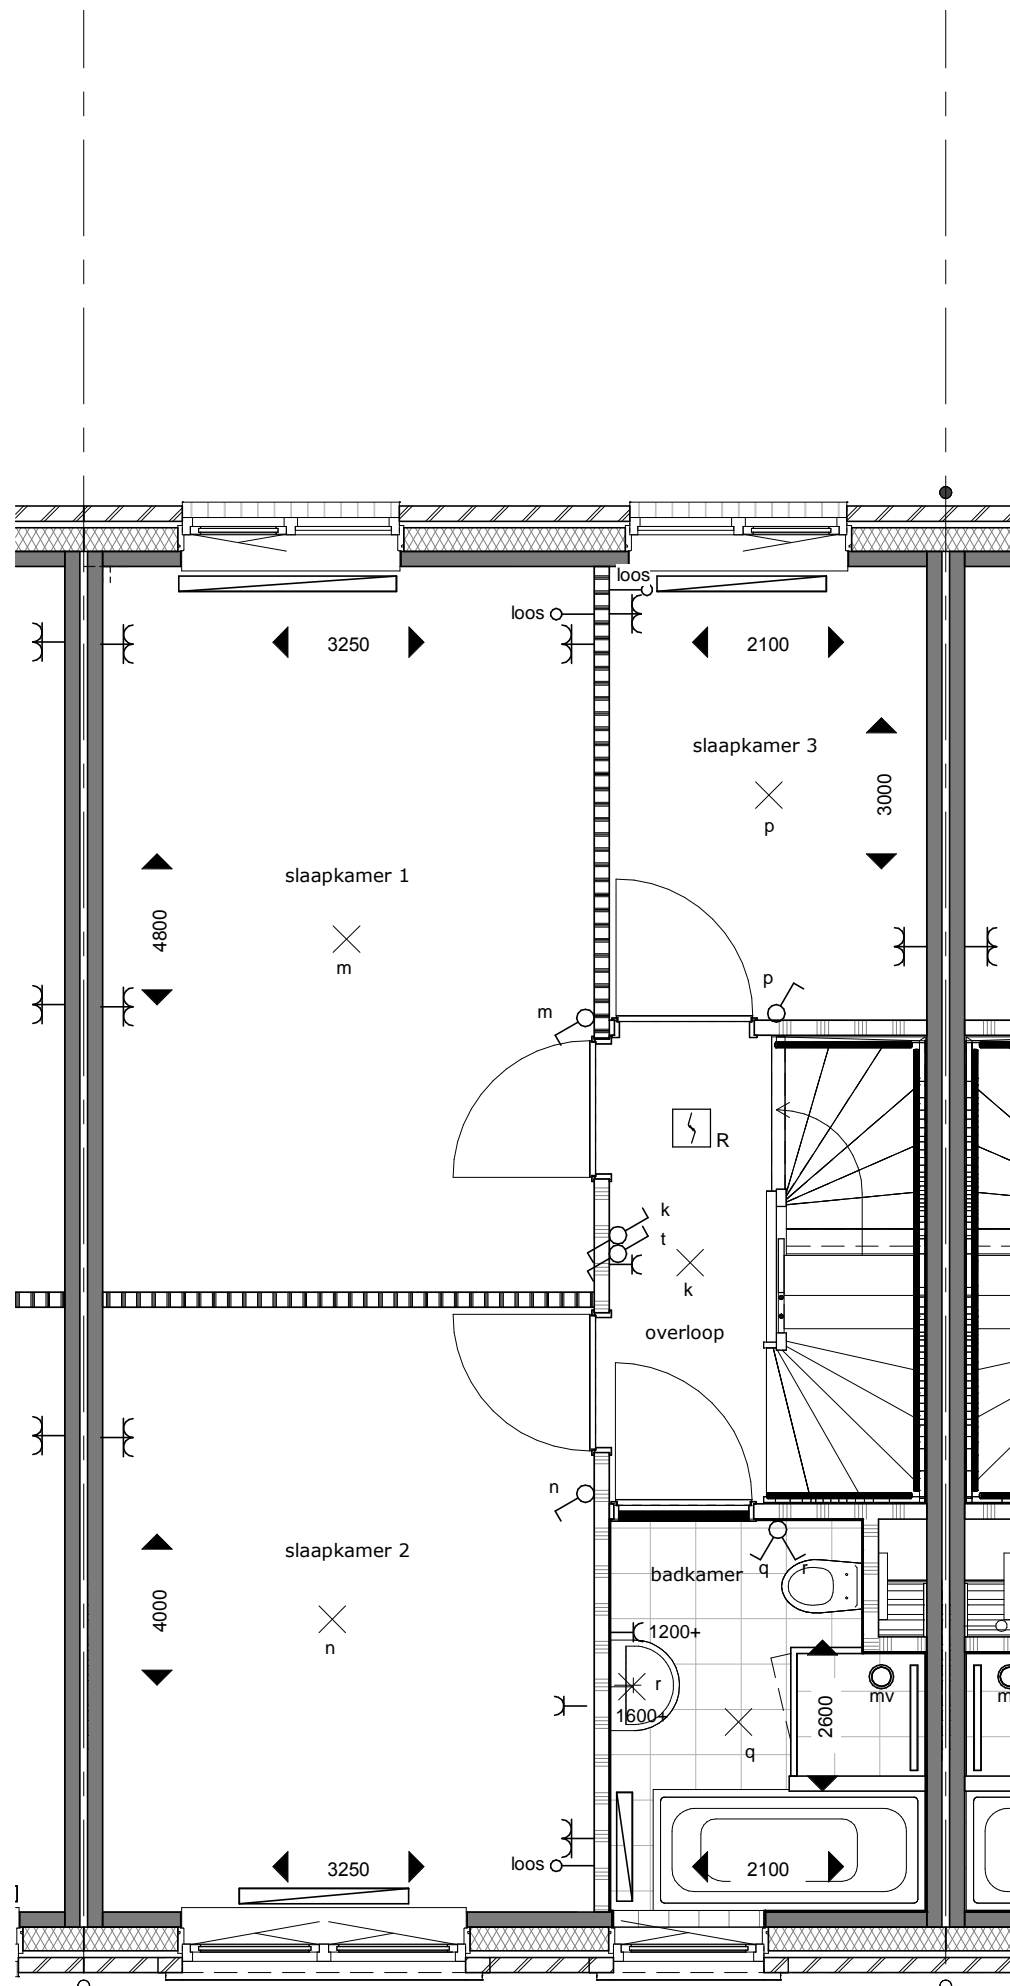

Bouwnummer: 178
Woningtype: B9 sp

BLOK 16 - Bouwnummer 178 - 1e Verdieping

KONINGSDAAL NIJMEGEN

SCHAAL 1:50

21-12-2017

16-178V01

bpd **TREBBE**
ONTWIKKELT EN BOUWT