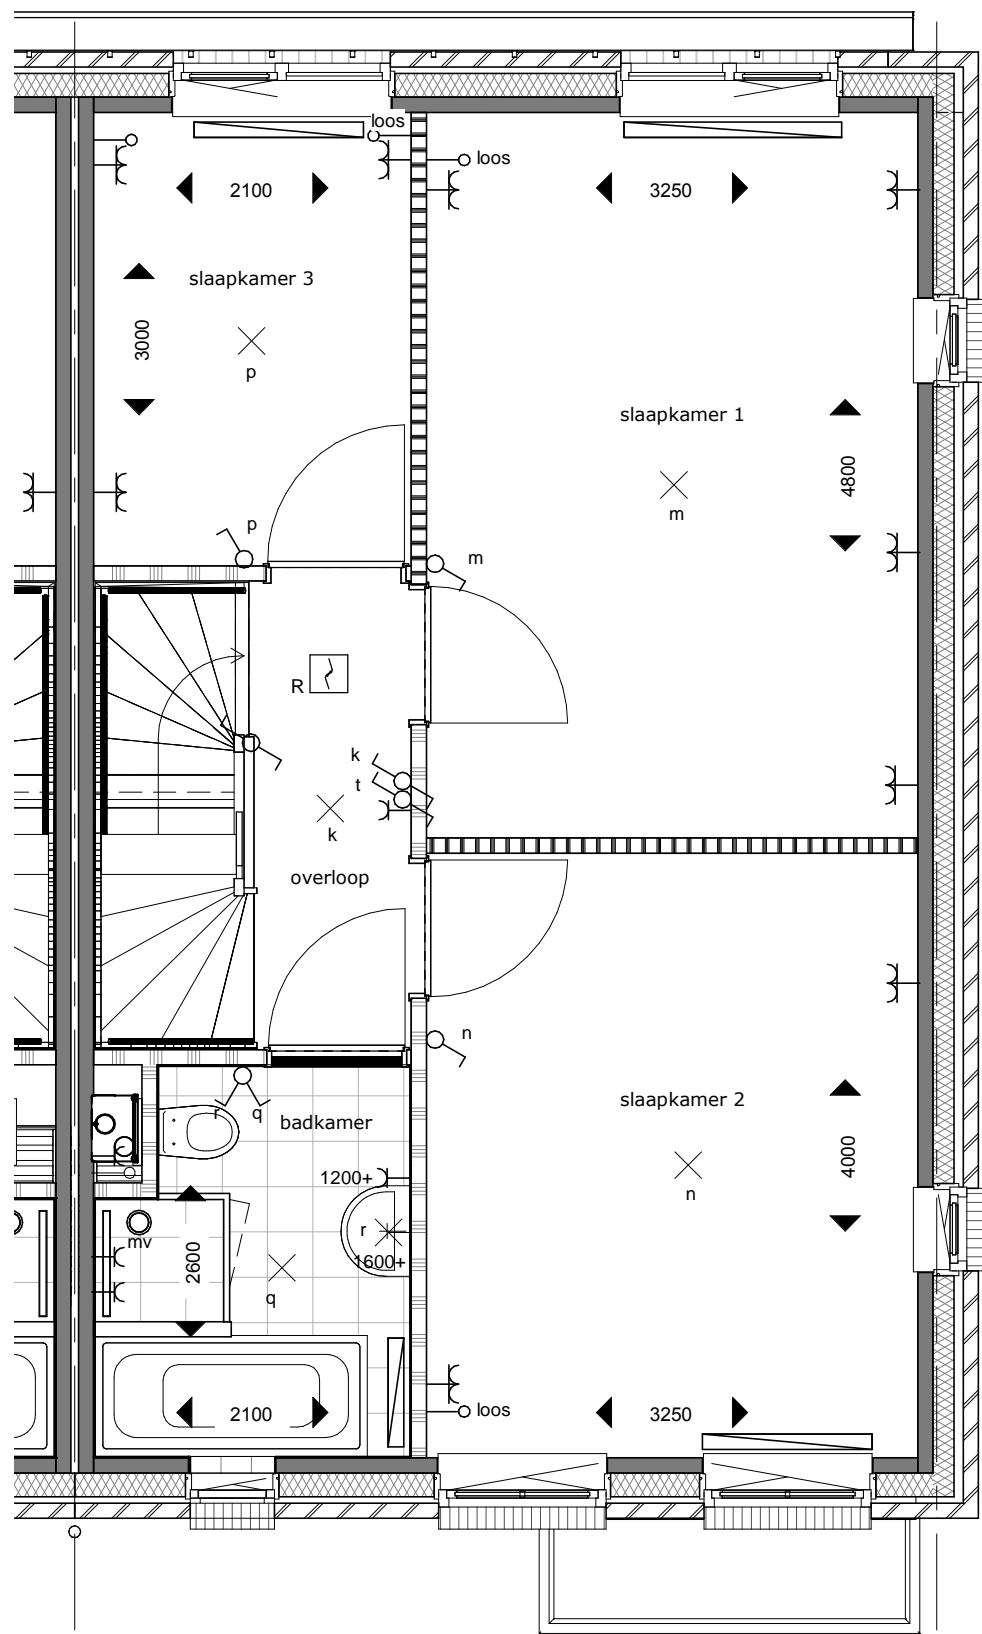

Bouwnummer: 183
Woningtype: B1EK

BLOK 16 - Bouwnummer 183 - 1e Verdieping

KONINGSDAAL NIJMEGEN

SCHAAL

21-12-2017

16-183V01

bpd **TREBBE**

ONTWIKKELT EN BOUWT