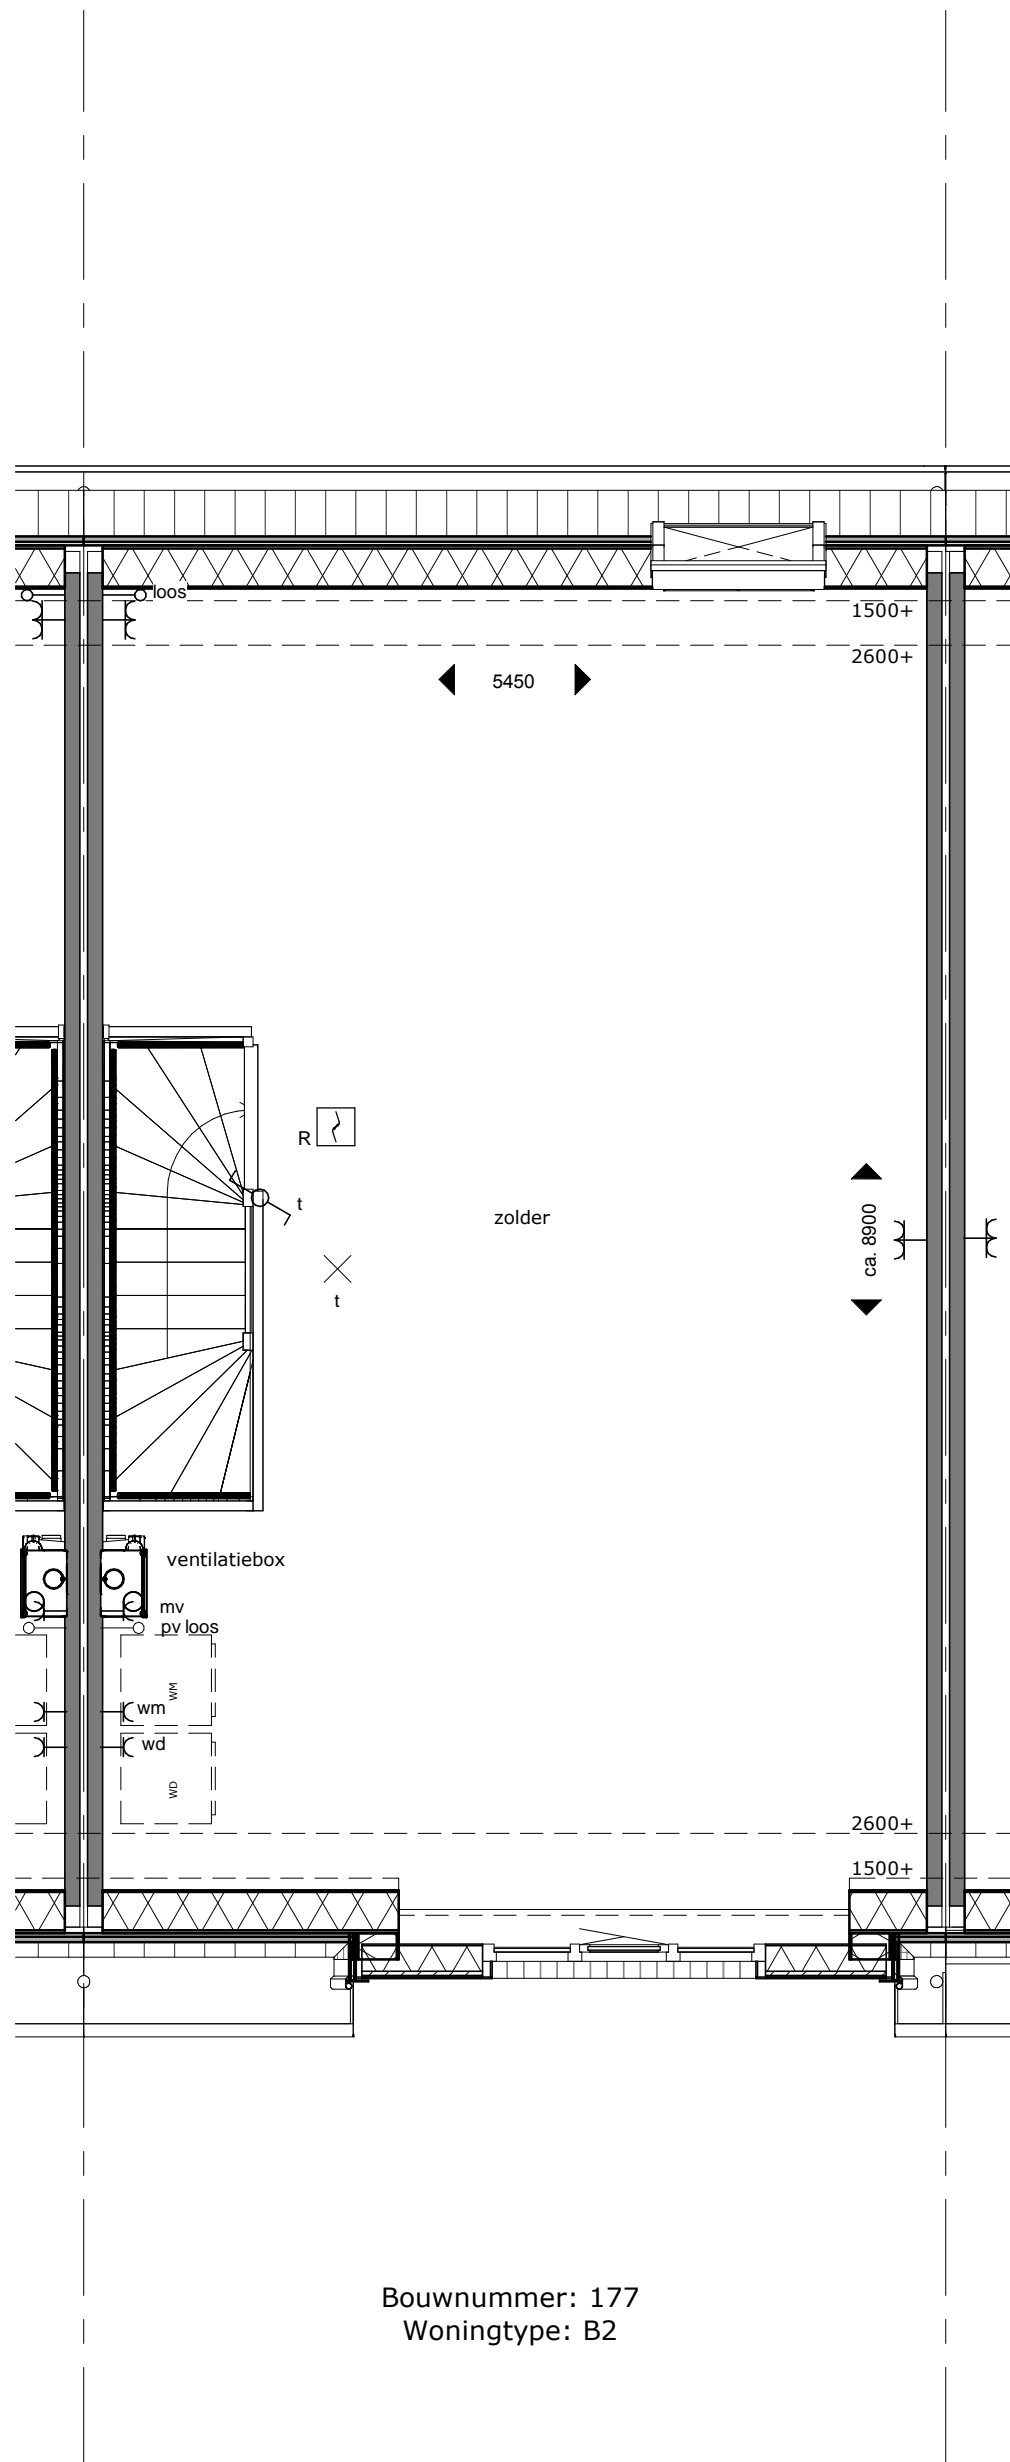

Bouwnummer: 177
Woningtype: B2

BLOK 16 - Bouwnummer 177 - 2e Verdieping

KONINGSDAAL NIJMEGEN

SCHAAL 1:50

21-12-2017

16-177V02

bpd **TREBBE**

ONTWIKKELT EN BOUWT