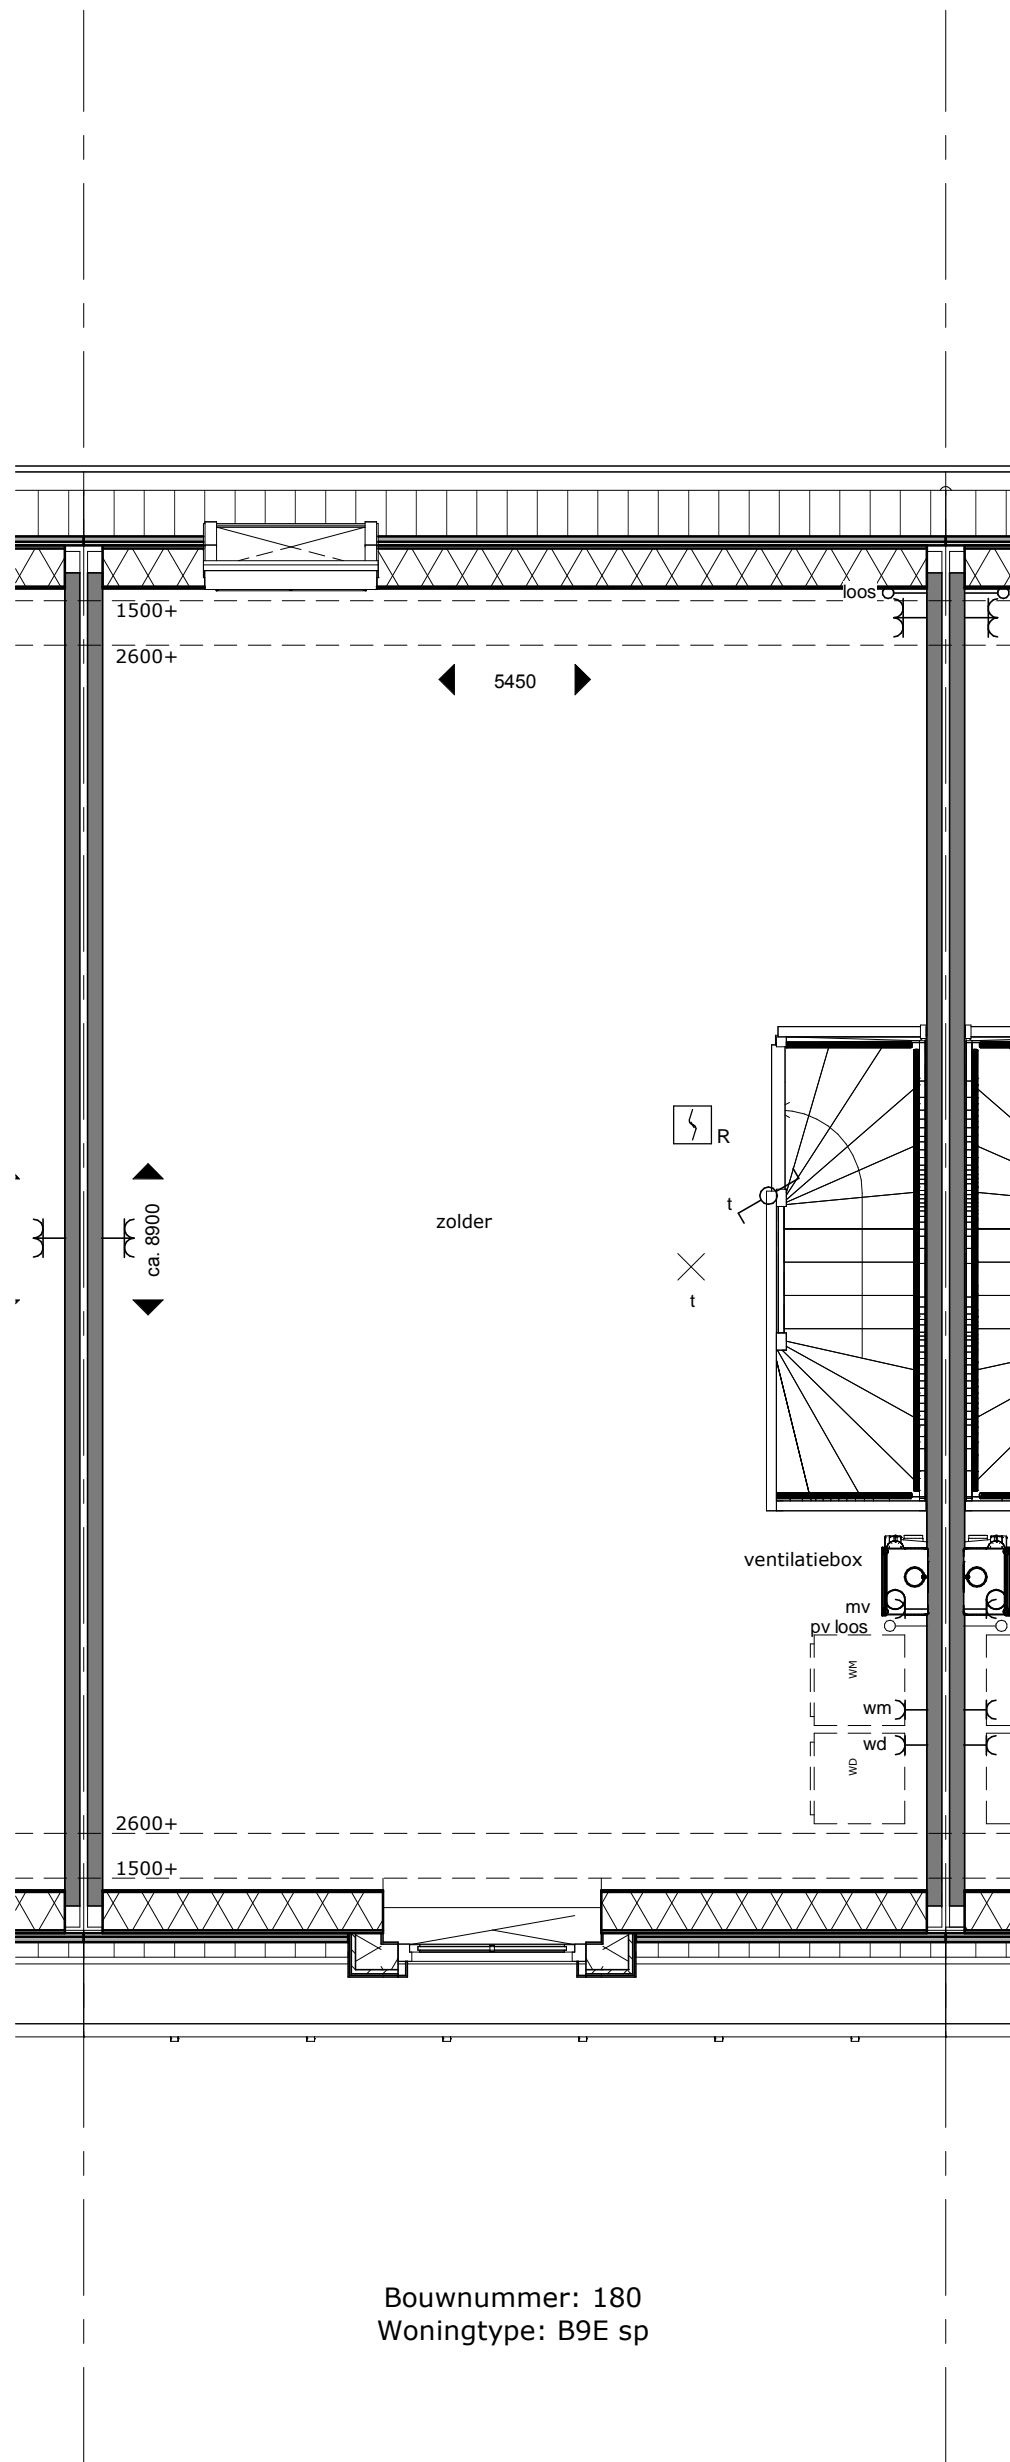

Bouwnummer: 180
Woningtype: B9E sp

BLOK 16 - Bouwnummer 180 - 2e Verdieping

KONINGSDAAL NIJMEGEN

SCHAAL 1:50

21-12-2017

16-180V02

bpd **TREBBE**
ONTWIKKELT EN BOUWT