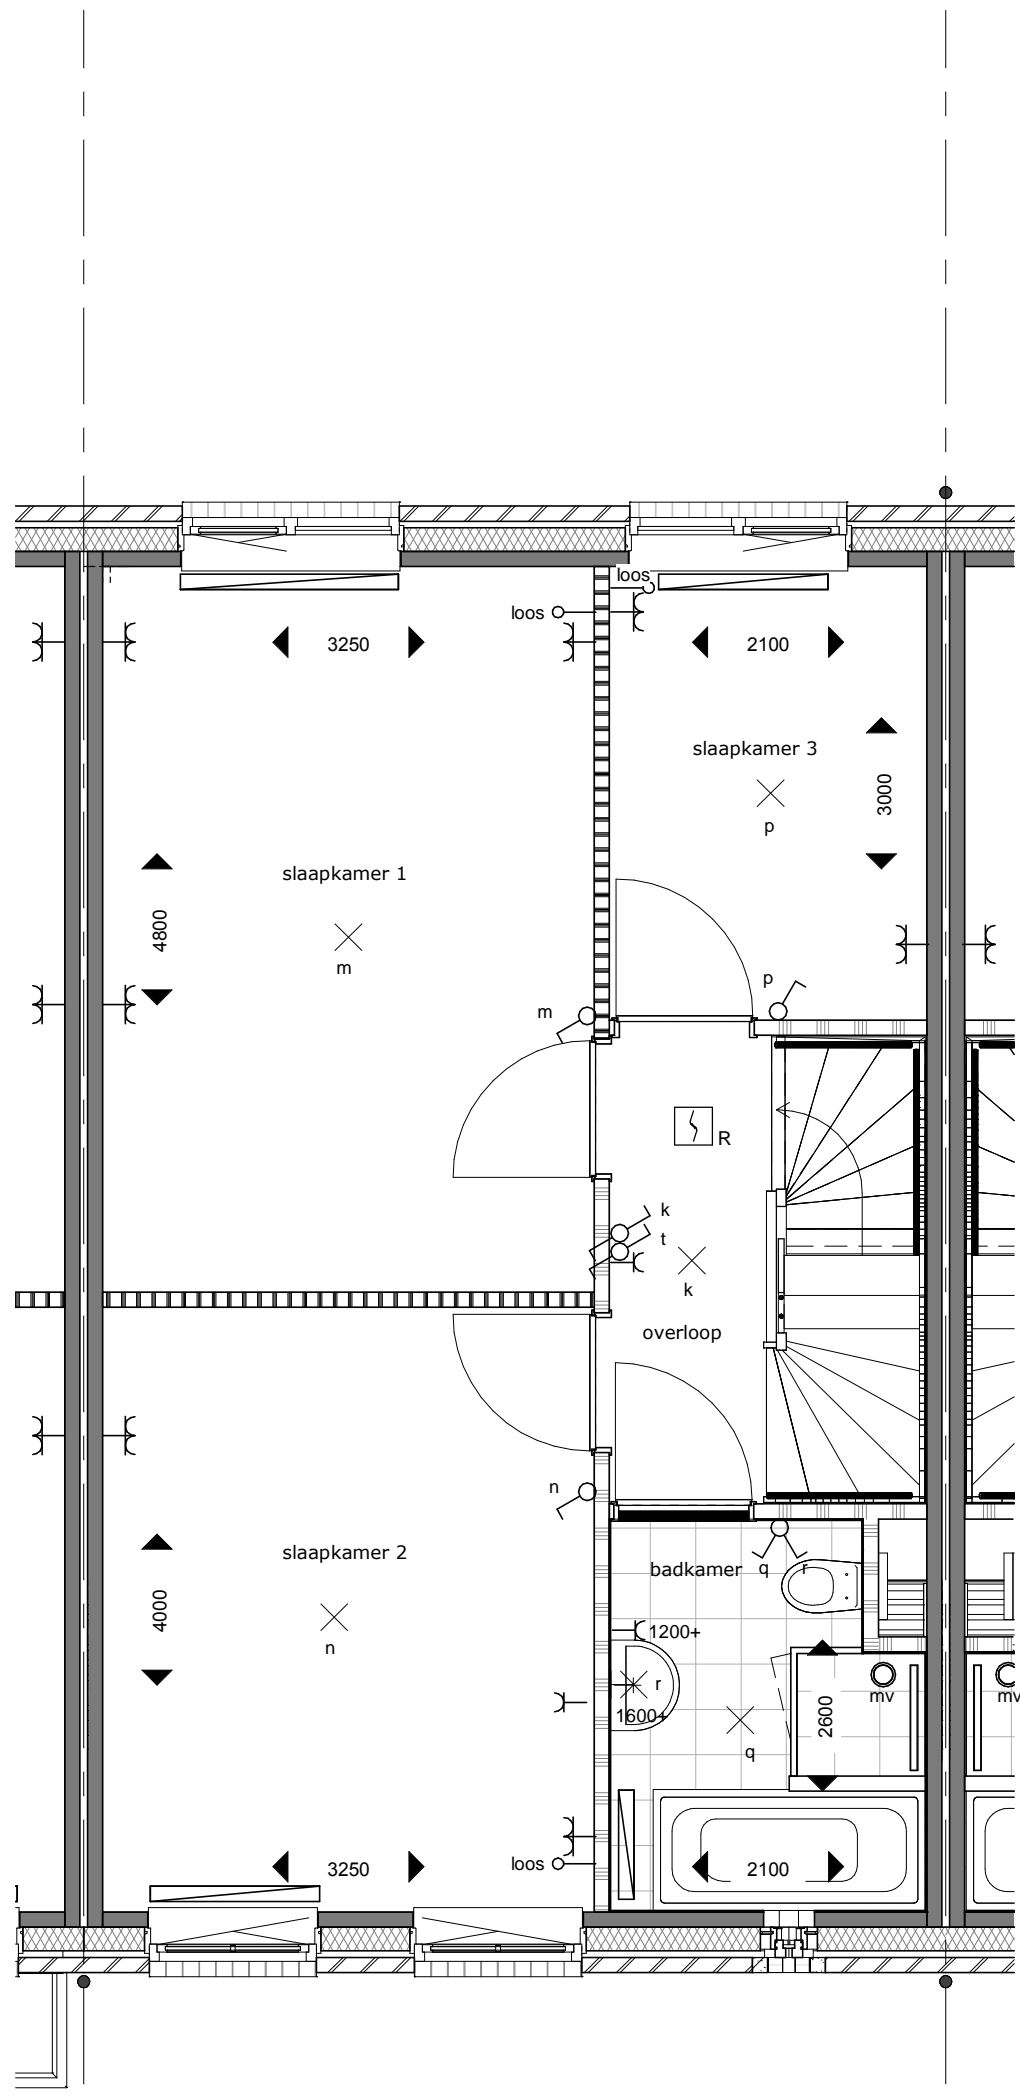

Bouwnummer: 176
Woningtype: B2 sp

BLOK 16 - Bouwnummer 176 - 1e Verdieping

KONINGSDAAL NIJMEGEN

SCHAAL 1:50

21-12-2017

16-176V01

bpd **TREBBE**
ONTWIKKELT EN BOUWT