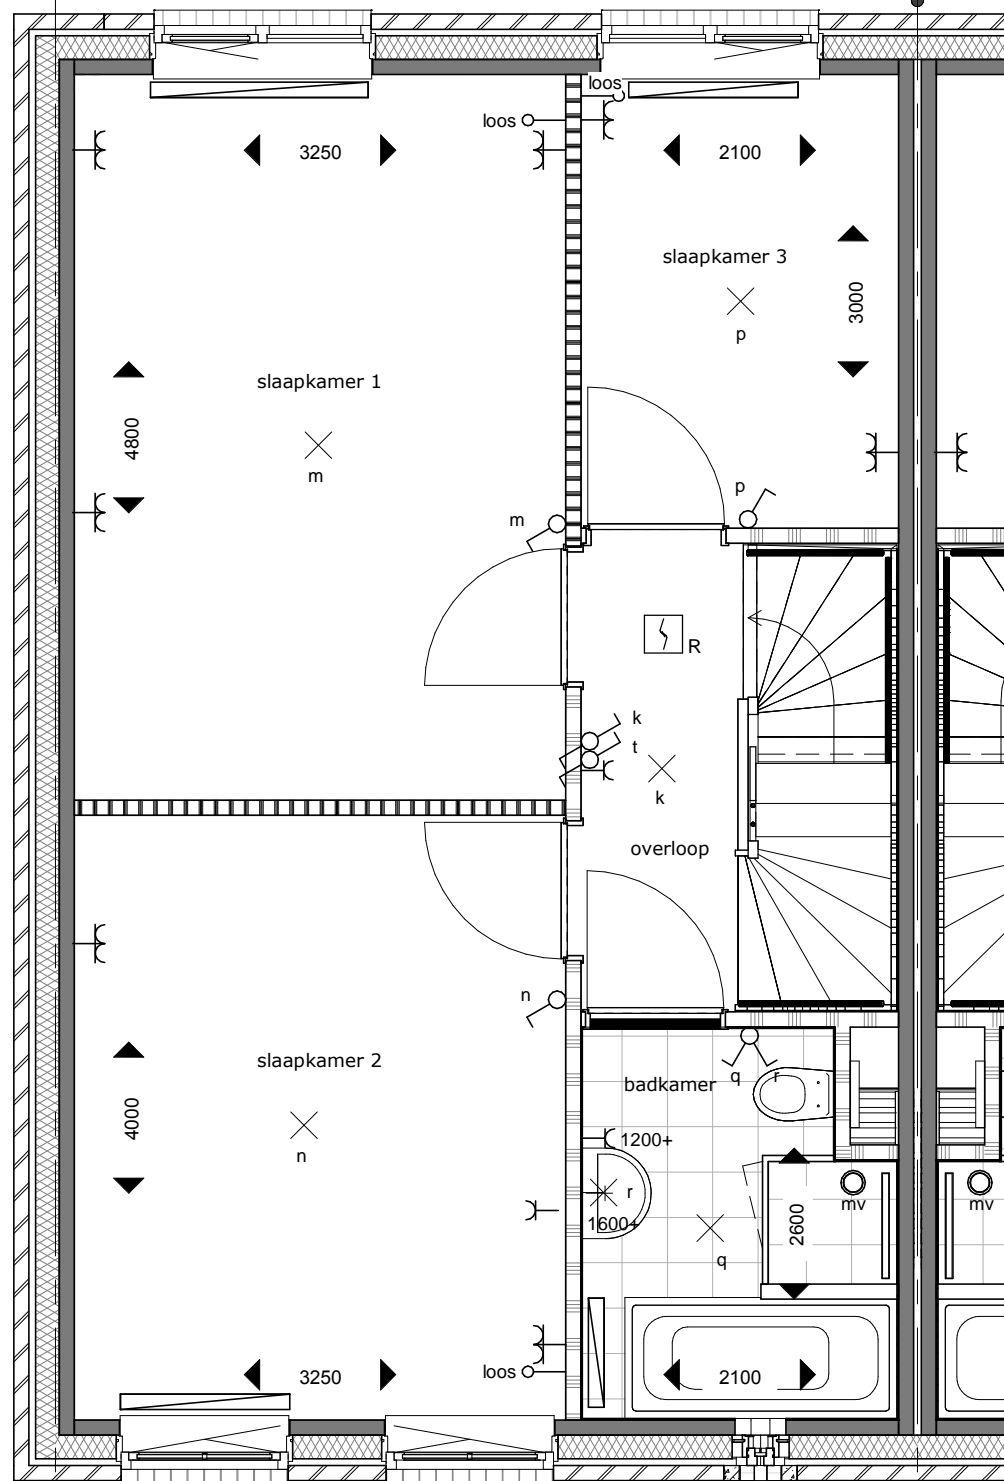

BLOK 16 - Bouwnummer 174 - Begane Grond

KONINGSDAAL NIJMEGEN

SCHAAL 1:50

21-12-2017

16-174V00

bpd **TREBBE**
 ONTWIKKELT EN BOUWT

Bouwnummer: 174
 Woningtype: B2K sp

BLOK 16 - Bouwnummer 174 - 1e Verdieping