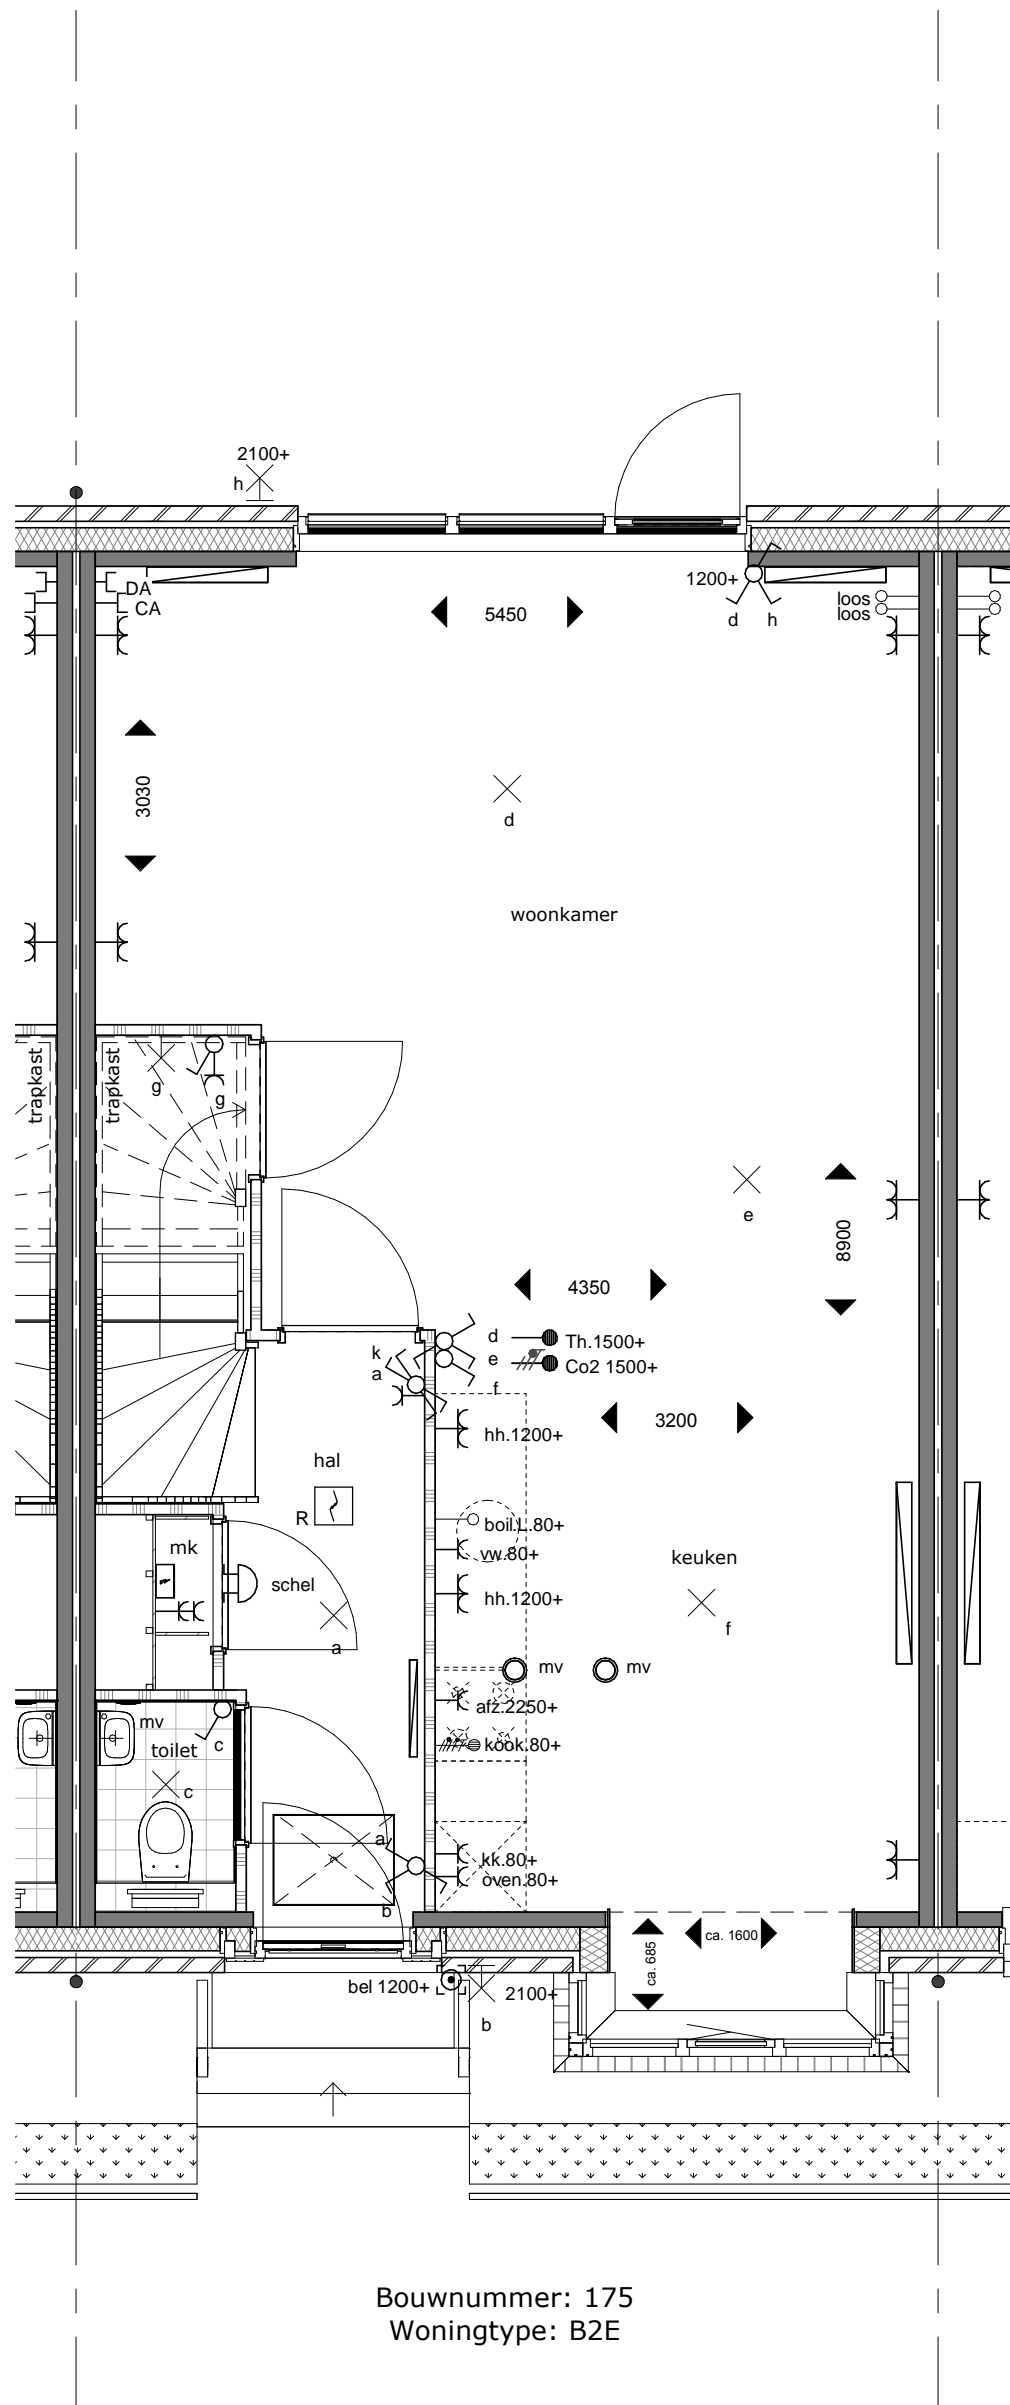

BLOK 16 - Bouwnummer 175 - Begane Grond

KONINGSDAAL NIJMEGEN

SCHAAL 1:50

21-12-2017

16-175V00

bpd **TREBBE**
ONTWIKKELT EN BOUWT