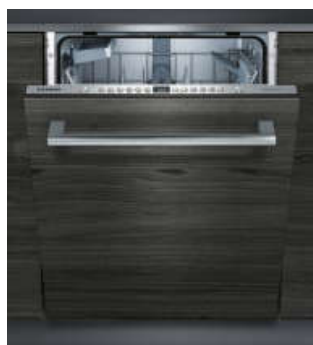

Vaatwasser

Volledig geïntegreerd
Geschikt voor 12 couverts
Infolight
Energielabel A+

SIEMENS

Garantiebepalingen

5 jaar garantie

Bij 4 of meer inbouwapparaten per
keuken (2 jaar volledige garantie en
3 jaar aanvullende volledige garantie
excl. voorrijkosten).

Ingenuity
for life