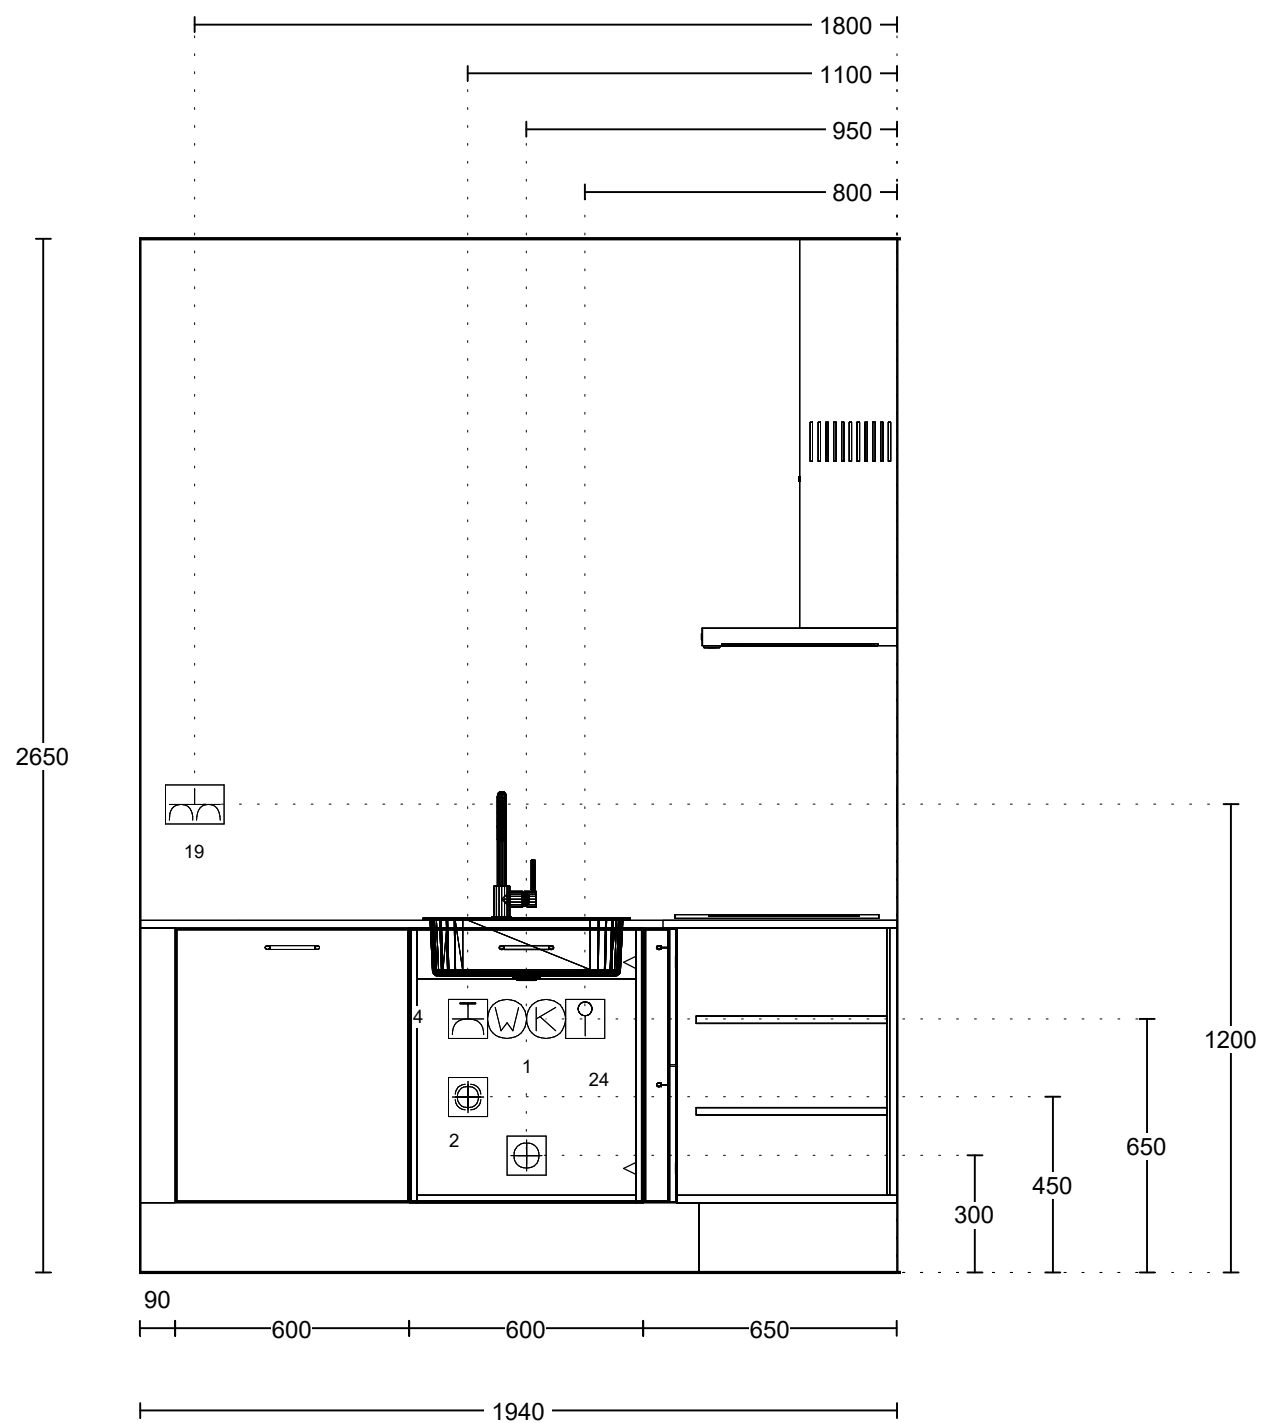

Greep:

stratusgrijs parel

Schaal:

huysinc

Aan de getoonde bouwkundige maten kunnen geen rechten worden ontleend

Huysinc Regterweistraat 5 4181 CE Waardenburg 0418-556666	Klant: Nijmegen, Waalkwartier Blok F Ontwerp: bnr. 405 Verkoper: EBOS Datum: 16/2/24	Merk: PRNM2DE Model: model MC Greep: stratusgrijs parel Schaal: Beeldvullend	 <p>Aan de getoonde bouwkundige maten kunnen geen rechten worden ontleend</p>
--	---	---	--