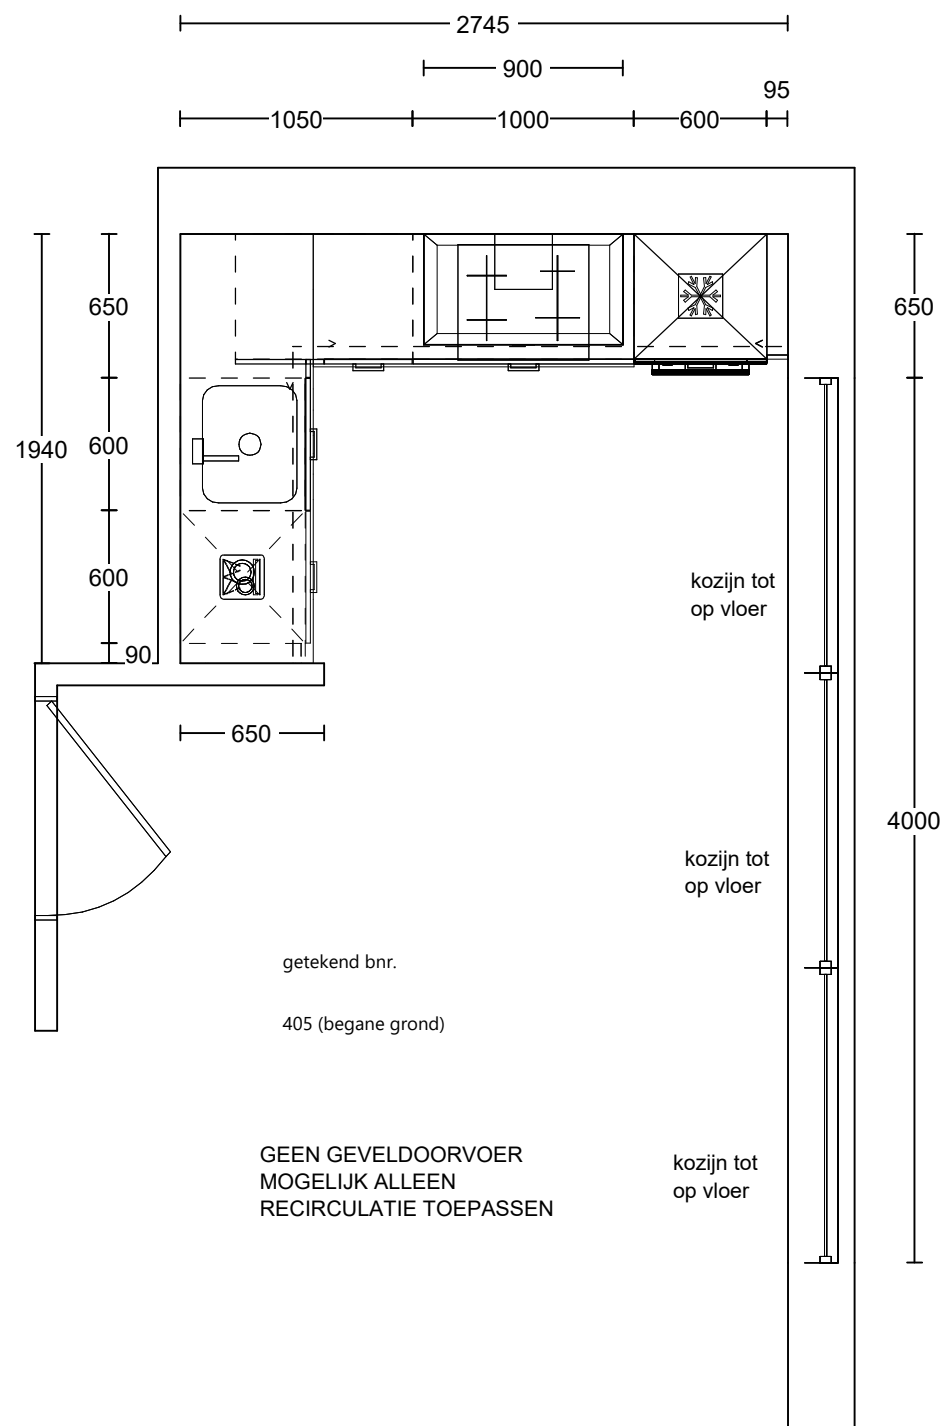

Huysinc

Regterweistraat 5

4181 CE Waardenburg

0418-556666

Klant: Nijmegen, Waalkwartier Blok F

Ontwerp: bnr. 405

Verkoper: EBOS

Datum: 16/2/24

Merk: PRNM2DE

Model: model MC

Greep: stratusgrijs parel

Schaal: Beeldvullend

huysinc

Aan de getoonde bouwkundige maten kunnen geen rechten worden ontleend