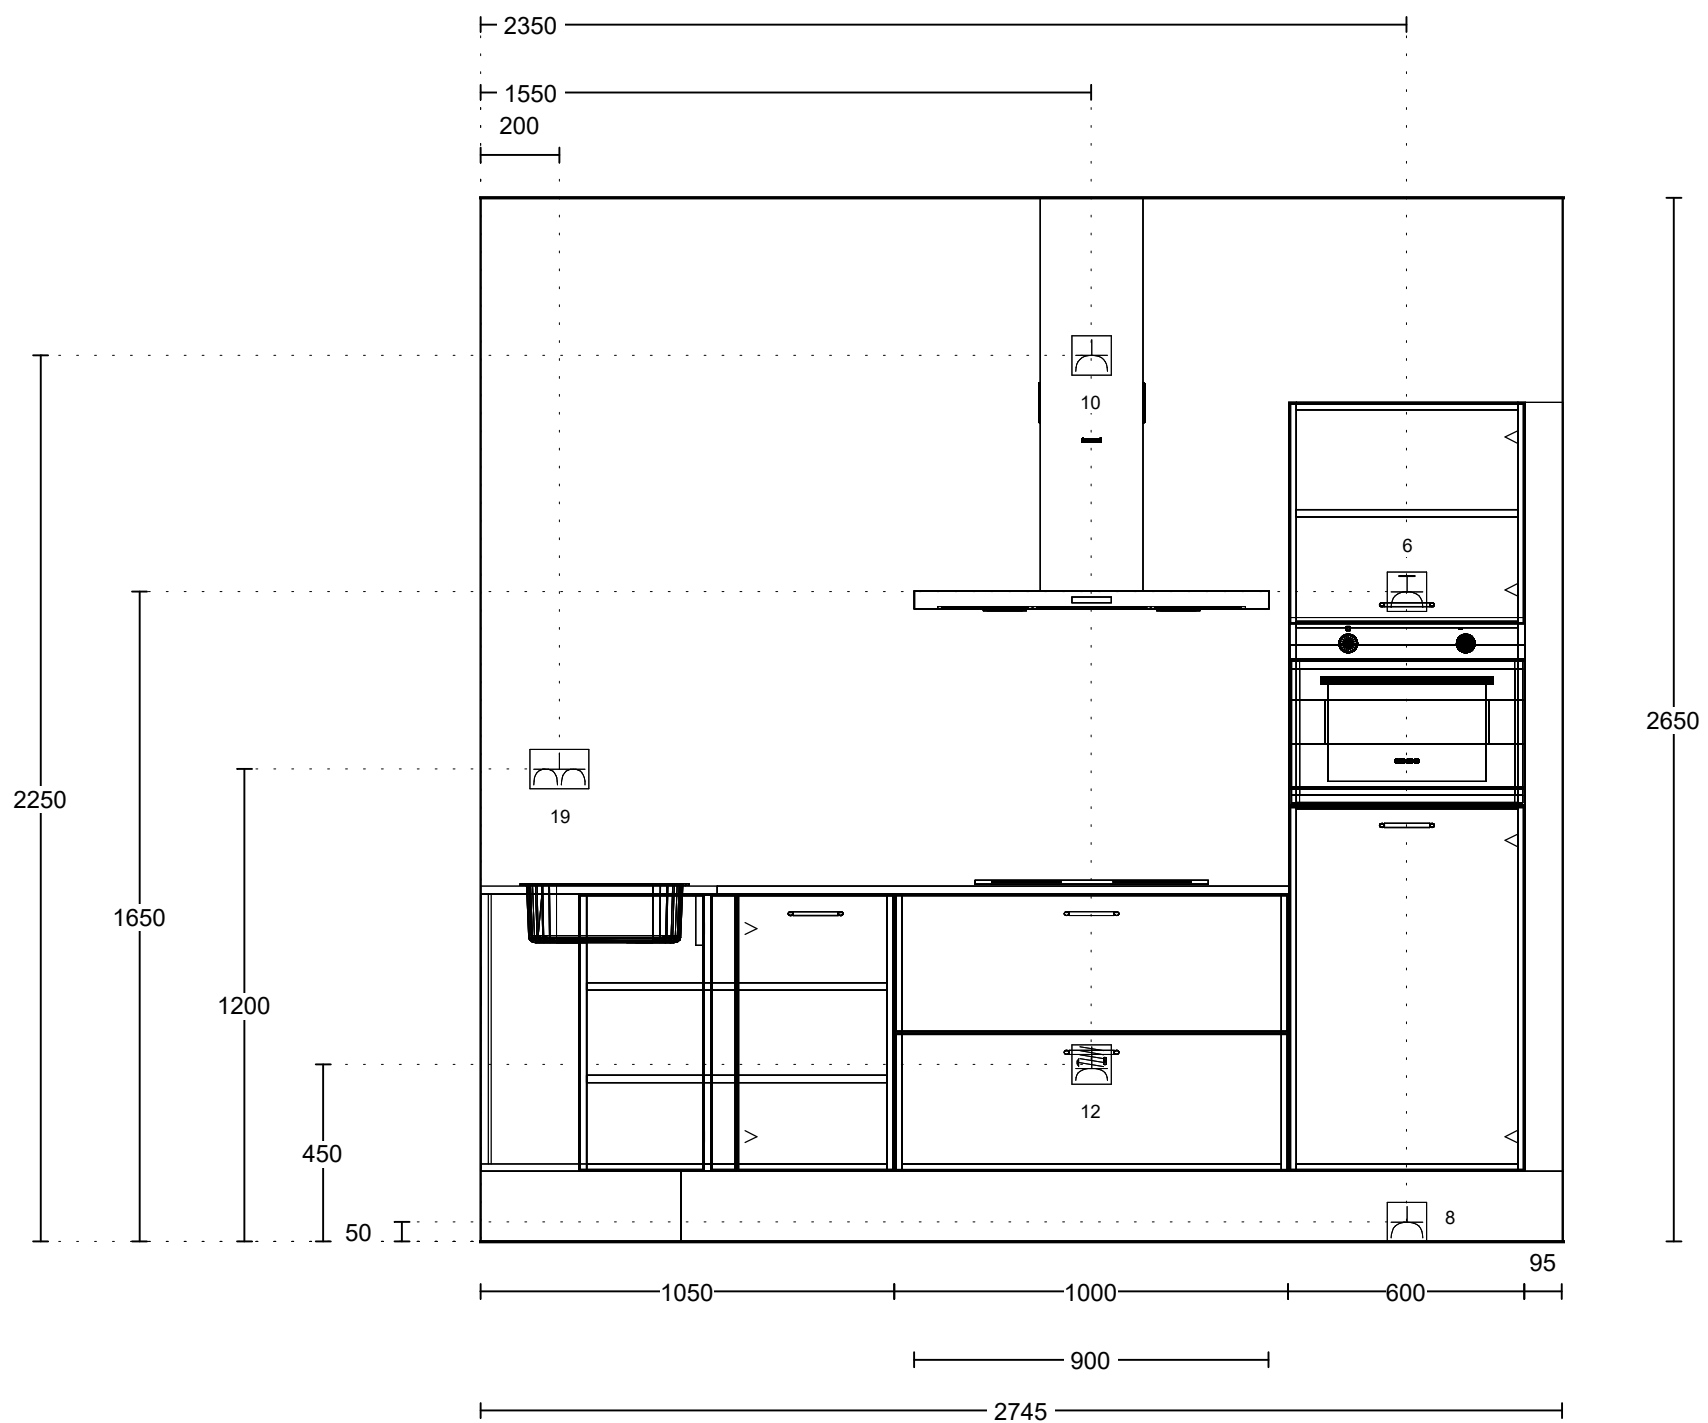

Greep:

stratusgrijs parel

Schaal:

huysinc

Aan de getoonde bouwkundige maten kunnen geen rechten worden ontleend

Huysinc Regterweistraat 5 4181 CE Waardenburg 0418-556666	Klant: Nijmegen, Waalkwartier Blok F Ontwerp: bnr. 405 Verkoper: EBOS Datum: 16/2/24	Merk: PRNM2DE Model: model MC Greep: stratusgrijs parel Schaal: Beeldvullend	 <p>Aan de getoonde bouwkundige maten kunnen geen rechten worden ontleend</p>
--	---	---	--