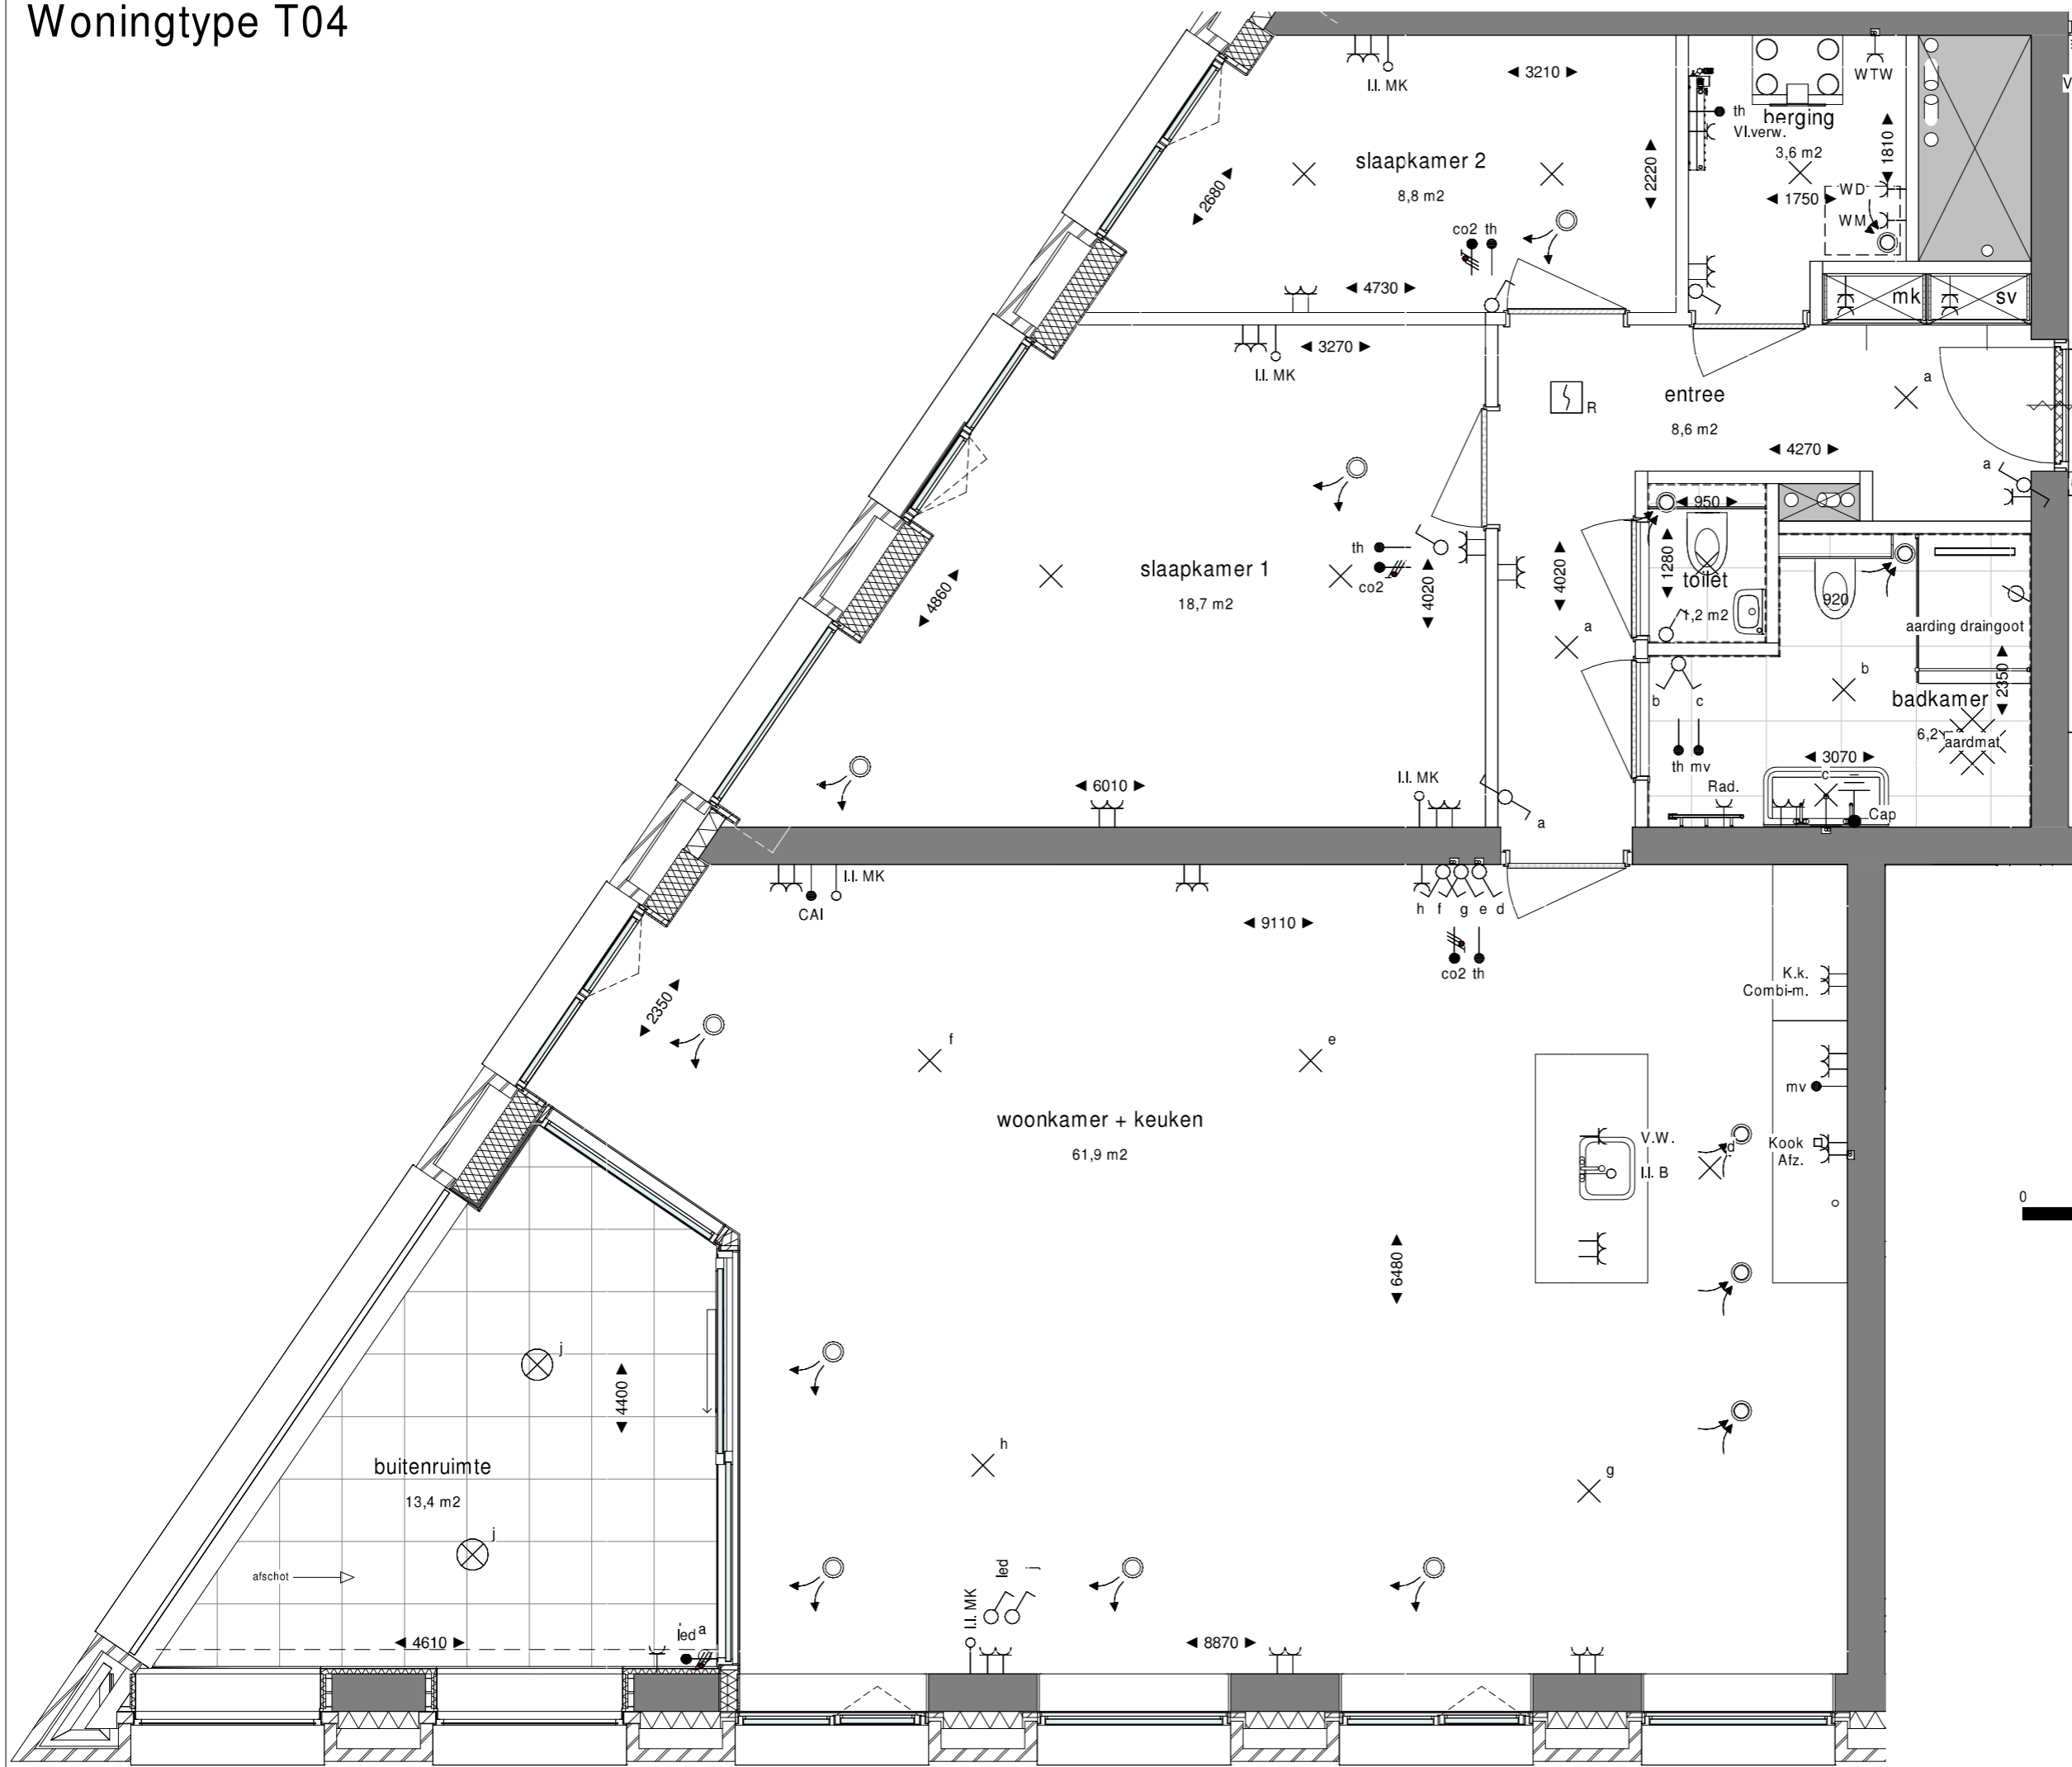

Woningtype T04

schaal 1:50

Project A.B9.T04
 Havenkade
 Nijmegen

Onderwerp
 Woningtype T04
 Thuishaven bnr 107, 110,
 113, 116, 119, 122, 125,
 128, 131, 134, 137, 140,
 143, 146 en 149

Schaal
 1:50

Formaat
 A3