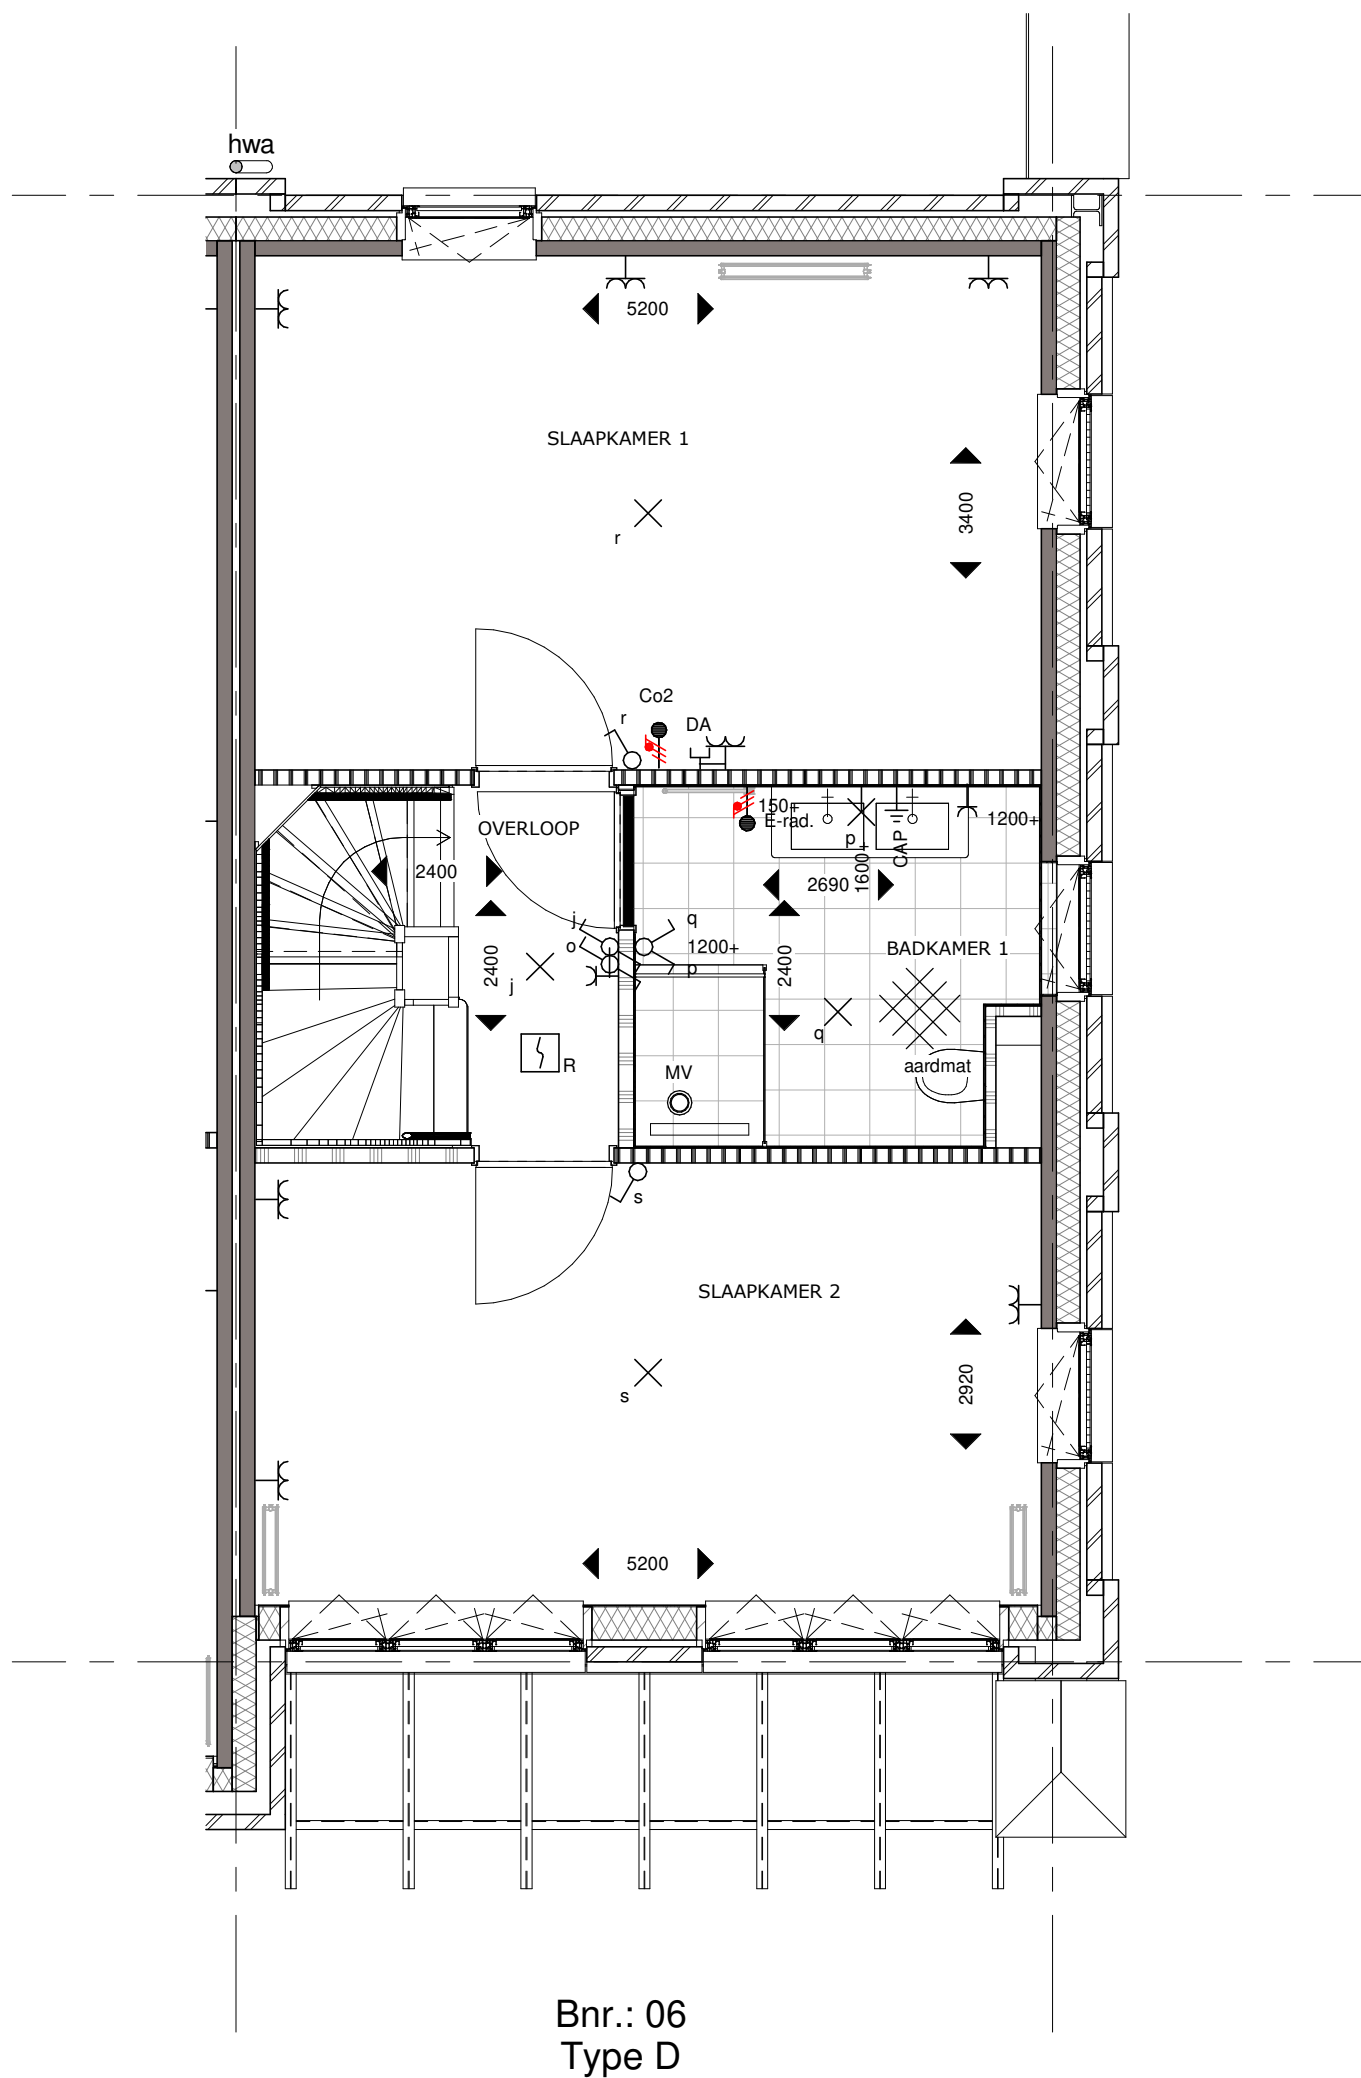

Bouwnummer 06 Begane Grond

Koningsdaal Blok 1B
 SCHAAL 1:50

Formaat: A2
 01-10-2019

Bouwnummer 06 Eerste Verdieping

Koningsdaal Blok 1B
SCHAAL 1:50

Formaat: A2
01-10-2019

Bouwnummer 06 Tweede Verdieping

Koningsdaal Blok 1B

Formaat: A3

SCHAAL 1:50

01-10-2019

KT-B.06-03

Bouwnummer 06 Derde Verdieping

Koningsdaal Blok 1B

Formaat: A3

SCHAAL 1:50

01-10-2019

KT-B.06-04

bpd **TREBBE**
ONTWIKKELT EN BOUWT

Bnr.: 06
Type D

Bouwnummer 06 Voorgevel

Koningsdaal Blok 1B

Formaat: A3

SCHAAL 1:50

01-10-2019

KT-B.06-05

bpd **TREBBE**
ONTWIKKELT EN BOUWT

Bnr.: 06
Type D

Bouwnummer 06 Rechtergevel

Koningsdaal Blok 1B

Formaat: A3

SCHAAL 1:75