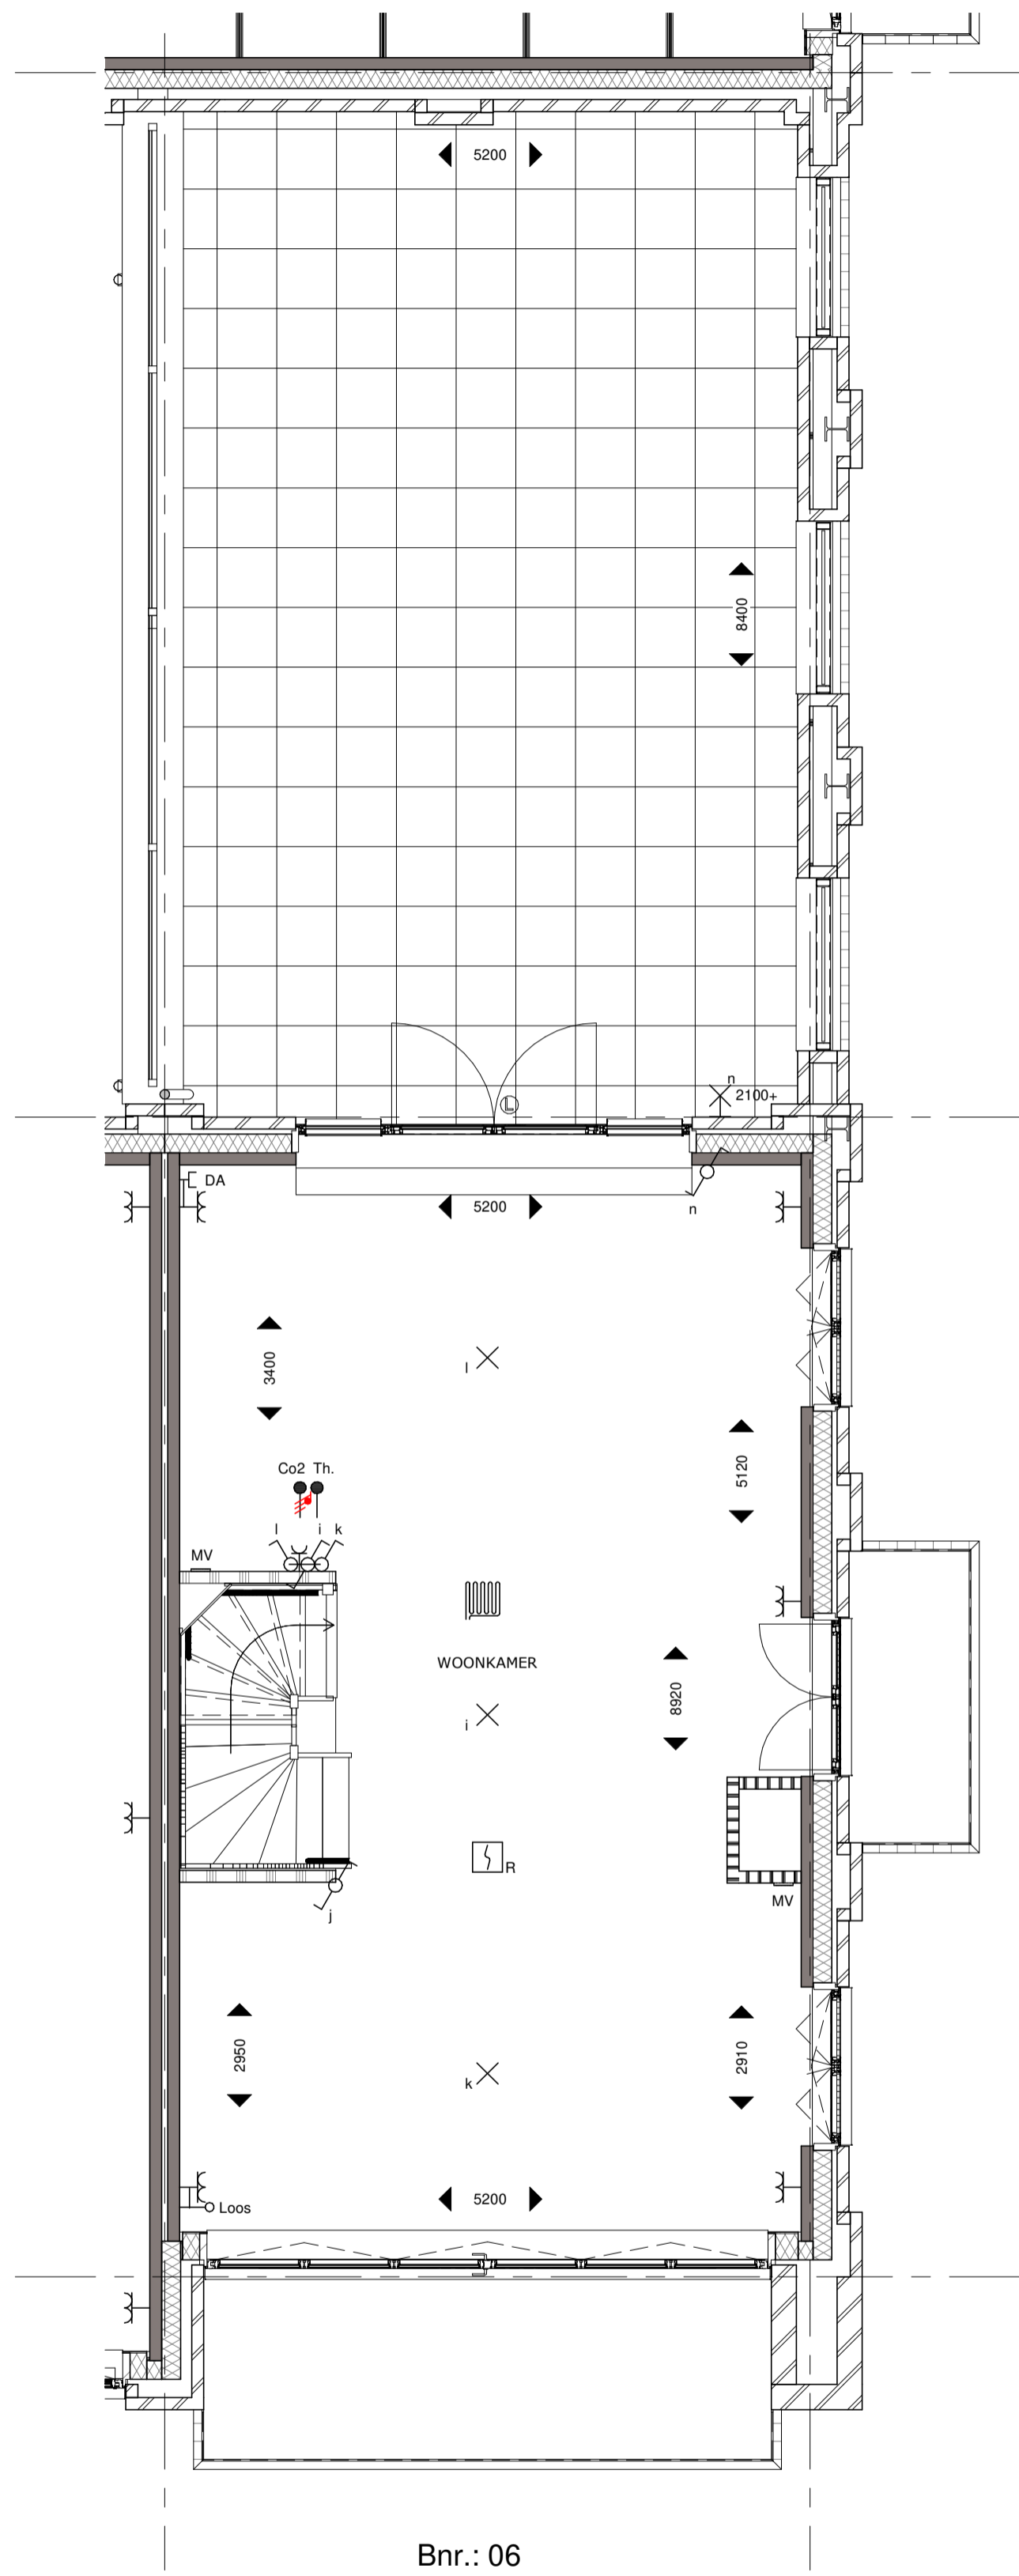

Bouwnummer 06 Begane Grond

Koningsdaal Blok 1B
 SCHAAL 1:50

Formaat: A2
 01-10-2019

Bouwnummer 06 Eerste Verdieping

Koningsdaal Blok 1B
SCHAAL 1:50

Formaat: A2
01-10-2019

Bouwnummer 06 Tweede Verdieping

Koningsdaal Blok 1B

Formaat: A3

SCHAAL 1:50

01-10-2019

KT-B.06-03

Bouwnummer 06 Derde Verdieping

Koningsdaal Blok 1B

Formaat: A3

SCHAAL 1:50

01-10-2019

KT-B.06-04

bpd **TREBBE**
ONTWIKKELT EN BOUWT

Bnr.: 06
Type D

Bouwnummer 06 Voorgevel

Koningsdaal Blok 1B

Formaat: A3

SCHAAL 1:50

01-10-2019

KT-B.06-05

bpd **TREBBE**
ONTWIKKELT EN BOUWT

Bnr.: 06
Type D

Bouwnummer 06 Rechtergevel

Koningsdaal Blok 1B

Formaat: A3

SCHAAL 1:75