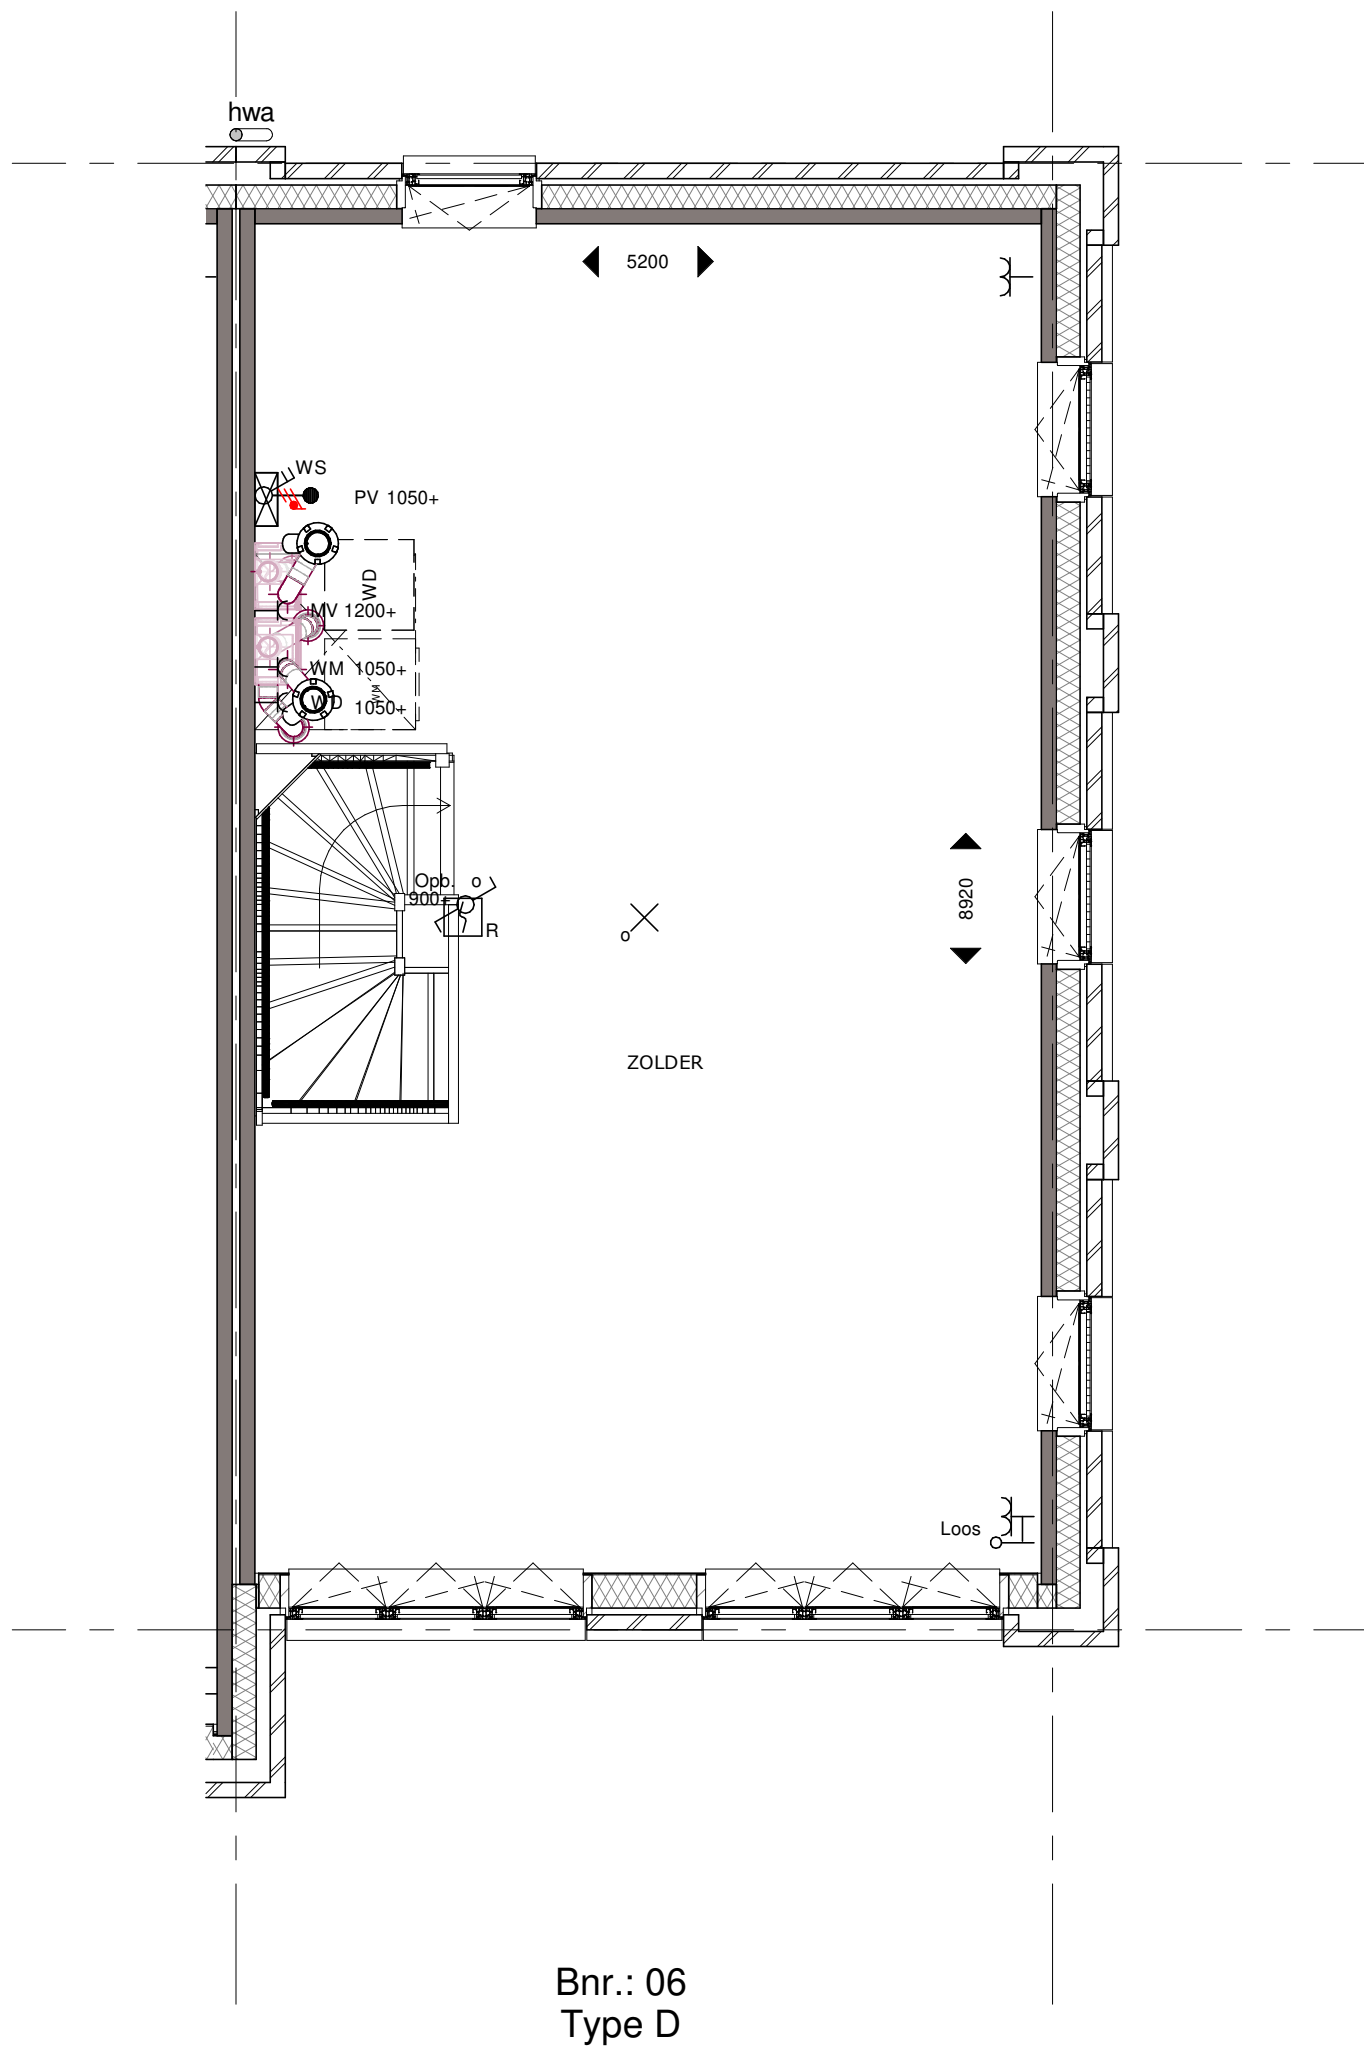

Bouwnummer 06 Begane Grond

Koningsdaal Blok 1B
 SCHAAL 1:50

Formaat: A2
 01-10-2019

Bouwnummer 06 Eerste Verdieping

Koningsdaal Blok 1B
SCHAAL 1:50

Formaat: A2
01-10-2019

Bouwnummer 06 Tweede Verdieping

Koningsdaal Blok 1B

Formaat: A3

SCHAAL 1:50

01-10-2019

KT-B.06-03

Bouwnummer 06 Derde Verdieping

Koningsdaal Blok 1B

Formaat: A3

SCHAAL 1:50

01-10-2019

KT-B.06-04

bpd **TREBBE**
ONTWIKKELT EN BOUWT

Bnr.: 06
Type D

Bouwnummer 06 Voorgevel

Koningsdaal Blok 1B

Formaat: A3

SCHAAL 1:50

01-10-2019

KT-B.06-05

bpd **TREBBE**
ONTWIKKELT EN BOUWT

Bnr.: 06
Type D

Bouwnummer 06 Rechtergevel

Koningsdaal Blok 1B

Formaat: A3

SCHAAL 1:75