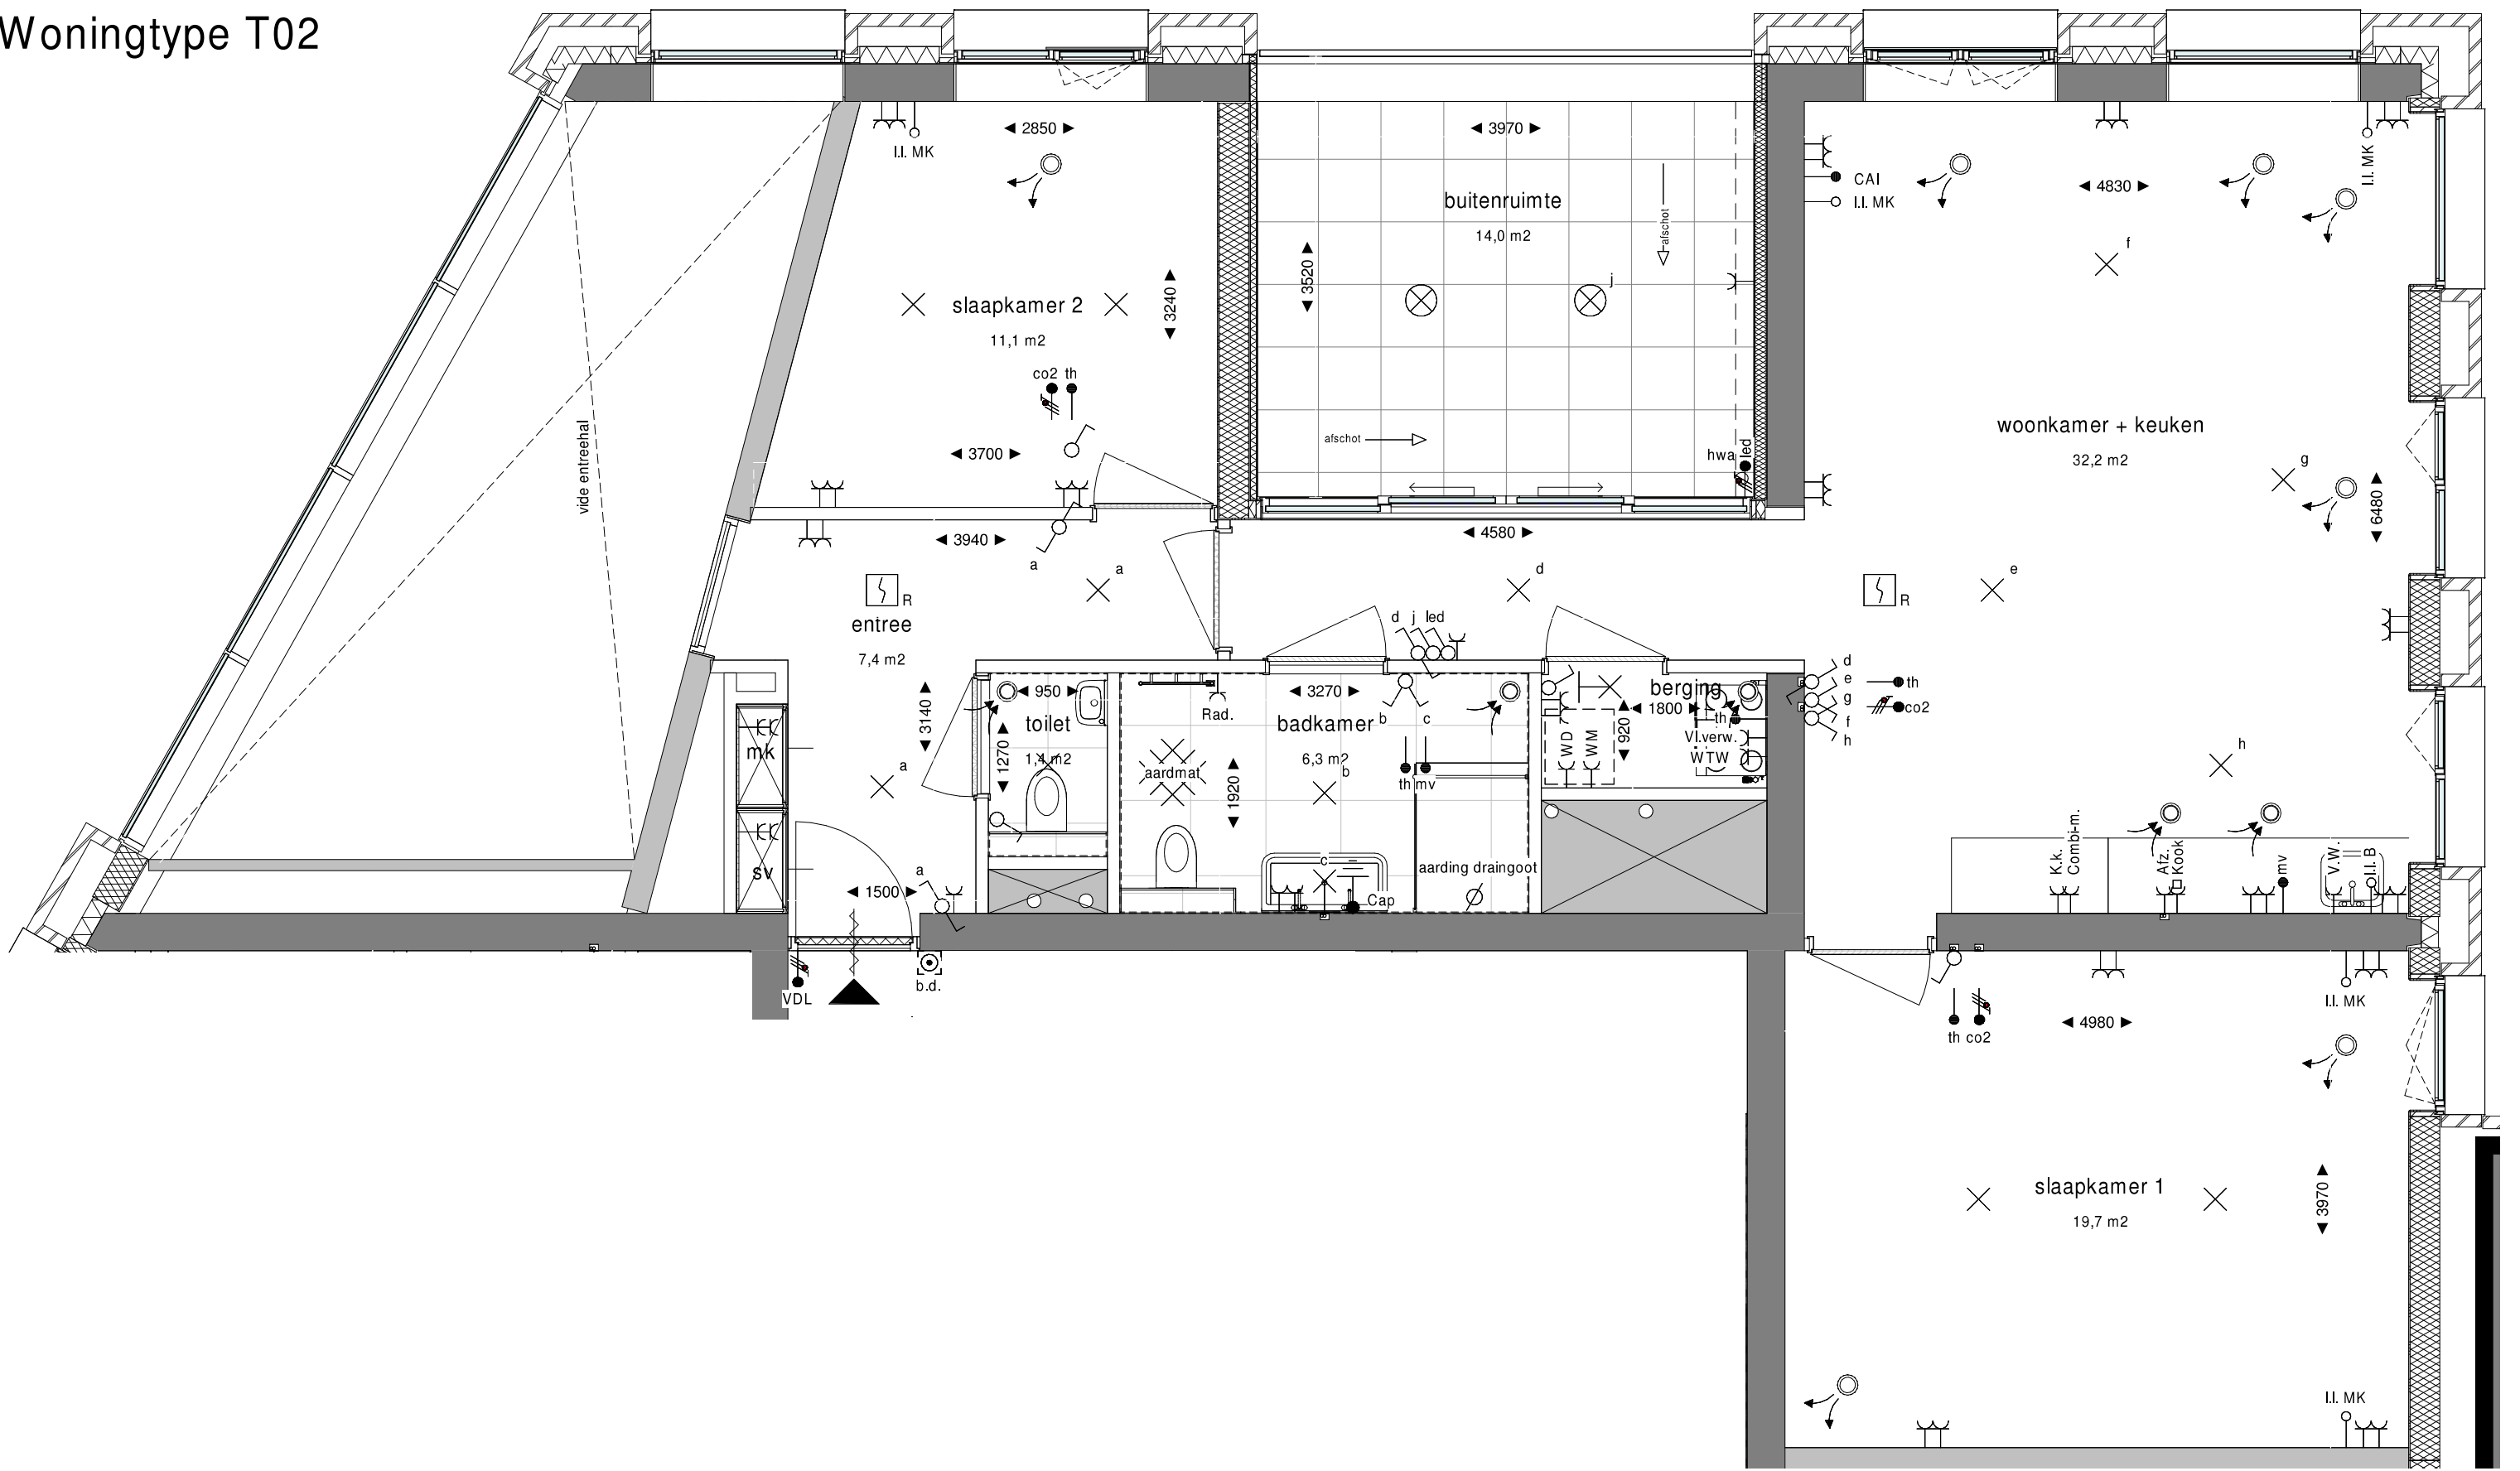

Woningtype T02

Project
Havenkade
Nijmegen

Onderwerp
Woningtype T02
Thuishaven bnr 102 en 105

A.B9.T02

Schaal
1:50

Formaat
A3