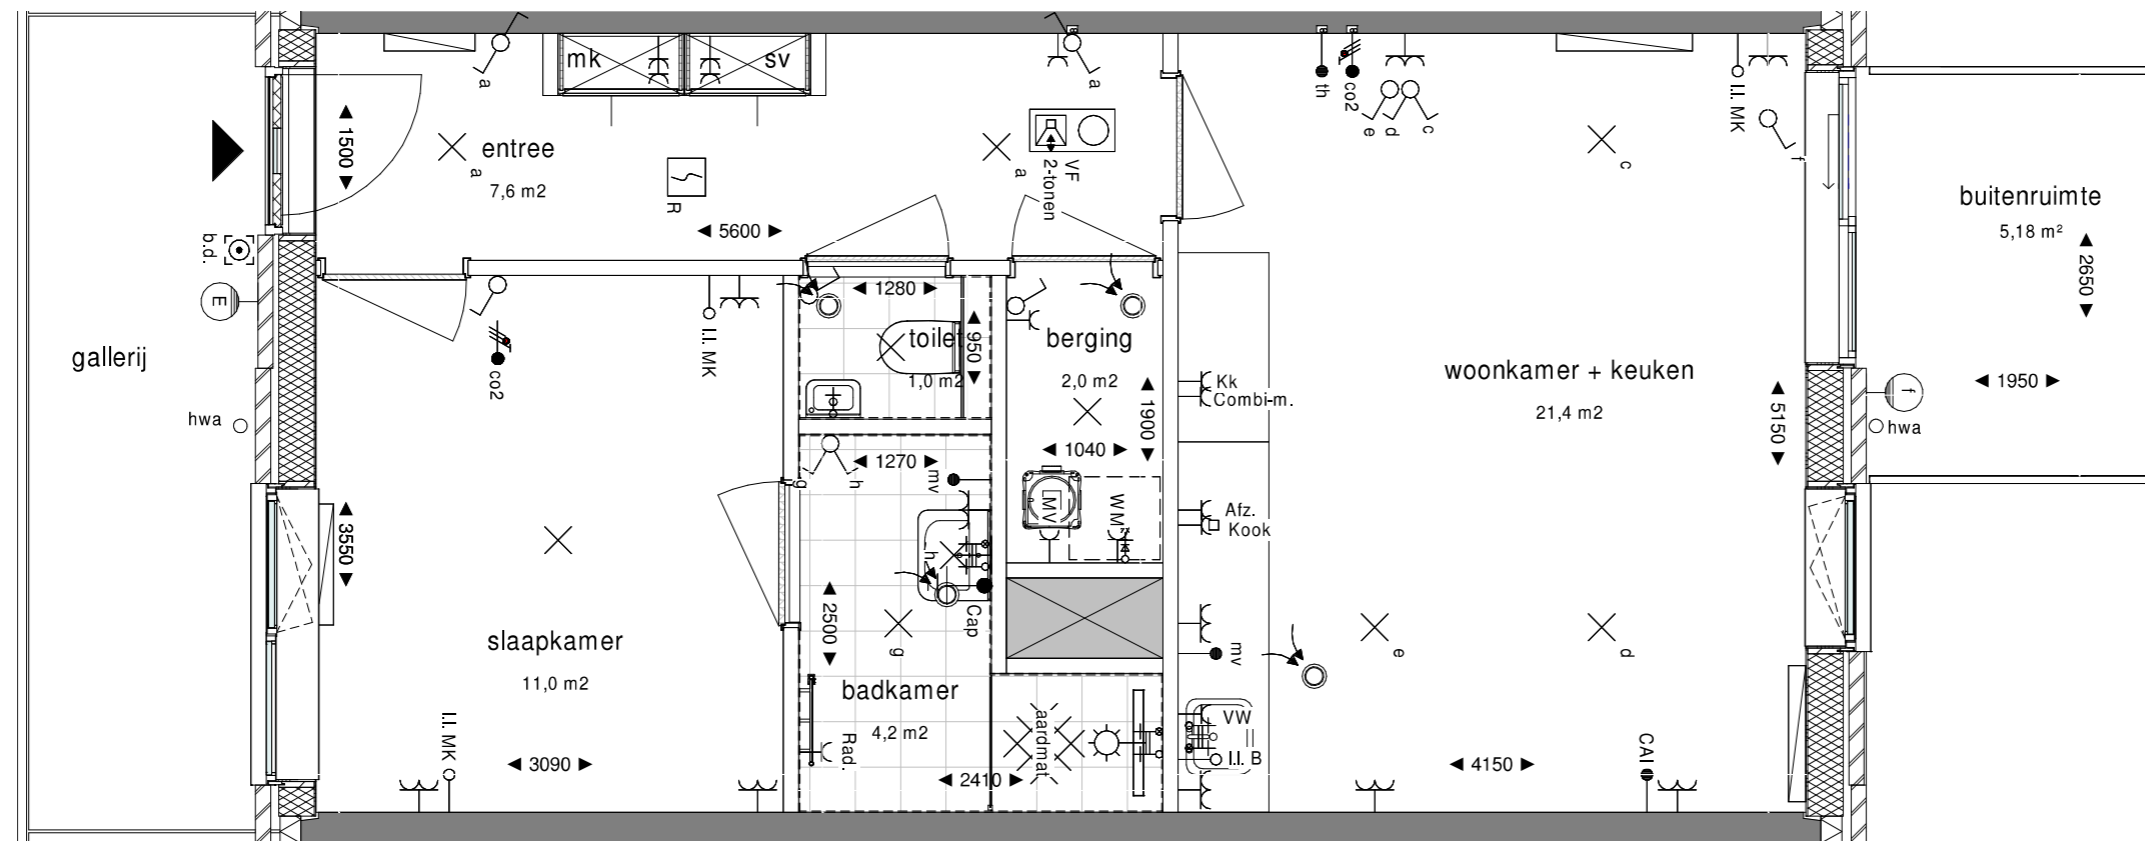

Woningtype D1

schaal 1:50

Project
 Havenkade
 Nijmegen

Onderwerp
 Woningtype D1
 Thuishaven bnr 316, 318,
 320, 332, 334 en 336

C.B9.D1

Schaal
 1:50

Formaat
 A3