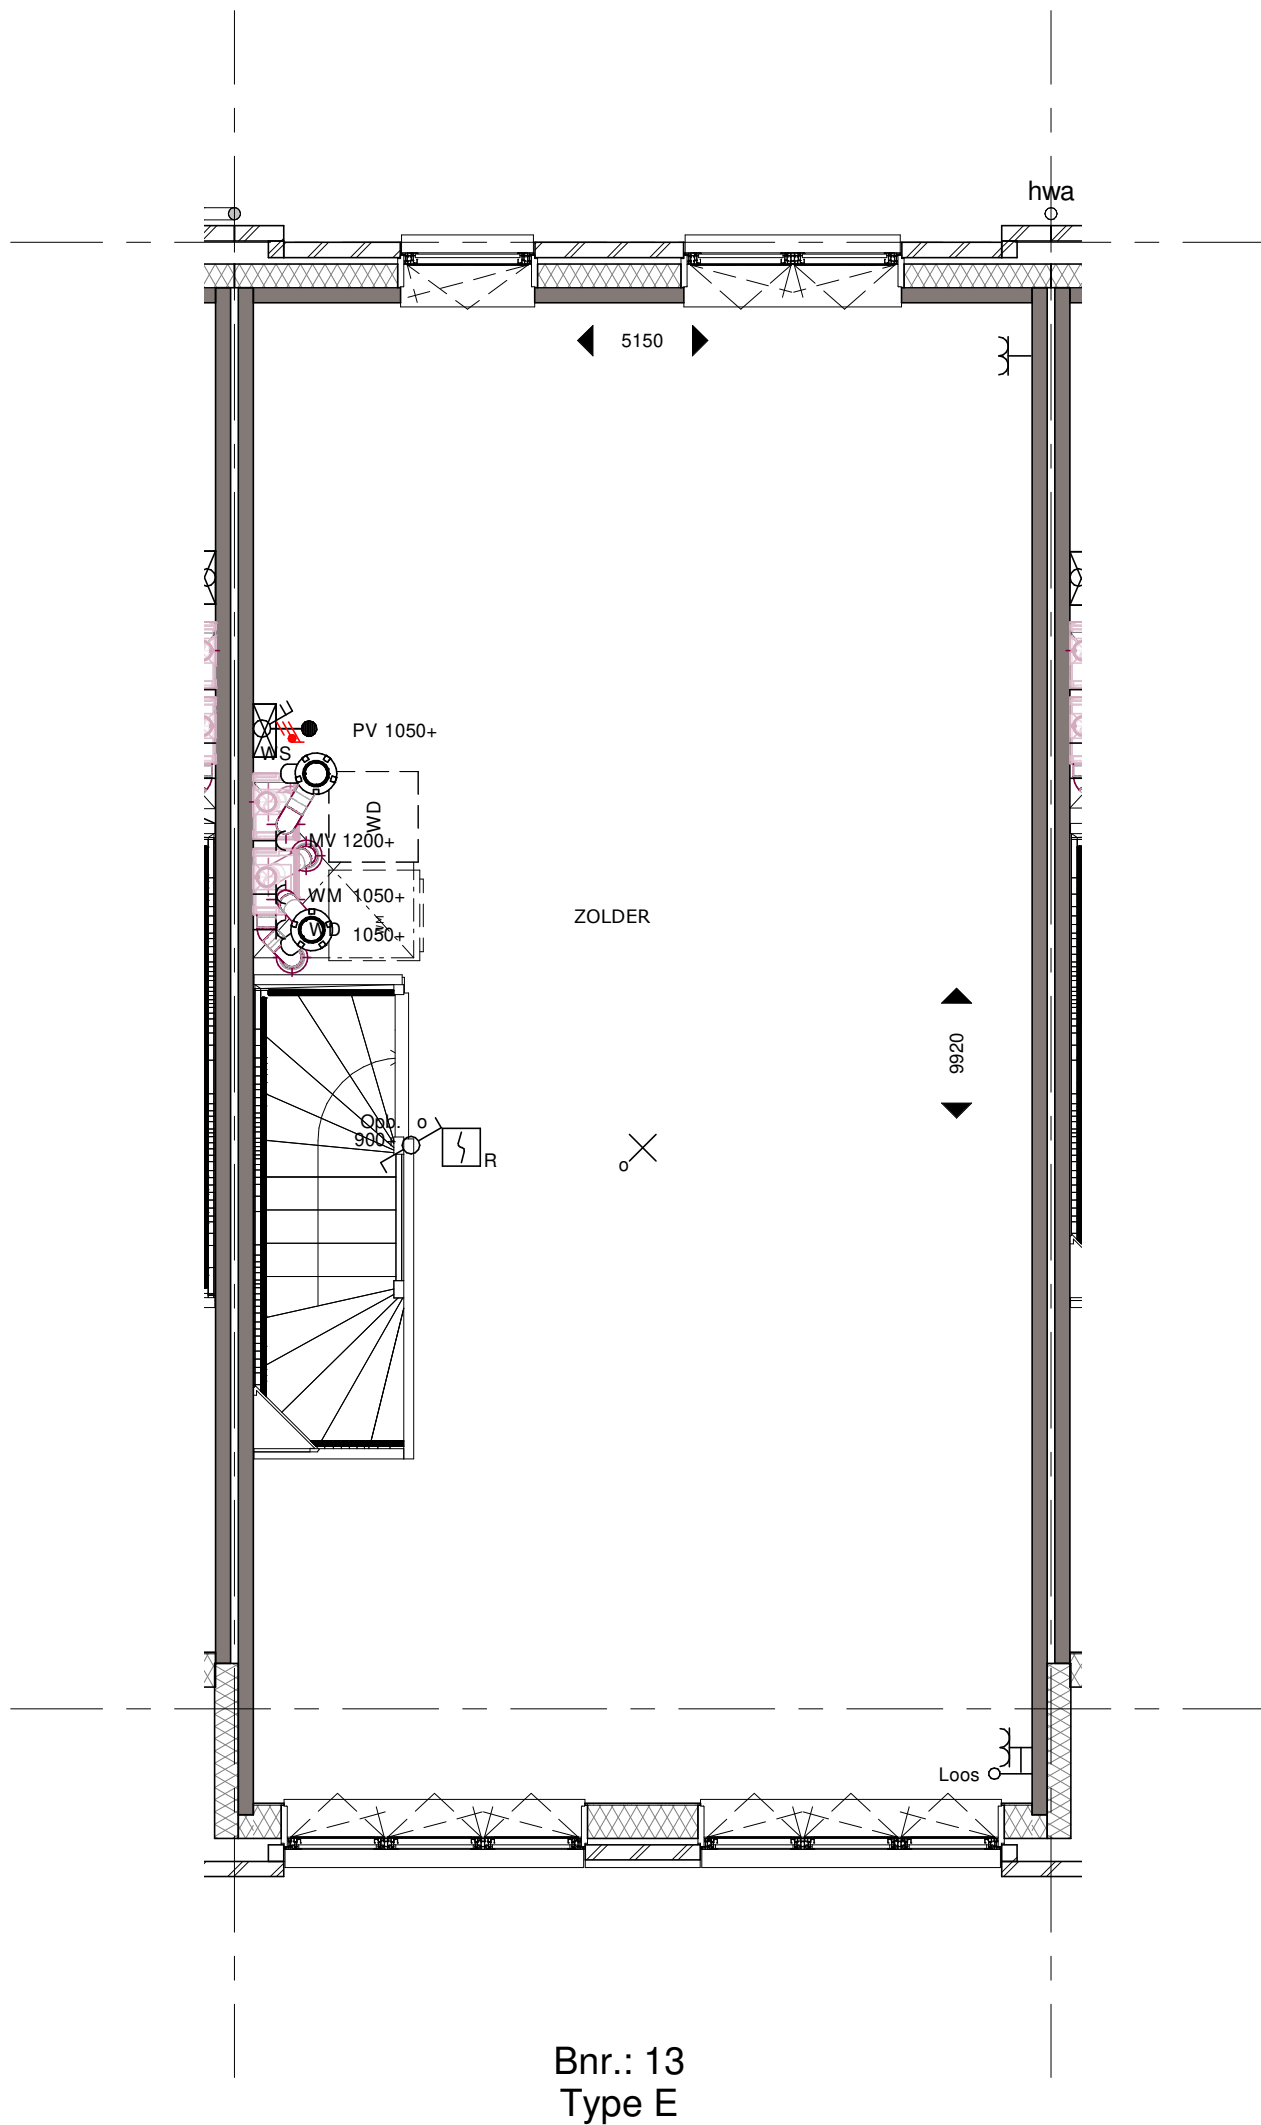

Bouwnummer 13 Begane grond

Koningsdaal Blok 1B

Formaat: A3

SCHAAL 1:50

15-03-2019

KT-B.13-01

Bouwnummer 13 Eerste verdieping

Koningsdaal Blok 1B

Formaat: A3

SCHAAL 1:50

15-03-2019

KT-B.13-02

bpd **TREBBE**
ONTWIKKELT EN BOUWT

Bouwnummer 13 Tweede verdieping

Koningsdaal Blok 1B

Formaat: A3

SCHAAL 1:50

15-03-2019

KT-B.13-03

bpd **TREBBE**
ONTWIKKELT EN BOUWT

Bouwnummer 13 Derde Verdieping

Koningsdaal Blok 1B

Formaat: A3

SCHAAL 1:50

15-03-2019

KT-B.13-04

bpd **TREBBE**
ONTWIKKELT EN BOUWT

Bnr.: 13
Type E

Bouwnummer 13 Voorgevel

Koningsdaal Blok 1B

Formaat: A3

SCHAAL 1:50