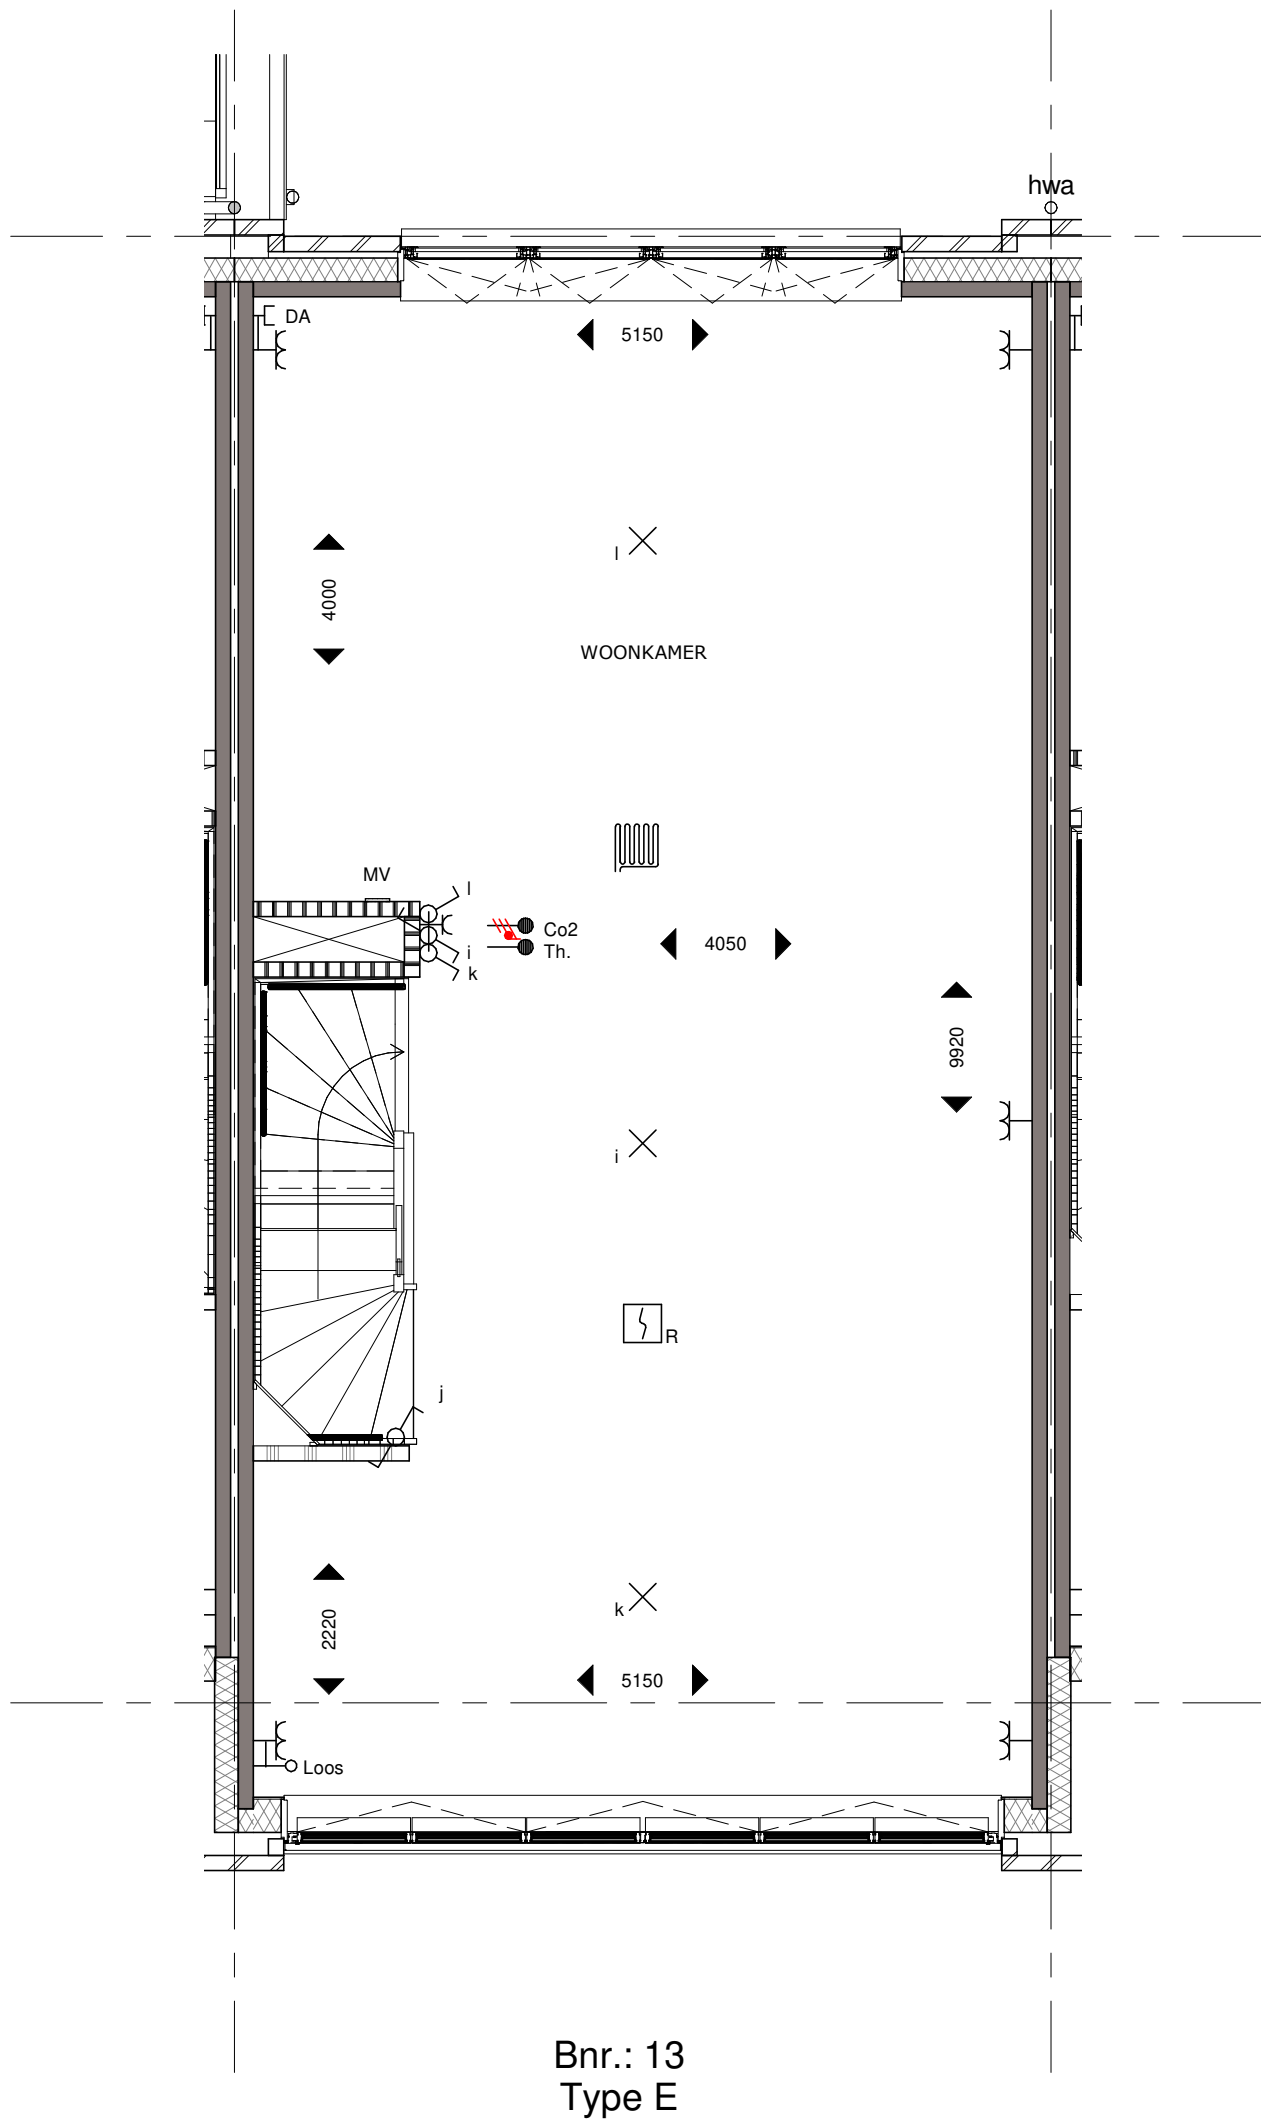

Bouwnummer 13 Begane grond

Koningsdaal Blok 1B

Formaat: A3

SCHAAL 1:50

15-03-2019

KT-B.13-01

Bouwnummer 13 Eerste verdieping

Koningsdaal Blok 1B

Formaat: A3

SCHAAL 1:50

15-03-2019

KT-B.13-02

bpd **TREBBE**
ONTWIKKELT EN BOUWT

Bouwnummer 13 Tweede verdieping

Koningsdaal Blok 1B

Formaat: A3

SCHAAL 1:50

15-03-2019

KT-B.13-03

bpd **TREBBE**
ONTWIKKELT EN BOUWT

Bouwnummer 13 Derde Verdieping

Koningsdaal Blok 1B

Formaat: A3

SCHAAL 1:50

15-03-2019

KT-B.13-05

bpd **TREBBE**
ONTWIKKELT EN BOUWT

Bnr.: B.13
Type E

Bouwnummer 13 Achtergevel

Koningsdaal Blok 1B

Formaat: A3

SCHAAL 1:50