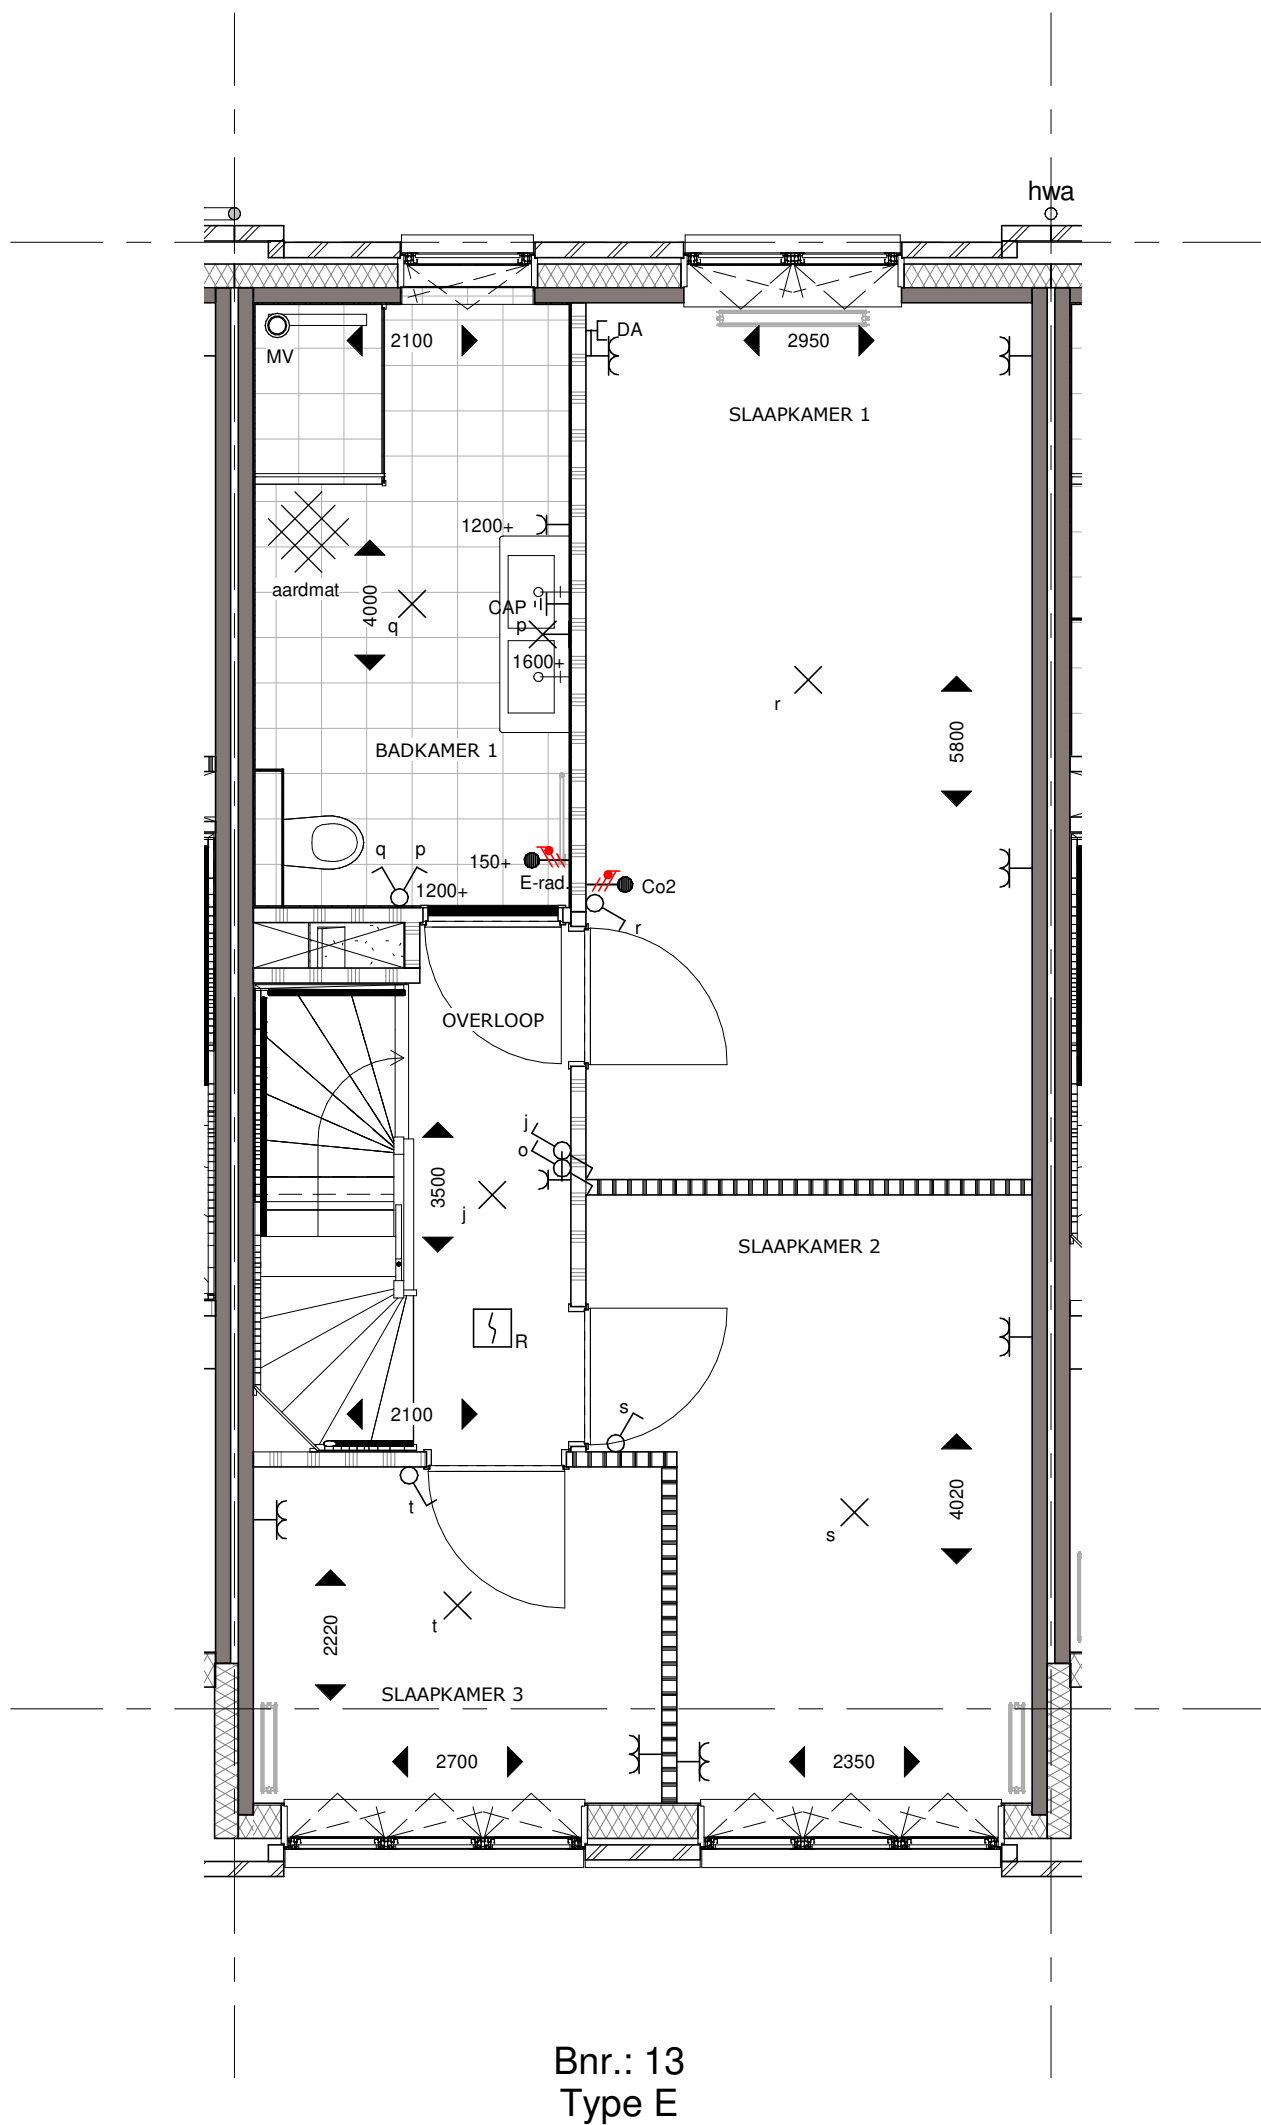

Bouwnummer 13 Begane grond

Koningsdaal Blok 1B

Formaat: A3

SCHAAL 1:50

15-03-2019

KT-B.13-01

Bouwnummer 13 Eerste verdieping

Koningsdaal Blok 1B

Formaat: A3

SCHAAL 1:50

15-03-2019

KT-B.13-02

bpd **TREBBE**
ONTWIKKELT EN BOUWT

Bouwnummer 13 Tweede verdieping

Koningsdaal Blok 1B

Formaat: A3

SCHAAL 1:50

15-03-2019

KT-B.13-03

bpd **TREBBE**
ONTWIKKELT EN BOUWT

Bouwnummer 13 Derde Verdieping

Koningsdaal Blok 1B

Formaat: A3

SCHAAL 1:50

15-03-2019

KT-B.13-04

bpd **TREBBE**
ONTWIKKELT EN BOUWT

Bnr.: 13
Type E

Bouwnummer 13 Voorgevel

Koningsdaal Blok 1B

Formaat: A3

SCHAAL 1:50