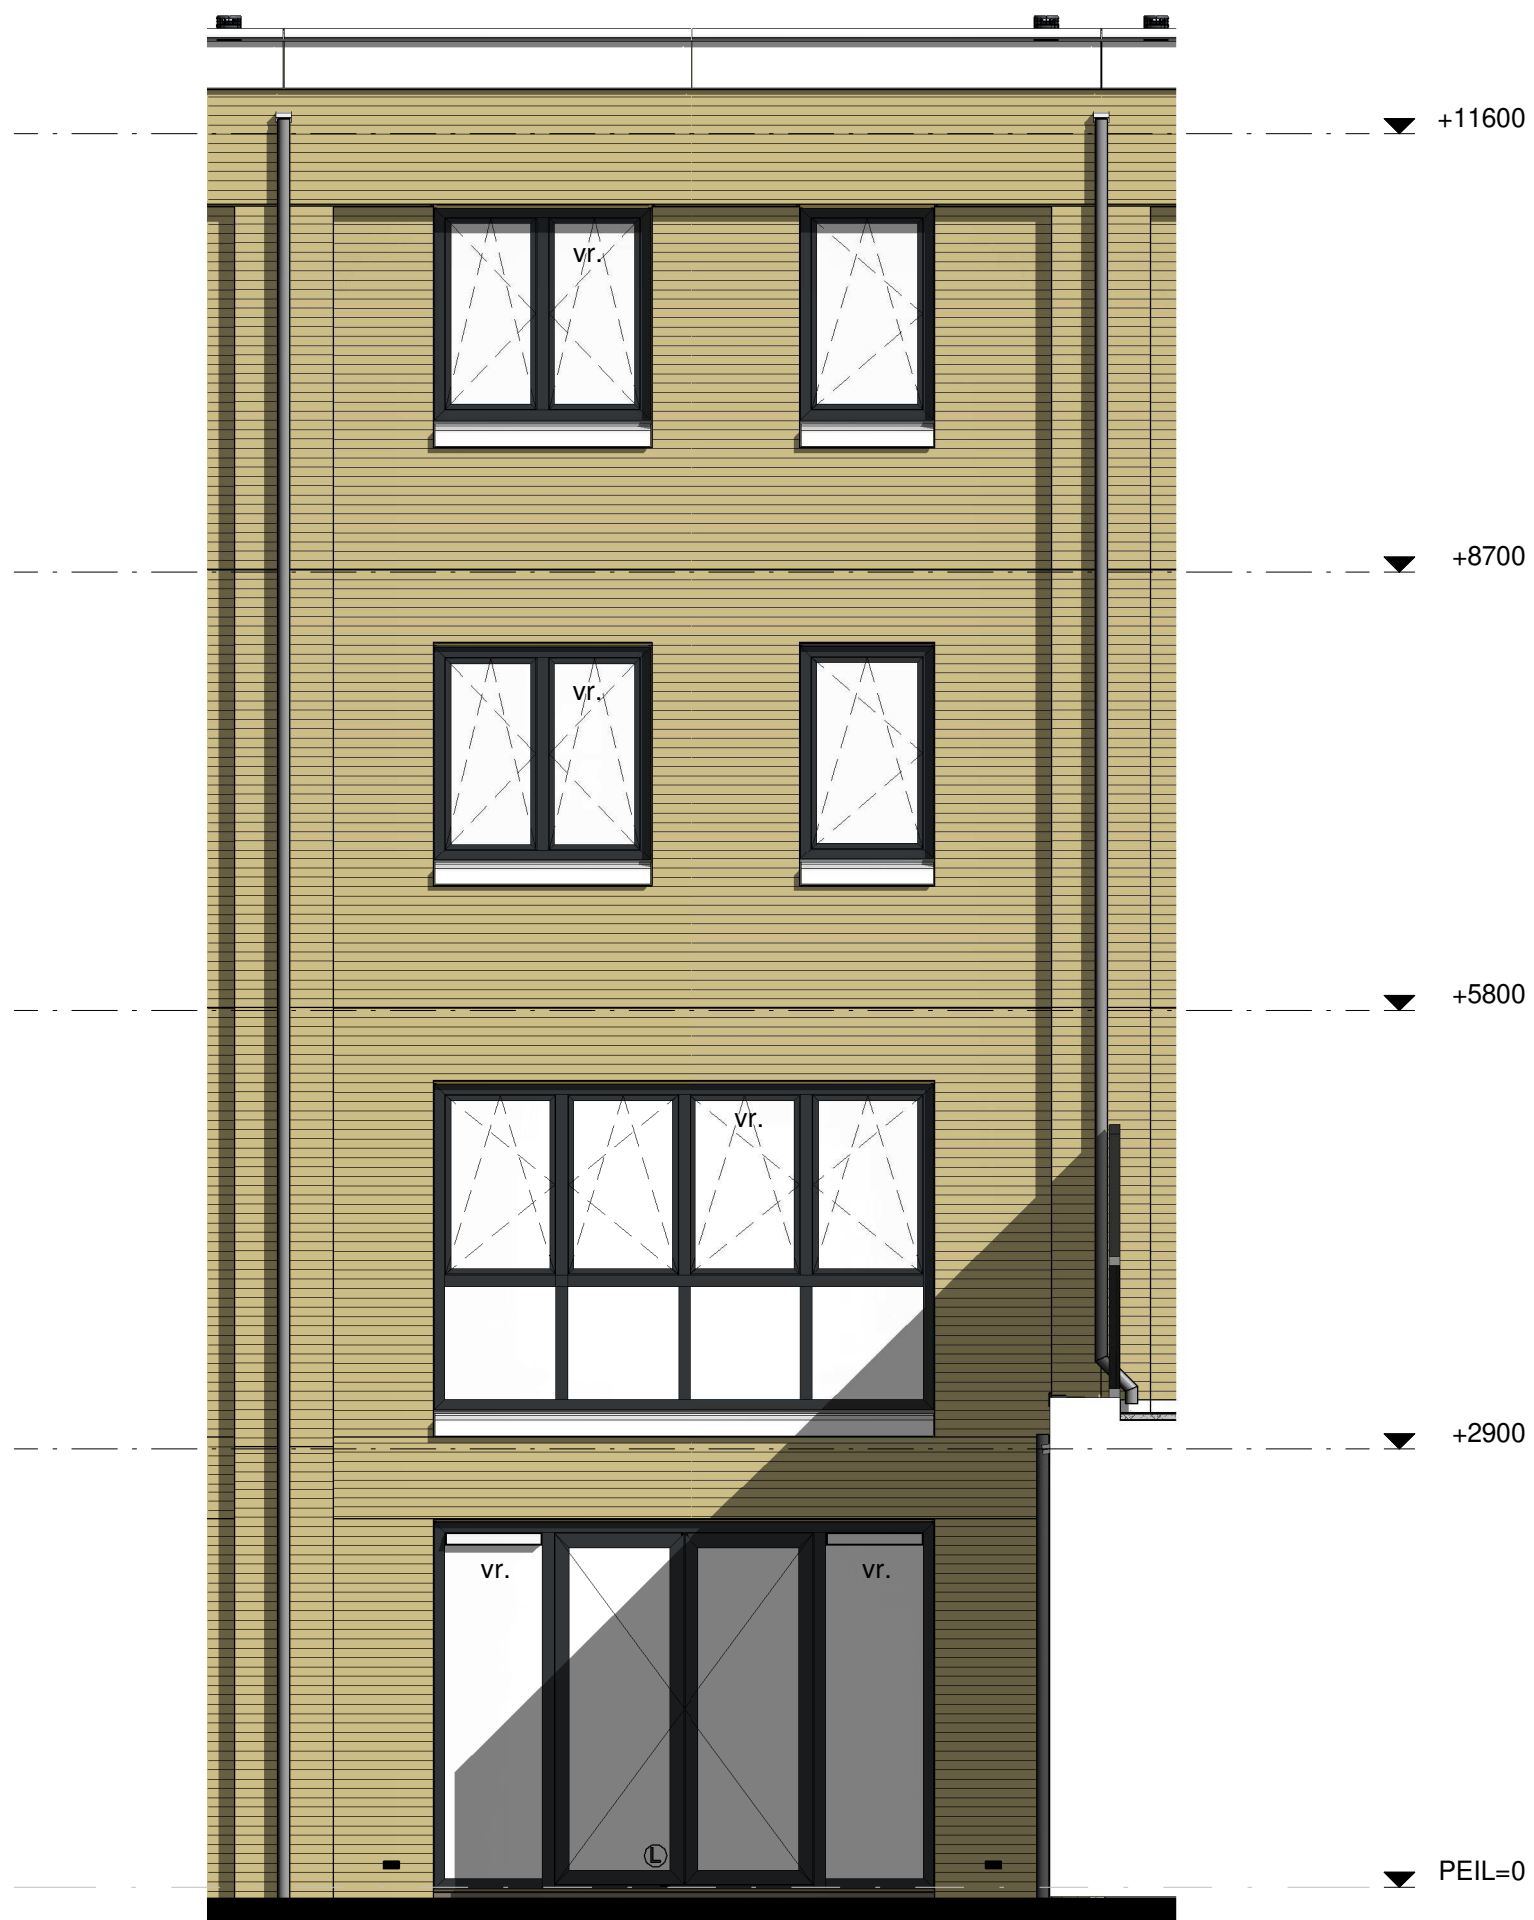

Bnr.: B.13
Type E

Bouwnummer 13 Achtergevel

Koningsdaal Blok 1B

Formaat: A3

SCHAAL 1:50

15-03-2019

KT-B.13-06

bpd **TREBBE**
ONTWIKKELT EN BOUWT