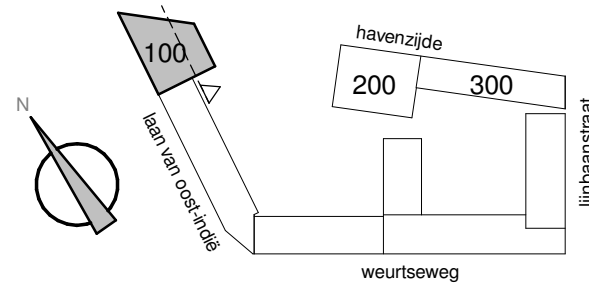

doorsnede

Project
Havenkade
Nijmegen

Onderwerp
doorsnede
Thuishavens 101 t/m 157

Datum
09-10-2020

A.B9.300

Schaal
1:200

Formaat
A3

doorsnede

Project
 Havenkade
 Nijmegen
Onderwerp
 doorsnede
 Thuishavens 101 t/m 157
Datum
 09-10-2020

A.B9.301
Schaal
 1:200
Formaat
 A3