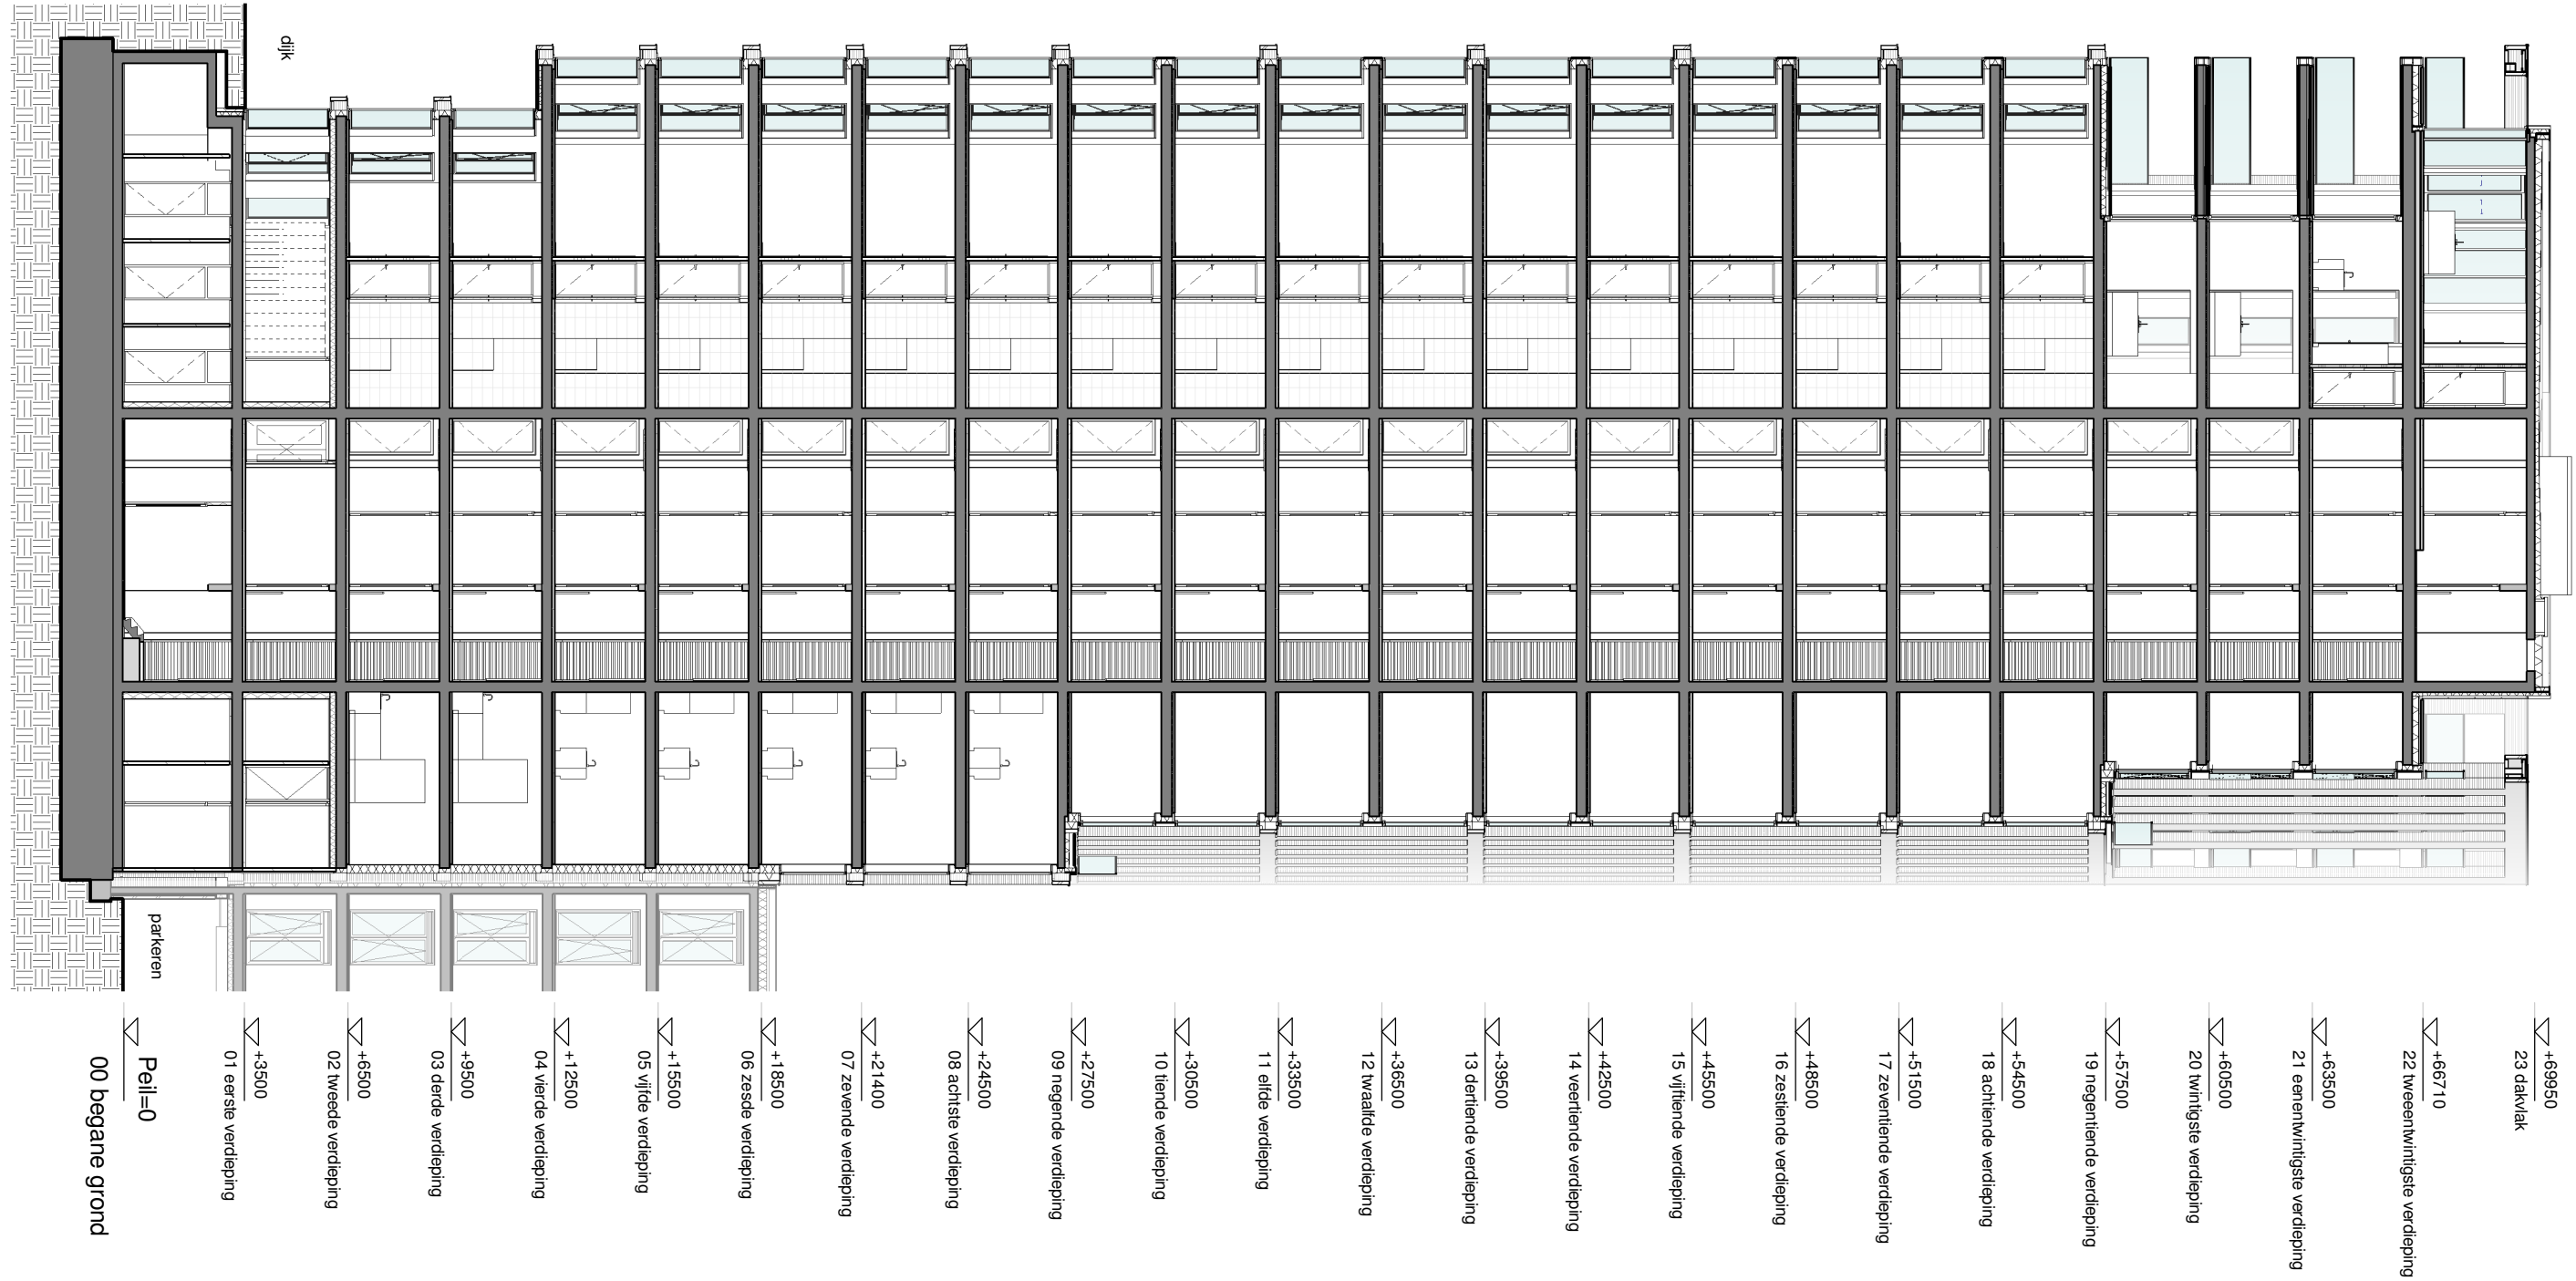

doorsnede

Project
Havenkade
Nijmegen

Onderwerp
doorsnede
Thuishavens 101 t/m 157

Datum
09-10-2020

A.B9.300

Schaal
1:200

Formaat
A3

doorsnede

Project
 Havenkade
 Nijmegen
Onderwerp
 doorsnede
 Thuishavens 101 t/m 157
Datum
 09-10-2020

A.B9.301
Schaal
 1:200
Formaat
 A3