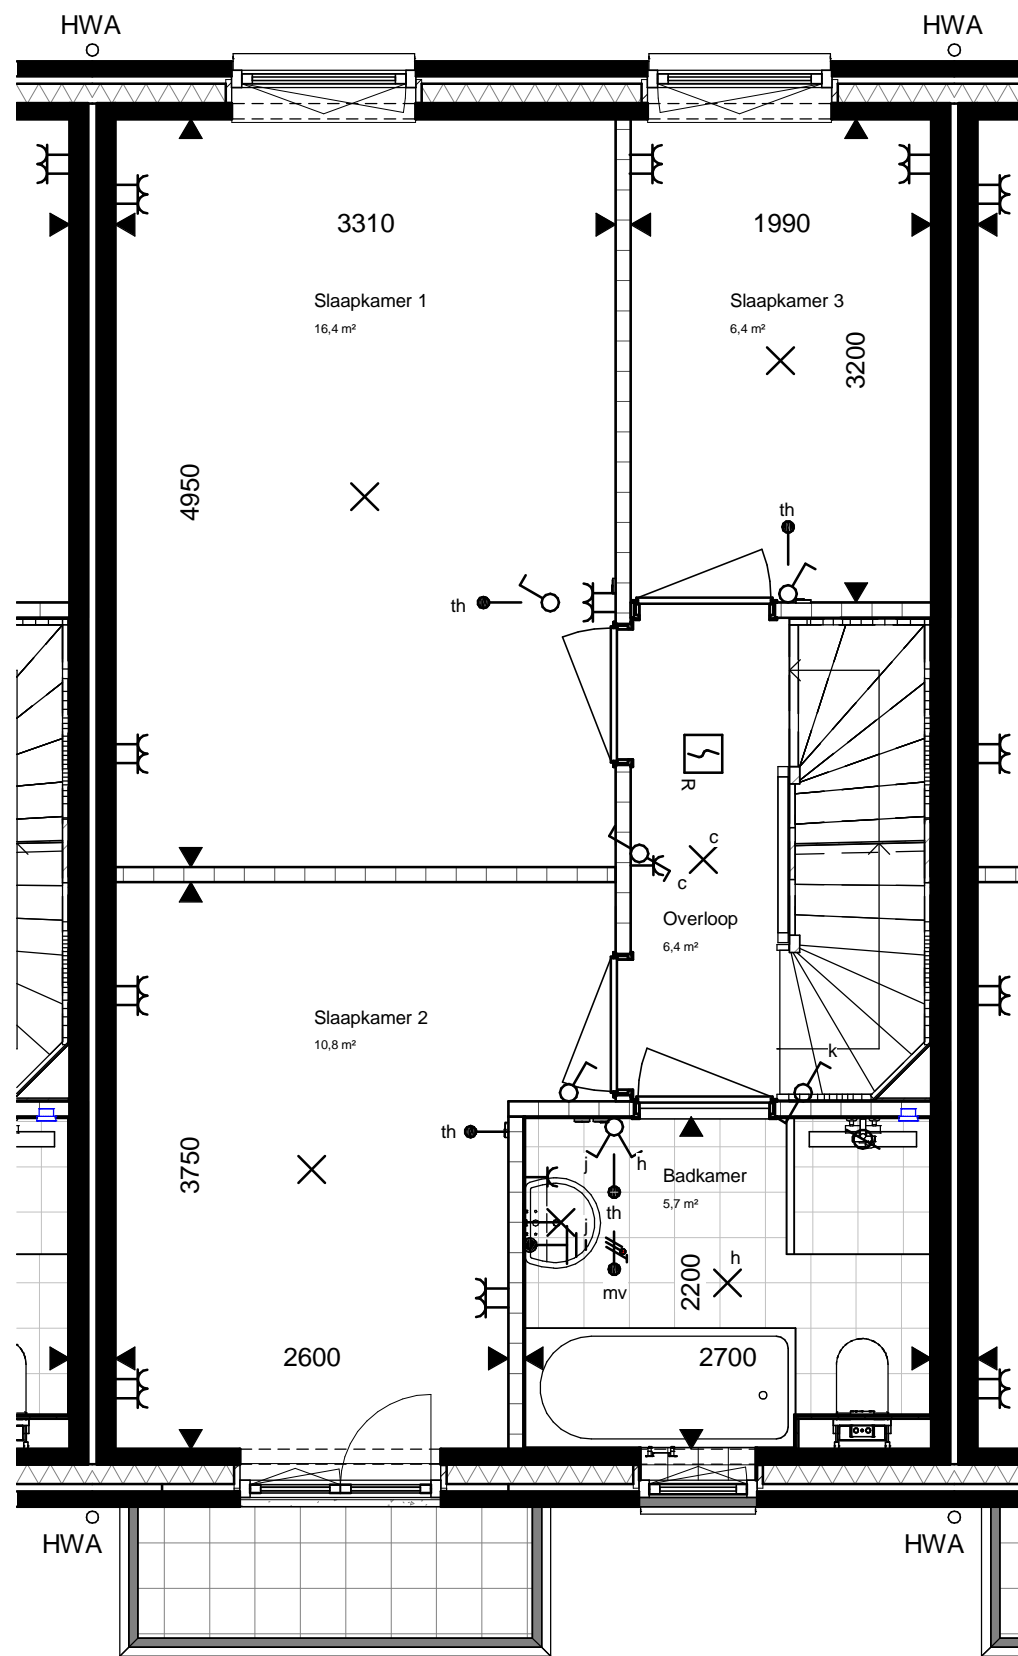

Versie: 1.0

Schaal: 1 : 50

Afmeting: A3
(297x420)

Projectnummer:

B1016011

Bladnummer:

VK-33-03

Kanaalstraat 200
6541 XN Nijmegen
Postbus 40018
6504 AA Nijmegen
Tel +31 (0)88 024 91 00
KlokGroep.nl