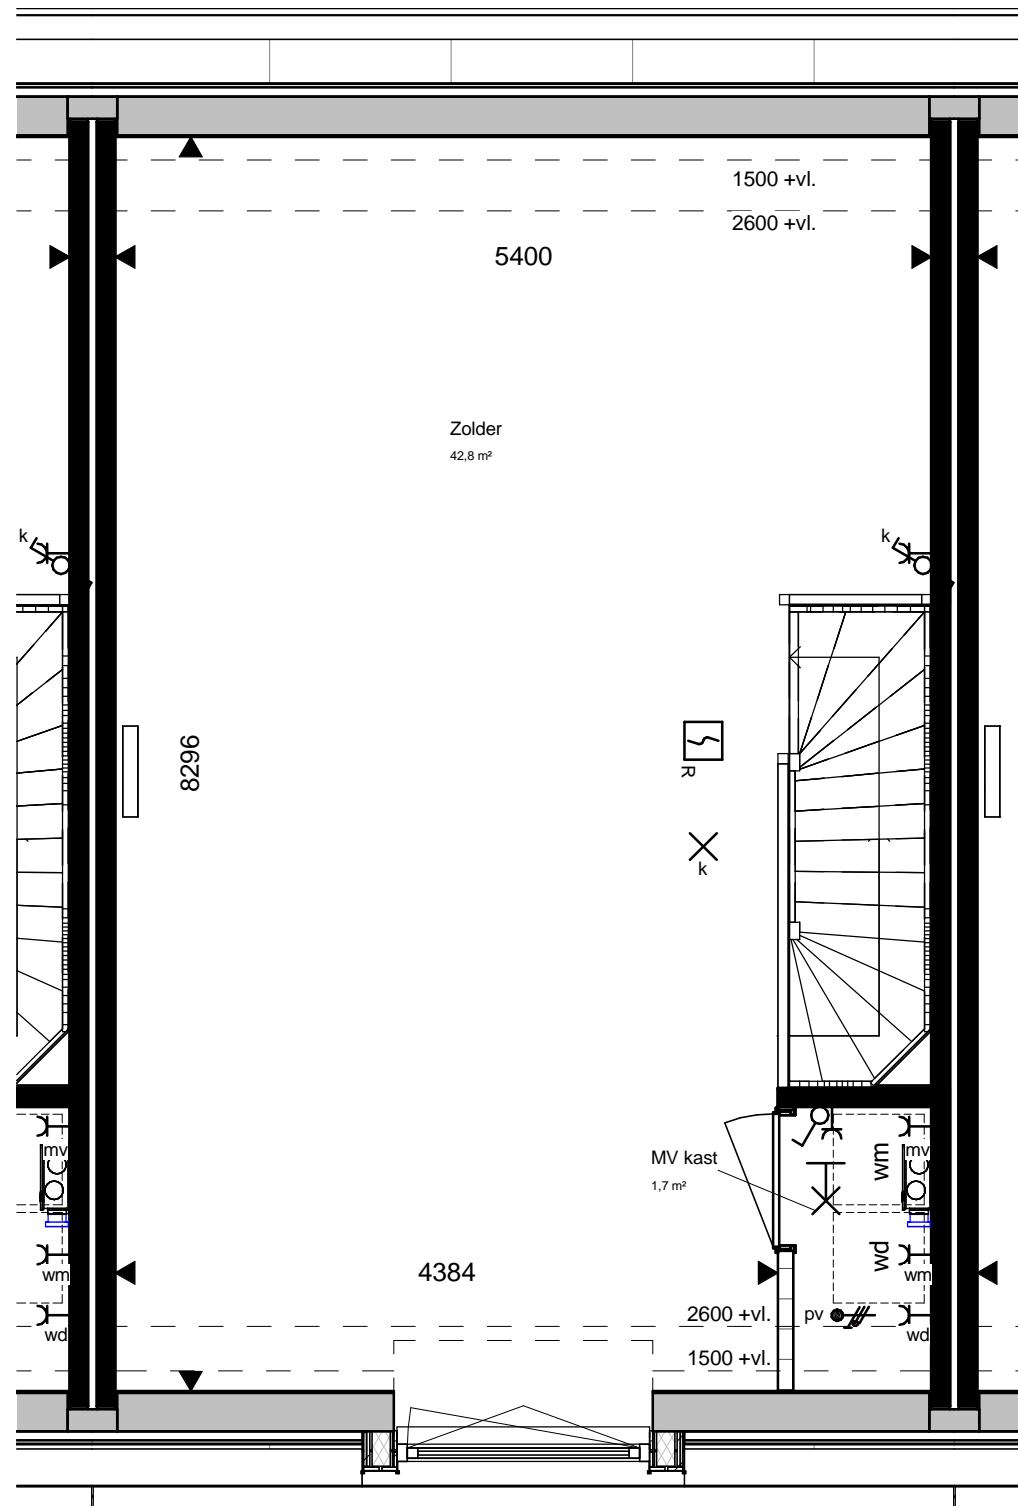

Kanaalstraat 200
6541 XN Nijmegen
Postbus 40018
6504 AA Nijmegen
Tel +31 (0)88 024 91 00
KlokGroep.nl

Fase:
Verkoop
Onderdeel:
BNR 33 - 2e verdieping

Project:
**Koningsdaal
Nijmegen**
Ontwikkelaar:
BPD

Datum: 20-06-2017
Getekend: JH
Versie: 1.0
Schaal: 1 : 50
Afmeting: A3
(297x420)

Projectnummer:
B1016011
Bladnummer:
VK-33-05