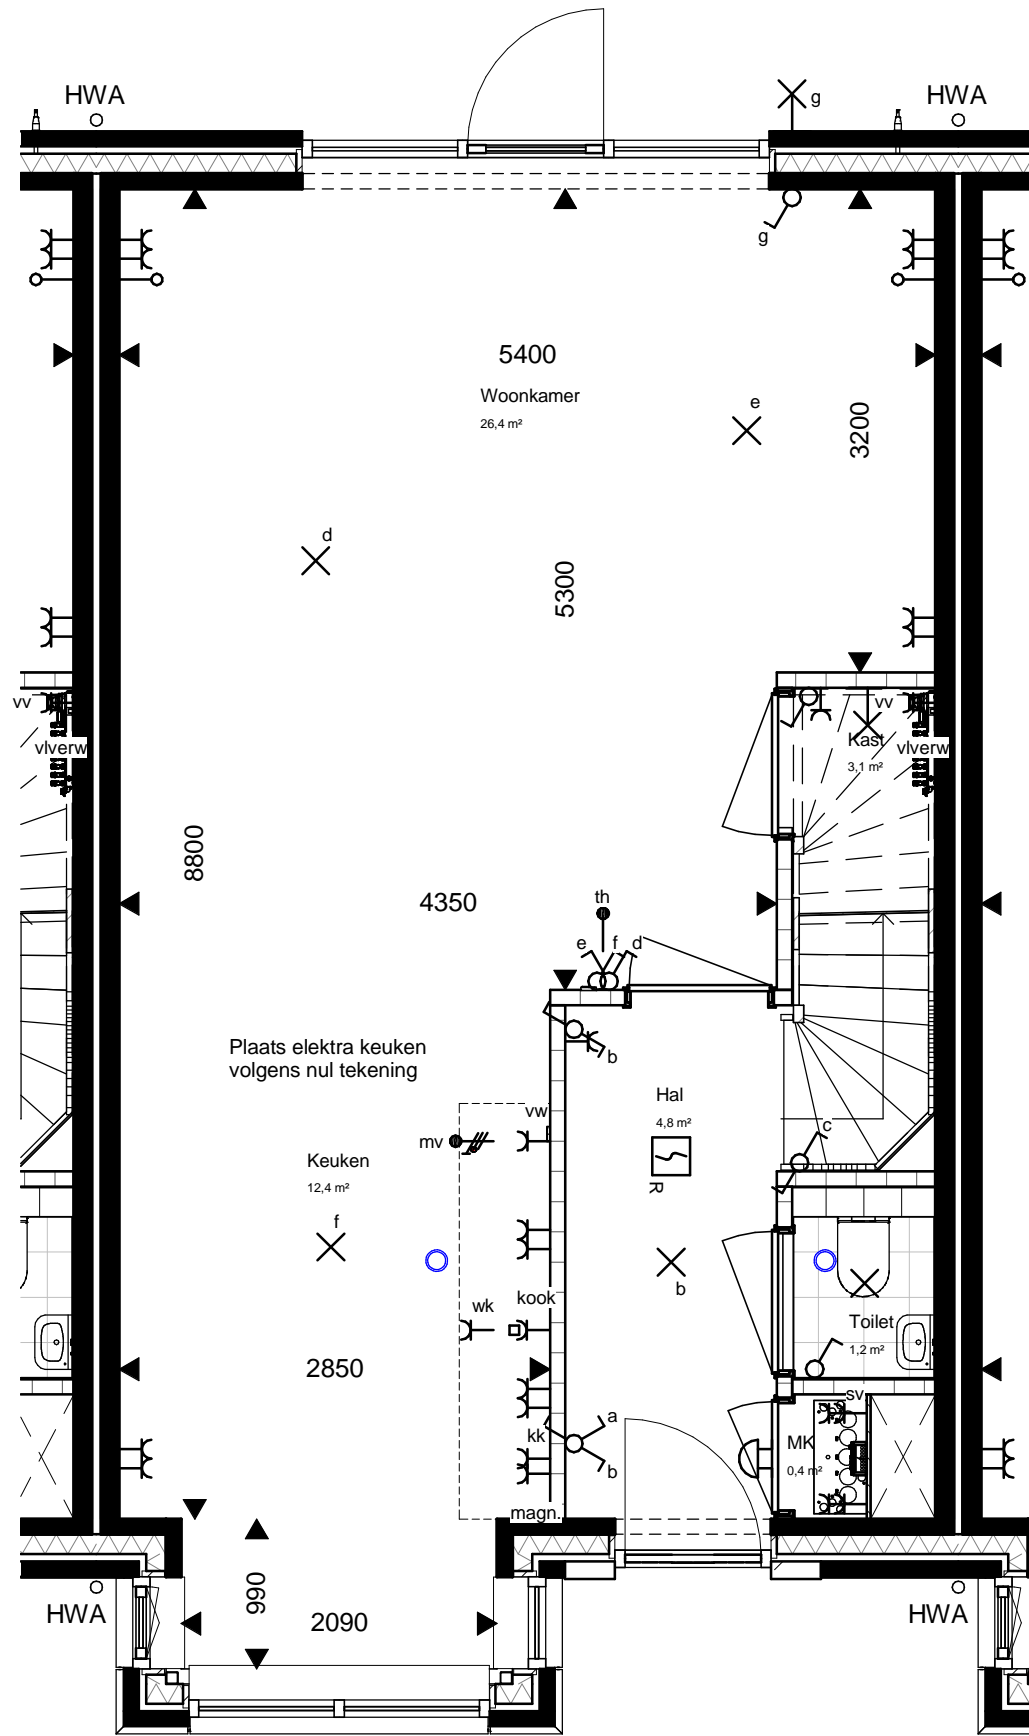

Kanaalstraat 200
6541 XN Nijmegen
Postbus 40018
6504 AA Nijmegen
Tel +31 (0)88 024 91 00

KlokGroep.nl

Fase:

Verkoop

Onderdeel:

BNR 33 - Begane grond

Project:

**Koningsdaal
Nijmegen**

Ontwikkelaar:

BPD

Datum: 20-06-2017

Getekend: JH

Versie: 1.0

Schaal: 1 : 50

Afmeting: A3
(297x420)

Projectnummer:

B1016011

Bladnummer:

VK-33-03