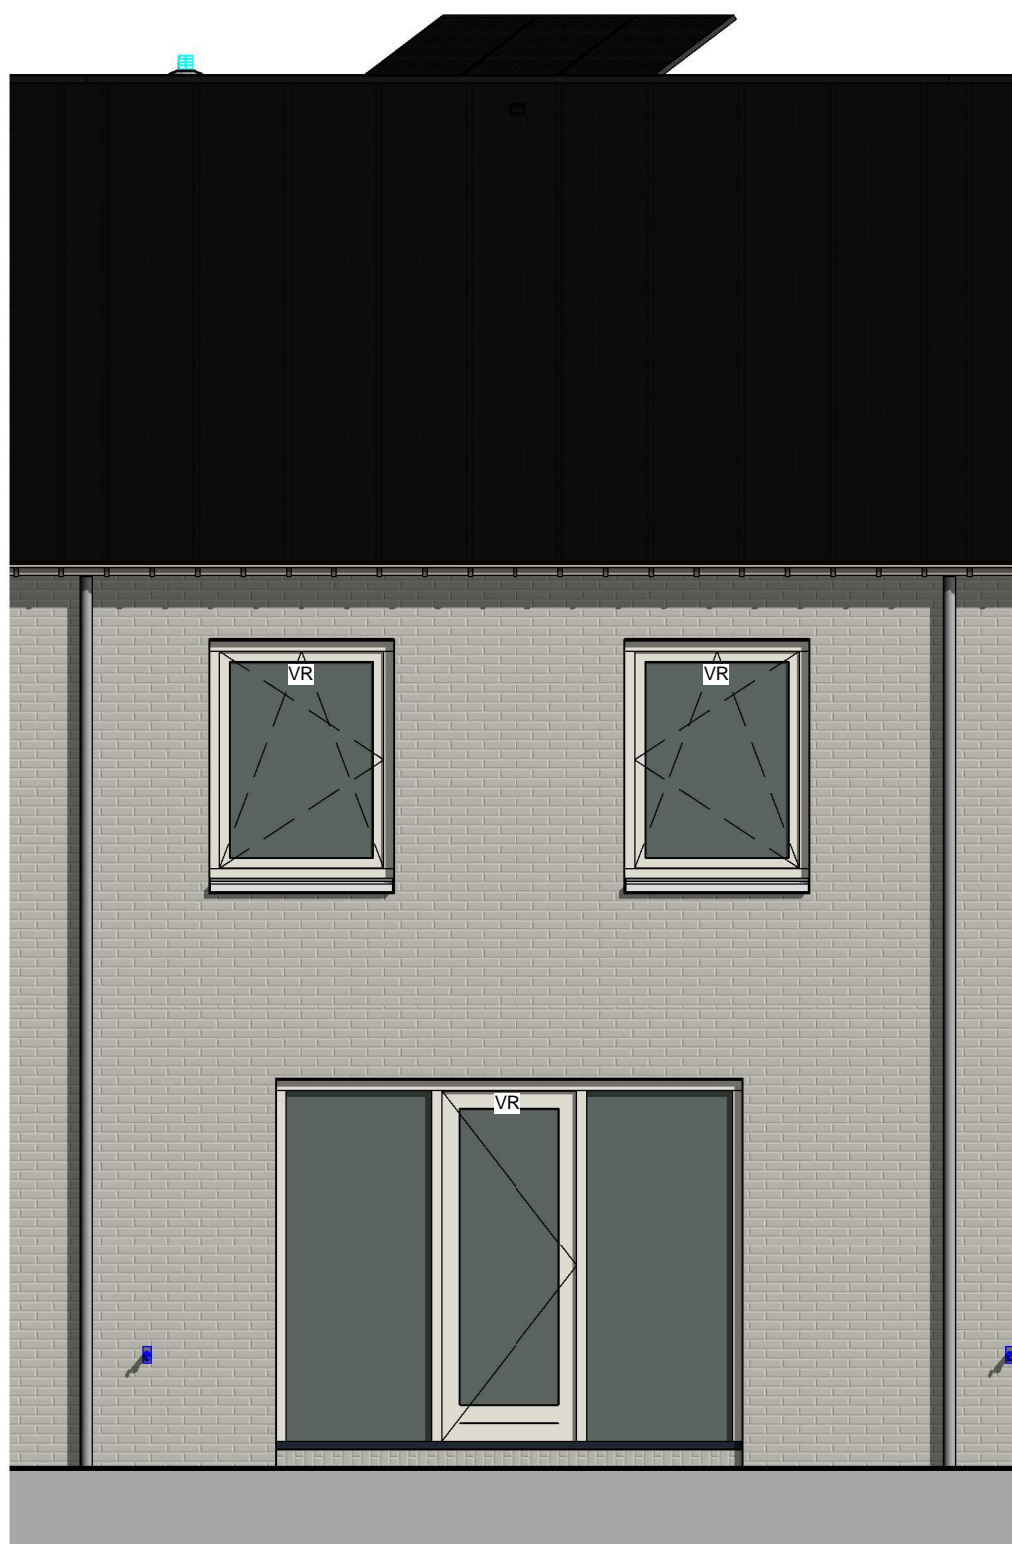

Kanaalstraat 200
6541 XN Nijmegen
Postbus 40018
6504 AA Nijmegen
Tel +31 (0)88 024 91 00
KlokGroep.nl

Fase:

Verkoop

Onderdeel:

BNR 33 - Achtergevel

Project:

**Koningsdaal
Nijmegen**

Ontwikkelaar:

BPD

Datum: 20-06-2017

Getekend: JH

Versie: 1.0

Schaal: 1 : 50

Afmeting: A3
(297x420)

Projectnummer:

B1016011

Bladnummer:

VK-33-02