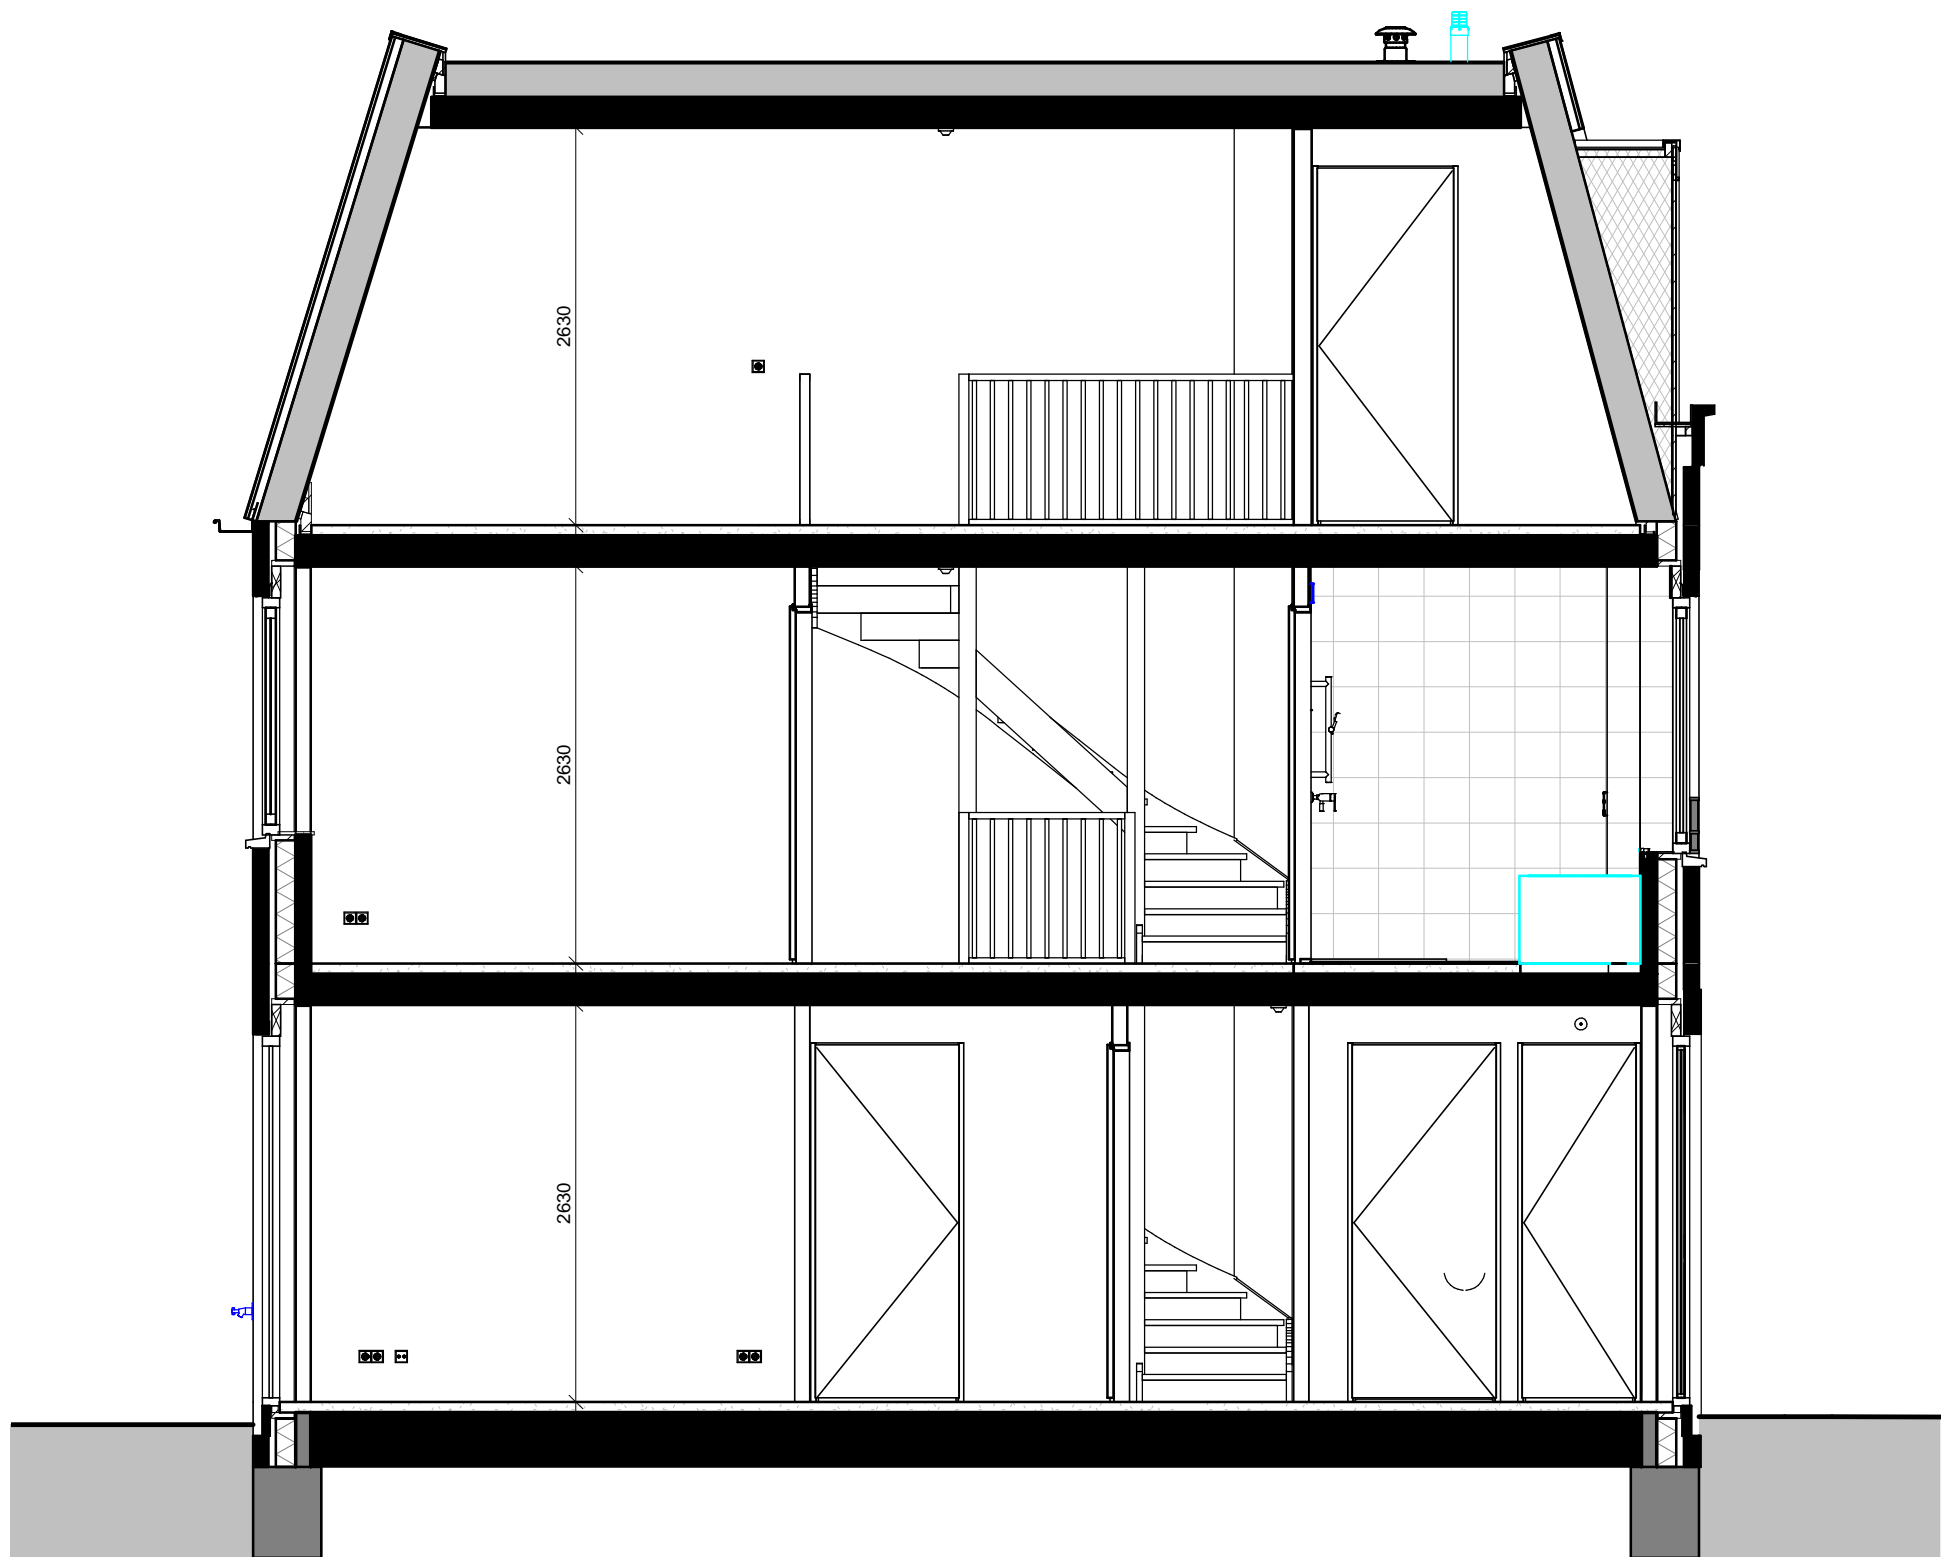

Kanaalstraat 200
6541 XN Nijmegen
Postbus 40018
6504 AA Nijmegen
Tel +31 (0)88 024 91 00
KlokGroep.nl

Fase:

Verkoop

Onderdeel:

BNR 33 - Doorsnede

Project:

**Koningsdaal
Nijmegen**

Ontwikkelaar:

BPD

Datum: 20-06-2017

Getekend: JH

Versie: 1.0

Schaal: 1 : 50

Afmeting: A3
(297x420)

Projectnummer:

B1016011

Bladnummer:

VK-33-06