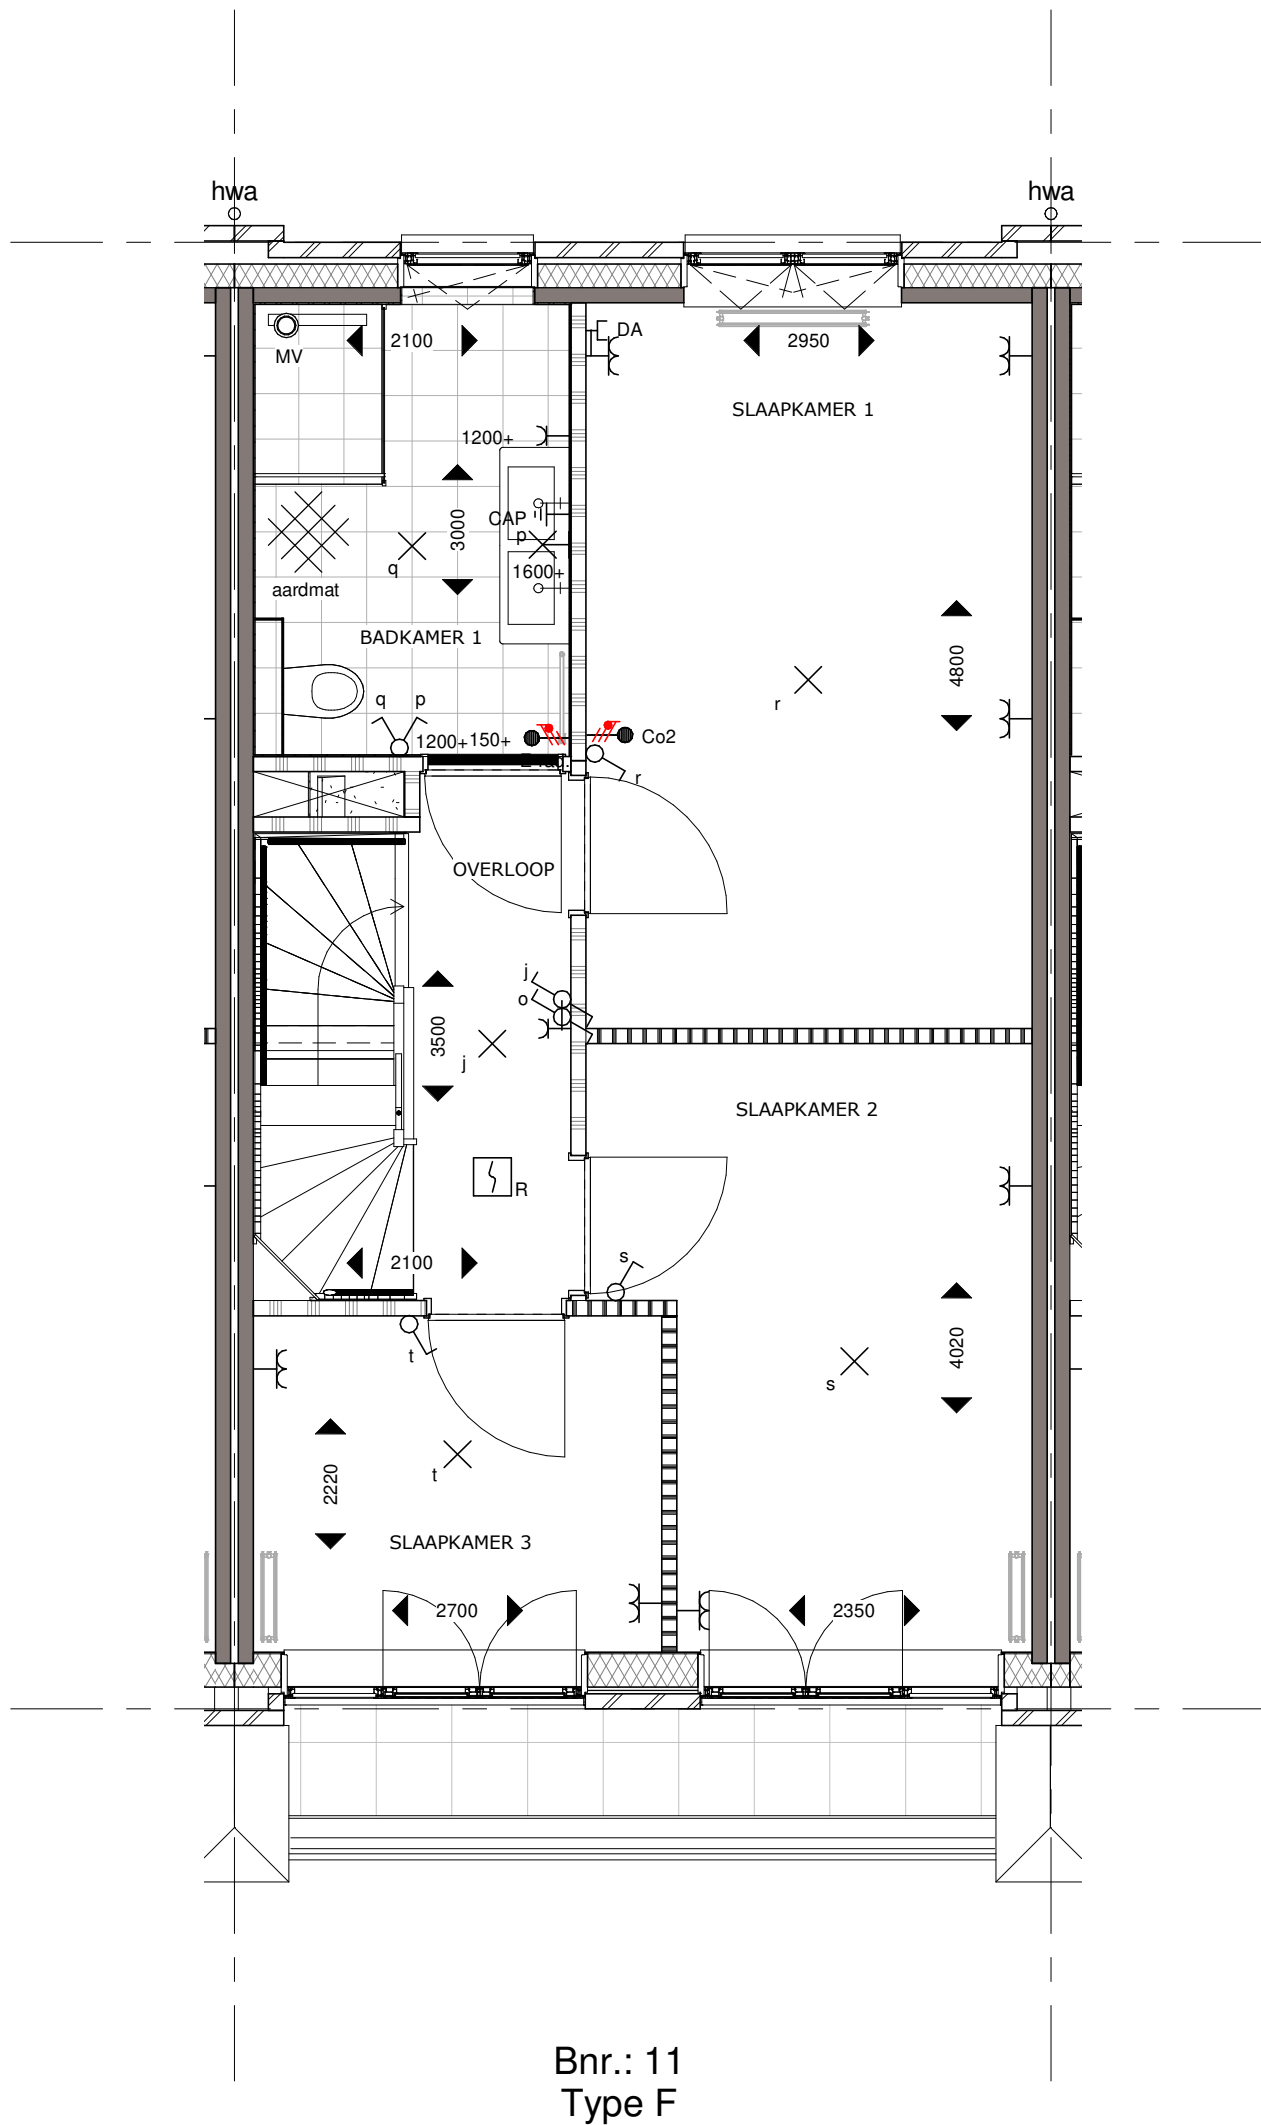

Bnr.: 11  
Type F

Bouwnummer 11 Begane Grond

Koningsdaal Blok 1B

Formaat: A3

SCHAAL 1:50

15-03-2019

KT-B.11-01

Bouwnummer 11 Eerste Verdieping

Koningsdaal Blok 1B

Formaat: A3

SCHAAL 1:50

15-03-2019

KT-B.11-02

**bpd** **TREBBE**  
ONTWIKKELT EN BOUWT

Bouwnummer 11 Tweede Verdieping

Koningsdaal Blok 1B

Formaat: A3

SCHAAL 1:50

15-03-2019

KT-B.11-03

Bouwnummer 11 Derde Verdieping

Koningsdaal Blok 1B

Formaat: A3

SCHAAL 1:50

Bouwnummer 11 Achtergevel

Koningsdaal Blok 1B

Formaat: A3

SCHAAL 1:50

15-03-2019

KT-B.11-06

**bpd** **TREBBE**  
ONTWIKKELT EN BOUWT