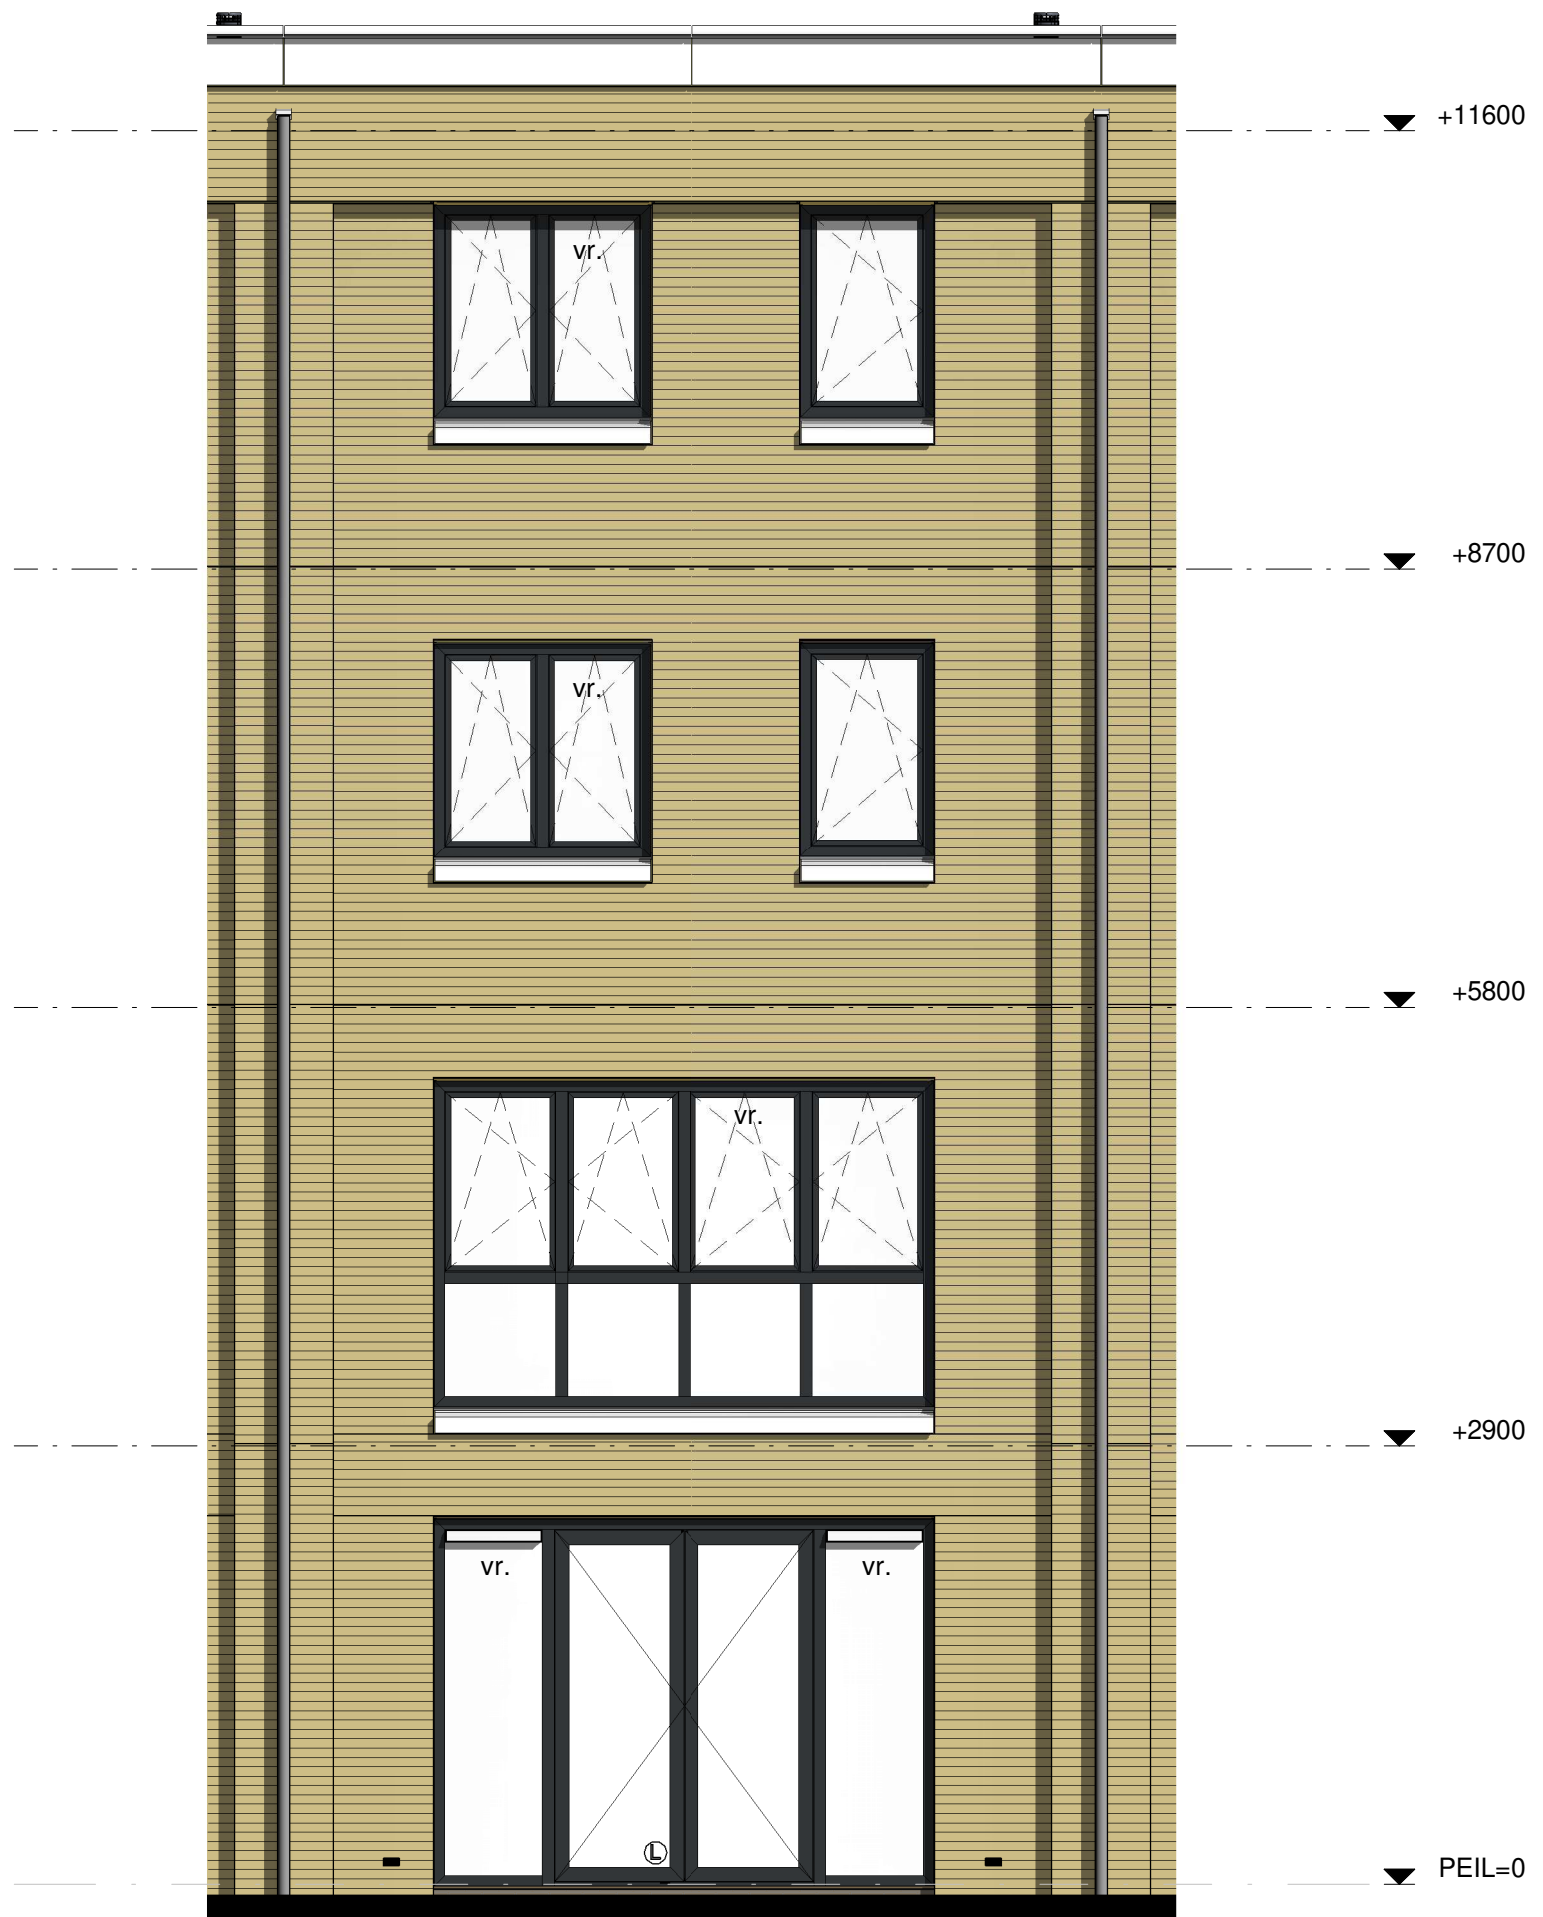

Bnr.: 11  
Type F

Bouwnummer 11 Begane Grond

Koningsdaal Blok 1B

Formaat: A3

SCHAAL 1:50

15-03-2019

KT-B.11-01

Bouwnummer 11 Eerste Verdieping

Koningsdaal Blok 1B

Formaat: A3

SCHAAL 1:50

15-03-2019

KT-B.11-02

**bpd** **TREBBE**  
ONTWIKKELT EN BOUWT

Bouwnummer 11 Tweede Verdieping

Koningsdaal Blok 1B

### Bouwnummer 11 Voorgevel

Koningsdaal Blok 1B

Formaat: A3

SCHAAL 1:50

15-03-2019

KT-B.11-05

**bpd** **TREBBE**  
ONTWIKKELT EN BOUWT

Bnr.: B.11  
Type F

Bouwnummer 11 Achtergevel

Koningsdaal Blok 1B

Formaat: A3

SCHAAL 1:50

15-03-2019

KT-B.11-06

**bpd** **TREBBE**  
ONTWIKKELT EN BOUWT