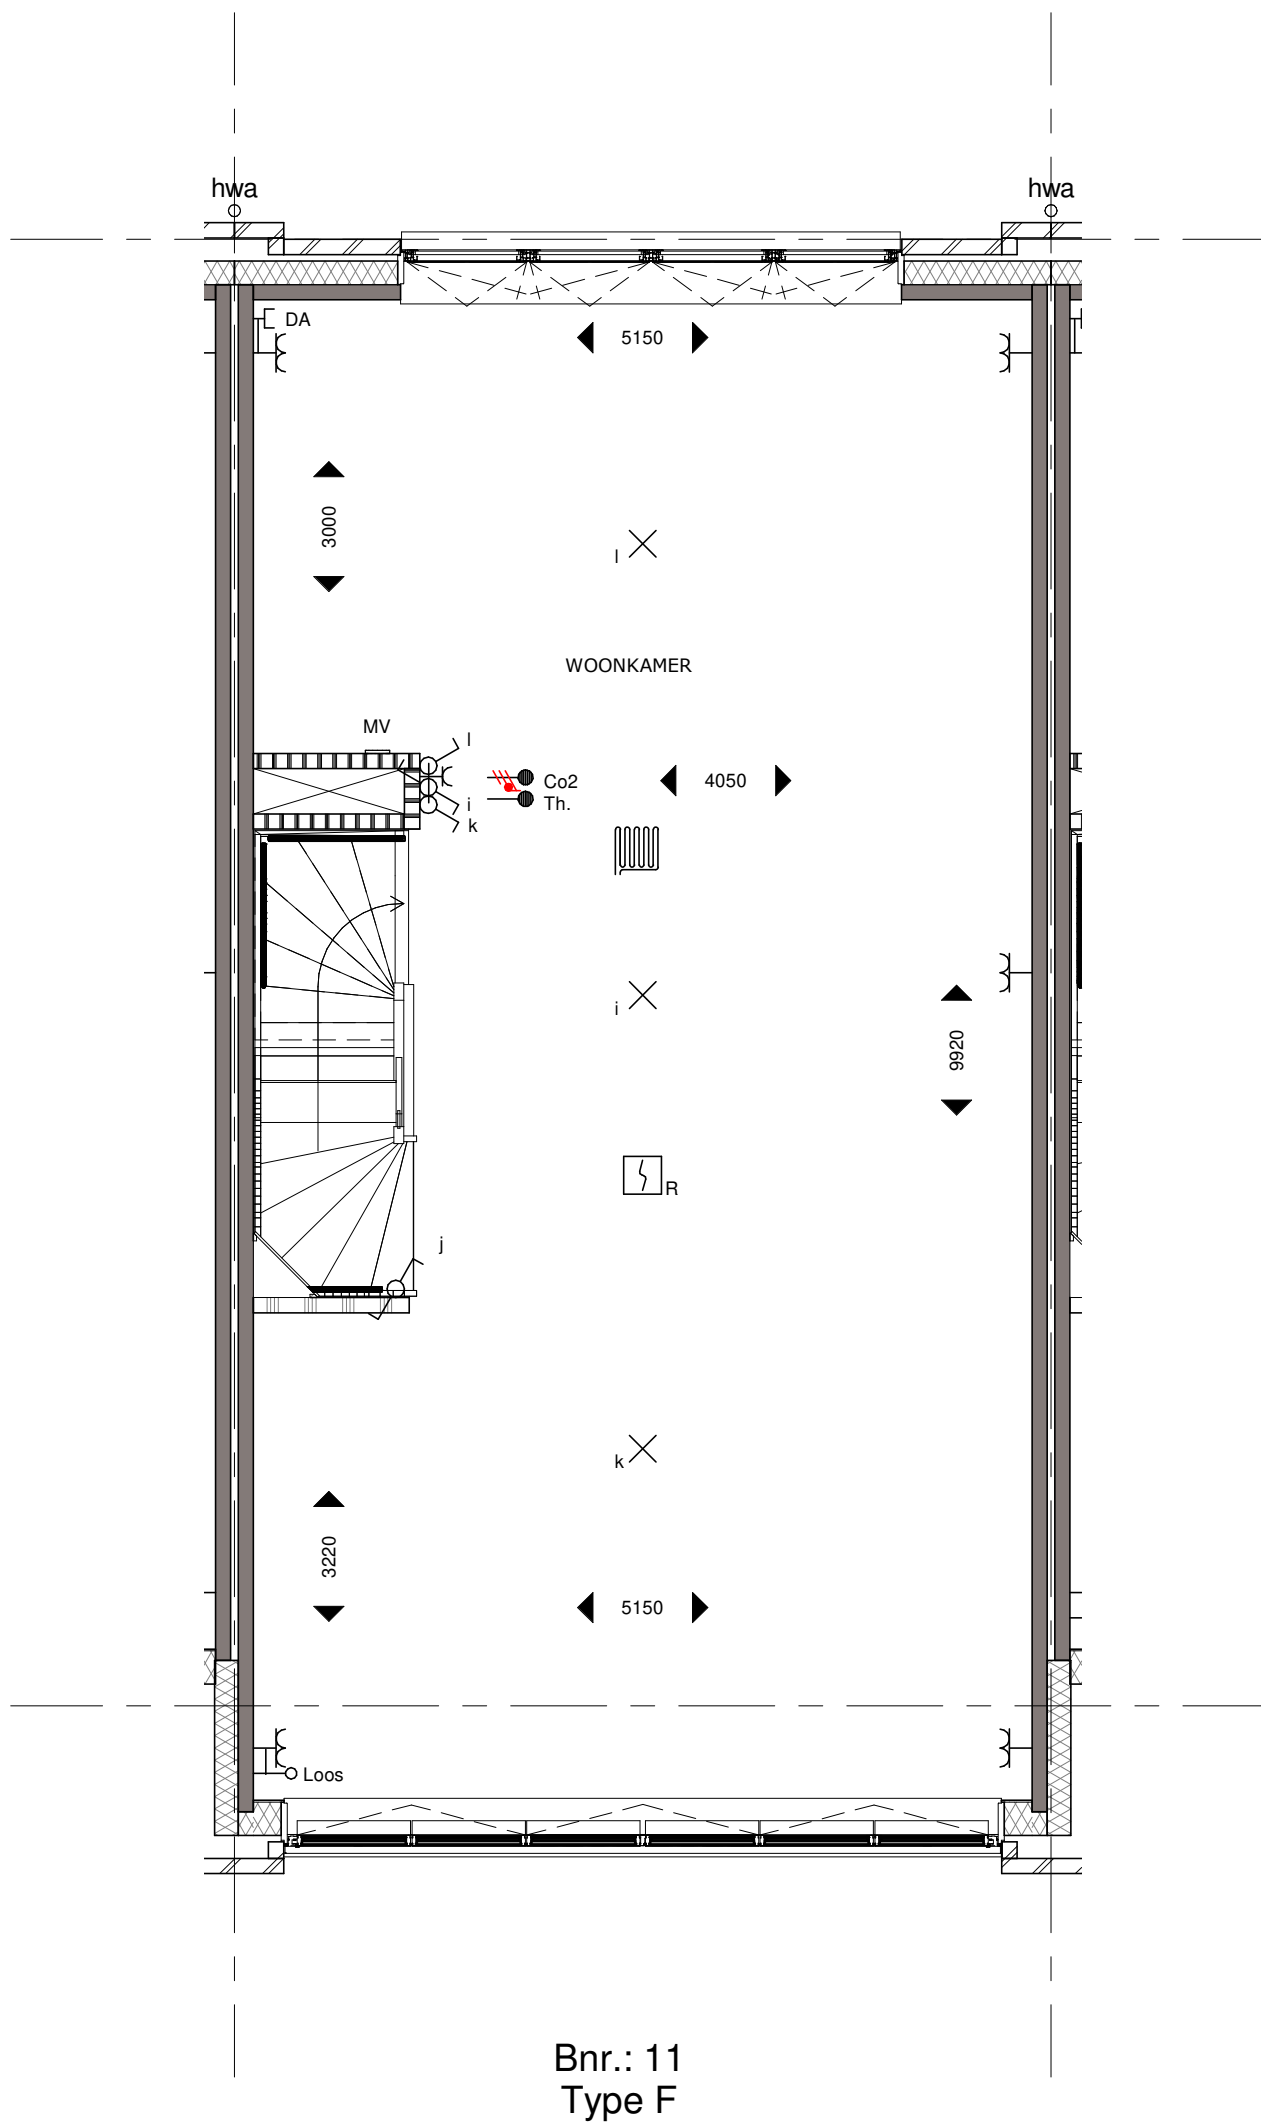

Bnr.: 11  
Type F

Bouwnummer 11 Begane Grond

Koningsdaal Blok 1B

Formaat: A3

SCHAAL 1:50

15-03-2019

KT-B.11-01

Bouwnummer 11 Eerste Verdieping

Koningsdaal Blok 1B

Formaat: A3

SCHAAL 1:50

15-03-2019

KT-B.11-02

**bpd** **TREBBE**  
ONTWIKKELT EN BOUWT

Bouwnummer 11 Tweede Verdieping

Koningsdaal Blok 1B

Formaat: A3

SCHAAL 1:50

15-03-2019

KT-B.11-03

Bouwnummer 11 Derde Verdieping

Koningsdaal Blok 1B

Formaat: A3

SCHAAL 1:50

Bouwnummer 11 Achtergevel

Koningsdaal Blok 1B

Formaat: A3

SCHAAL 1:50

15-03-2019

KT-B.11-06

**bpd** **TREBBE**  
ONTWIKKELT EN BOUWT