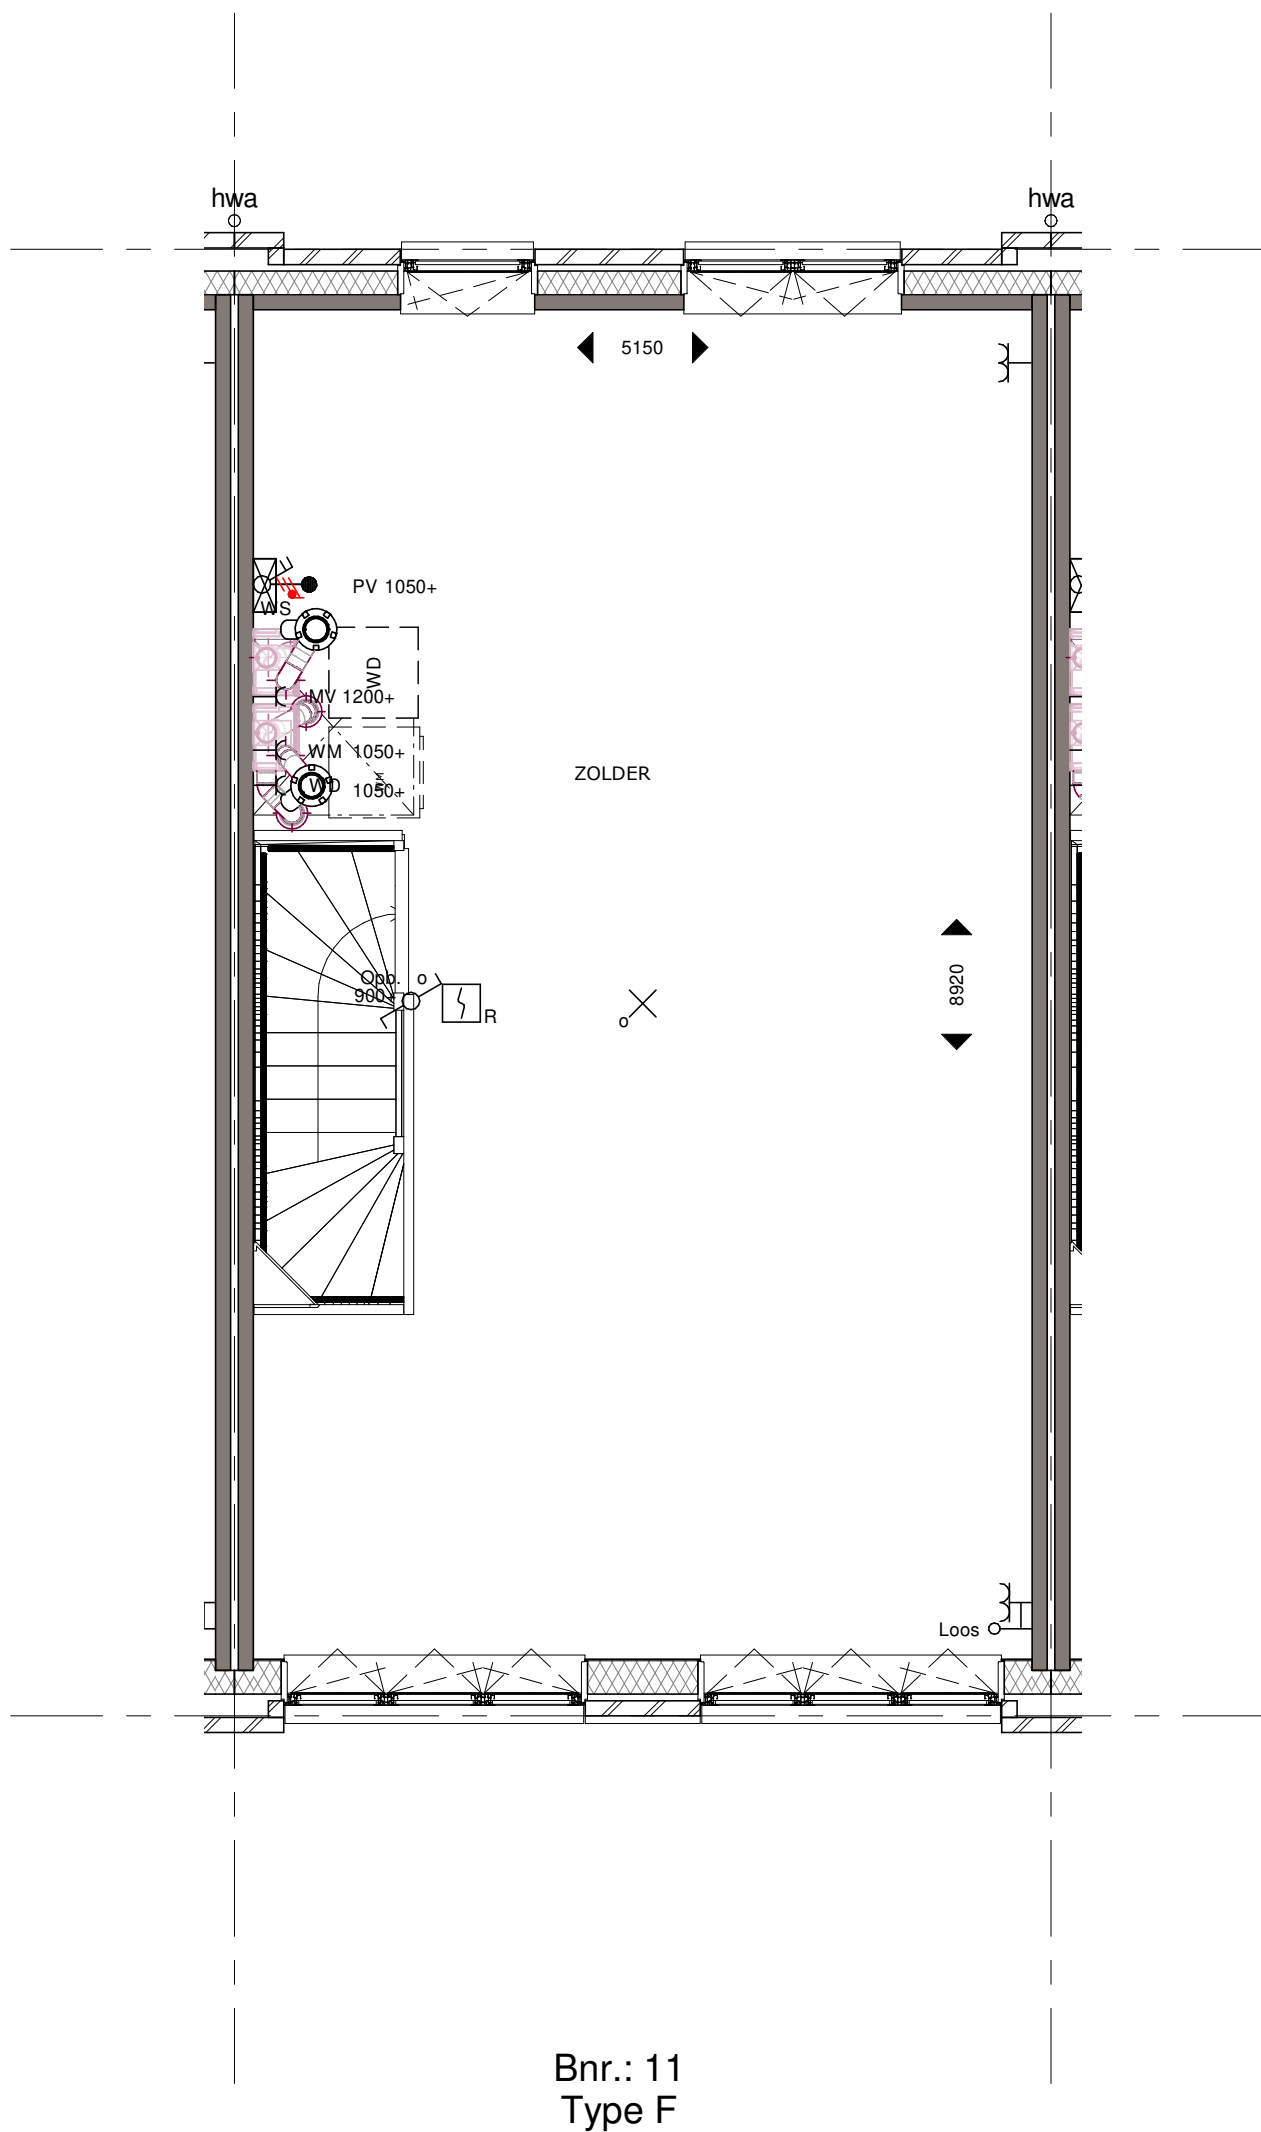

Bnr.: 11  
Type F

Bouwnummer 11 Begane Grond

Koningsdaal Blok 1B

Formaat: A3

SCHAAL 1:50

15-03-2019

KT-B.11-01

Bouwnummer 11 Eerste Verdieping

Koningsdaal Blok 1B

Formaat: A3

SCHAAL 1:50

15-03-2019

KT-B.11-02

**bpd** **TREBBE**  
ONTWIKKELT EN BOUWT

Bouwnummer 11 Tweede Verdieping

Koningsdaal Blok 1B

Formaat: A3

SCHAAL 1:50

15-03-2019

KT-B.11-03

Bouwnummer 11 Derde Verdieping

Koningsdaal Blok 1B

Formaat: A3

SCHAAL 1:50

Bouwnummer 11 Achtergevel

Koningsdaal Blok 1B

Formaat: A3

SCHAAL 1:50

15-03-2019

KT-B.11-06

**bpd** **TREBBE**  
ONTWIKKELT EN BOUWT