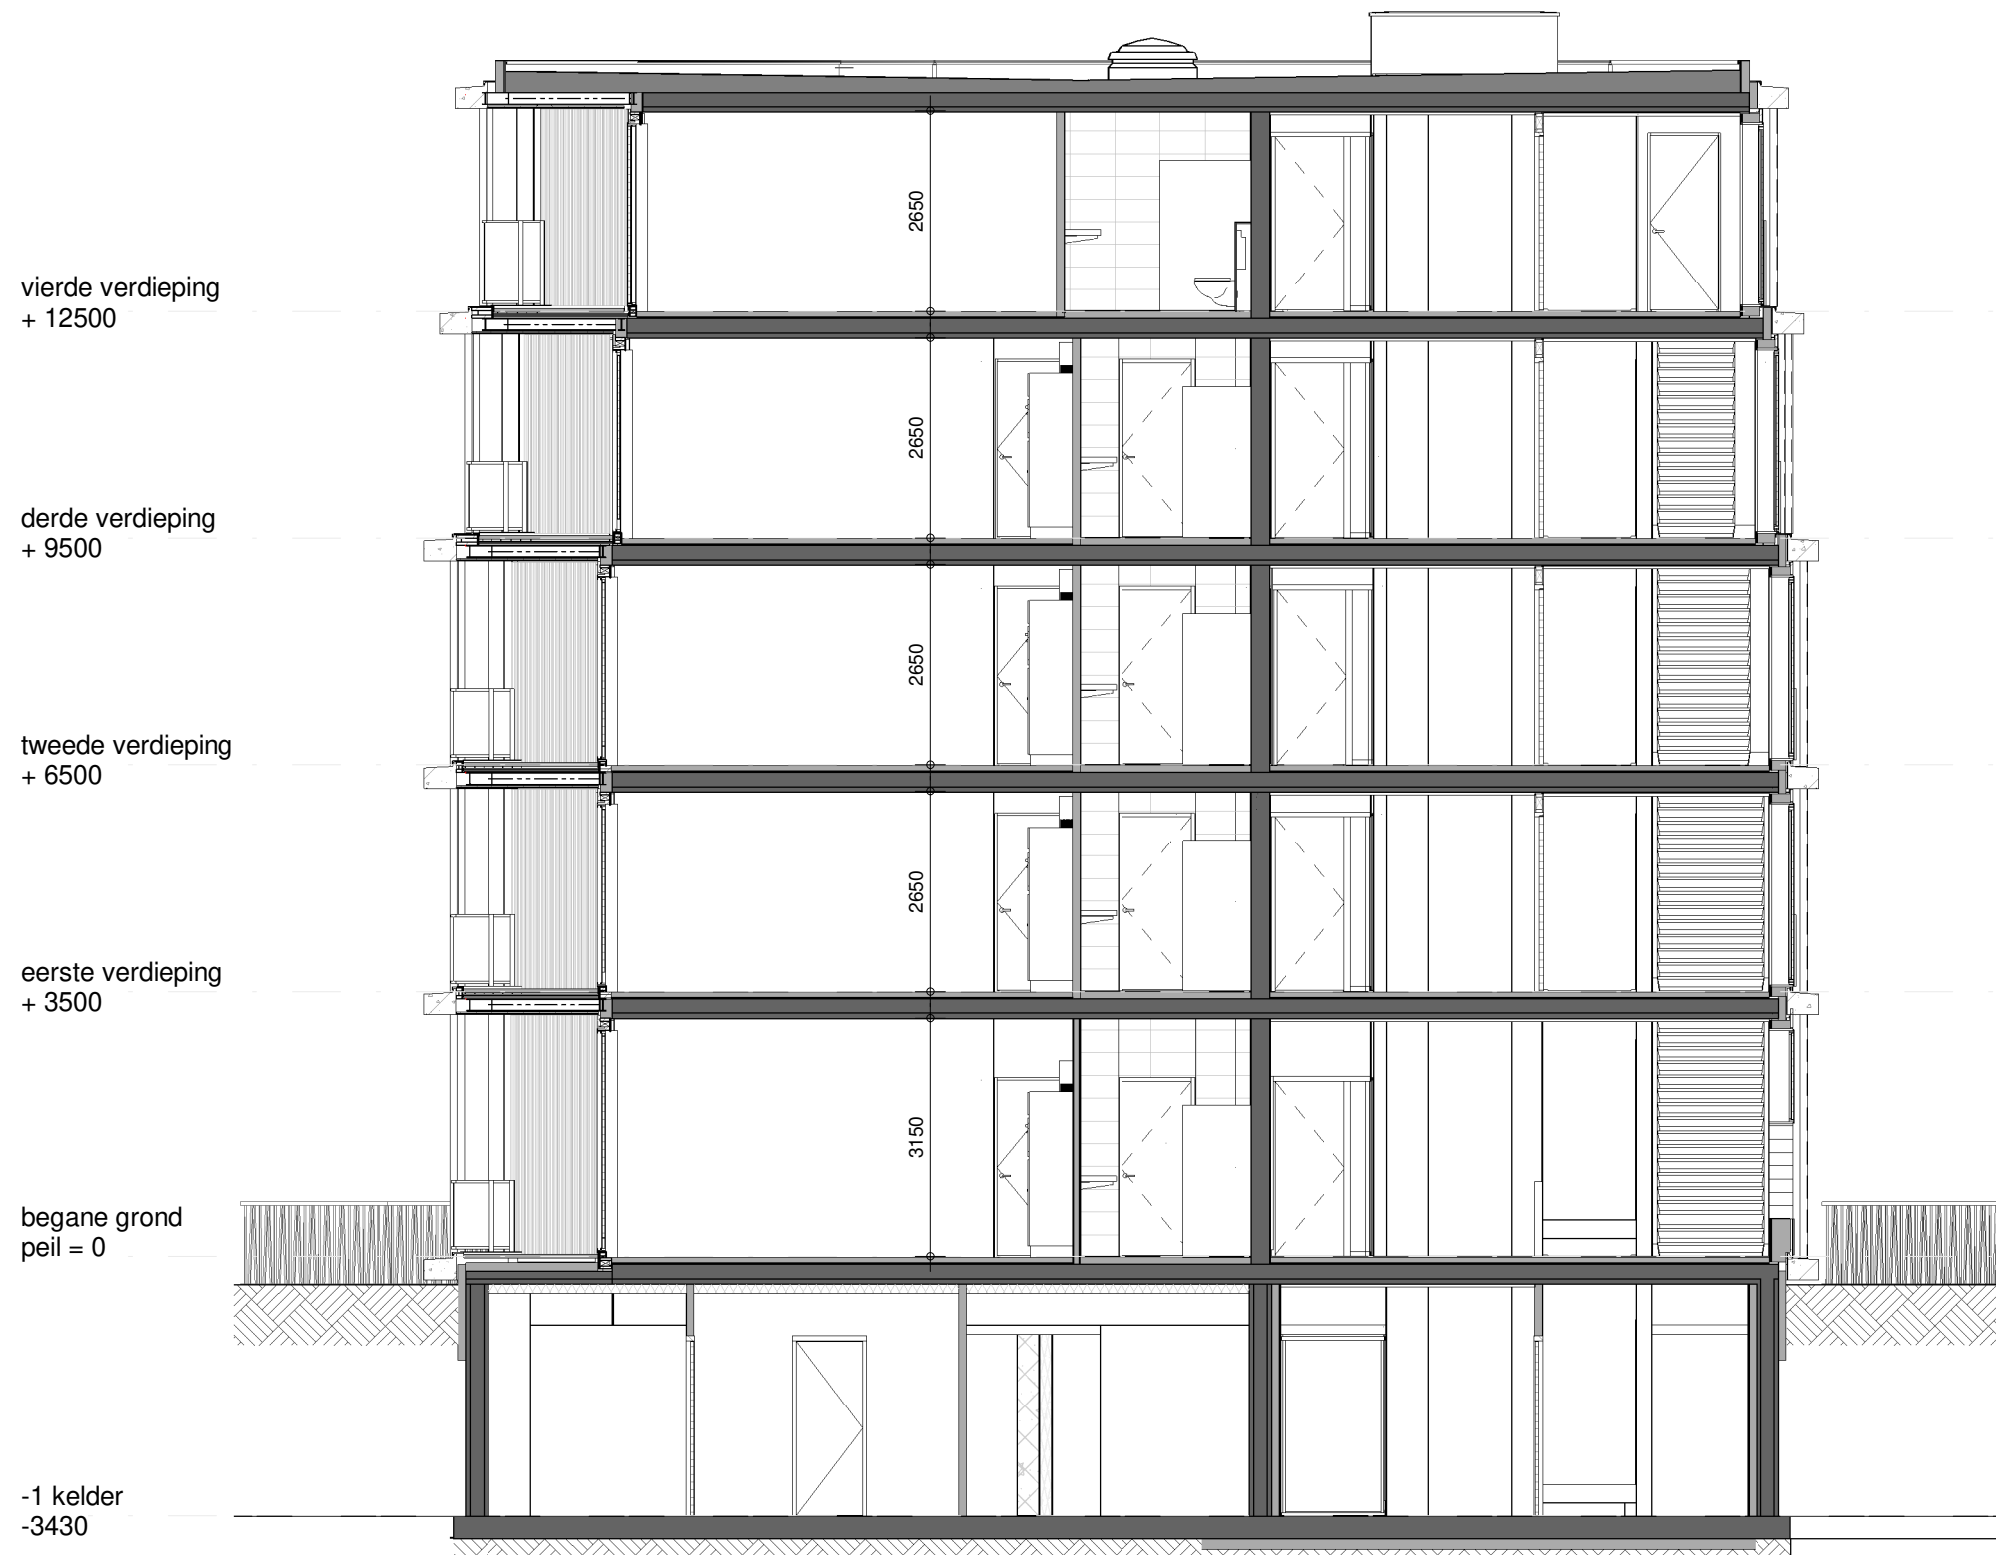

blokoverzicht parkpaviljoens

Doorsnede 1

Park Fort Krayenhoff

SCHAAL 1:100

Formaat: A2

10-07-2020

2KT-V01

blokoverzicht parkpaviljoens

Doorsnede 2

Park Fort Krayenhoff

SCHAAL 1:100

Formaat: A3

10-07-2020

2KT-V02

blocoverzicht parkpaviljoens

Doorsnede 3

Park Fort Krayenhoff

SCHAAL 1:100

Formaat: A2

10-07-2020

2KT-V03