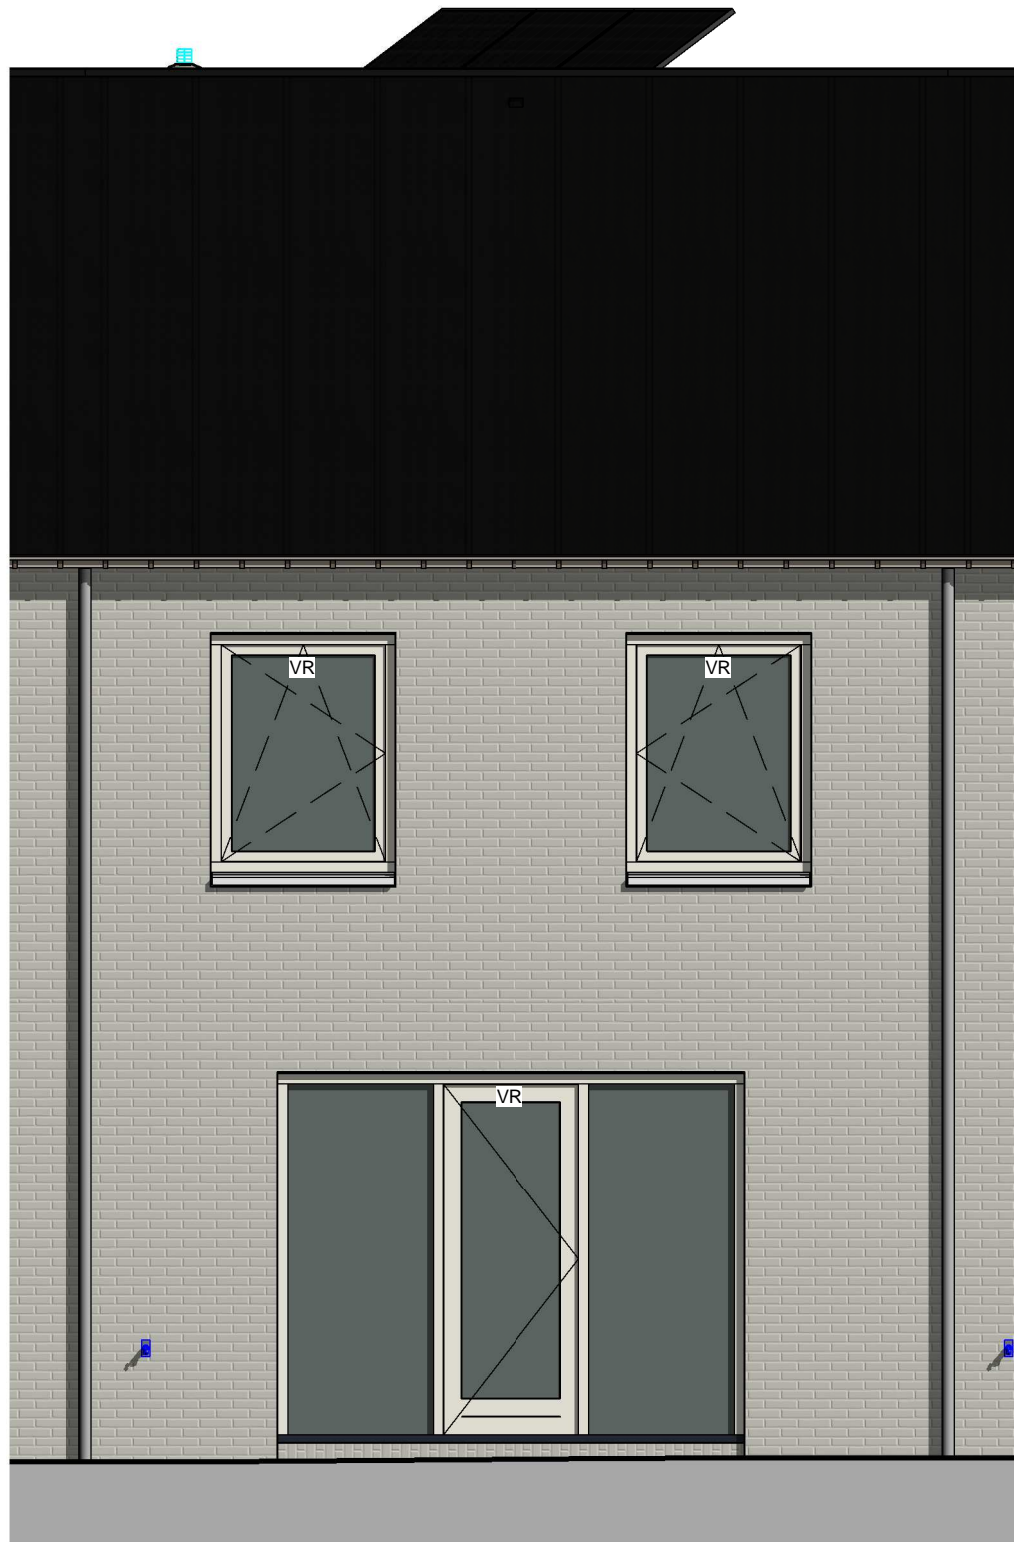

Kanaalstraat 200
6541 XN Nijmegen
Postbus 40018
6504 AA Nijmegen
Tel +31 (0)88 024 91 00
KlokGroep.nl

Fase:

Verkoop

Onderdeel:

BNR 32 - Achtergevel

Project:

**Koningsdaal
Nijmegen**

Ontwikkelaar:

BPD

Datum: 20-06-2017

Getekend: JH

Versie: 1.0

Schaal: 1 : 50

Afmeting: A3
(297x420)

Projectnummer:

B1016011

Bladnummer:

VK-32-02