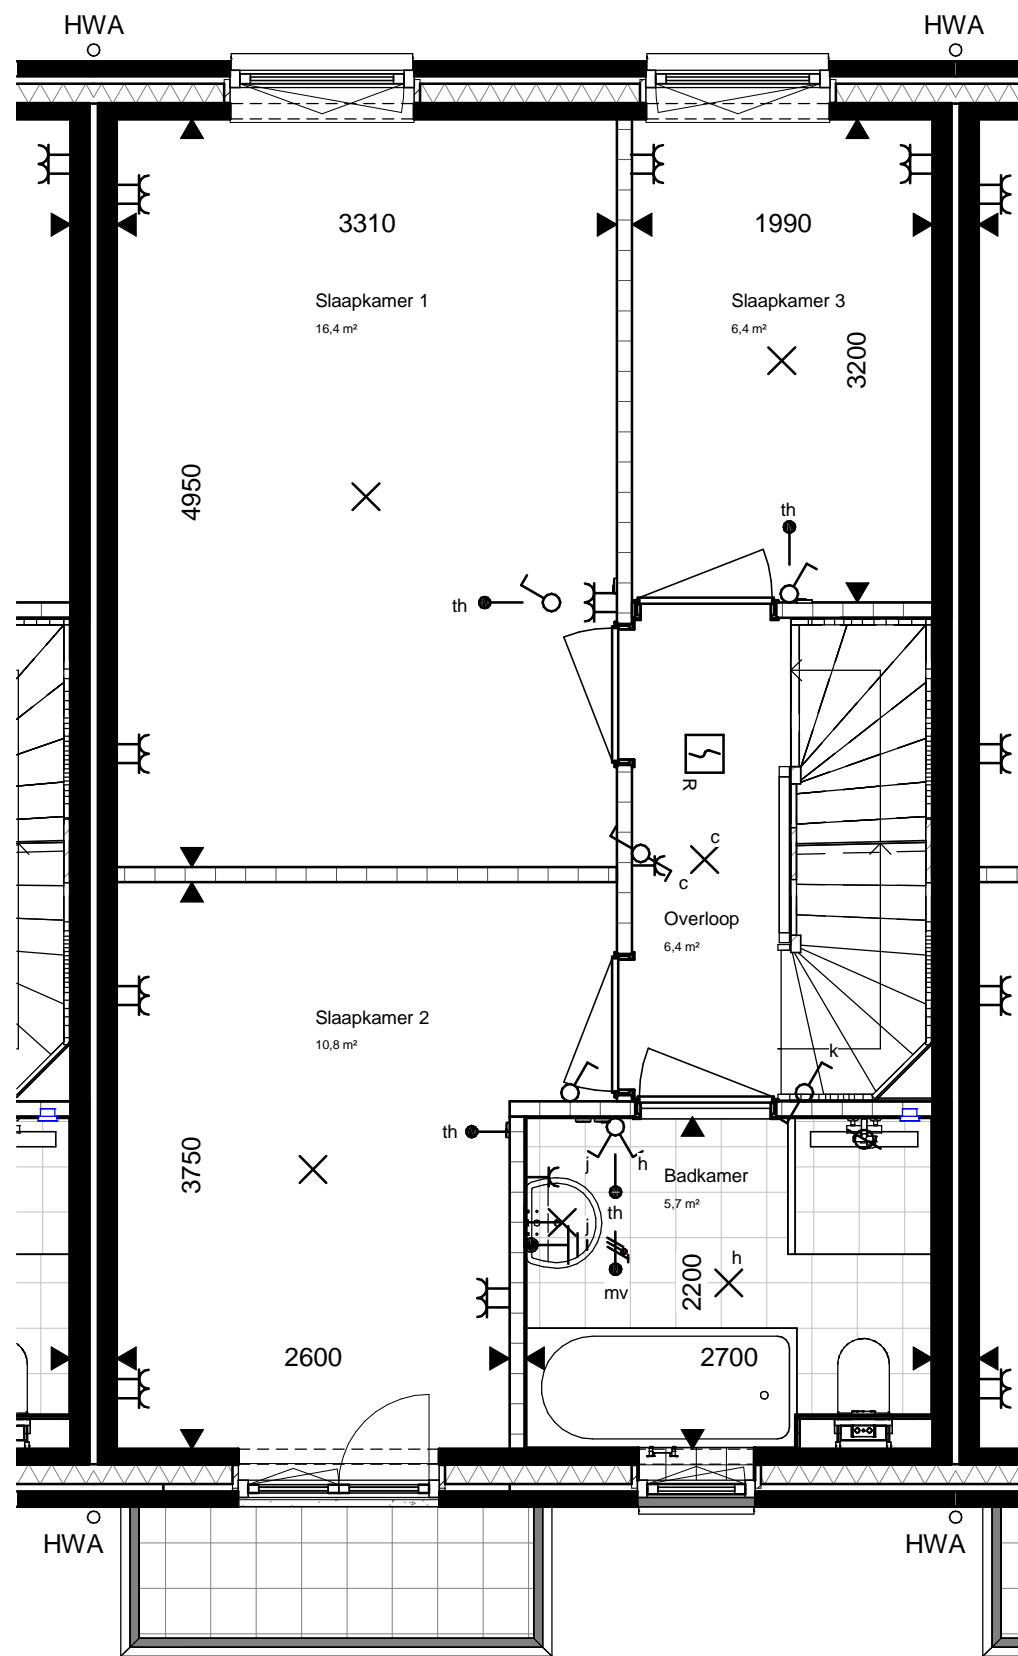

Versie: 1.0

Schaal: 1 : 50

Afmeting: A3
(297x420)

Projectnummer:

B1016011

Bladnummer:

VK-32-03

Kanaalstraat 200
6541 XN Nijmegen
Postbus 40018
6504 AA Nijmegen
Tel +31 (0)88 024 91 00
KlokGroep.nl