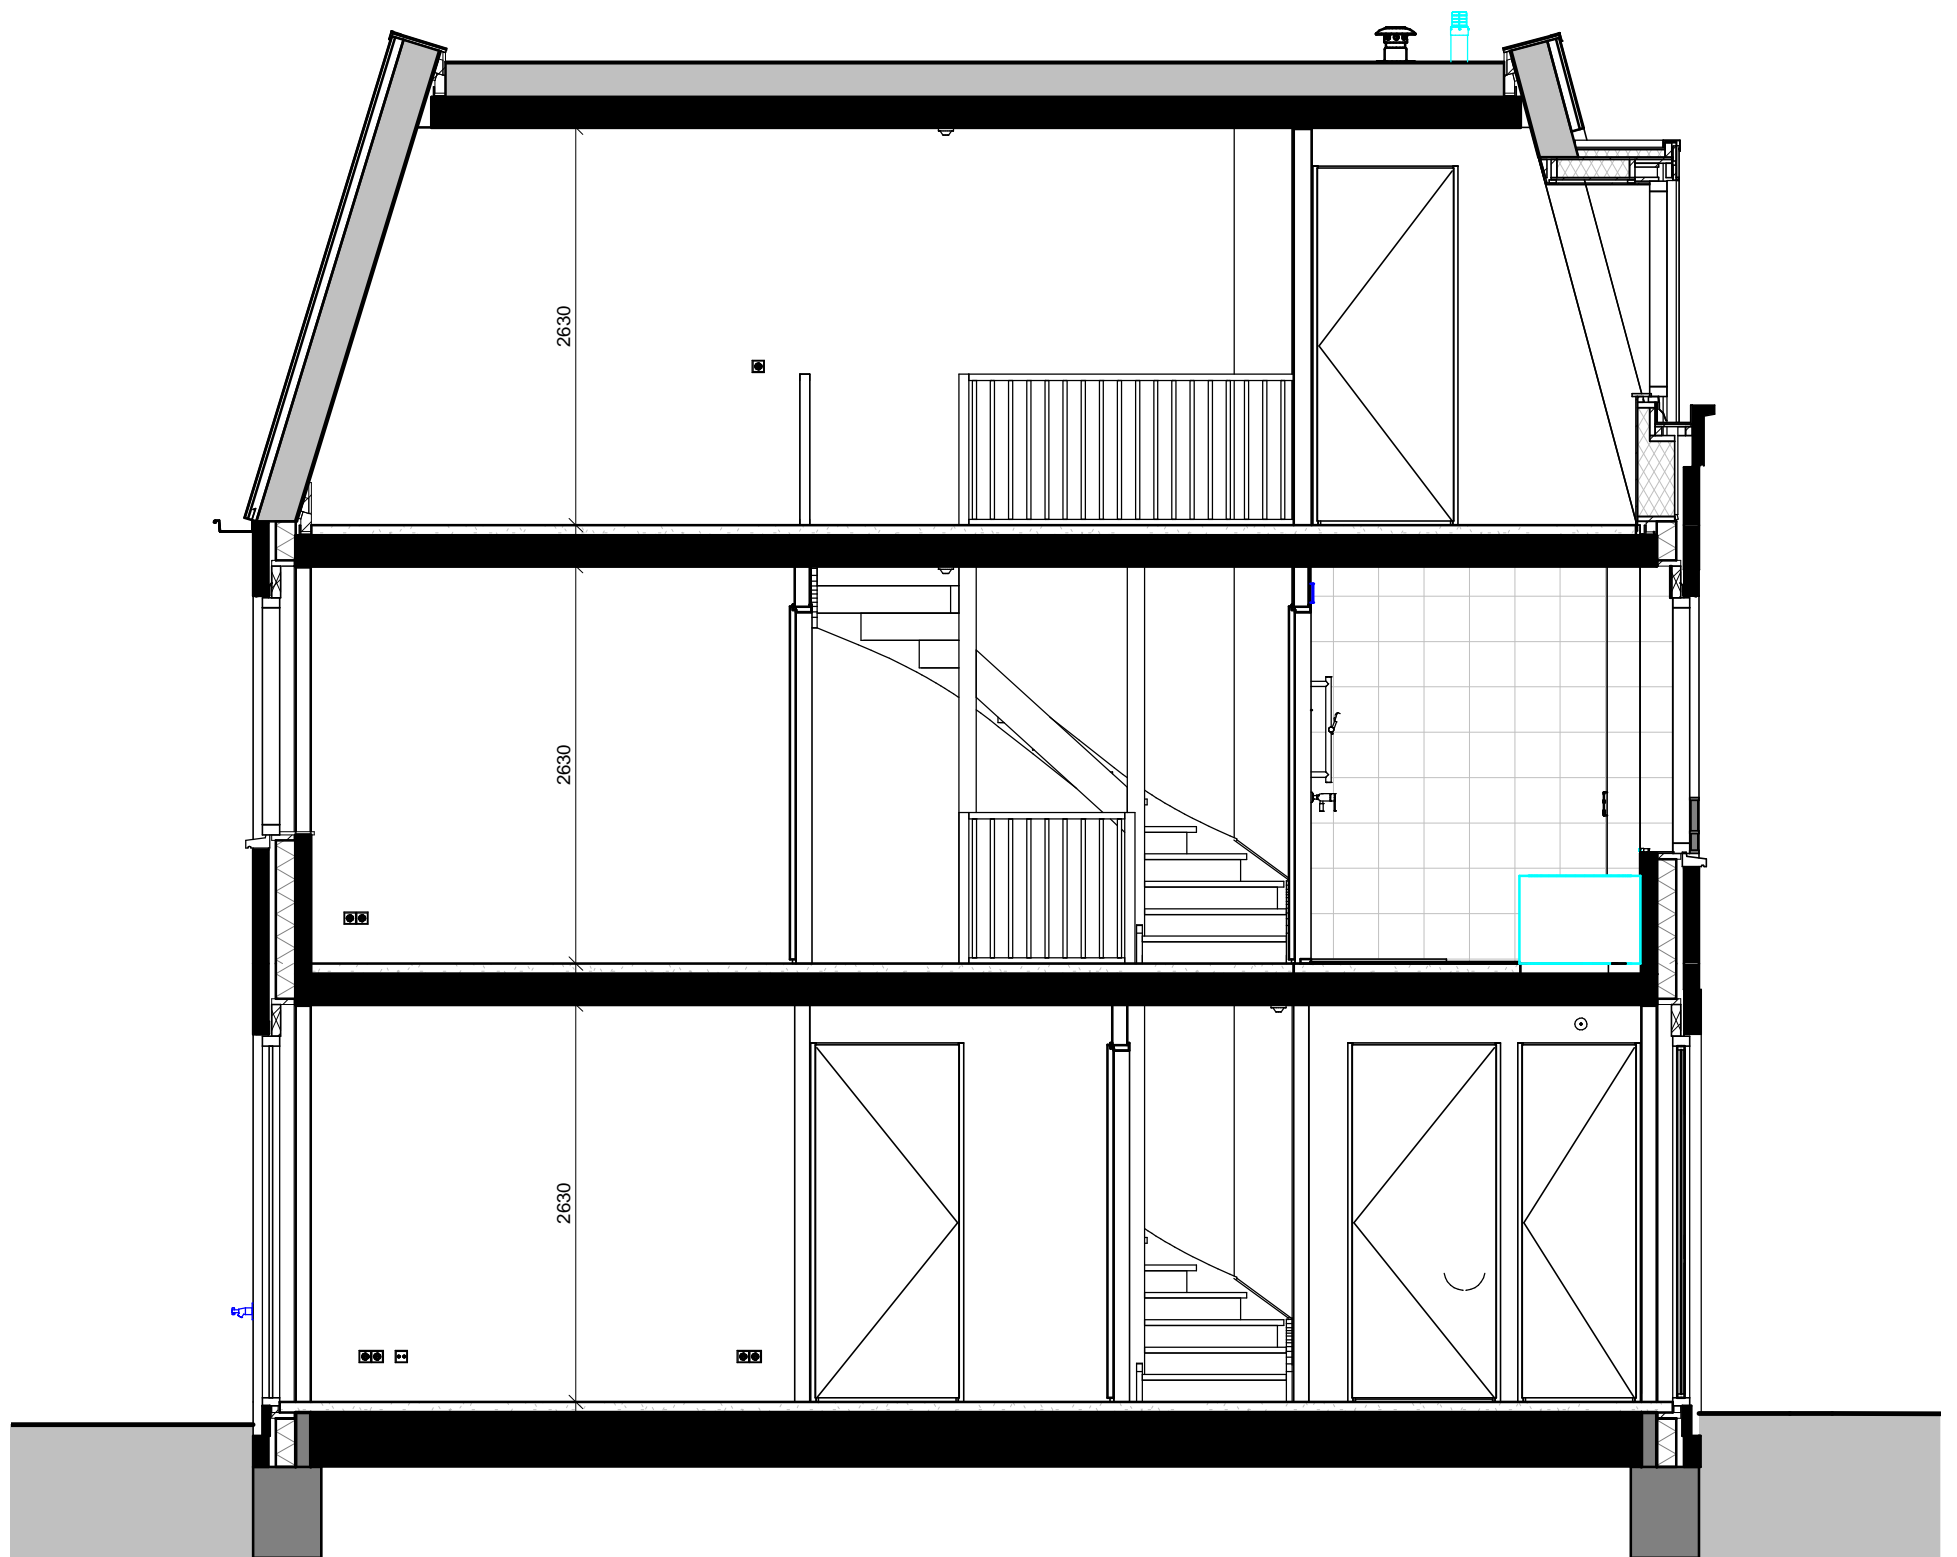

Kanaalstraat 200
6541 XN Nijmegen
Postbus 40018
6504 AA Nijmegen
Tel +31 (0)88 024 91 00
KlokGroep.nl

Fase:
Verkoop
Onderdeel:
BNR 32 - Doorsnede

Project:
**Koningsdaal
Nijmegen**

Ontwikkelaar:
BPD

Datum: 20-06-2017
Getekend: JH
Versie: 1.0
Schaal: 1 : 50
Afmeting: A3
(297x420)

Projectnummer:
B1016011
Bladnummer:
VK-32-06