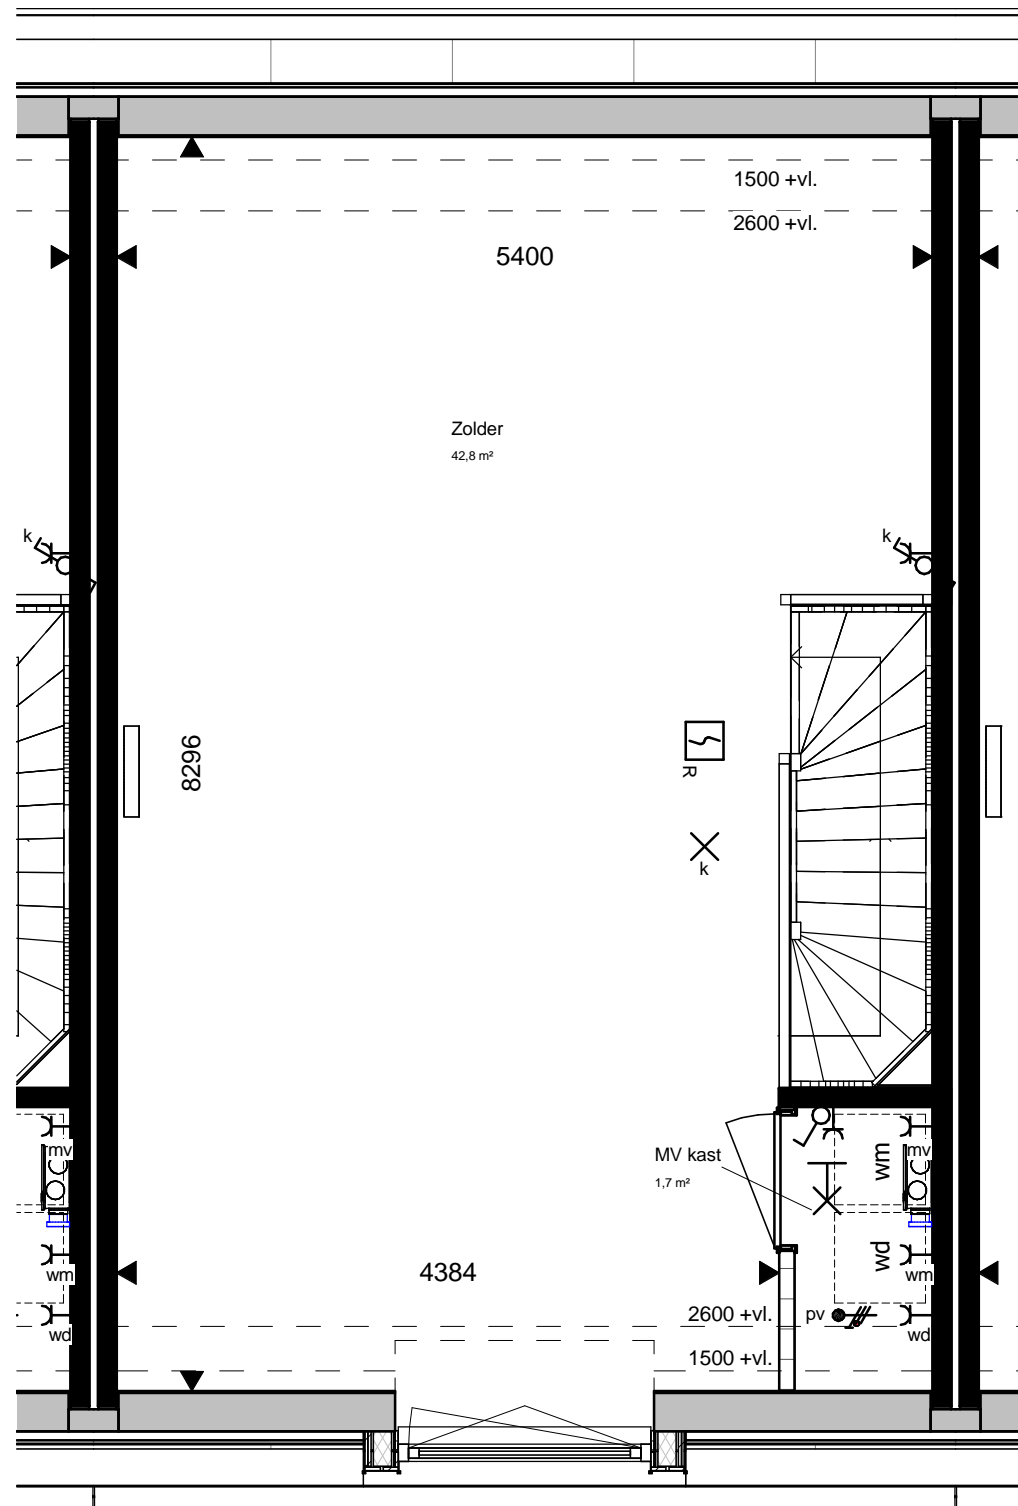

Kanaalstraat 200
6541 XN Nijmegen
Postbus 40018
6504 AA Nijmegen
Tel +31 (0)88 024 91 00

KlokGroep.nl

Fase:

Verkoop

Onderdeel:

BNR 32 - 2e verdieping

Project:

**Koningsdaal
Nijmegen**

Ontwikkelaar:

BPD

Datum: 20-06-2017

Getekend: JH

Versie: 1.0

Schaal: 1 : 50

Afmeting: A3
(297x420)

Projectnummer:

B1016011

Bladnummer:

VK-32-05