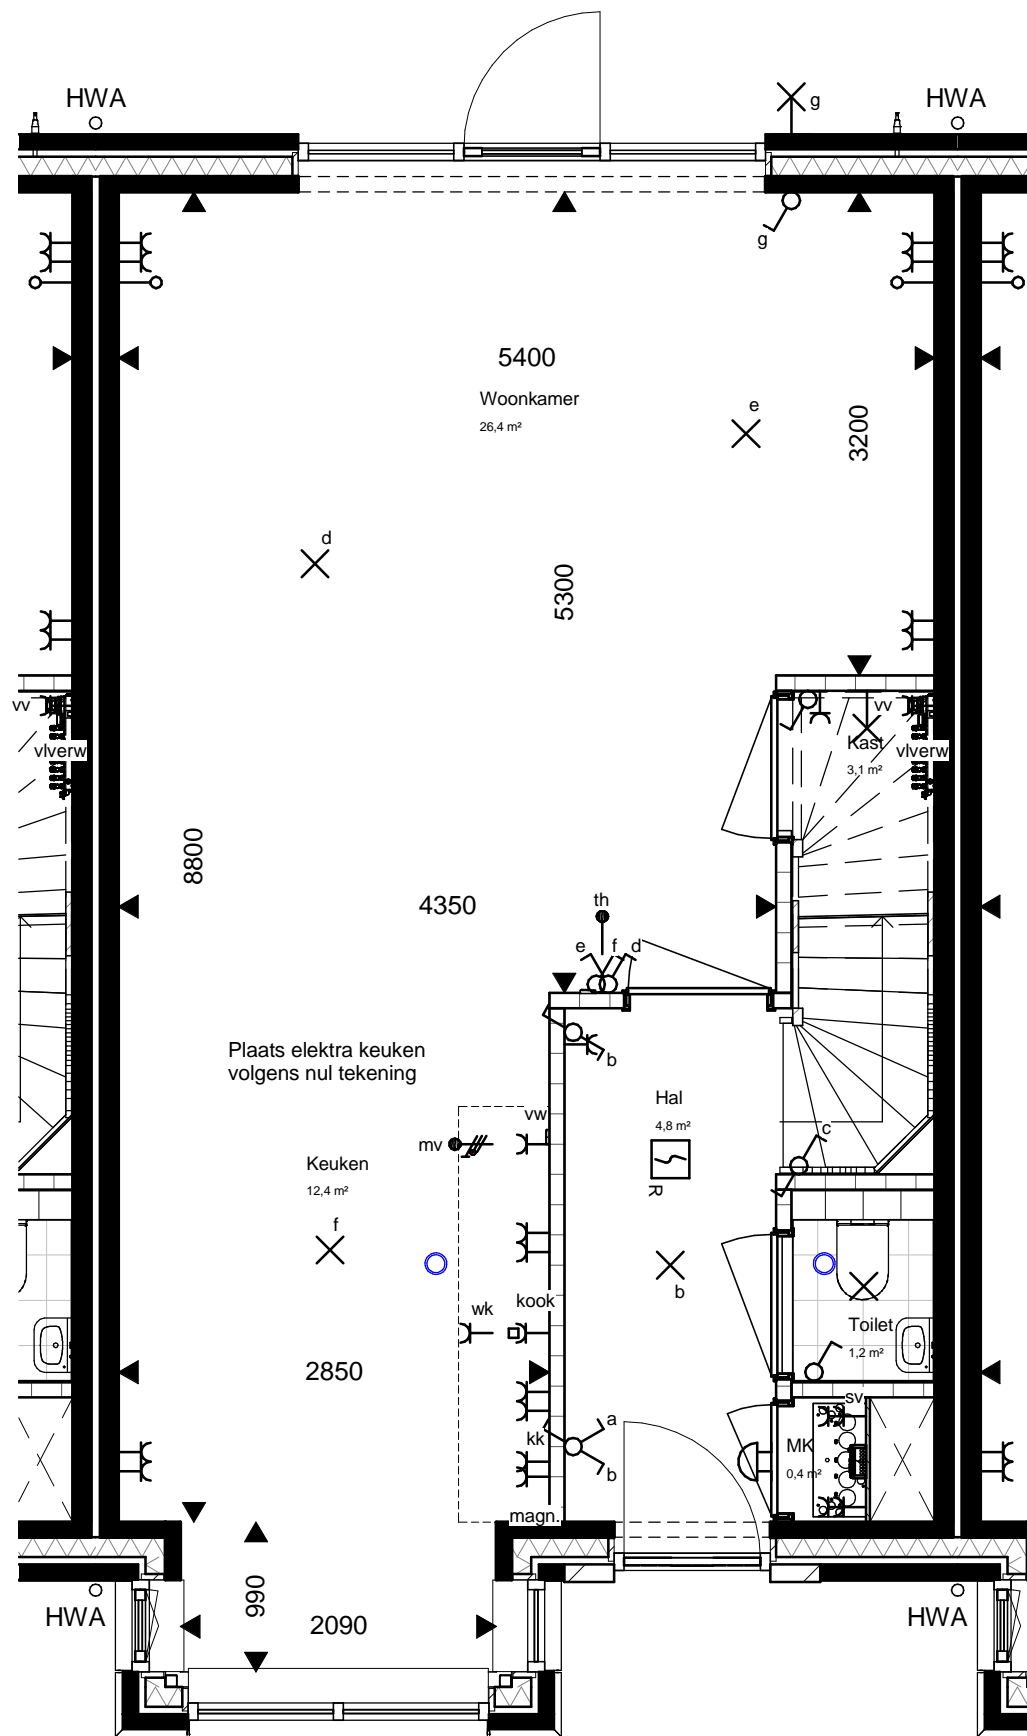

Kanaalstraat 200
6541 XN Nijmegen
Postbus 40018
6504 AA Nijmegen
Tel +31 (0)88 024 91 00

KlokGroep.nl

Fase:

Verkoop

Onderdeel:

BNR 32 - Begane grond

Project:

**Koningsdaal
Nijmegen**

Ontwikkelaar:

BPD

Datum: 20-06-2017

Getekend: JH

Versie: 1.0

Schaal: 1 : 50

Afmeting: A3
(297x420)

Projectnummer:

B1016011

Bladnummer:

VK-32-03