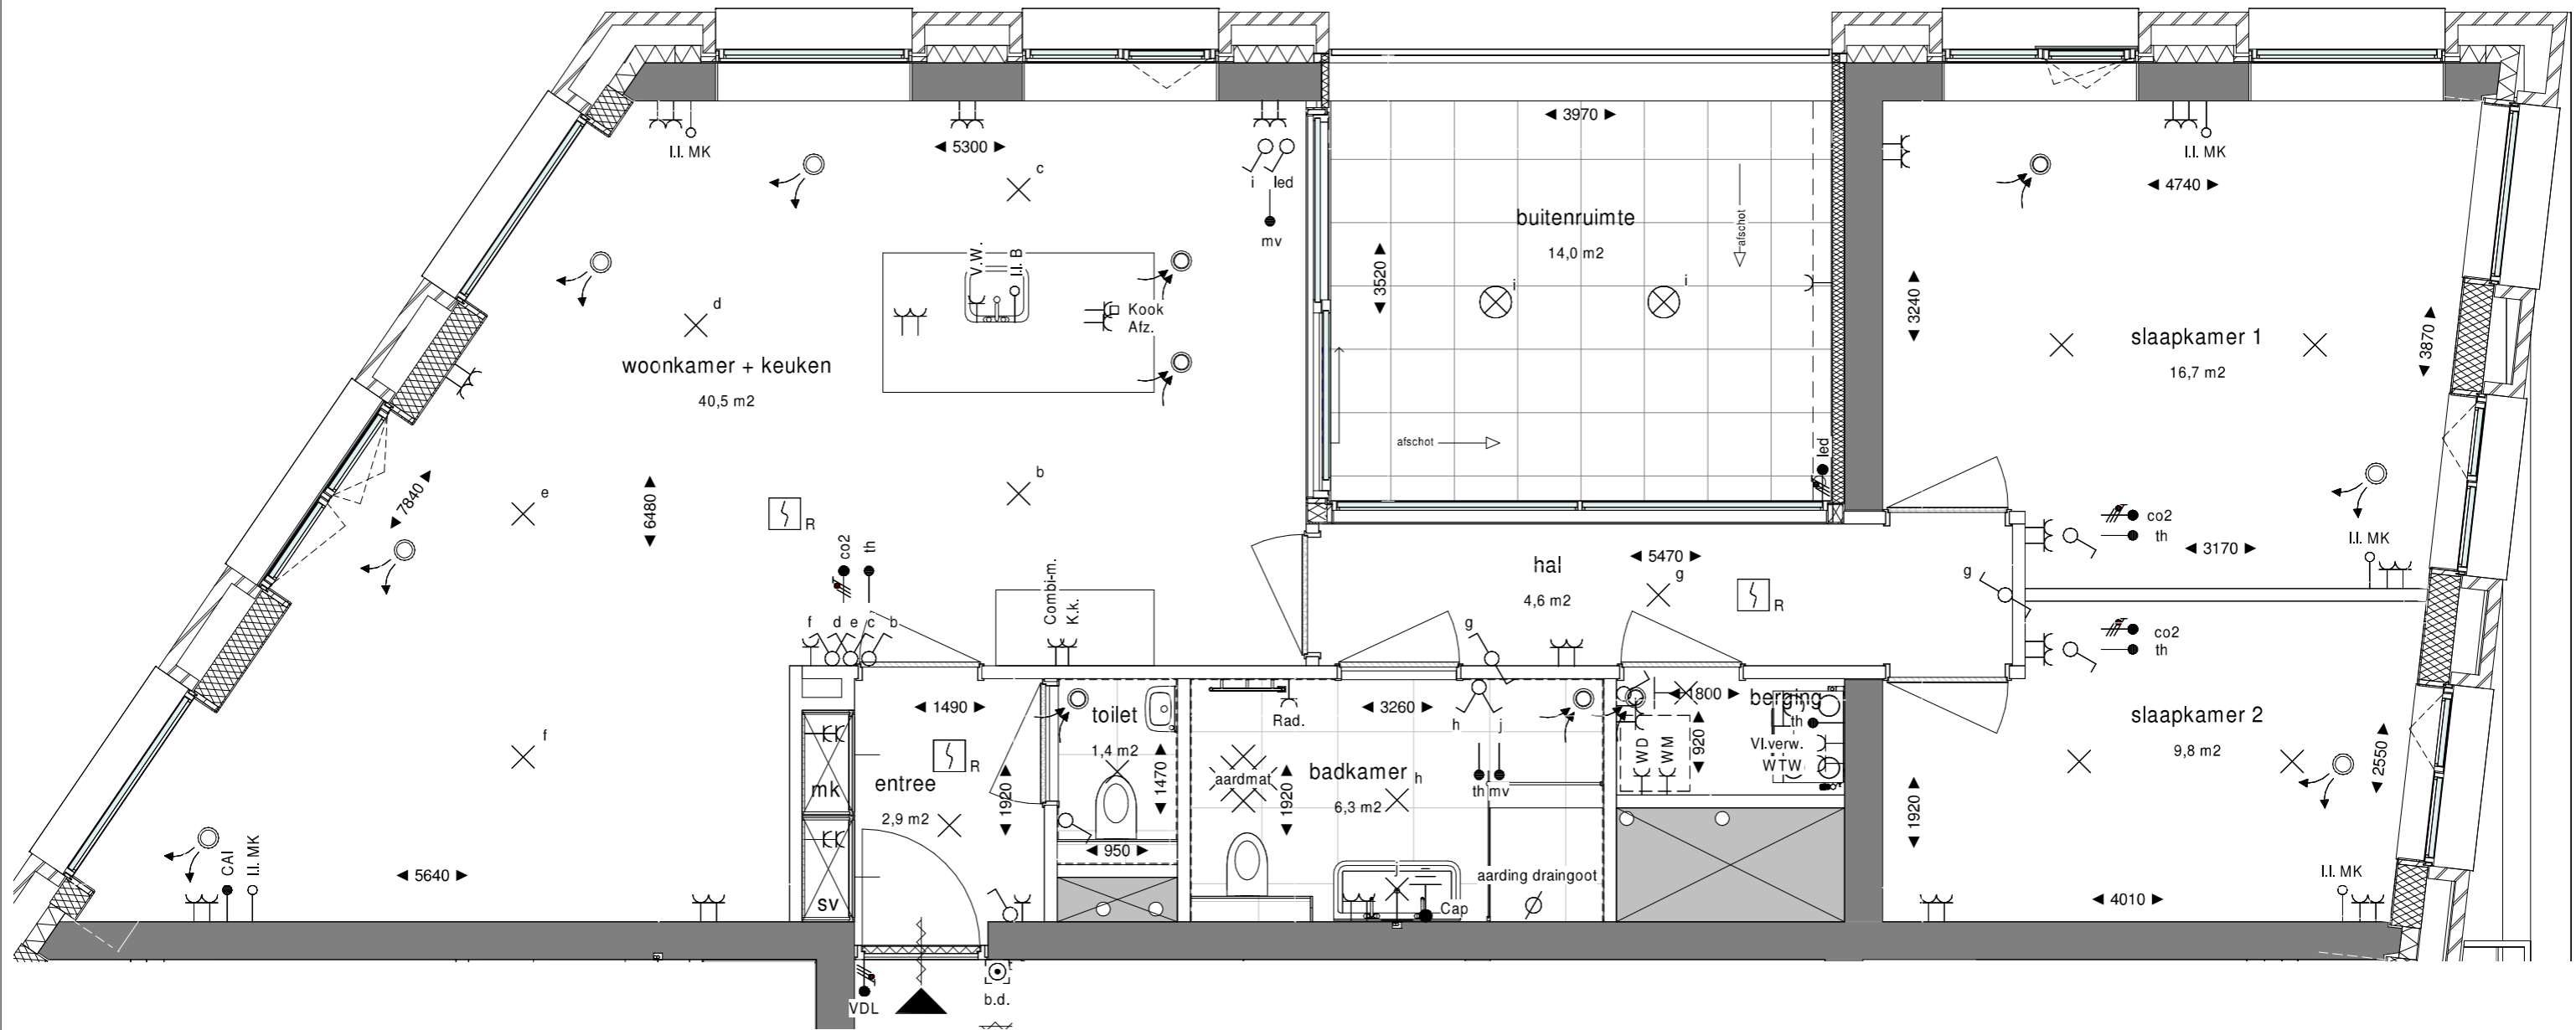

# Woningtype T07

**Project**  
Havenkade  
Nijmegen

**Onderwerp**  
Woningtype T07  
Thuishaven bnr 123, 126,  
129, 132, 135, 138, 141,  
144, 147 en 150

**A.B9.T07**

**Schaal**  
1:50

**Formaat**  
A3