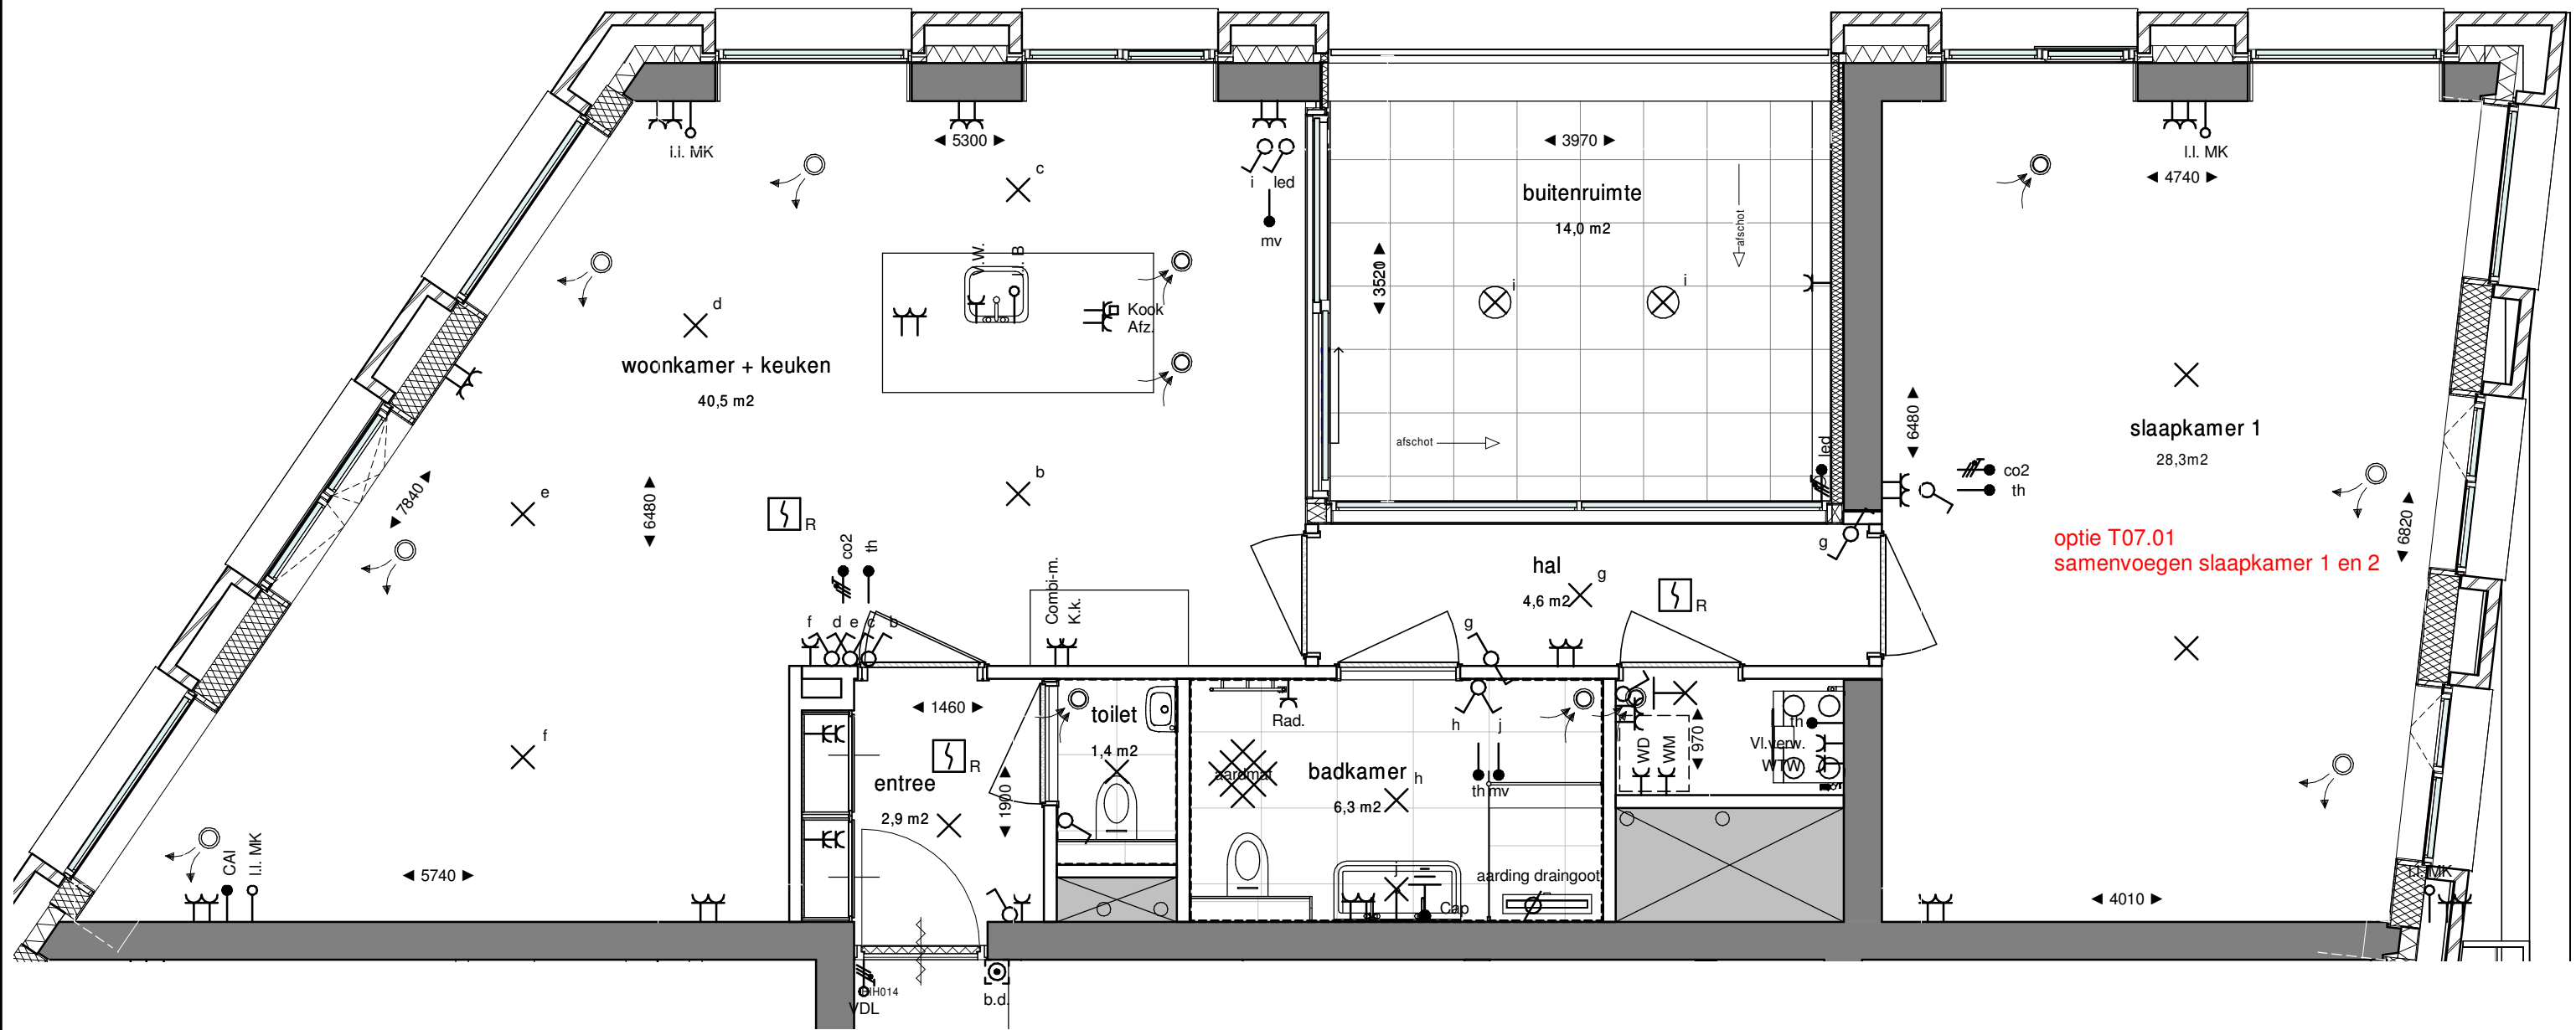

# Woningtype T07 Optieblad

optie T07.01  
samenvoegen slaapkamer 1 en 2

**Project** Havenkade Nijmegen  
**Onderwerp** Woningtype T07 Optieblad Woningtype T07  
**Datum** 09-10-2020

**A.B9.T07.01**  
**Schaal** 1:50  
**Formaat** A3

# Woningtype T07 Optieblad

optie T07.02  
 samenvoegen slaapkamer 1 en 2  
 met inloopkast

**Project** A.B9.T07.02  
 Havenkade  
 Nijmegen  
**Onderwerp** Woningtype T07 Optieblad  
 Woningtype T07  
**Datum** 09-10-2020  
**Schaal** 1:50  
**Formaat** A3