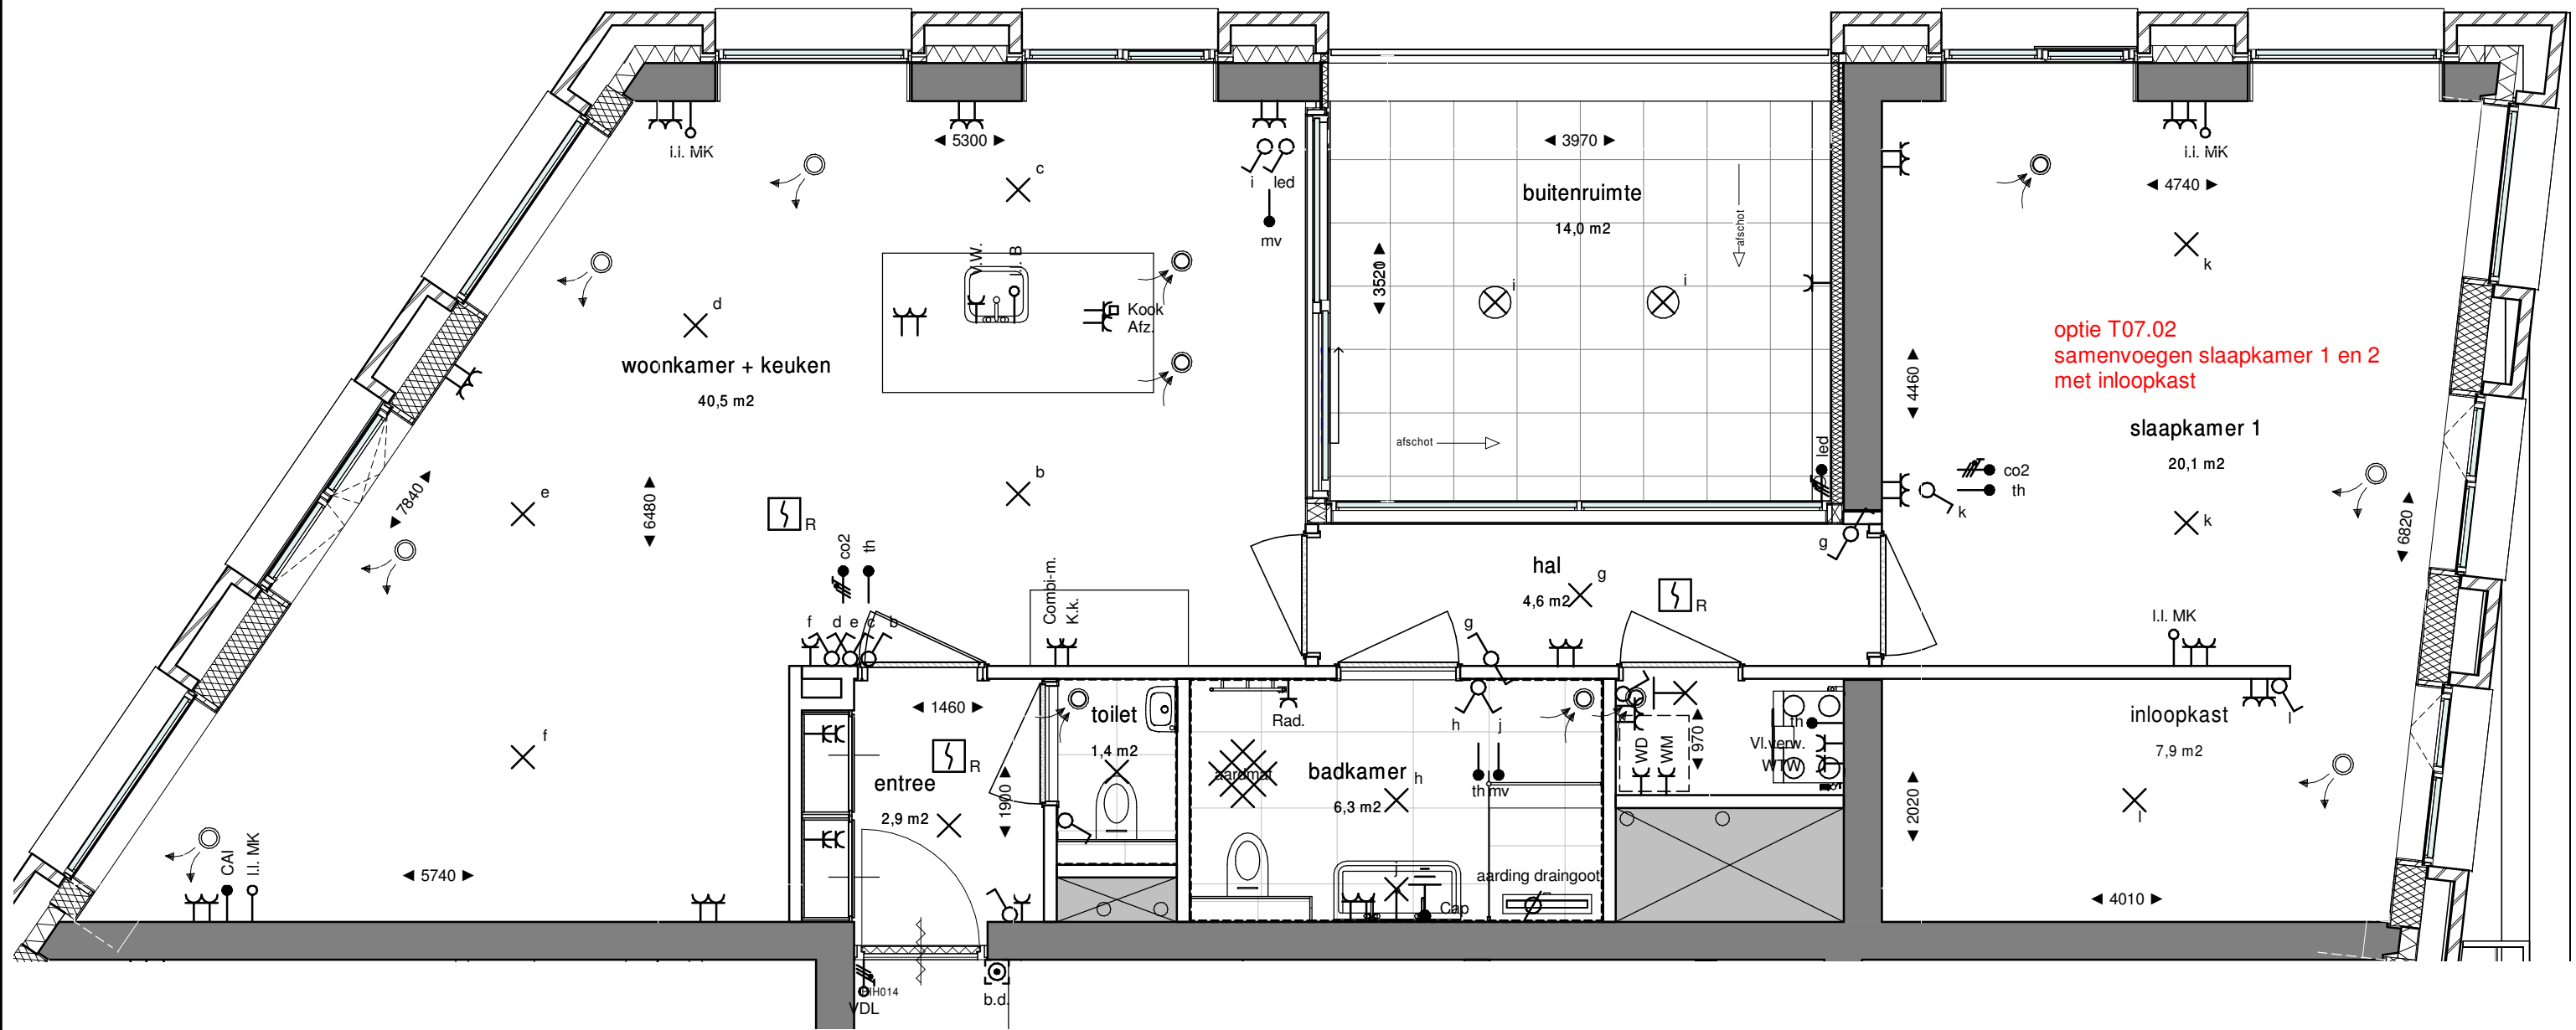

# Woningtype T07 Optieblad

optie T07.01  
samenvoegen slaapkamer 1 en 2

**Project** Havenkade Nijmegen  
**Onderwerp** Woningtype T07 Optieblad Woningtype T07  
**Datum** 09-10-2020

**A.B9.T07.01**  
**Schaal** 1:50  
**Formaat** A3

# Woningtype T07 Optieblad

optie T07.02  
 samenvoegen slaapkamer 1 en 2  
 met inloopkast

**Project** A.B9.T07.02  
 Havenkade  
 Nijmegen  
**Onderwerp** Woningtype T07 Optieblad  
 Woningtype T07  
**Datum** 09-10-2020  
**Schaal** 1:50  
**Formaat** A3