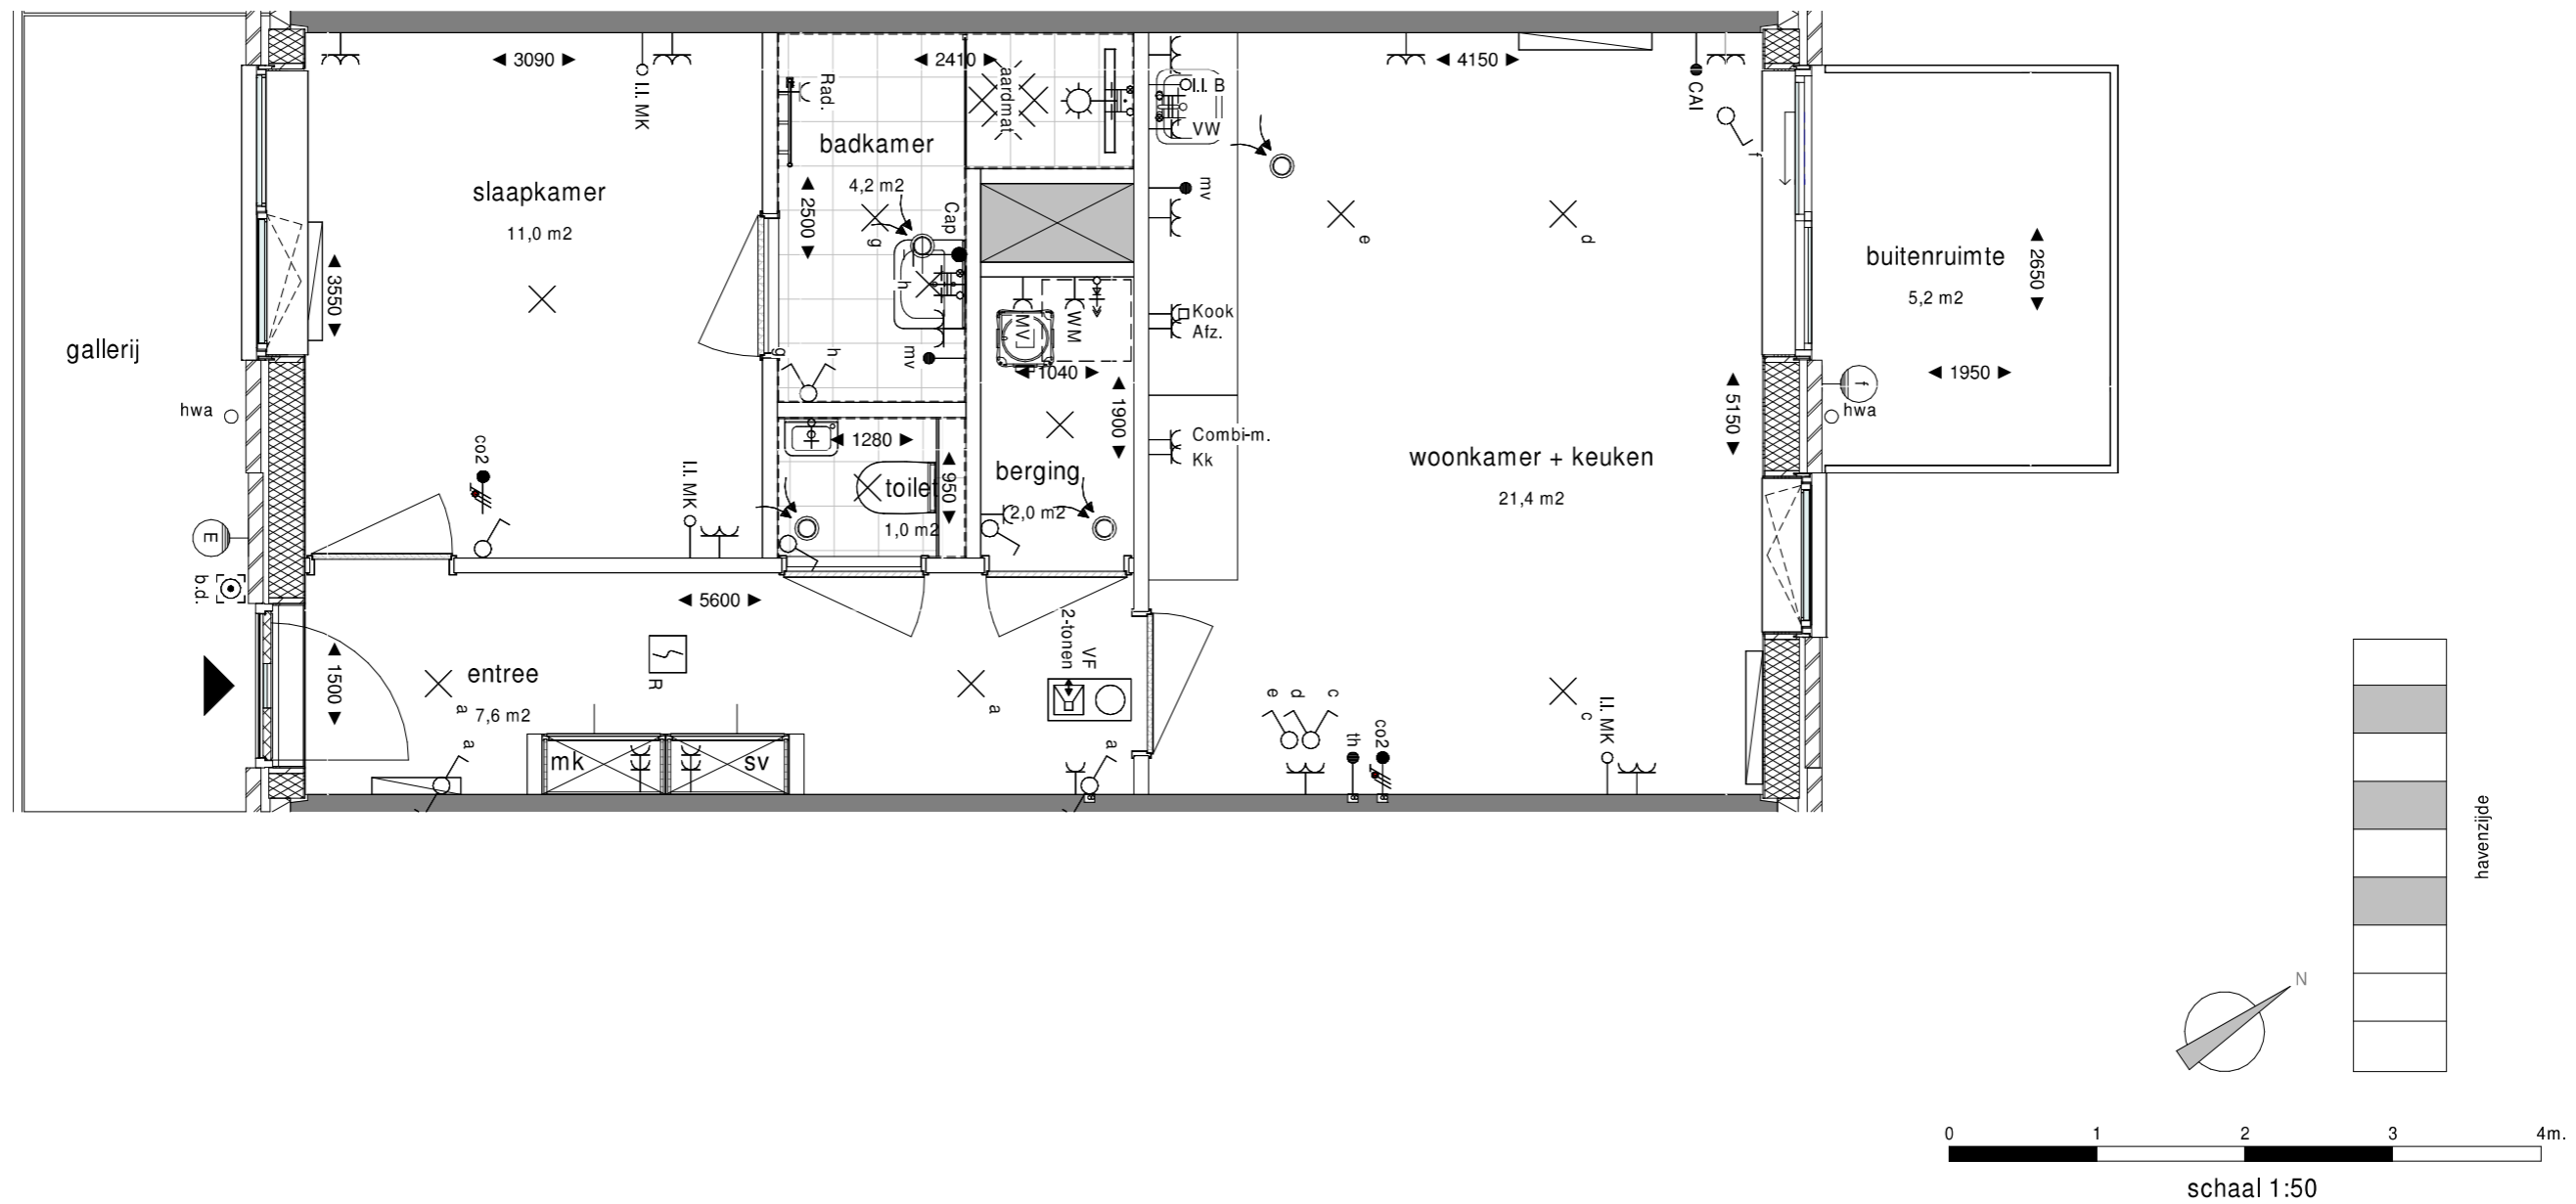

Woningtype D1s

Project
Havenkade
Nijmegen

Onderwerp
Woningtype D1s
Thuishaven bnr 315, 317,
319, 331, 333 en 335

C.B9.D1s

Schaal
1:50

Formaat
A3