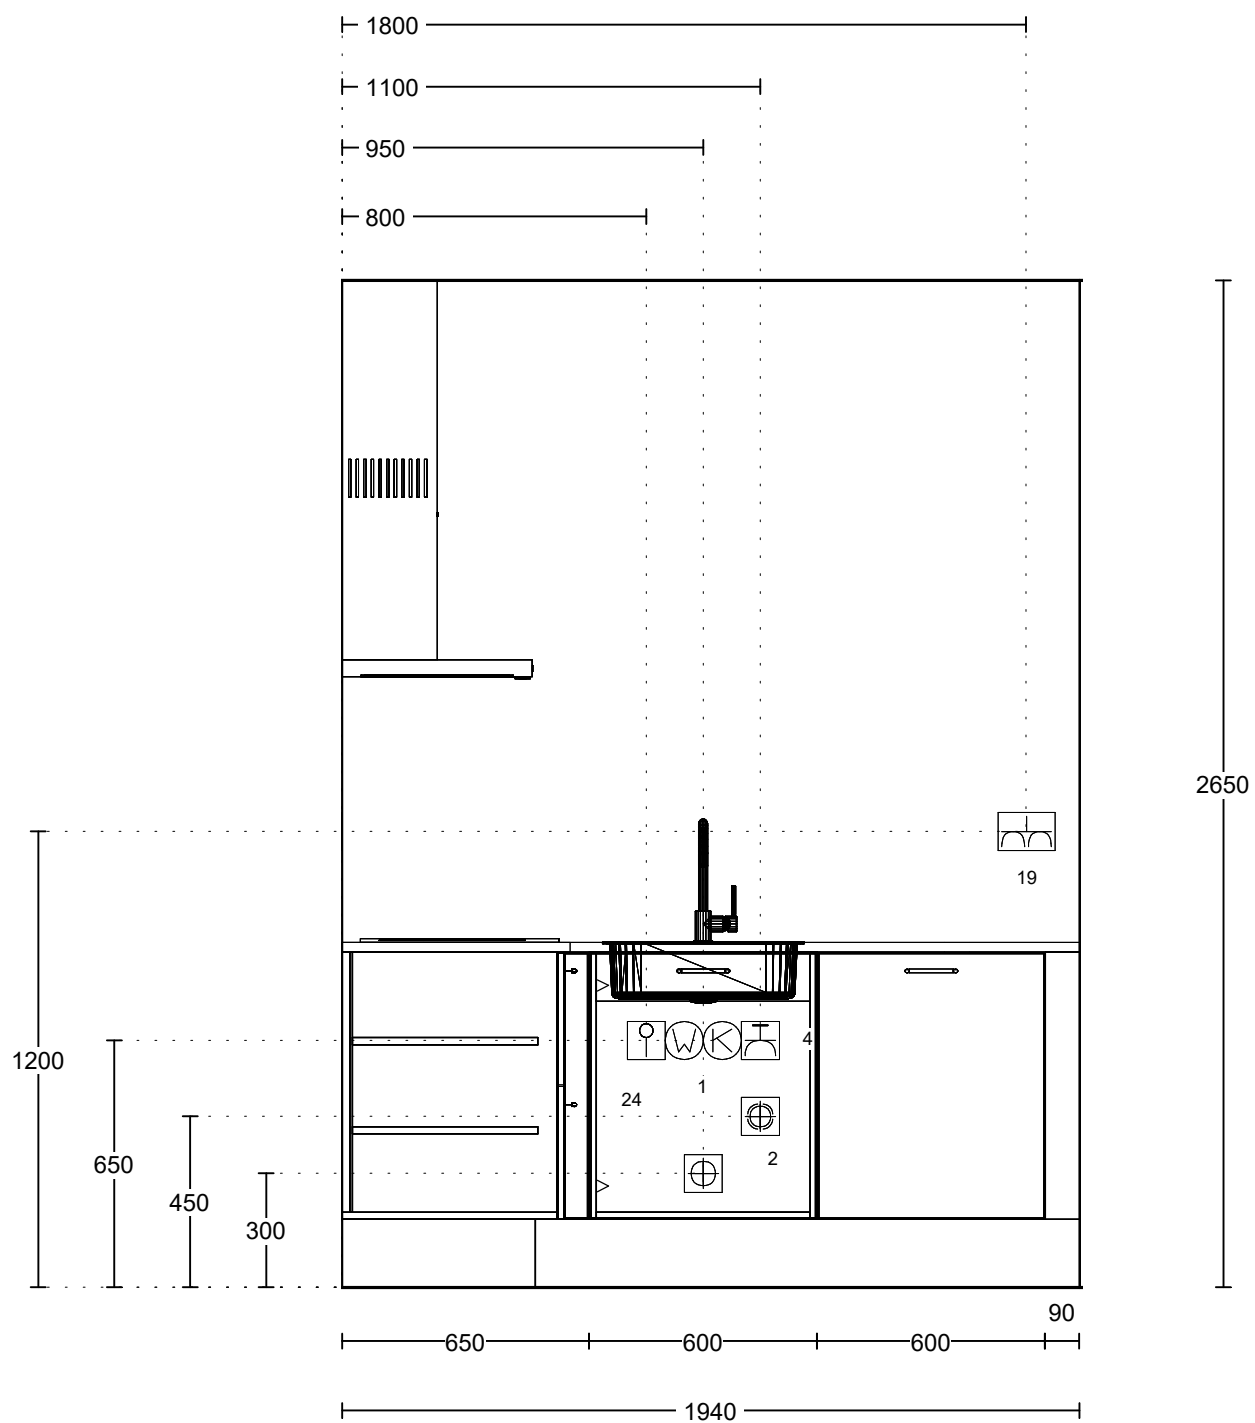

Huysinc

Regterweistraat 5

4181 CE Waardenburg

0418-556666

Klant: Nijmegen, Waalkwartier Blok F

Ontwerp: bnr. 401

Verkoper: EBOS

Datum: 16/2/24

Merk: PRNM2DE

Model: model MC

Greep: stratusgrijs parel

Schaal: Beeldvullend

huysinc

Aan de getoonde bouwkundige maten kunnen geen rechten worden ontleend