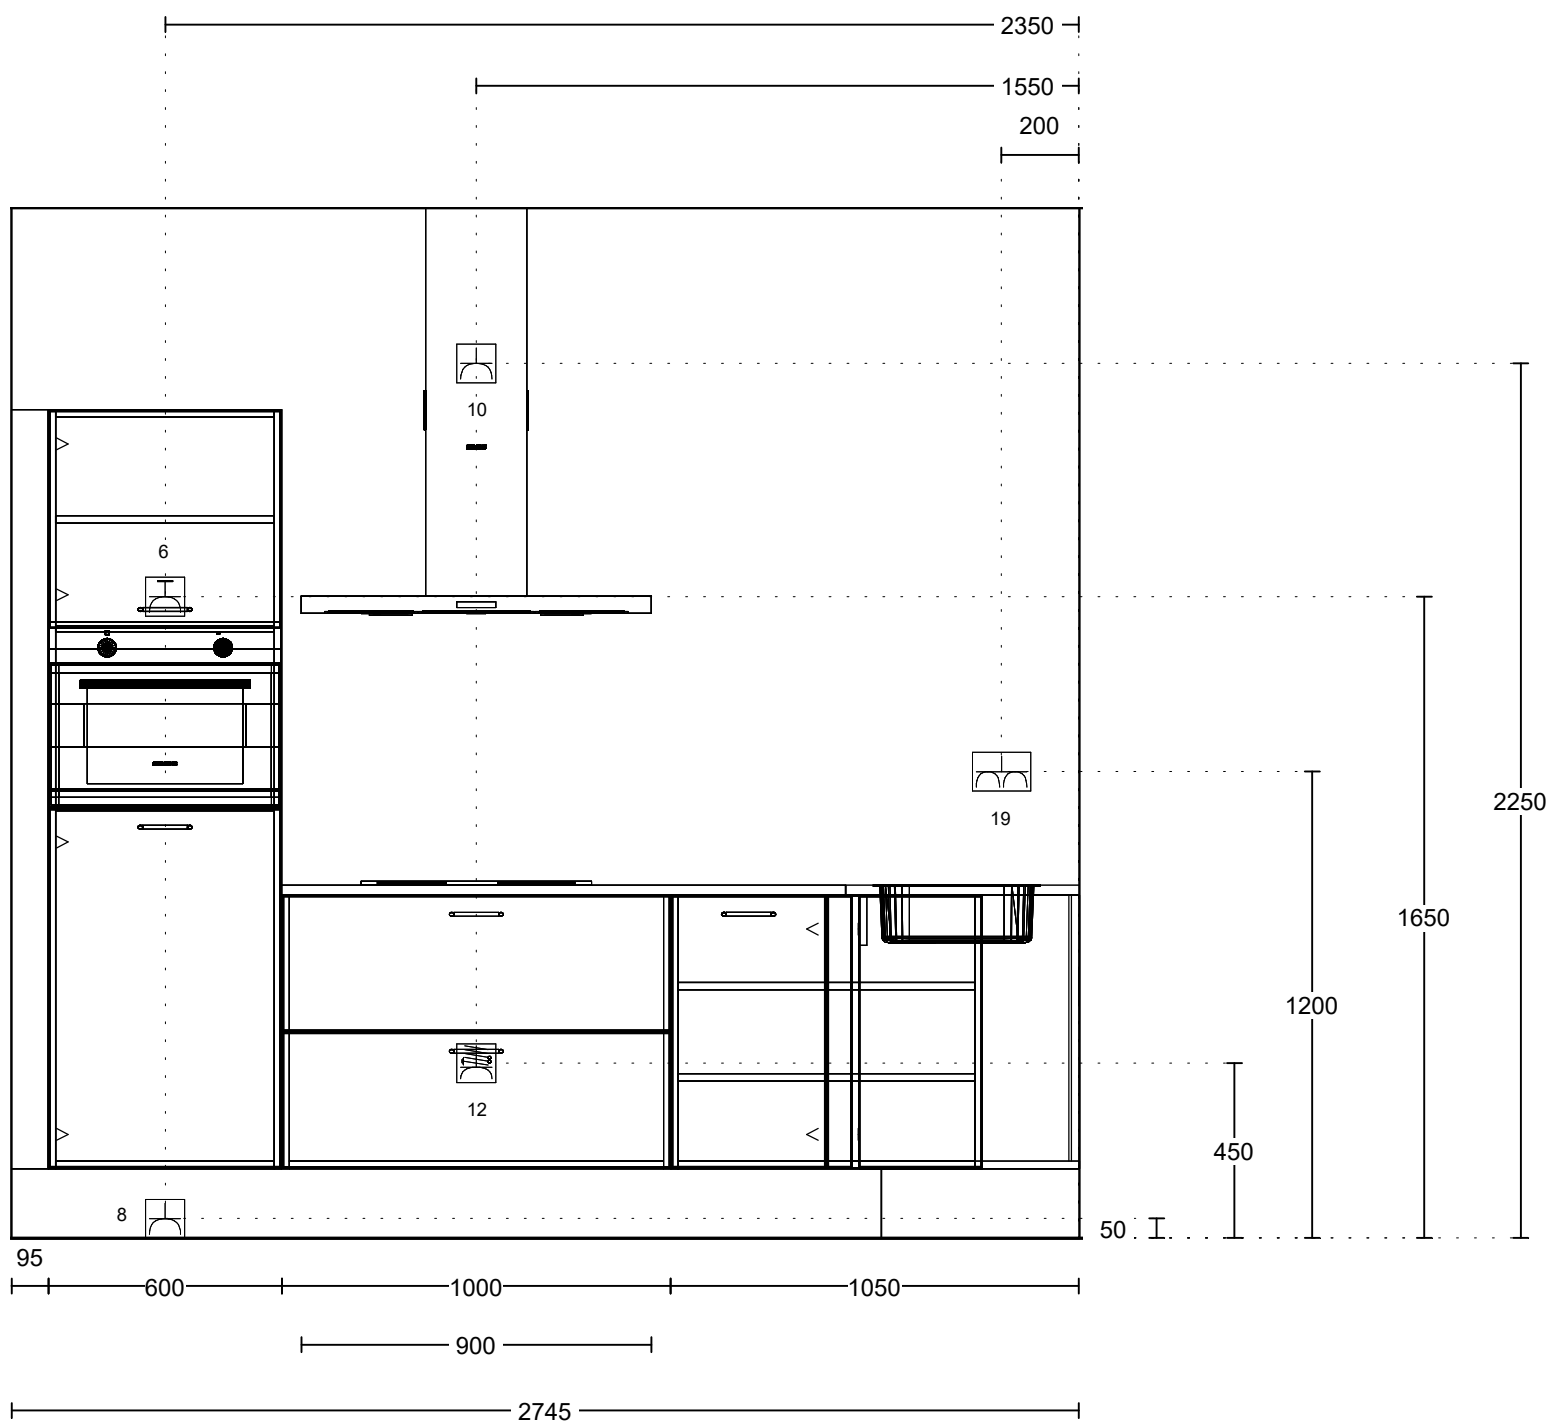

Merk: PRNM2DE

Model: model MC

Greep: stratusgrijs parel

Schaal:

**huysinc**

Aan de getoonde bouwkundige maten kunnen geen rechten worden ontleend

Huysinc Regterweistraat 5 4181 CE Waardenburg 0418-556666	Klant:	Nijmegen, Waalkwartier Blok F	Merk:	PRNM2DE	 Aan de getoonde bouwkundige maten kunnen geen rechten worden ontleend
	Ontwerp:	bnr. 401	Model:	model MC	
	Verkoper:	EBOS	Greep:	stratusgrijs parel	
	Datum:	16/2/24	Schaal:	Beeldvullend	

Merk:	PRNM2DE
Model:	model MC
Greep:	stratusgrijs parel
Schaal:	Beeldvullend

Aan de getoonde bouwkundige maten kunnen geen rechten worden ontleend

**huysinc**