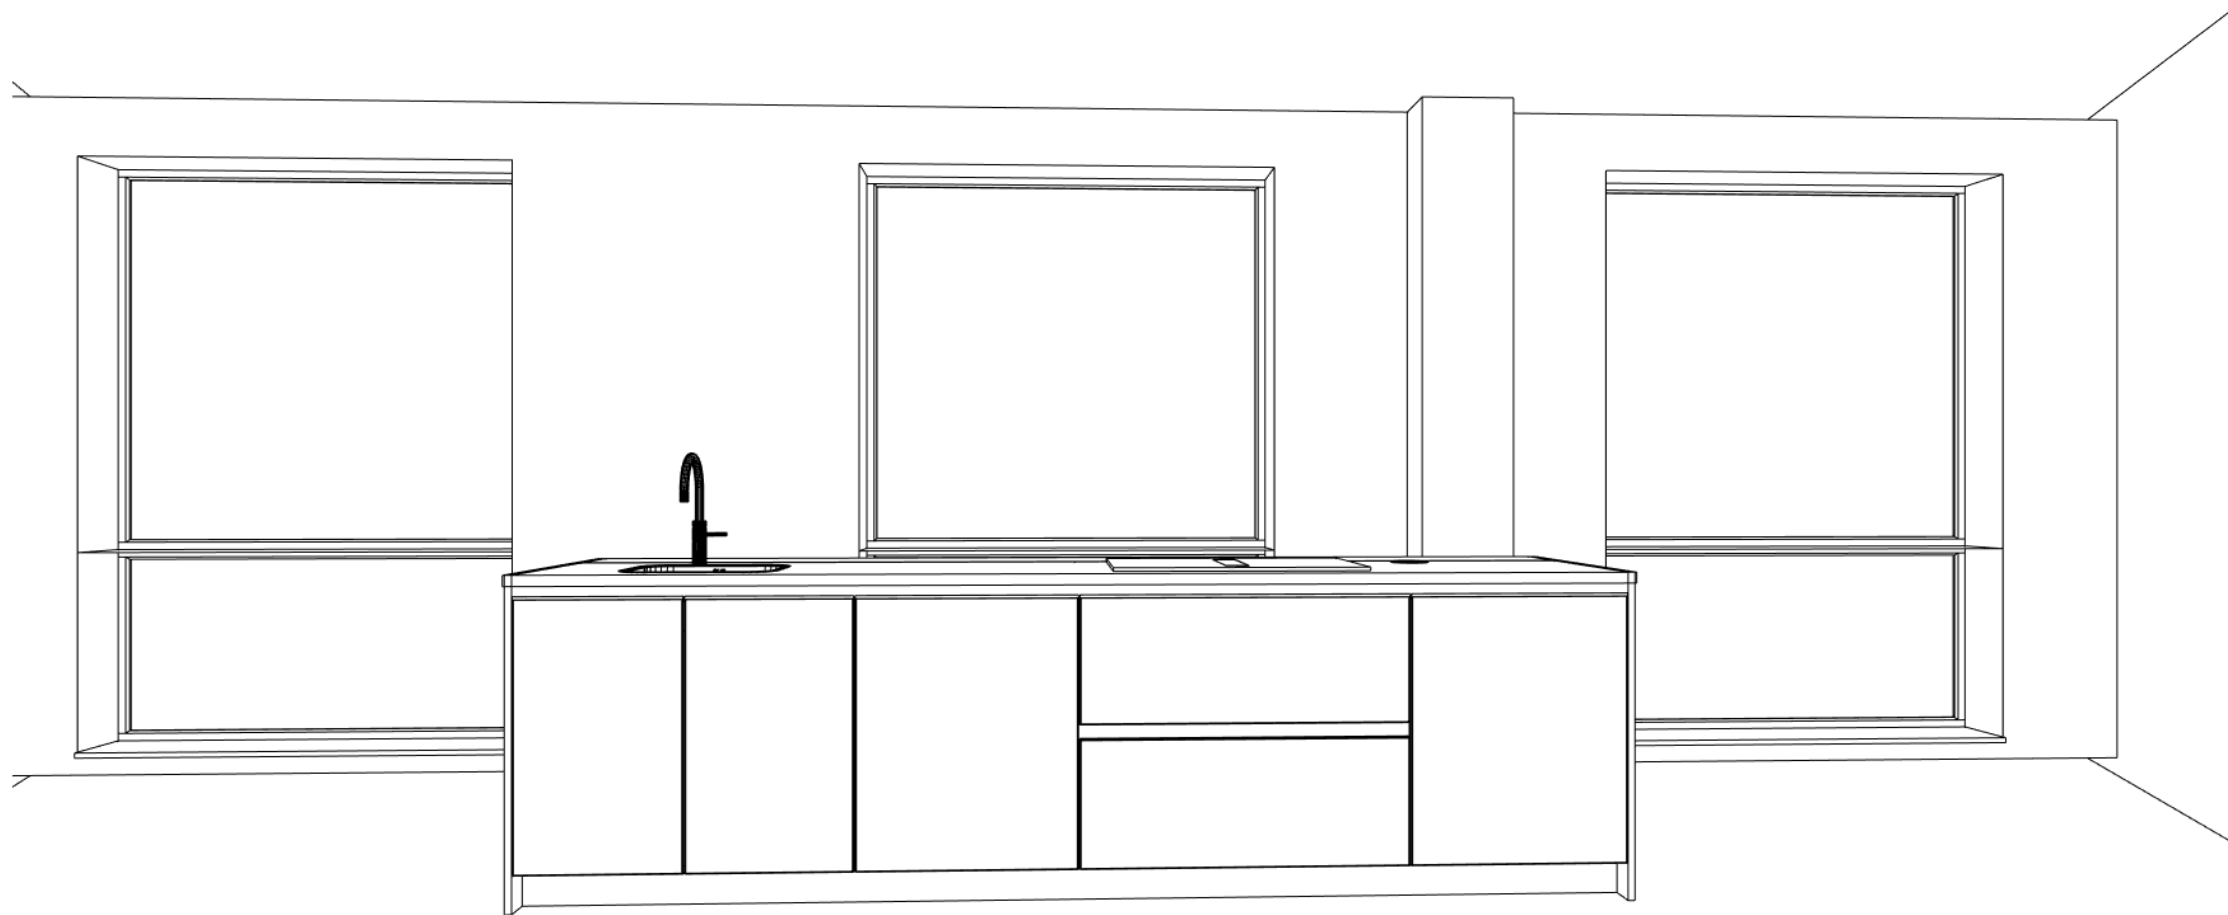

Huysinc

Regterweistraat 5

4181 CE Waardenburg

0418-556666

Klant:

Nijmegen, Iris blok DE

Ontwerp

bnr 325, 355, 377, 379 en 381

Verkoper:

Lars Ketting

Datum:

19/6/24

Merk:

SIMK2DE

Model:

Kies een front

Greep:

Kies een greep

Schaal:

huysinc *sinds*
1978

Aan de getoonde bouwkundige maten kunnen geen rechten worden ontleend