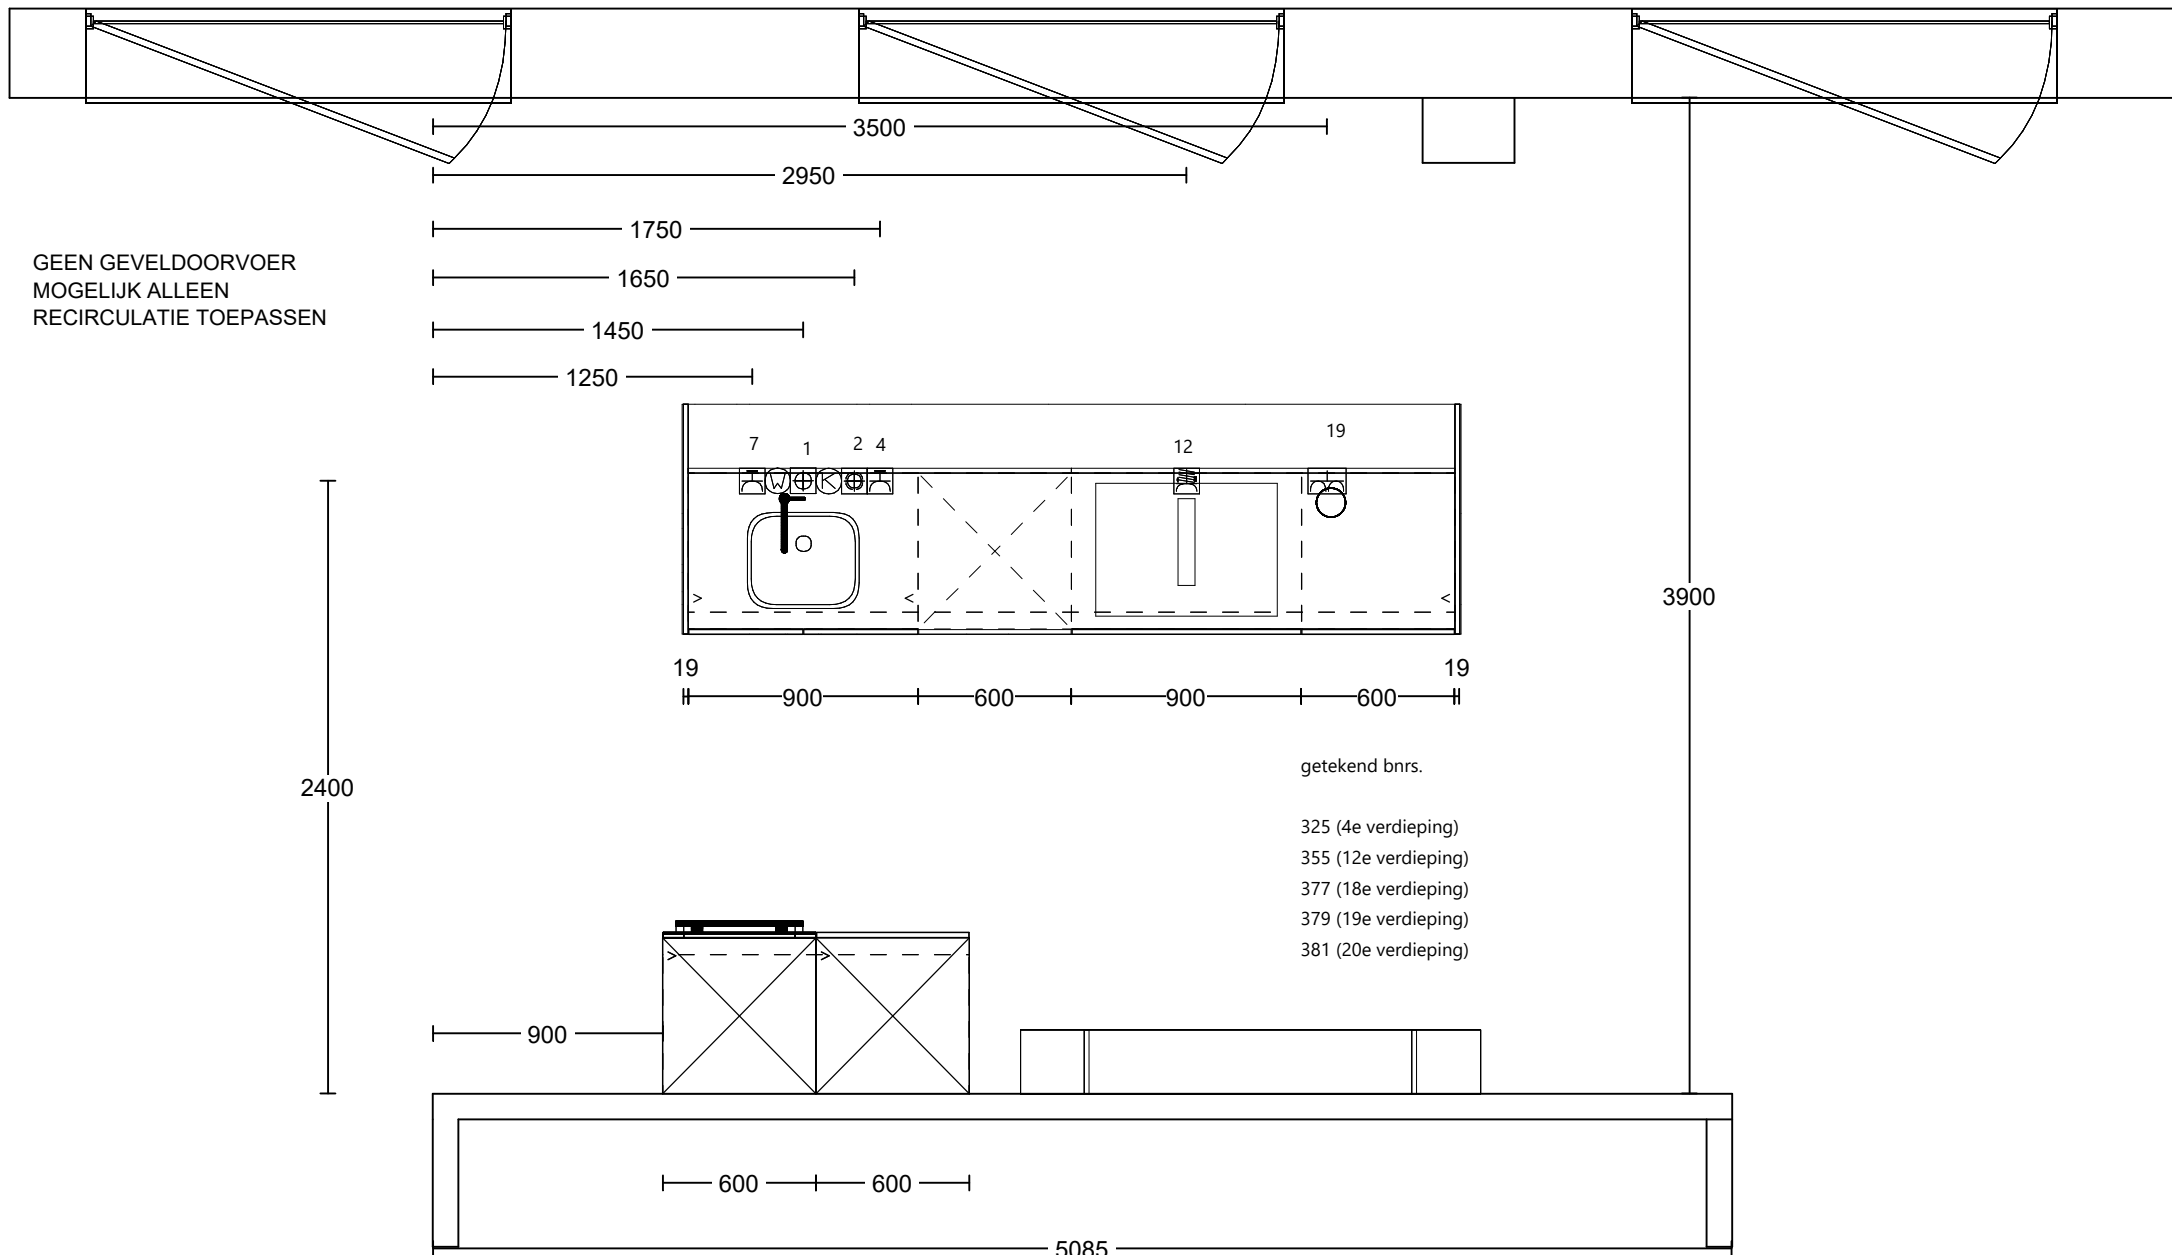

1665

1360

1665

1360

1665

bovenste deel is draai / kiepraam
BWH circa 70mm +vloer
overstek vensterbank +/- 20mm

bovenste deel is draai / kiepraam
BWH circa 70mm +vloer
overstek vensterbank +/- 20mm

bovenste deel is draai / kiepraam
BWH circa 70mm +vloer
overstek vensterbank +/- 20mm