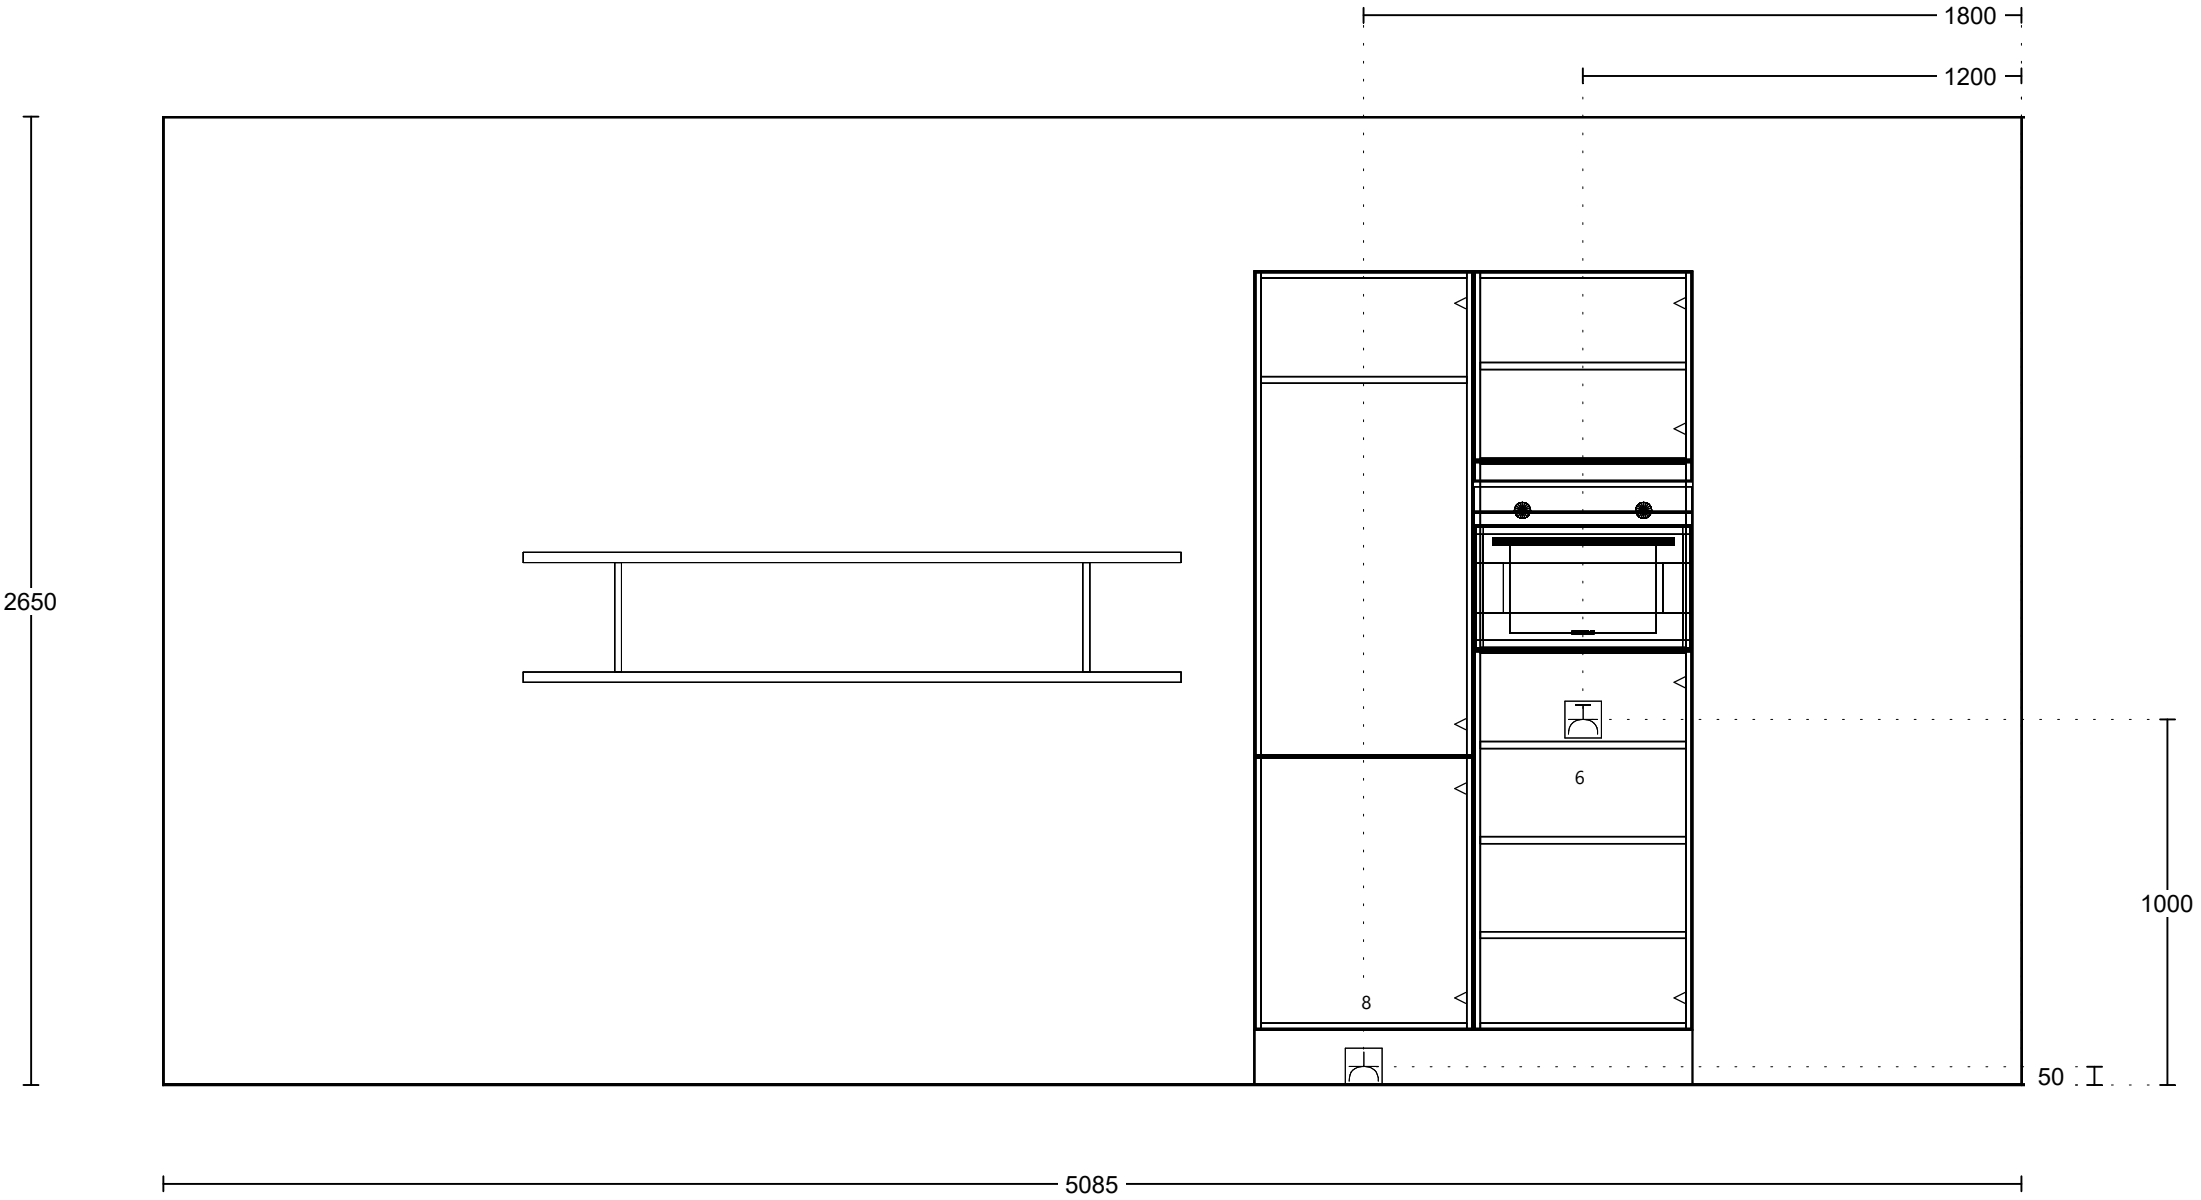

Huysinc Regterweistraat 5 4181 CE Waardenburg 0418-556666	Klant: Nijmegen, Iris blok DE Ontwerp: bnr's 325, 365, 377, 379 en 381 Verkoper: Lars Ketting Datum: 19/6/24	Merk: SIMK2DE Model: Kies een front Greep: Kies een greep Schaal: Beeldvullend	huysinc sinds 1978 Aan de getoonde bouwkundige maten kunnen geen rechten worden ontleend