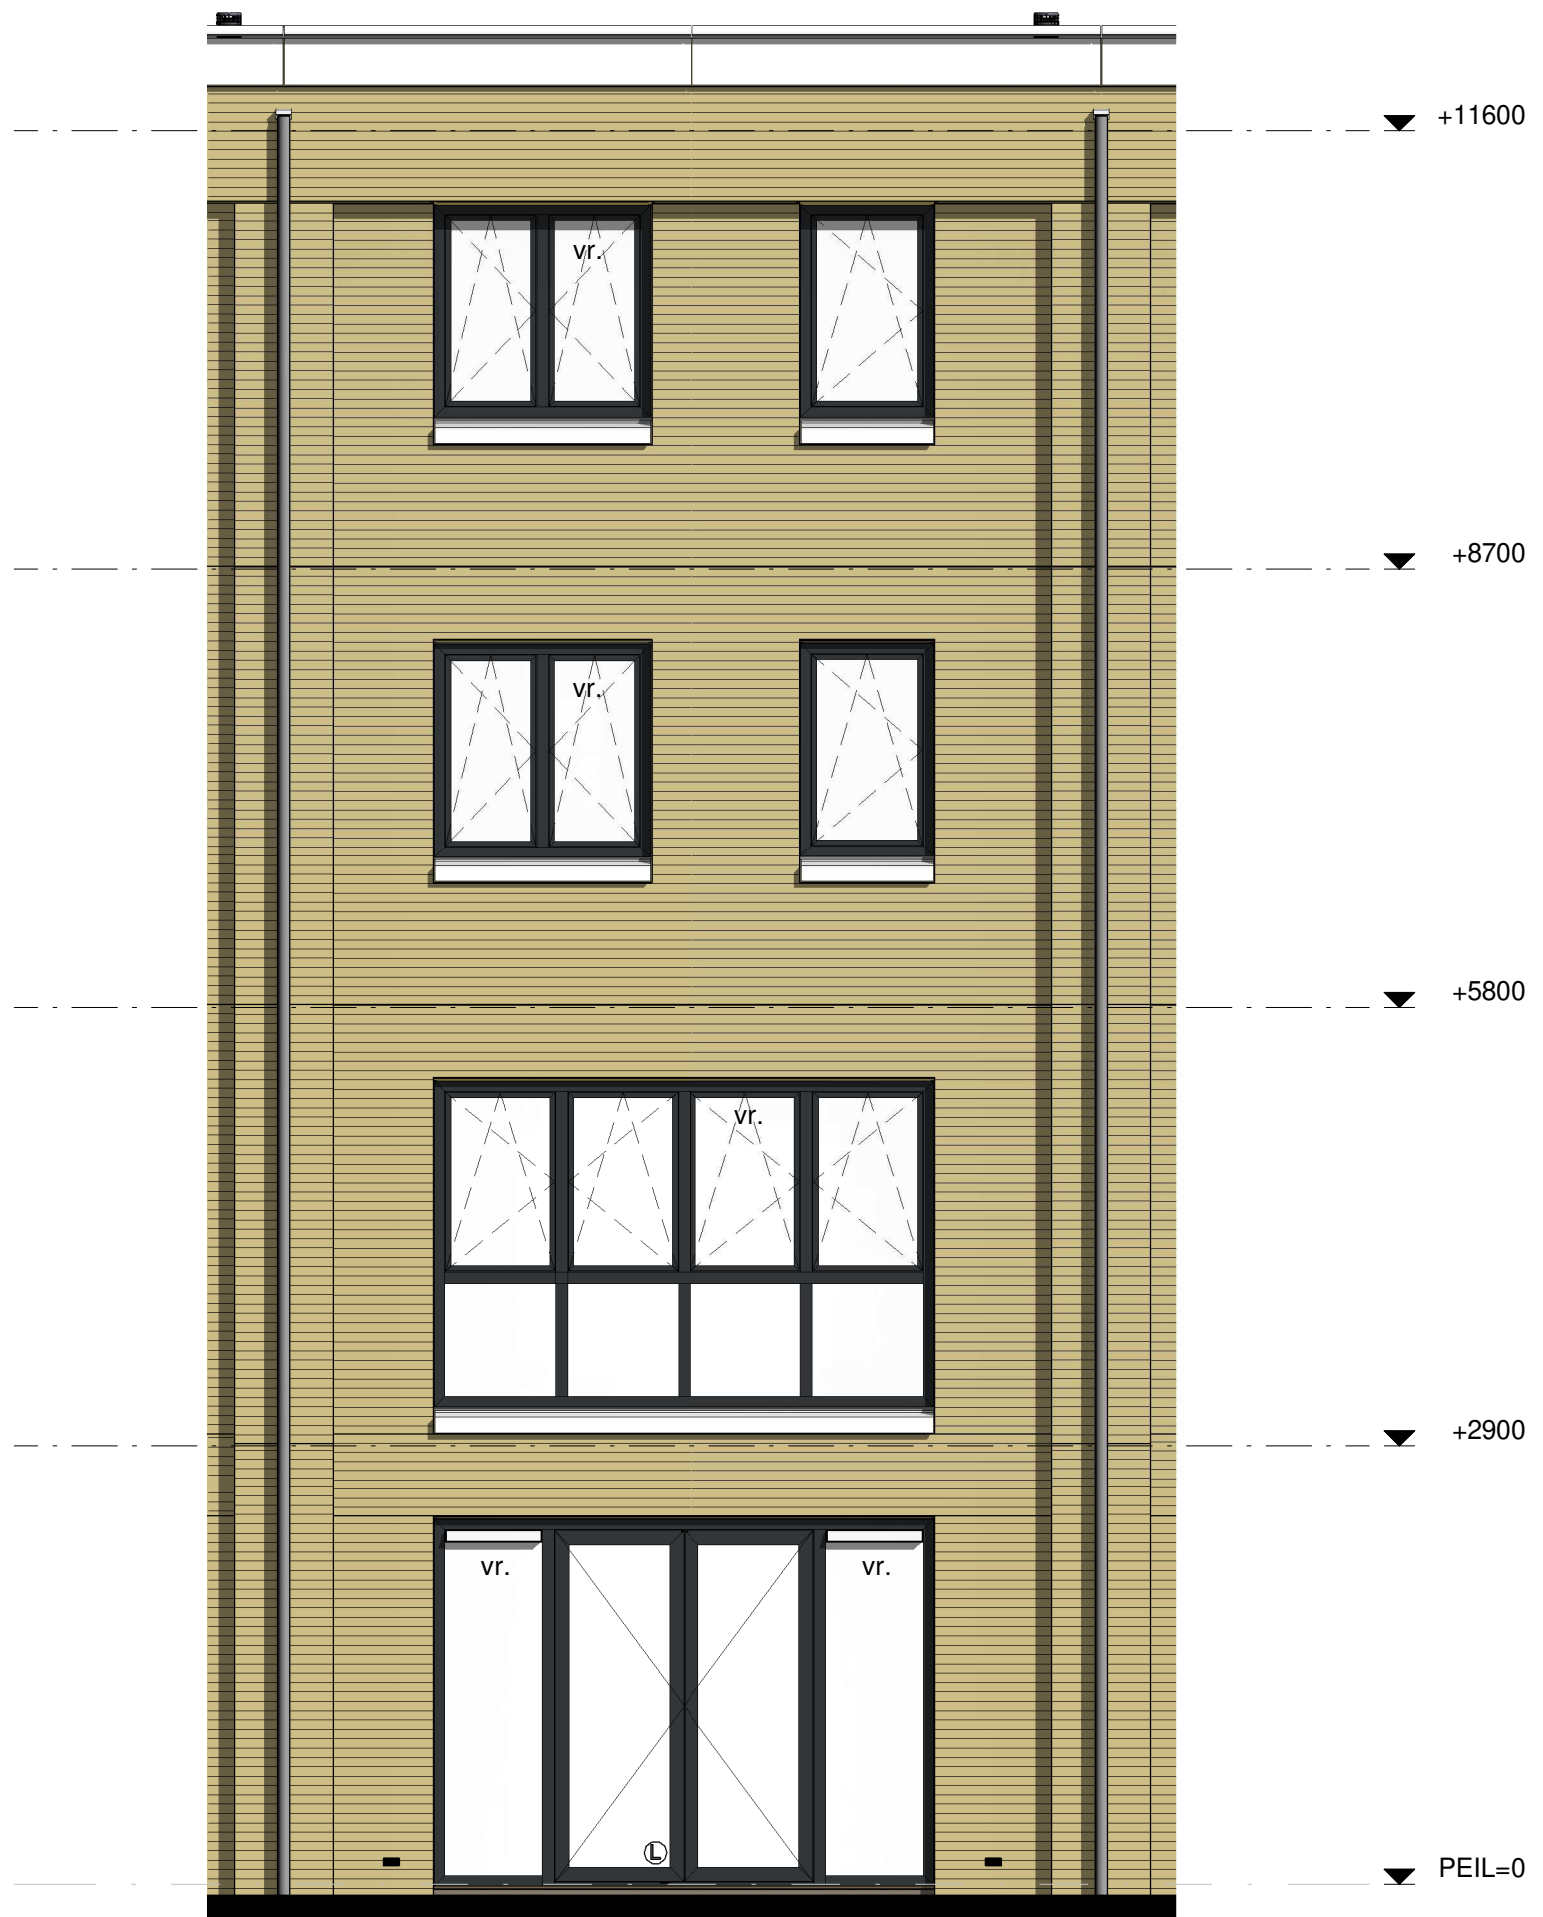

Bouwnummer 08 Begane grond

Koningsdaal Blok 1B

Formaat: A3

SCHAAL 1:50

15-03-2019

KT-B.08-01

Bouwnummer 08 Eerste Verdieping

Koningsdaal Blok 1B

Formaat: A3

SCHAAL 1:50

15-03-2019

KT-B.08-02

Bouwnummer 08 Tweede verdieping

Koningsdaal Blok 1B

Formaat: A3

SCHAAL 1:50

bpd **TREBBE**
ONTWIKKELT EN BOUWT

Bnr.: 08
Type C sp

Bouwnummer 08 Voorgevel

Koningsdaal Blok 1B

Formaat: A3

SCHAAL 1:50

15-03-2019

KT-B.08-05

bpd **TREBBE**
ONTWIKKELT EN BOUWT

Bnr.: B.08
Type C sp. 2

Bouwnummer 08 Achtergevel

Koningsdaal Blok 1B

Formaat: A3

SCHAAL 1:50

15-03-2019

KT-B.08-06