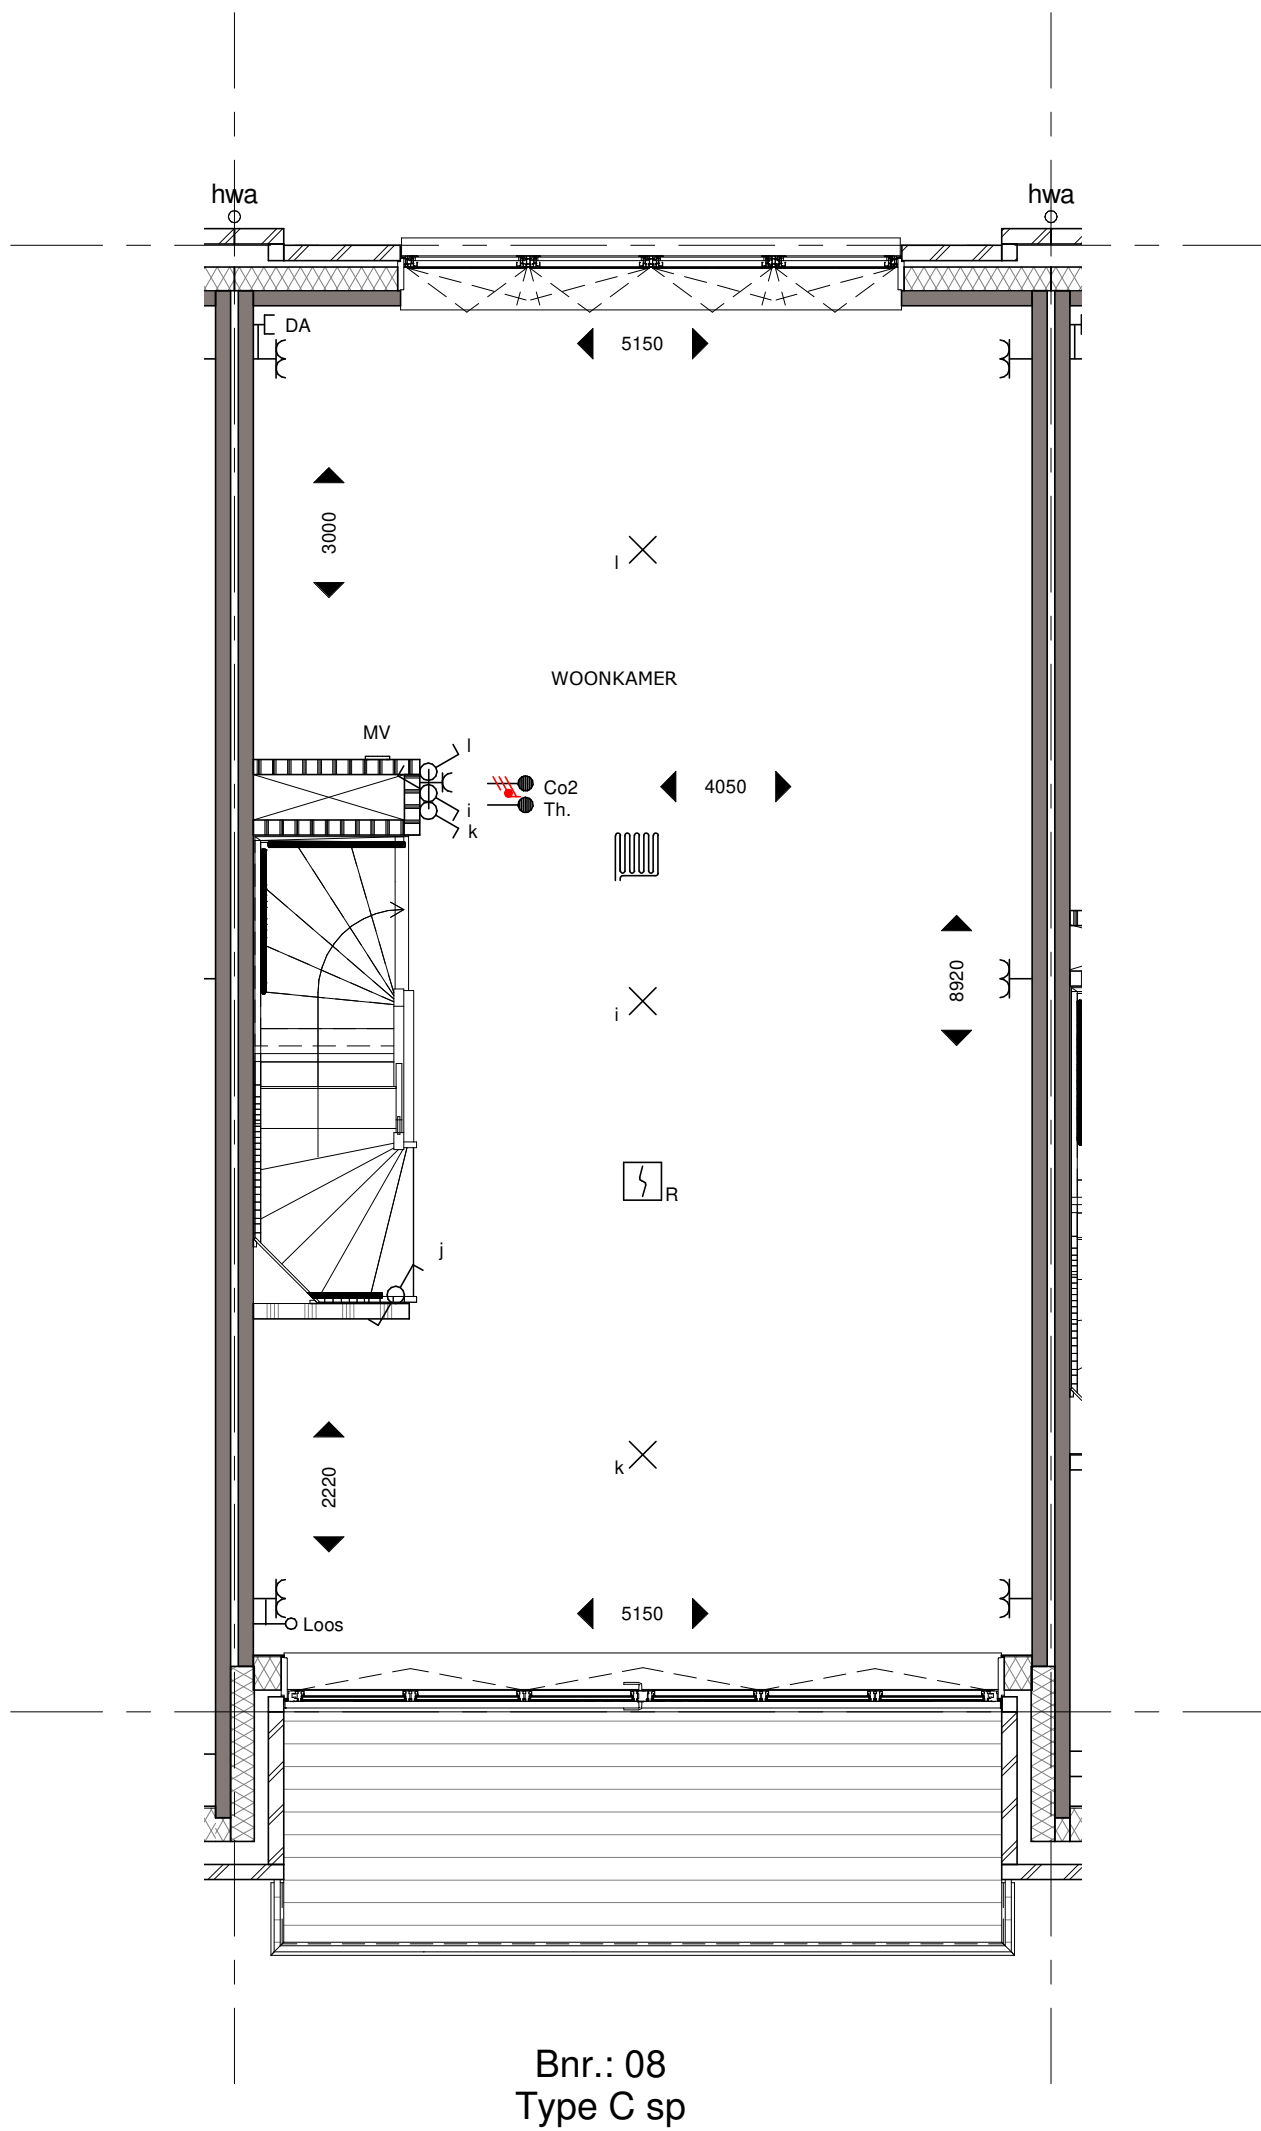

Bouwnummer 08 Begane grond

Koningsdaal Blok 1B

Formaat: A3

SCHAAL 1:50

15-03-2019

KT-B.08-01

Bouwnummer 08 Eerste Verdieping

Koningsdaal Blok 1B

Formaat: A3

SCHAAL 1:50

15-03-2019

KT-B.08-02

Bouwnummer 08 Tweede verdieping

Koningsdaal Blok 1B

Formaat: A3

SCHAAL 1:50

15-03-2019

KT-B.08-03

Bouwnummer 08 Derde Verdieping

Koningsdaal Blok 1B

Formaat: A3

SCHAAL 1:50

15-03-2019

KT-B.08-04

bpd **TREBBE**
ONTWIKKELT EN BOUWT

Bnr.: 08
Type C sp

Bouwnummer 08 Voorgevel

Koningsdaal Blok 1B

Formaat: A3

SCHAAL 1:50

15-03-2019

KT-B.08-05