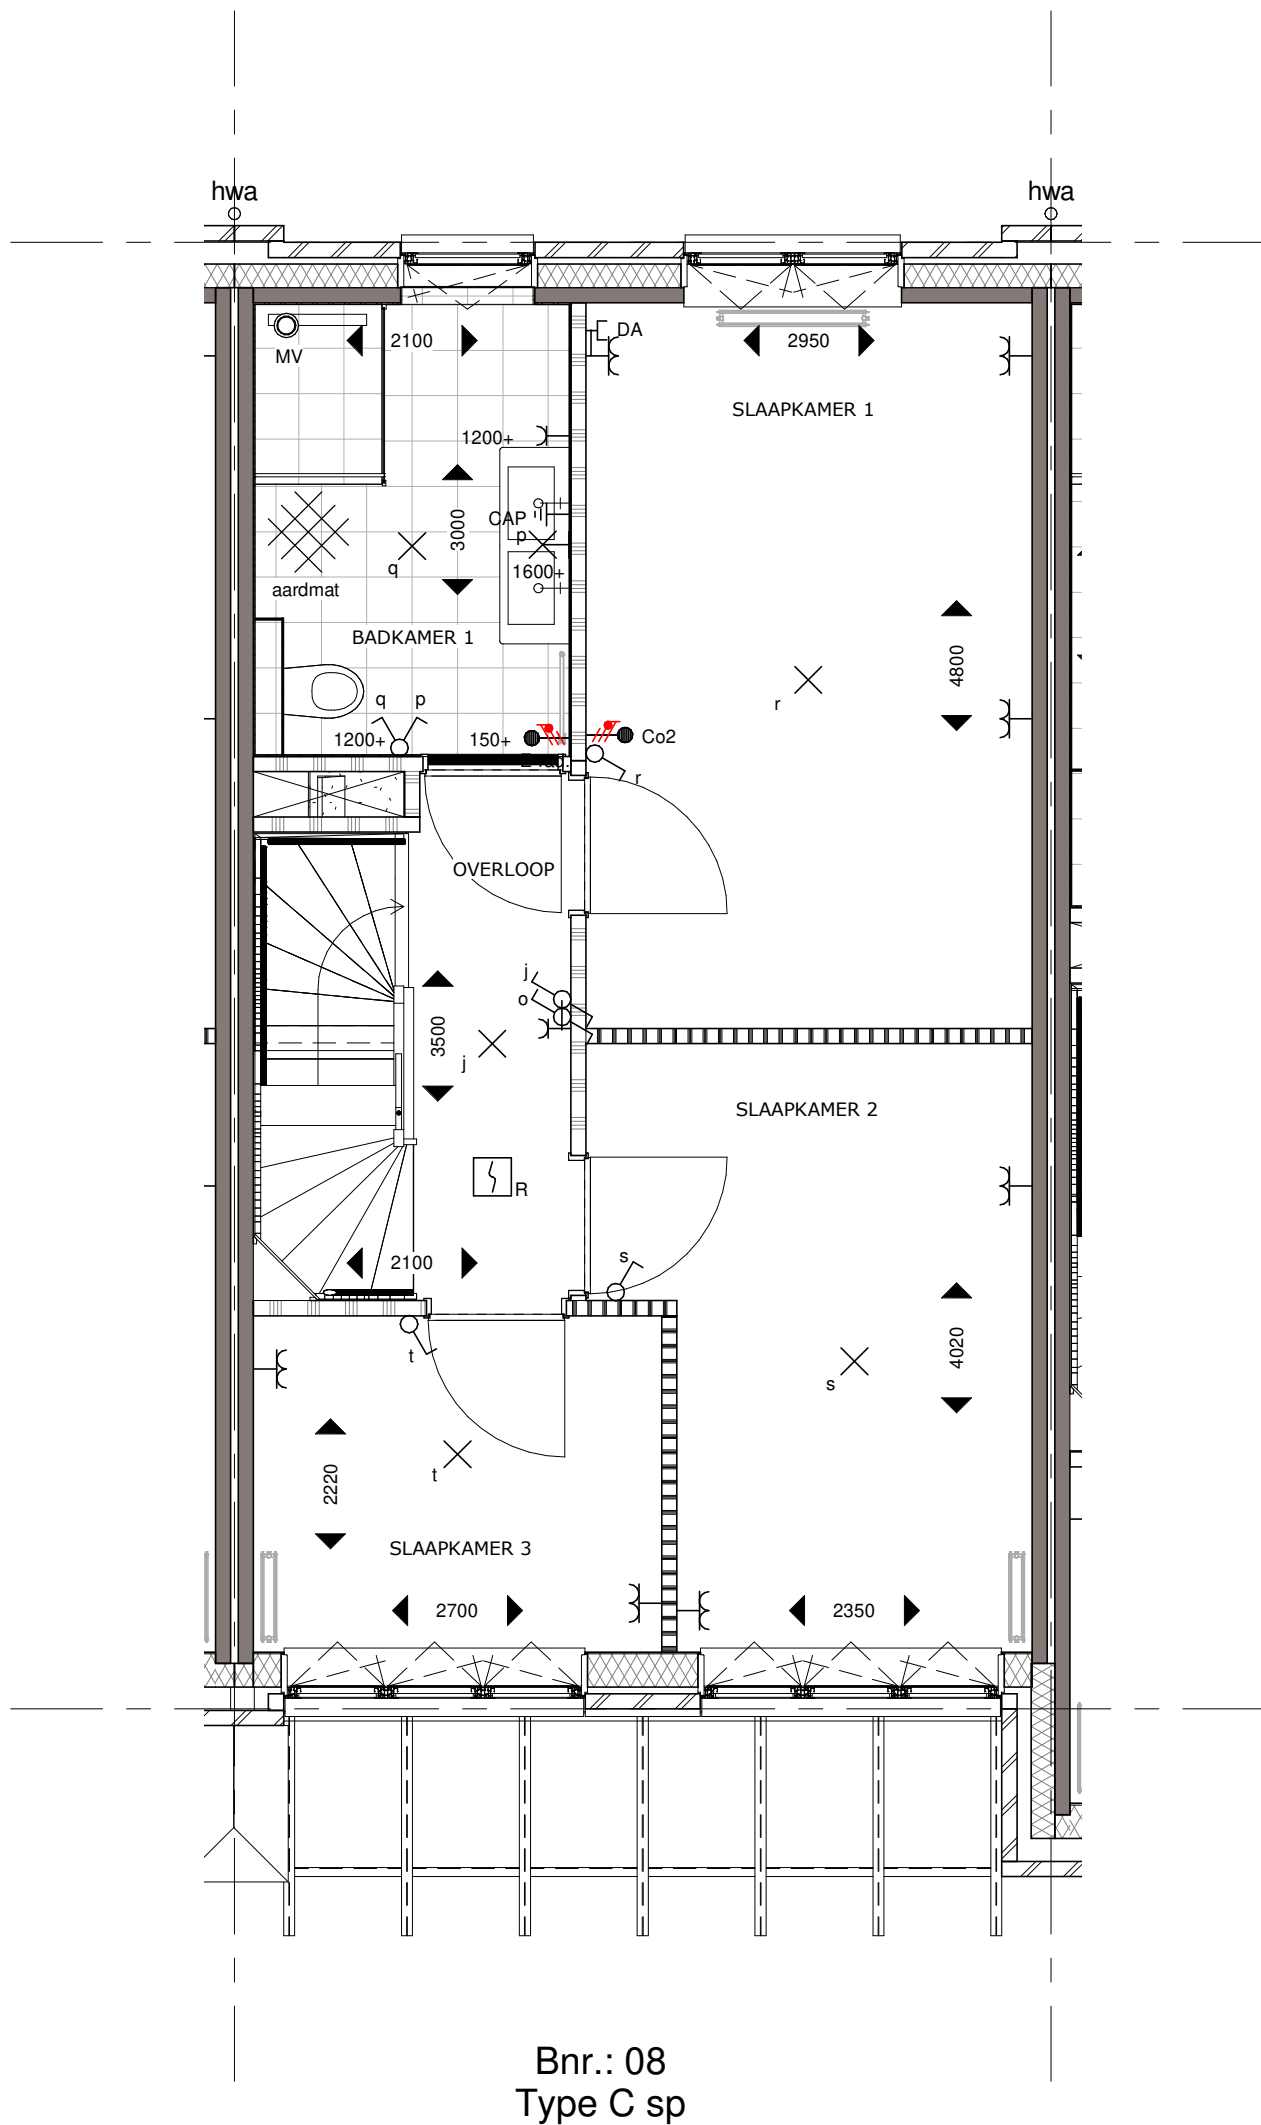

Bouwnummer 08 Begane grond

Koningsdaal Blok 1B

Formaat: A3

SCHAAL 1:50

15-03-2019

KT-B.08-01

Bouwnummer 08 Eerste Verdieping

Koningsdaal Blok 1B

Formaat: A3

SCHAAL 1:50

15-03-2019

KT-B.08-02

Bouwnummer 08 Tweede verdieping

Koningsdaal Blok 1B

Formaat: A3

SCHAAL 1:50

15-03-2019

KT-B.08-03

Bouwnummer 08 Derde Verdieping

Koningsdaal Blok 1B

Formaat: A3

SCHAAL 1:50

15-03-2019

KT-B.08-04

bpd **TREBBE**
ONTWIKKELT EN BOUWT

Bnr.: 08
Type C sp

Bouwnummer 08 Voorgevel

Koningsdaal Blok 1B

Formaat: A3

SCHAAL 1:50

15-03-2019

KT-B.08-05