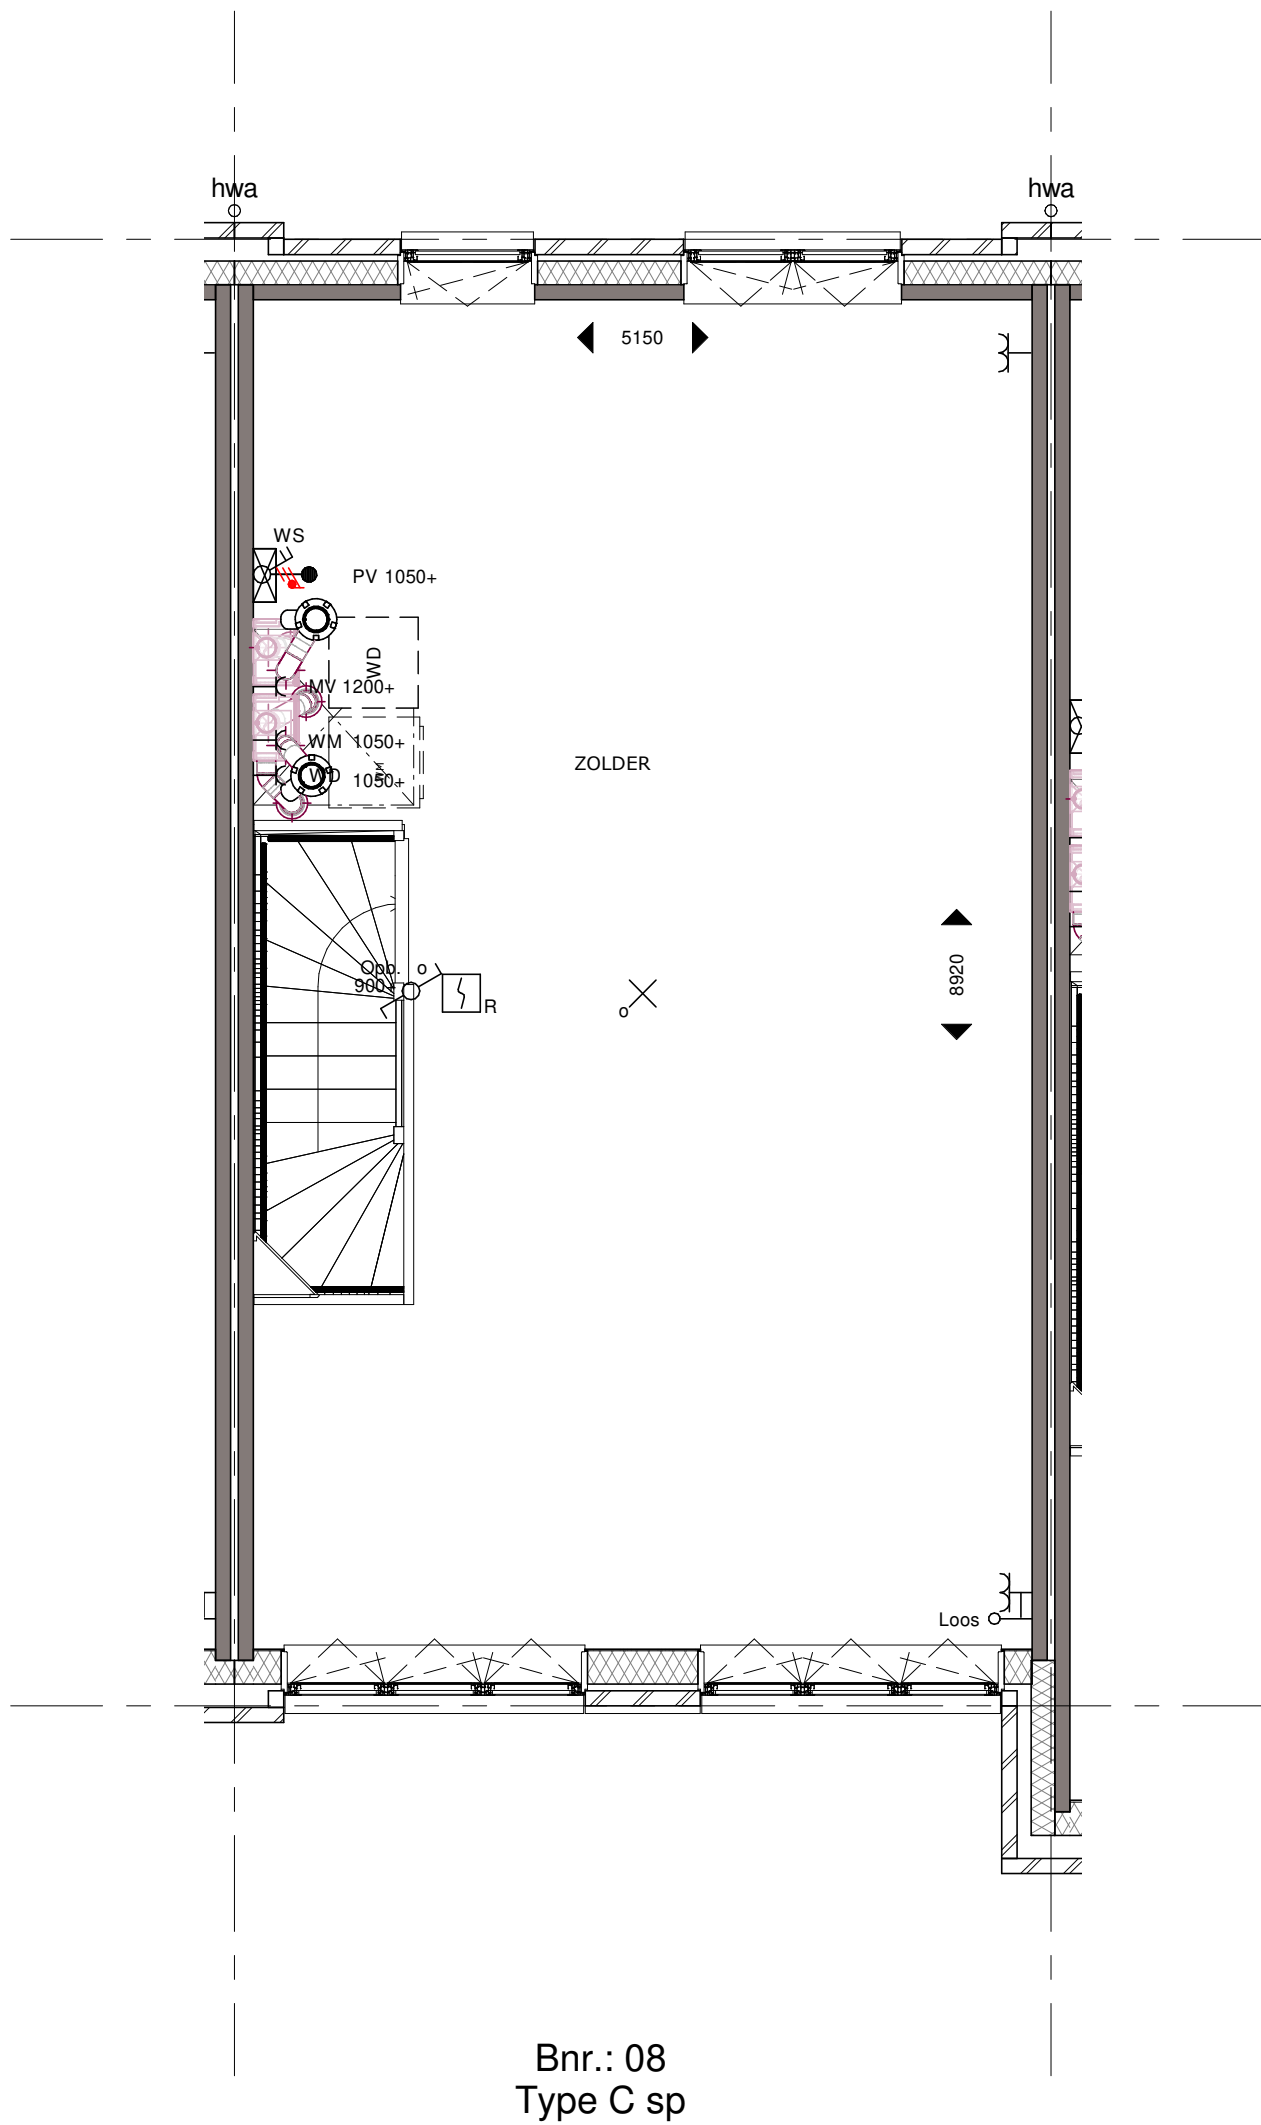

Bouwnummer 08 Begane grond

Koningsdaal Blok 1B

Formaat: A3

SCHAAL 1:50

15-03-2019

KT-B.08-01

Bouwnummer 08 Eerste Verdieping

Koningsdaal Blok 1B

Formaat: A3

SCHAAL 1:50

15-03-2019

KT-B.08-02

Bouwnummer 08 Tweede verdieping

Koningsdaal Blok 1B

Formaat: A3

SCHAAL 1:50

15-03-2019

KT-B.08-03

Bouwnummer 08 Derde Verdieping

Koningsdaal Blok 1B

Formaat: A3

SCHAAL 1:50

15-03-2019

KT-B.08-04

bpd **TREBBE**
ONTWIKKELT EN BOUWT

Bnr.: 08
Type C sp

Bouwnummer 08 Voorgevel

Koningsdaal Blok 1B

Formaat: A3

SCHAAL 1:50

15-03-2019

KT-B.08-05