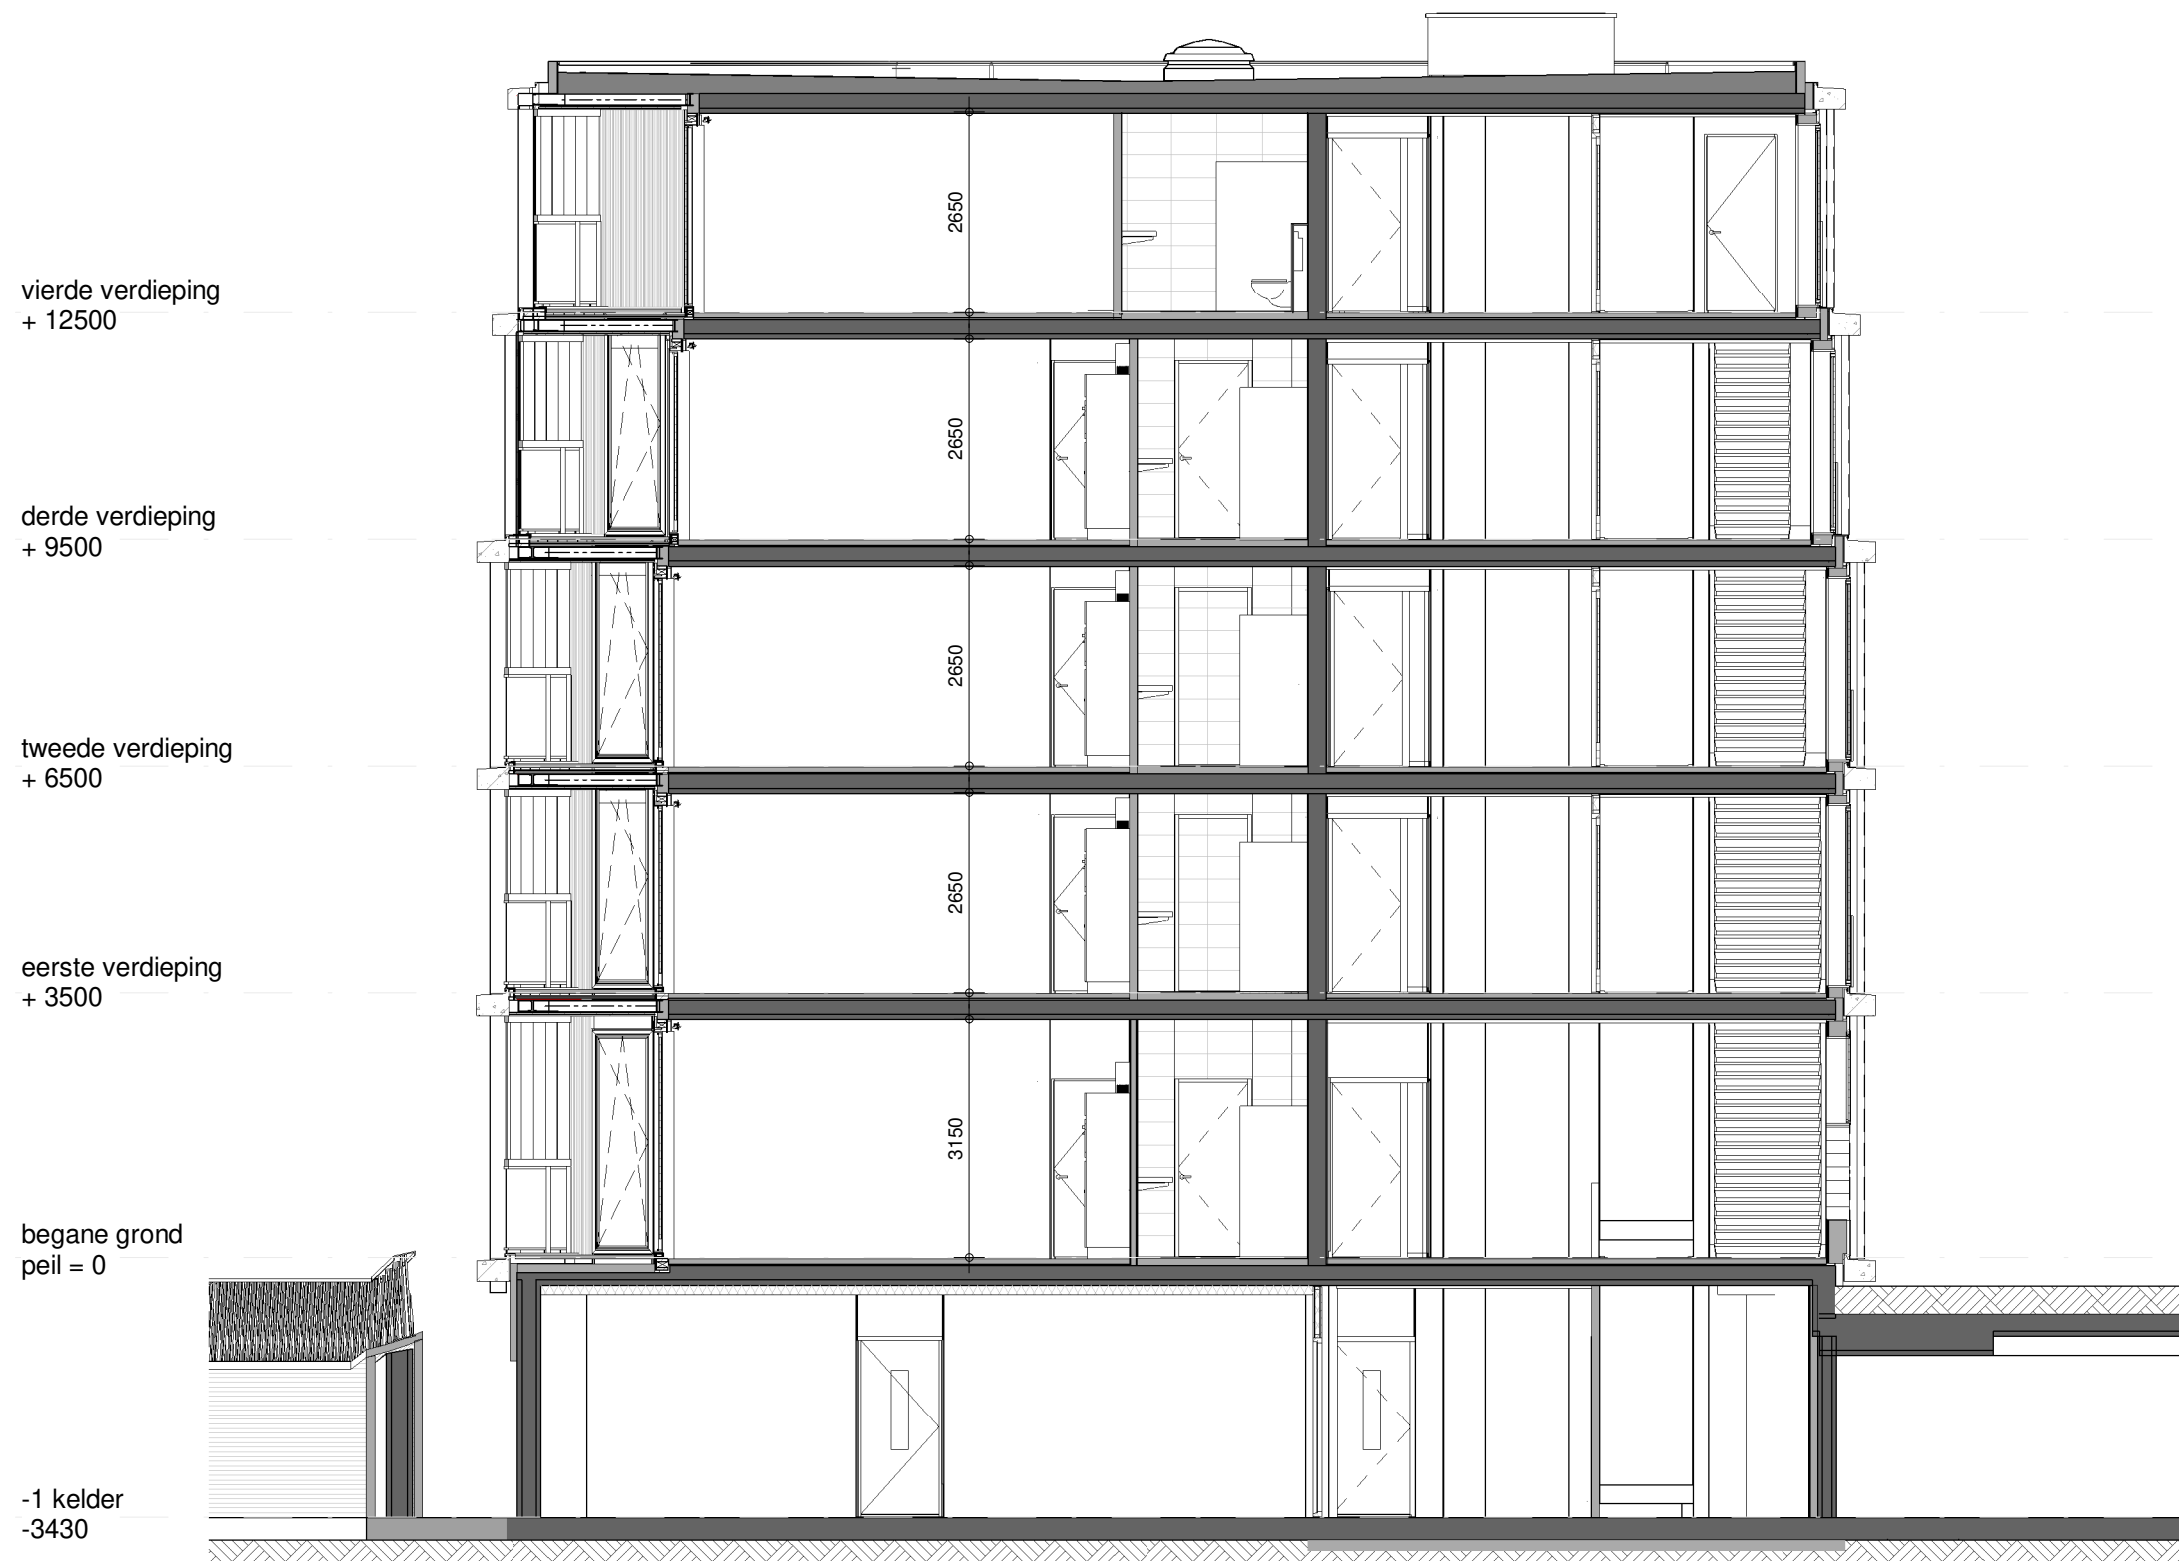

blokoverzicht parkpaviljoens

Doorsnede 1

Park Fort Krayenhoff

SCHAAL 1:100

Formaat: A2

10-07-2020

3KT-V01

blokeoverzicht parkpaviljoens

Doorsnede 2

Park Fort Krayenhoff

SCHAAL 1:100

Formaat: A3

10-07-2020

3KT-V02

vierde verdieping
 + 12500
 derde verdieping
 + 9500
 tweede verdieping
 + 6500
 eerste verdieping
 + 3500
 begane grond
 peil = 0
 -1 kelder
 -3430

blokeverzicht parkpaviljoens

Doorsnede 3

Park Fort Krayenhoff

SCHAAL 1:100

Formaat: A2

10-07-2020

3KT-V03