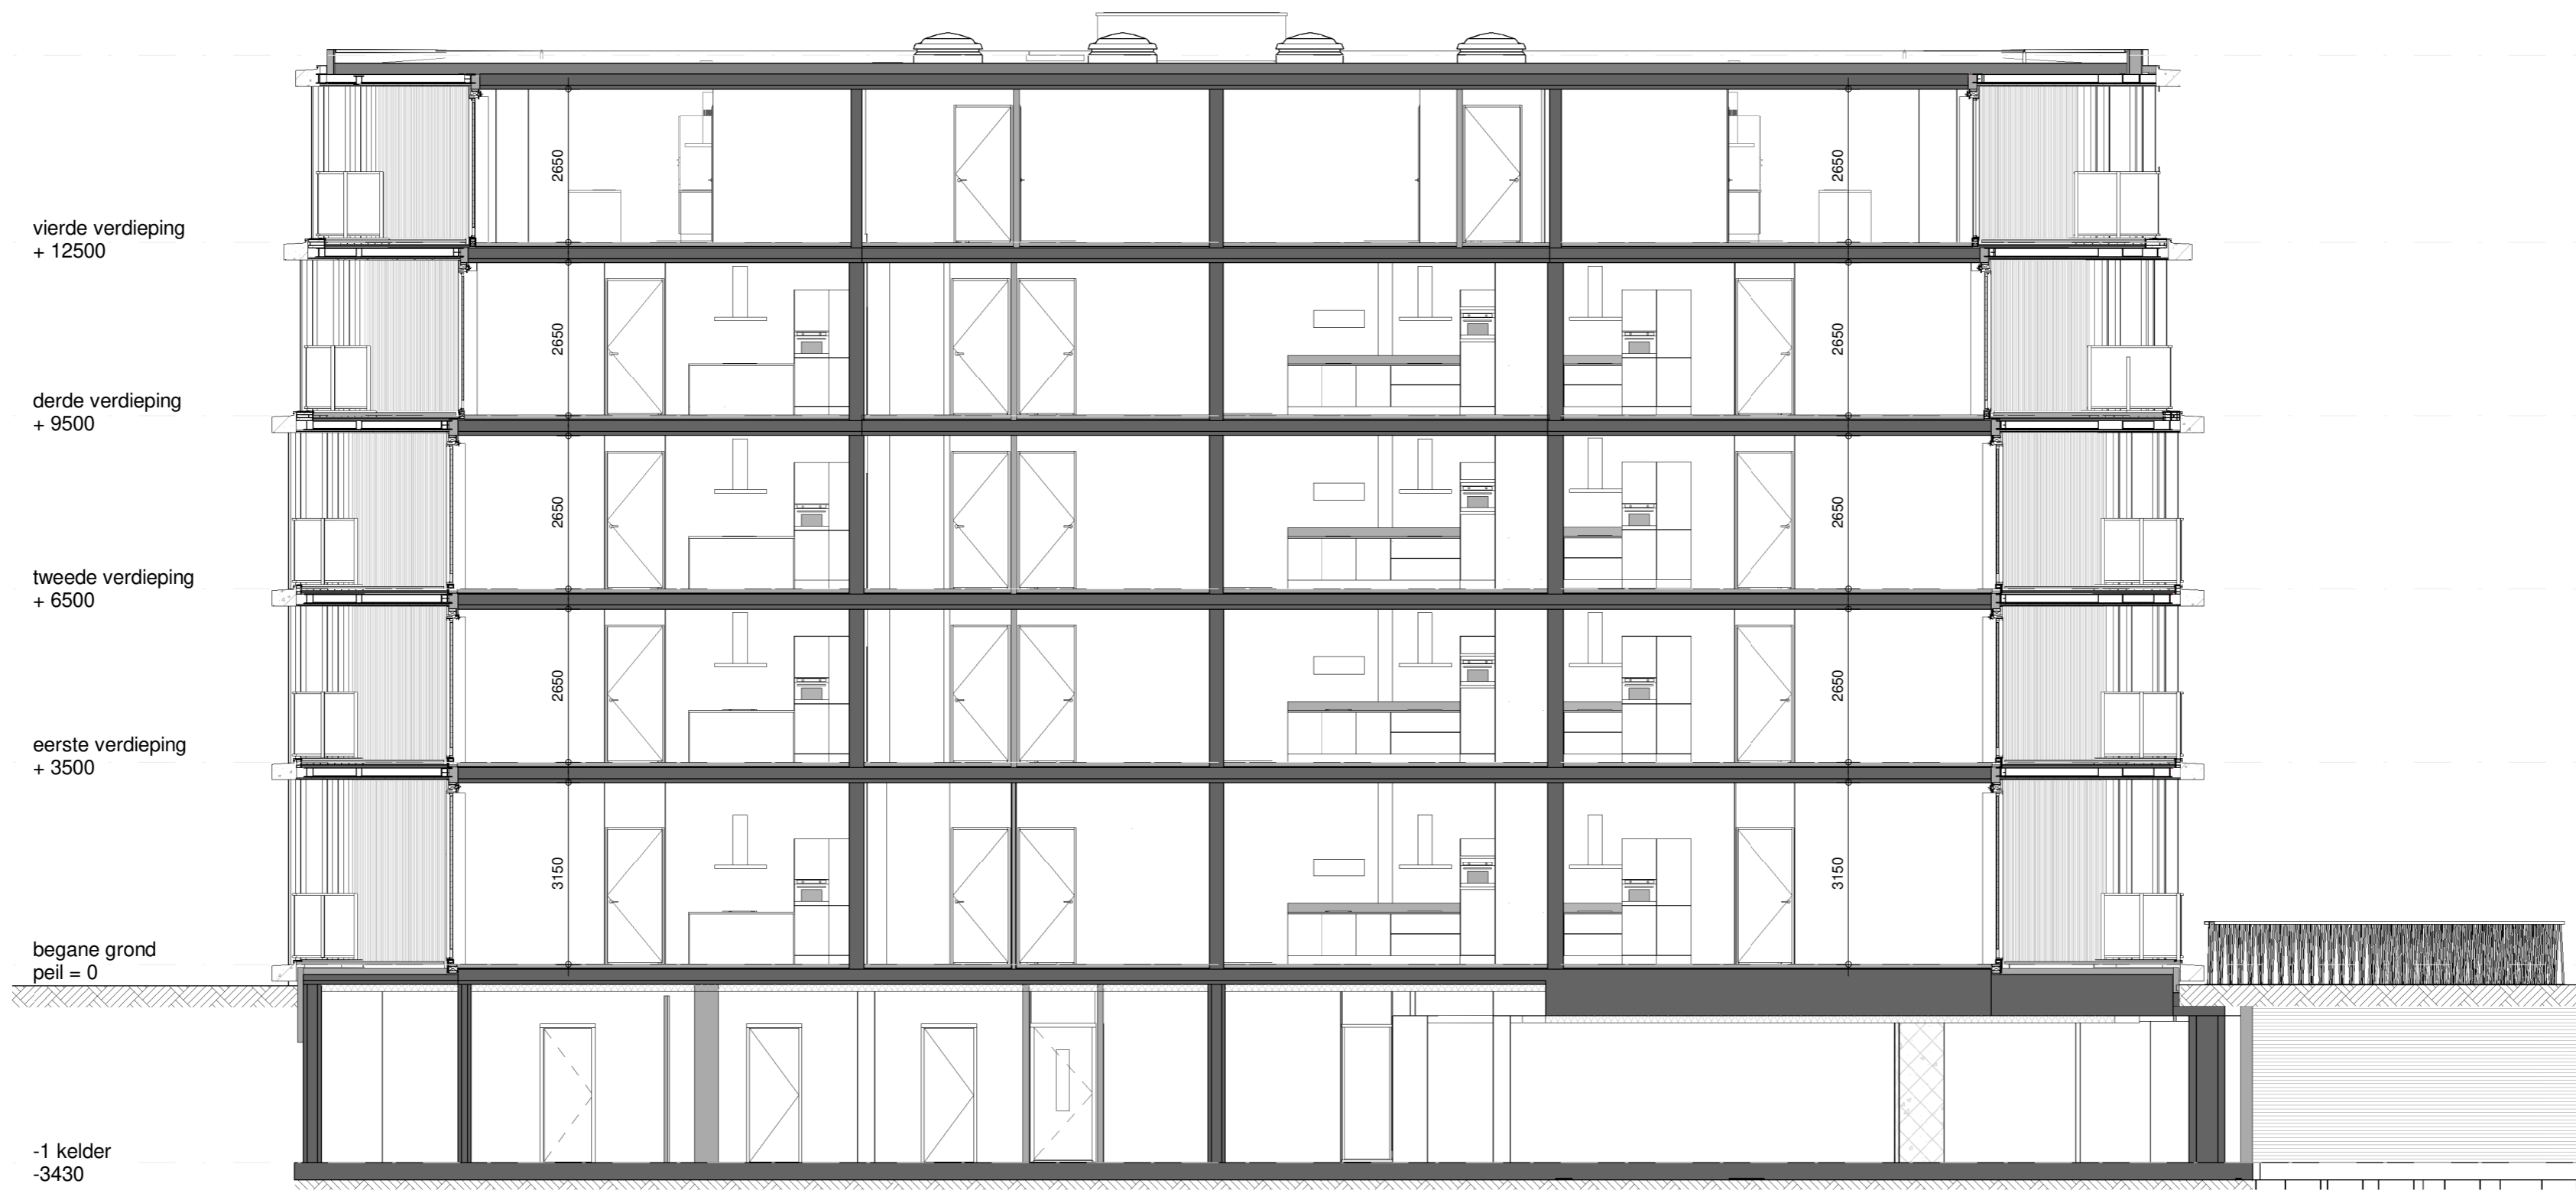

Doorsnede 2

Park Fort Krayenhoff

SCHAAL 1:100

Formaat: A3

10-07-2020

3KT-V02

vierde verdieping
 + 12500
 derde verdieping
 + 9500
 tweede verdieping
 + 6500
 eerste verdieping
 + 3500
 begane grond
 peil = 0
 -1 kelder
 -3430

blokeverzicht parkpaviljoens

Doorsnede 3

Park Fort Krayenhoff

SCHAAL 1:100

Formaat: A2

10-07-2020

3KT-V03