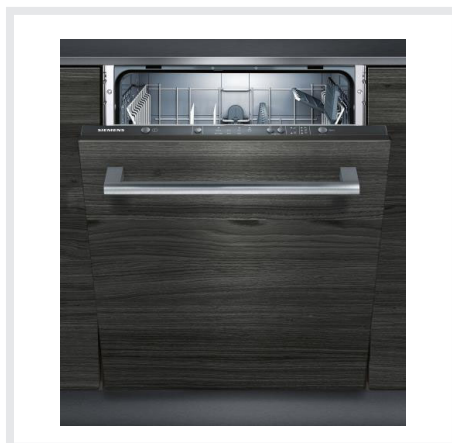

Model:

Uno kunststof fijnstructuur met geruisloos sluitende deuren en laden

Kleur:

Polarwit

Greep:

Metalen beugelgreep

Corpus:

Buitenzijde in frontkleur

Werkblad:

Composiet met 2 cm. vlakke rand
Divinity Black

Spoelbak:

RVS vierkant vlakbouw

Kraan:

Eenhendel-mengkraan

Apparatuur - Siemens

Inductiekookplaat

17 kookstanden
Digitale timer
Kinderslot
Tiptoetsbediening

Schouwkap

Aluminium vetfilters
Recirculatie

Combi-oven

Inhoud 44 liter
4 verwarmingsfuncties

Vaatwasser

Volledig geïntegreerd
Geschikt voor 12 couverts
Resttijdindicatie
Energieklasse A+