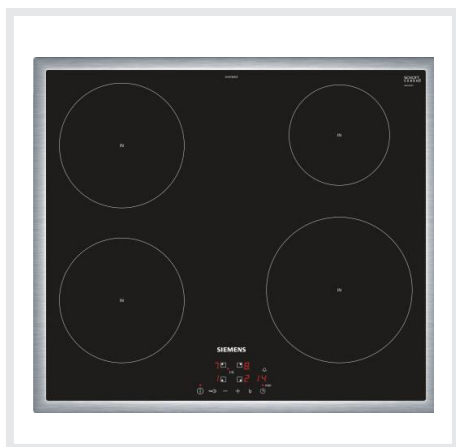

Model:

Uno kunststof fijnstructuur met geruisloos sluitende deuren en laden

Kleur:

Polarwit

Greep:

Metalen beugelgreep

Corpus:

Buitenzijde in frontkleur

Werkblad:

Composiet met 2 cm. vlakke rand
Divinity Black

Spoelbak:

RVS vierkant vlakbouw

Kraan:

Eenhendel-mengkraan

Apparatuur - Siemens

Inductiekookplaat

17 kookstanden
Digitale timer
Kinderslot
Tiptoetsbediening

Schouwkap

Aluminium vetfilters
Recirculatie

Combi-oven

Inhoud 44 liter
4 verwarmingsfuncties

Vaatwasser

Volledig geïntegreerd
Geschikt voor 12 couverts
Resttijdindicatie
Energieklasse A+