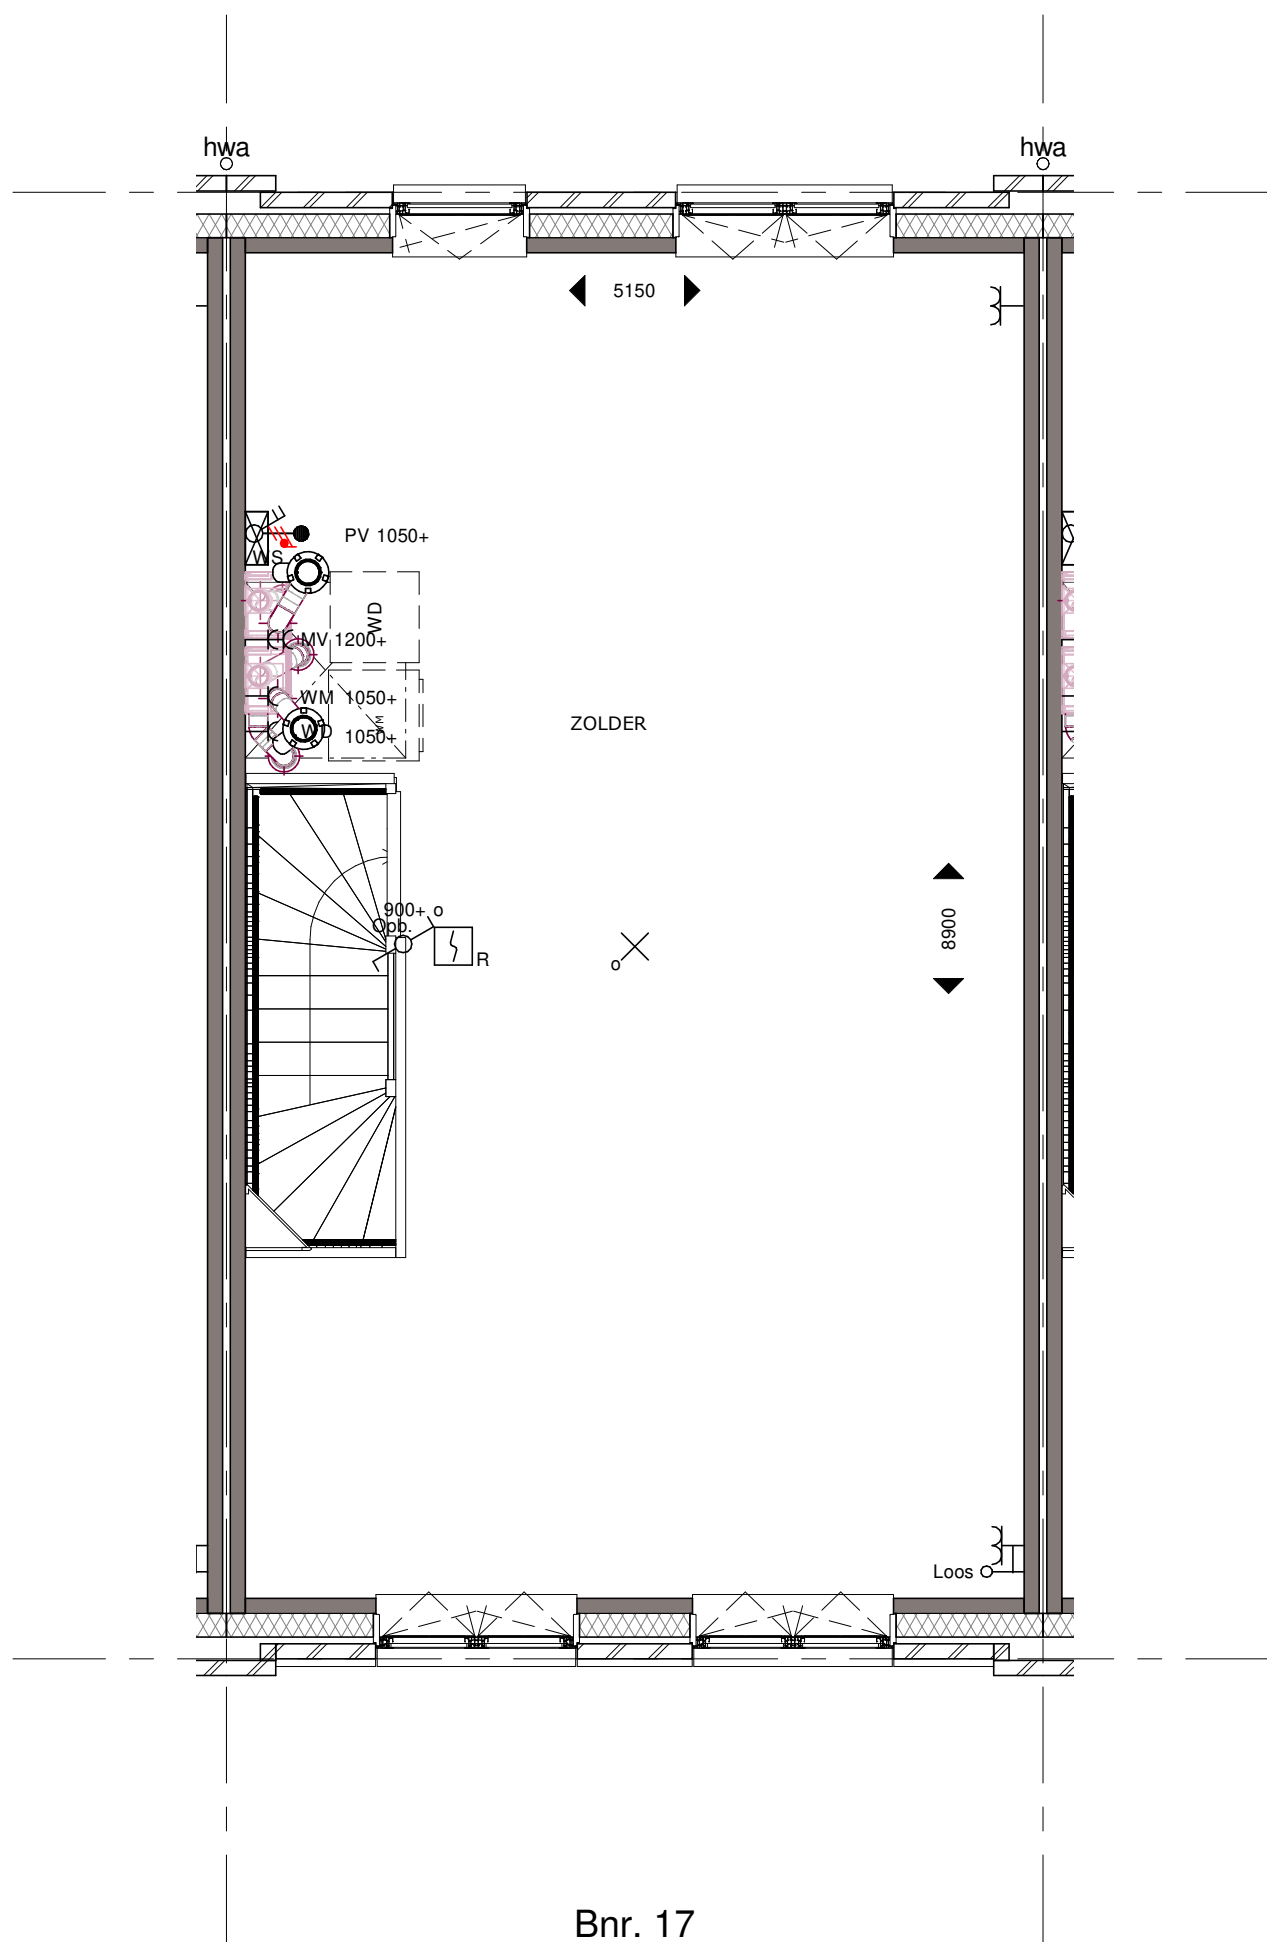

Bouwnummer 17 Begane Grond

Koningsdaal Blok 1C

Formaat: A3

SCHAAL 1:50

15-03-2019

KT-C.17-01

Bouwnummer 17 Tweede Verdieping

Koningsdaal Blok 1C

Formaat: A3

SCHAAL 1:50

15-03-2019

KT-C.17-03

bpd **TREBBE**
ONTWIKKELT EN BOUWT

Bnr. 17
Type C sp

Bouwnummer 17 Derde Verdieping

Koningsdaal Blok 1C

Formaat: A3

SCHAAL 1:50

15-03-2019

KT-C.17-04

bpd **TREBBE**
ONTWIKKELT EN BOUWT

Bnr. 17
Type C sp

Bouwnummer 17 Voorgevel

Koningsdaal Blok 1C

Formaat: A3

SCHAAL 1:50

15-03-2019

KT-C.17-05

bpd **TREBBE**
ONTWIKKELT EN BOUWT

Bnr. 17
Type C sp

Bouwnummer 17 Achtergevel

Koningsdaal Blok 1C