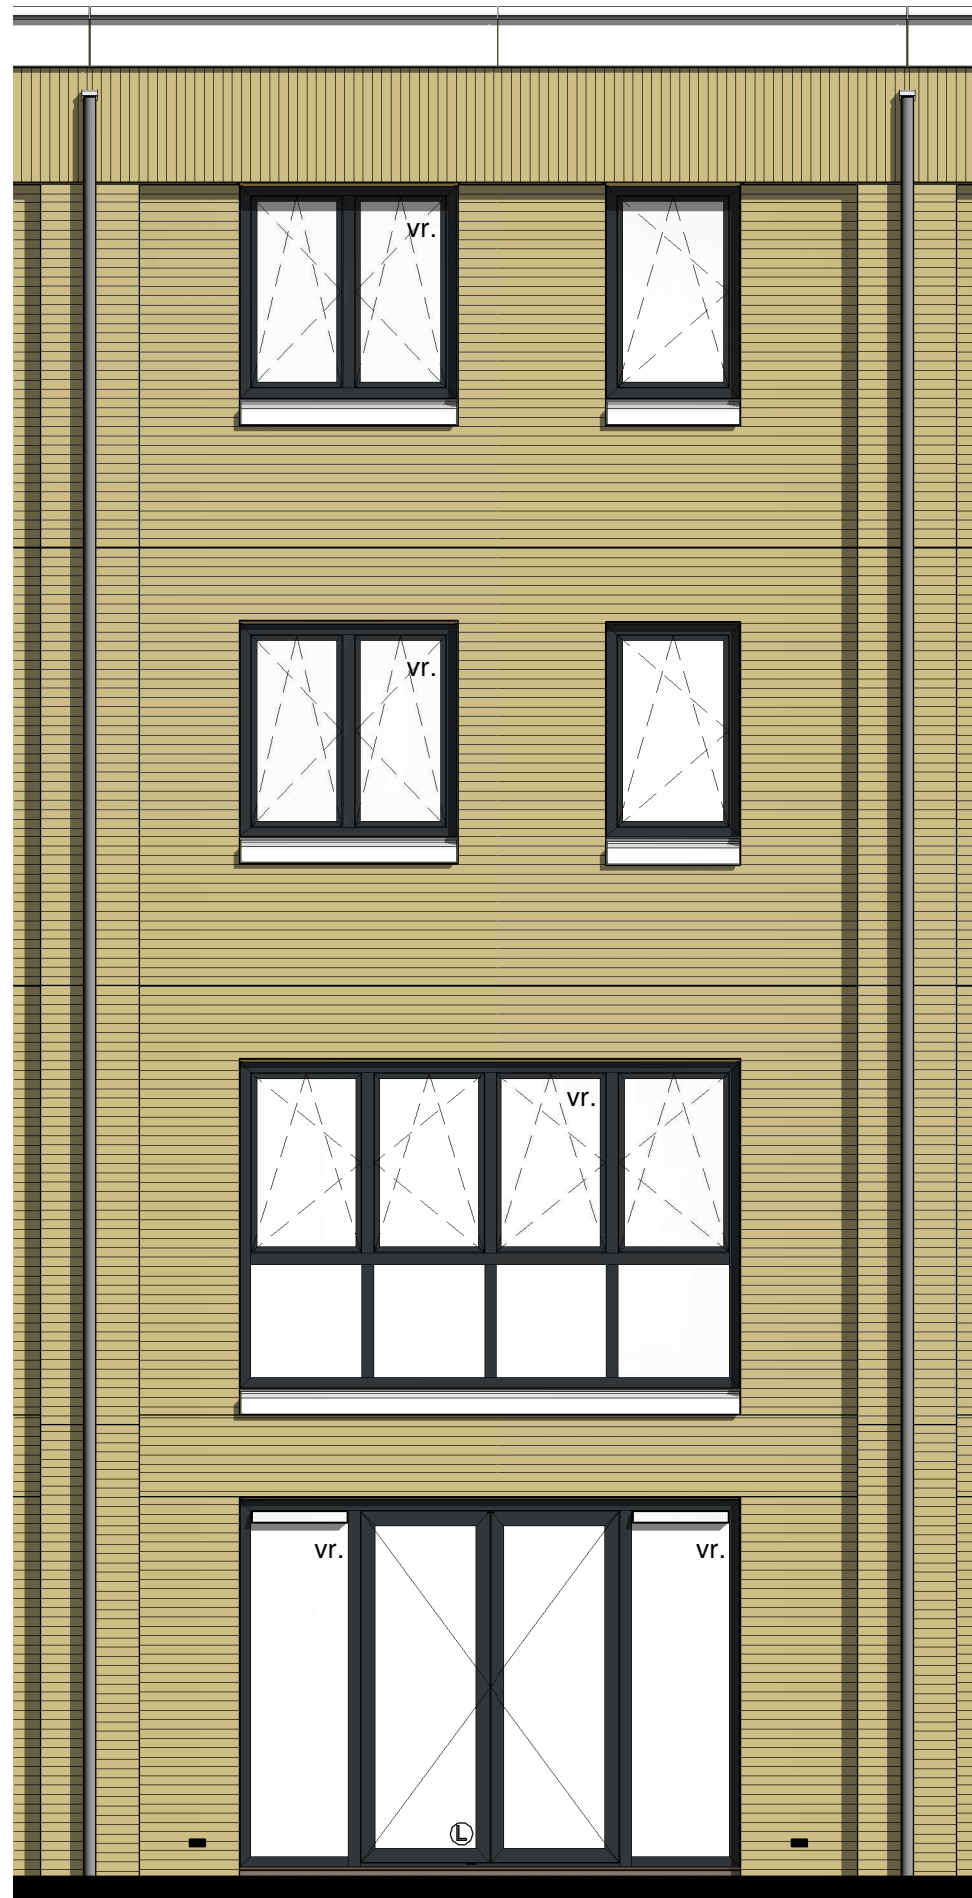

Bouwnummer 17 Begane Grond

Koningsdaal Blok 1C

Formaat: A3

SCHAAL 1:50

15-03-2019

KT-C.17-01

Bouwnummer 17 Tweede Verdieping

Koningsdaal Blok 1C

Formaat: A3

SCHAAL 1:50

15-03-2019

KT-C.17-03

bpd **TREBBE**
ONTWIKKELT EN BOUWT

Bnr. 17
Type C sp

Bouwnummer 17 Derde Verdieping

Koningsdaal Blok 1C

Formaat: A3

SCHAAL 1:50

15-03-2019

KT-C.17-04

bpd **TREBBE**
ONTWIKKELT EN BOUWT

Bnr. 17
Type C sp

Bouwnummer 17 Voorgevel

Koningsdaal Blok 1C

Formaat: A3

SCHAAL 1:50

15-03-2019

KT-C.17-05

bpd **TREBBE**
ONTWIKKELT EN BOUWT

Bnr. 17
Type C sp

Bouwnummer 17 Achtergevel

Koningsdaal Blok 1C