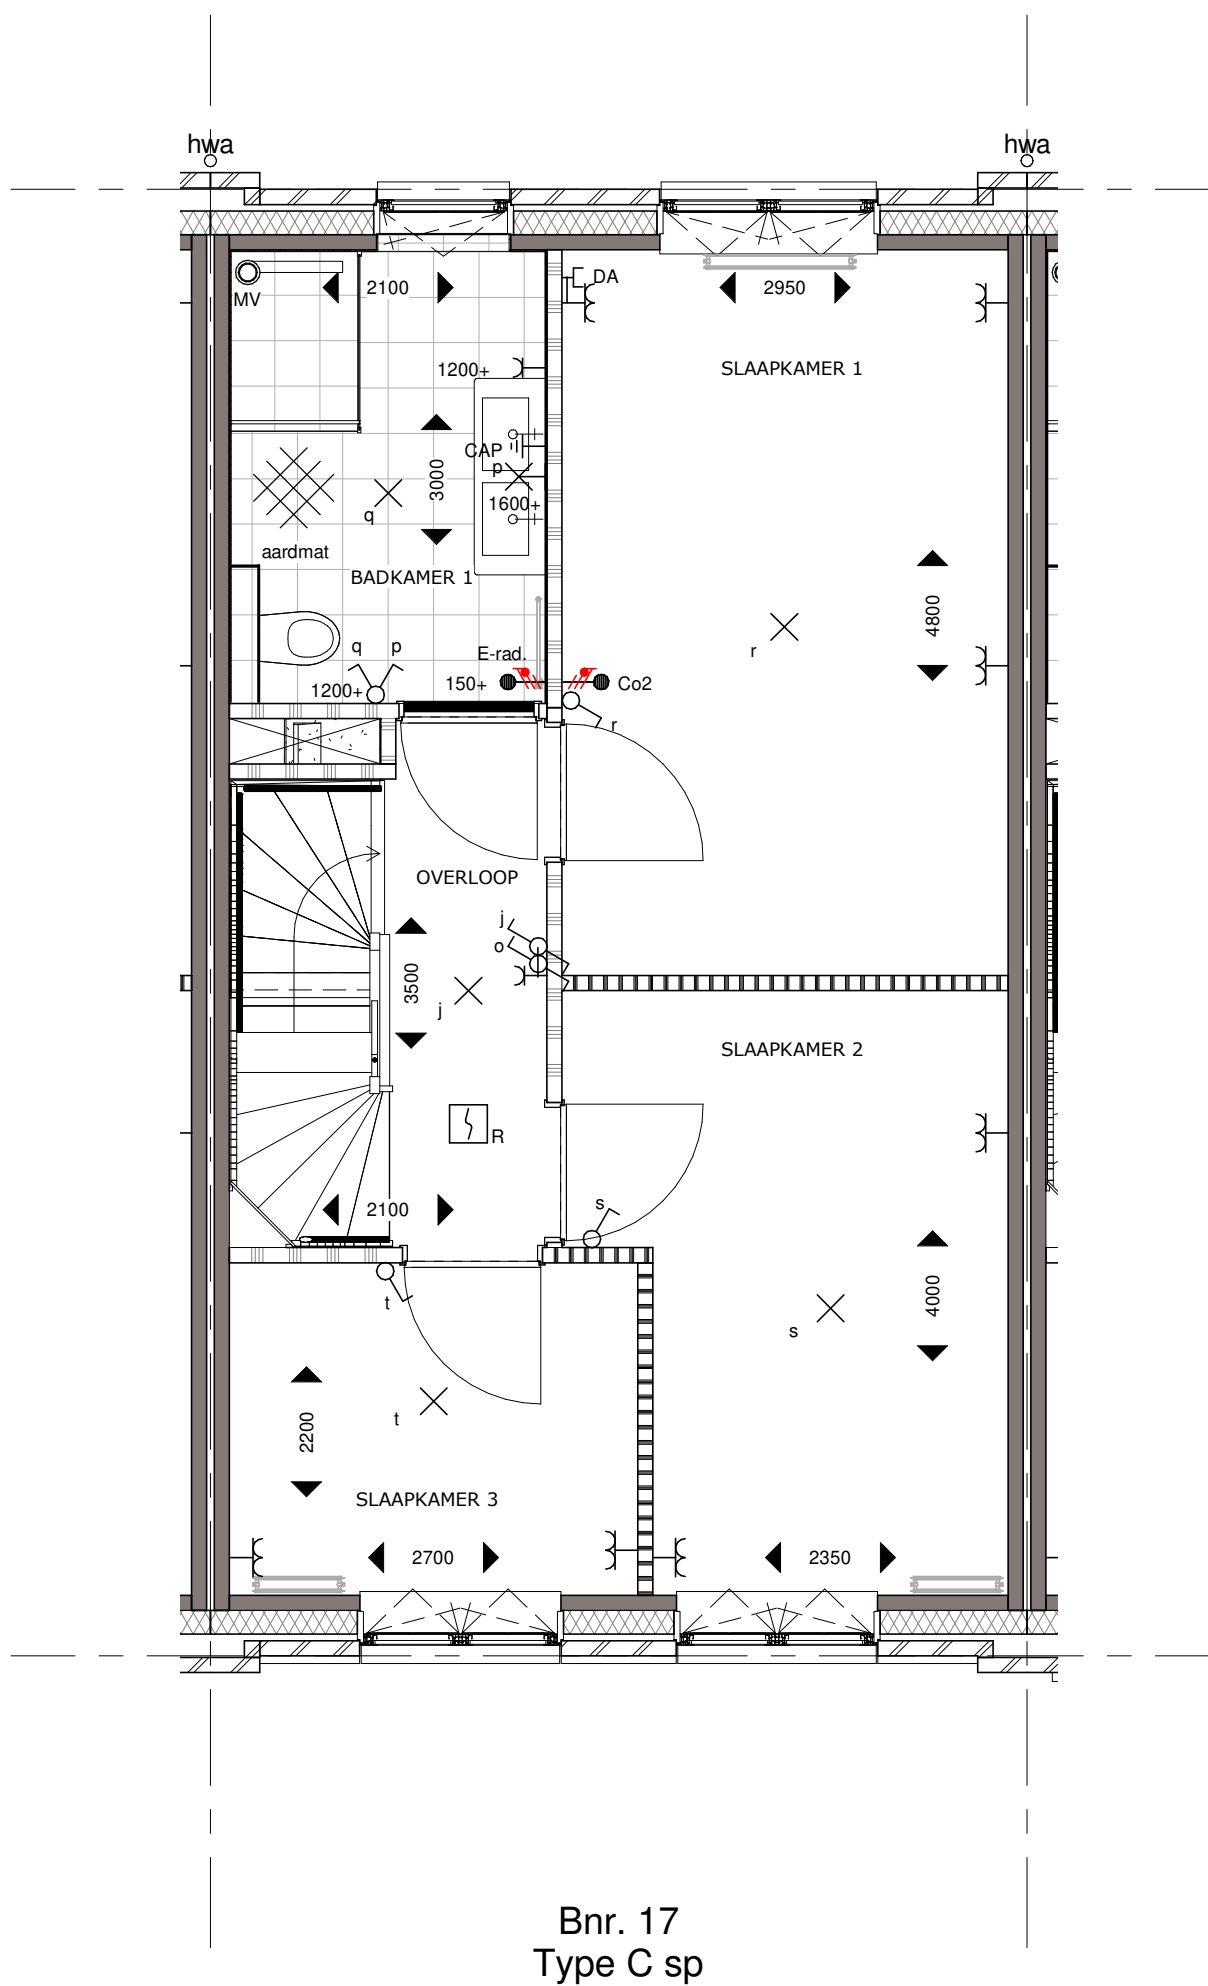

Bouwnummer 17 Begane Grond

Koningsdaal Blok 1C

Formaat: A3

SCHAAL 1:50

15-03-2019

KT-C.17-01

Bouwnummer 17 Tweede Verdieping

Koningsdaal Blok 1C

Formaat: A3

SCHAAL 1:50

15-03-2019

KT-C.17-03

bpd **TREBBE**
ONTWIKKELT EN BOUWT

Bnr. 17
Type C sp

Bouwnummer 17 Derde Verdieping

Koningsdaal Blok 1C

Formaat: A3

SCHAAL 1:50

15-03-2019

KT-C.17-04

bpd **TREBBE**
ONTWIKKELT EN BOUWT

Bnr. 17
Type C sp

Bouwnummer 17 Voorgevel

Koningsdaal Blok 1C

Formaat: A3

SCHAAL 1:50

15-03-2019

KT-C.17-05

bpd **TREBBE**
ONTWIKKELT EN BOUWT

Bnr. 17
Type C sp

Bouwnummer 17 Achtergevel

Koningsdaal Blok 1C