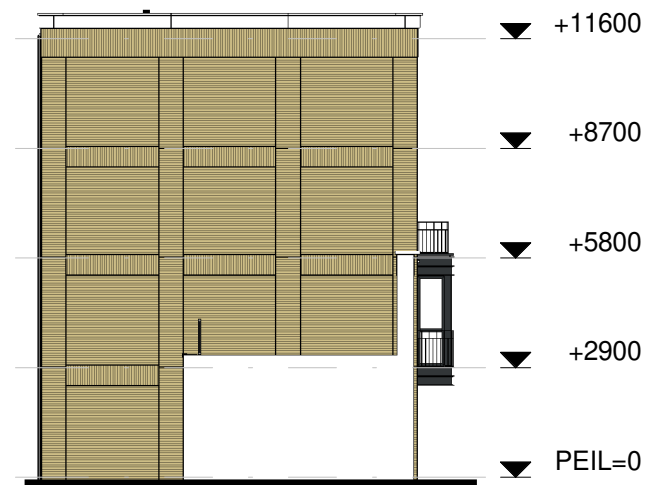

Voorgevel

Rechtergevel

Achtergevel

Linkergevel

Voorgevel Atelier

Linkergevel Atelier

Overzicht gevelaanzichten

Koningsdaal Blok 1A

Formaat: A3

SCHAAL 1:200

15-03-2019

KT-A-A00