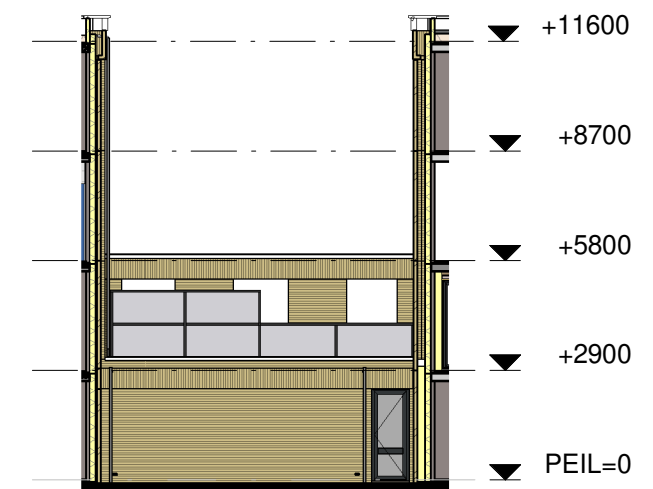

Rechter gevel B14

Rechter gevel

Linker gevel

Overzicht gevelaanzichten

Koningsdaal Blok 1B

Formaat: A3

SCHAAL 1:200

15-03-2019