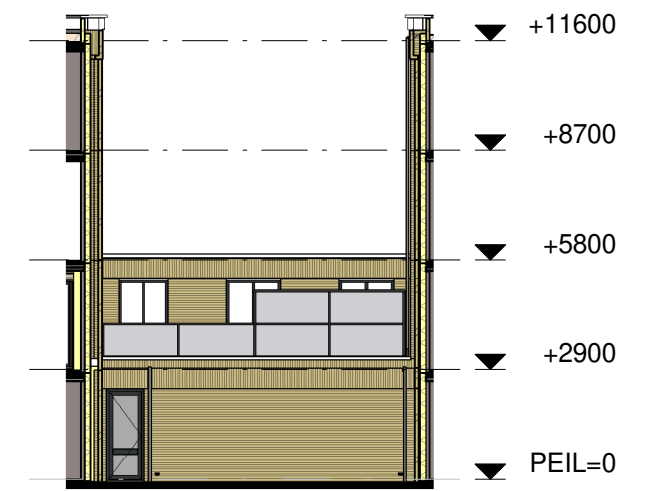

Linker gevel B06