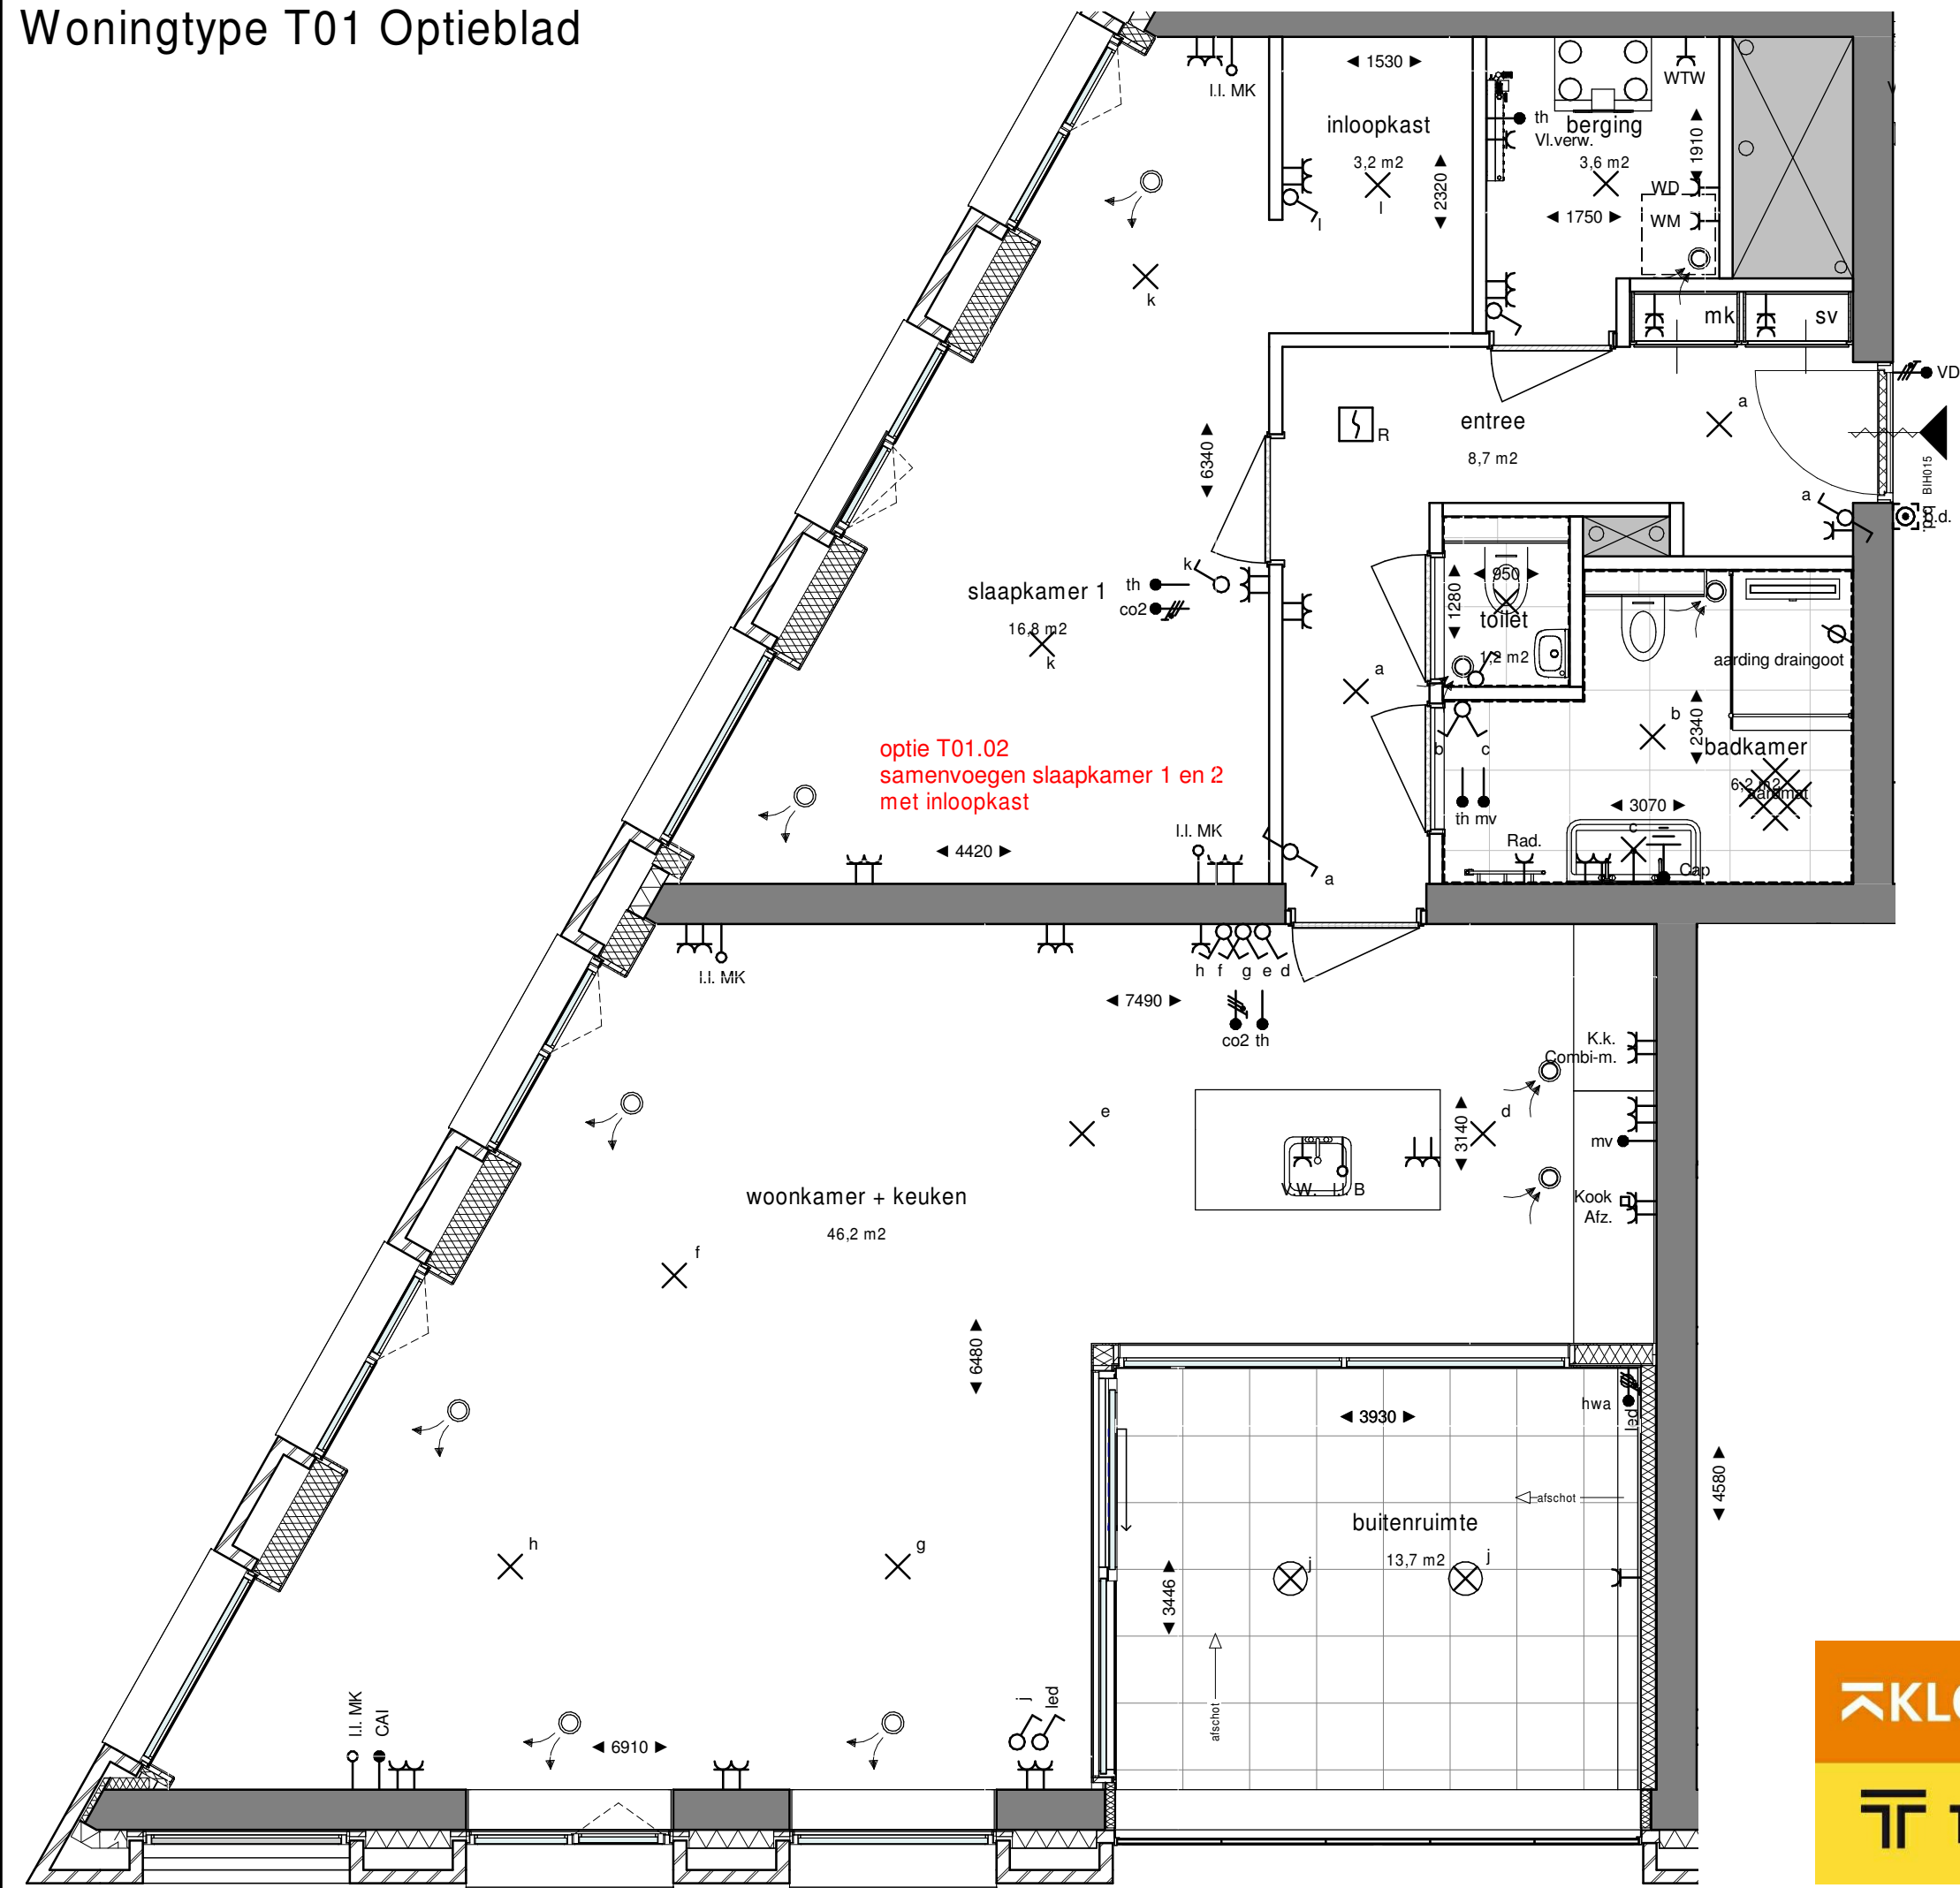

Woningtype T01 Optieblad

Project A.B9.T01.01
 Havenkade Nijmegen
 Onderwerp Woningtype T01 Optieblad Woningtype T01
 Datum 09-10-2020
 Schaal 1:50
 Formaat A3

Woningtype T01 Optieblad

Project A.B9.T01.02
 Havenkade
 Nijmegen
 Onderwerp
 Woningtype T01 Optieblad
 Woningtype T01
 Datum
 09-10-2020
 Schaal
 1:50
 Formaat
 A3