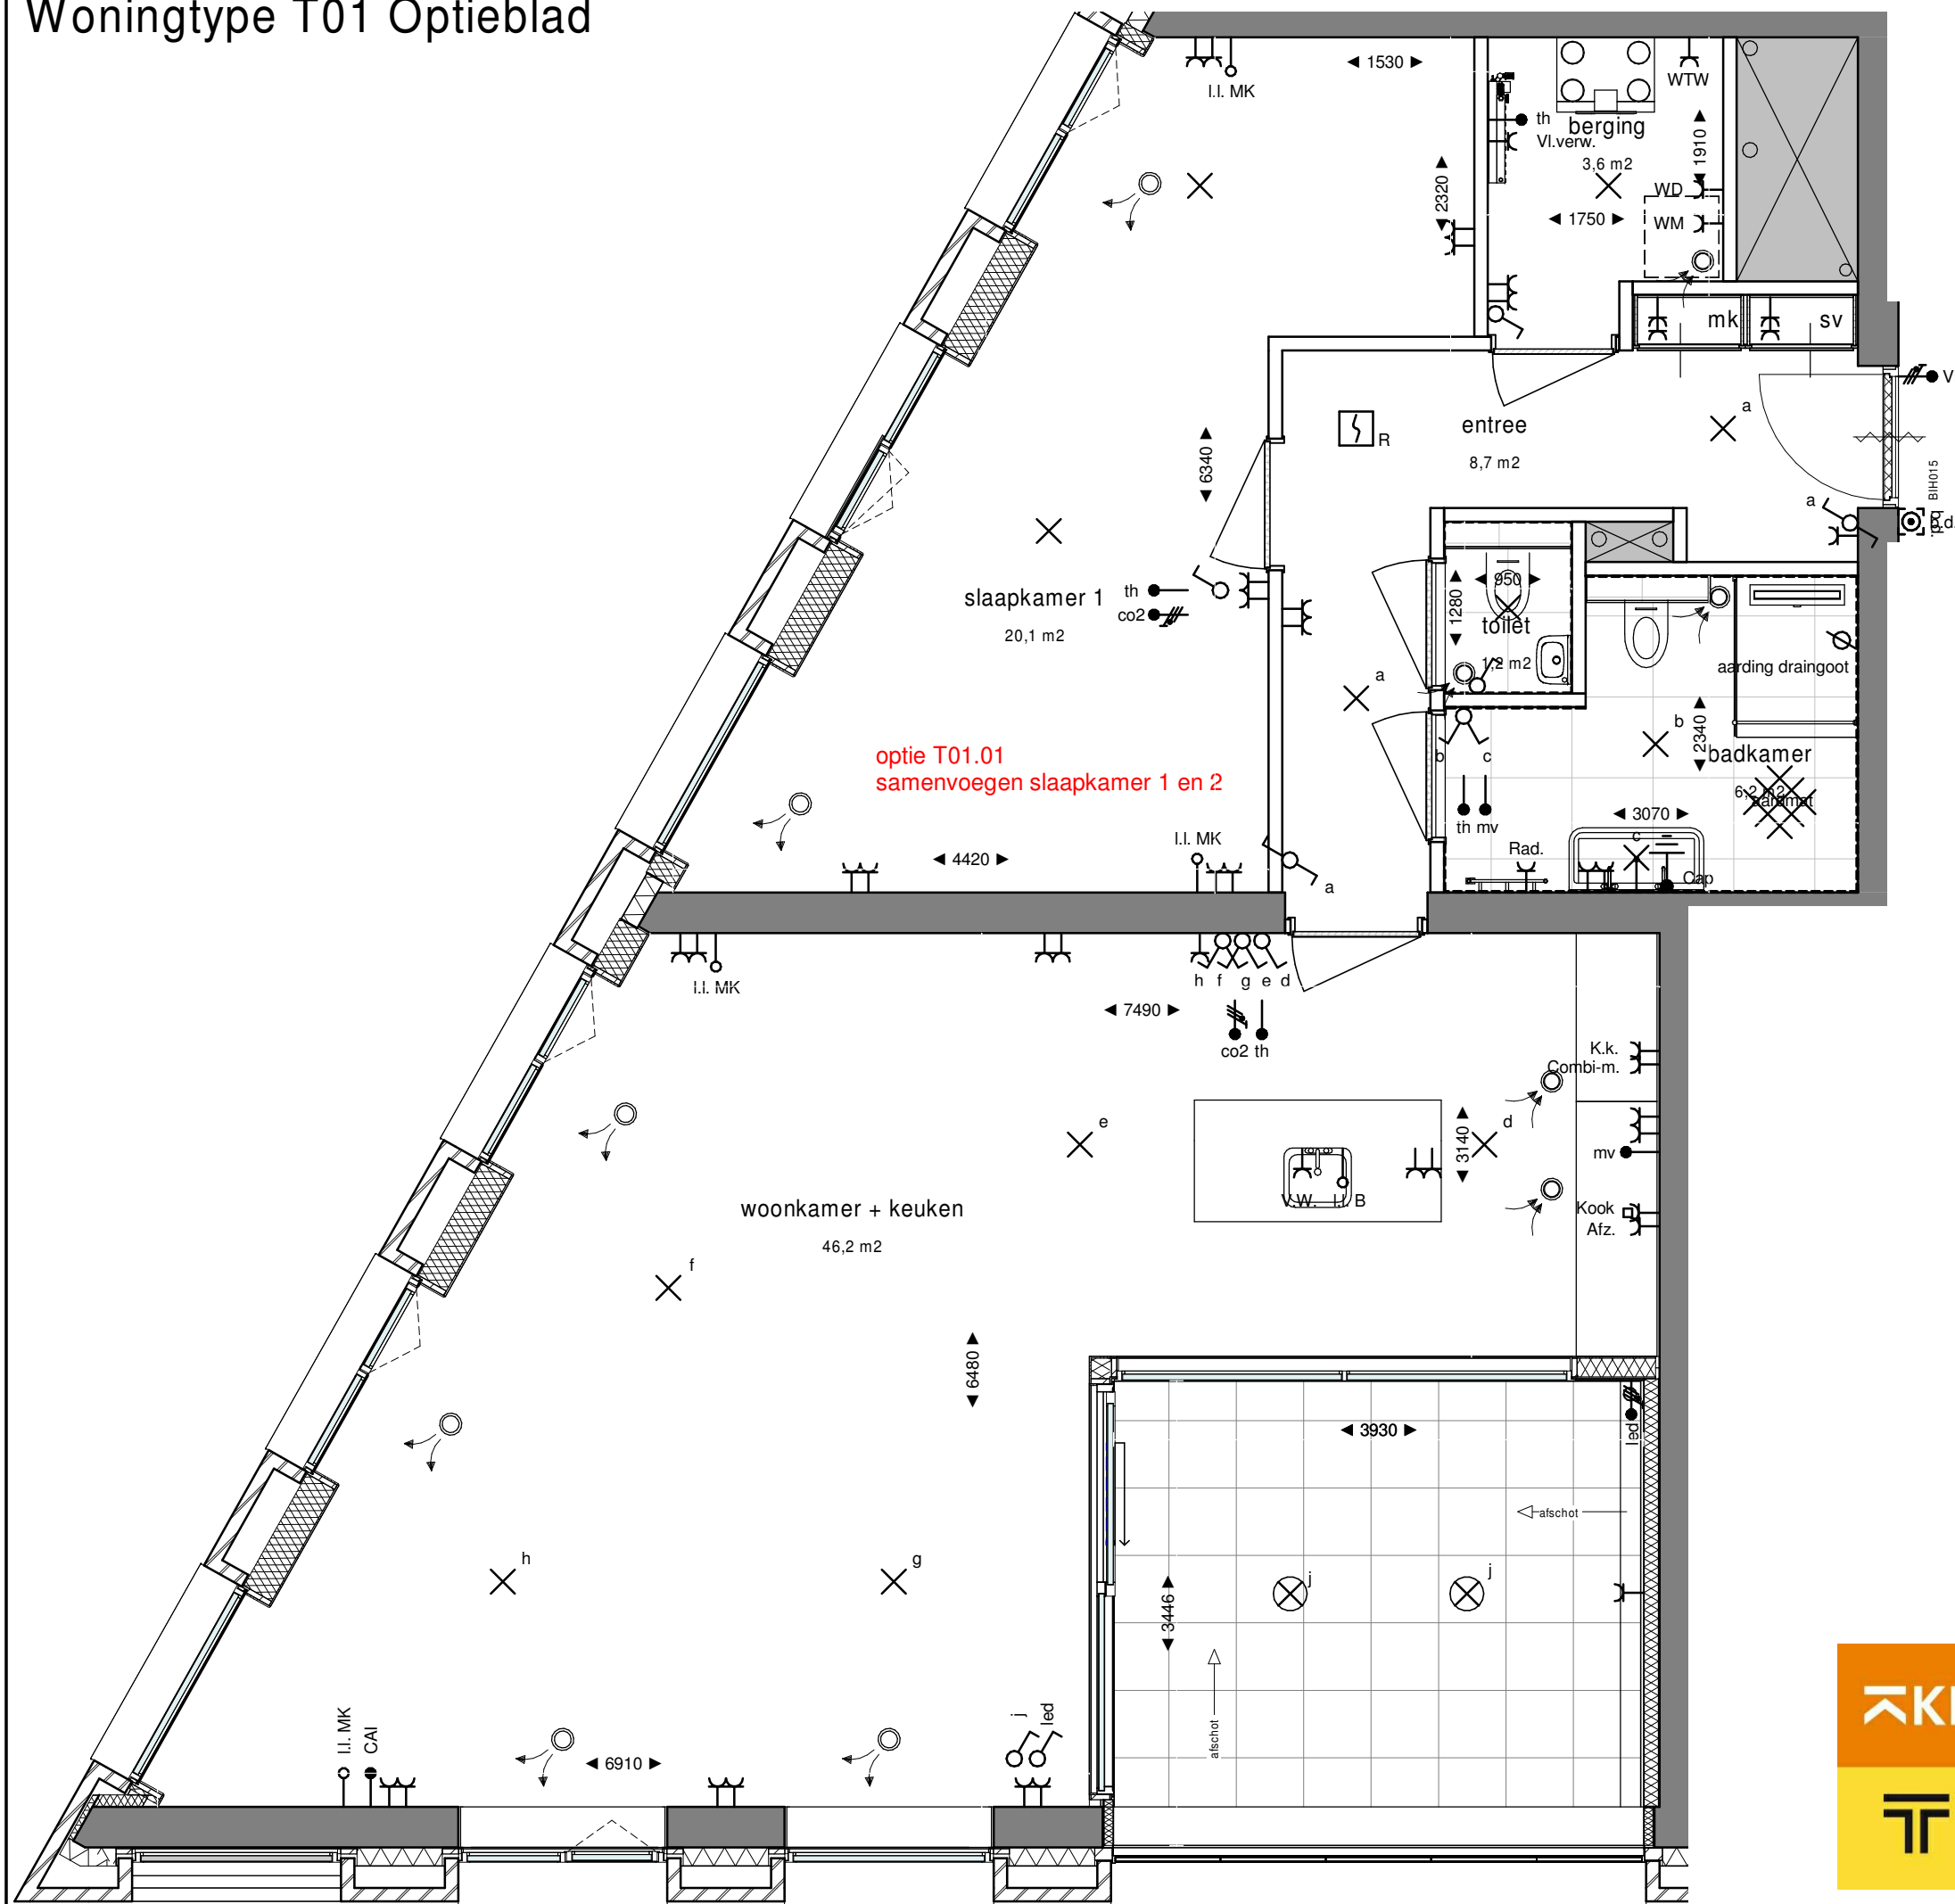

Woningtype T01 Optieblad

Project A.B9.T01.01
 Havenkade Nijmegen
 Onderwerp Woningtype T01 Optieblad Woningtype T01
 Datum 09-10-2020
 Schaal 1:50
 Formaat A3

Woningtype T01 Optieblad

Project A.B9.T01.02
 Havenkade
 Nijmegen
 Onderwerp
 Woningtype T01 Optieblad
 Woningtype T01
 Datum
 09-10-2020
 Schaal
 1:50
 Formaat
 A3