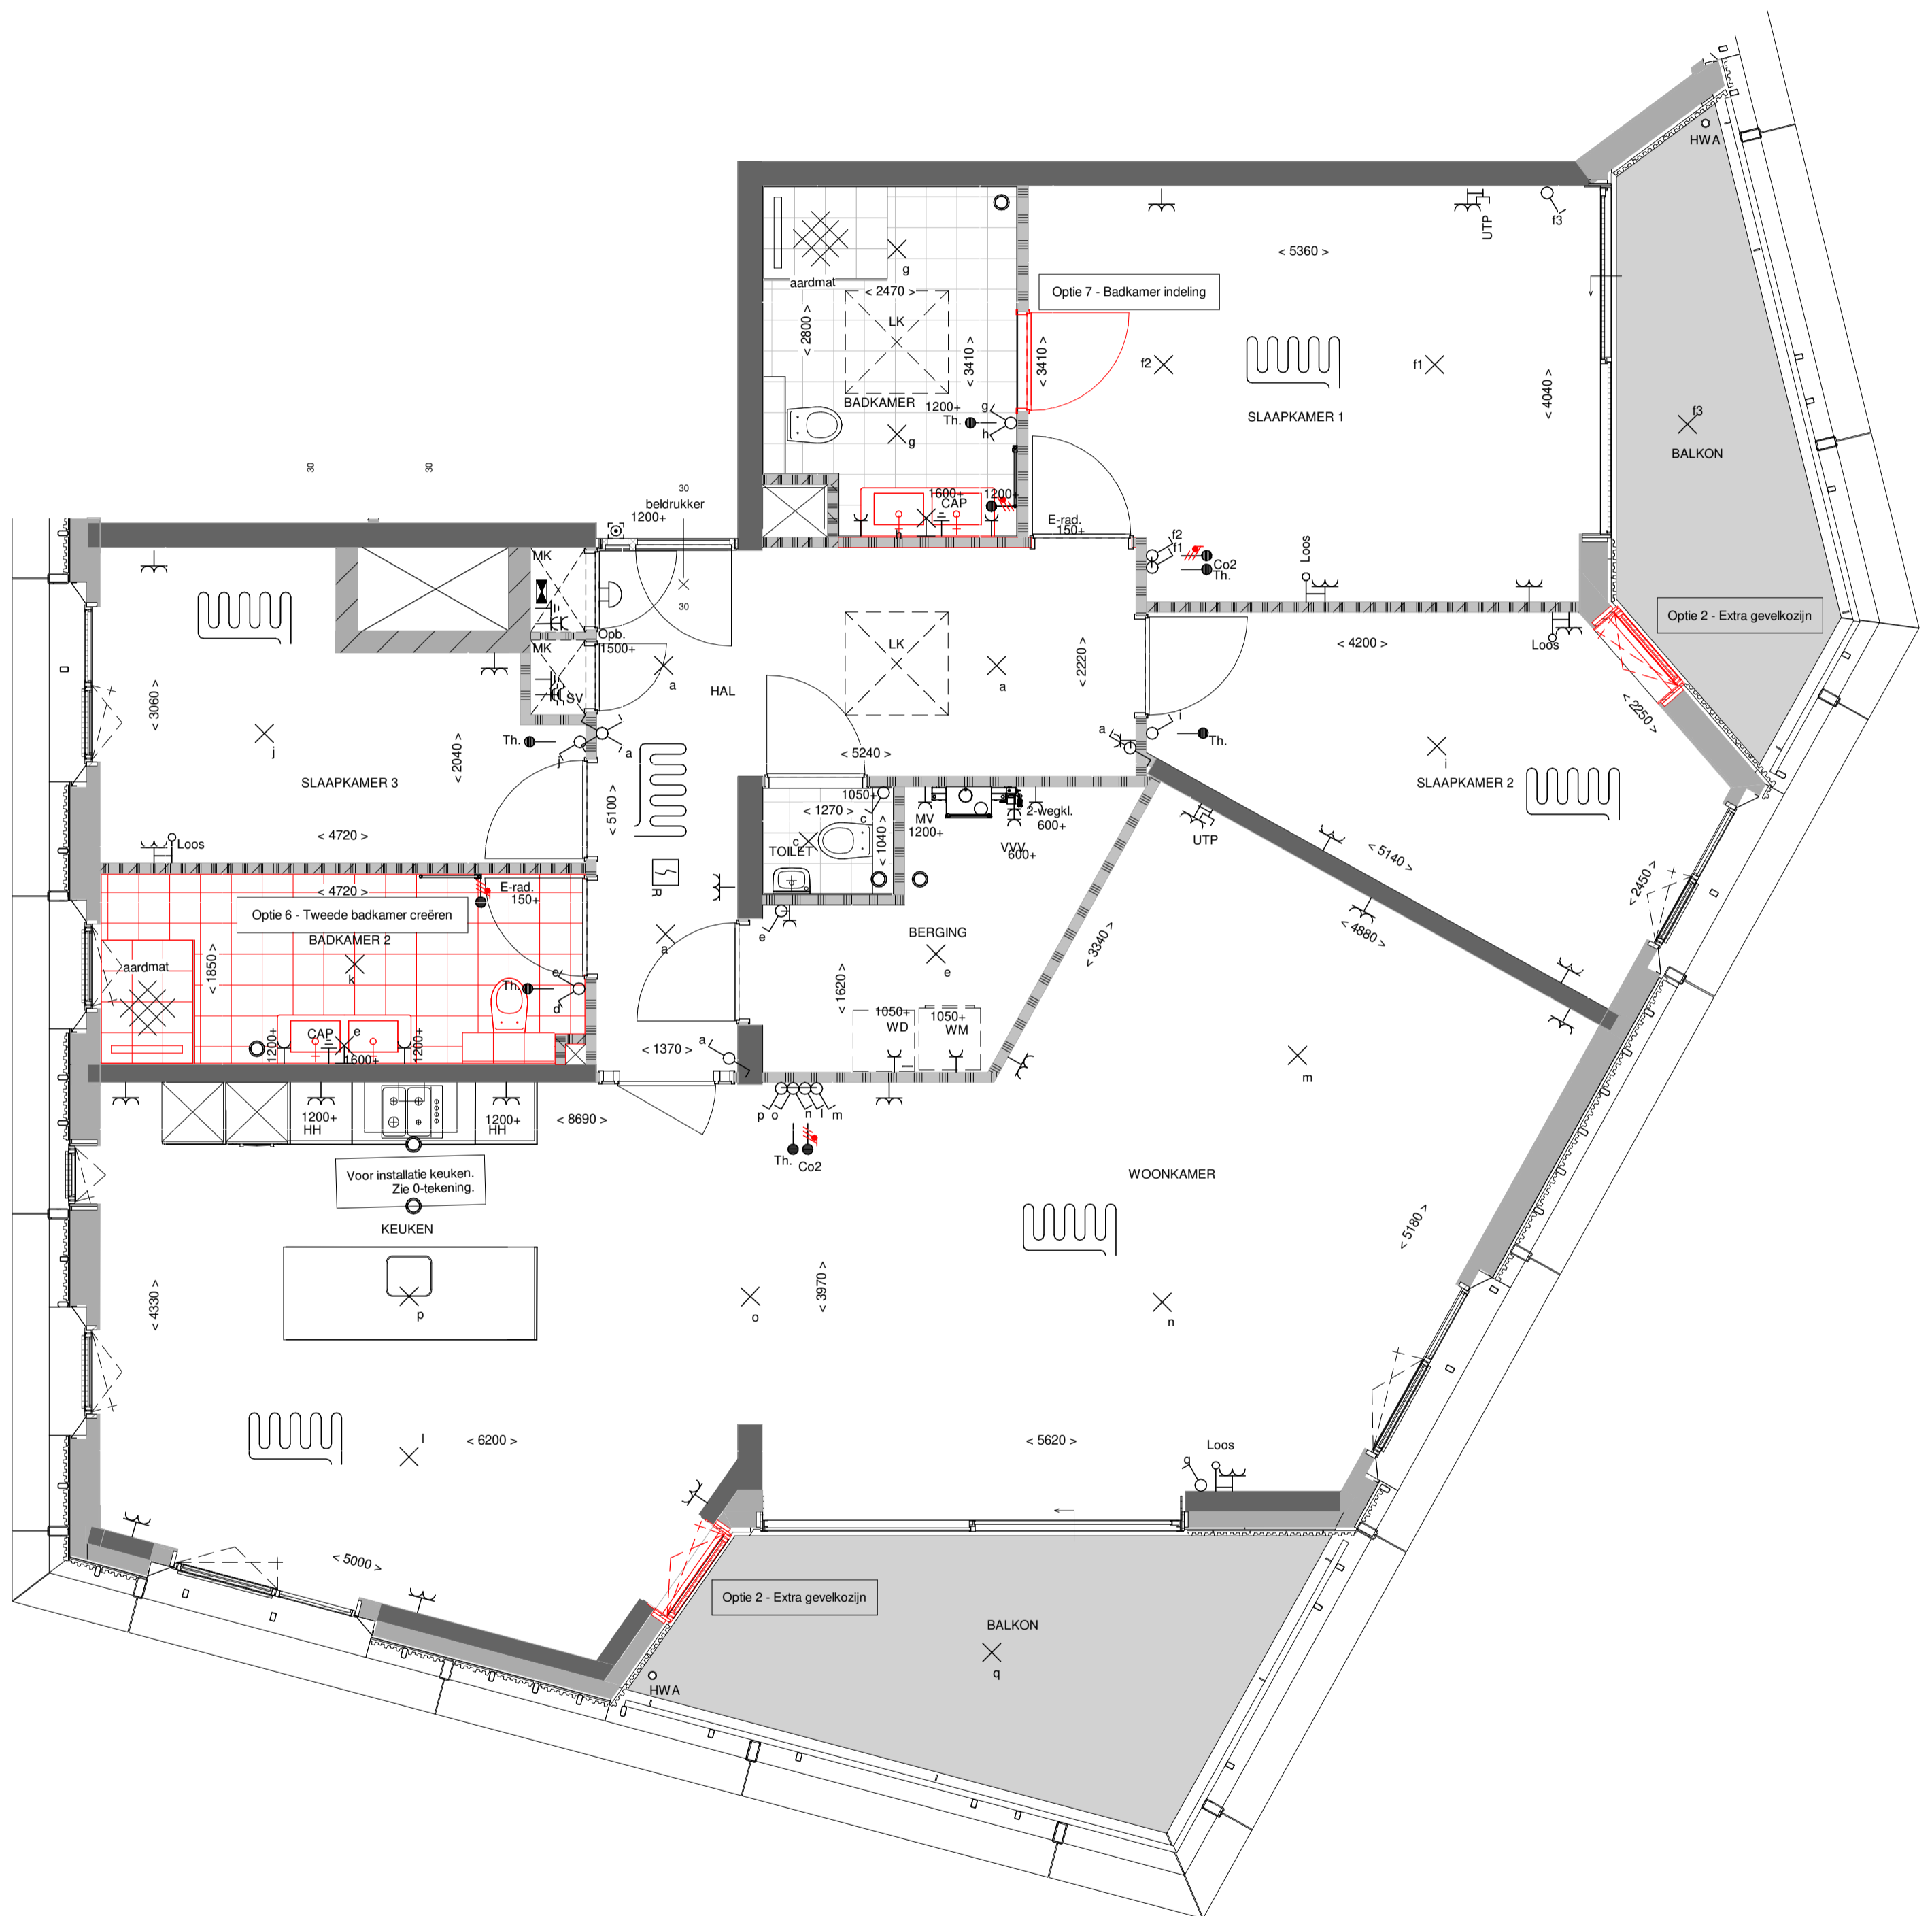

blokoverzicht parkpaviljoens

Kopersopties
 Begane grond
 Bouwnummer 201
 Type C1

Park Fort Krayenhoff
 SCHAAL 1:50

Formaat: A2
 29-05-2020 1KTO-H00-C1

blokoverzicht parkpaviljoens

Kopersopties

Begane grond

Bouwnummer 202

Type B

Park Fort Krayenhoff

SCHAAL 1:50

Formaat: A3

29-05-2020 1KTO-H00-B

blokeerzicht parkpaviljoens

Kopersopties
 Begane grond
 Bouwnummer 203
 Type A2

Park Fort Krayenhoff
 SCHAAL 1:50

Formaat: A2
 29-05-2020 1KTO-H00-A2

blokoverzicht parkpaviljoens

Kopersopties
 Vierde verdieping
 Bouwnummer 214
 Type J2

Park Fort Krayenhoff
 SCHAAL 1:50

Formaat: A2
 29-05-2020 1KTO-H04-J2