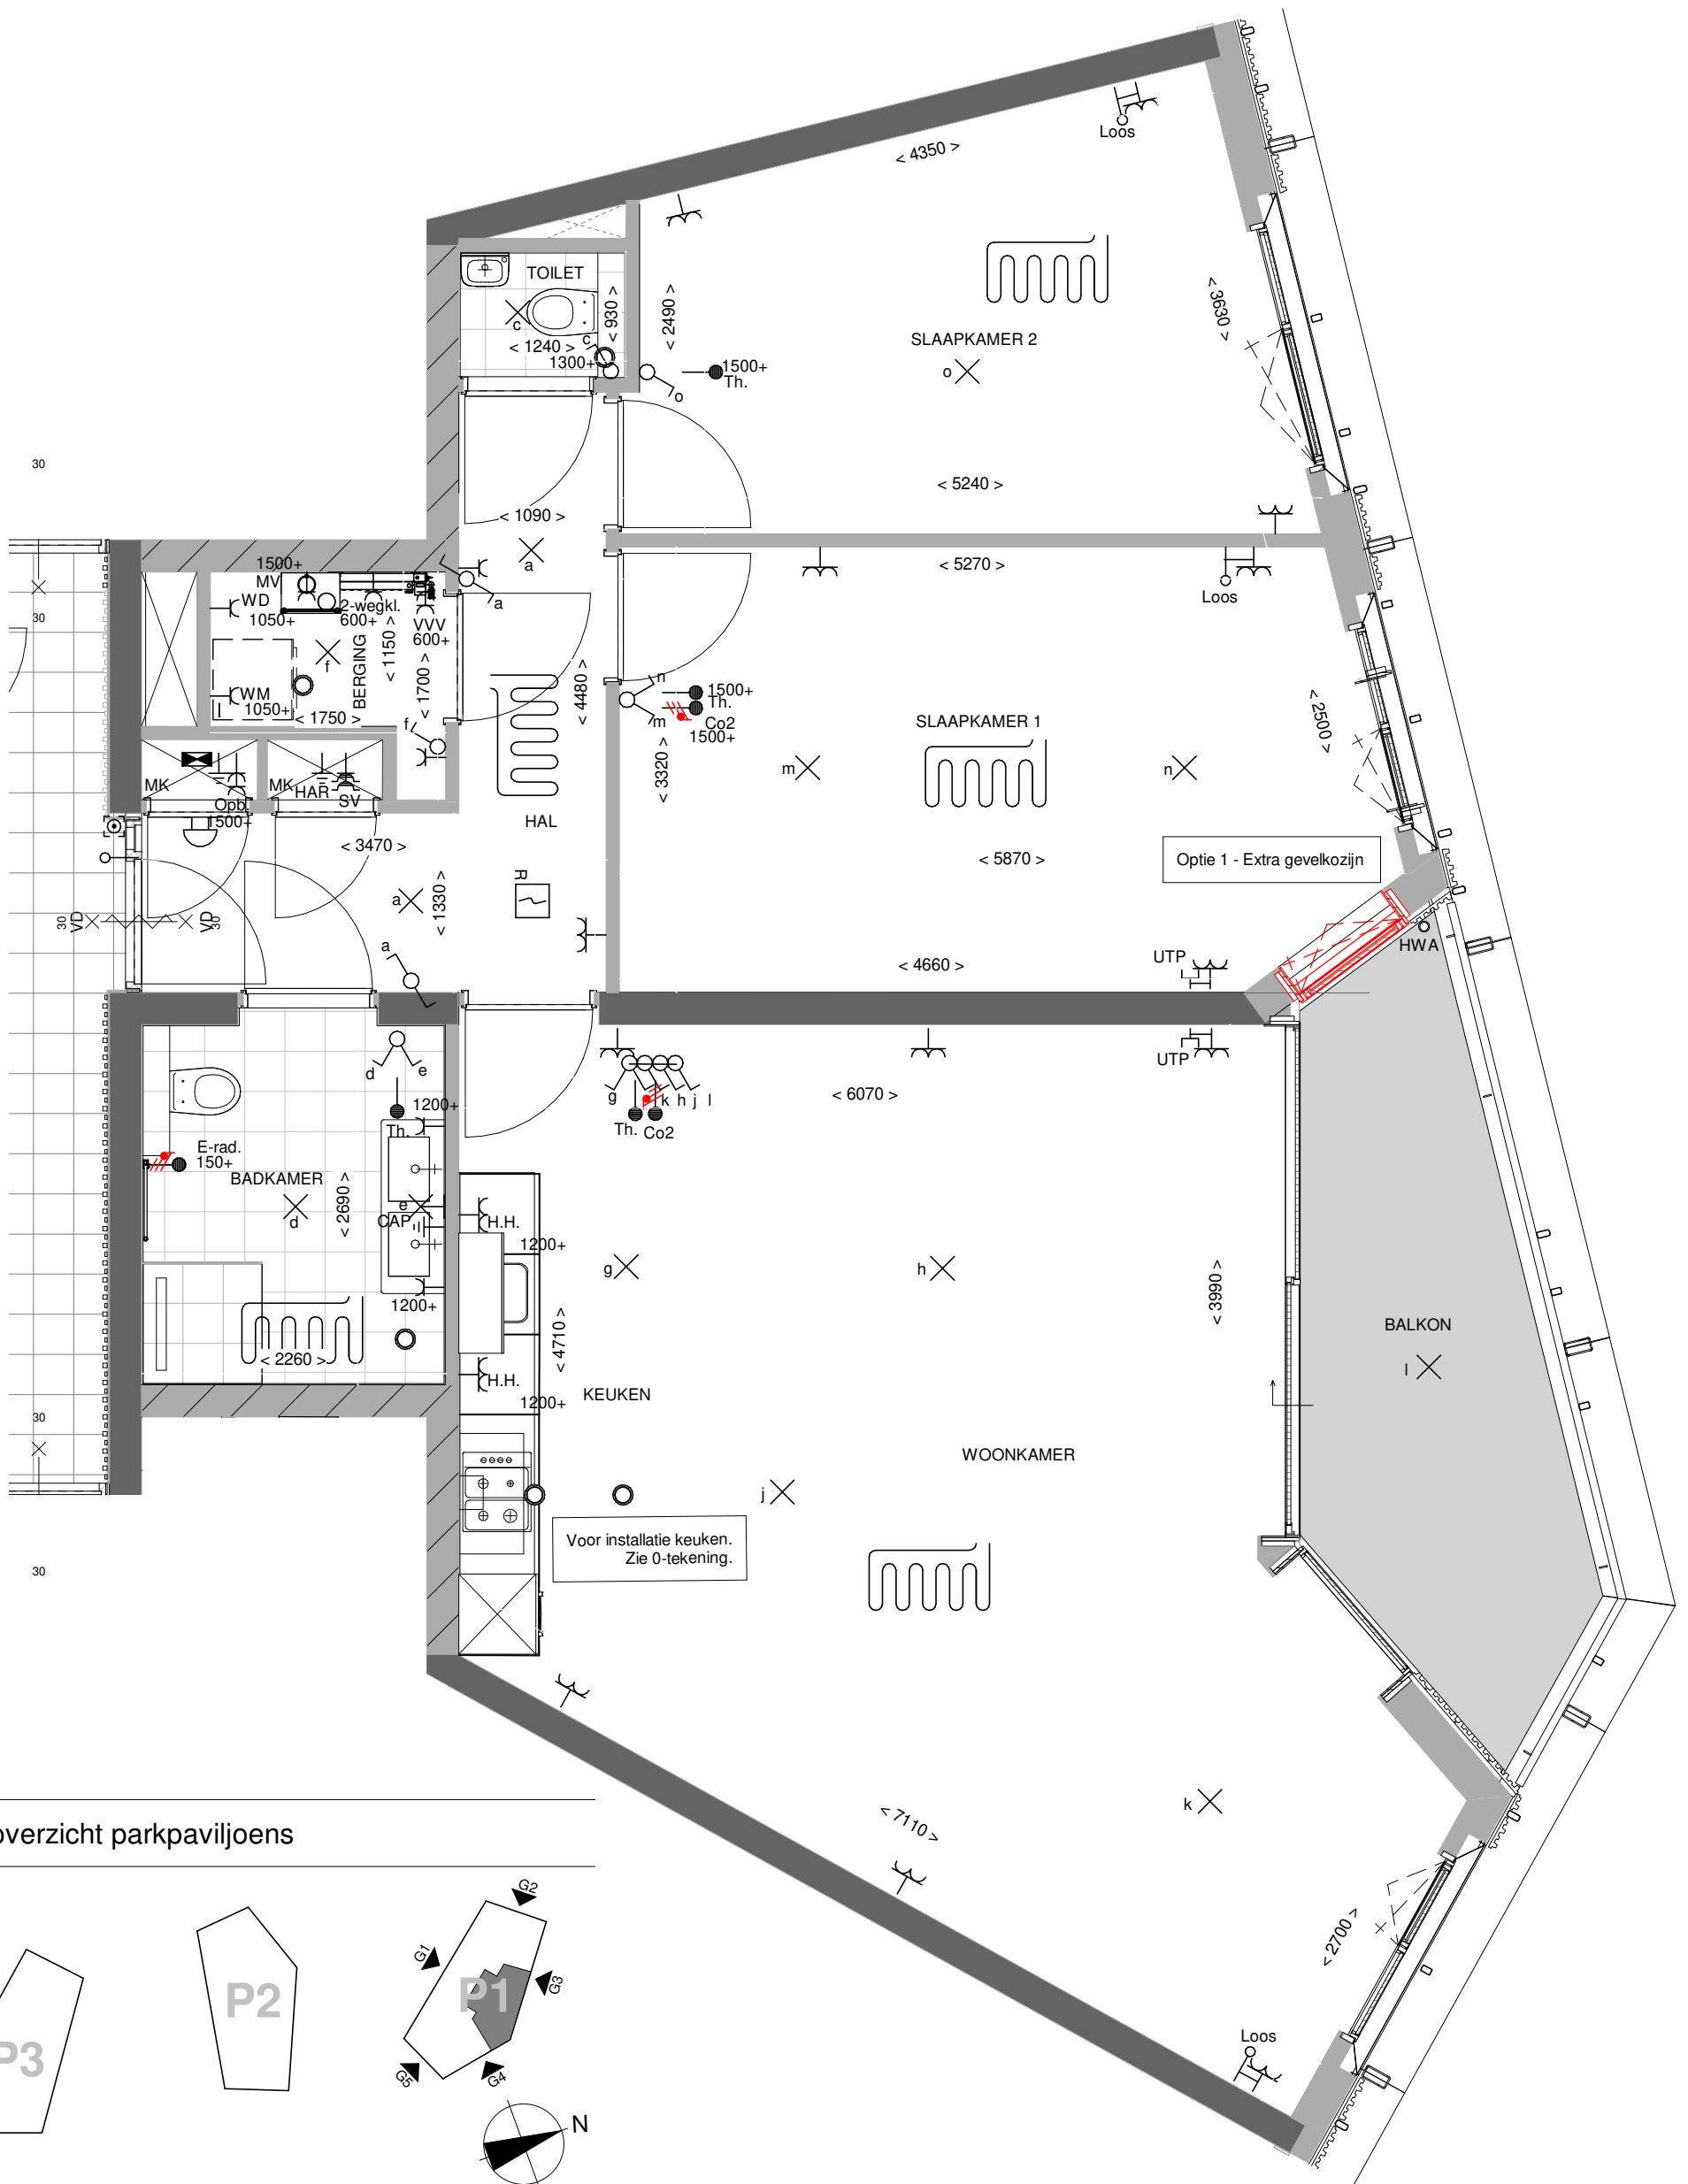

blokoverzicht parkpaviljoens

Kopersopties
 Begane grond
 Bouwnummer 201
 Type C1

Park Fort Krayenhoff
 SCHAAL 1:50

Formaat: A2
 29-05-2020 1KTO-H00-C1

blokoverzicht parkpaviljoens

Kopersopties

Begane grond

Bouwnummer 202

Type B

Park Fort Krayenhoff

SCHAAL 1:50

Formaat: A3

29-05-2020 1KTO-H00-B

blokeerzicht parkpaviljoens

Kopersopties
 Begane grond
 Bouwnummer 203
 Type A2

Park Fort Krayenhoff
 SCHAAL 1:50

Formaat: A2
 29-05-2020 1KTO-H00-A2

blokoverzicht parkpaviljoens

Kopersopties
 Vierde verdieping
 Bouwnummer 214
 Type J2

Park Fort Krayenhoff
 SCHAAL 1:50

Formaat: A2
 29-05-2020 1KTO-H04-J2