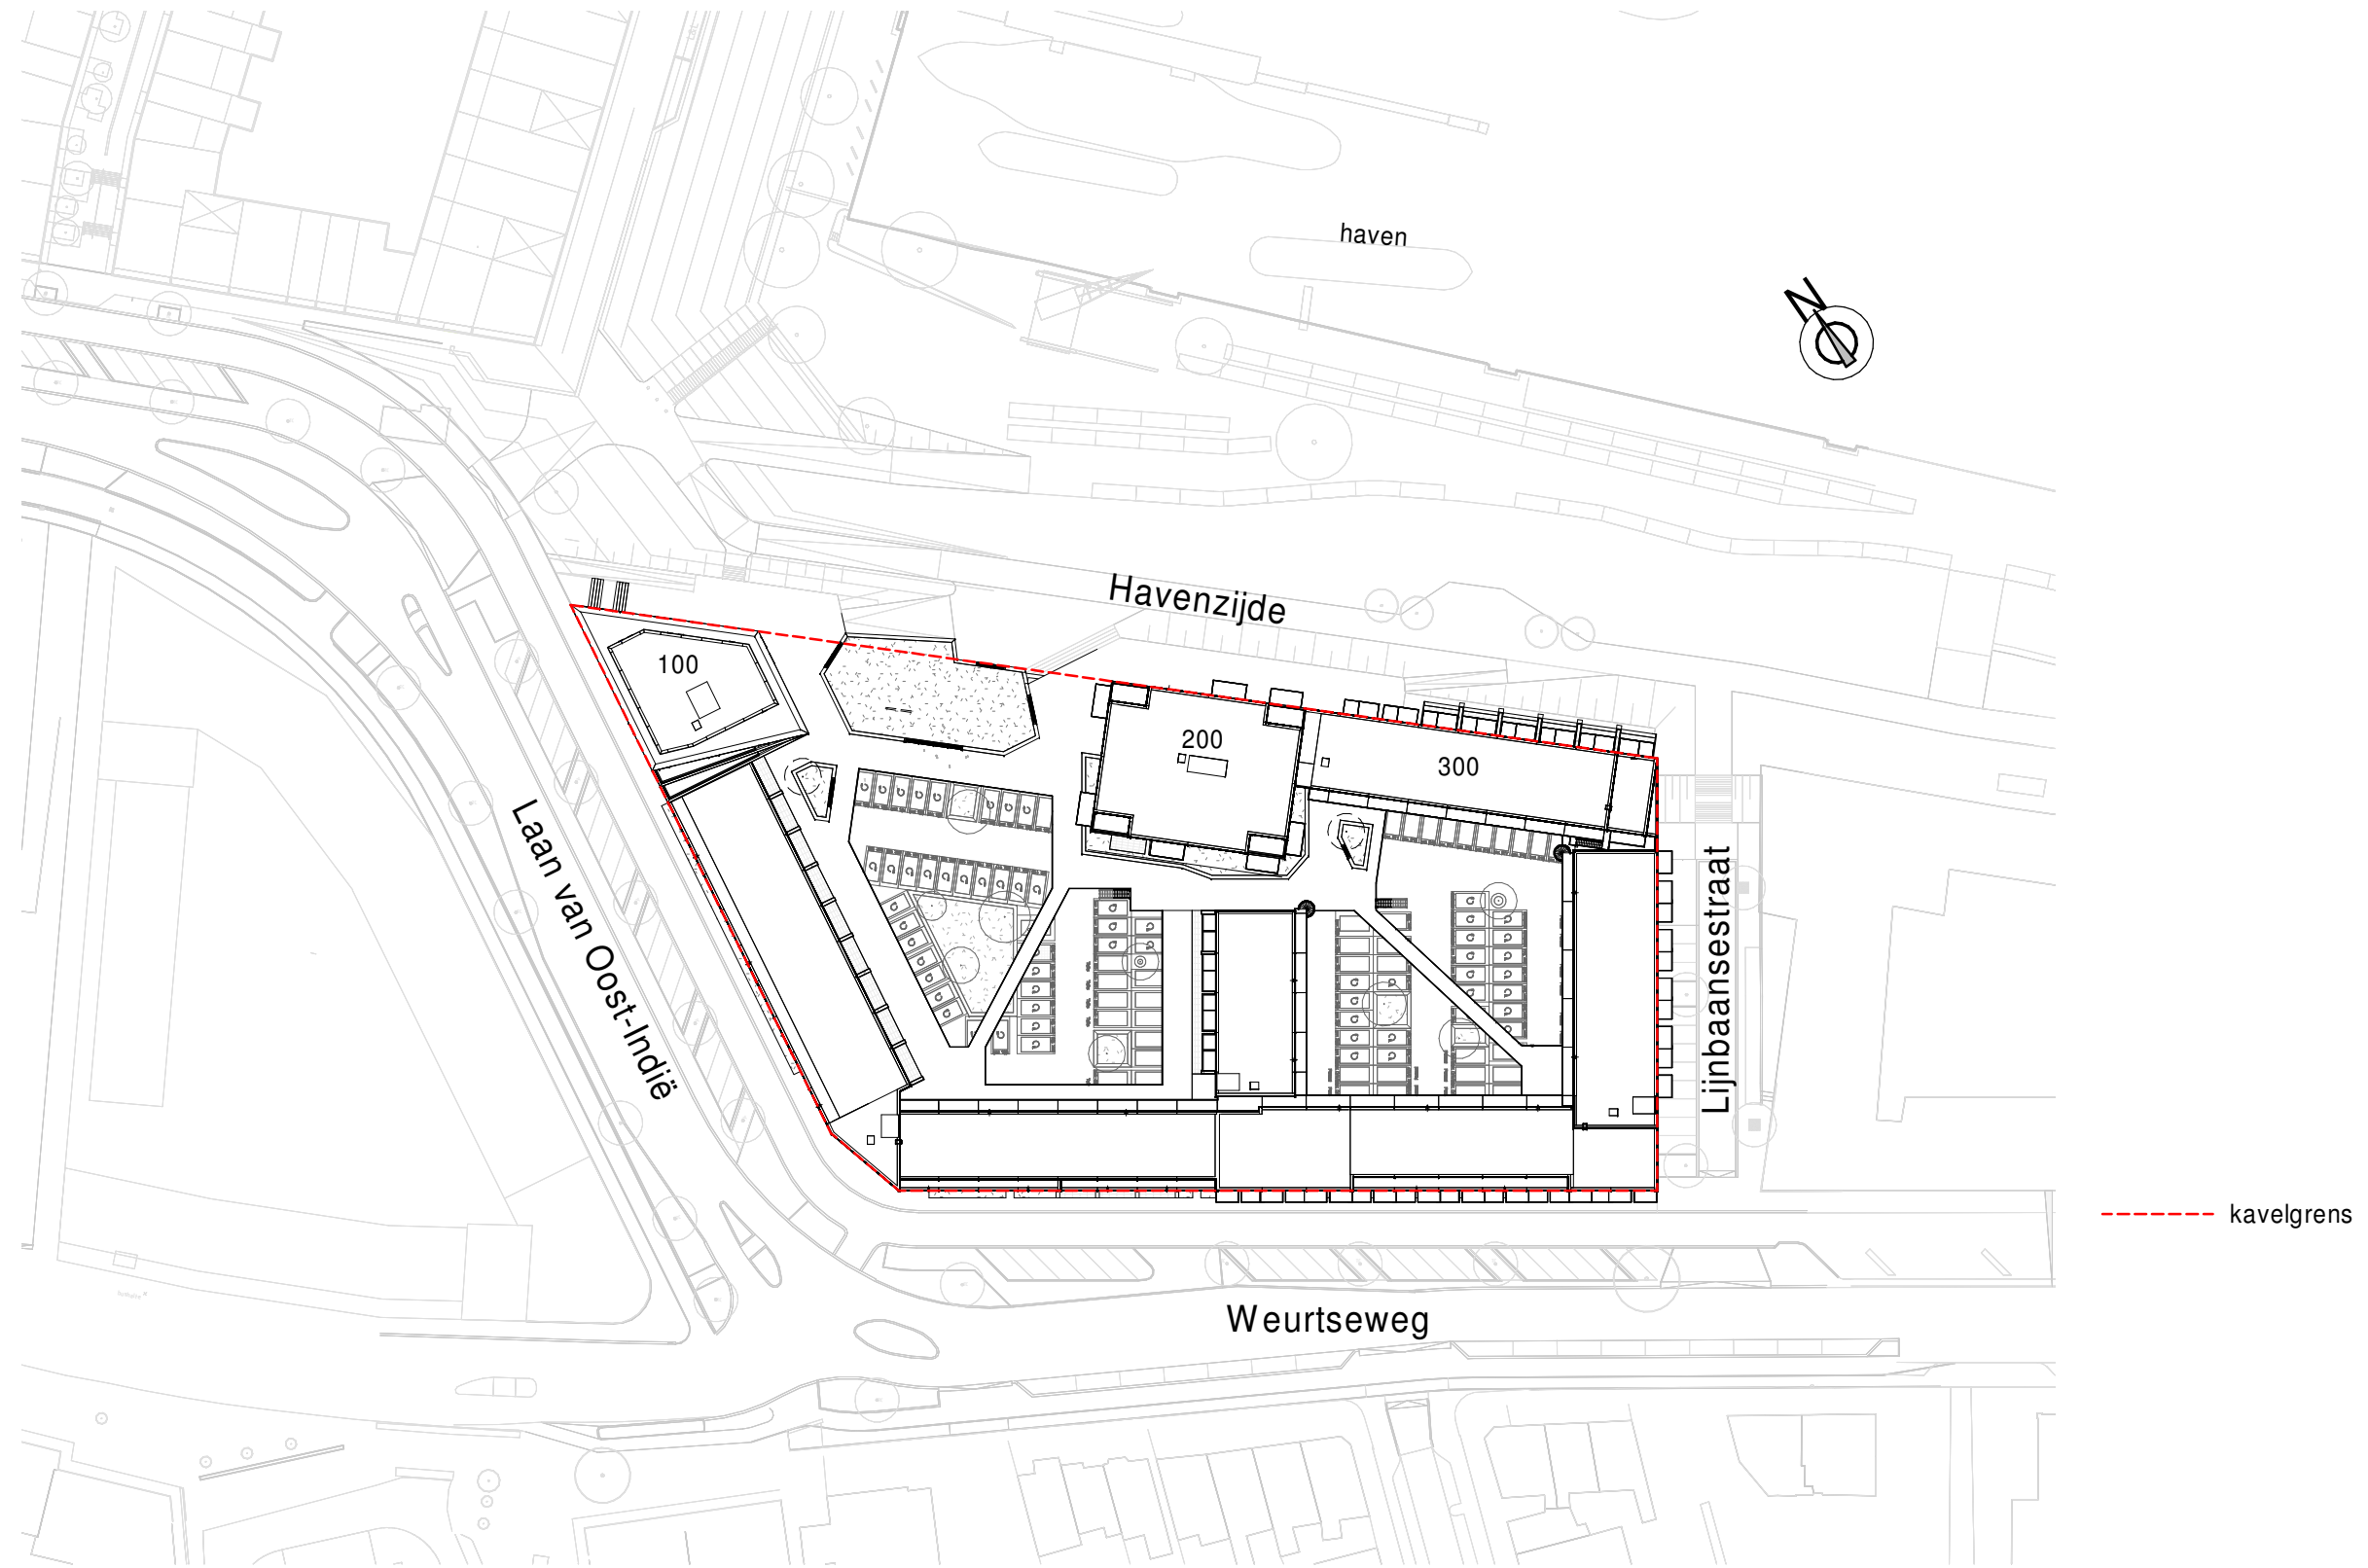

# Situatietekening

## Disclaimer Situatietekeningen

Deze situatie tekening is ter indicatie voor de ligging van de woongebouwen in de omgeving. De omgeving buiten de kavelgrens maakt geen onderdeel uit van het plan Havenkade. Er kunnen geen rechten worden ontleend aan deze situatietekening.

**Project**  
Havenkade  
Nijmegen  
**Onderwerp**  
Situatietekening

**Datum**  
09-10-2020

**B9.000**

**Schaal**  
1:1000

**Formaat**  
A3