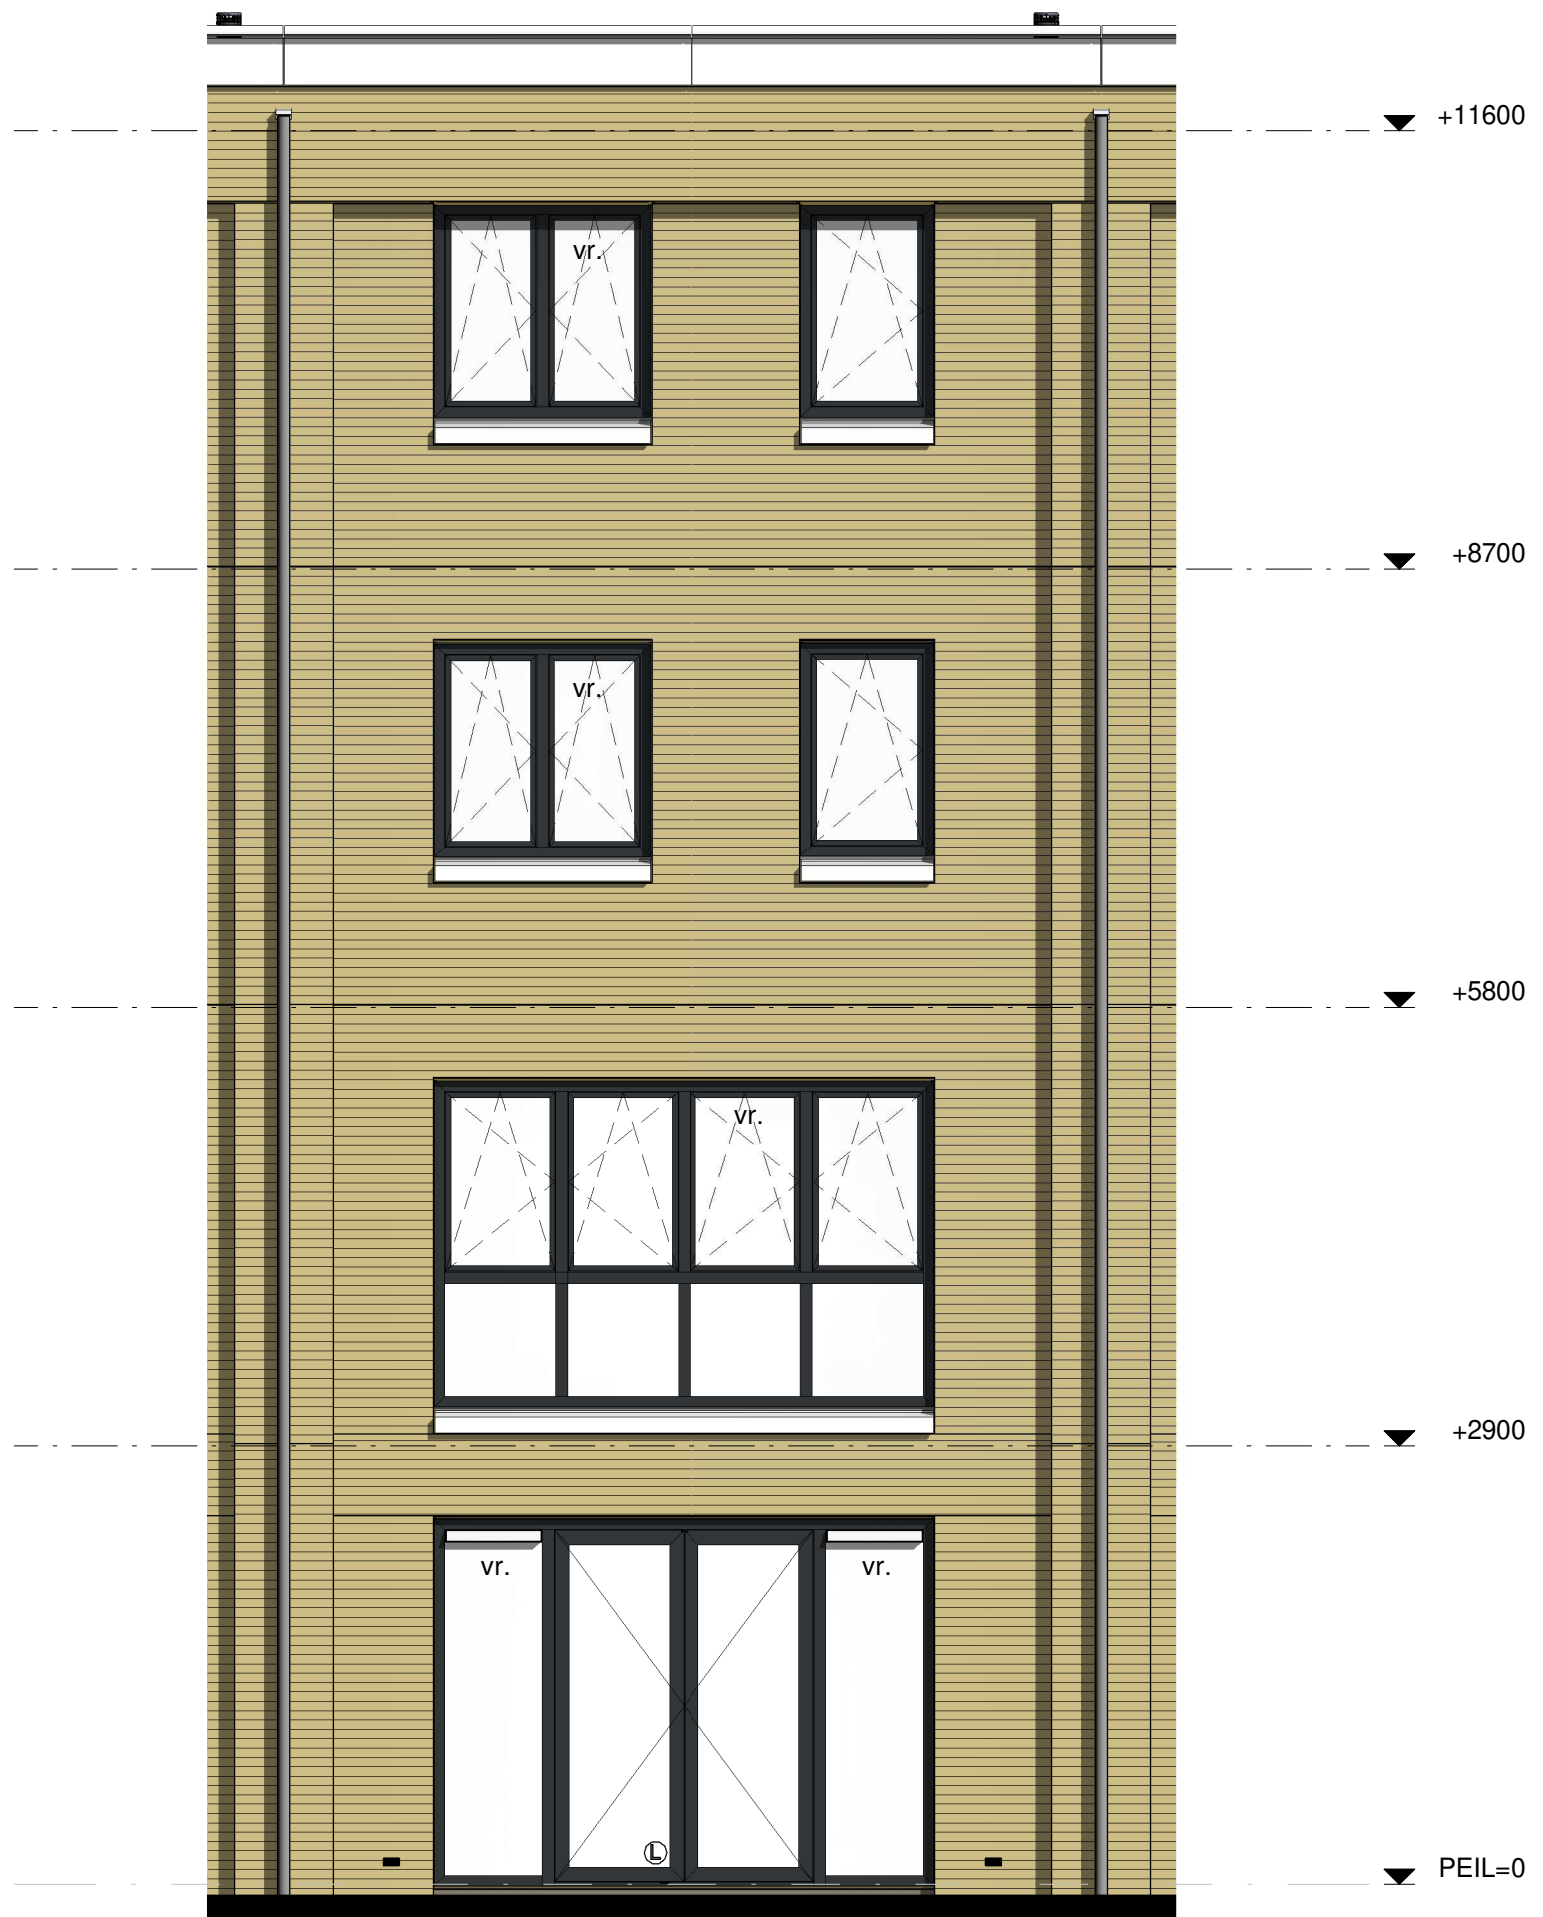

Bouwnummer 10 Begane Grond

Koningsdaal Blok 1B

Formaat: A3

SCHAAL 1:50

15-03-2019

KT-B.10-01

Bouwnummer 10 Eerste Verdieping

Koningsdaal Blok 1B

Formaat: A3

SCHAAL 1:50

15-03-2019

KT-B.10-02

Bouwnummer 10 Tweede Verdieping

Koningsdaal Blok 1B

Formaat: A3

SCHAAL 1:50

KT-B.10-04

bpd **TREBBE**
ONTWIKKELT EN BOUWT

Bnr.: 10
Type C sp

Bouwnummer 10 Voorgevel

Koningsdaal Blok 1B

Formaat: A3

SCHAAL 1:50

15-03-2019

KT-B.10-05

bpd **TREBBE**
ONTWIKKELT EN BOUWT

Bnr.: B.10
Type C sp. 2

Bouwnummer 10 Achtergevel

Koningsdaal Blok 1B

Formaat: A3

SCHAAL 1:50

15-03-2019