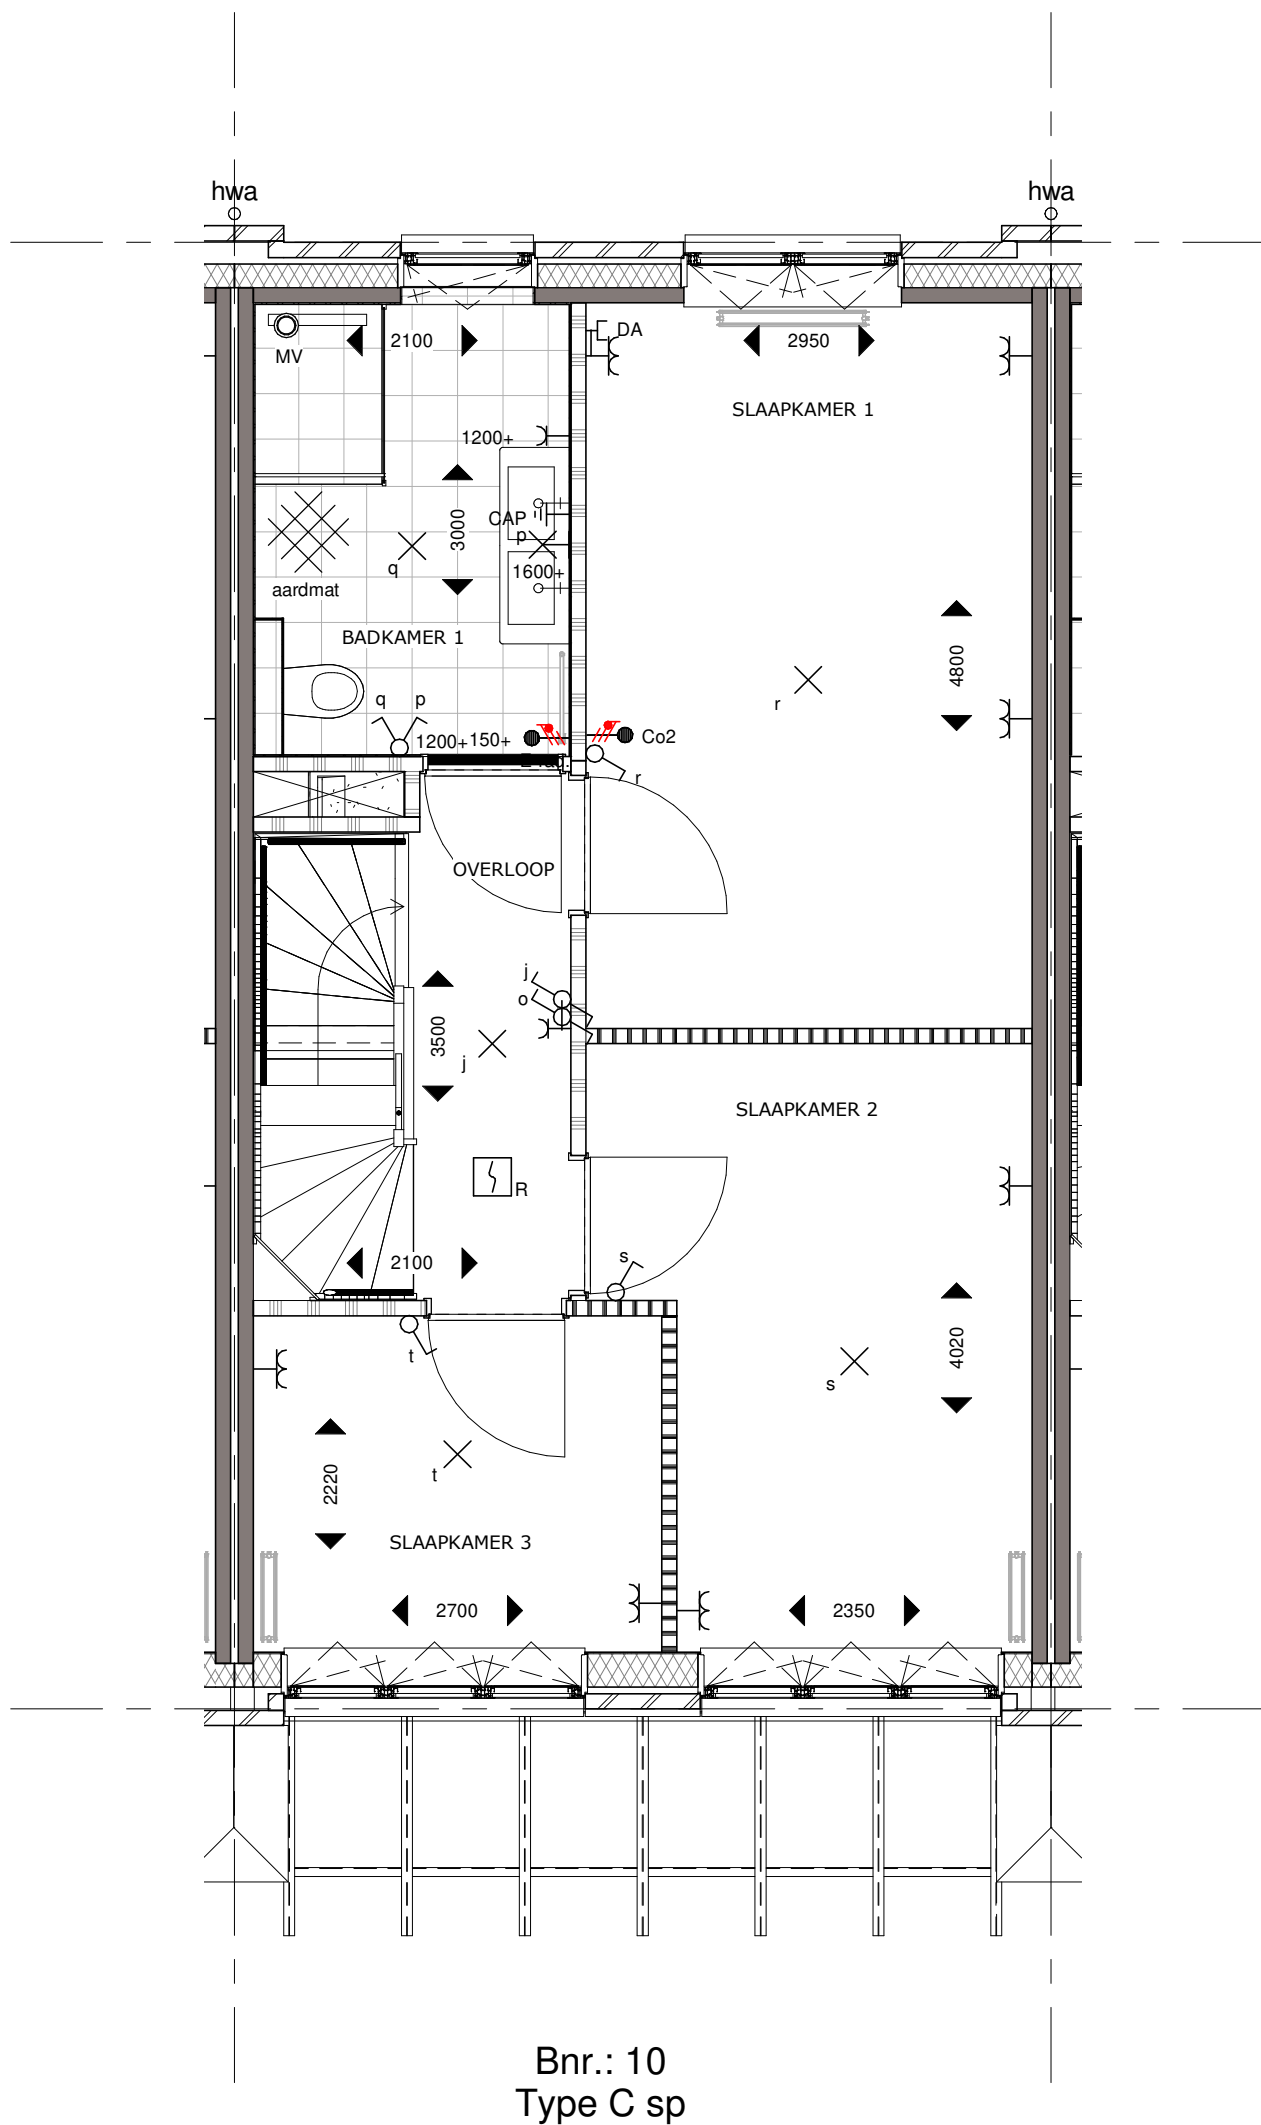

Bouwnummer 10 Begane Grond

Koningsdaal Blok 1B

Formaat: A3

SCHAAL 1:50

15-03-2019

KT-B.10-01

Bouwnummer 10 Eerste Verdieping

Koningsdaal Blok 1B

Formaat: A3

SCHAAL 1:50

15-03-2019

KT-B.10-02

Bouwnummer 10 Tweede Verdieping

Koningsdaal Blok 1B

Formaat: A3

SCHAAL 1:50

15-03-2019

KT-B.10-03

bpd **TREBBE**
ONTWIKKELT EN BOUWT

Bouwnummer 10 Derde Verdieping

Koningsdaal Blok 1B

Formaat: A3

SCHAAL 1:50

15-03-2019

KT-B.10-04

bpd **TREBBE**
ONTWIKKELT EN BOUWT

Bnr.: 10
Type C sp

Bouwnummer 10 Voorgevel

Koningsdaal Blok 1B

Formaat: A3

SCHAAL 1:50

15-03-2019