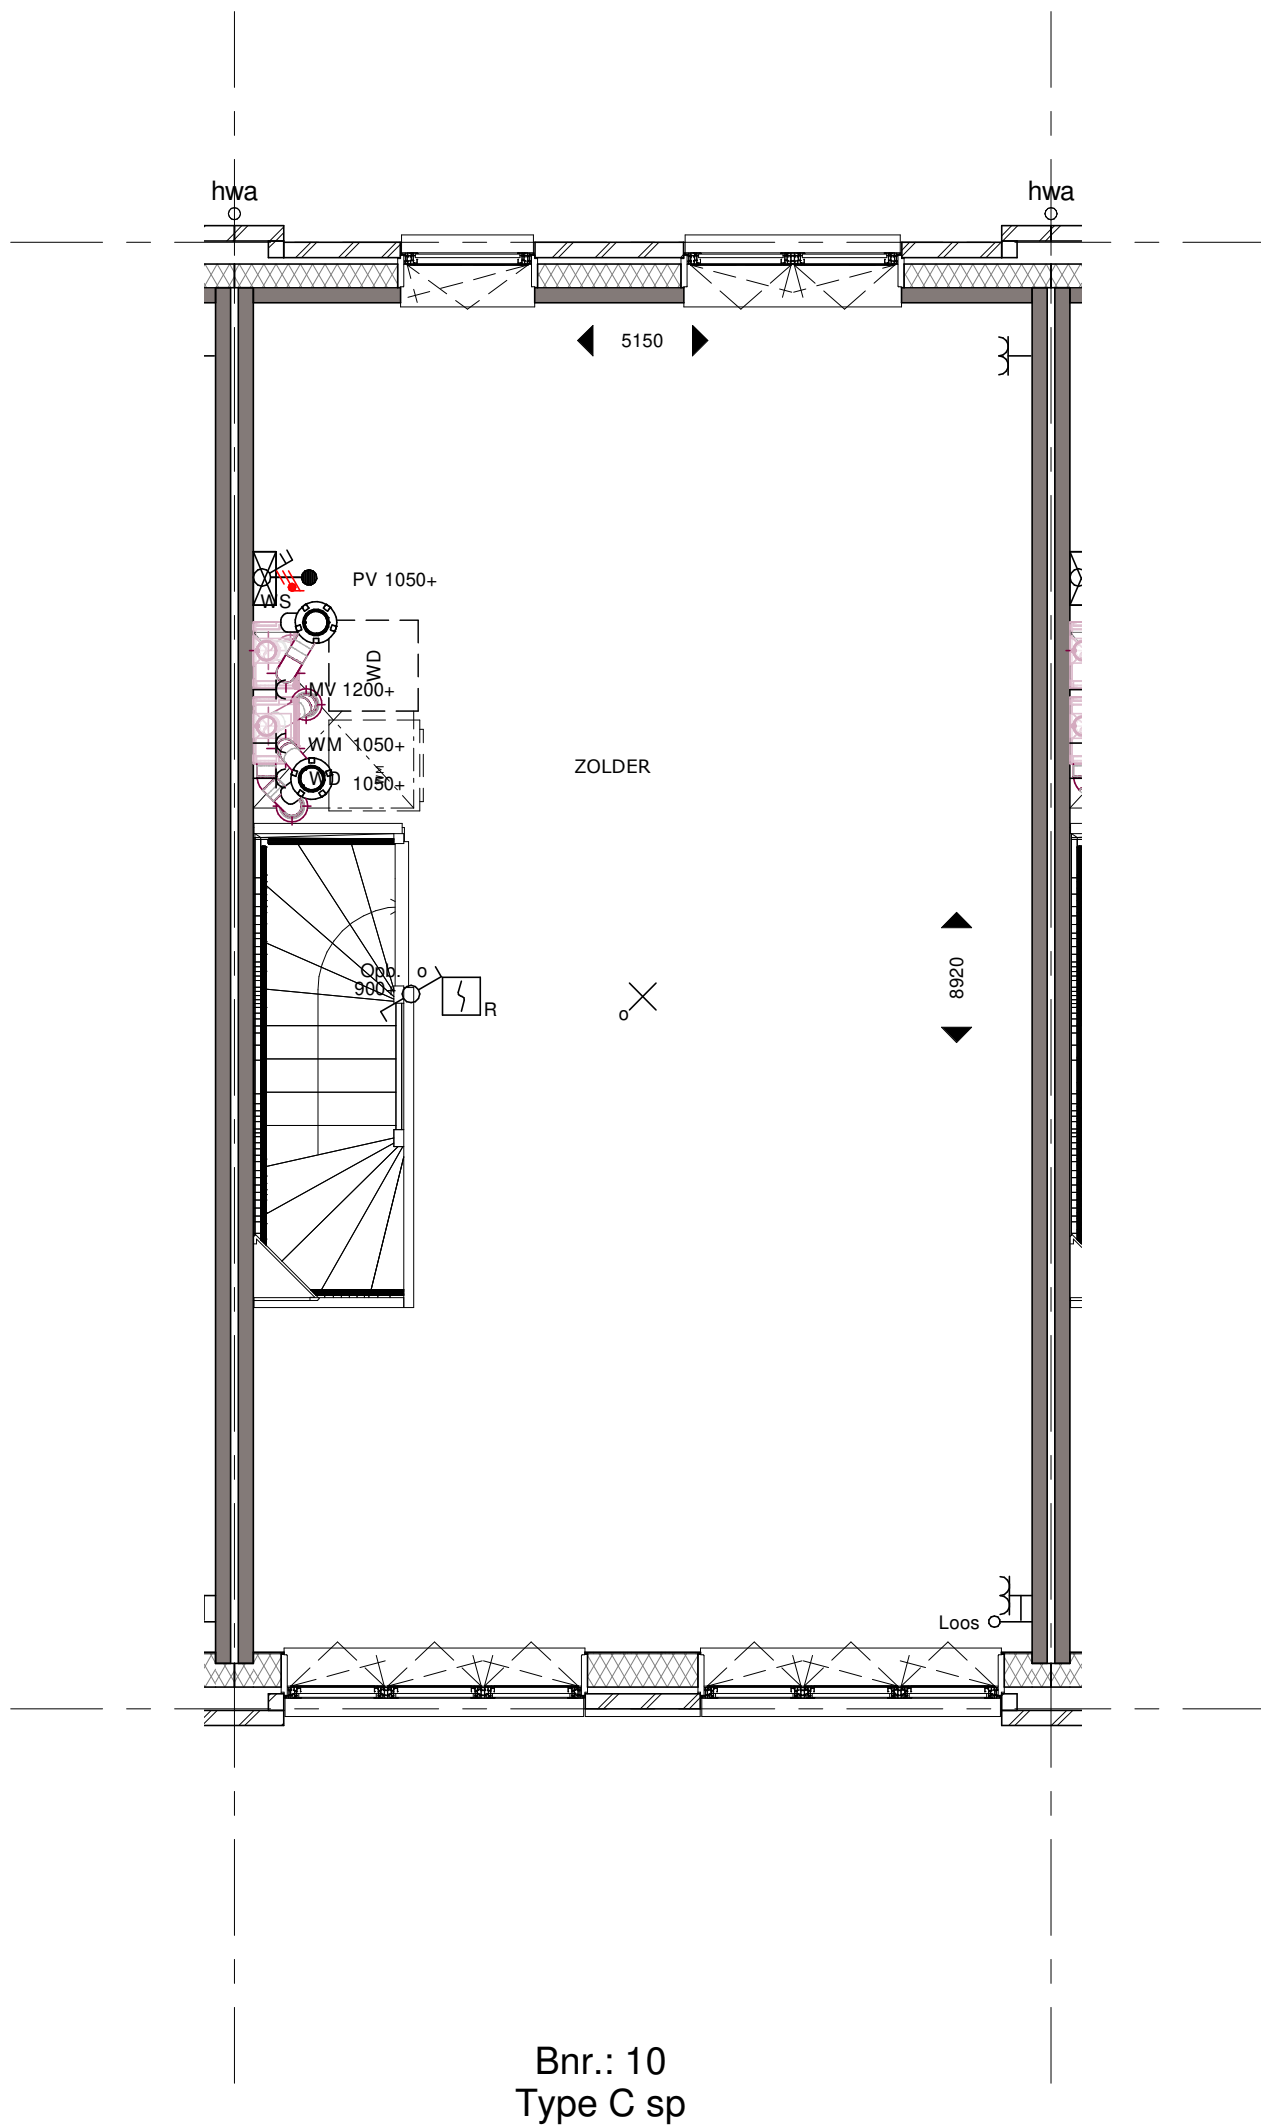

Bouwnummer 10 Begane Grond

Koningsdaal Blok 1B

Formaat: A3

SCHAAL 1:50

15-03-2019

KT-B.10-01

Bouwnummer 10 Eerste Verdieping

Koningsdaal Blok 1B

Formaat: A3

SCHAAL 1:50

15-03-2019

KT-B.10-02

Bouwnummer 10 Tweede Verdieping

Koningsdaal Blok 1B

Formaat: A3

SCHAAL 1:50

15-03-2019

KT-B.10-03

bpd **TREBBE**
ONTWIKKELT EN BOUWT

Bouwnummer 10 Derde Verdieping

Koningsdaal Blok 1B

Formaat: A3

SCHAAL 1:50

15-03-2019

KT-B.10-04

bpd **TREBBE**
ONTWIKKELT EN BOUWT

Bnr.: 10
Type C sp

Bouwnummer 10 Voorgevel

Koningsdaal Blok 1B

Formaat: A3

SCHAAL 1:50

15-03-2019