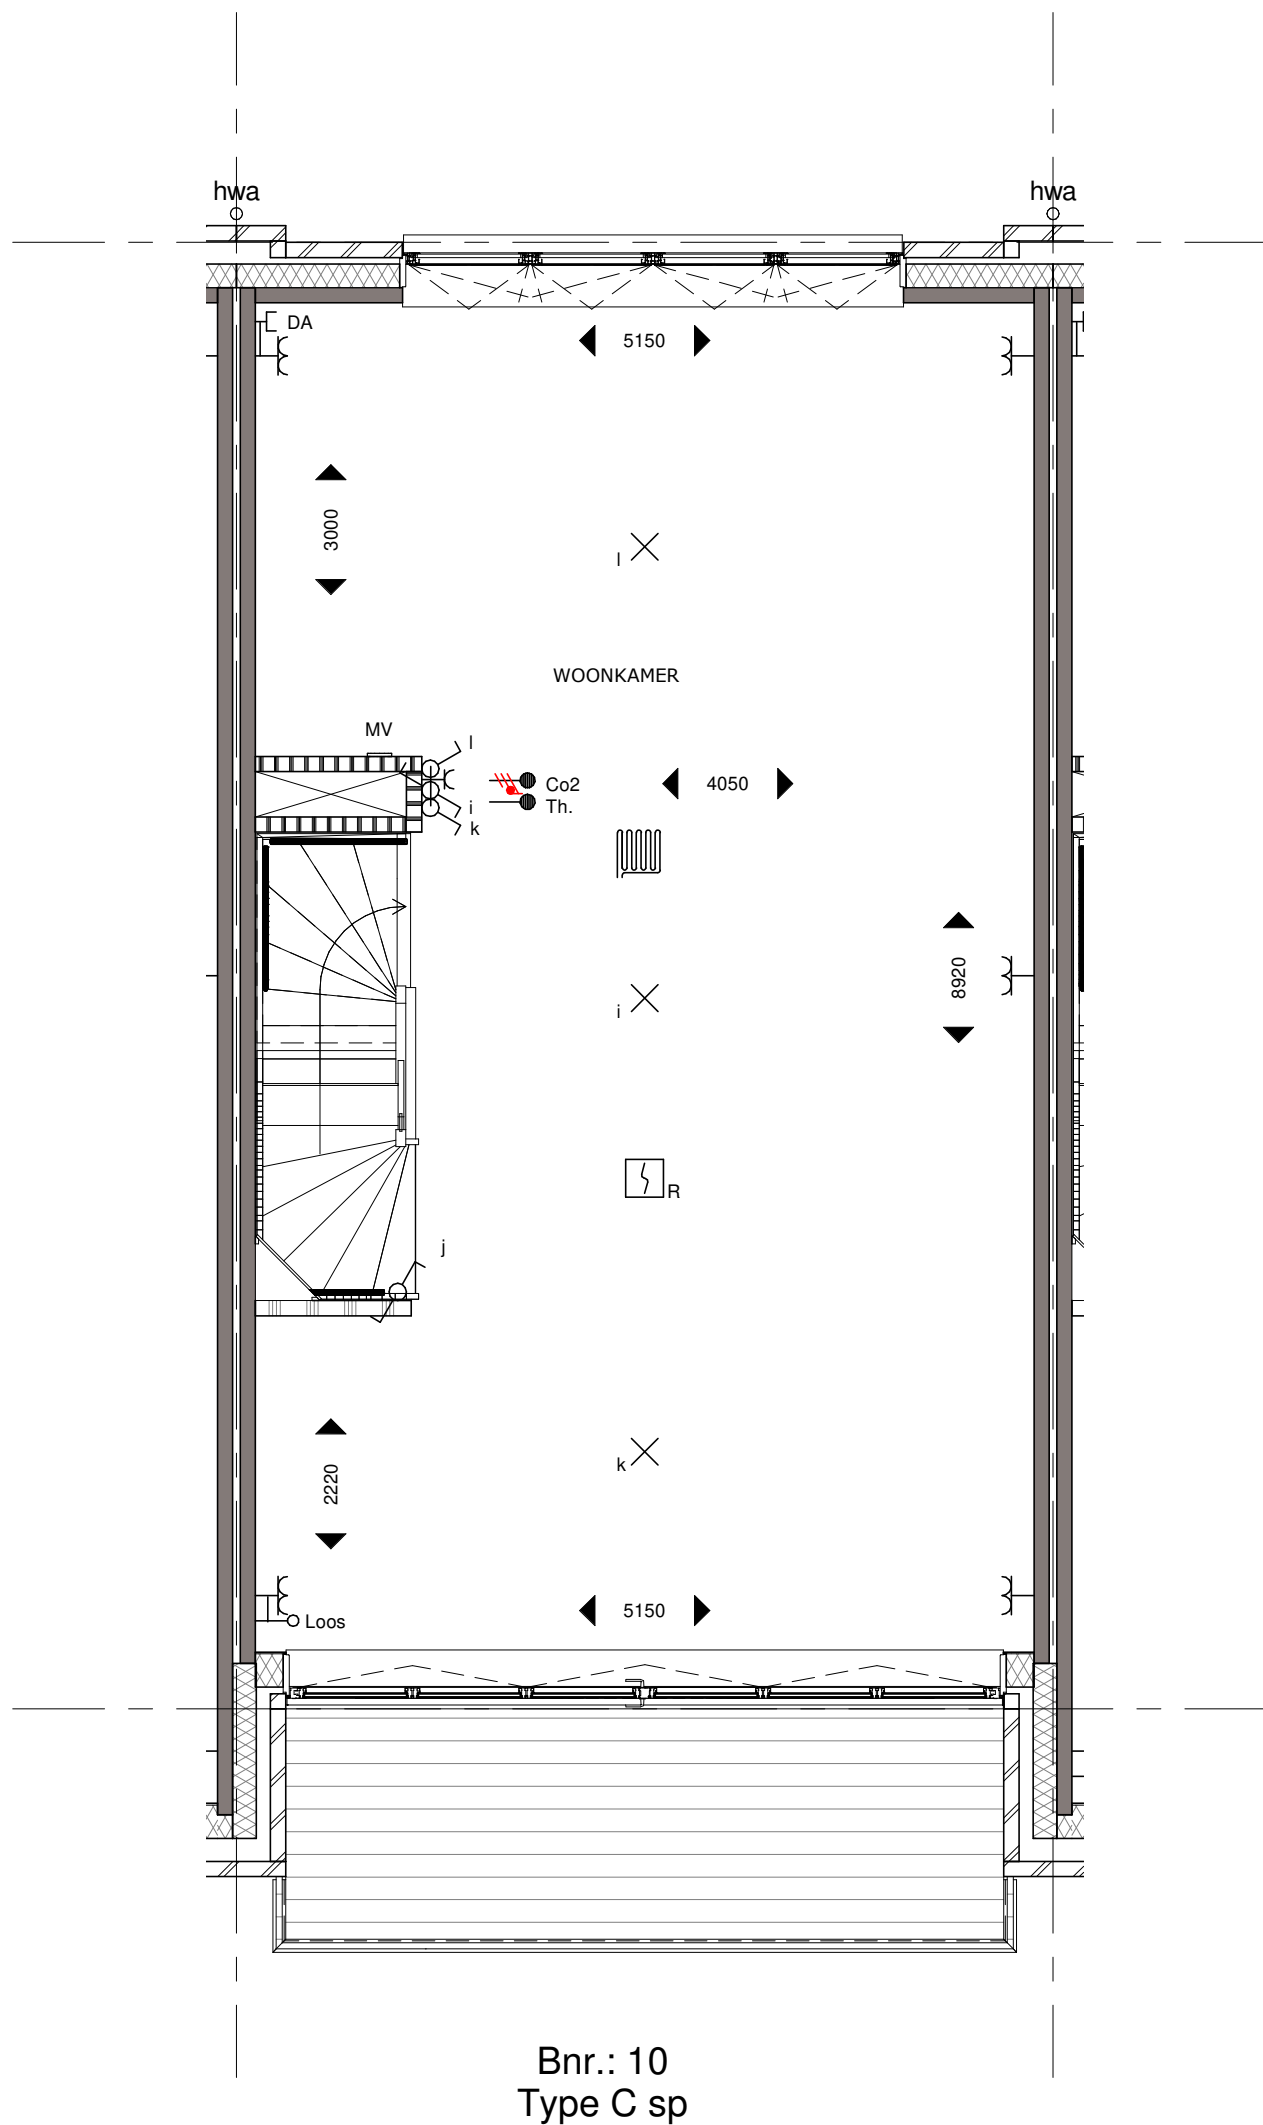

Bouwnummer 10 Begane Grond

Koningsdaal Blok 1B

Formaat: A3

SCHAAL 1:50

15-03-2019

KT-B.10-01

Bouwnummer 10 Eerste Verdieping

Koningsdaal Blok 1B

Formaat: A3

SCHAAL 1:50

15-03-2019

KT-B.10-02

Bouwnummer 10 Tweede Verdieping

Koningsdaal Blok 1B

Formaat: A3

SCHAAL 1:50

15-03-2019

KT-B.10-03

bpd **TREBBE**
ONTWIKKELT EN BOUWT

Bouwnummer 10 Derde Verdieping

Koningsdaal Blok 1B

Formaat: A3

SCHAAL 1:50

15-03-2019

KT-B.10-04

bpd **TREBBE**
ONTWIKKELT EN BOUWT

Bnr.: 10
Type C sp

Bouwnummer 10 Voorgevel

Koningsdaal Blok 1B

Formaat: A3

SCHAAL 1:50

15-03-2019