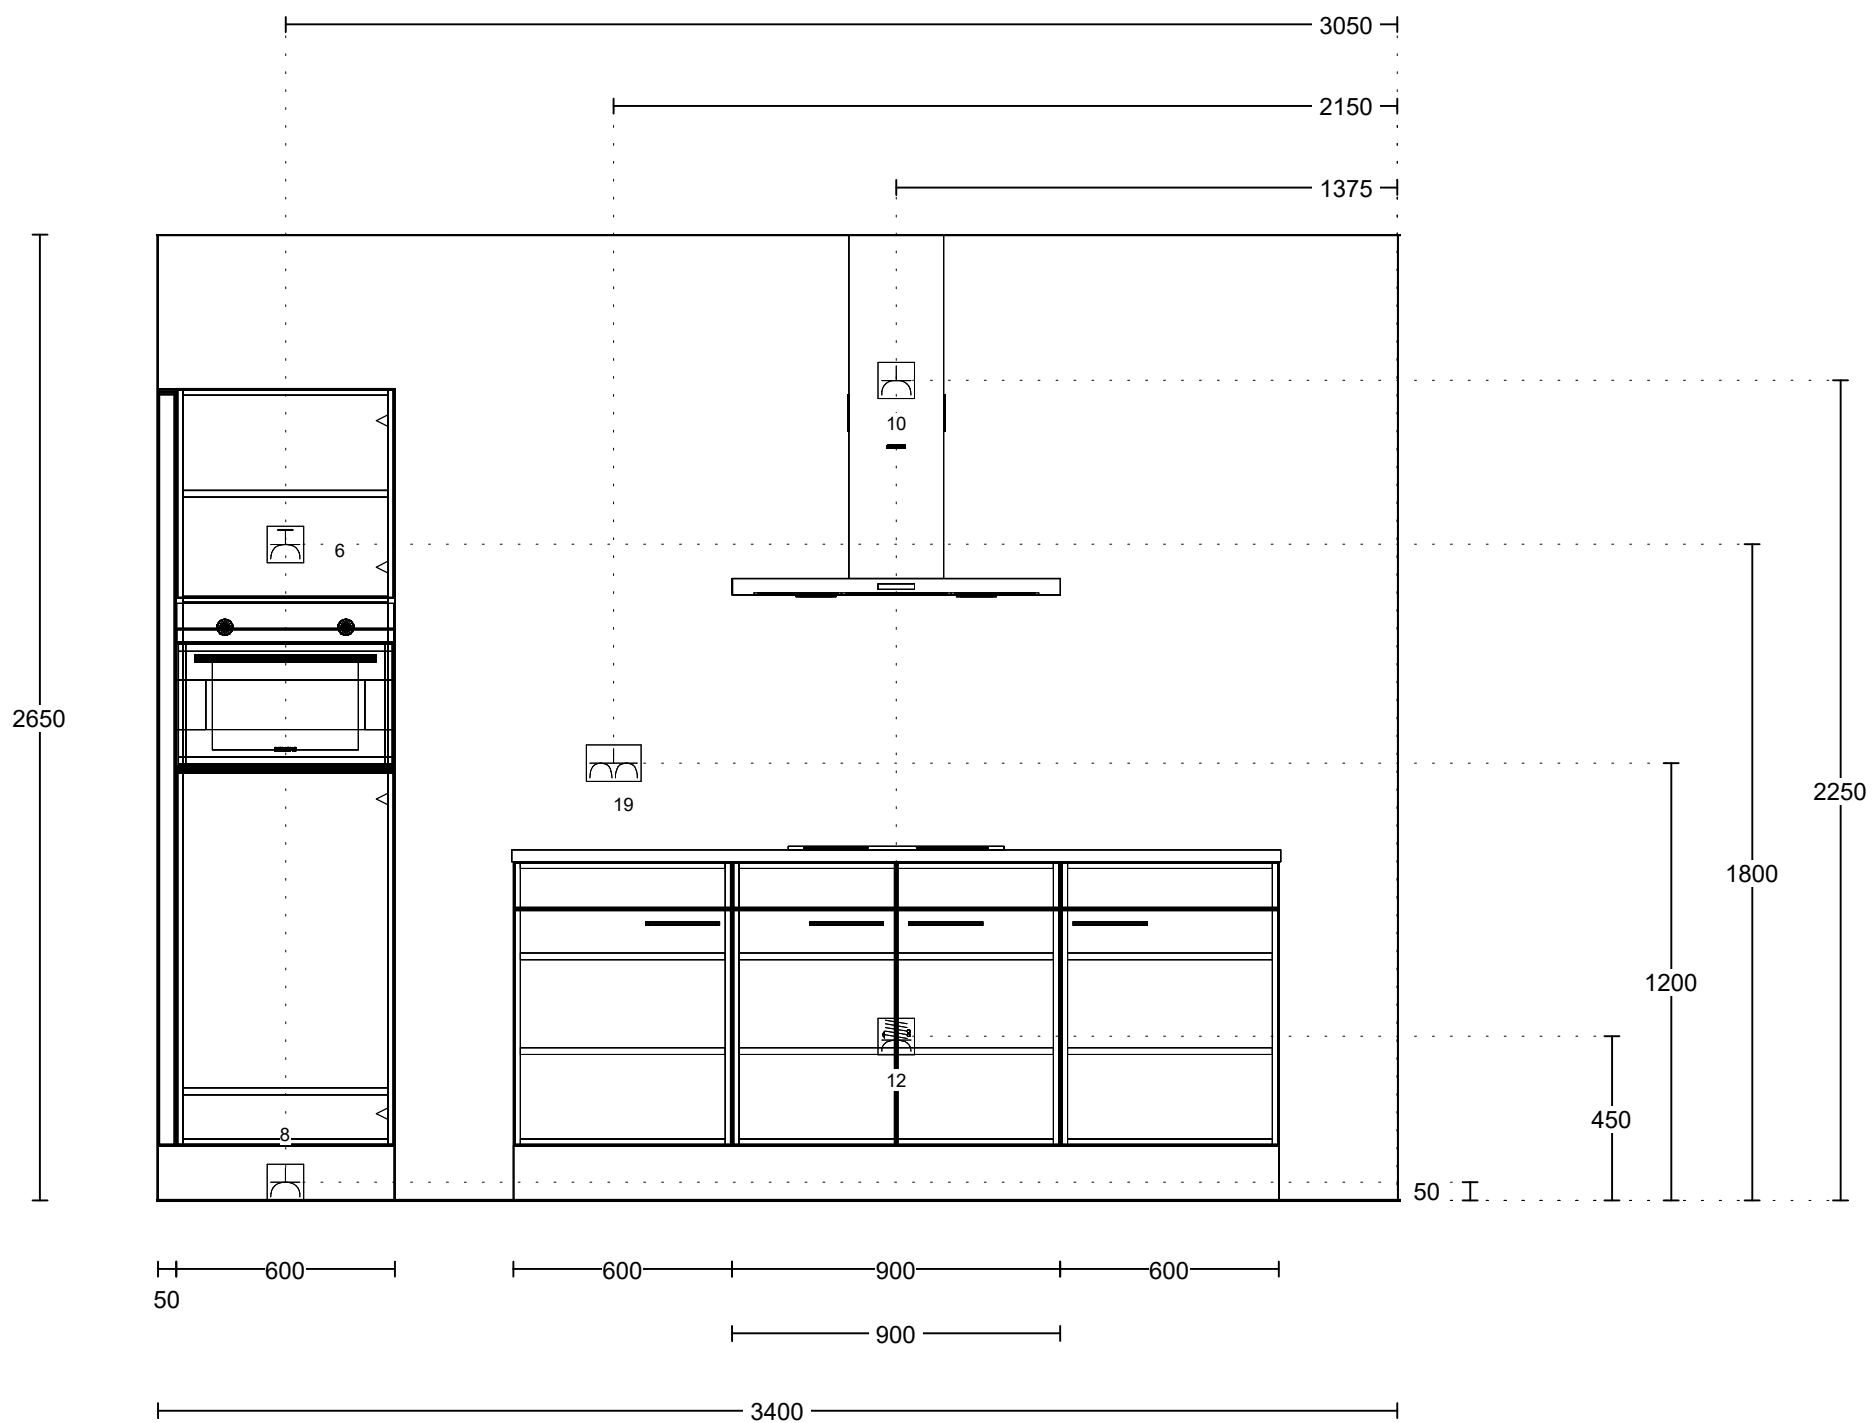

Huysinc
Regterweistraat 5
4181 CE Waardenburg
0418-556666

Klant: Nijmegen, Waalkwartier Blok F
Ontwerp: bnr. 404, 411, 419, 427, 435, 443, 451, 459 en 465
Verkoper: EBOS
Datum: 16/2/24

Merk: SIMK2DE
Model: Kies een front
Greep: Beeldvullend
Schaal: Beeldvullend

huysinc
Aan de getoonde bouwkundige maten kunnen geen rechten worden ontleend