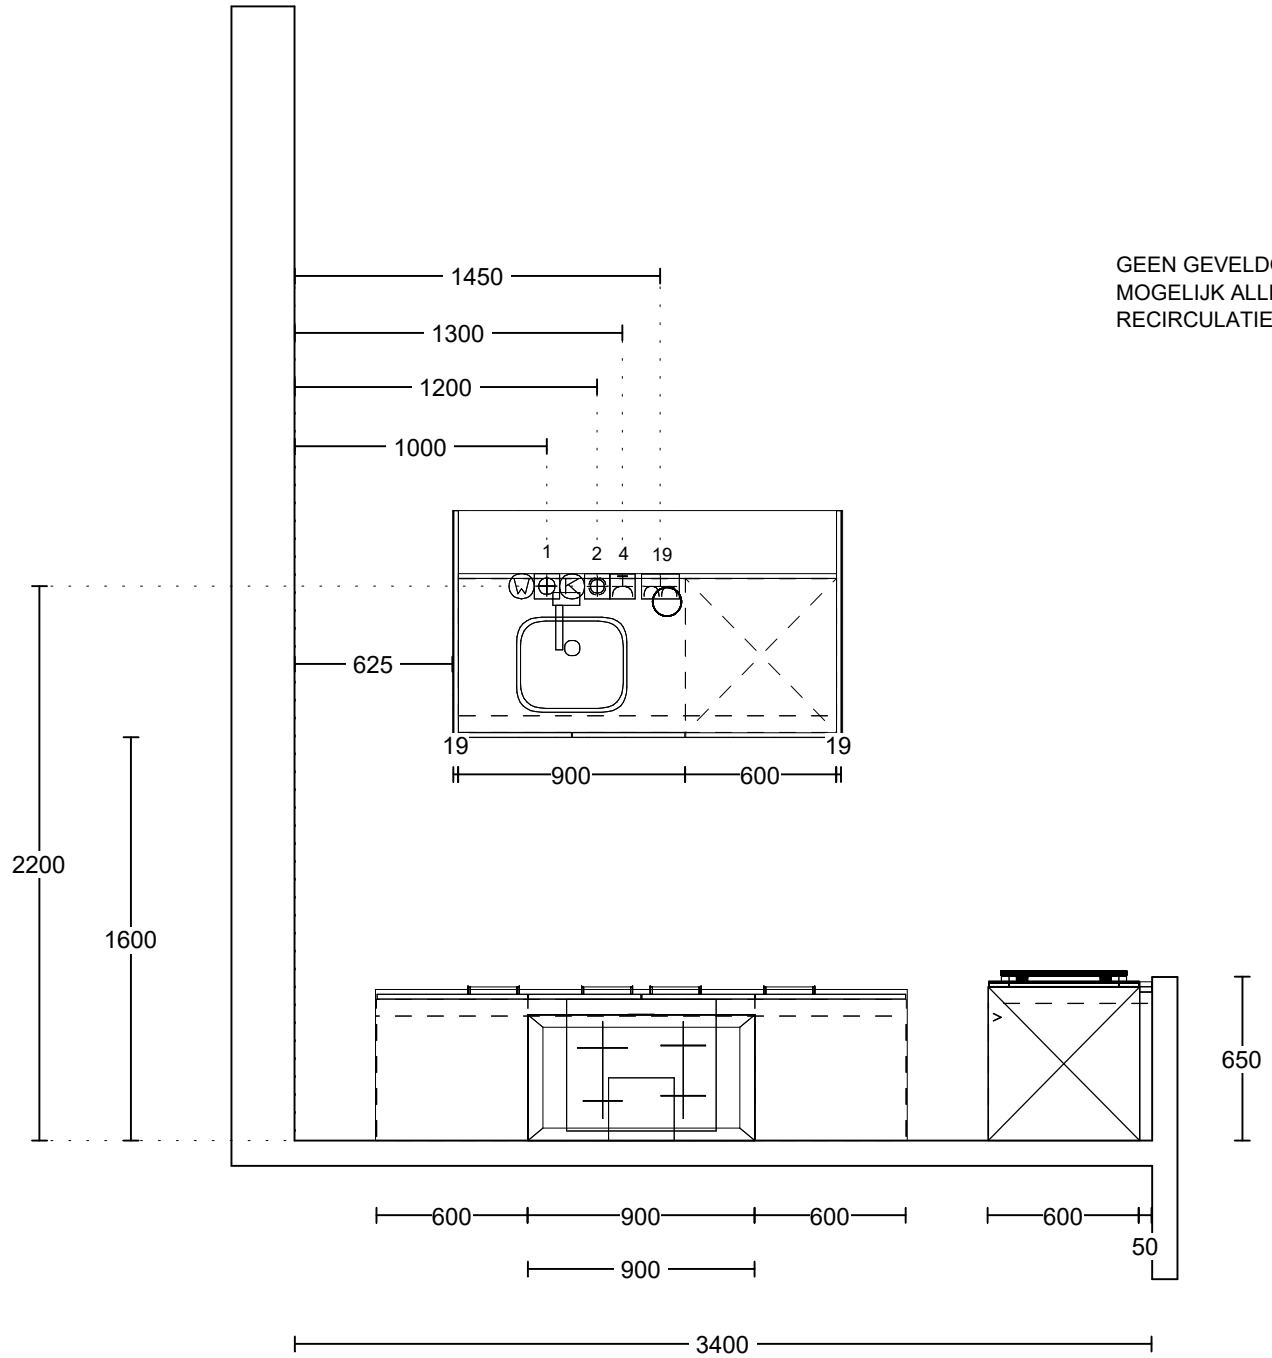

Schaal: Beeldvullend

Aan de getoonde bouwkundige maten kunnen geen rechten worden ontleend

GEEN GEVELDOORVOER  
MOGELIJK ALLEEN  
RECIRCULATIE TOEPASSEN

getekend bnrs.

- 404 (begane grond)
- 411 (1e verdieping)
- 419 (2e verdieping)
- 427 (3e verdieping)
- 435 (4e verdieping)
- 443 (5e verdieping)
- 451 (6e verdieping)
- 459 (7e verdieping)
- 465 (8e verdieping)

## Renvooi behorend bij aansluittekening keuken