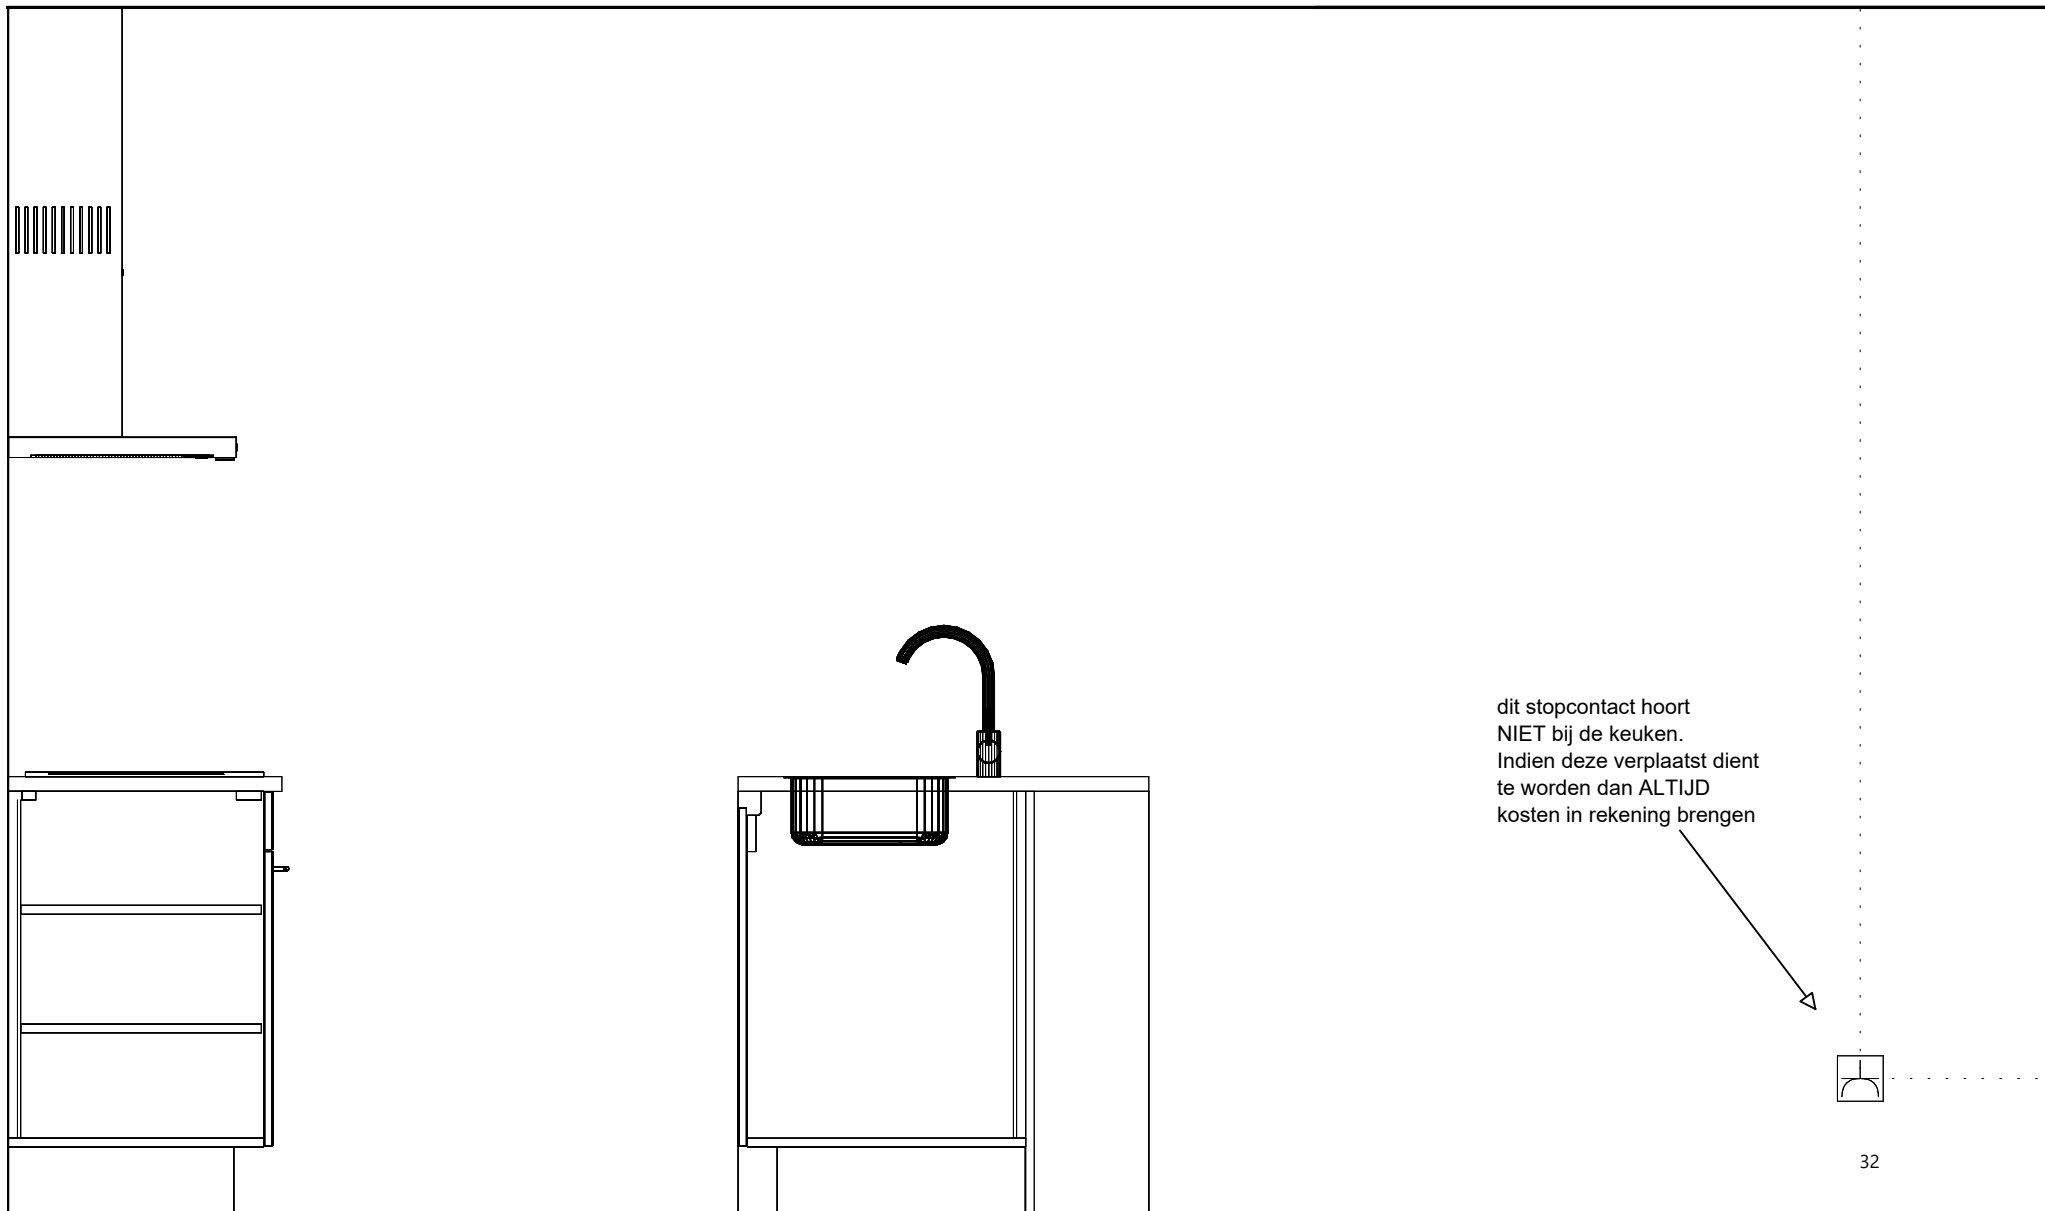

Merk: SIMK2DE  
 Model: Kies een front  
 Greep: Beeldvullend  
 Schaal: Beeldvullend

**huysinc**  
 Aan de getoonde bouwkundige maten kunnen geen rechten worden ontleend

4060

Huysinc

Regterweistraat 5

4181 CE Waardenburg