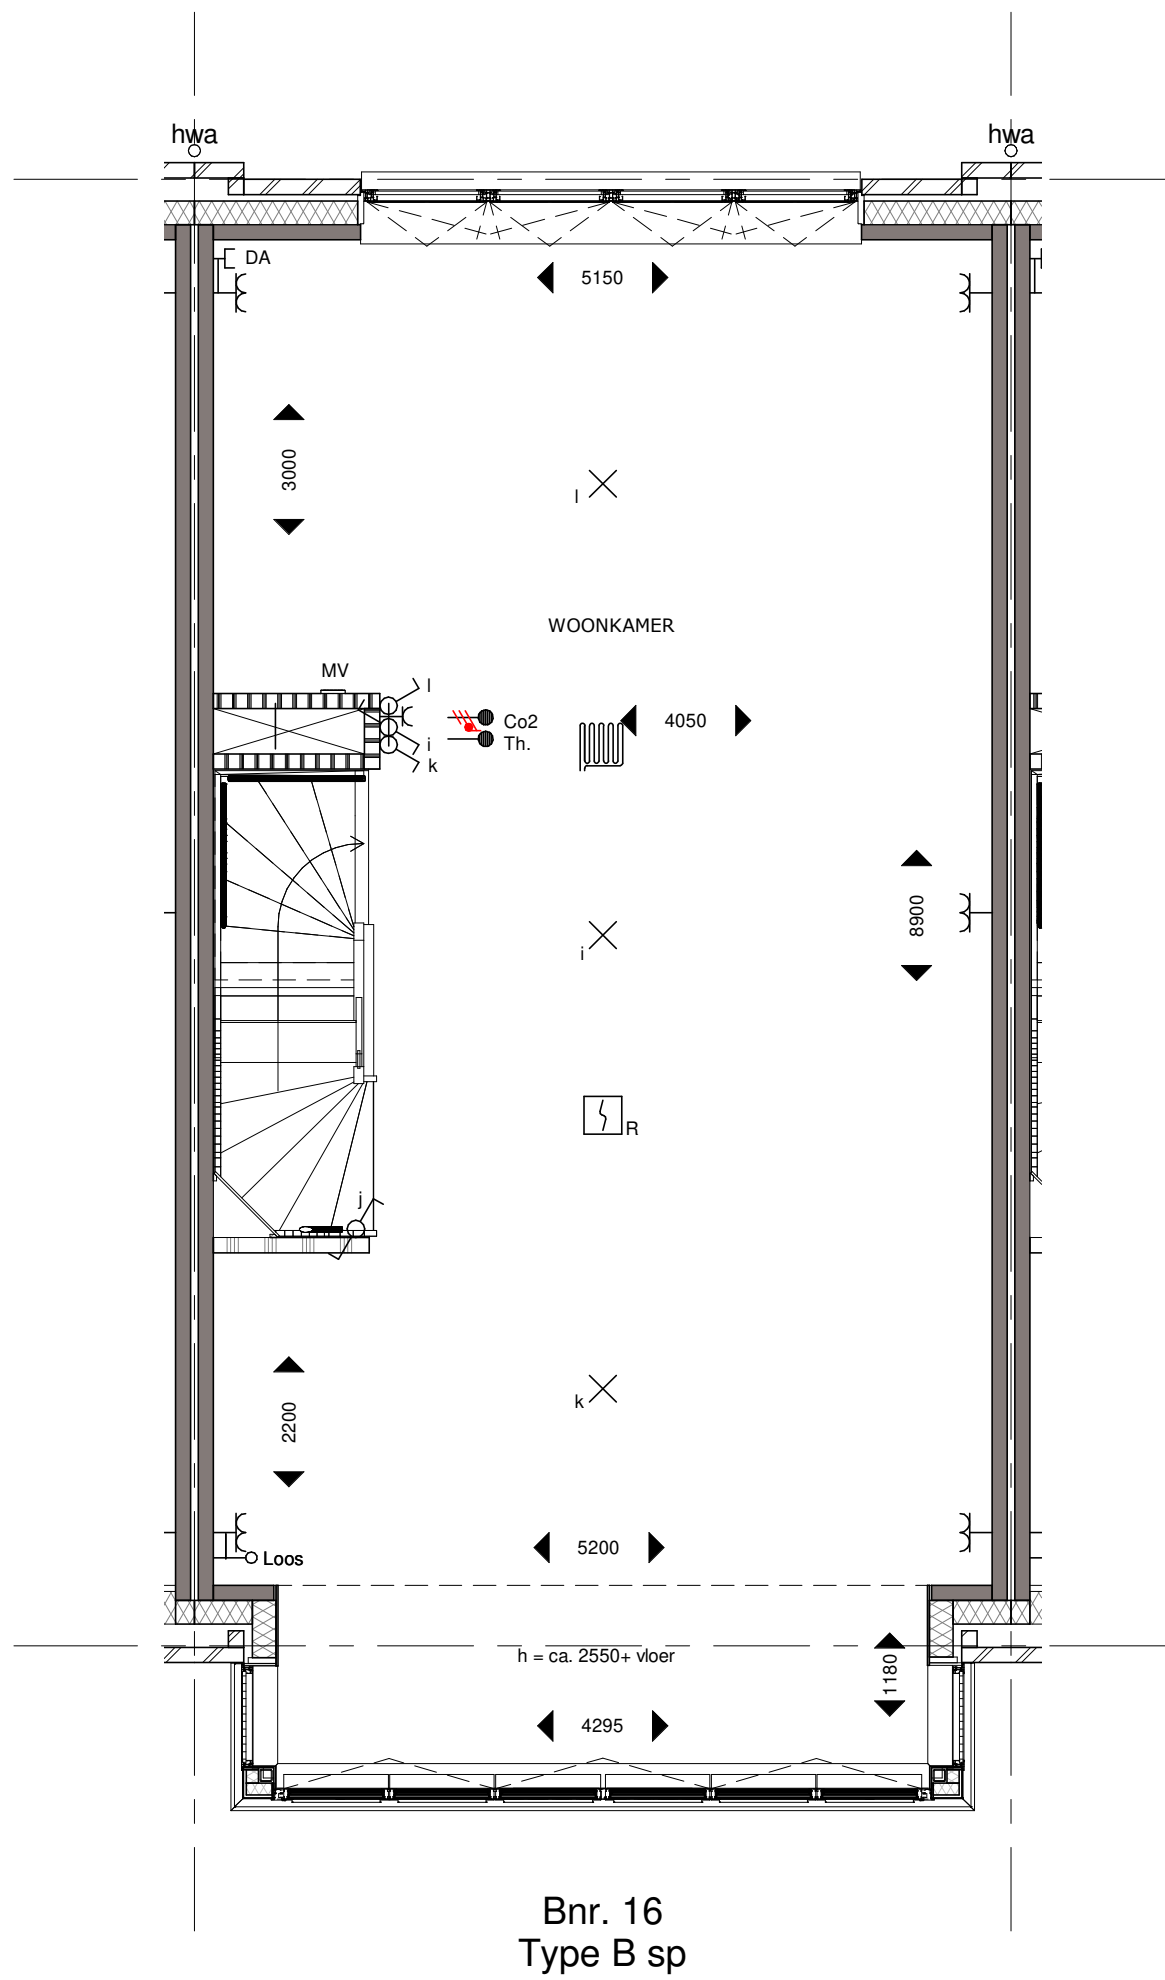

Bnr. 16  
Type B sp

Bouwnummer 16 Begane Grond

Koningsdaal Blok 1C

Formaat: A3

SCHAAL 1:50

15-03-2019

KT-C.16-01

Bouwnummer 16 Eerste Verdieping

Koningsdaal Blok 1C

Formaat: A3

SCHAAL 1:50

15-03-2019

KT-C.16-02

Bouwnummer 16 Tweede Verdieping

Koningsdaal Blok 1C

Formaat: A3

SCHAAL 1:50

15-03-2019

KT-C.16-03

**bpd** **TREBBE**  
ONTWIKKELT EN BOUWT

Bnr. 16  
Type B sp

Bouwnummer 16 Derde Verdieping

Koningsdaal Blok 1C

Formaat: A3

SCHAAL 1:50

15-03-2019

KT-C.16-05

**bpd** **TREBBE**  
ONTWIKKELT EN BOUWT

Bnr. 16  
Type B sp

Bouwnummer 16 Achtergevel

Koningsdaal Blok 1C

Formaat: A3