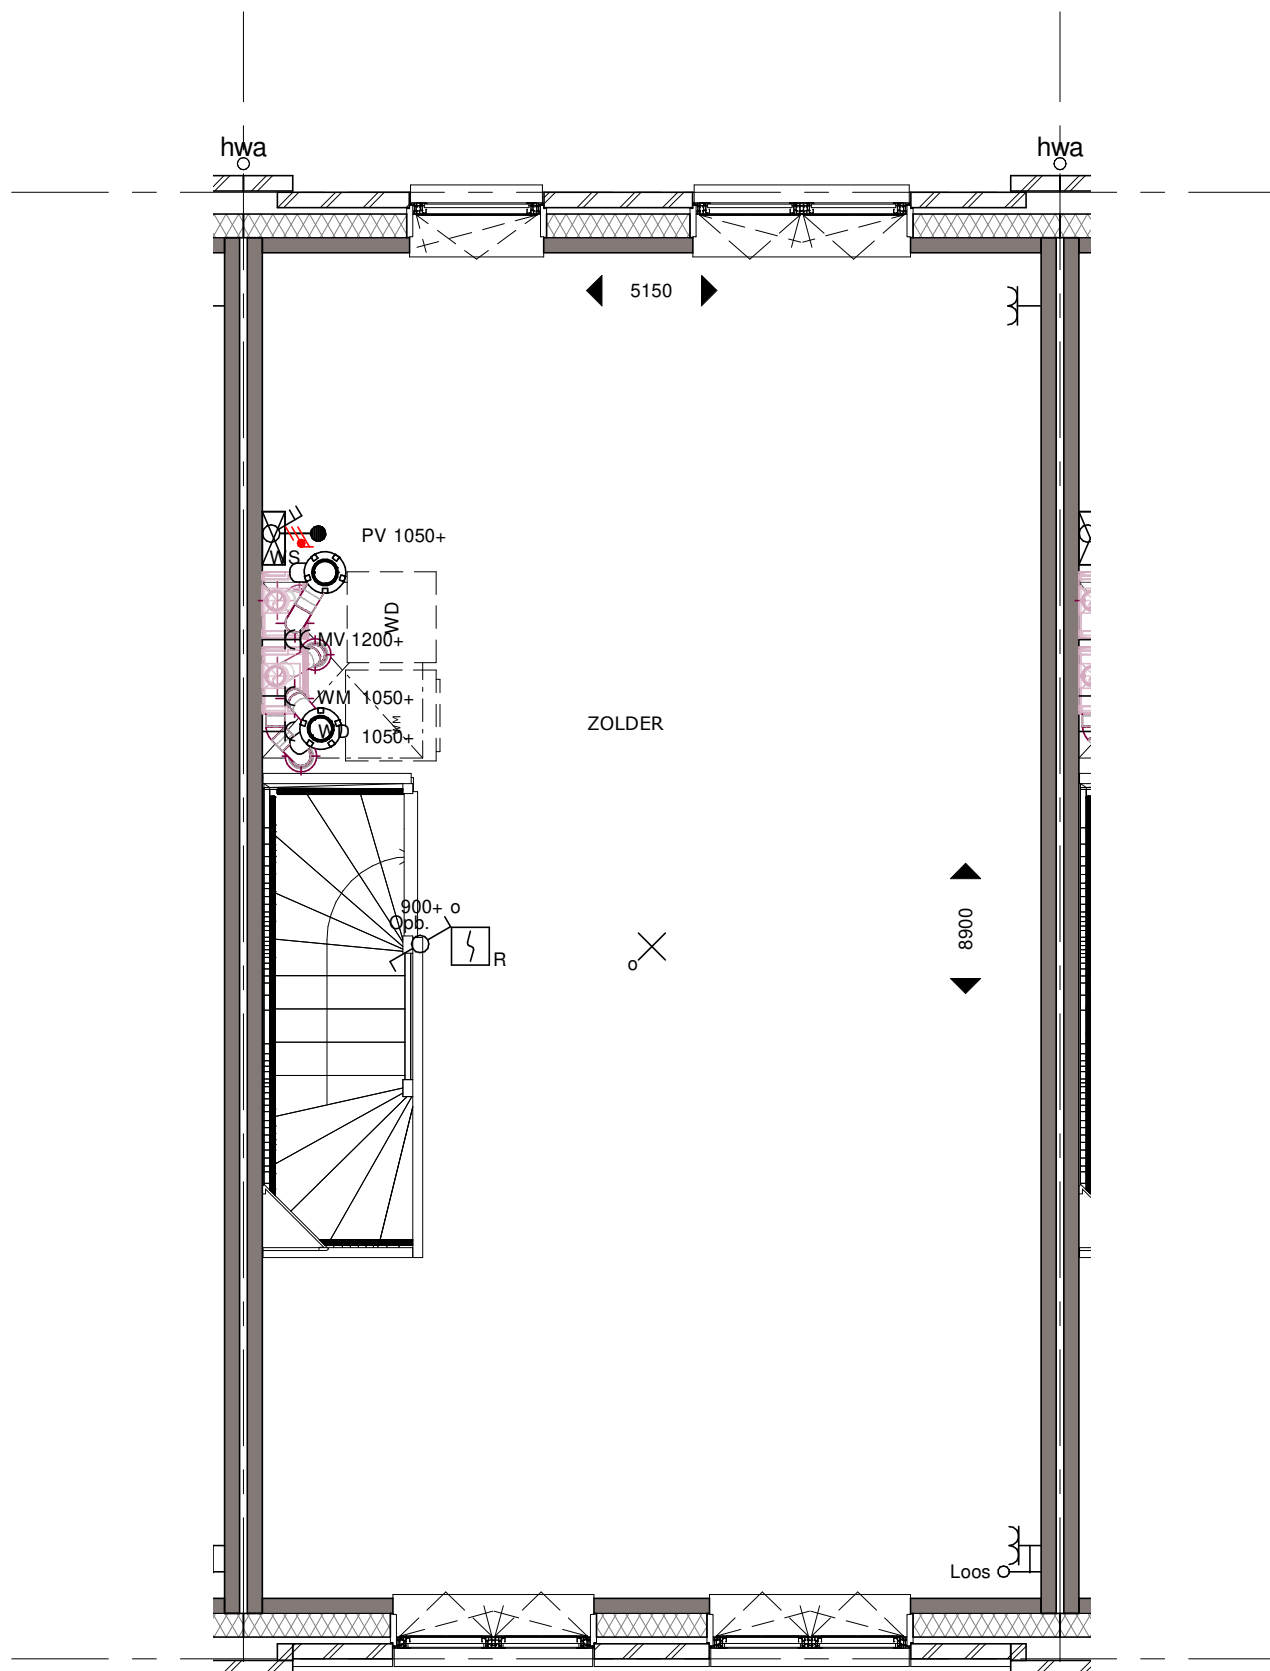

Bnr. 16  
Type B sp

Bouwnummer 16 Begane Grond

Koningsdaal Blok 1C

Formaat: A3

SCHAAL 1:50

15-03-2019

KT-C.16-01

Bouwnummer 16 Eerste Verdieping

Koningsdaal Blok 1C

Formaat: A3

SCHAAL 1:50

15-03-2019

KT-C.16-02

Bouwnummer 16 Tweede Verdieping

Koningsdaal Blok 1C

Formaat: A3

SCHAAL 1:50

15-03-2019

KT-C.16-03

**bpd** **TREBBE**  
ONTWIKKELT EN BOUWT

Bnr. 16  
Type B sp

Bouwnummer 16 Derde Verdieping

Koningsdaal Blok 1C

Formaat: A3

SCHAAL 1:50

15-03-2019

KT-C.16-04

**bpd** **TREBBE**  
ONTWIKKELT EN BOUWT

Bnr. 16  
Type B sp

Bouwnummer 16 Voorgevel

Koningsdaal Blok 1C

Formaat: A3