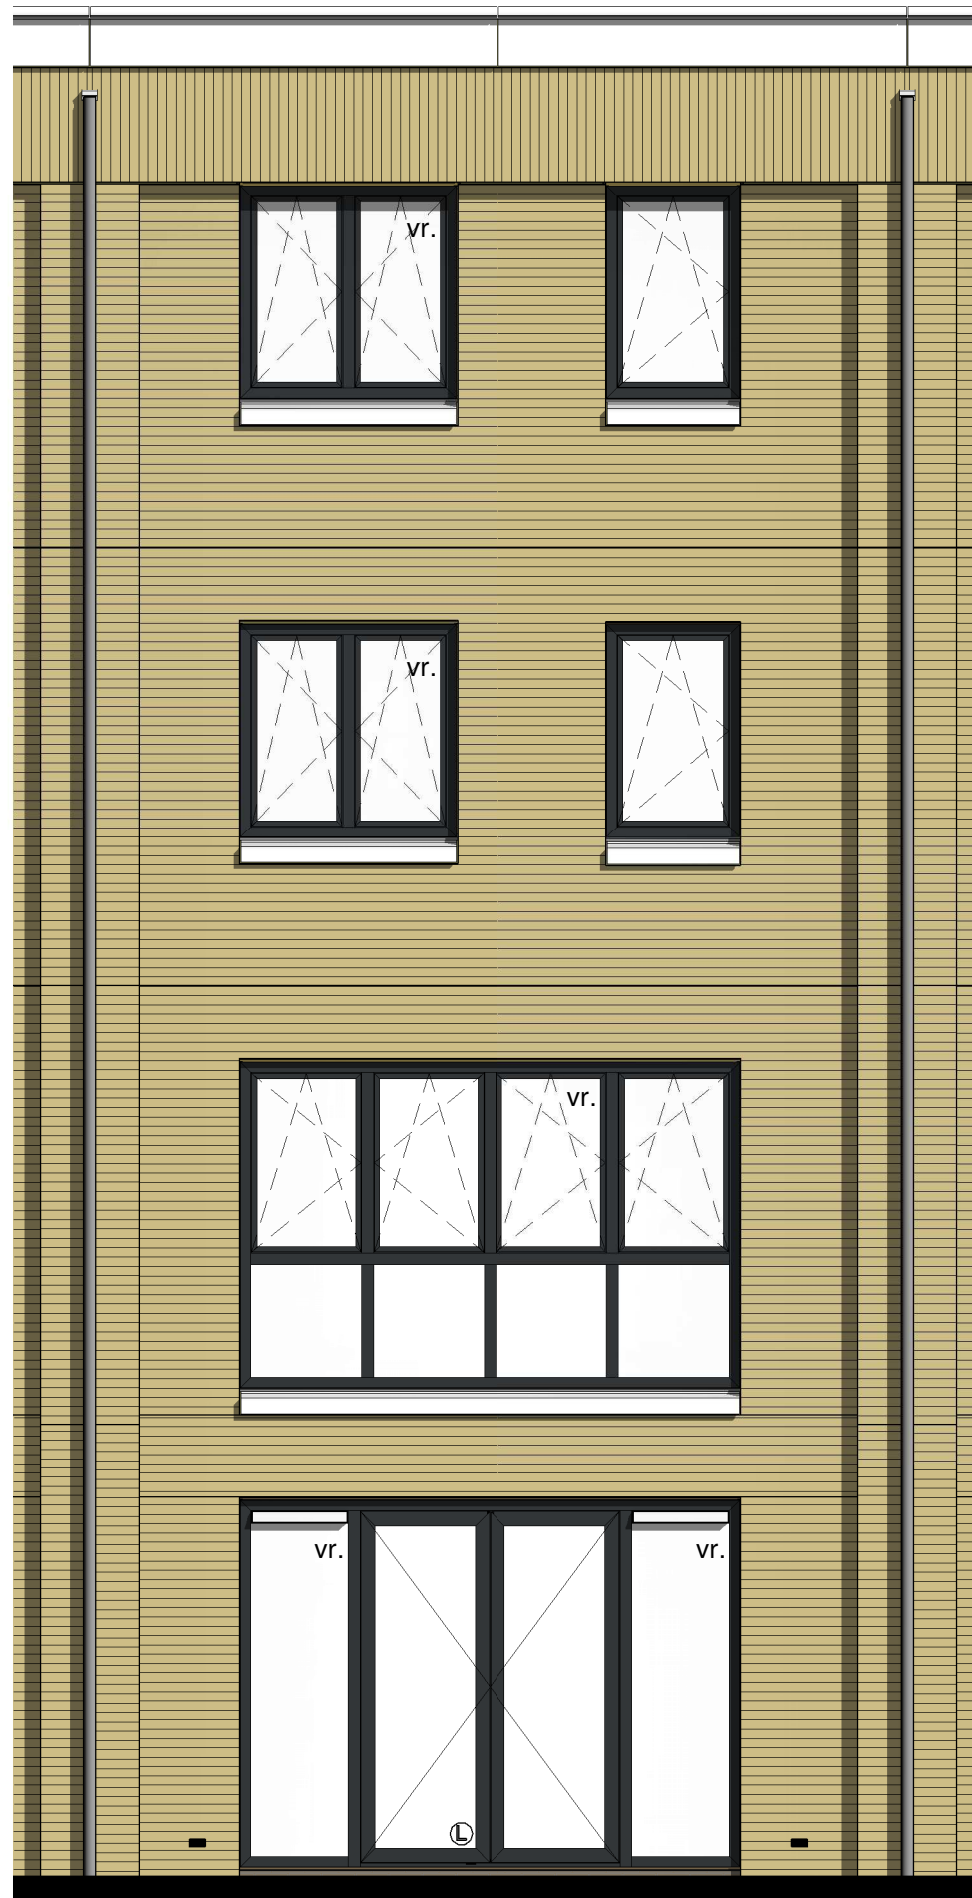

Bnr. 16
Type B sp

Bouwnummer 16 Achtergevel

Koningsdaal Blok 1C

Formaat: A3

SCHAAL 1:50

15-03-2019

KT-C.16-06

bpd **TREBBE**
ONTWIKKELT EN BOUWT