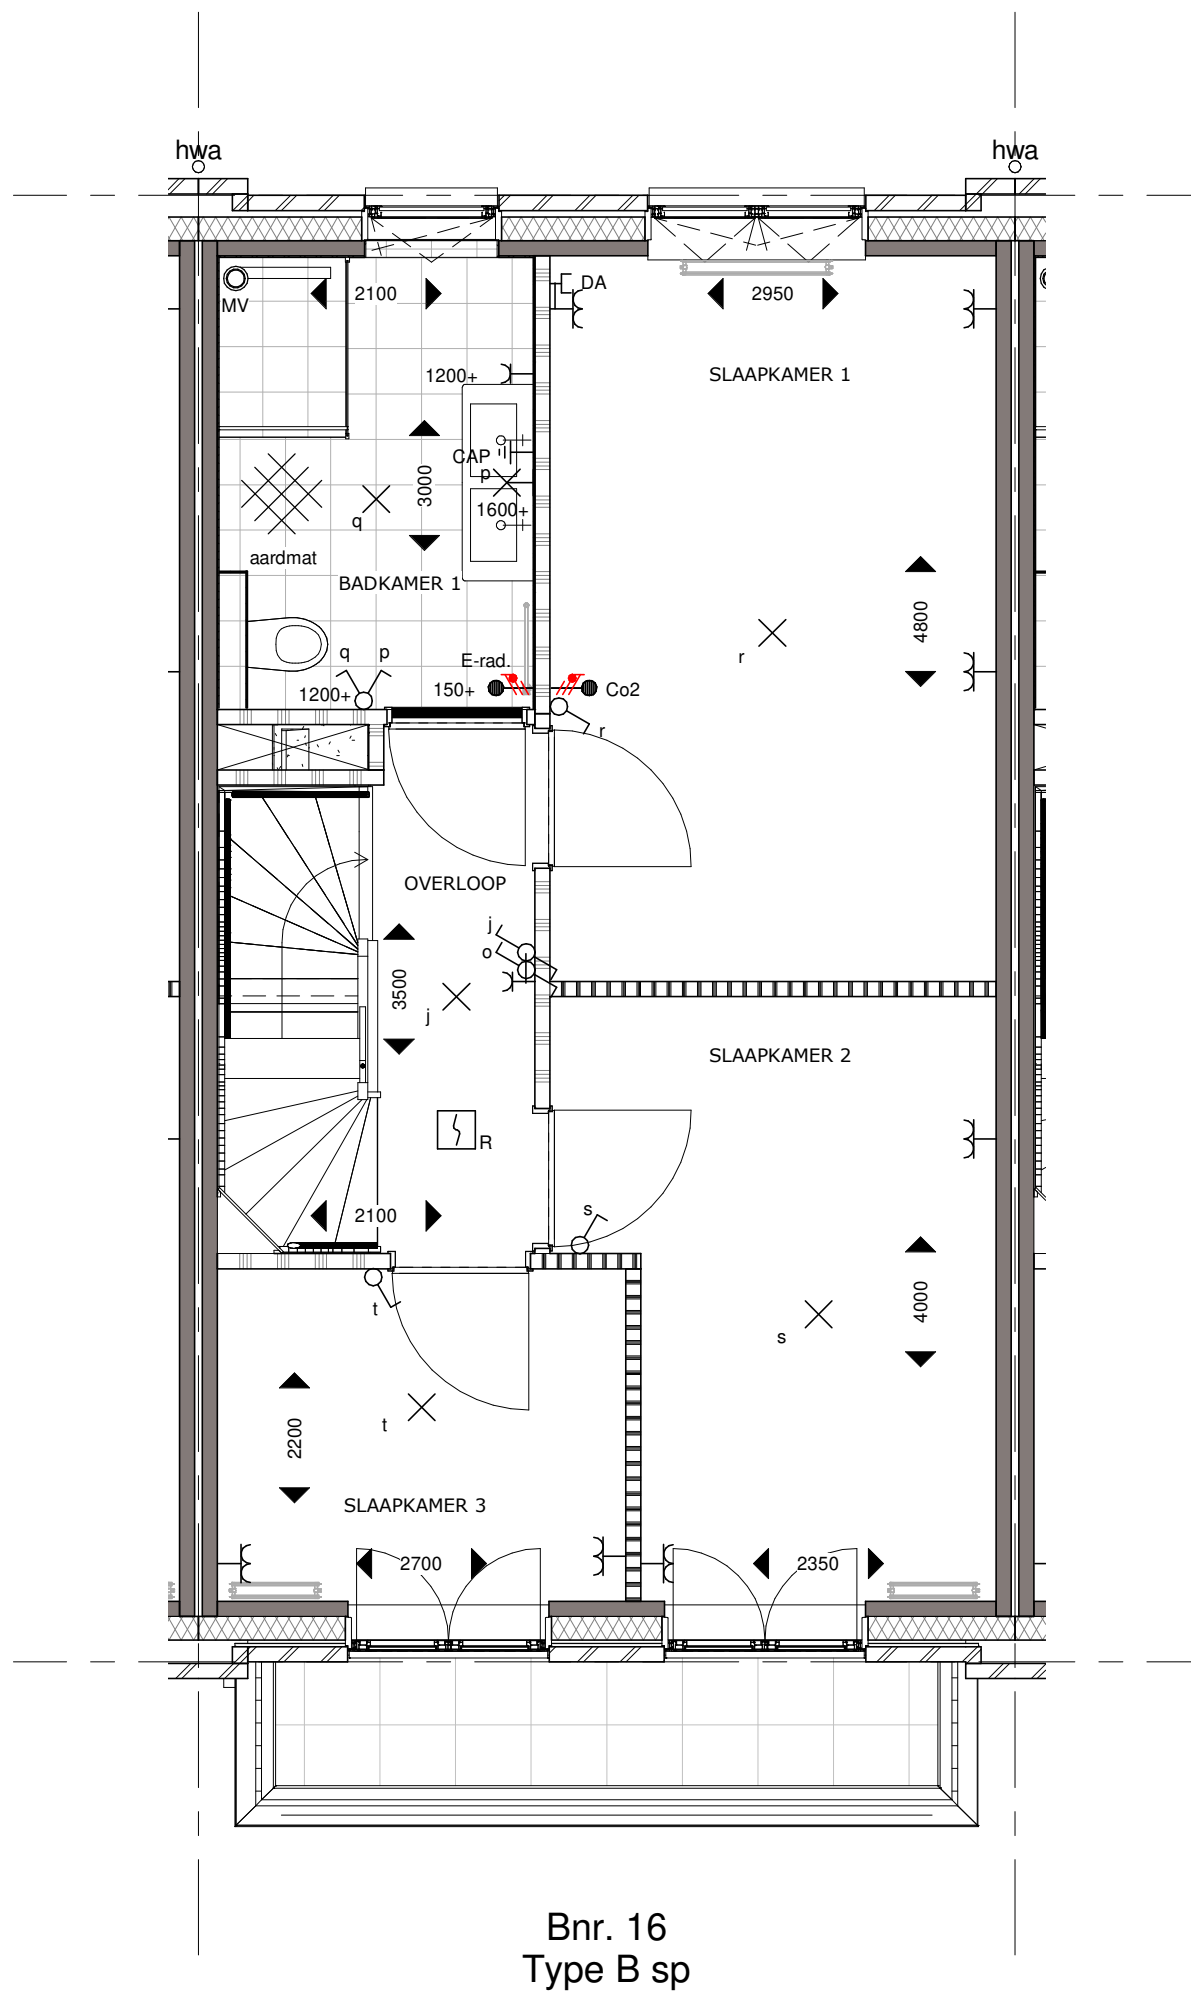

Bnr. 16  
Type B sp

Bouwnummer 16 Begane Grond

Koningsdaal Blok 1C

Formaat: A3

SCHAAL 1:50

15-03-2019

KT-C.16-01

Bouwnummer 16 Eerste Verdieping

Koningsdaal Blok 1C

Formaat: A3

SCHAAL 1:50

15-03-2019

KT-C.16-02

Bouwnummer 16 Tweede Verdieping

Koningsdaal Blok 1C

Formaat: A3

SCHAAL 1:50

15-03-2019

KT-C.16-03

**bpd** **TREBBE**  
ONTWIKKELT EN BOUWT

Bnr. 16  
Type B sp

Bouwnummer 16 Derde Verdieping

Koningsdaal Blok 1C

Formaat: A3

SCHAAL 1:50

15-03-2019

KT-C.16-05

**bpd** **TREBBE**  
ONTWIKKELT EN BOUWT

Bnr. 16  
Type B sp

Bouwnummer 16 Achtergevel

Koningsdaal Blok 1C

Formaat: A3