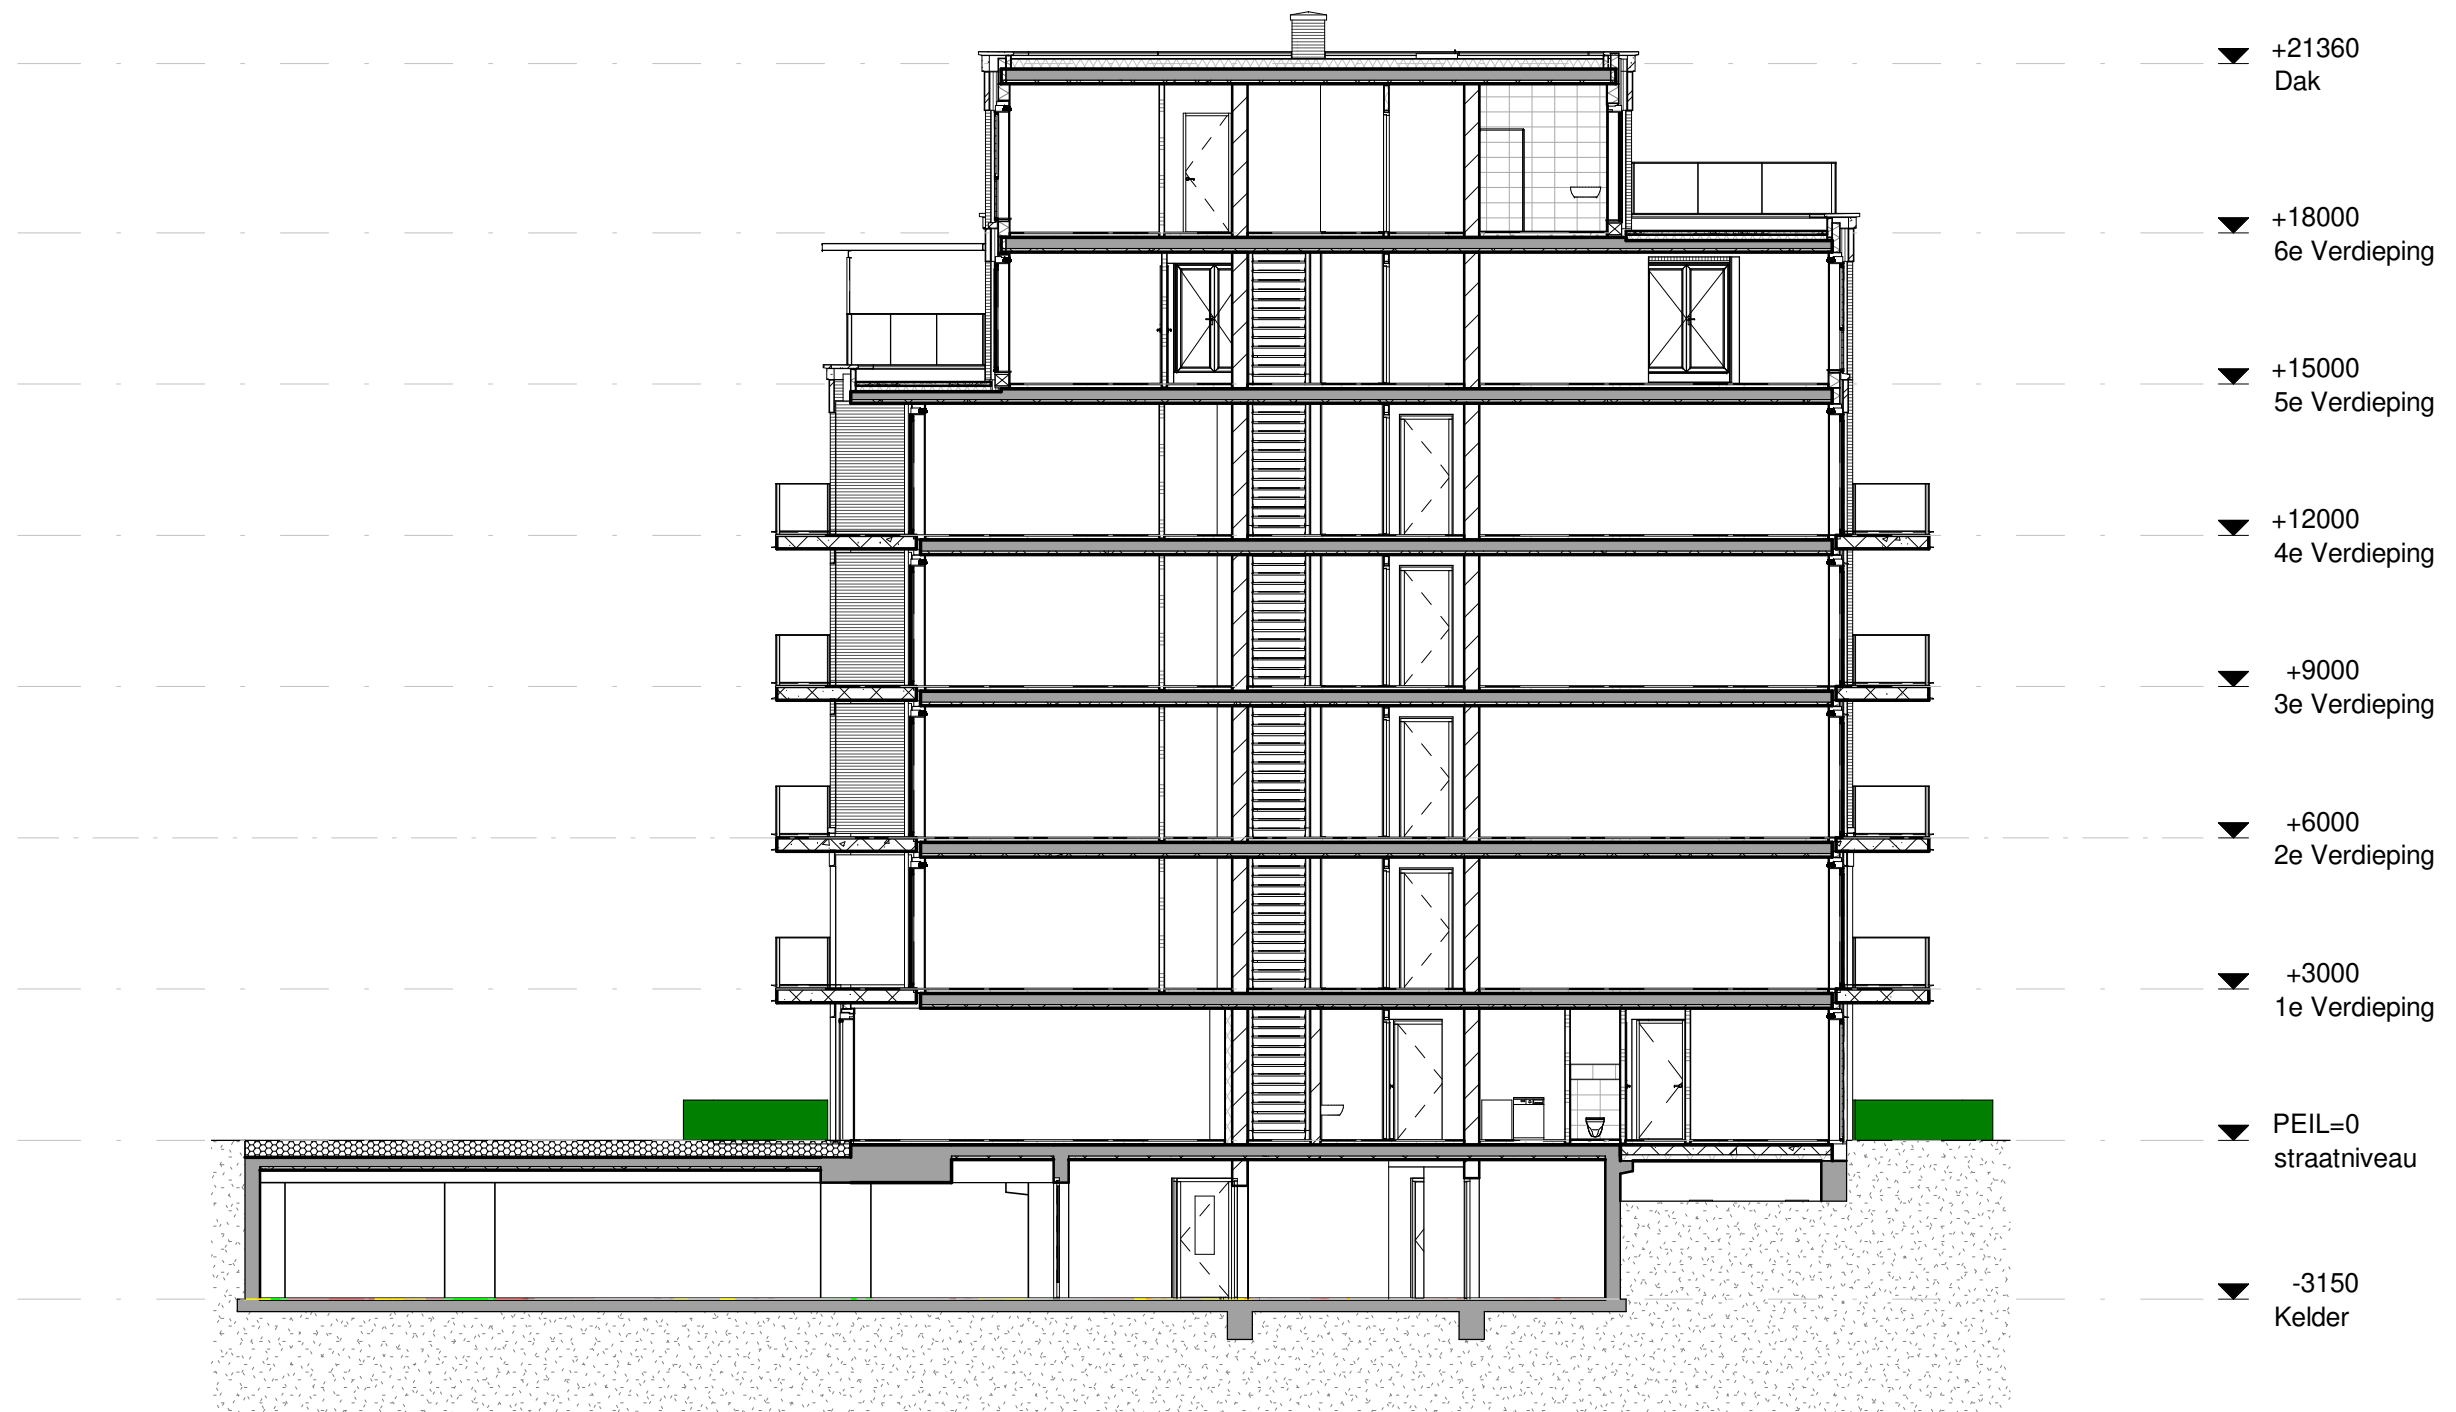

Blok 2 - Algemene doorsnede 01, per bouwnummer zijn er verschillen mogelijk

Koningsdaal Waalkroon

Formaat: A3

SCHAAL 1:150

15-03-2019

Blok 2 DS 01

Blok 2 - Algemene doorsnede 02, per bouwnummer zijn er verschillen mogelijk

Koningsdaal Waalkroon I

Formaat: A3

SCHAAL 1:150

15-03-2019

Blok 2 DS 02

Blok 2 - Algemene doorsnede 03, per bouwnummer zijn er verschillen mogelijk

Koningsdaal Waalkroon II

Formaat: A3

SCHAAL 1:150

15-03-2019

Blok 2 DS 03

Blok 2 - Algemene doorsnede 04, per bouwnummer zijn er verschillen mogelijk

Koningsdaal Waalkroon II

Formaat: A3

SCHAAL 1:150

15-03-2019

Blok 2 DS 04