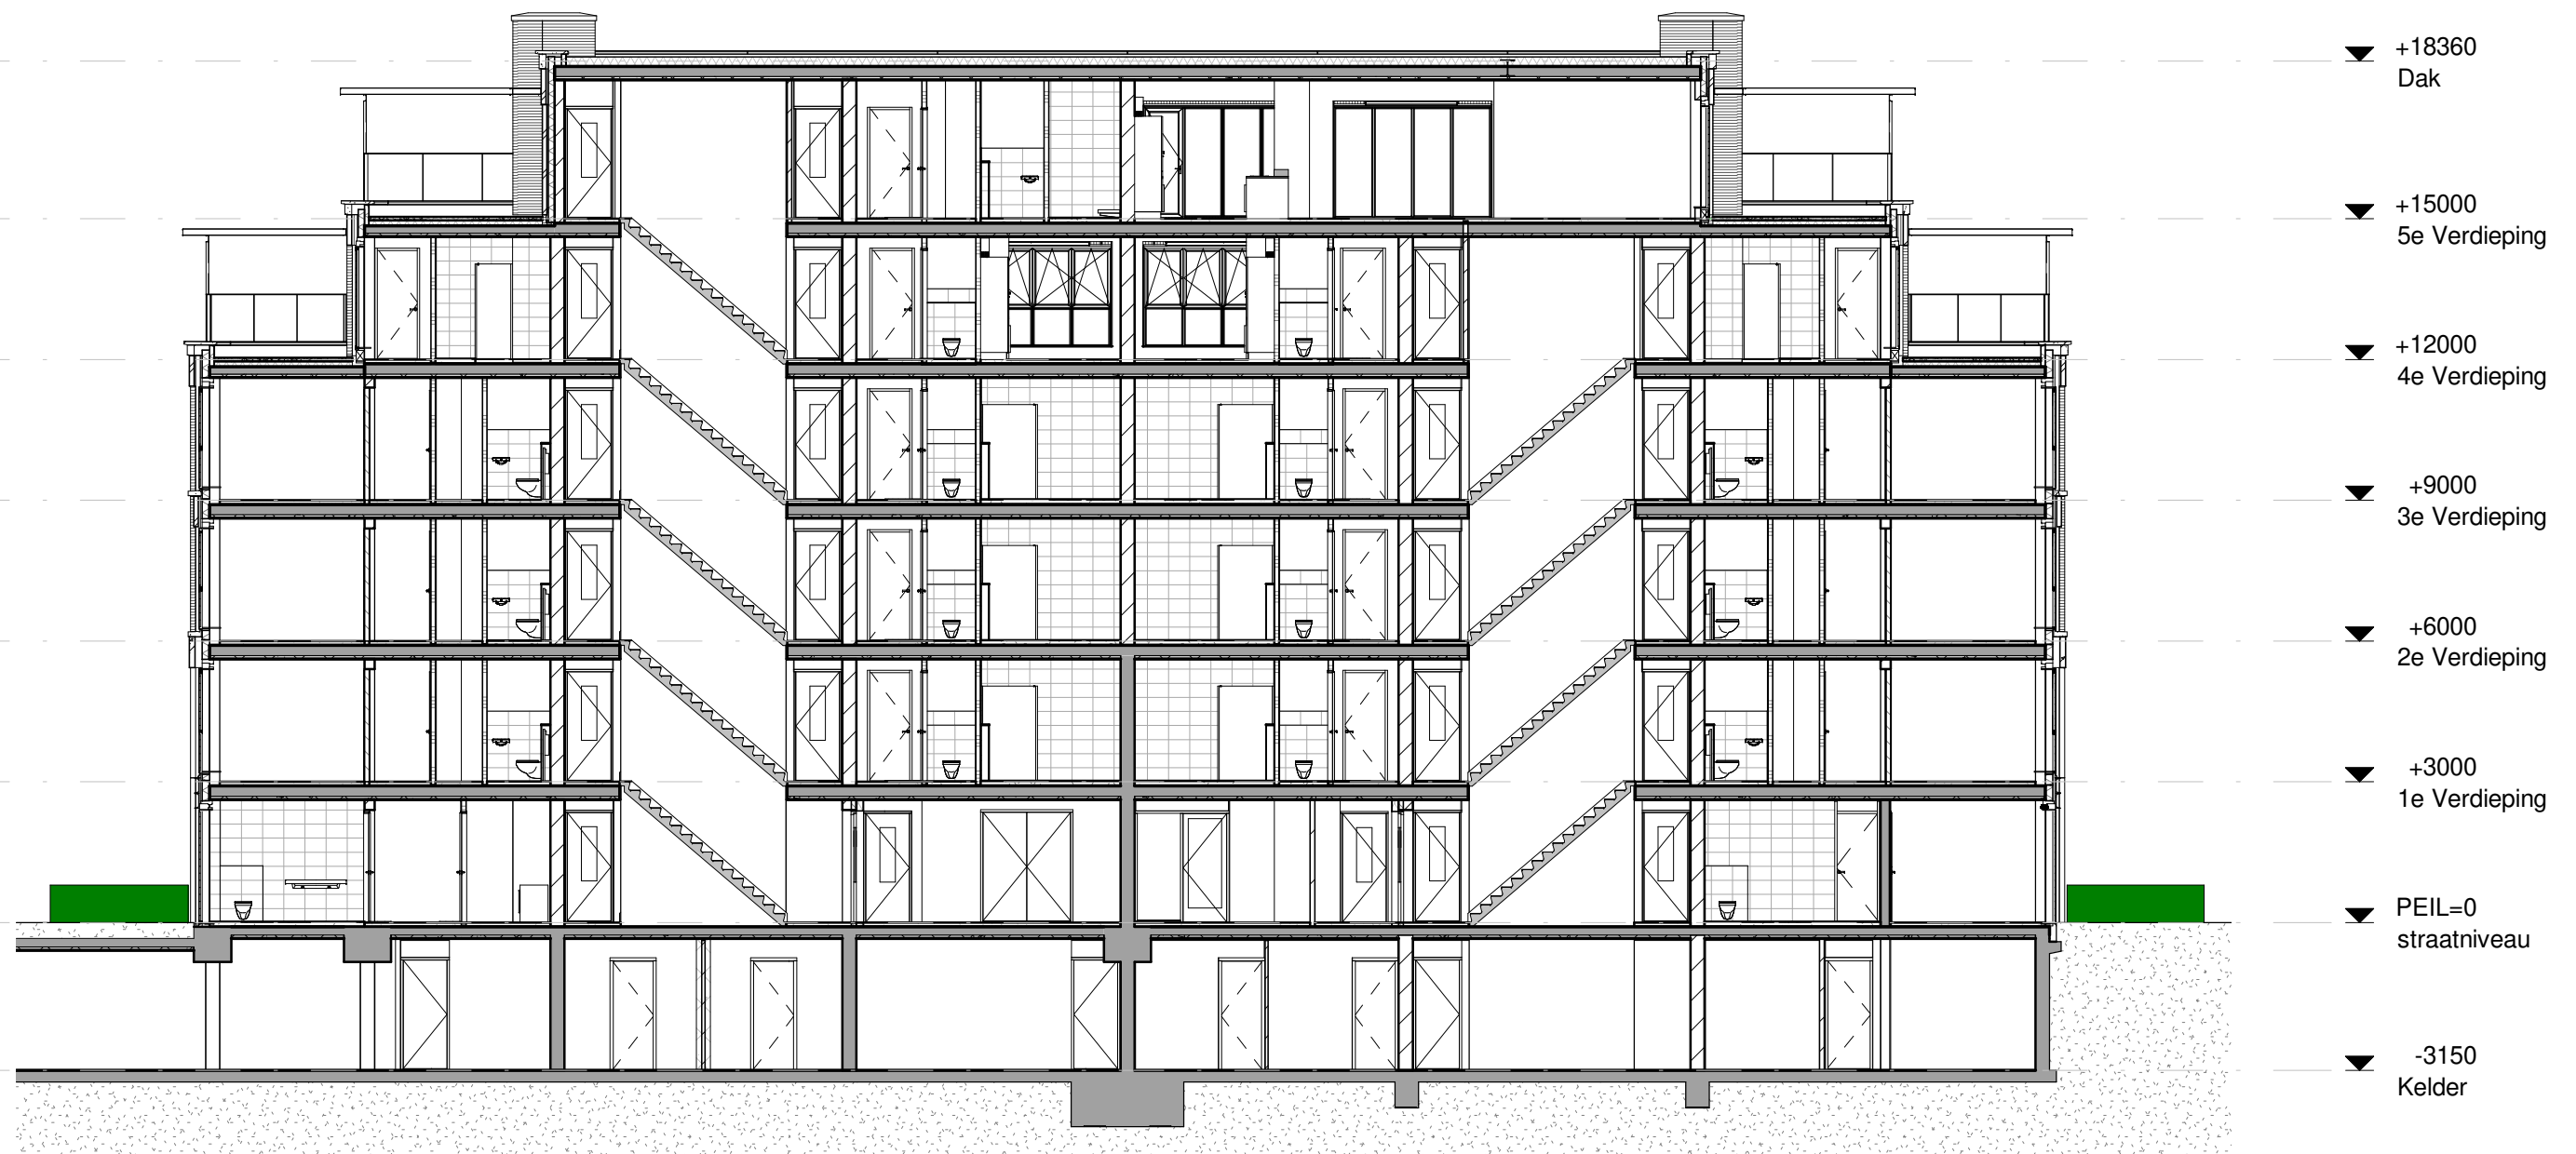

Blok 2 - Algemene doorsnede 01, per bouwnummer zijn er verschillen mogelijk

Koningsdaal Waalkroon

Formaat: A3

SCHAAL 1:150

15-03-2019

Blok 2 DS 01

Blok 2 - Algemene doorsnede 02, per bouwnummer zijn er verschillen mogelijk

Koningsdaal Waalkroon I

Formaat: A3

SCHAAL 1:150

15-03-2019

Blok 2 DS 02

Blok 2 - Algemene doorsnede 03, per bouwnummer zijn er verschillen mogelijk

Koningsdaal Waalkroon II

Formaat: A3

SCHAAL 1:150

15-03-2019

Blok 2 DS 03

Blok 2 - Algemene doorsnede 04, per bouwnummer zijn er verschillen mogelijk

Koningsdaal Waalkroon II

Formaat: A3

SCHAAL 1:150

15-03-2019

Blok 2 DS 04