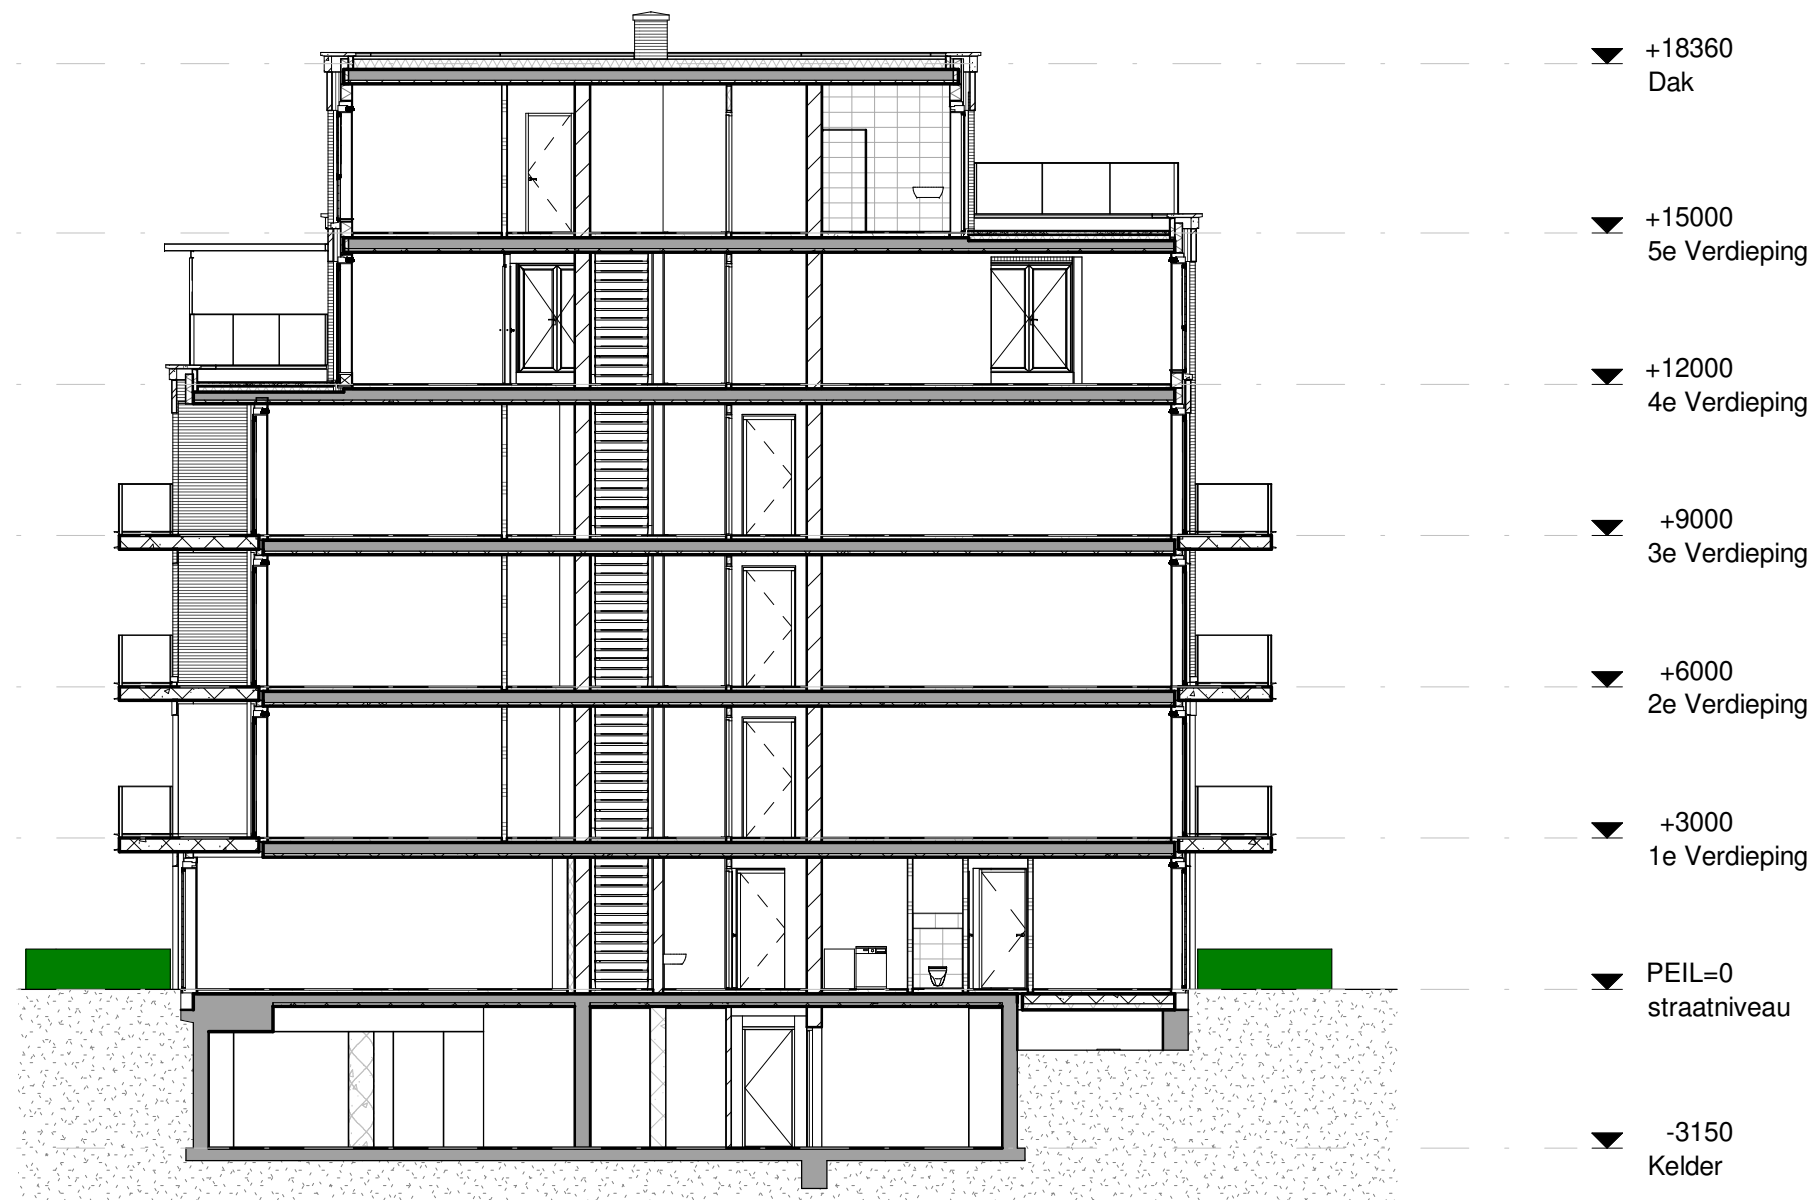

Blok 2 - Algemene doorsnede 01, per bouwnummer zijn er verschillen mogelijk

Koningsdaal Waalkroon

Formaat: A3

SCHAAL 1:150

15-03-2019

Blok 2 DS 01

Blok 2 - Algemene doorsnede 02, per bouwnummer zijn er verschillen mogelijk

Koningsdaal Waalkroon I

Formaat: A3

SCHAAL 1:150

15-03-2019

Blok 2 DS 02

Blok 2 - Algemene doorsnede 03, per bouwnummer zijn er verschillen mogelijk

Koningsdaal Waalkroon II

Formaat: A3

SCHAAL 1:150

15-03-2019

Blok 2 DS 03

Blok 2 - Algemene doorsnede 04, per bouwnummer zijn er verschillen mogelijk

Koningsdaal Waalkroon II

Formaat: A3

SCHAAL 1:150

15-03-2019

Blok 2 DS 04