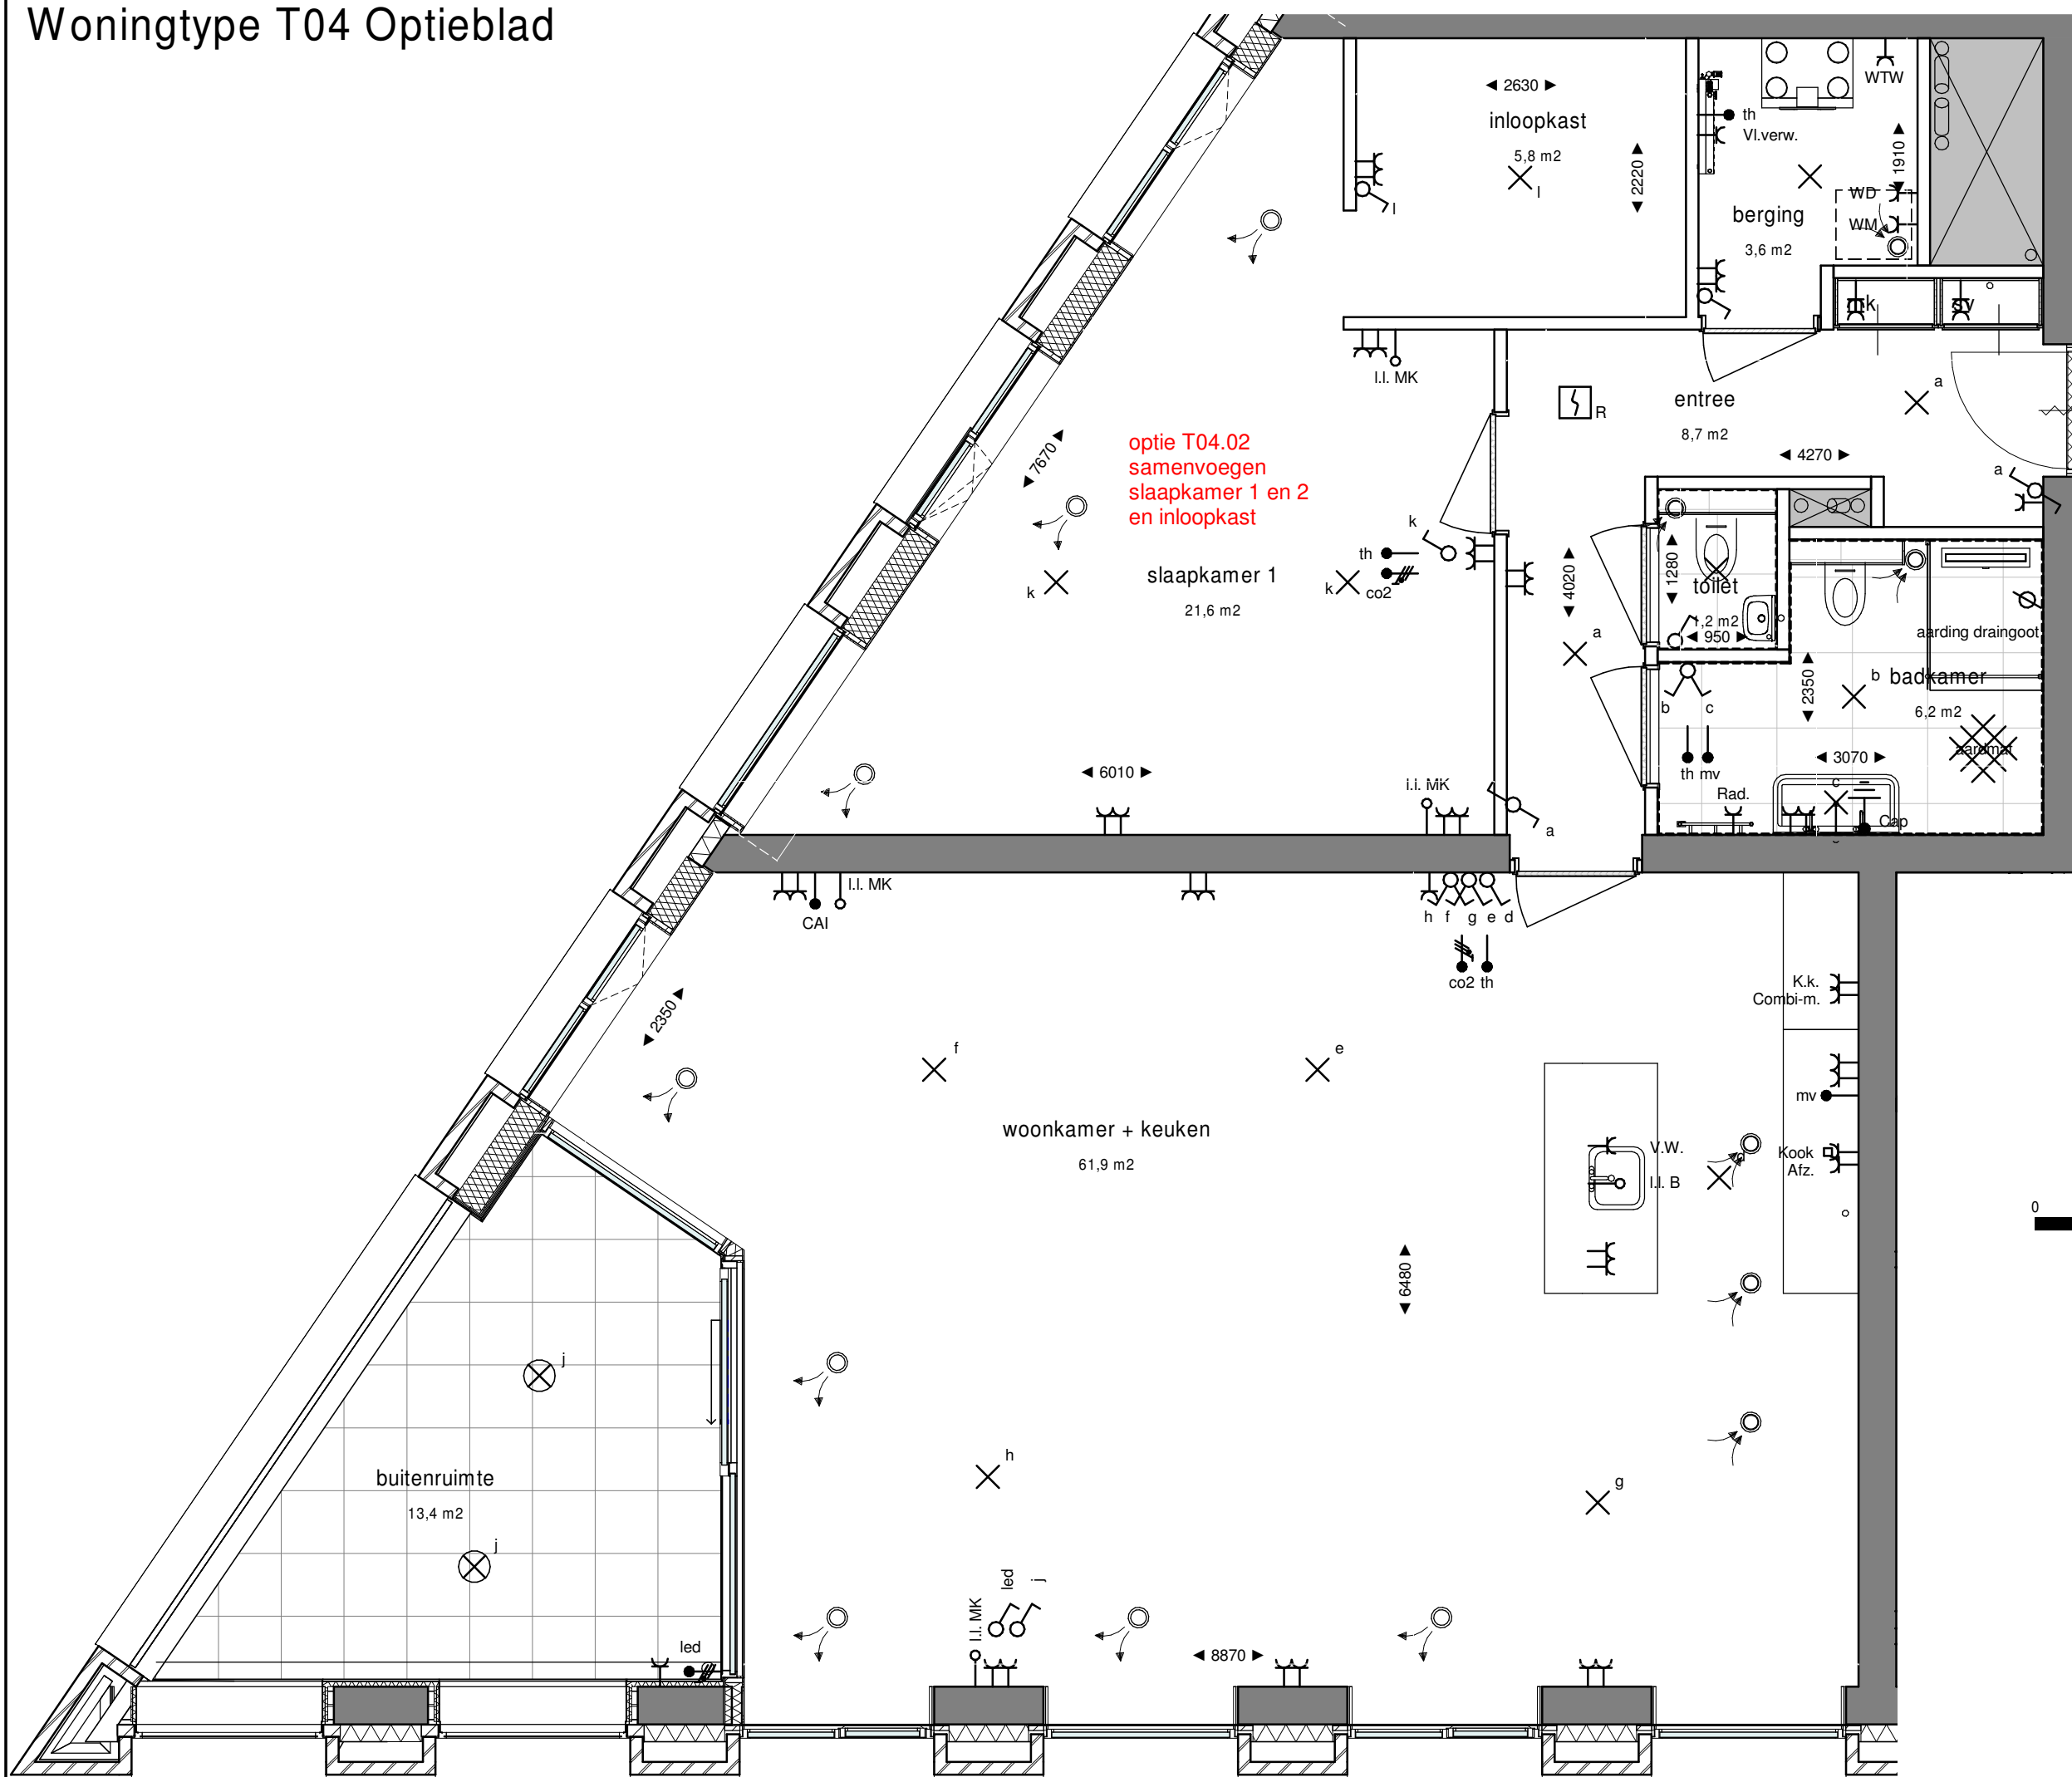

Woningtype T04 Optieblad

Project A.B9.T04.01
 Havenkade
 Nijmegen

Onderwerp Woningtype T04 Optieblad
 Woningtype T04

Datum 09-10-2020

Schaal 1:50
 Formaat A3

Woningtype T04 Optieblad

schaal 1:50

Project
Havenkade
Nijmegen

A.B9.T04.02

Onderwerp
Woningtype T04 Optieblad
Woningtype T04

Schaal
1:50

Datum
09-10-2020

Formaat
A3