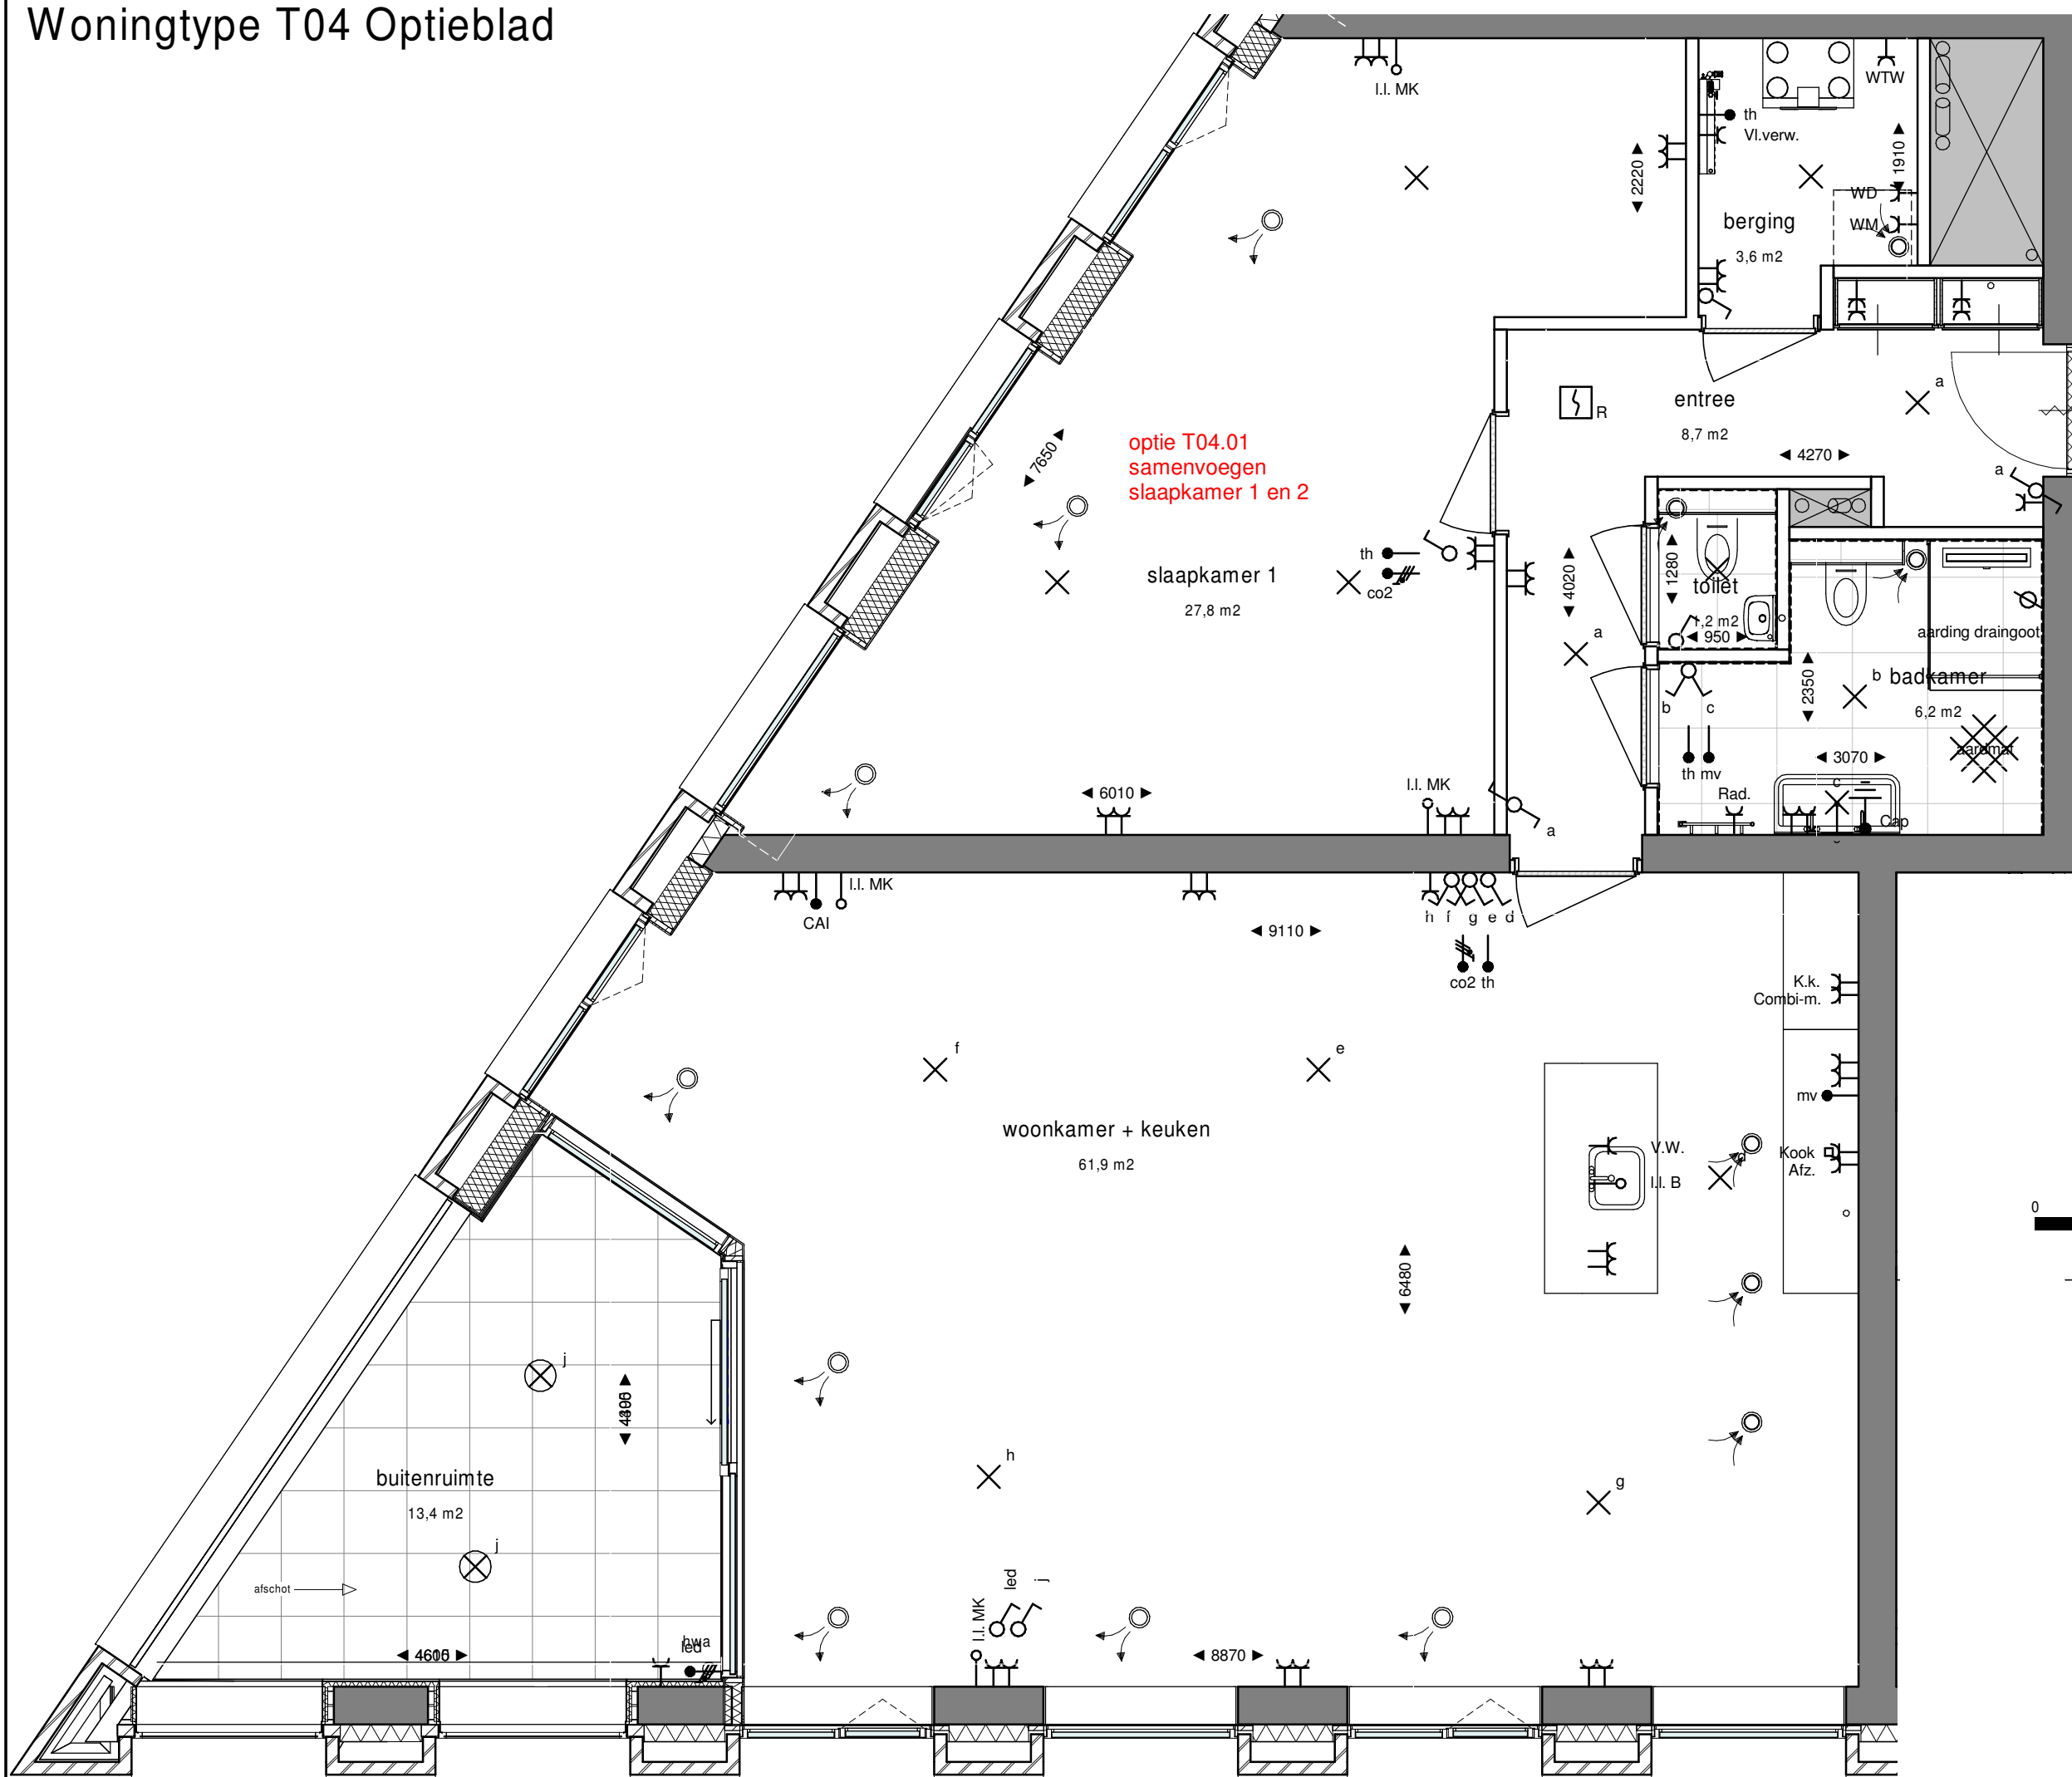

Woningtype T04 Optieblad

Project A.B9.T04.01
 Havenkade
 Nijmegen

Onderwerp Woningtype T04 Optieblad
 Woningtype T04

Datum 09-10-2020

Schaal 1:50
 Formaat A3

Woningtype T04 Optieblad

schaal 1:50

Project
Havenkade
Nijmegen

A.B9.T04.02

Onderwerp
Woningtype T04 Optieblad
Woningtype T04

Schaal
1:50

Datum
09-10-2020

Formaat
A3