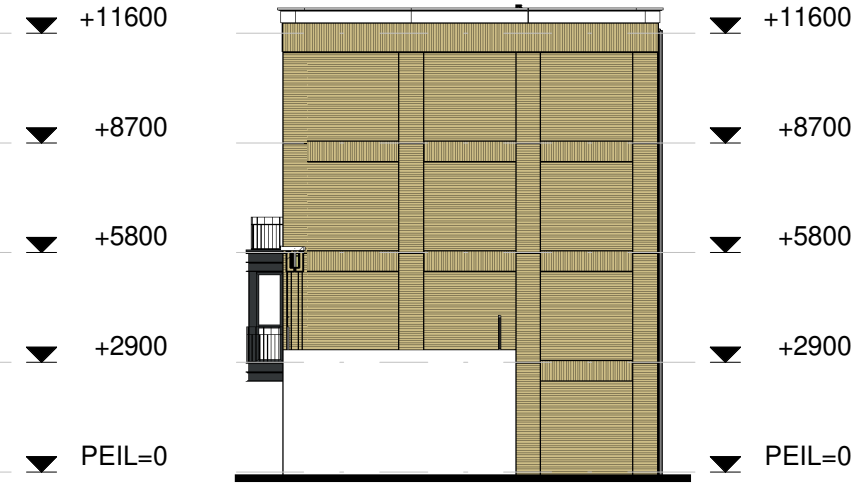

Voorgevel
 Bnr. 19 Type C-hoek sp Bnr. 18 Type B sp Bnr. 17 Type C sp Bnr. 16 Type B sp Bnr. 15 Type C-hoek sp

Rechtergevel

Achtergevel
 Bnr. 15 Type C-hoek sp Bnr. 16 Type B sp Bnr. 17 Type C sp Bnr. 18 Type B sp Bnr. 19 Type A sp

Linkergevel

Voorgevel Atelier

Rechtergevel Atelier

Overzicht gevelaanzichten