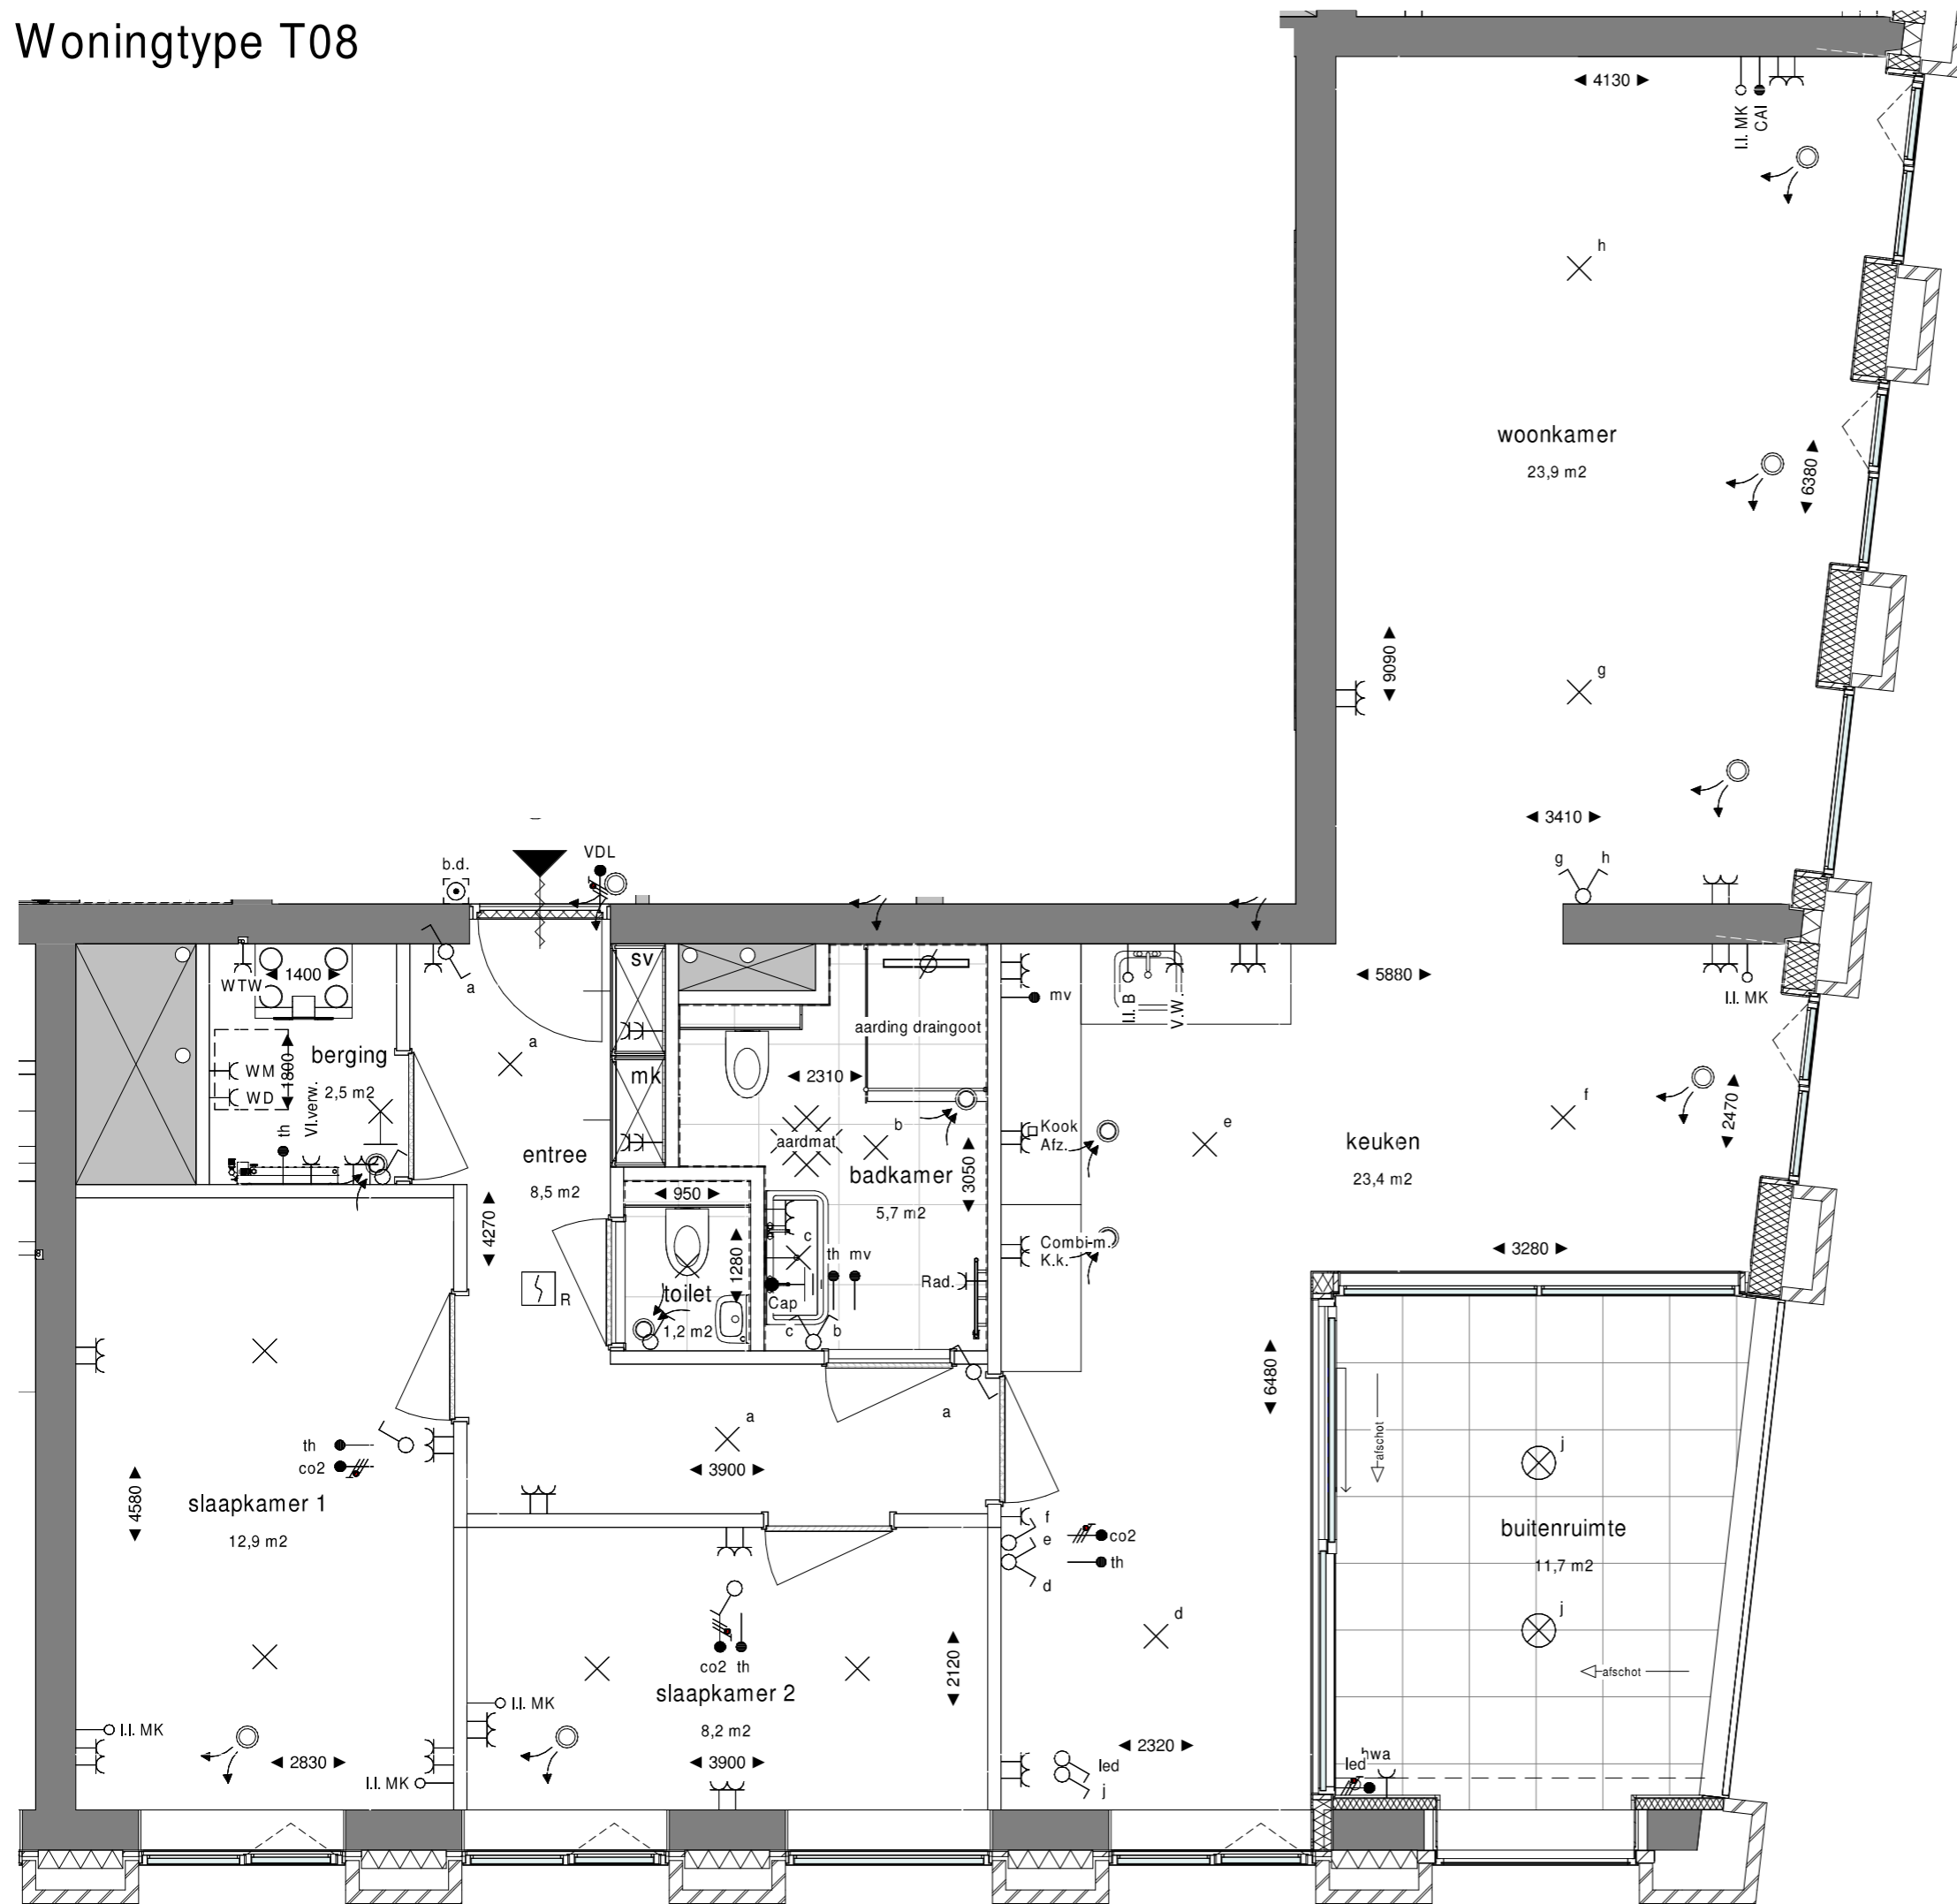

Woningtype T08

Project A.B9.T08
 Havenkade
 Nijmegen
Onderwerp Woningtype T08
 Thuishaven bnr 127, 130,
 133, 136, 139, 142, 145,
 148 en 151
Schaal 1:50
Formaat A3