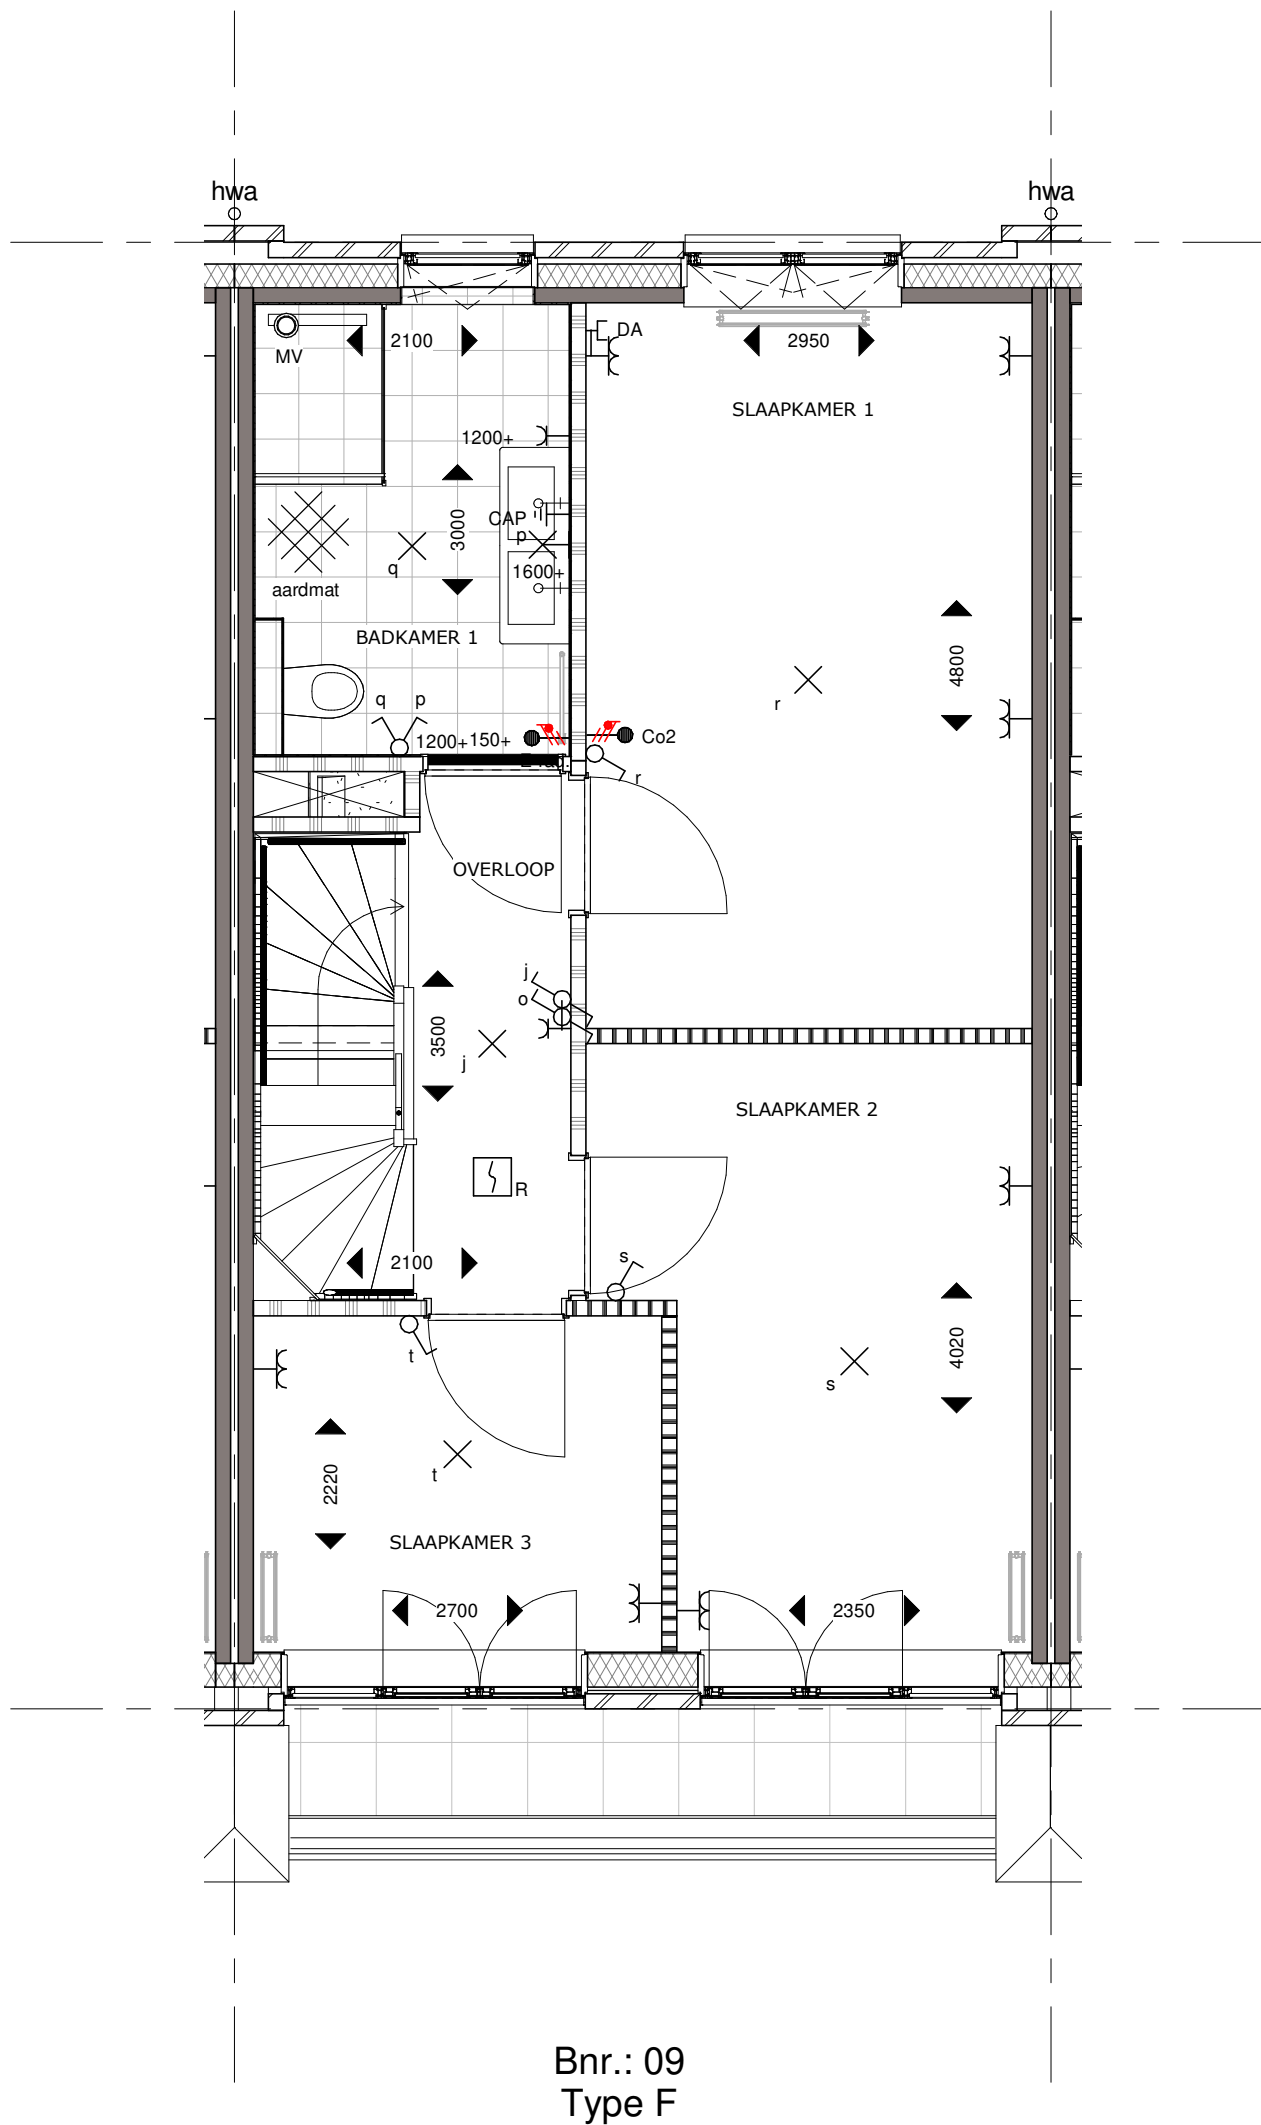

Bouwnummer 09 Begane Grond

Koningsdaal Blok 1B

Formaat: A3

SCHAAL 1:50

15-03-2019

KT-B.09-01

Bouwnummer 09 Eerste verdieping

Koningsdaal Blok 1B

Formaat: A3

SCHAAL 1:50

15-03-2019

KT-B.09-02

bpd **TREBBE**
ONTWIKKELT EN BOUWT

Bouwnummer 09 Tweede verdieping

Koningsdaal Blok 1B

Formaat: A3

SCHAAL 1:50

15-03-2019

KT-B.09-03

Bouwnummer 09 Derde verdieping

Koningsdaal Blok 1B

Formaat: A3

SCHAAL 1:50

15-03-2019

KT-B.09-04

bpd **TREBBE**
ONTWIKKELT EN BOUWT

Bnr.: 09
Type F

Bouwnummer 09 Voorgevel

Koningsdaal Blok 1B

Formaat: A3

SCHAAL 1:50

15-03-2019