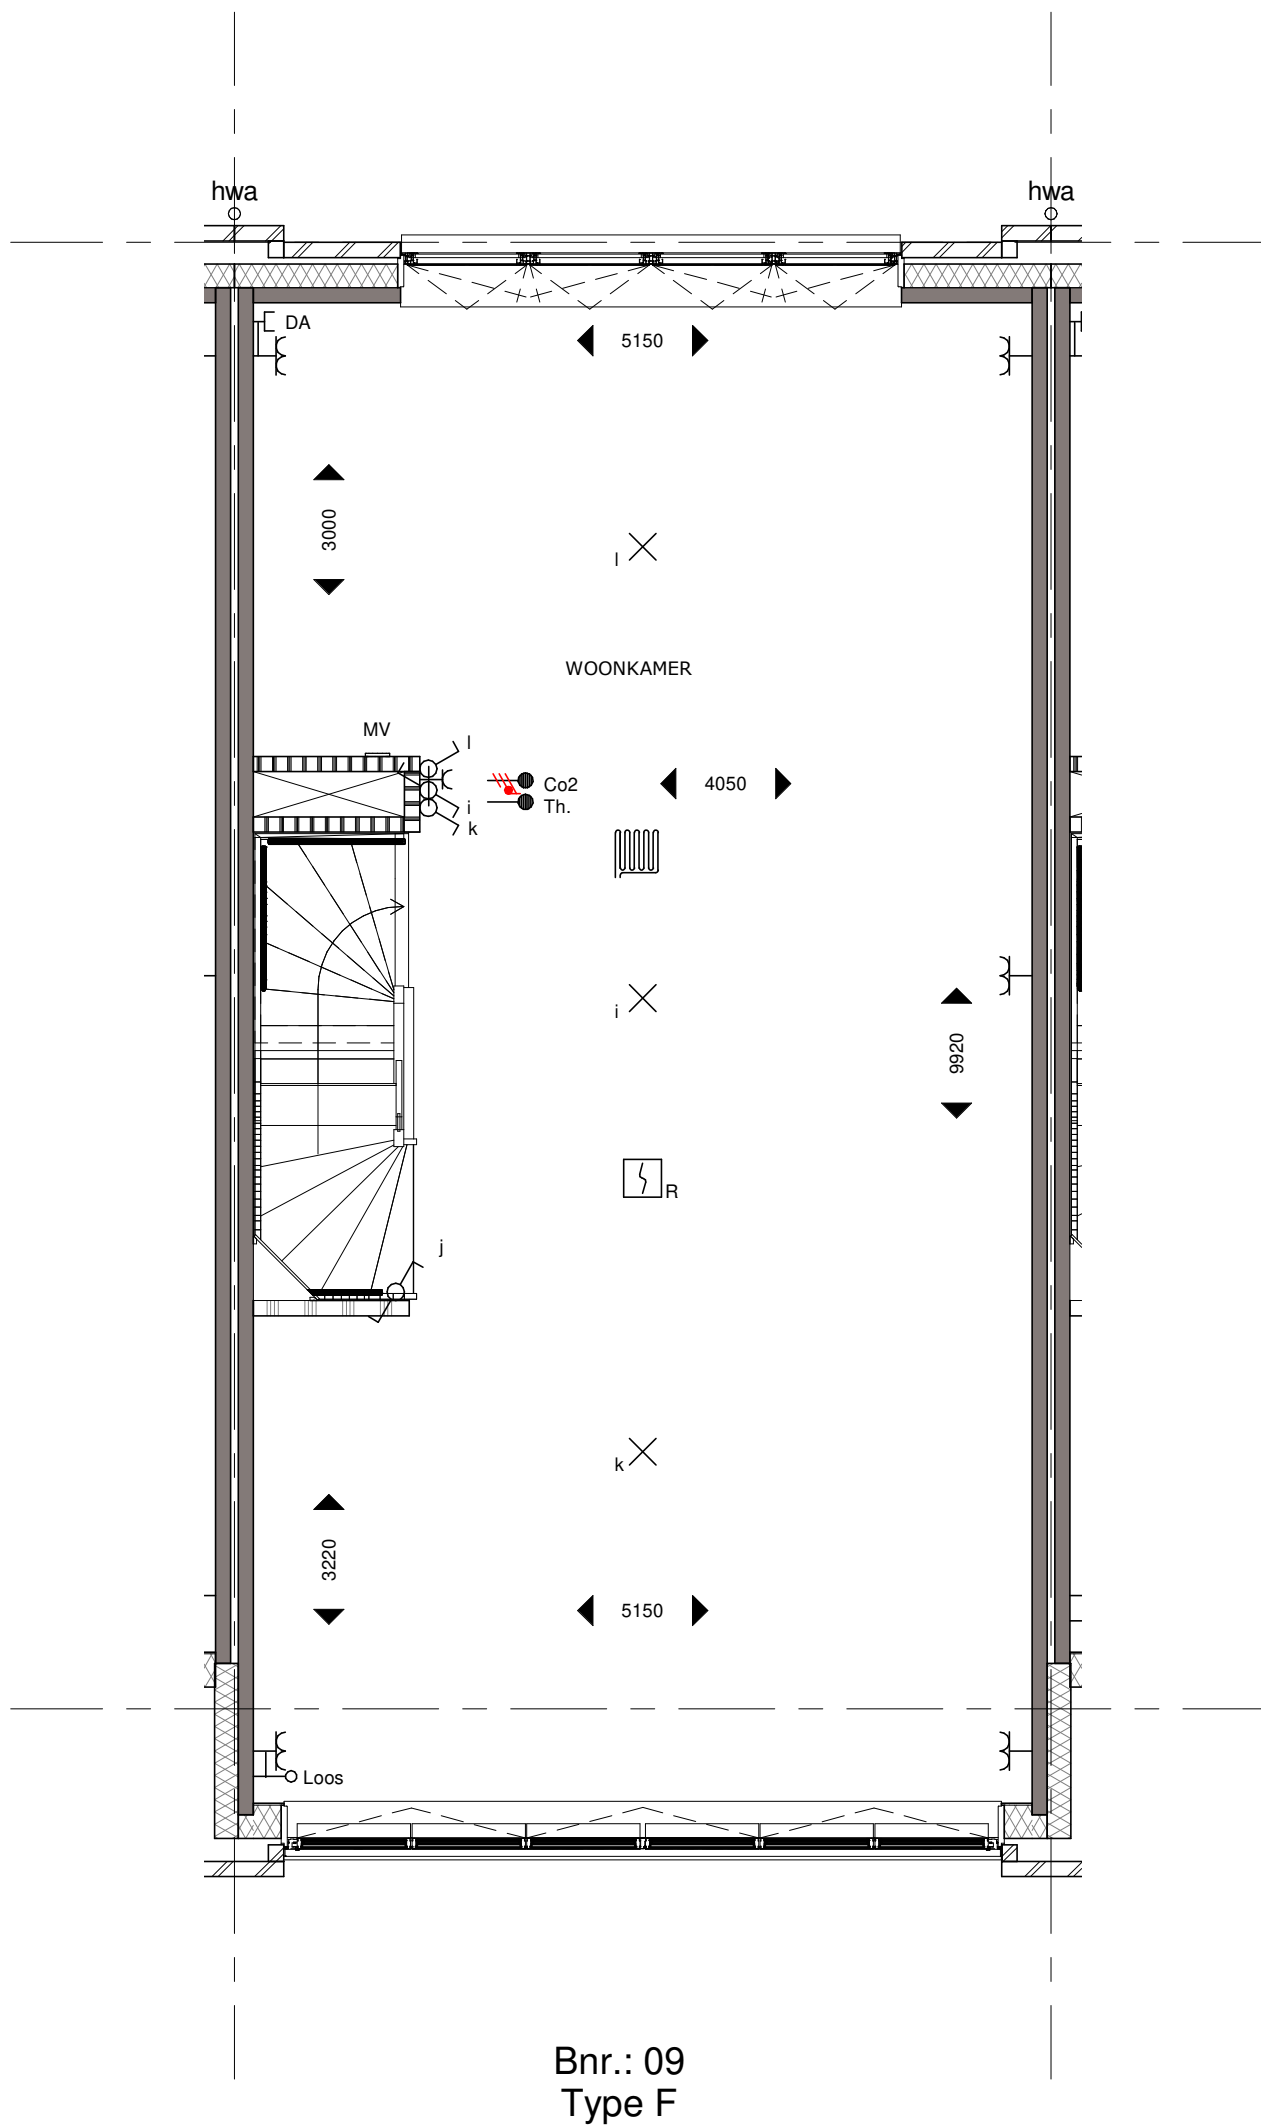

Bouwnummer 09 Begane Grond

Koningsdaal Blok 1B

Formaat: A3

SCHAAL 1:50

15-03-2019

KT-B.09-01

Bouwnummer 09 Eerste verdieping

Koningsdaal Blok 1B

Formaat: A3

SCHAAL 1:50

15-03-2019

KT-B.09-02

bpd **TREBBE**
ONTWIKKELT EN BOUWT

Bouwnummer 09 Tweede verdieping

Koningsdaal Blok 1B

Formaat: A3

SCHAAL 1:50

15-03-2019

KT-B.09-03

Bouwnummer 09 Derde verdieping

Koningsdaal Blok 1B

Formaat: A3

SCHAAL 1:50

15-03-2019

KT-B.09-05

bpd **TREBBE**
ONTWIKKELT EN BOUWT

Bnr.: B.09
Type F

Bouwnummer 09 Achtergevel

Koningsdaal Blok 1B

Formaat: A3

SCHAAL 1:50

15-03-2019