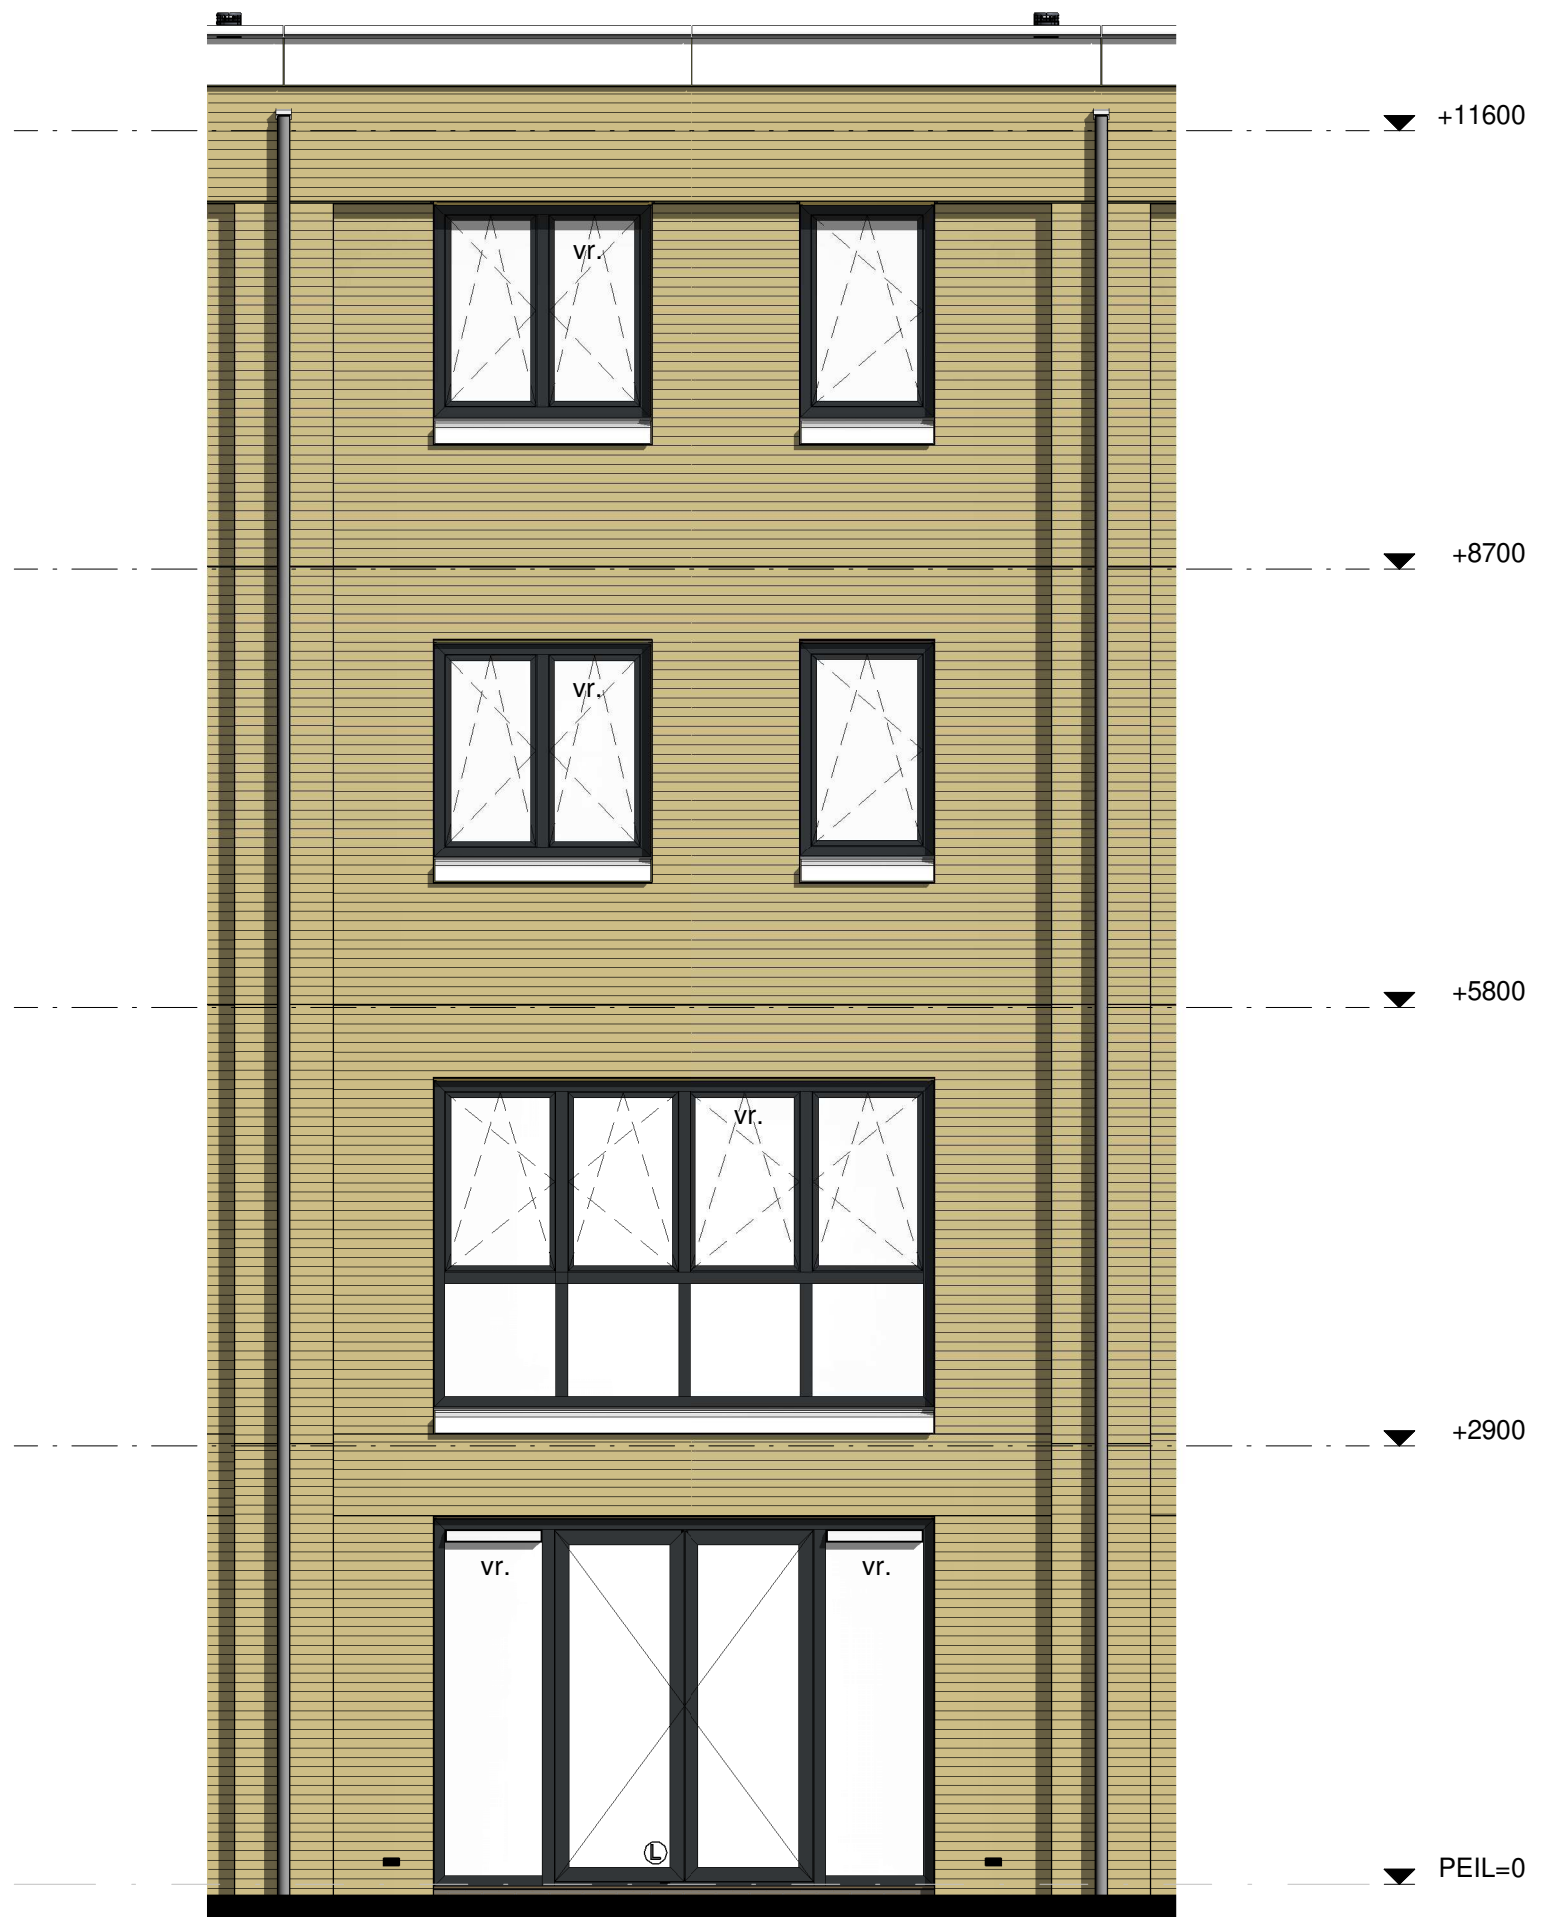

Bnr.: B.09
Type F

Bouwnummer 09 Achtergevel

Koningsdaal Blok 1B

Formaat: A3

SCHAAL 1:50

15-03-2019

KT-B.09-06