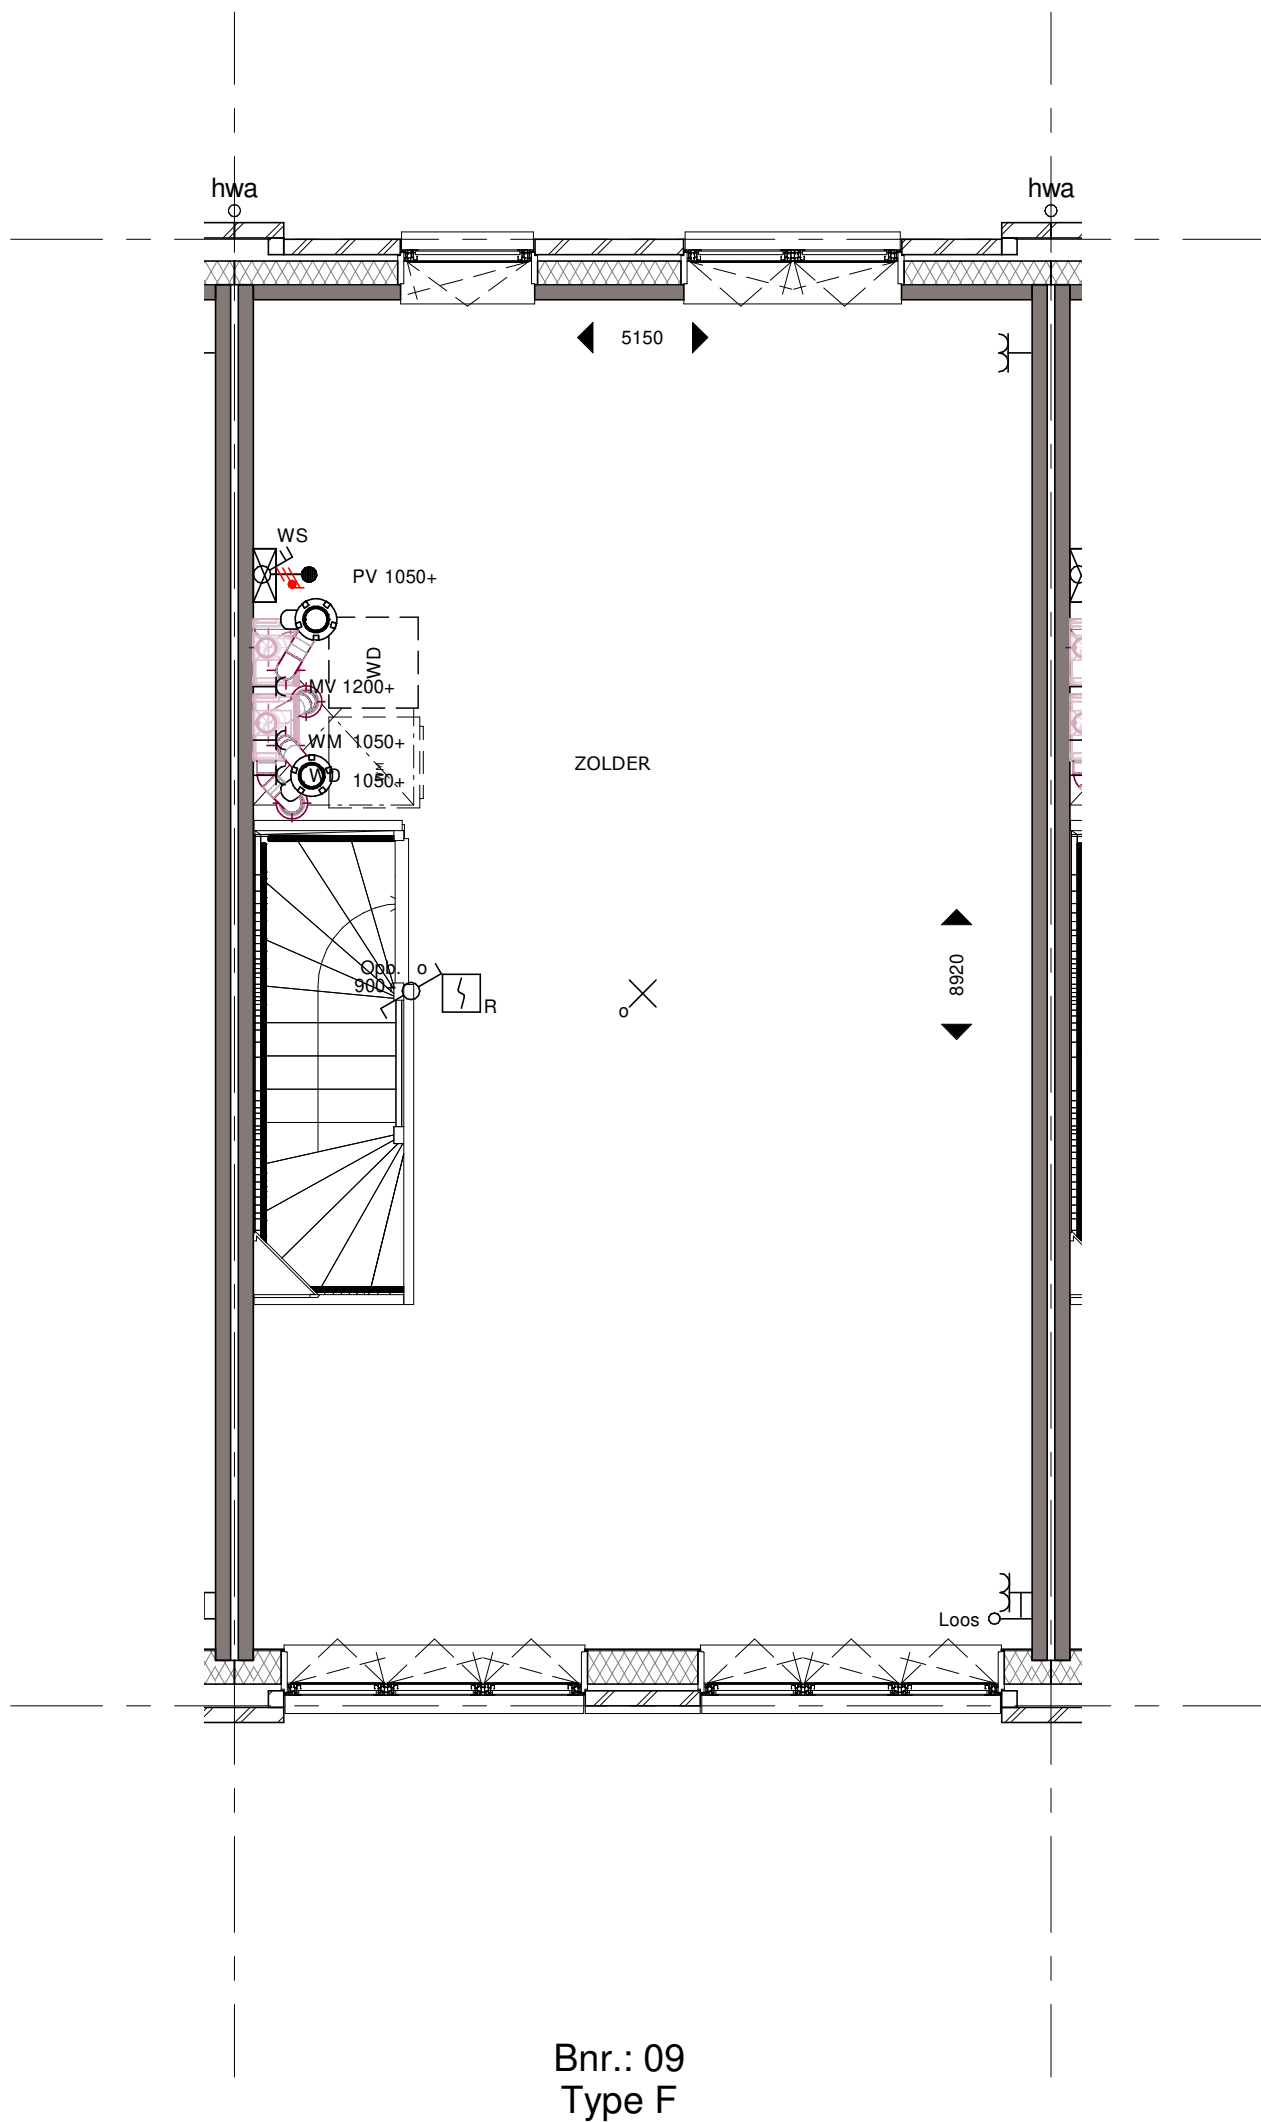

Bouwnummer 09 Begane Grond

Koningsdaal Blok 1B

Formaat: A3

SCHAAL 1:50

15-03-2019

KT-B.09-01

Bouwnummer 09 Eerste verdieping

Koningsdaal Blok 1B

Formaat: A3

SCHAAL 1:50

15-03-2019

KT-B.09-02

bpd **TREBBE**
ONTWIKKELT EN BOUWT

Bouwnummer 09 Tweede verdieping

Koningsdaal Blok 1B

Formaat: A3

SCHAAL 1:50

15-03-2019

KT-B.09-03

Bouwnummer 09 Derde verdieping

Koningsdaal Blok 1B

Formaat: A3

SCHAAL 1:50

15-03-2019

KT-B.09-05

bpd **TREBBE**
ONTWIKKELT EN BOUWT

Bnr.: B.09
Type F

Bouwnummer 09 Achtergevel

Koningsdaal Blok 1B

Formaat: A3

SCHAAL 1:50

15-03-2019