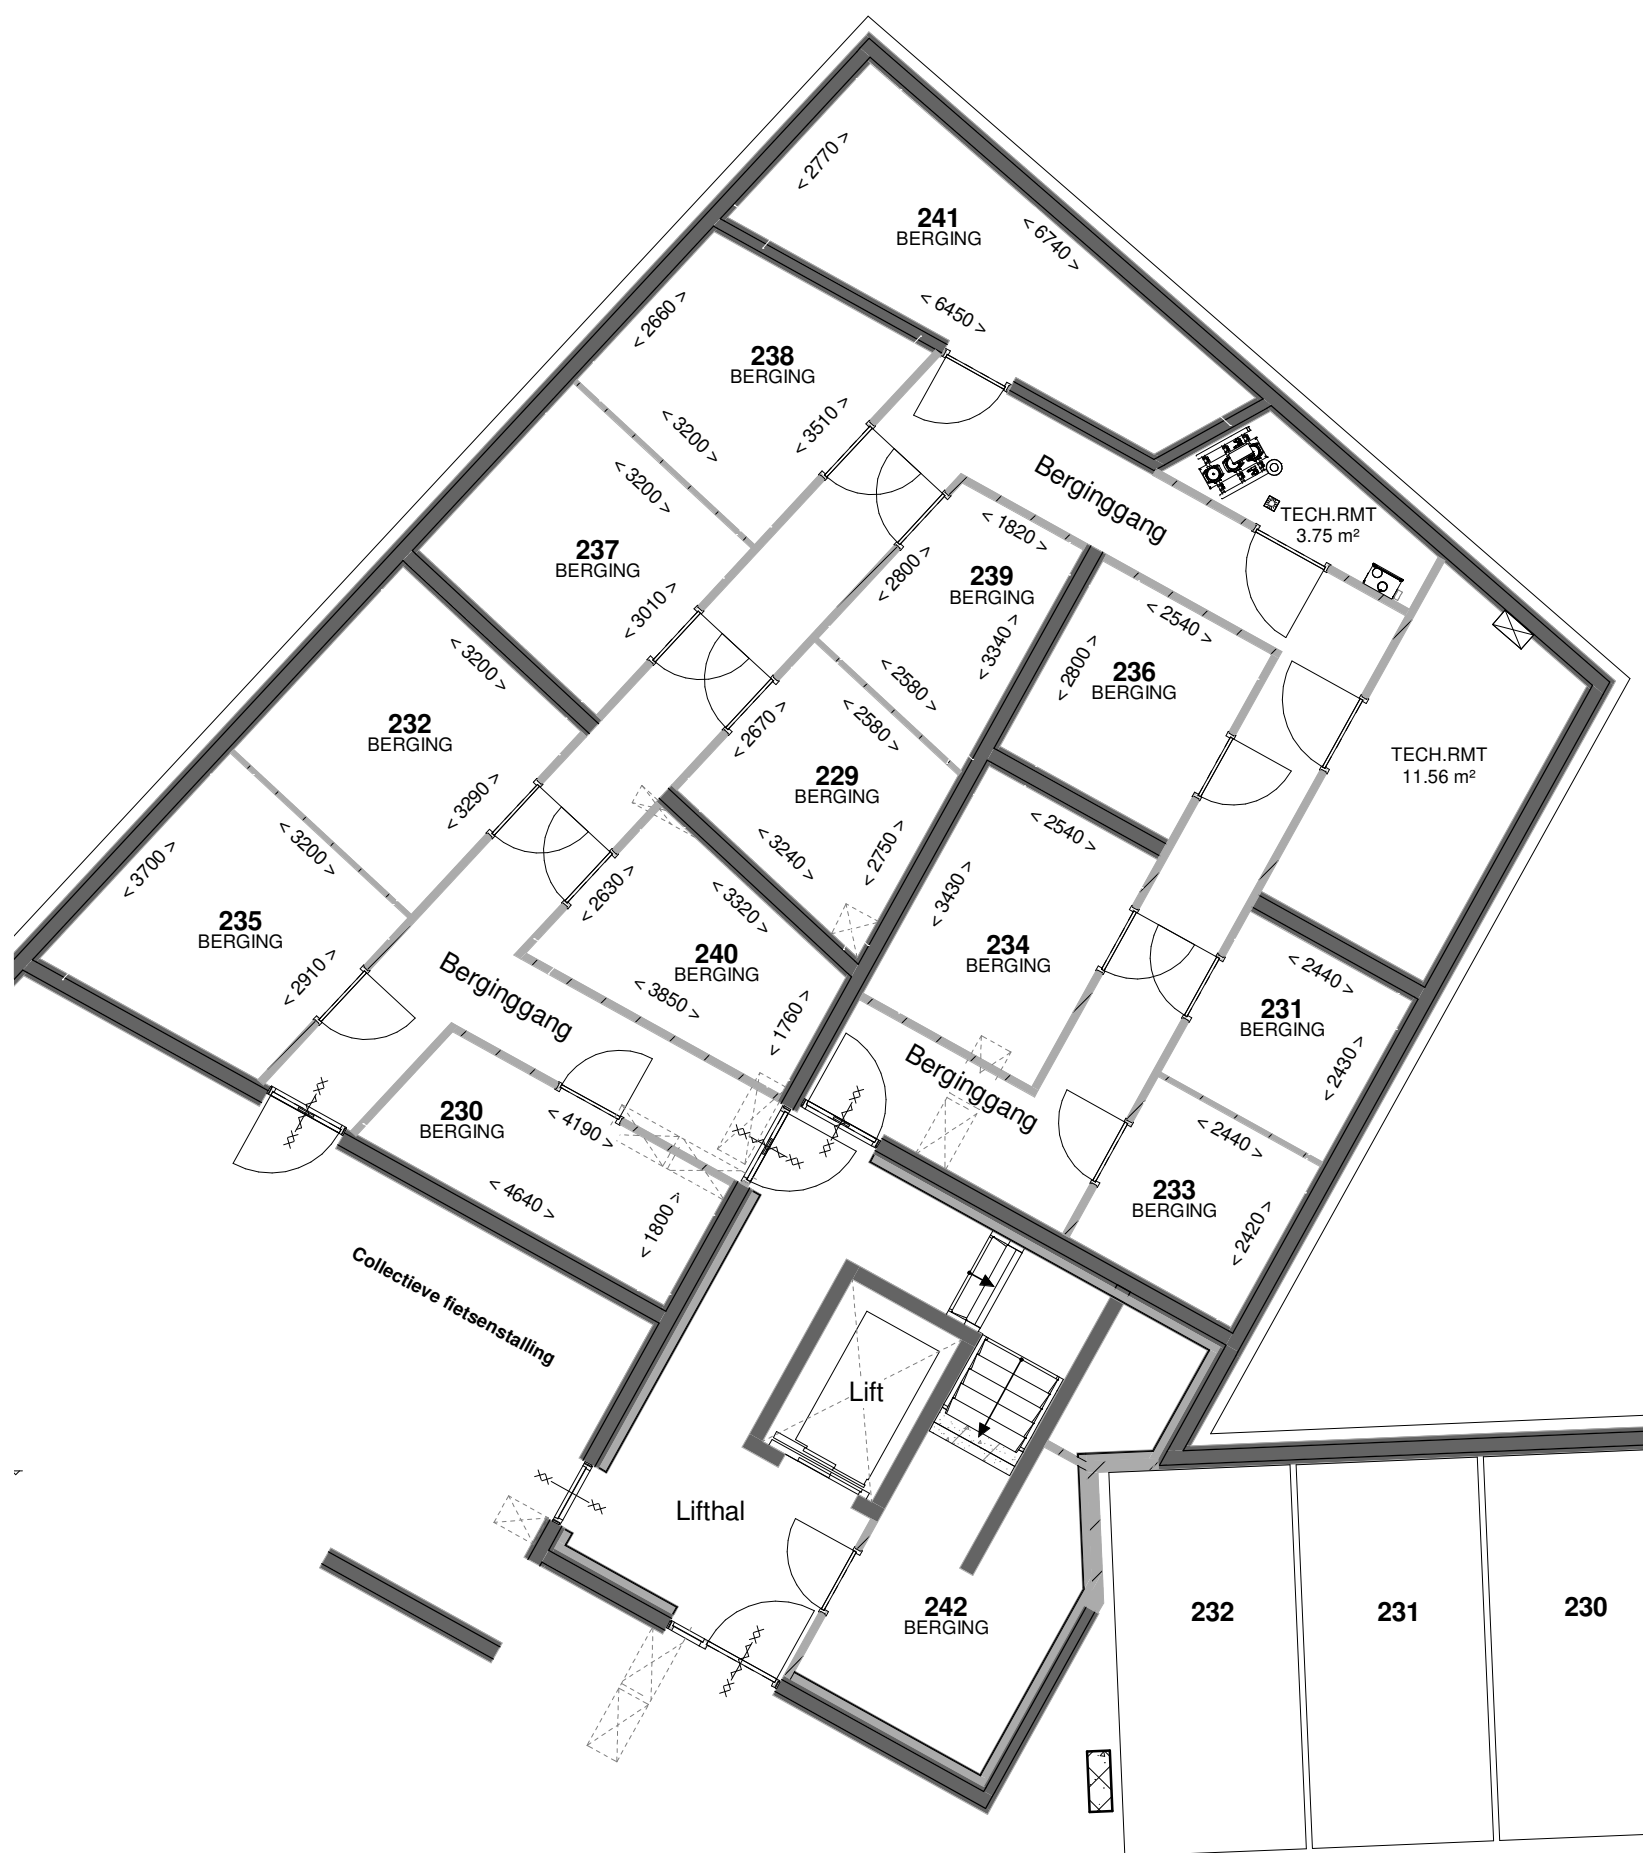

blokoverzicht parkpaviljoens

Kelder P1

Park Fort Krayenhoff

SCHAAL

Formaat: A3

29-05-2020

1KT-H-1-P1

ONTWIKKELT EN BOUWT

blokoverzicht parkpaviljoens

Kelder P2

Park Fort Krayenhoff

SCHAAL

Formaat: A3

29-05-2020 1KT-H-1-P2

blokoverzicht parkpaviljoens

Kelder P3

Park Fort Krayenhoff

SCHAAL

Formaat: A3

29-05-2020 1KT-H-1-P3