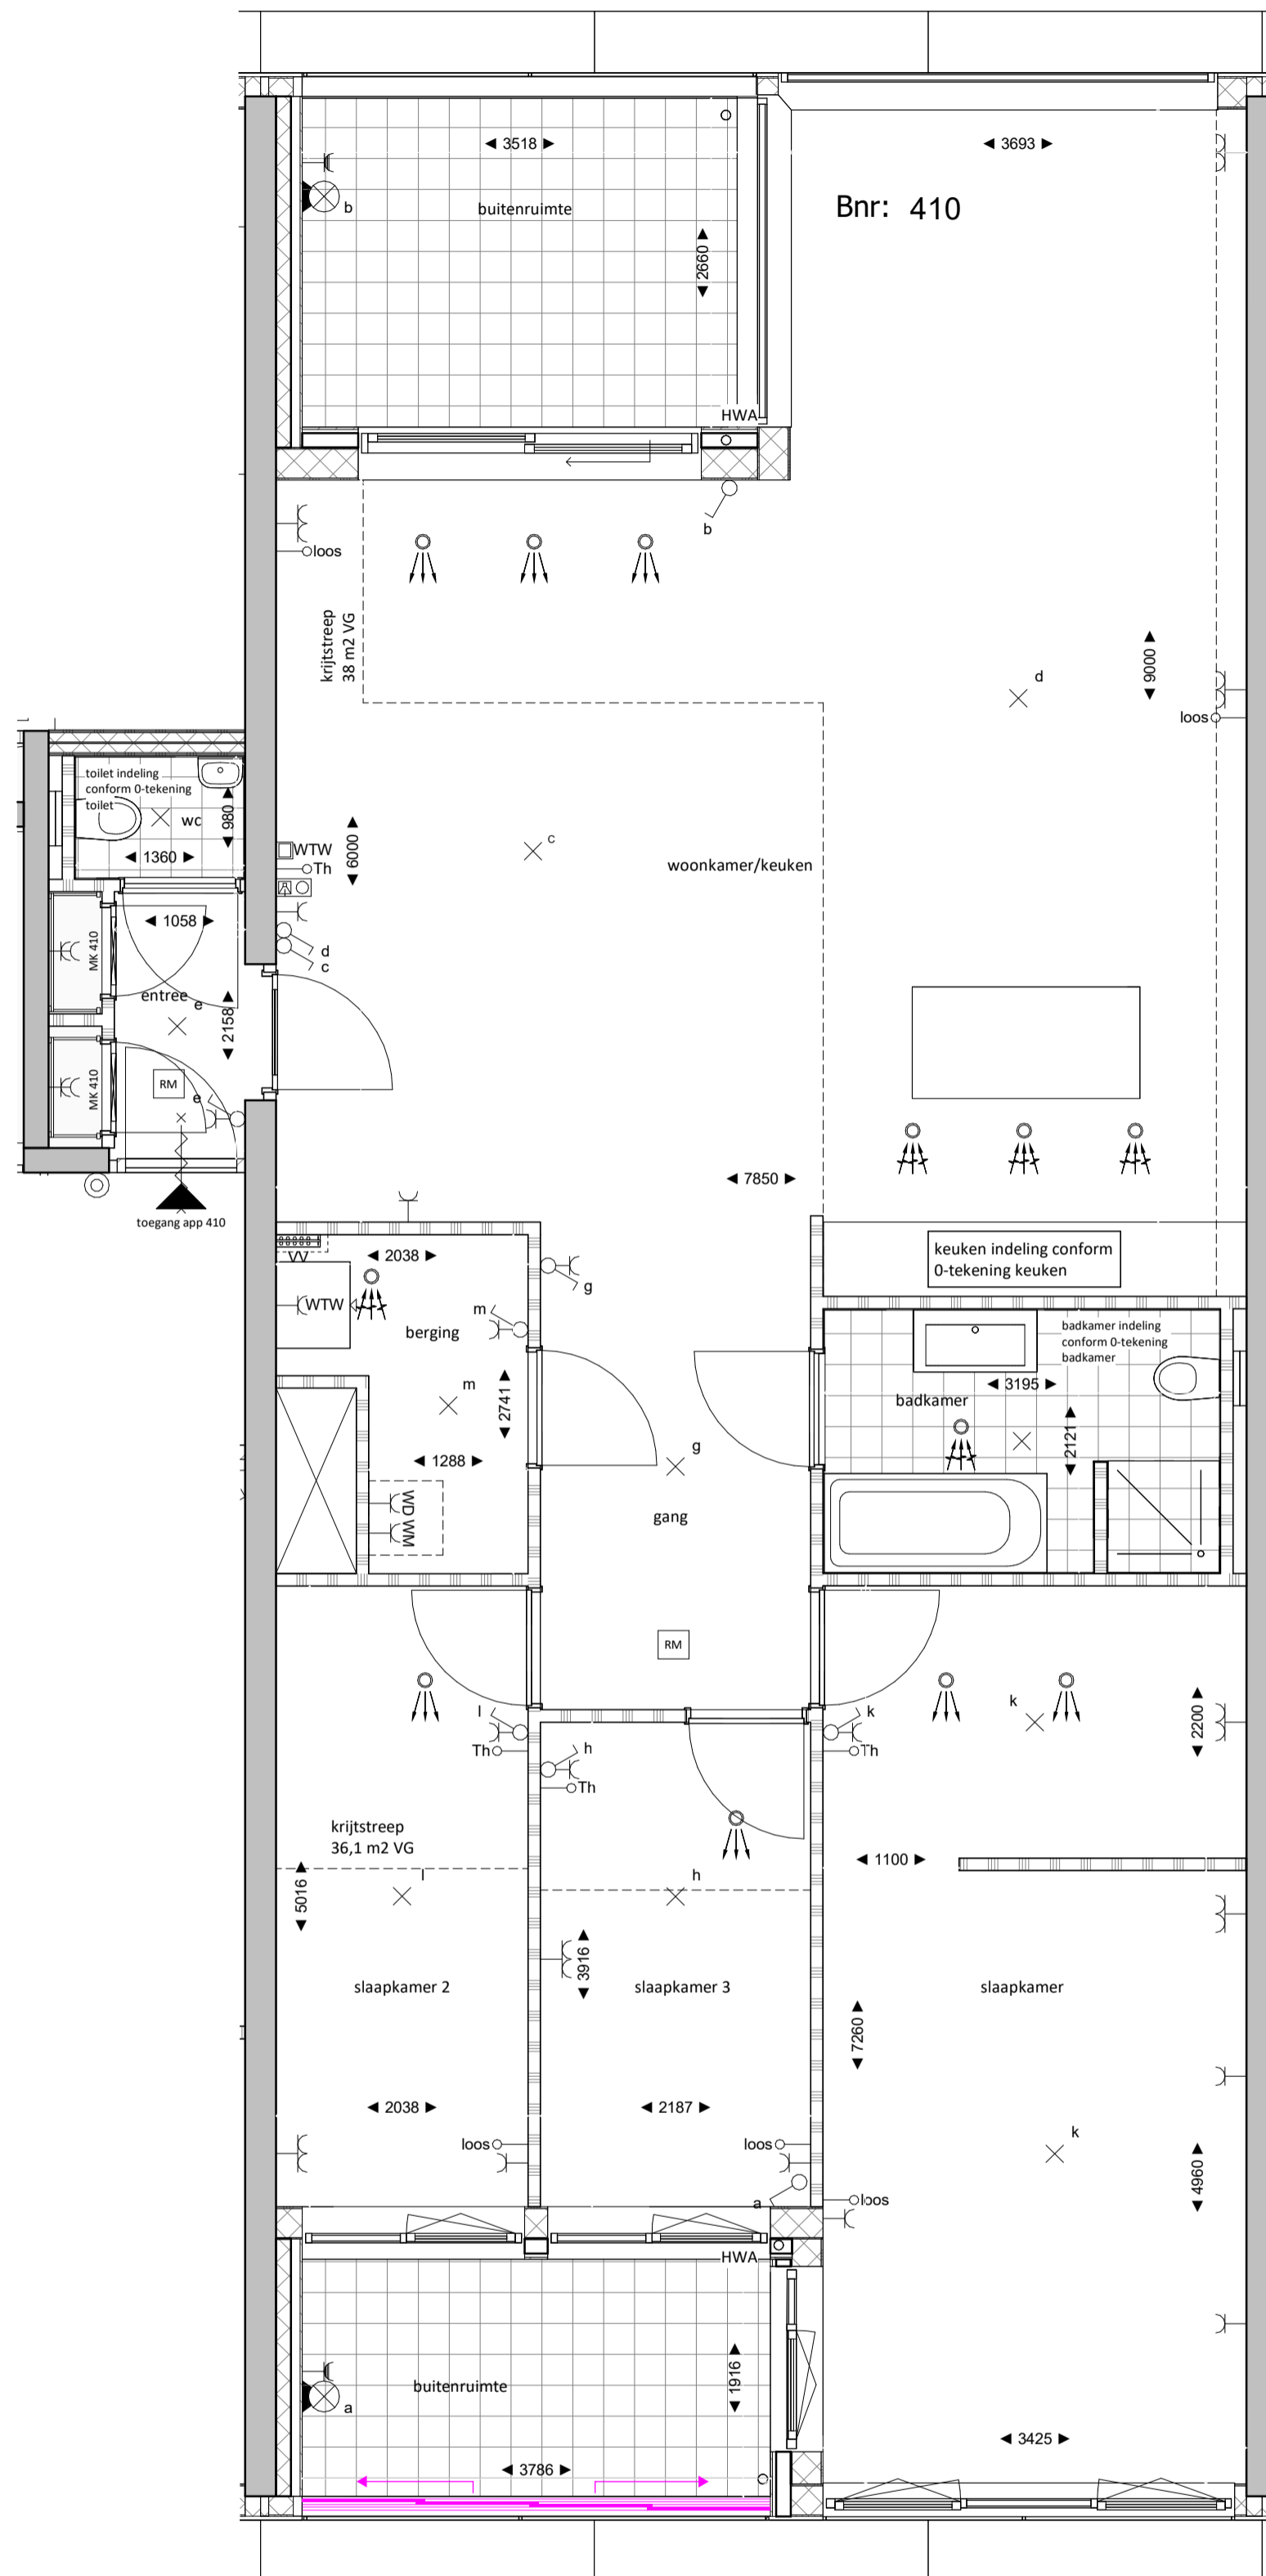

A3-001 - Balkons voorzien van glazen schuifwanden

Deze optie is mogelijk bij bouwnummers; 410, 411, 418, 419, 426, 427, 434, 435, 442, 443, 450, 451, 458, 459, 464 en 465.