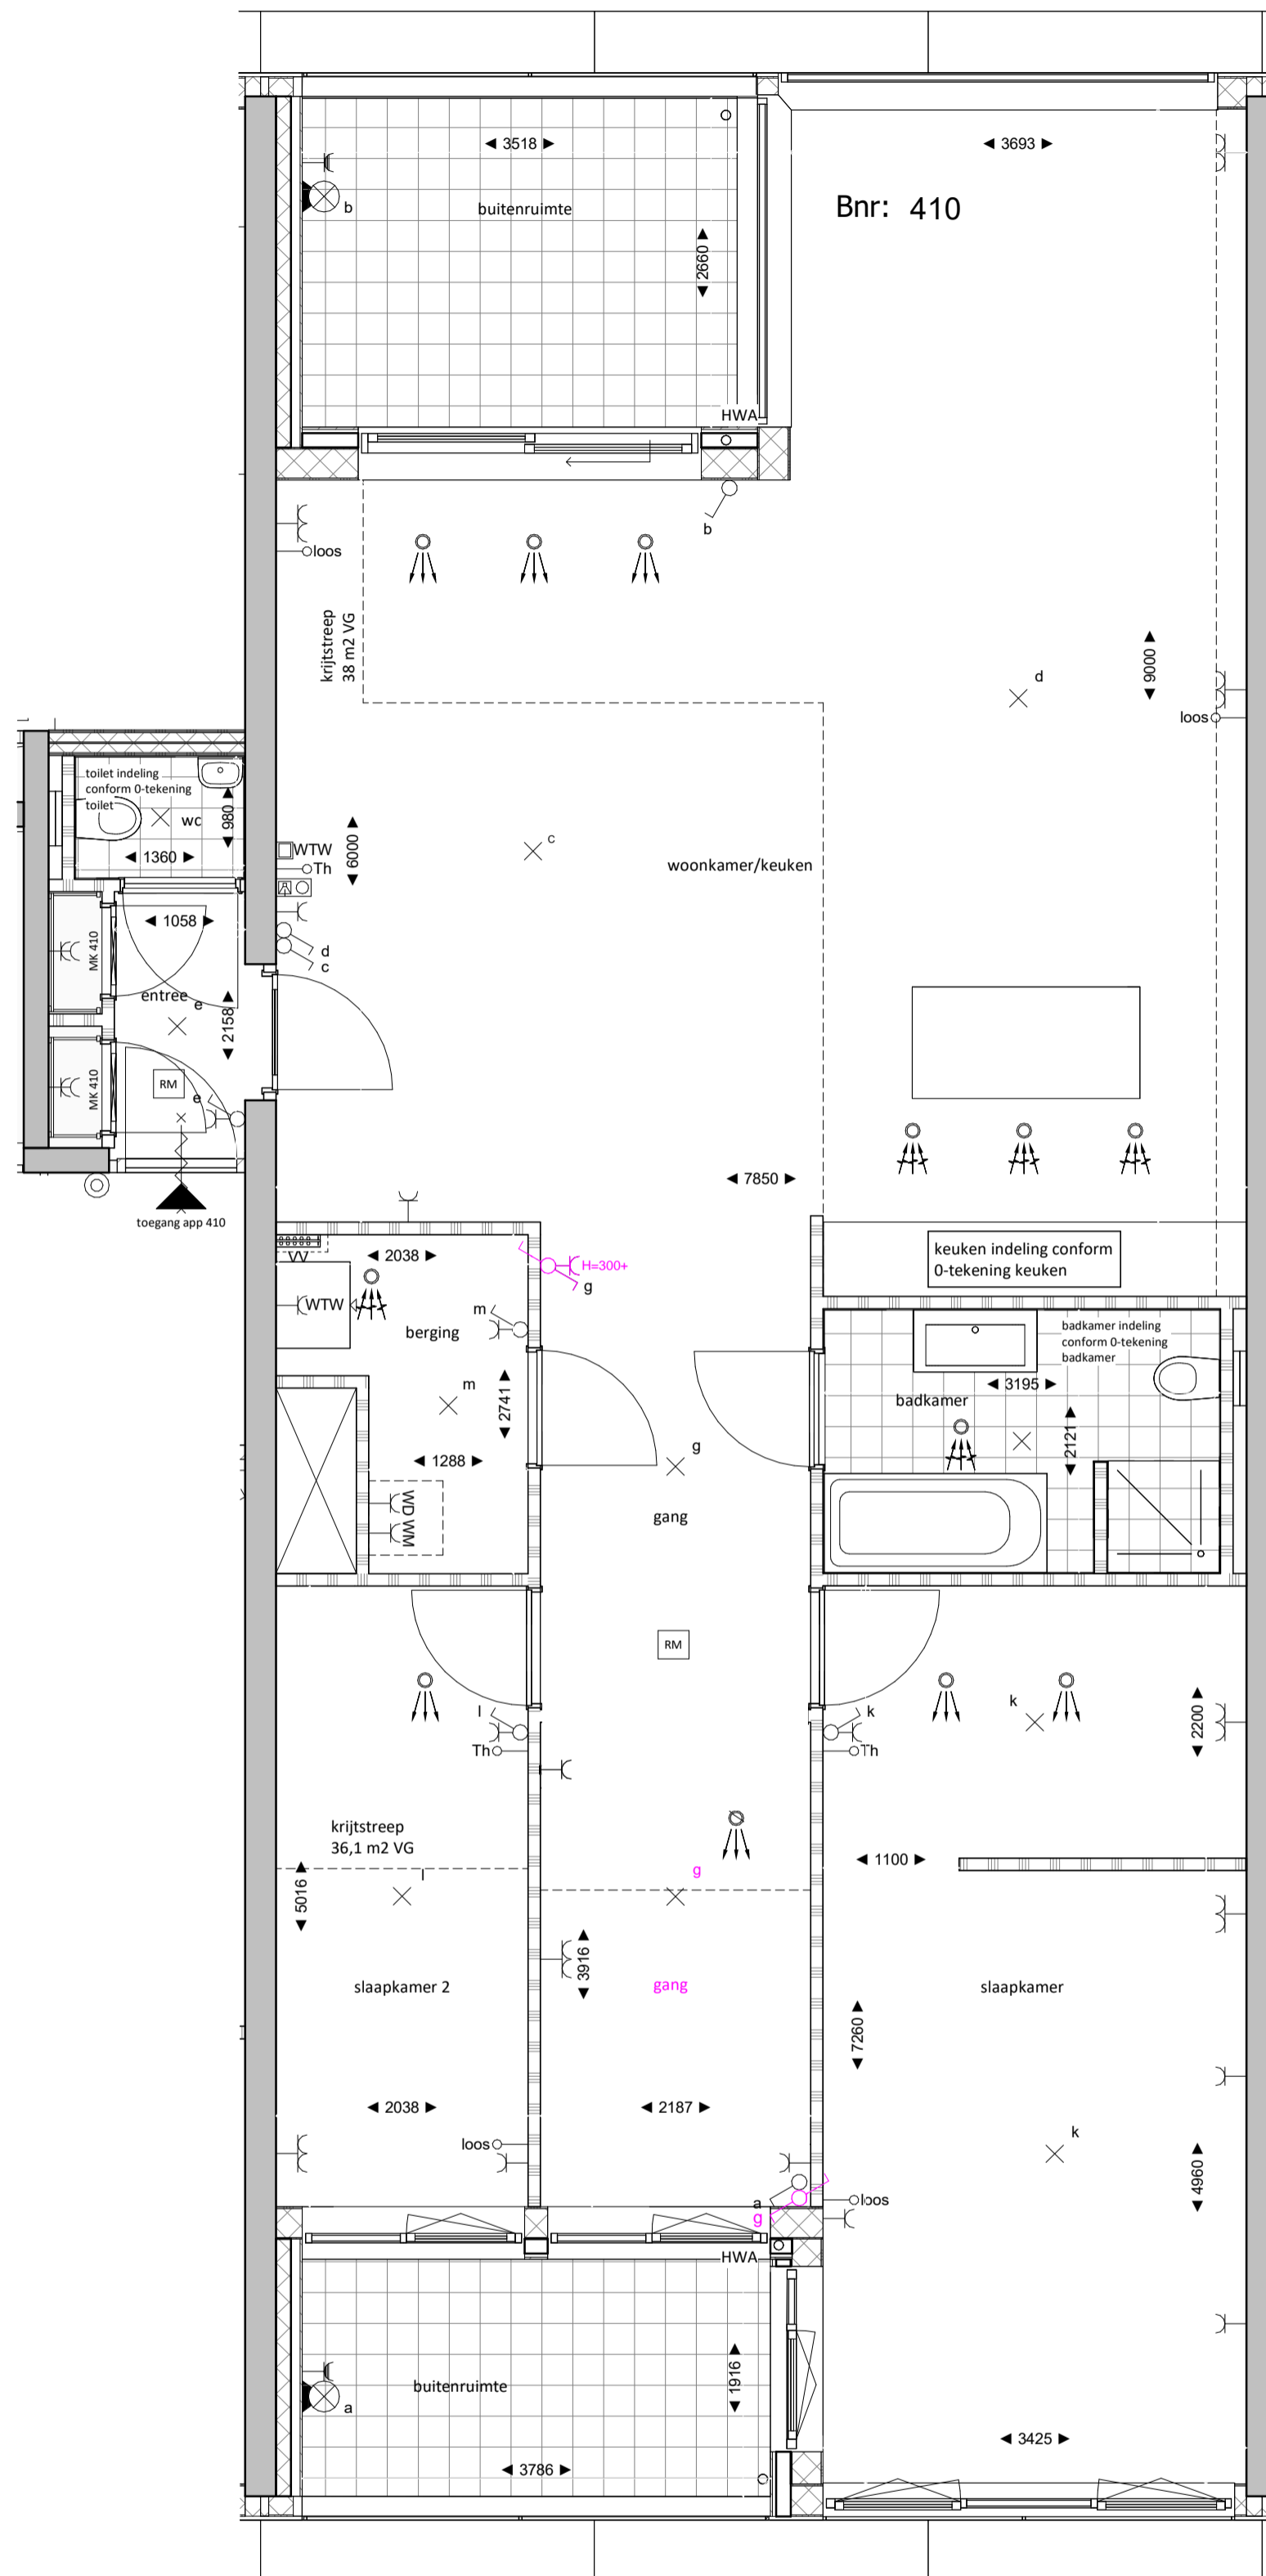

**B1-000 - Realiseren van dubbele deuren tussen woonkamer en gang**

Deze optie is mogelijk bij bouwnummers; 410, 411, 418, 419, 426, 427, 434, 435, 442, 443, 450, 451, 458, 459, 464 en 465.

project: **Waalkwartier Blok F**  
Nijmegen, Netherlands

**B1-000**

onderdeel: Verkooptekening 410  
(formaat) schaal: (A2) 1:50

**B1-004 - Kleine slaapkamer laten vervallen type F7**

Deze optie is mogelijk bij bouwnummers; 410, 411, 418, 419, 426, 427, 434, 435, 442, 443, 450, 451, 458, 459, 464 en 465.

project: **Waalkwartier Blok F**  
Nijmegen, Netherlands

**A3-001**

onderdeel: Verkooptekening 410  
(formaat) schaal: (A2) 1:50