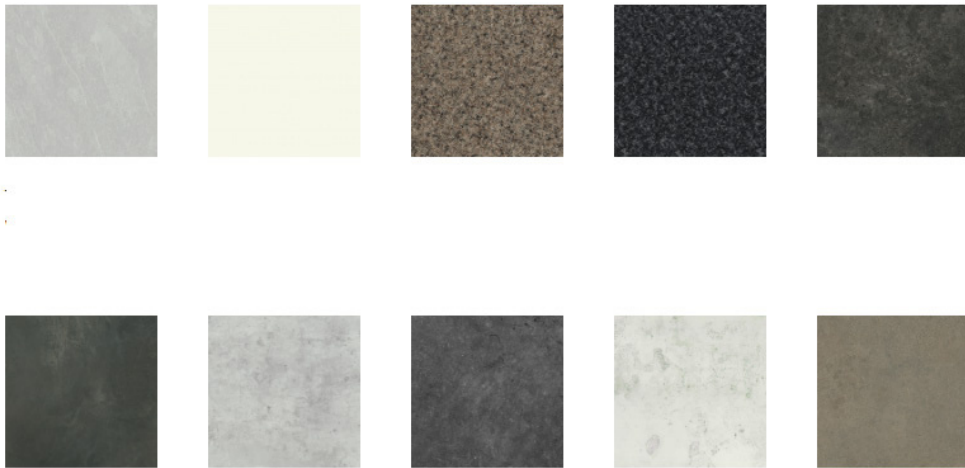

Werkblad

De basis keuken is uitgerust met een HPL Toplaminaat werkblad. Dit werkblad is verkrijgbaar in ruim 90 kleuren. Hieronder staan als voorbeeld de 10 meest verkochte kleuren van dit moment.

SHOWROOM