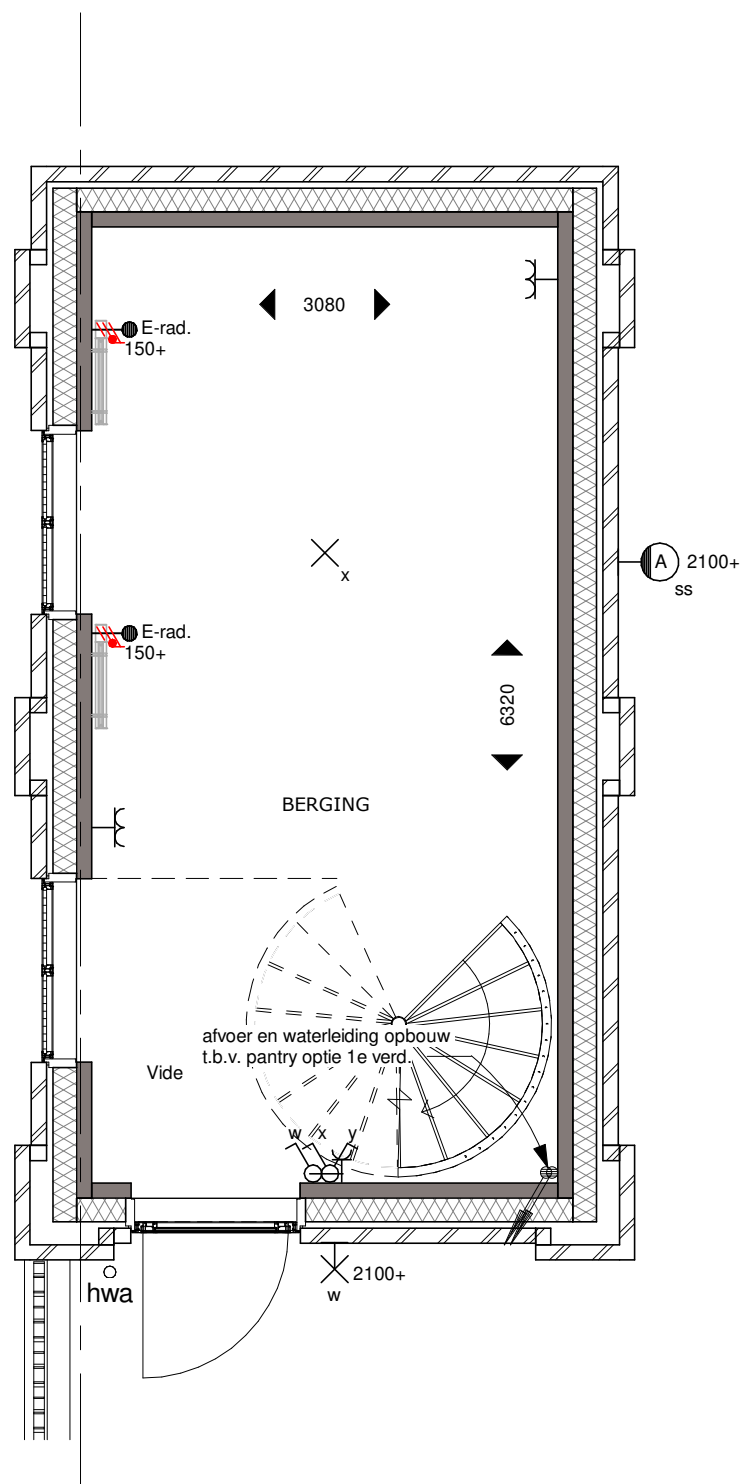

Bouwnummer 19 Begane Grond

Koningsdaal Blok 1C

Formaat: A3

SCHAAL 1:50

02-10-2019

KT-C.19-01

Bouwnummer 19 Eerste Verdieping

Koningsdaal Blok 1C

SCHAAL 1:50

02-10-2019

KT-C.19-05

bpd **TREBBE**
ONTWIKKELT EN BOUWT

Bouwnummer 19 Linkergevel

Koningsdaal Blok 1C

Formaat: A3

SCHAAL 1:50

02-10-2019

KT-C.19-06

bpd **TREBBE**

ONTWIKKELT EN BOUWT

Bnr. 19
Type A-hoek sp

Bouwnummer 19 Achtergevel

Koningsdaal Blok 1C

Formaat: A3

SCHAAL 1:50

02-10-2019

KT-C.19-07

bpd **TREBBE**
ONTWIKKELT EN BOUWT

Bouwnummer 19 Begane Grond Atelier

Koningsdaal Blok 1C

Formaat: A3

SCHAAL 1:50