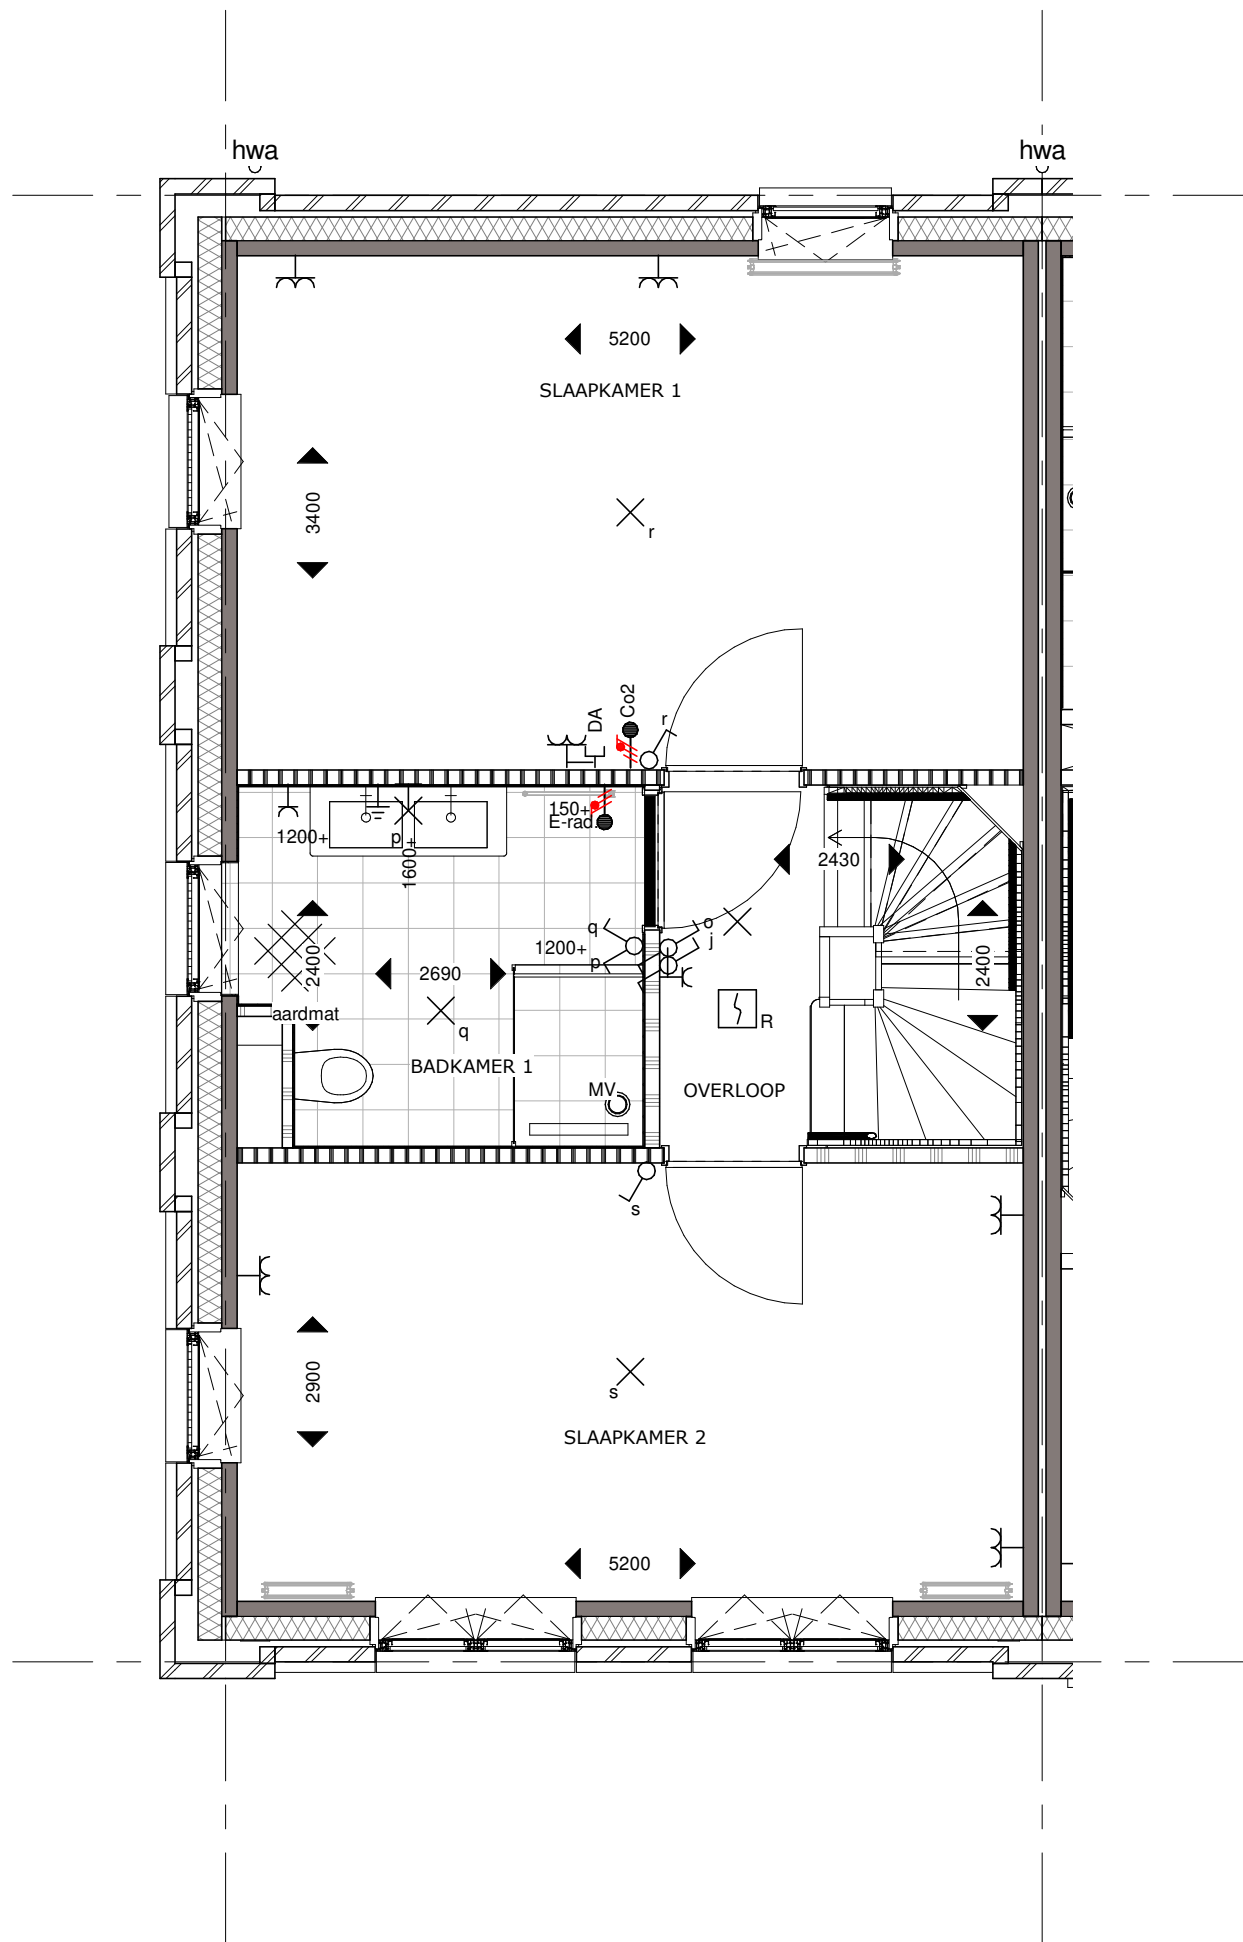

Bouwnummer 19 Begane Grond

Koningsdaal Blok 1C

Formaat: A3

SCHAAL 1:50

02-10-2019

KT-C.19-01

Bouwnummer 19 Eerste Verdieping

Koningsdaal Blok 1C

Formaat: A3

SCHAAL 1:50

02-10-2019

KT-C.19-02

bpd **TREBBE**
ONTWIKKELT EN BOUWT

Bnr. 19
Type A-hoek sp

Bouwnummer 19 Tweede Verdieping

Koningsdaal Blok 1C

Formaat: A3

SCHAAL 1:50

02-10-2019

KT-C.19-03

Bnr. 19
Type A-hoek sp

Bouwnummer 19 Derde Verdieping

Koningsdaal Blok 1C

Formaat: A3

SCHAAL 1:50

02-10-2019

KT-C.19-04

bpd **TREBBE**
ONTWIKKELT EN BOUWT

Bnr. 19
Type A-hoek sp

Bouwnummer 19 Voorgevel

Koningsdaal Blok 1C

Formaat: A3