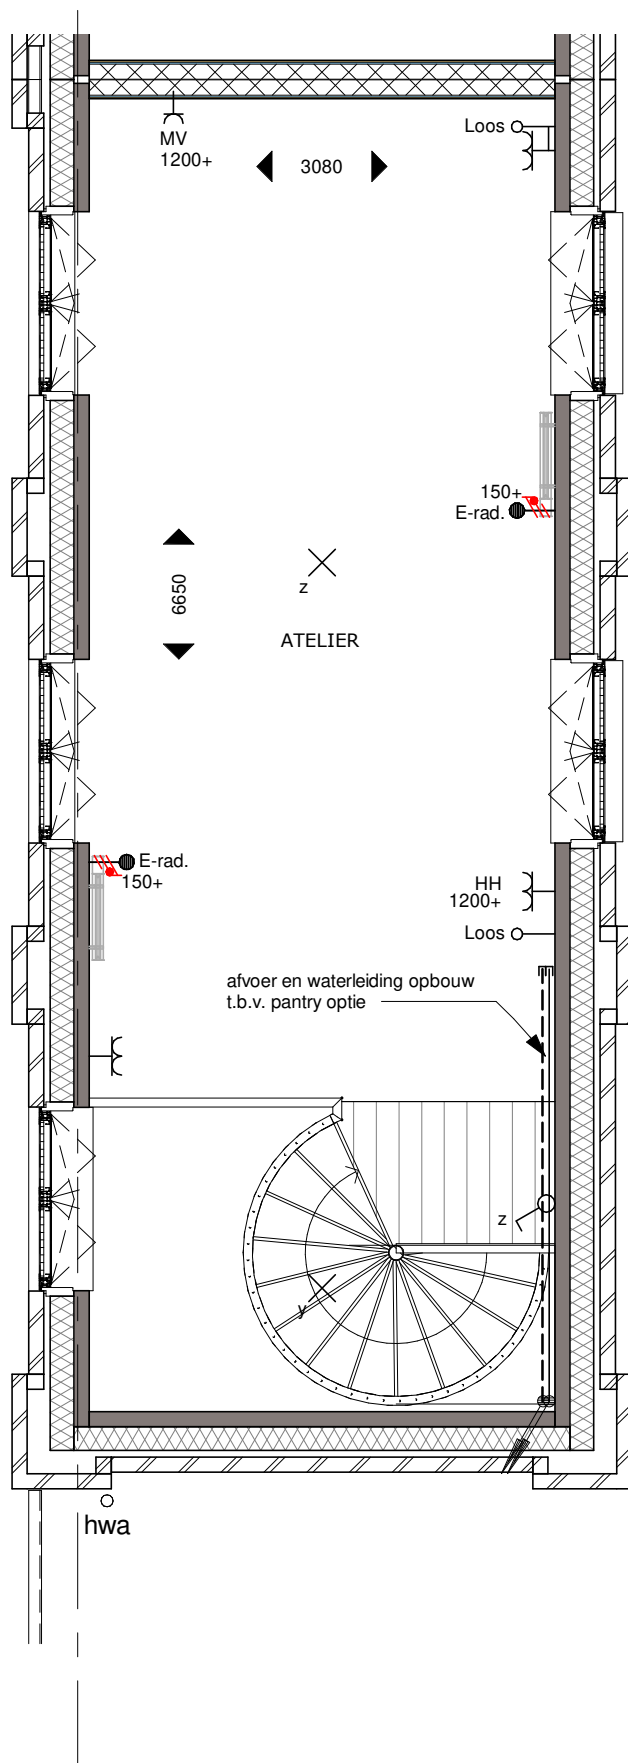

Bouwnummer 19 Eerste Verdieping Atelier

Koningsdaal Blok 1C

Formaat: A3

SCHAAL 1:50

02-10-2019

KT-C.19-09

bpd **TREBBE**
ONTWIKKELT EN BOUWT