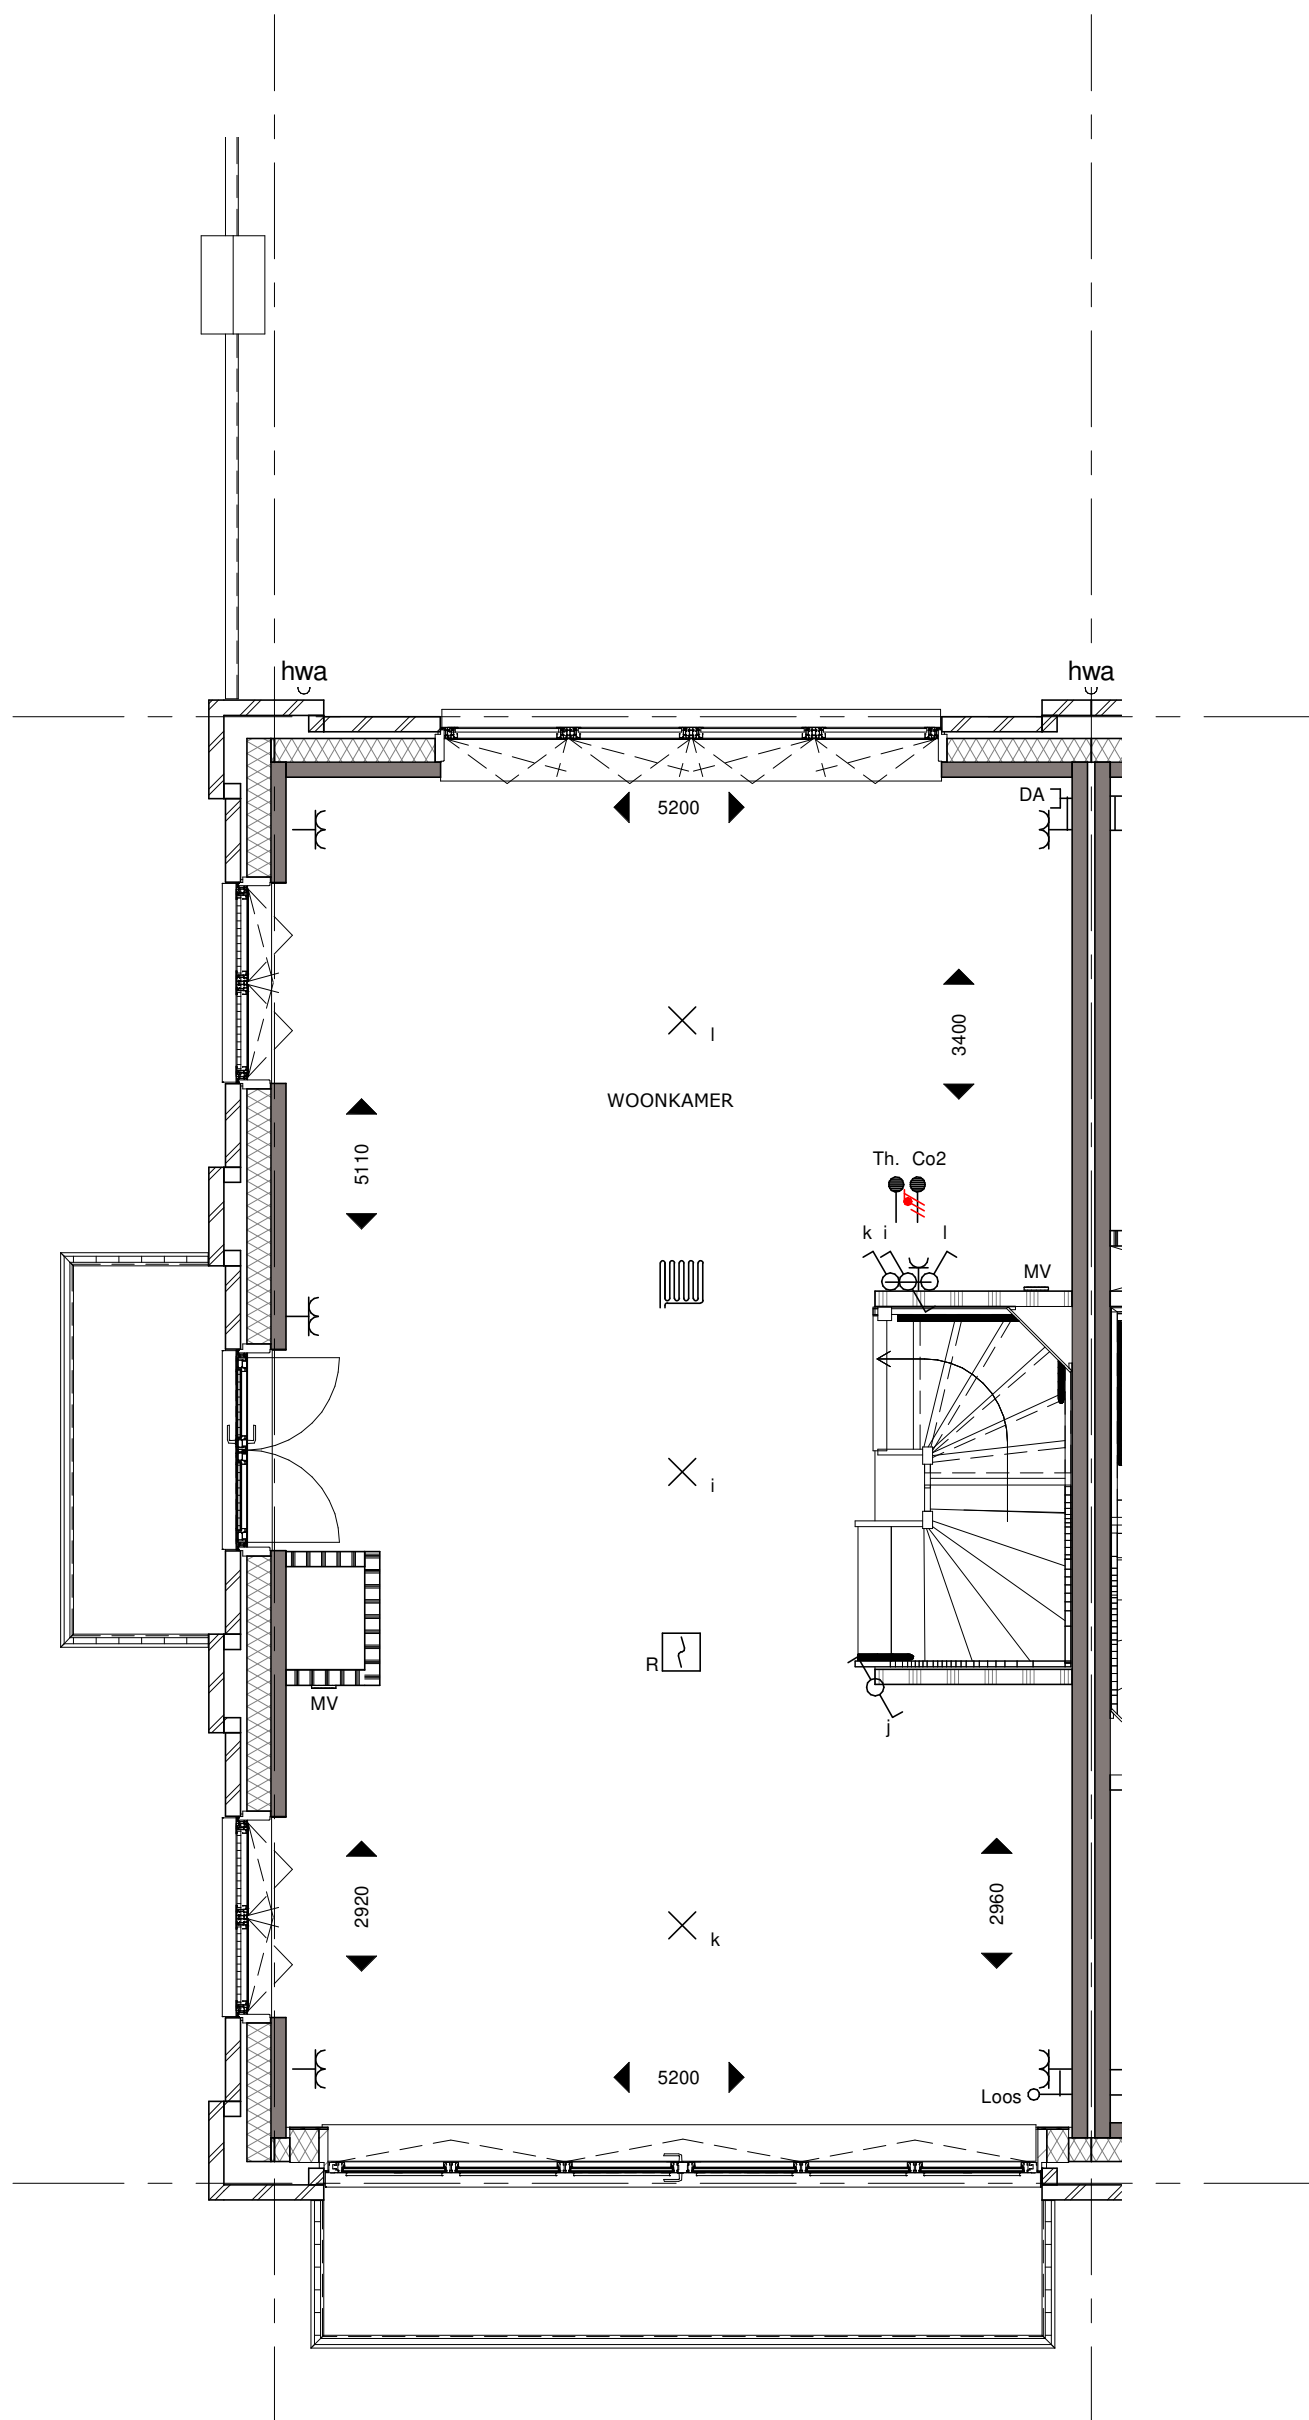

Bouwnummer 19 Begane Grond

Koningsdaal Blok 1C

Formaat: A3

SCHAAL 1:50

02-10-2019

KT-C.19-01

Bouwnummer 19 Eerste Verdieping

Koningsdaal Blok 1C

Formaat: A3

SCHAAL 1:50

02-10-2019

KT-C.19-02

bpd **TREBBE**
ONTWIKKELT EN BOUWT

Bnr. 19
Type A-hoek sp

Bouwnummer 19 Tweede Verdieping

Koningsdaal Blok 1C

Formaat: A3

SCHAAL 1:50

02-10-2019

KT-C.19-03

Bnr. 19
Type A-hoek sp

Bouwnummer 19 Derde Verdieping

Koningsdaal Blok 1C

Formaat: A3

SCHAAL 1:50

02-10-2019

KT-C.19-05

bpd **TREBBE**
ONTWIKKELT EN BOUWT

Bouwnummer 19 Linkergevel

Koningsdaal Blok 1C

Formaat: A3

SCHAAL 1:50