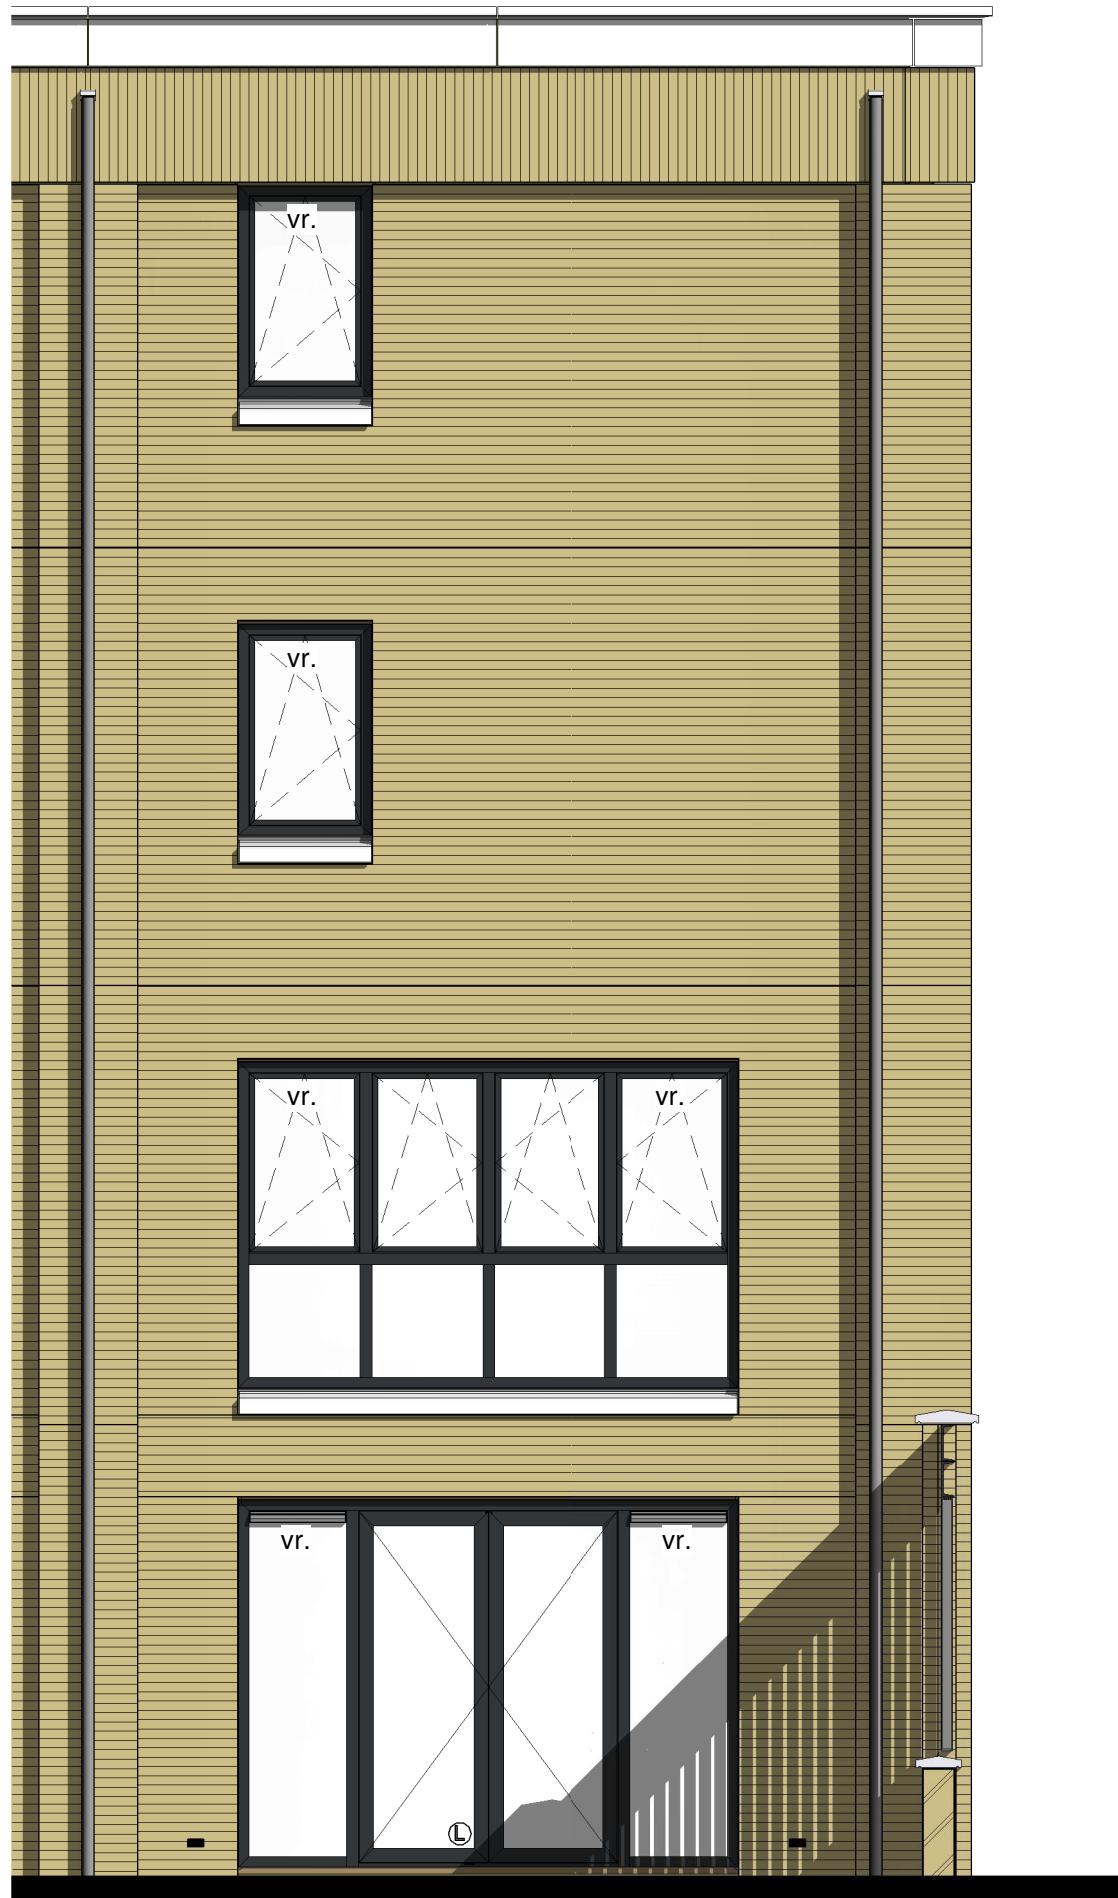

Bouwnummer 19 Begane Grond

Koningsdaal Blok 1C

Formaat: A3

SCHAAL 1:50

02-10-2019

KT-C.19-01

Bouwnummer 19 Eerste Verdieping

Koningsdaal Blok 1C

Formaat: A3

SCHAAL 1:50

02-10-2019

KT-C.19-02

bpd **TREBBE**
ONTWIKKELT EN BOUWT

Bnr. 19
Type A-hoek sp

Bouwnummer 19 Tweede Verdieping

Koningsdaal Blok 1C

SCHAAL 1:50

02-10-2019

KT-C.19-05

bpd **TREBBE**
ONTWIKKELT EN BOUWT

Bouwnummer 19 Linkergevel

Koningsdaal Blok 1C

Formaat: A3

SCHAAL 1:50

02-10-2019

KT-C.19-06

bpd **TREBBE**

ONTWIKKELT EN BOUWT

Bnr. 19
Type A-hoek sp

Bouwnummer 19 Achtergevel

Koningsdaal Blok 1C

Formaat: A3