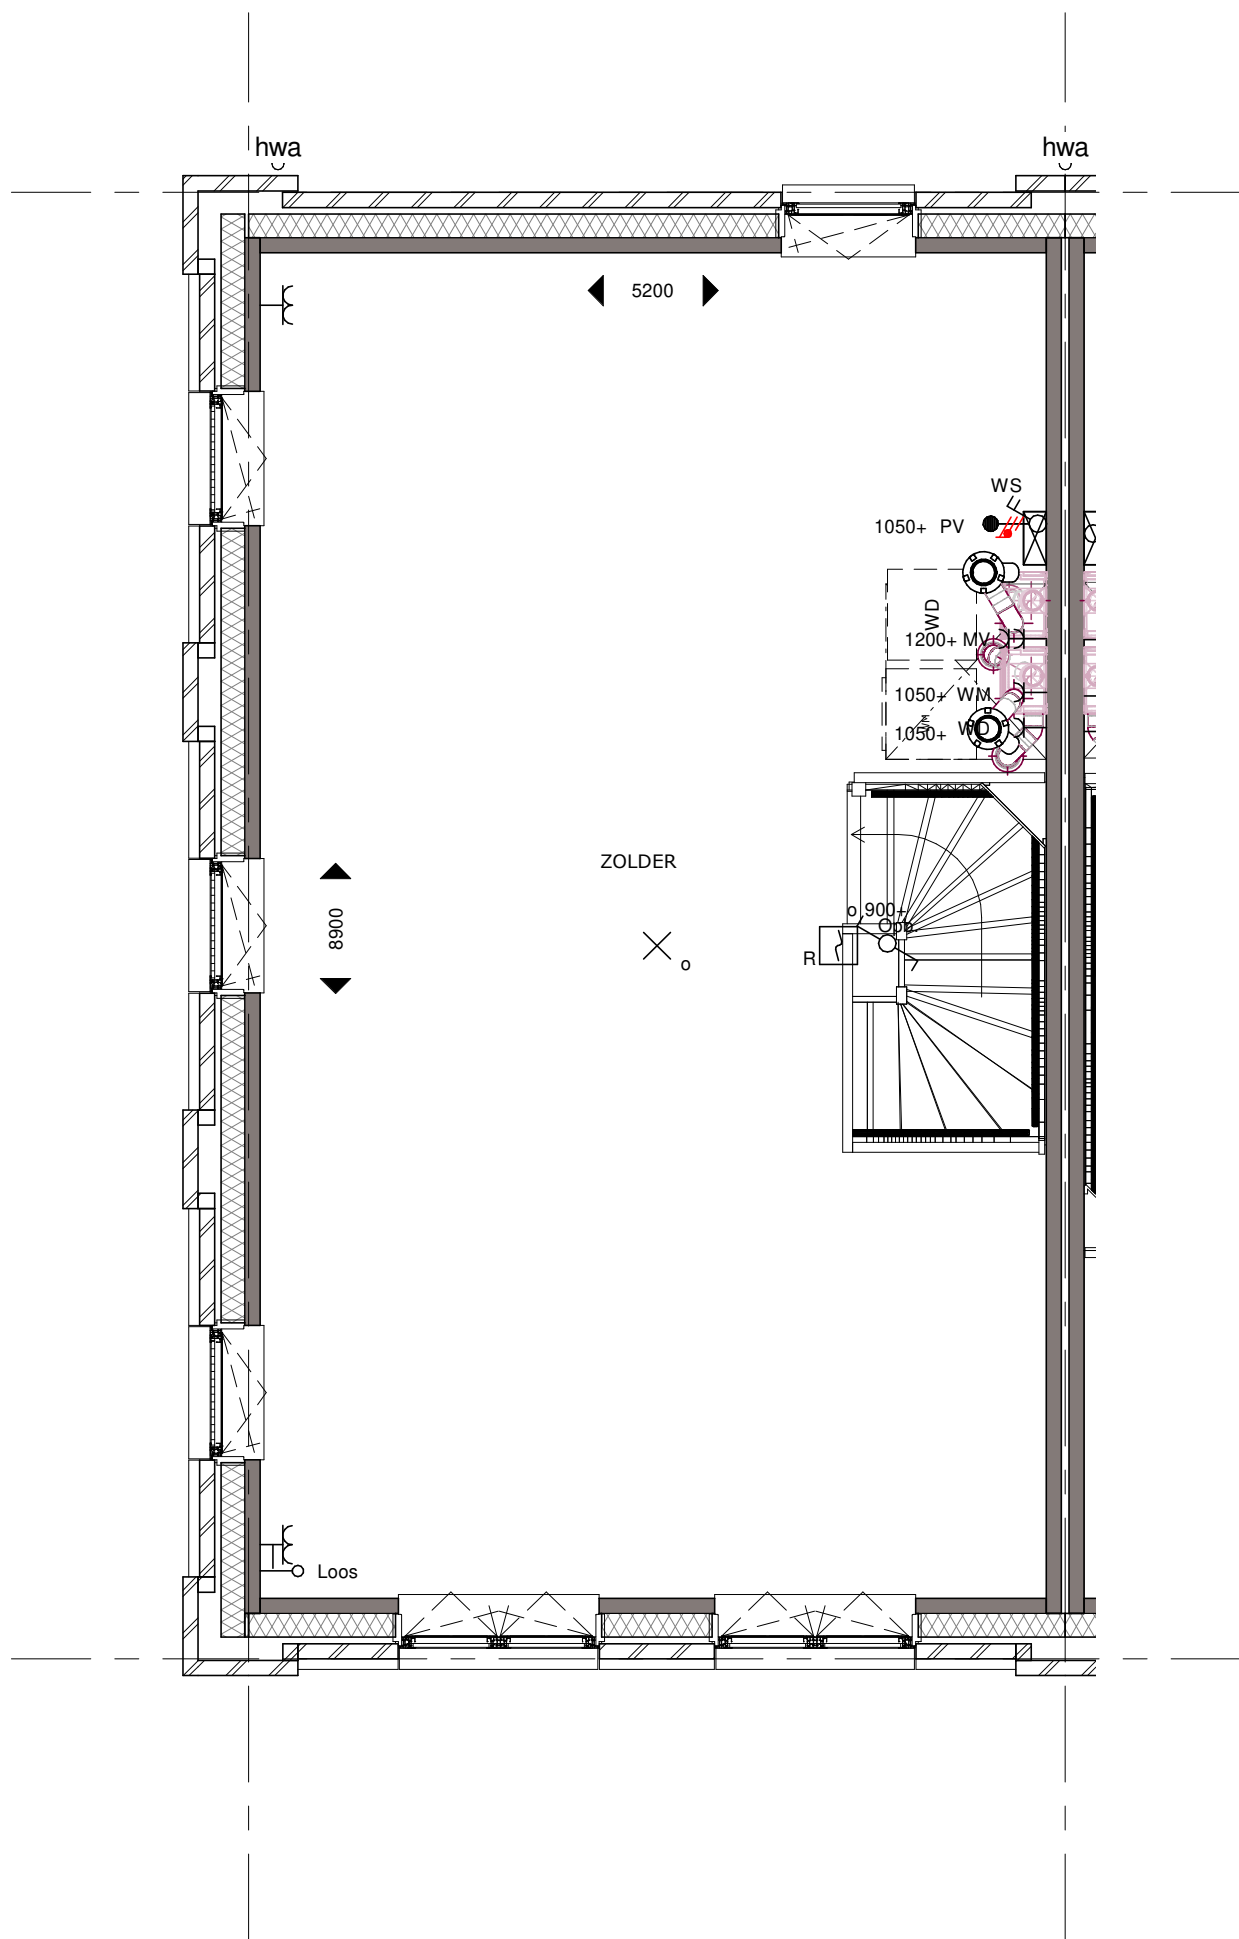

Bouwnummer 19 Begane Grond

Koningsdaal Blok 1C

Formaat: A3

SCHAAL 1:50

02-10-2019

KT-C.19-01

Bouwnummer 19 Eerste Verdieping

Koningsdaal Blok 1C

Formaat: A3

SCHAAL 1:50

02-10-2019

KT-C.19-02

bpd **TREBBE**
ONTWIKKELT EN BOUWT

Bnr. 19
Type A-hoek sp

Bouwnummer 19 Tweede Verdieping

Koningsdaal Blok 1C

Formaat: A3

SCHAAL 1:50

02-10-2019

KT-C.19-03

Bnr. 19
Type A-hoek sp

Bouwnummer 19 Derde Verdieping

Koningsdaal Blok 1C

Formaat: A3

SCHAAL 1:50

02-10-2019

KT-C.19-05

bpd **TREBBE**
ONTWIKKELT EN BOUWT

Bouwnummer 19 Linkergevel

Koningsdaal Blok 1C

Formaat: A3

SCHAAL 1:50