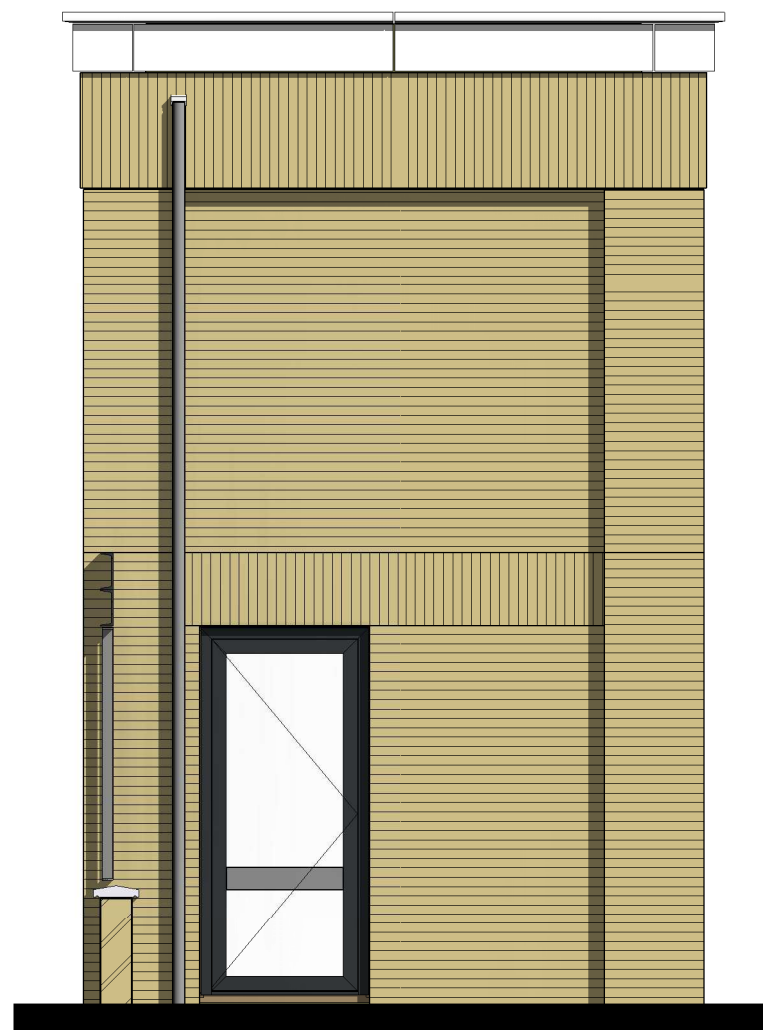

Bouwnummer 19 Begane Grond

Koningsdaal Blok 1C

Formaat: A3

SCHAAL 1:50

02-10-2019

KT-C.19-01

Bouwnummer 19 Eerste Verdieping

Koningsdaal Blok 1C

SCHAAL 1:50

02-10-2019

KT-C.19-07

bpd **TREBBE**
ONTWIKKELT EN BOUWT

Bouwnummer 19 Begane Grond Atelier

Koningsdaal Blok 1C

Formaat: A3

SCHAAL 1:50

02-10-2019

KT-C.19-08

bpd **TREBBE**
ONTWIKKELT EN BOUWT

Bouwnummer 19 Eerste Verdieping Atelier

Koningsdaal Blok 1C

Formaat: A3

SCHAAL 1:50

02-10-2019

KT-C.19-09

bpd **TREBBE**
ONTWIKKELT EN BOUWT

Bouwnummer 19 Voorgevel Atelier

Koningsdaal Blok 1C

Formaat: A3

SCHAAL

02-10-2019

KT-C.19-10