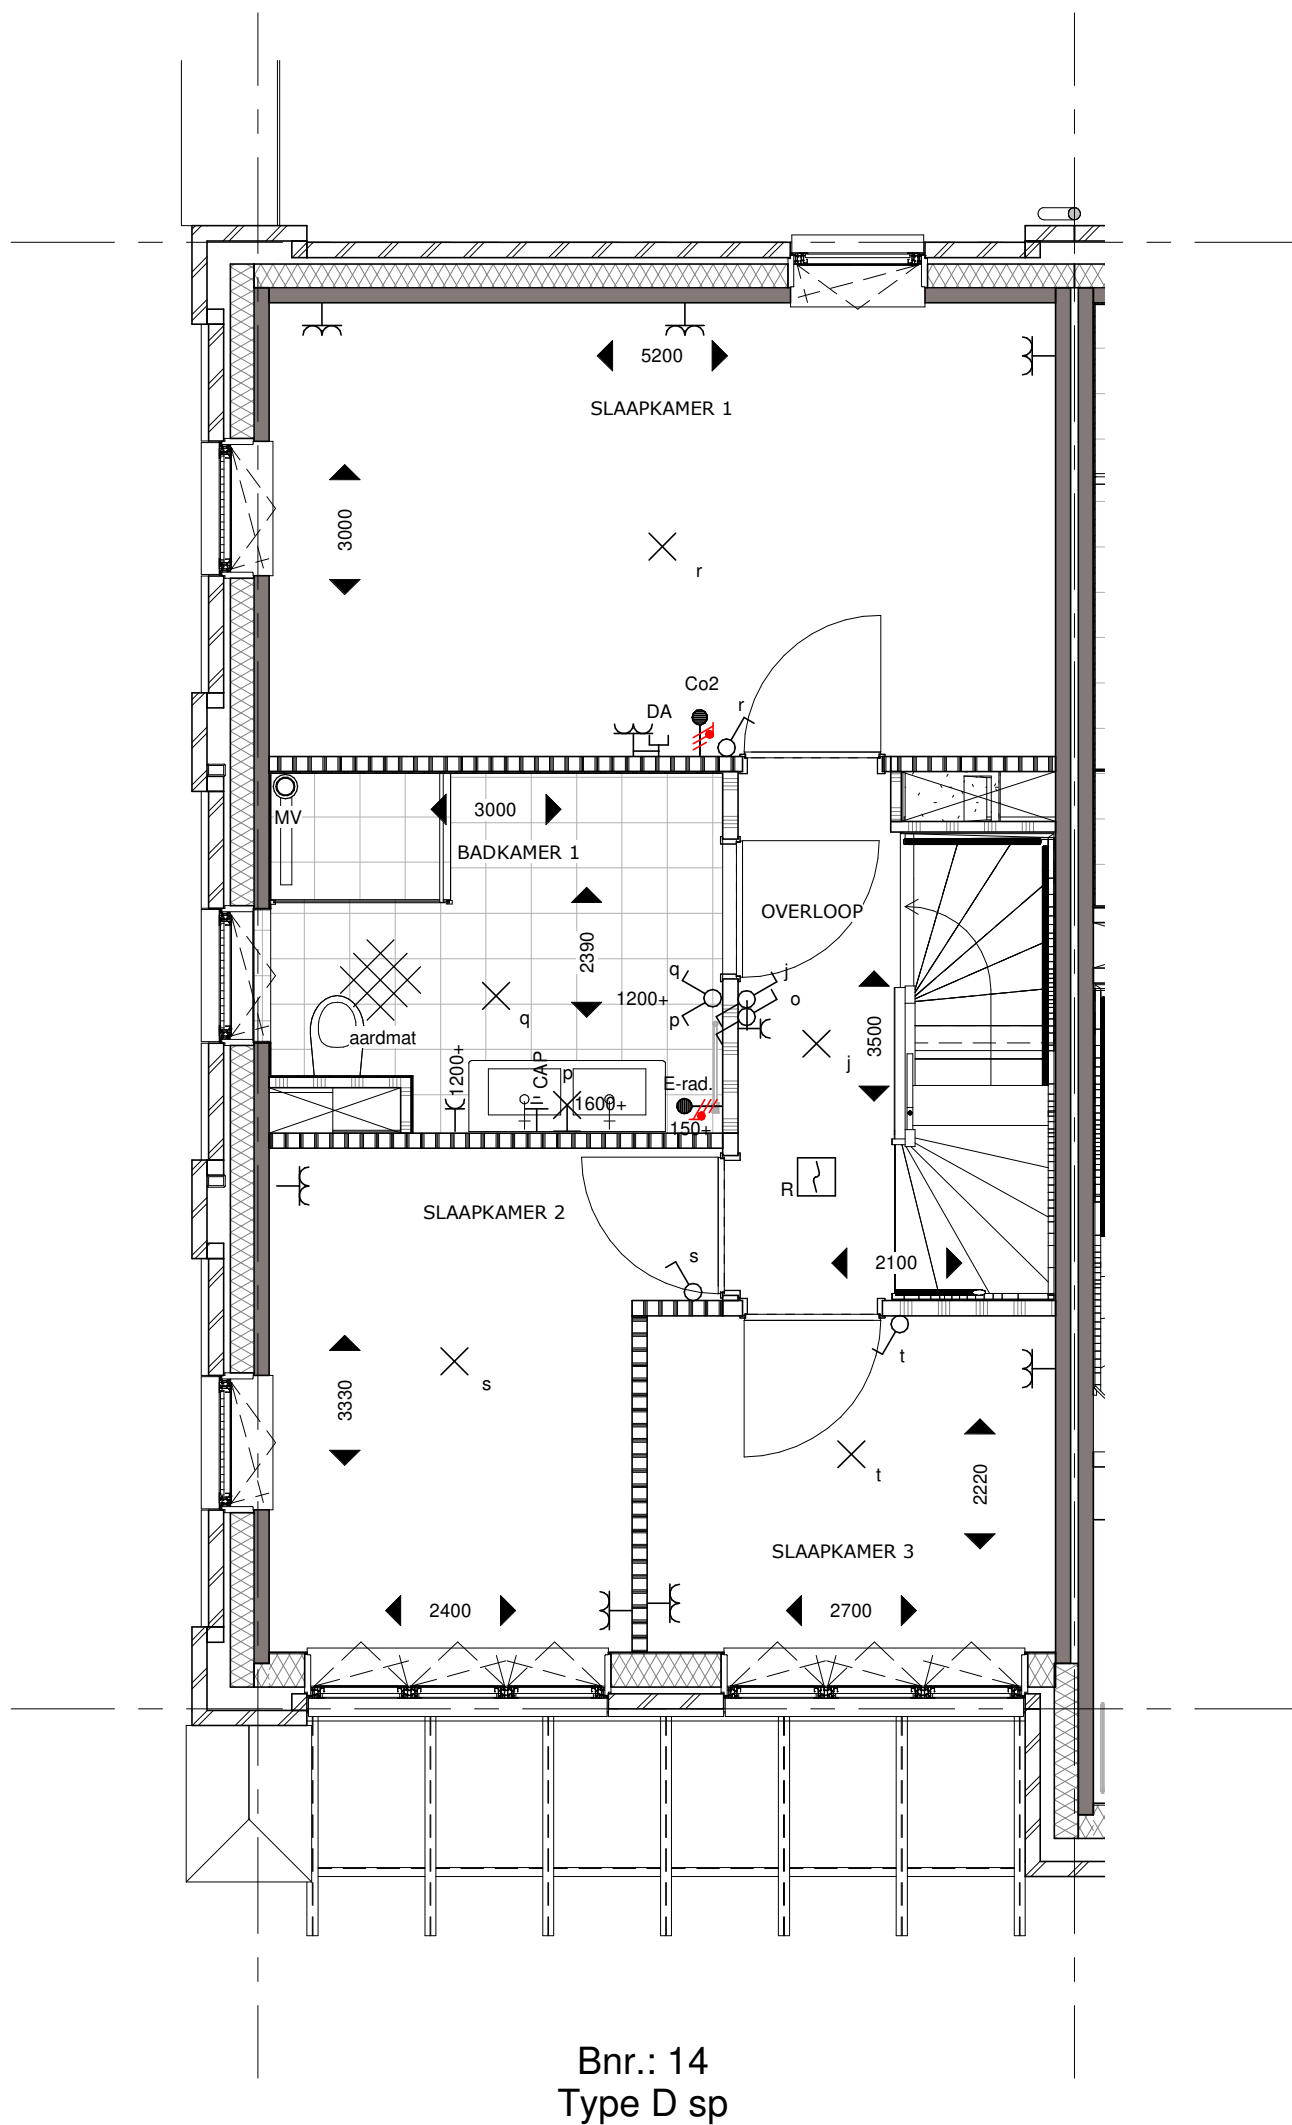

Bouwnummer 14 Begane grond

Koningsdaal Blok 1B
SCHAAL 1:50

Formaat: A2
15-03-2019

Bnr.: 14
Type D sp

Bouwnummer 14 Eerste verdieping

Koningsdaal Blok 1B
SCHAAL 1:50

Formaat: A2
15-03-2019

KT-B.14-02  **TREBBE**
ONTWIKKELT EN BOUWT

Bouwnummer 14 Tweede verdieping

Koningsdaal Blok 1B

Formaat: A3

SCHAAL 1:50

15-03-2019

KT-B.14-03

bpd **TREBBE**
ONTWIKKELT EN BOUWT

Bouwnummer 14 Derde verdieping

Koningsdaal Blok 1B

Formaat: A3

SCHAAL 1:50

15-03-2019

KT-B.14-04

bpd **TREBBE**
ONTWIKKELT EN BOUWT

Bnr.: 14
Type D sp

Bouwnummer 14 Voorgevel

Koningsdaal Blok 1B

Formaat: A3

SCHAAL 1:50

15-03-2019

KT-B.14-05

bpd **TREBBE**
ONTWIKKELT EN BOUWT

Bnr.: B.14
Type D sp.

Bouwnummer 14 Achtergevel