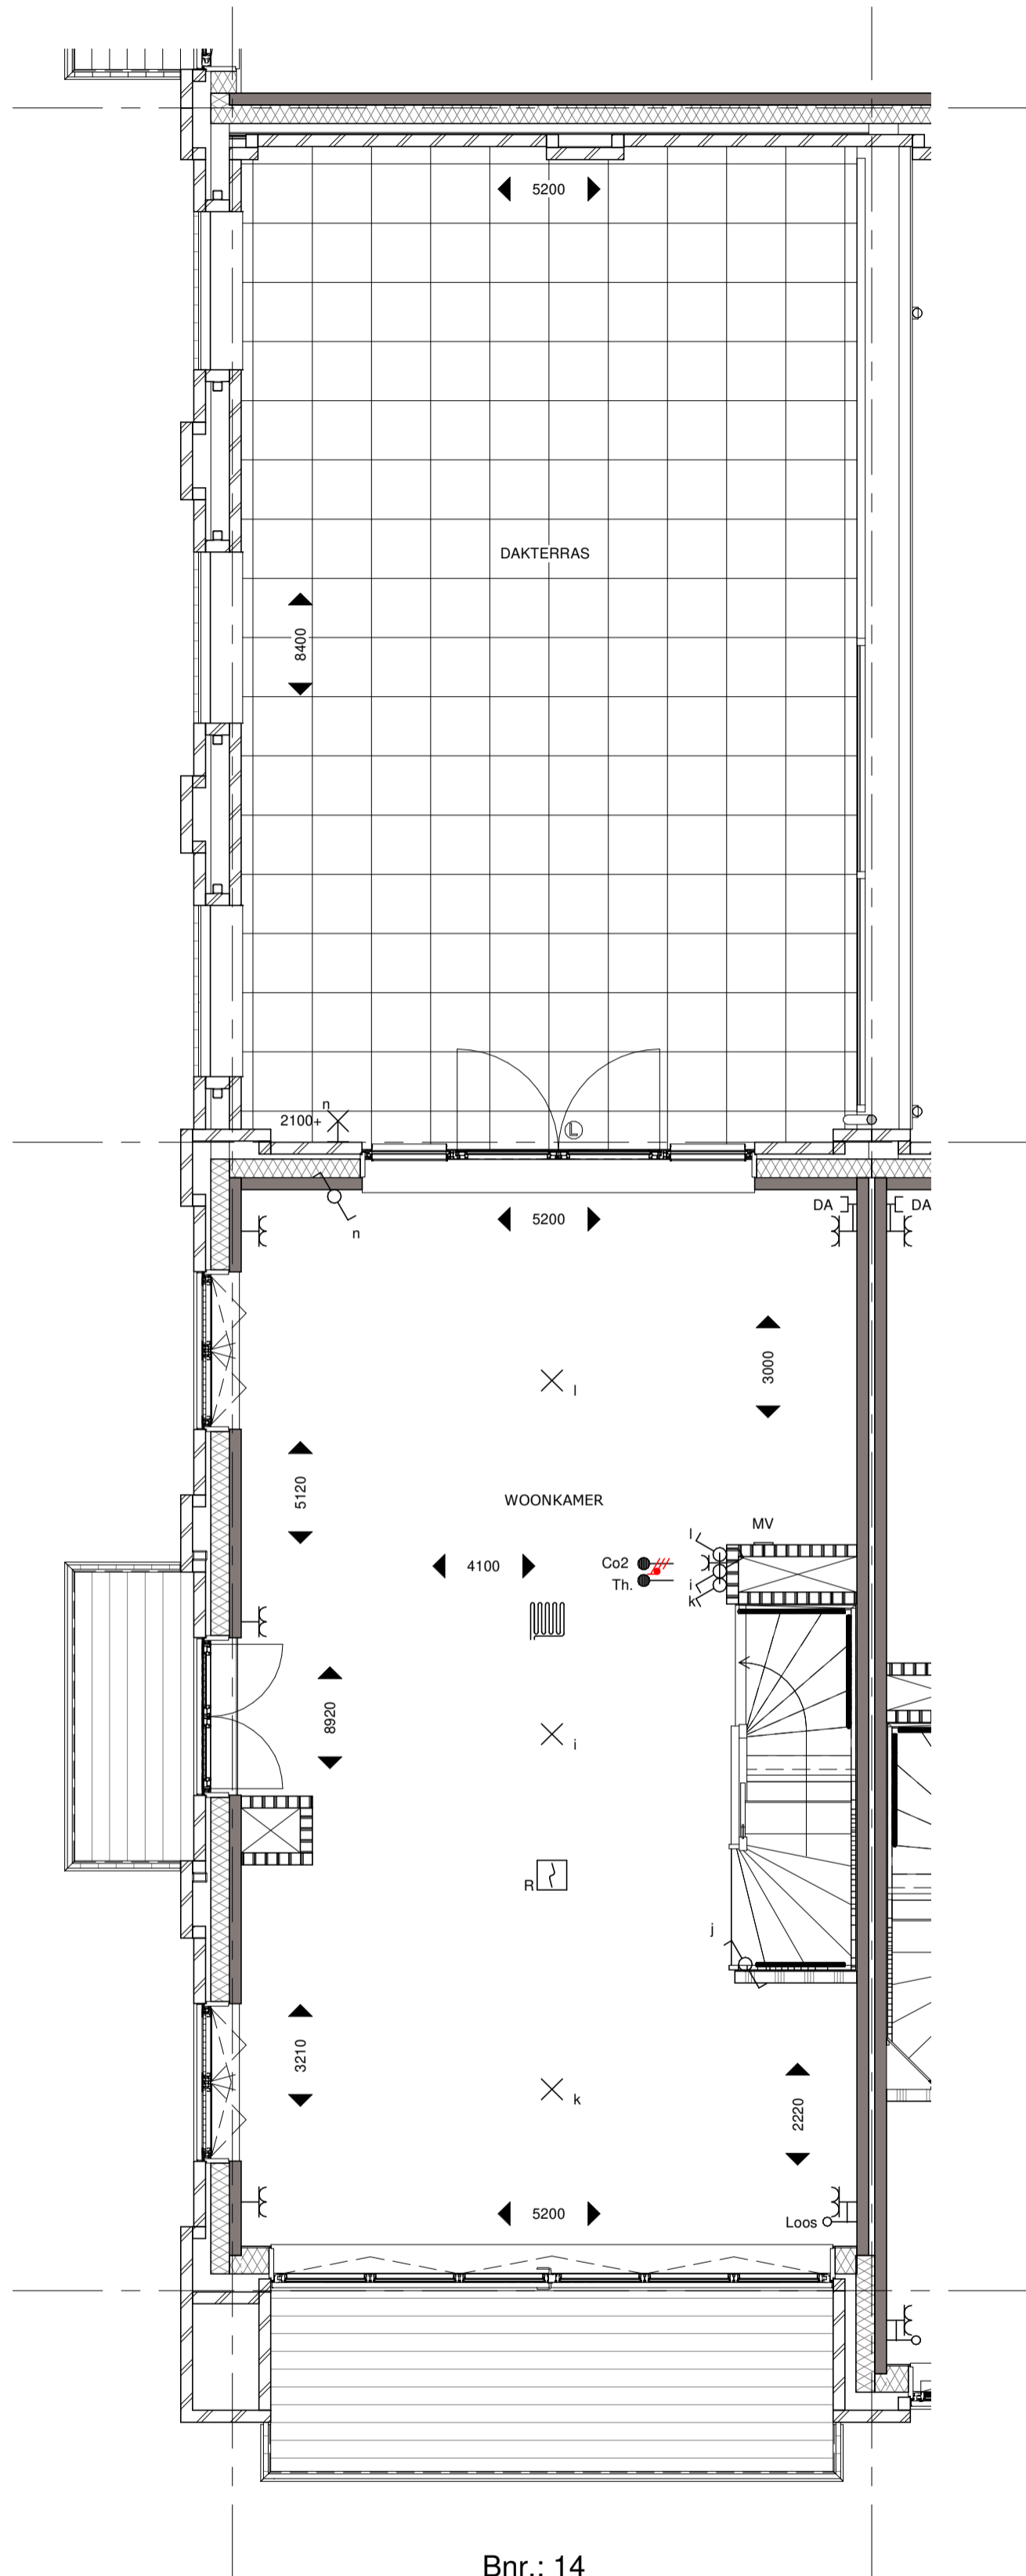

Bouwnummer 14 Begane grond

Koningsdaal Blok 1B
SCHAAL 1:50

Formaat: A2
15-03-2019

Bnr.: 14
Type D sp

Bouwnummer 14 Eerste verdieping

Koningsdaal Blok 1B
SCHAAL 1:50

Formaat: A2
15-03-2019

KT-B.14-02  **TREBBE**
ONTWIKKELT EN BOUWT

Bouwnummer 14 Tweede verdieping

Koningsdaal Blok 1B

Formaat: A3

SCHAAL 1:50

15-03-2019

KT-B.14-03

bpd **TREBBE**
ONTWIKKELT EN BOUWT

Bouwnummer 14 Derde verdieping

Koningsdaal Blok 1B

Formaat: A3

SCHAAL 1:50

15-03-2019

KT-B.14-04

bpd **TREBBE**
ONTWIKKELT EN BOUWT

Bnr.: 14
Type D sp

Bouwnummer 14 Voorgevel

Koningsdaal Blok 1B

Formaat: A3

SCHAAL 1:50

15-03-2019

KT-B.14-05

bpd **TREBBE**
ONTWIKKELT EN BOUWT

Bnr.: B.14
Type D sp.

Bouwnummer 14 Achtergevel