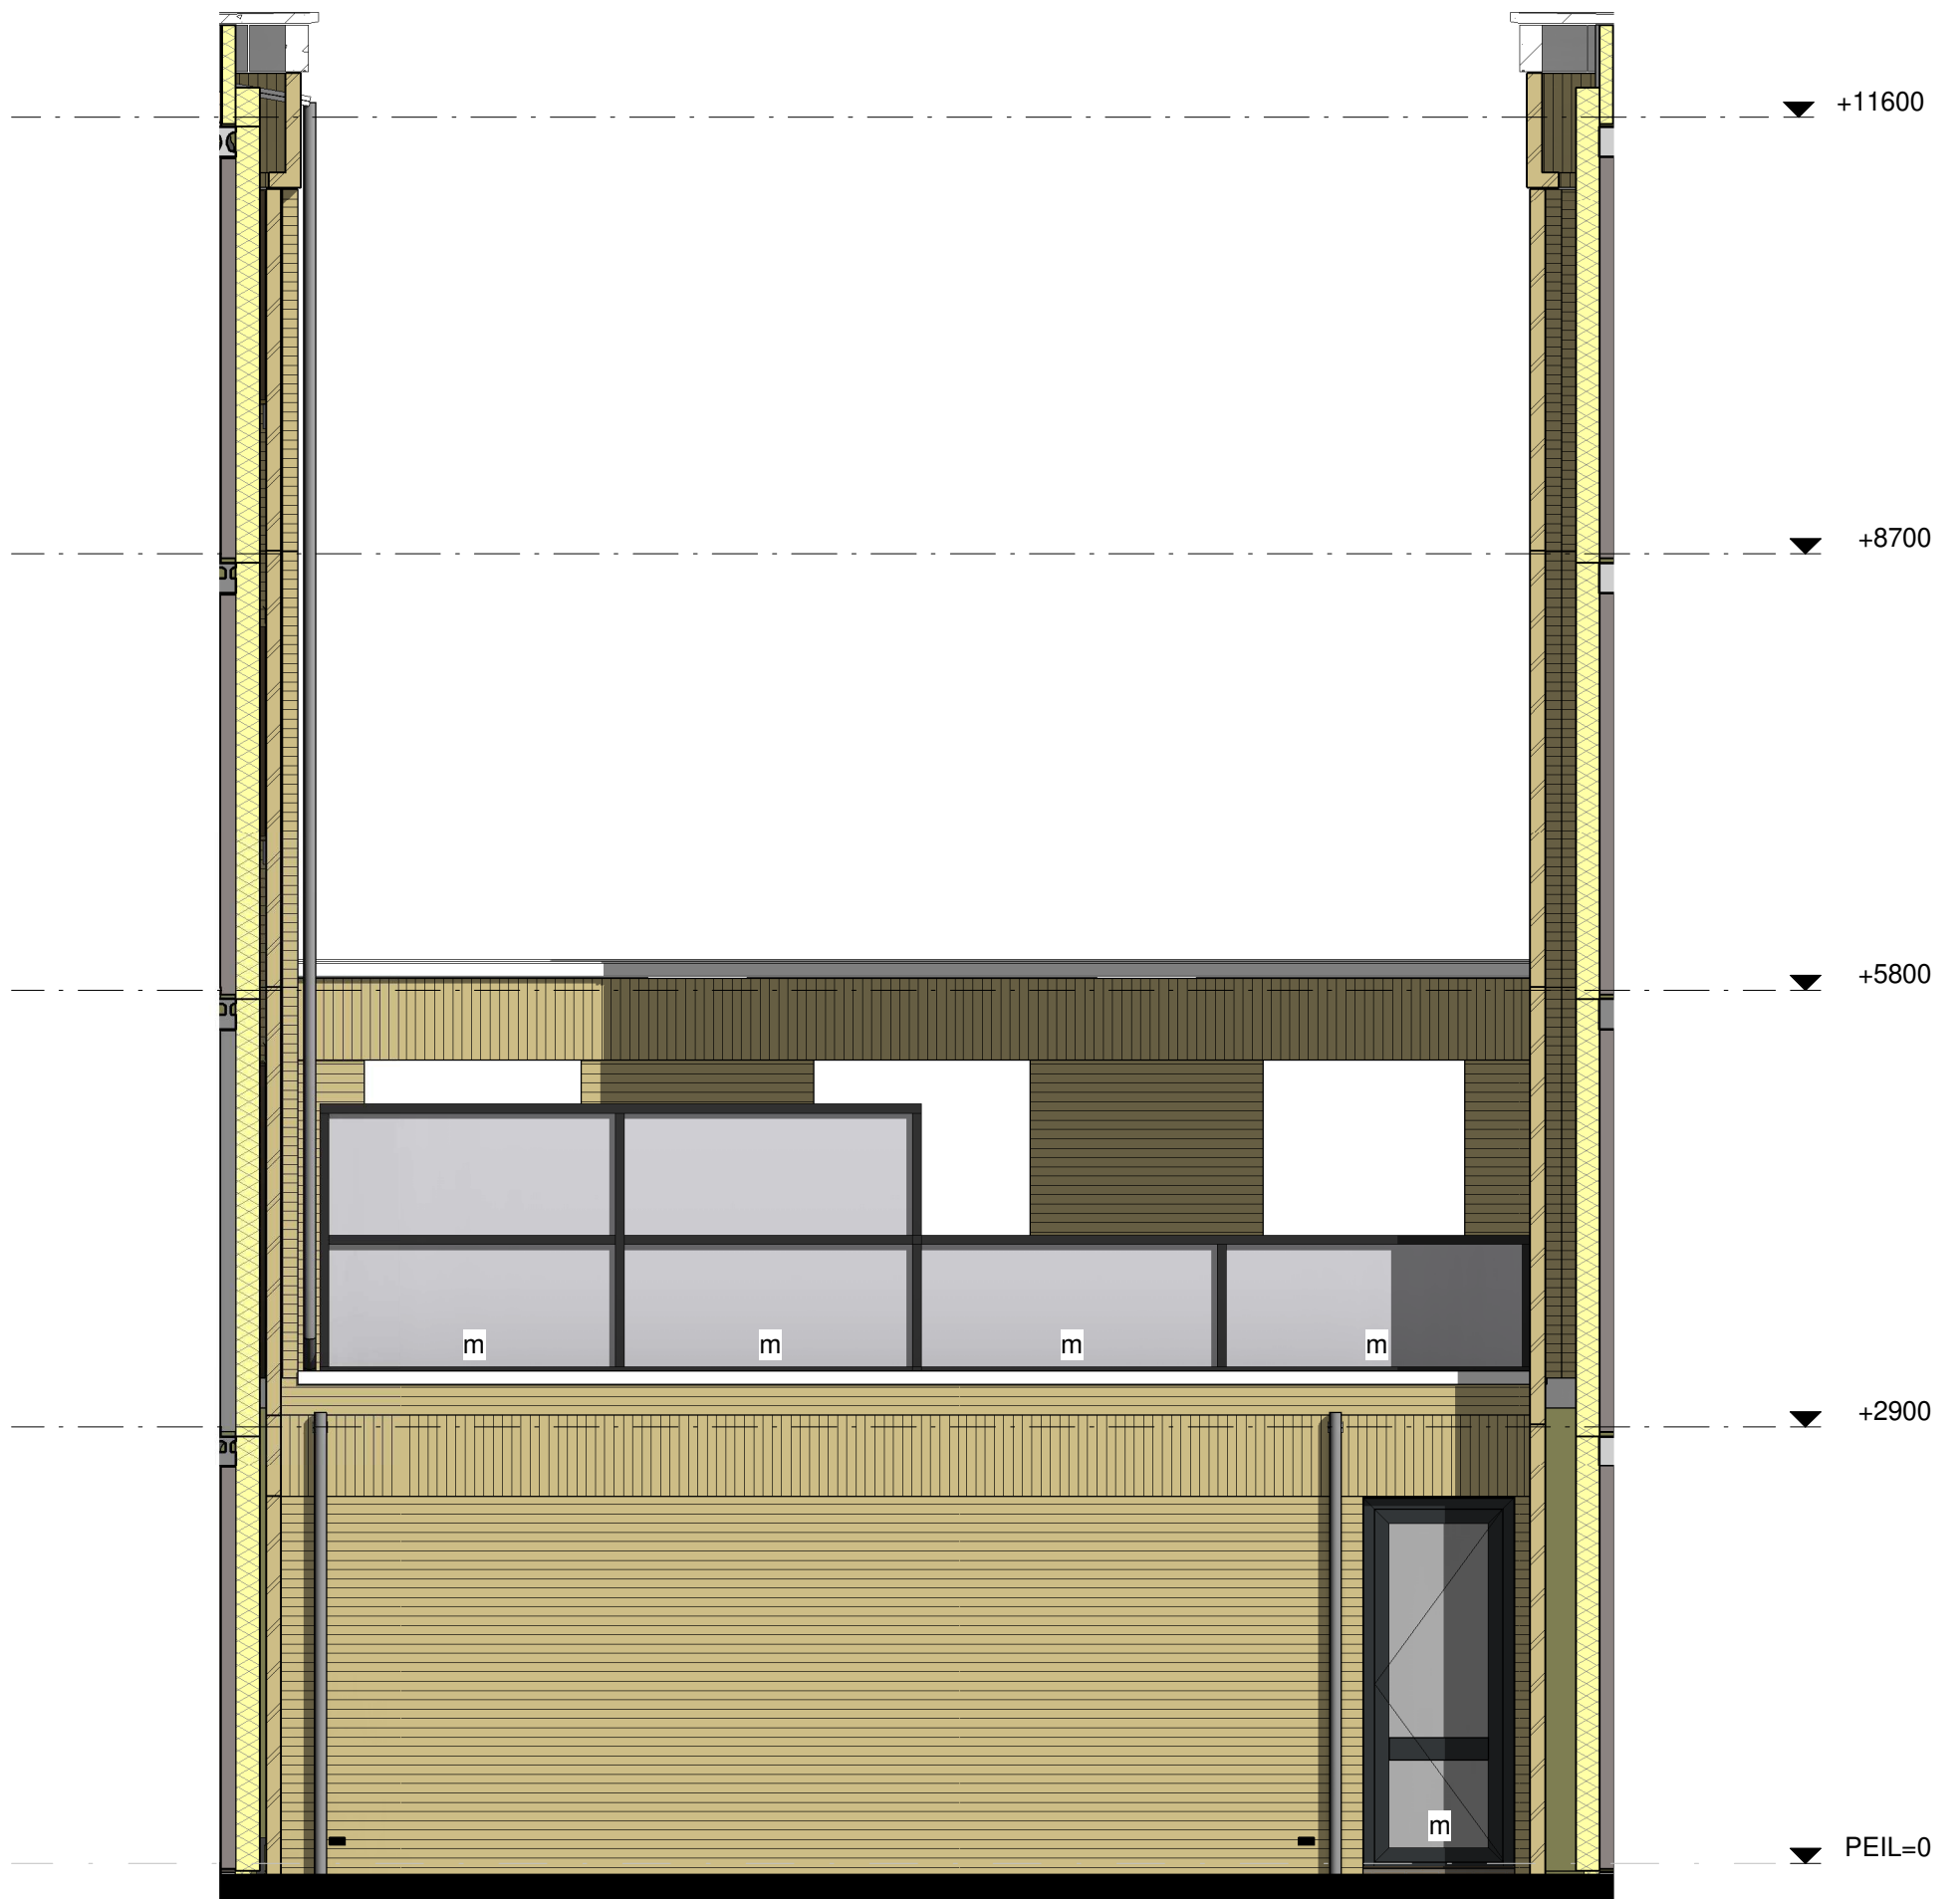

Bouwnummer 14 Begane grond

Koningsdaal Blok 1B
SCHAAL 1:50

Formaat: A2
15-03-2019

Bnr.: 14
Type D sp

Bouwnummer 14 Eerste verdieping

Koningsdaal Blok 1B
SCHAAL 1:50

Formaat: A2
15-03-2019

KT-B.14-02  **TREBBE**
ONTWIKKELT EN BOUWT

Bouwnummer 14 Tweede verdieping

Koningsdaal Blok 1B

Formaat: A3

SCHAAL 1:50

15-03-2019

KT-B.14-03

bpd **TREBBE**
ONTWIKKELT EN BOUWT

Bouwnummer 14 Derde verdieping

Koningsdaal Blok 1B

Formaat: A3

SCHAAL 1:50

15-03-2019

KT-B.14-06

bpd **TREBBE**
ONTWIKKELT EN BOUWT

Bnr.: 14
Type D sp

Bouwnummer 14 Rechtergevel

Koningsdaal Blok 1B

Formaat: A3

SCHAAL 1:50

15-03-2019

KT-B.14-07

bpd **TREBBE**
ONTWIKKELT EN BOUWT

Bnr.: 14
Type D sp

Bouwnummer 14 Linkergevel