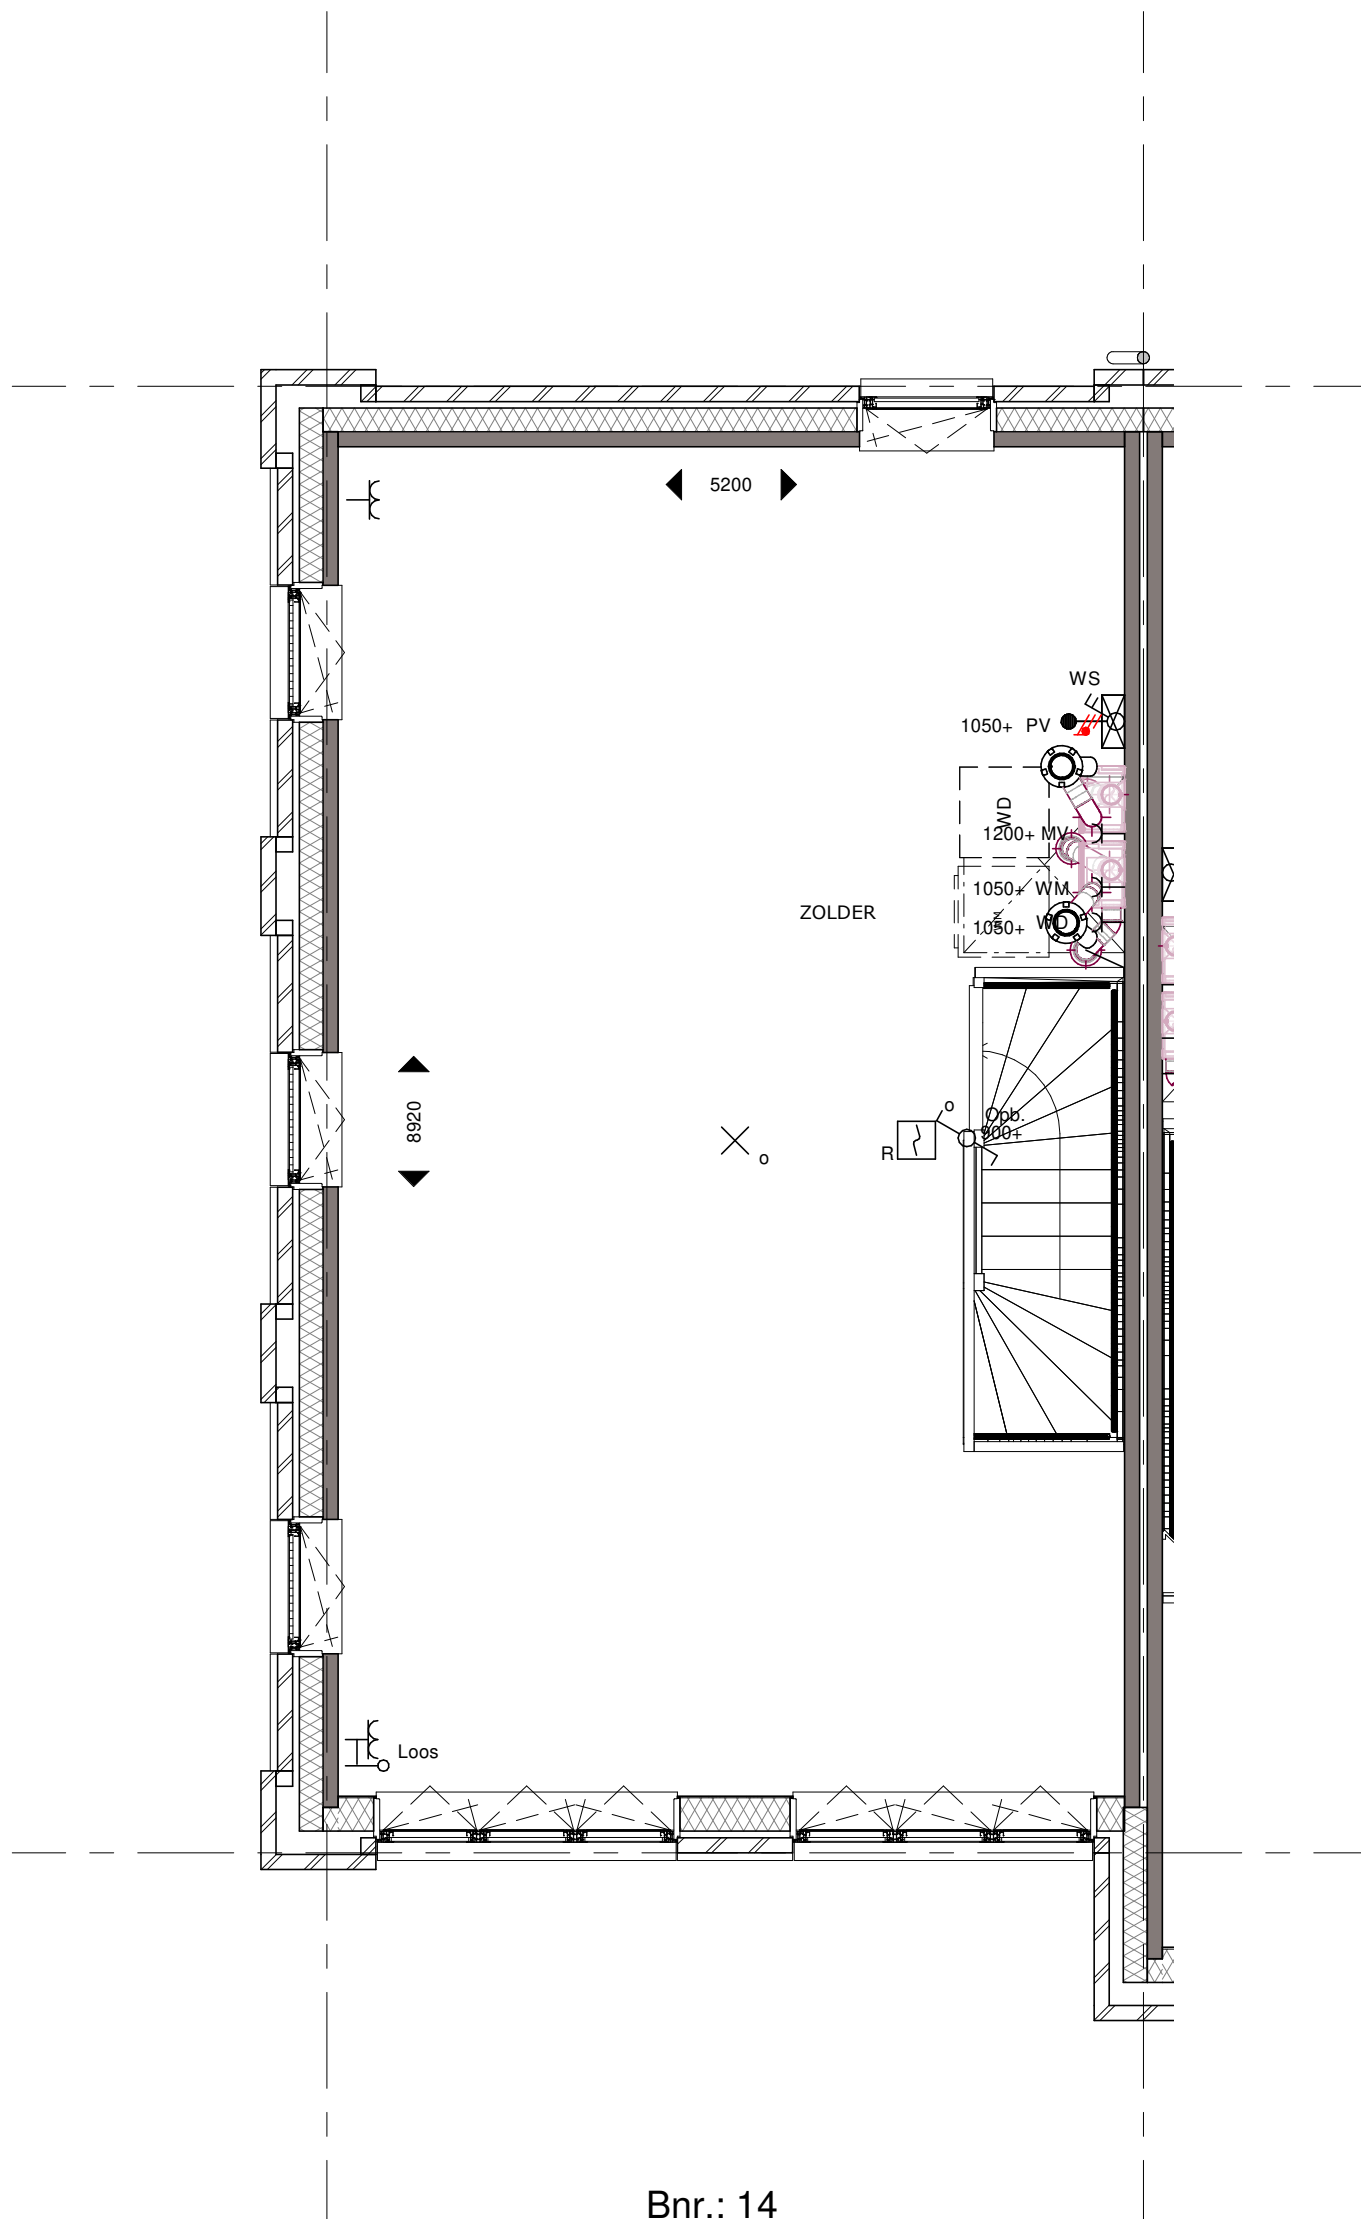

Bouwnummer 14 Begane grond

Koningsdaal Blok 1B
SCHAAL 1:50

Formaat: A2
15-03-2019

Bnr.: 14
Type D sp

Bouwnummer 14 Eerste verdieping

Koningsdaal Blok 1B
SCHAAL 1:50

Formaat: A2
15-03-2019

KT-B.14-02  **TREBBE**
ONTWIKKELT EN BOUWT

Bouwnummer 14 Tweede verdieping

Koningsdaal Blok 1B

Formaat: A3

SCHAAL 1:50

15-03-2019

KT-B.14-03

bpd **TREBBE**
ONTWIKKELT EN BOUWT

Bouwnummer 14 Derde verdieping

Koningsdaal Blok 1B

Formaat: A3

SCHAAL 1:50

15-03-2019

KT-B.14-04

bpd **TREBBE**
ONTWIKKELT EN BOUWT

Bnr.: 14
Type D sp

Bouwnummer 14 Voorgevel

Koningsdaal Blok 1B

Formaat: A3

SCHAAL 1:50

15-03-2019

KT-B.14-05

bpd **TREBBE**
ONTWIKKELT EN BOUWT

Bnr.: B.14
Type D sp.

Bouwnummer 14 Achtergevel