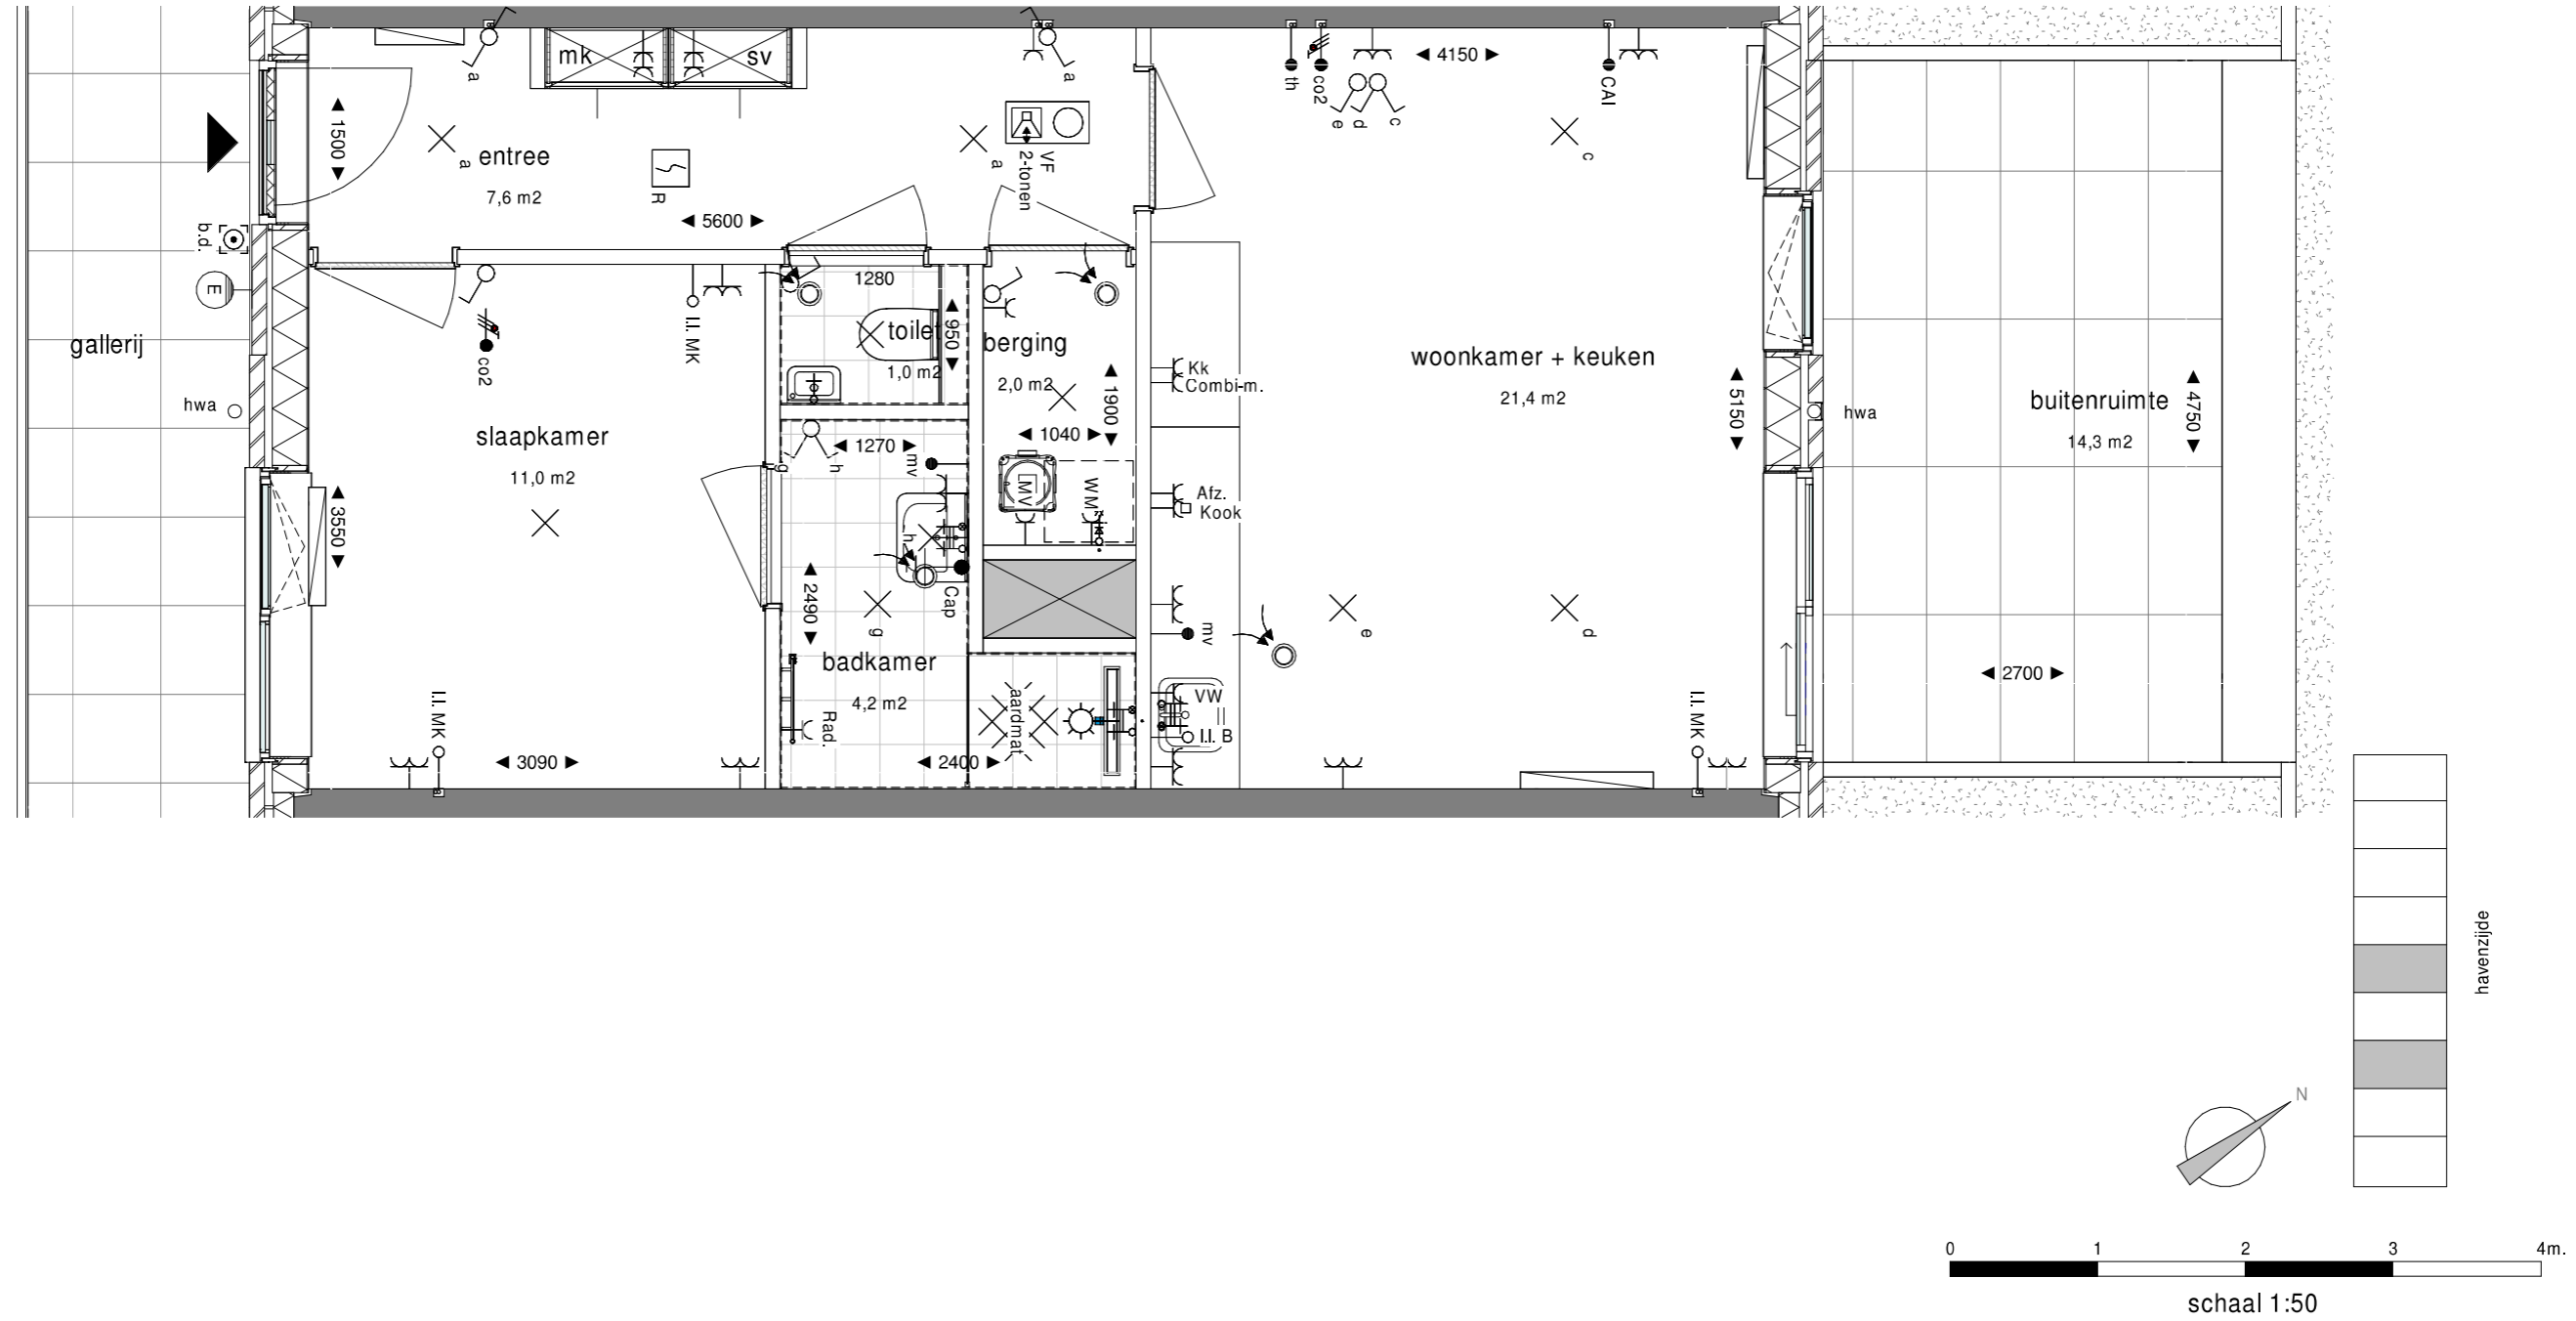

Woningtype D1t

Project
 Havenkade
 Nijmegen

Onderwerp
 Woningtype D1t
 Thuishaven bnr 302 en
 304

C.B9.D1t

Schaal
 1:50

Formaat
 A3