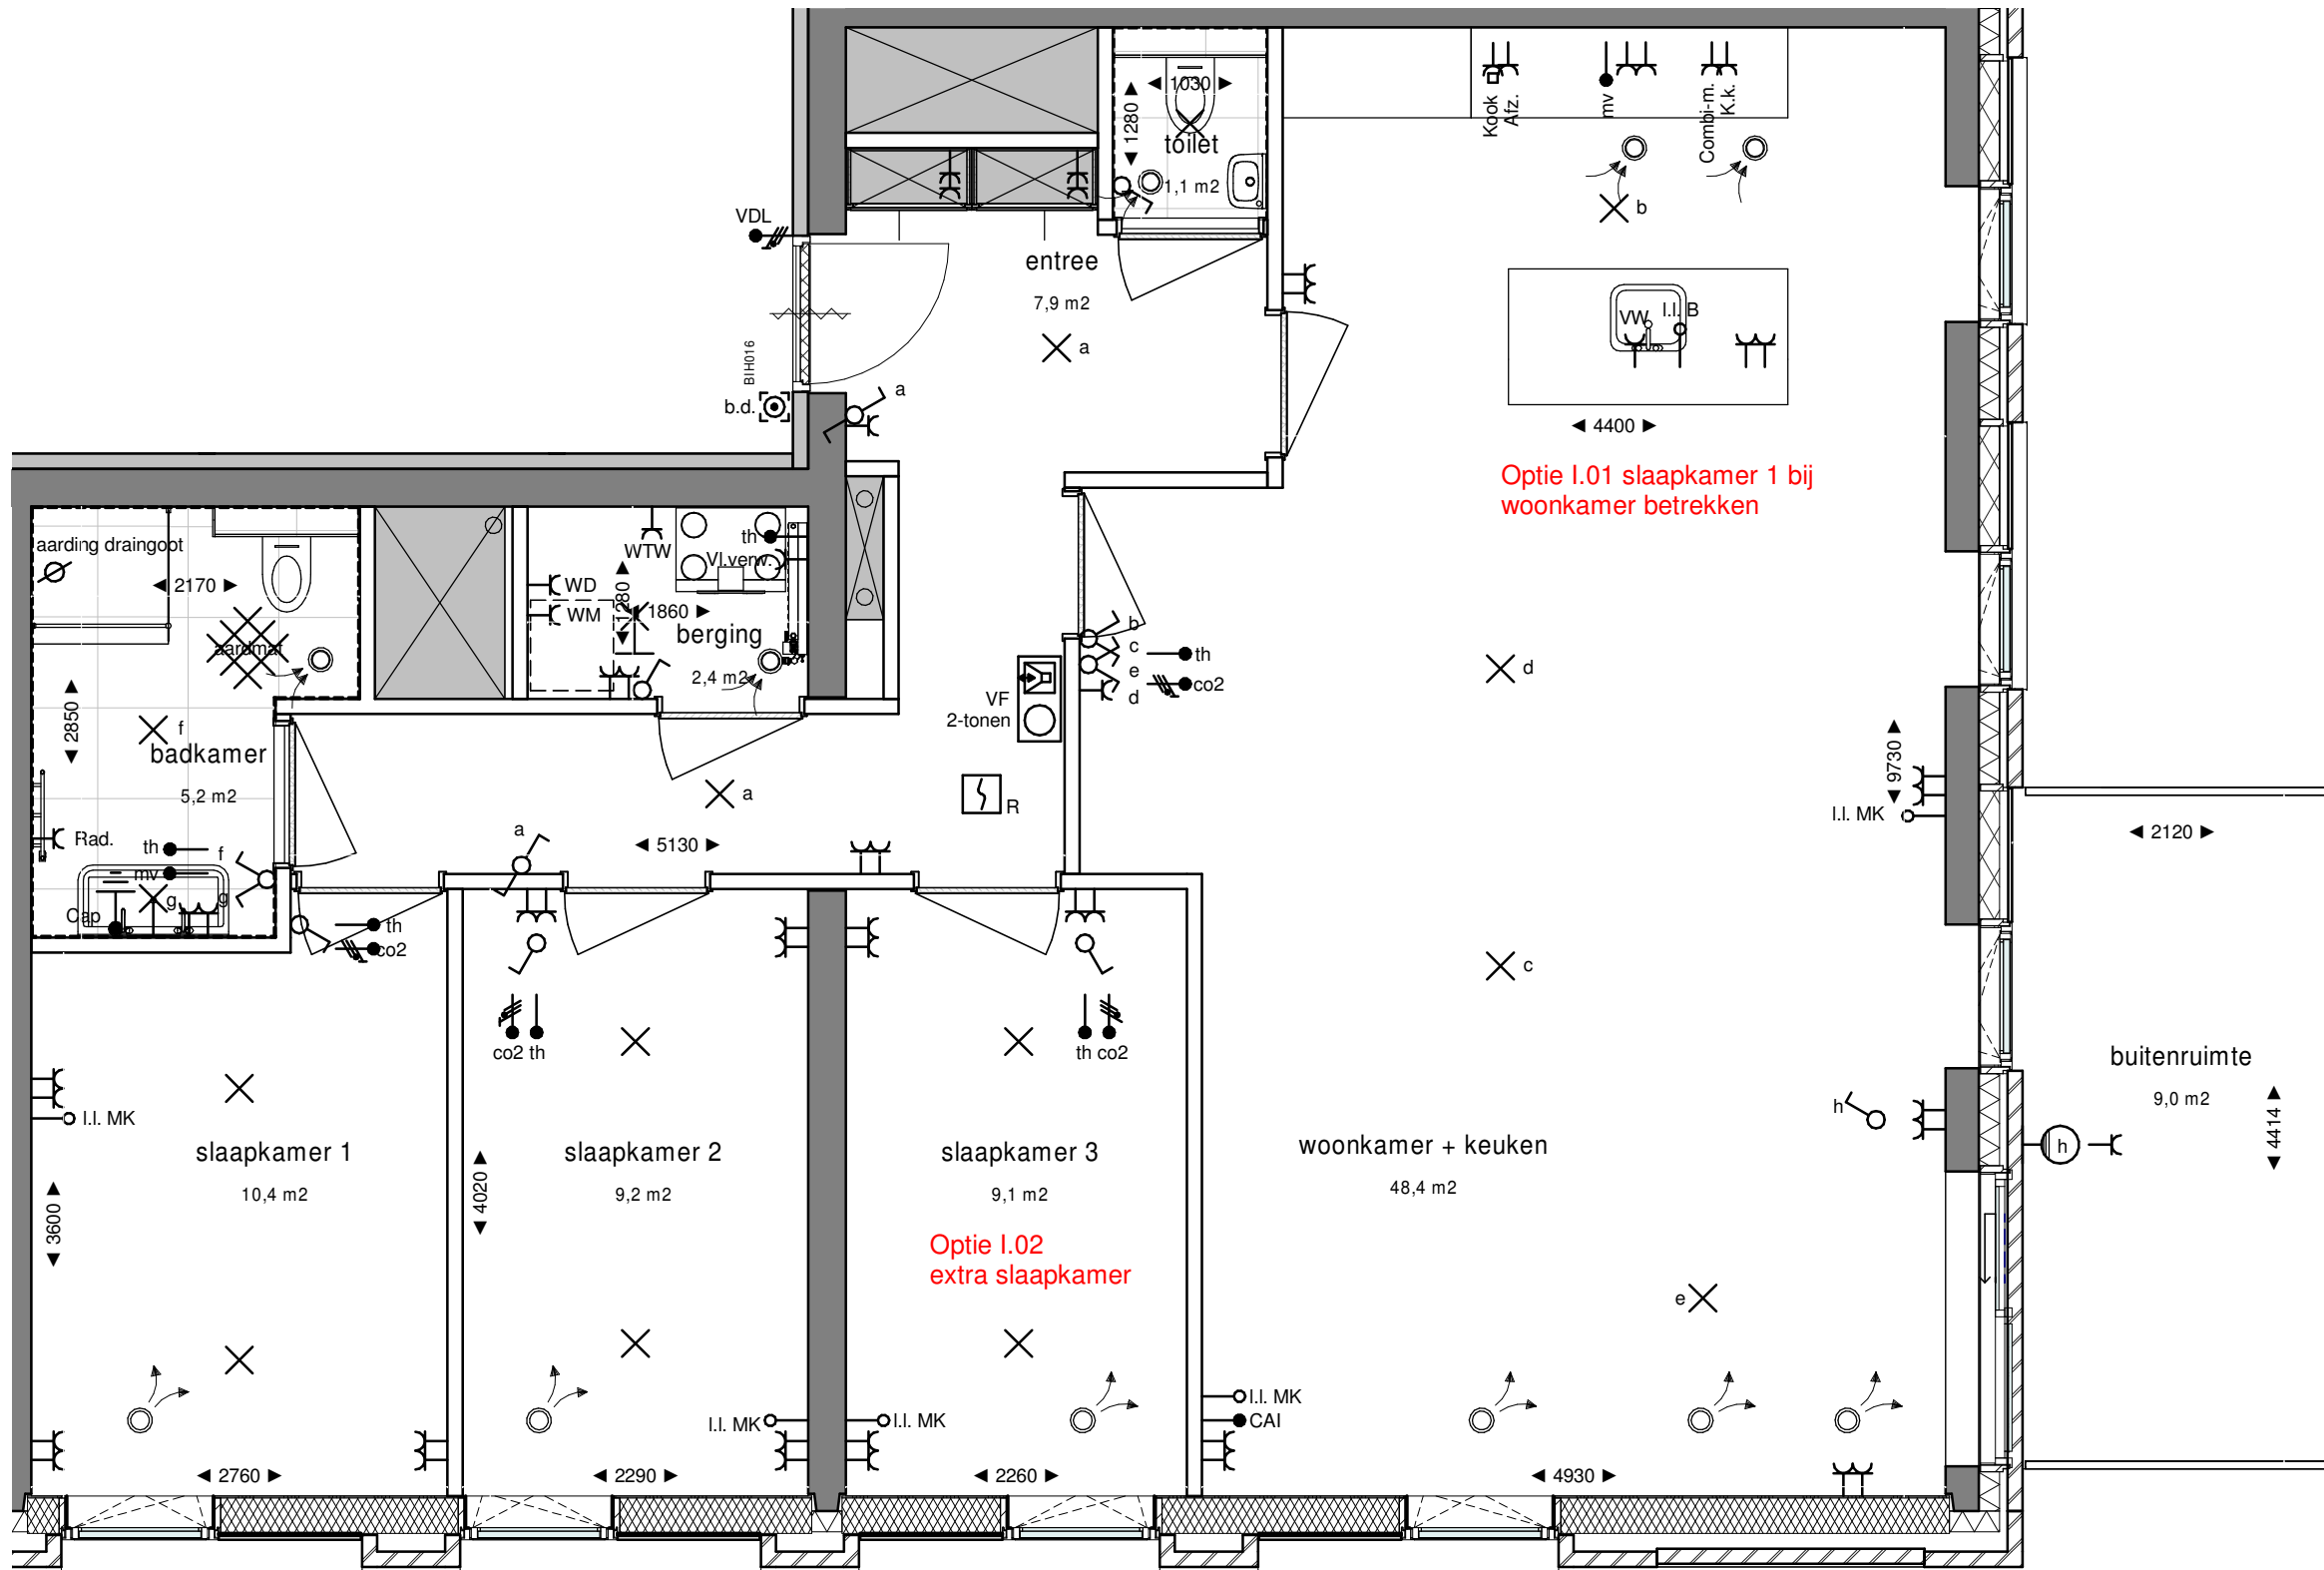

Woningtype Ib Optieblad

Project B.B9.Ib.01+02
 Havenkade
 Nijmegen
Onderwerp Woningtype Ib Optieblad
 Woningtype Ib
Datum 09-10-2020
Schaal 1:50
Formaat A3