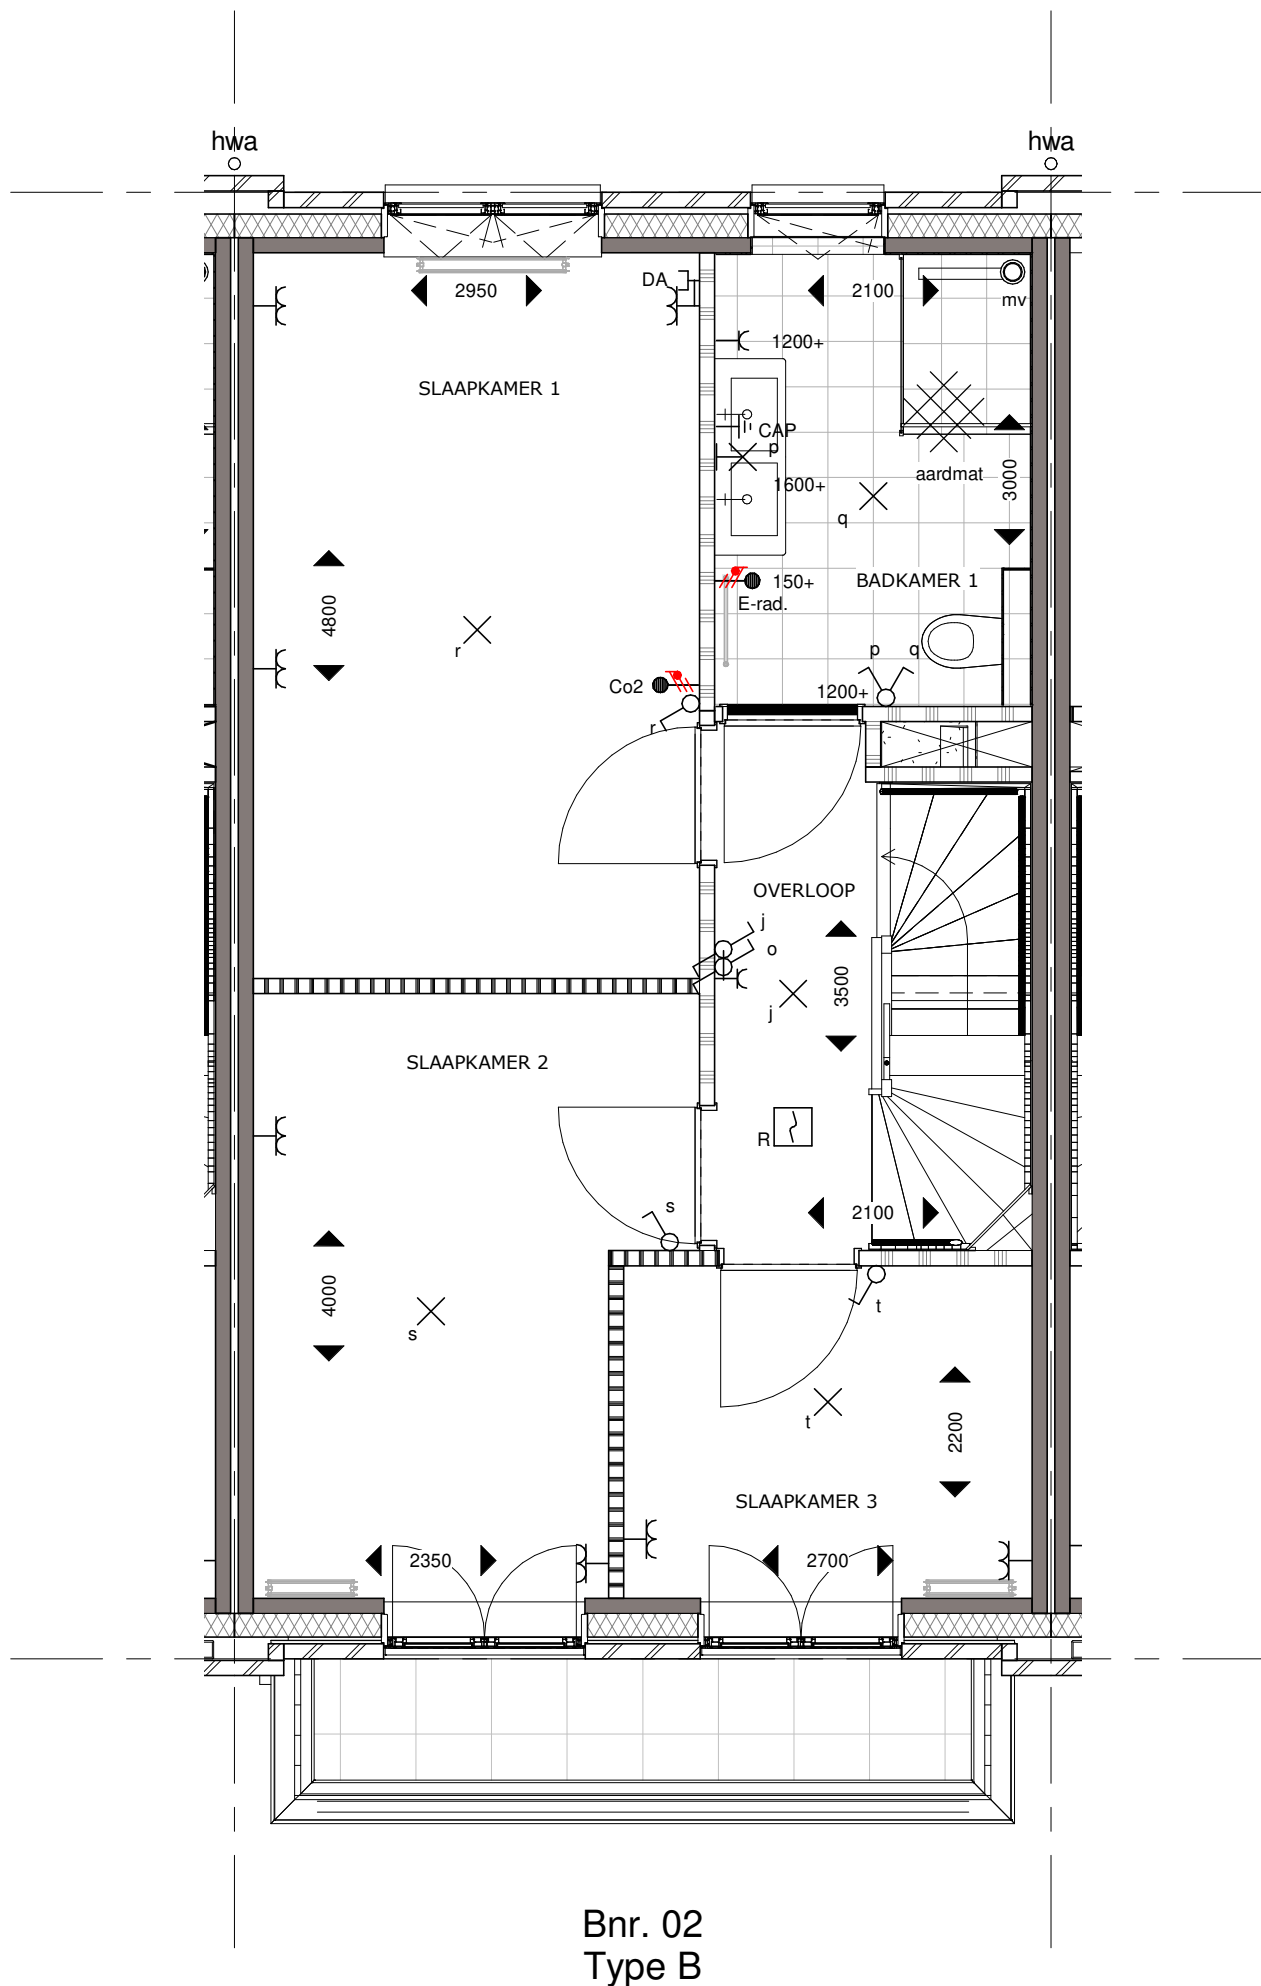

Bouwnummer 02 Begane Grond

Koningsdaal Blok 1A

Formaat: A3

SCHAAL 1:50

15-03-2019

KT-A.02-01

Bouwnummer 02 Eerste Verdieping

Koningsdaal Blok 1A

SCHAAL 1:50

Formaat: A3

15-03-2019

KT-A.02-02

Bouwnummer 02 Tweede Verdieping

Koningsdaal Blok 1A

Formaat: A3

SCHAAL 1:50

15-03-2019

KT-A.02-03

Bnr. 02  
Type B

Bouwnummer 02 Voorgevel

Koningsdaal Blok 1A

SCHAAL 1:50

Formaat: A3

15-03-2019

### Bouwnummer 02 Achtergevel

Koningsdaal Blok 1A

SCHAAL 1:50

Formaat: A3

15-03-2019

KT-A.02-06

**bpd** **TREBBE**  
ONTWIKKELT EN BOUWT