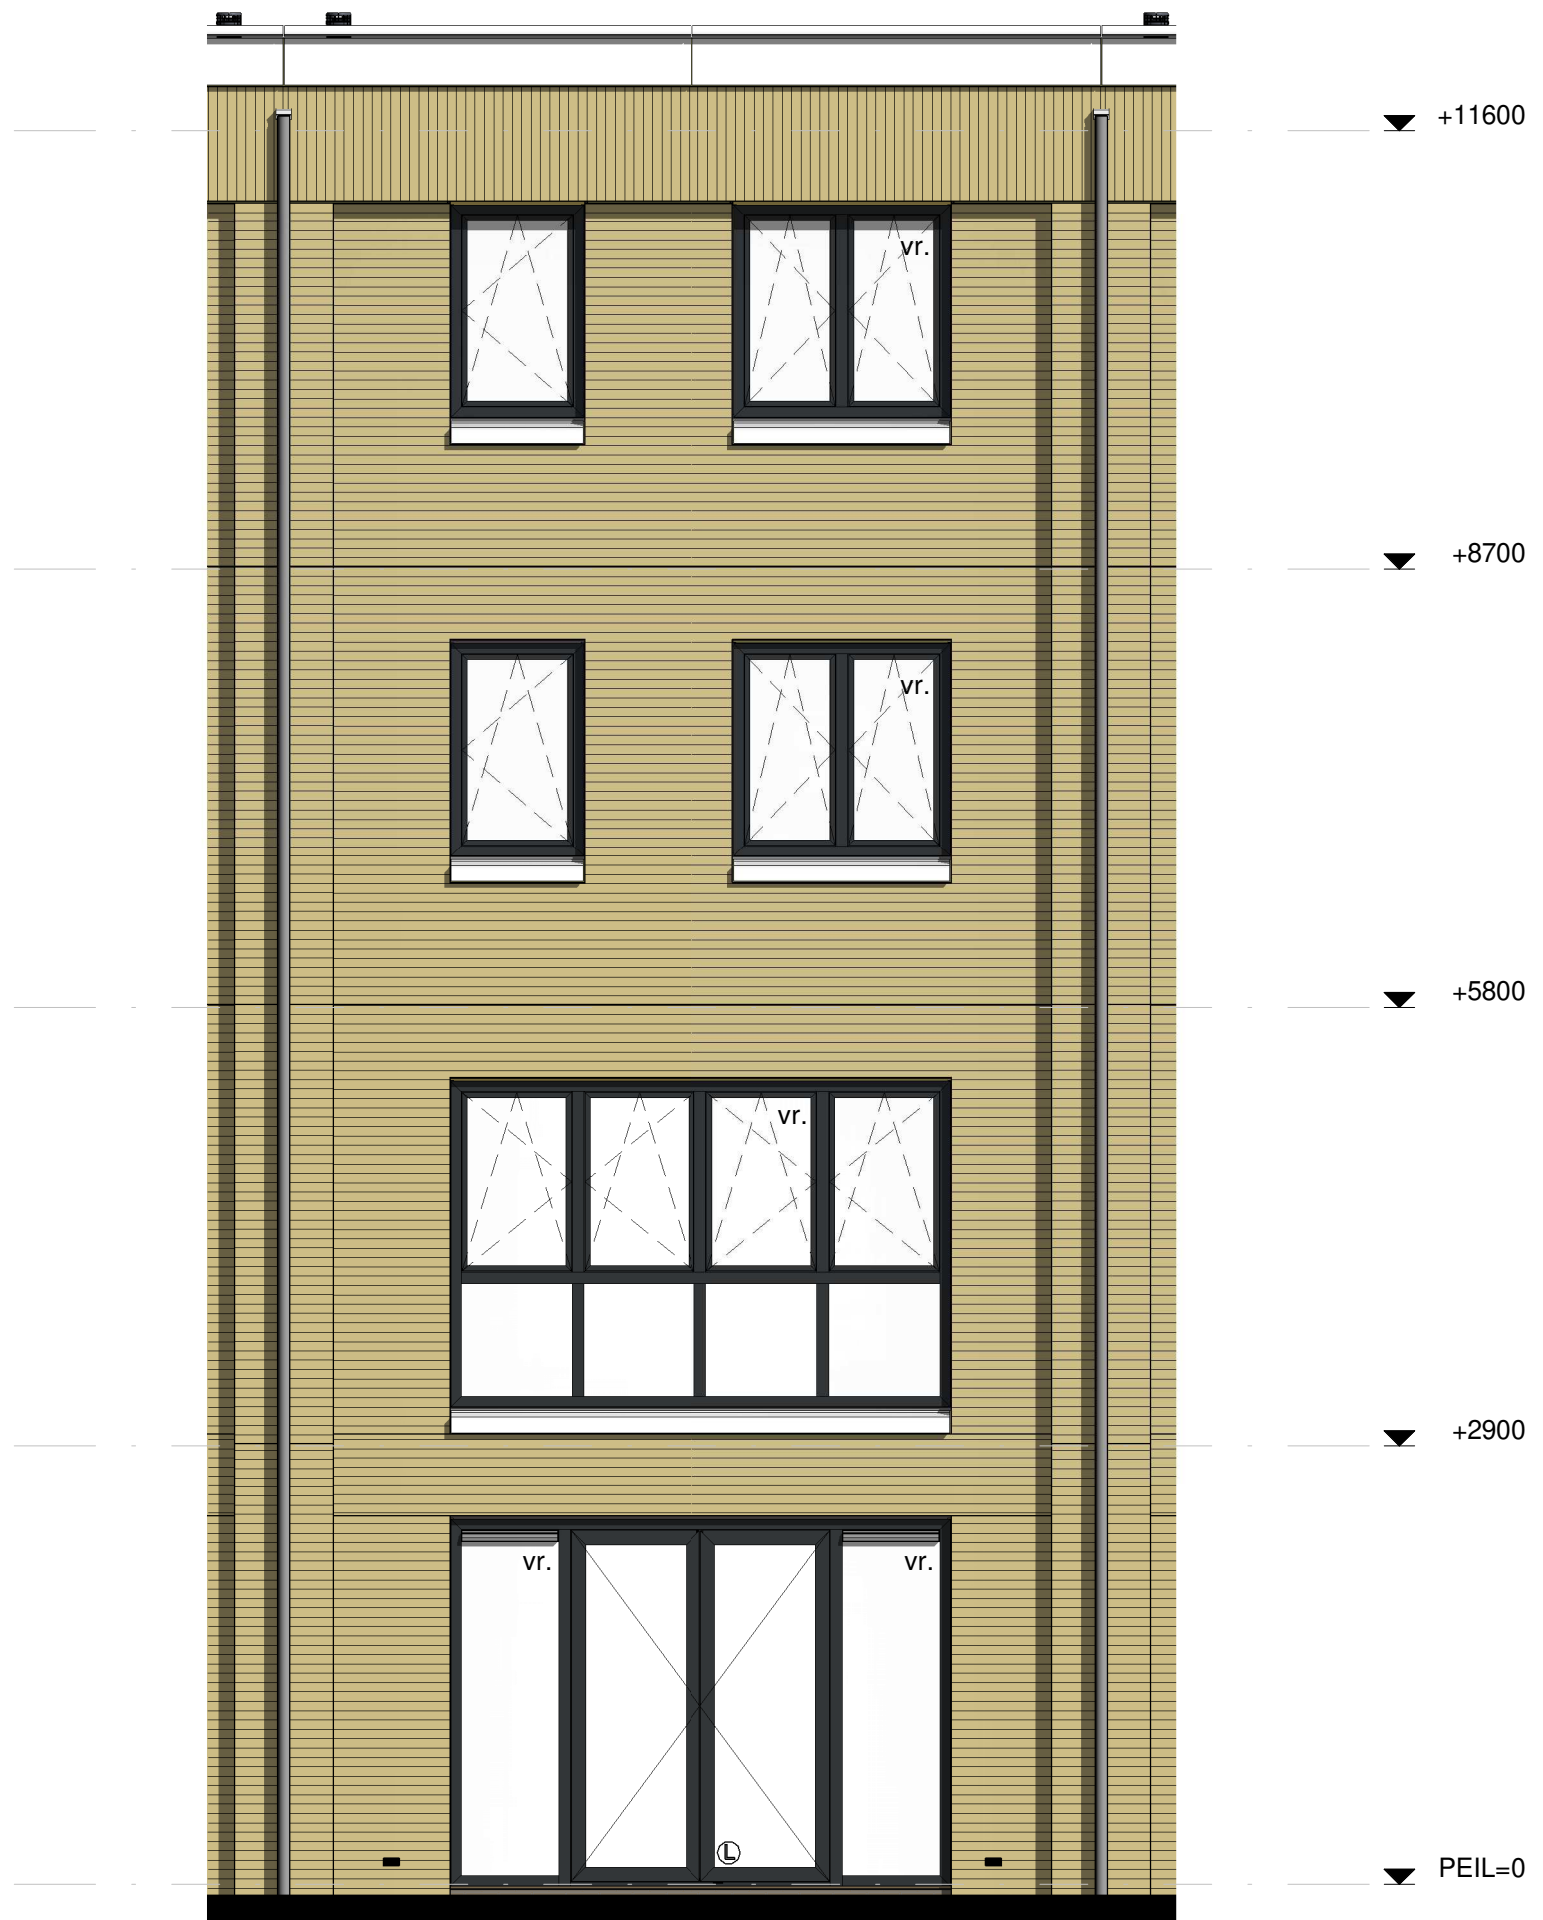

Bnr. 02
Type B

Bouwnummer 02 Achtergevel

Koningsdaal Blok 1A

SCHAAL 1:50

Formaat: A3

15-03-2019

KT-A.02-06

bpd **TREBBE**
ONTWIKKELT EN BOUWT