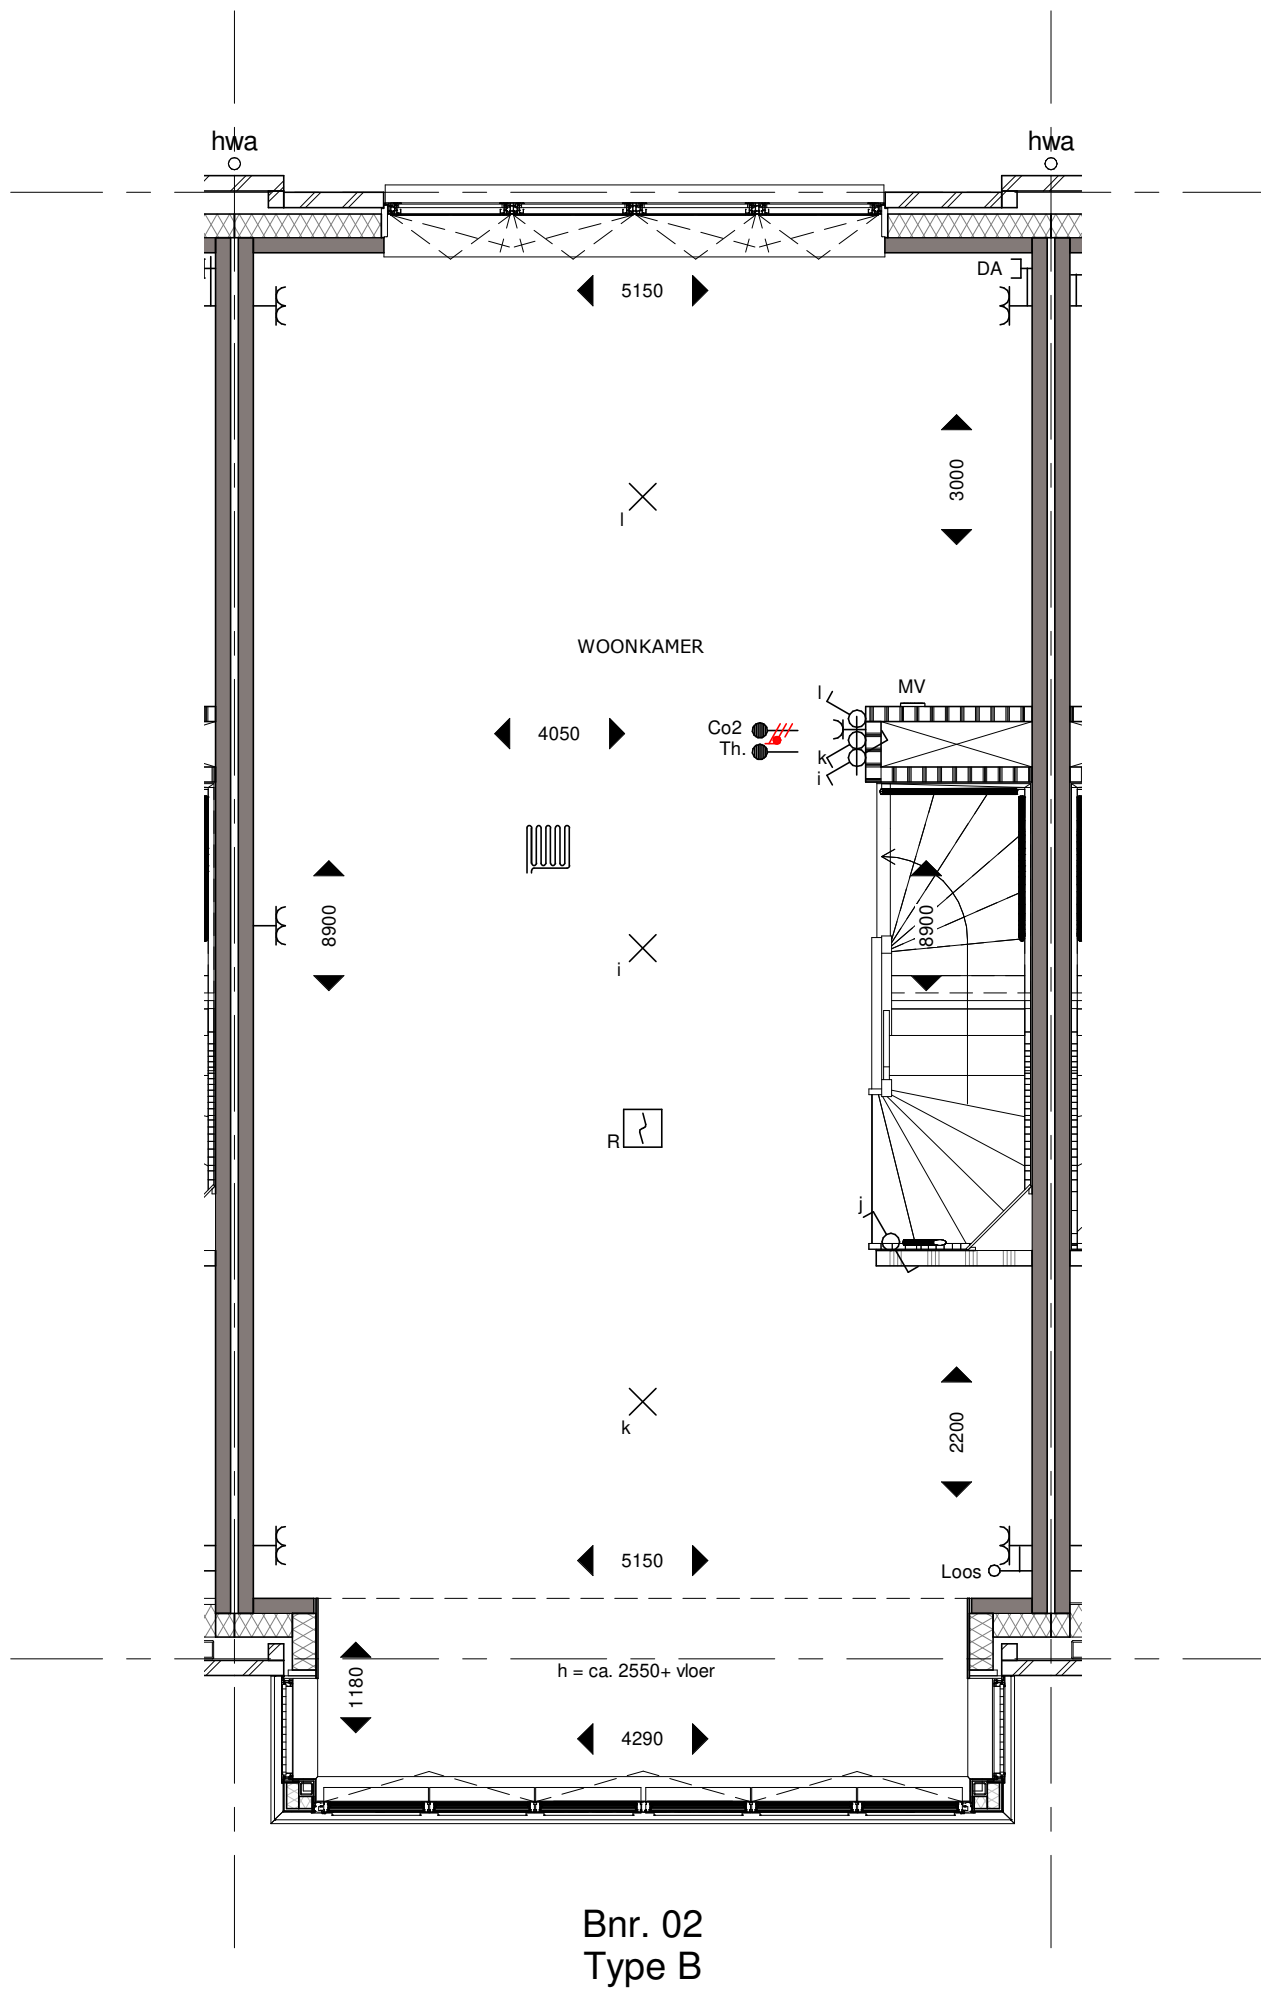

Bouwnummer 02 Begane Grond

Koningsdaal Blok 1A

Formaat: A3

SCHAAL 1:50

15-03-2019

KT-A.02-01

Bouwnummer 02 Eerste Verdieping

Koningsdaal Blok 1A

SCHAAL 1:50

Formaat: A3

15-03-2019

KT-A.02-02

Bouwnummer 02 Tweede Verdieping

Koningsdaal Blok 1A

Formaat: A3

SCHAAL 1:50

15-03-2019

KT-A.02-03

Bnr. 02  
Type B

Bouwnummer 02 Voorgevel

Koningsdaal Blok 1A

SCHAAL 1:50

Formaat: A3

15-03-2019

### Bouwnummer 02 Achtergevel

Koningsdaal Blok 1A

SCHAAL 1:50

Formaat: A3

15-03-2019

KT-A.02-06

**bpd** **TREBBE**  
ONTWIKKELT EN BOUWT