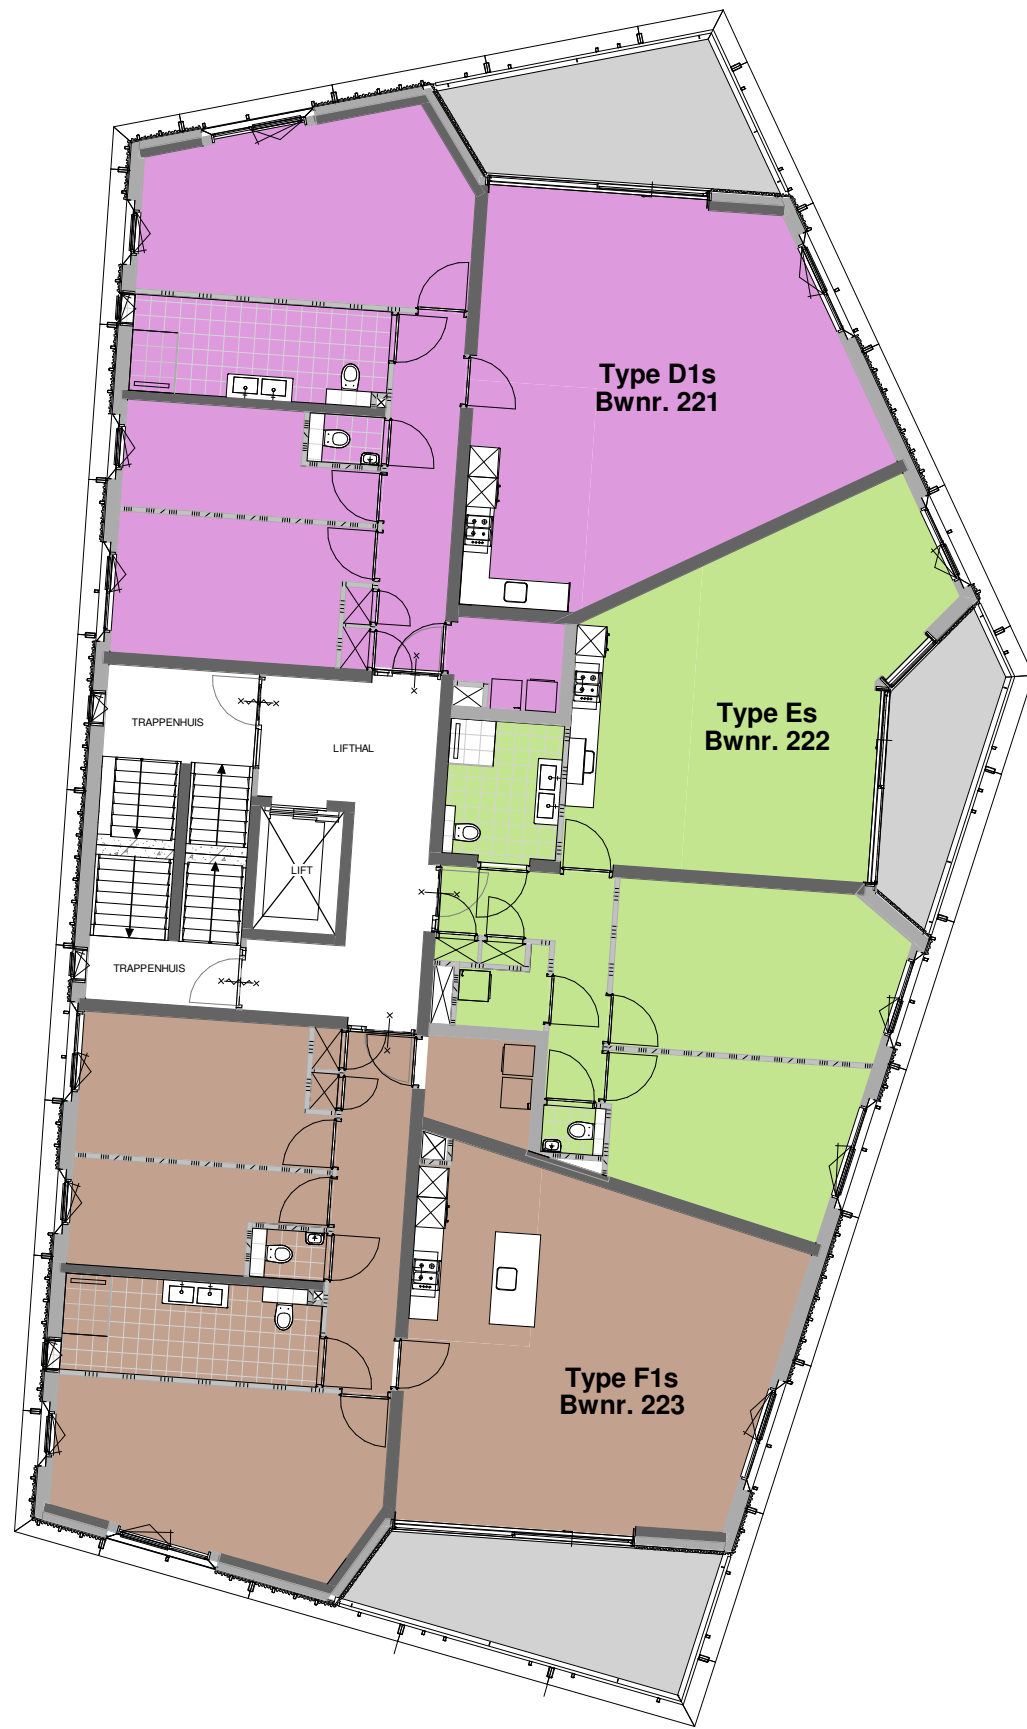

blokeoverzicht parkpaviljoens

P2 - begane grond

Park Fort Krayenhoff

Formaat: A3

SCHAAL 1:150

10-07-2020

2-KT-00

blokeoverzicht parkpaviljoens

P2 - eerste verdieping

Park Fort Krayenhoff

Formaat: A3

SCHAAL 1:150

10-07-2020

2-KT-01

blokeoverzicht parkpaviljoens

P2 - tweede verdieping

Park Fort Krayenhoff

Formaat: A3

SCHAAL 1:150

10-07-2020

2-KT-02

blocoverzicht parkpaviljoens

P2 - derde verdieping

Park Fort Krayenhoff

SCHAAL 1:150

Formaat: A3

10-07-2020

2-KT-03

blokeoverzicht parkpaviljoens

P2 - vierde verdieping

Park Fort Krayenhoff

SCHAAL 1:150