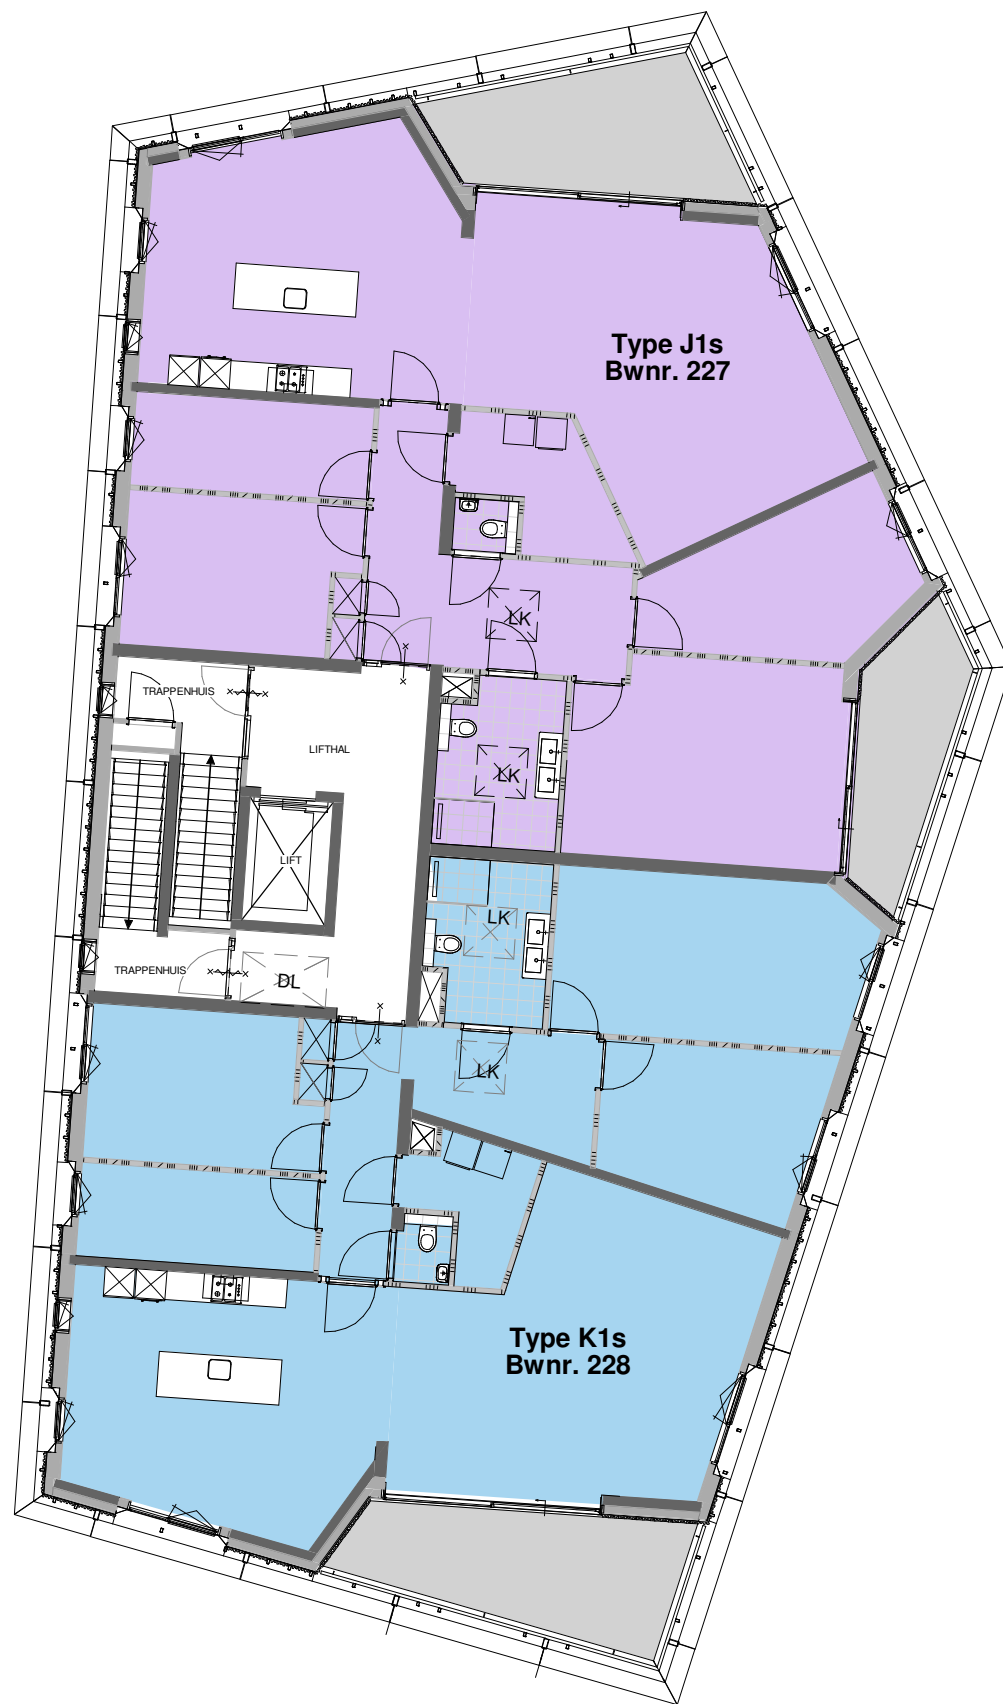

P2 - eerste verdieping

Park Fort Krayenhoff

Formaat: A3

SCHAAL 1:150

10-07-2020

2-KT-01

blokeoverzicht parkpaviljoens

P2 - tweede verdieping

Park Fort Krayenhoff

Formaat: A3

SCHAAL 1:150

10-07-2020

2-KT-02

blocoverzicht parkpaviljoens

P2 - derde verdieping

Park Fort Krayenhoff

SCHAAL 1:150

Formaat: A3

10-07-2020

2-KT-03

blokeoverzicht parkpaviljoens

P2 - vierde verdieping

Park Fort Krayenhoff

SCHAAL 1:150

Formaat: A3

10-07-2020

2-KT-04

blokoverzicht parkpaviljoens

P2 - dakoverzicht