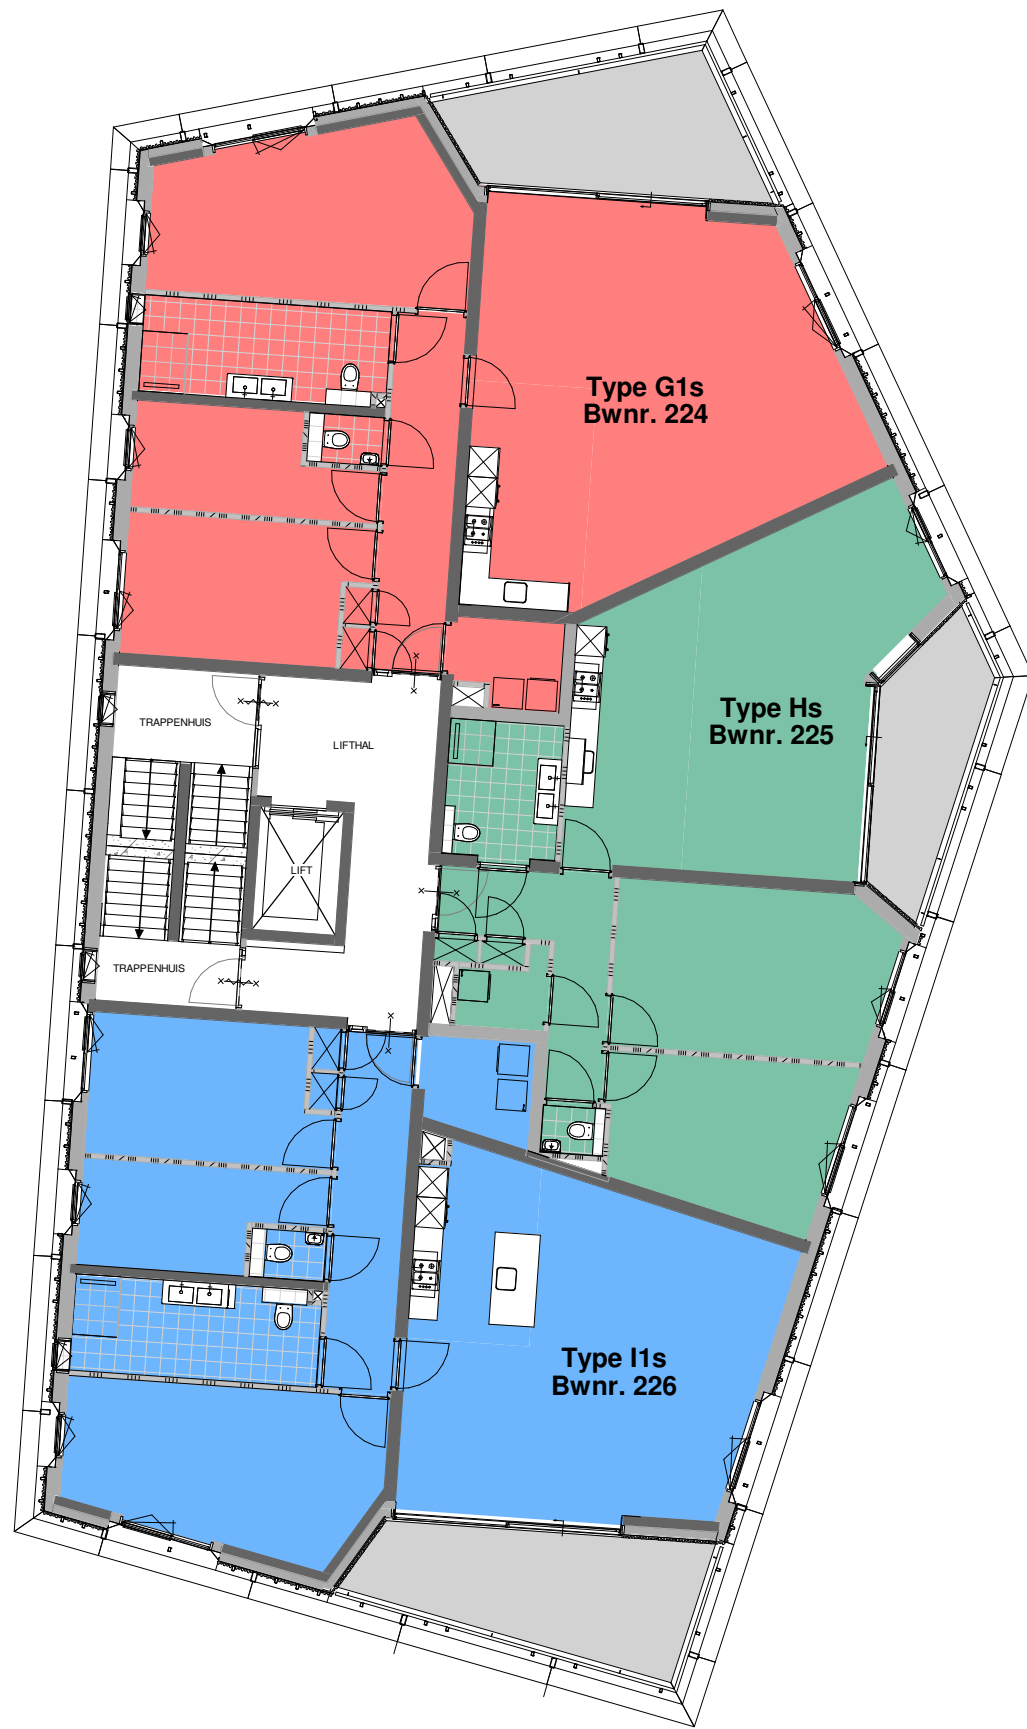

blokeoverzicht parkpaviljoens

P2 - begane grond

Park Fort Krayenhoff

Formaat: A3

SCHAAL 1:150

10-07-2020

2-KT-00

blokeoverzicht parkpaviljoens

P2 - eerste verdieping

Park Fort Krayenhoff

Formaat: A3

SCHAAL 1:150

10-07-2020

2-KT-01

blokeoverzicht parkpaviljoens

P2 - tweede verdieping

Park Fort Krayenhoff

Formaat: A3

SCHAAL 1:150

10-07-2020

2-KT-02

blocoverzicht parkpaviljoens

P2 - derde verdieping

Park Fort Krayenhoff

SCHAAL 1:150

Formaat: A3

10-07-2020

2-KT-03

blokeoverzicht parkpaviljoens

P2 - vierde verdieping

Park Fort Krayenhoff

SCHAAL 1:150