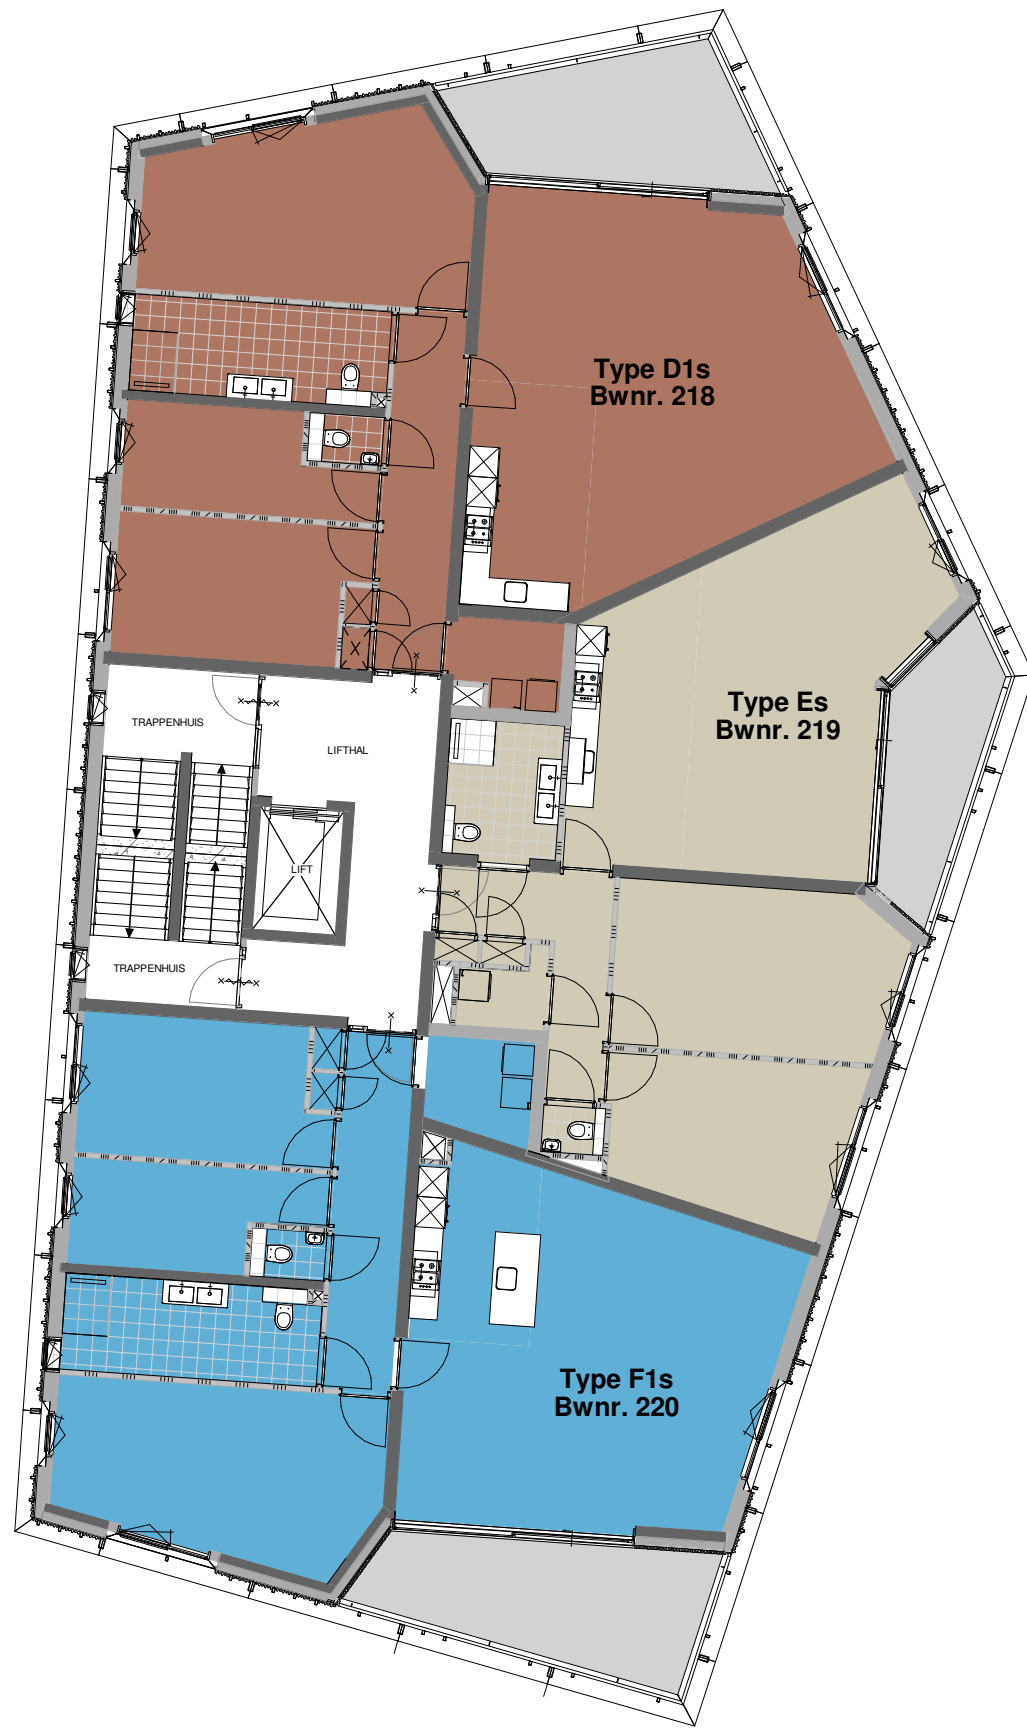

blokeoverzicht parkpaviljoens

P2 - begane grond

Park Fort Krayenhoff

Formaat: A3

SCHAAL 1:150

10-07-2020

2-KT-00

blokeoverzicht parkpaviljoens

P2 - eerste verdieping

Park Fort Krayenhoff

Formaat: A3

SCHAAL 1:150

10-07-2020

2-KT-01

blokeoverzicht parkpaviljoens

P2 - tweede verdieping

Park Fort Krayenhoff

Formaat: A3

SCHAAL 1:150

10-07-2020

2-KT-02

blocoverzicht parkpaviljoens

P2 - derde verdieping

Park Fort Krayenhoff

SCHAAL 1:150

Formaat: A3

10-07-2020

2-KT-03

blokeoverzicht parkpaviljoens

P2 - vierde verdieping

Park Fort Krayenhoff

SCHAAL 1:150