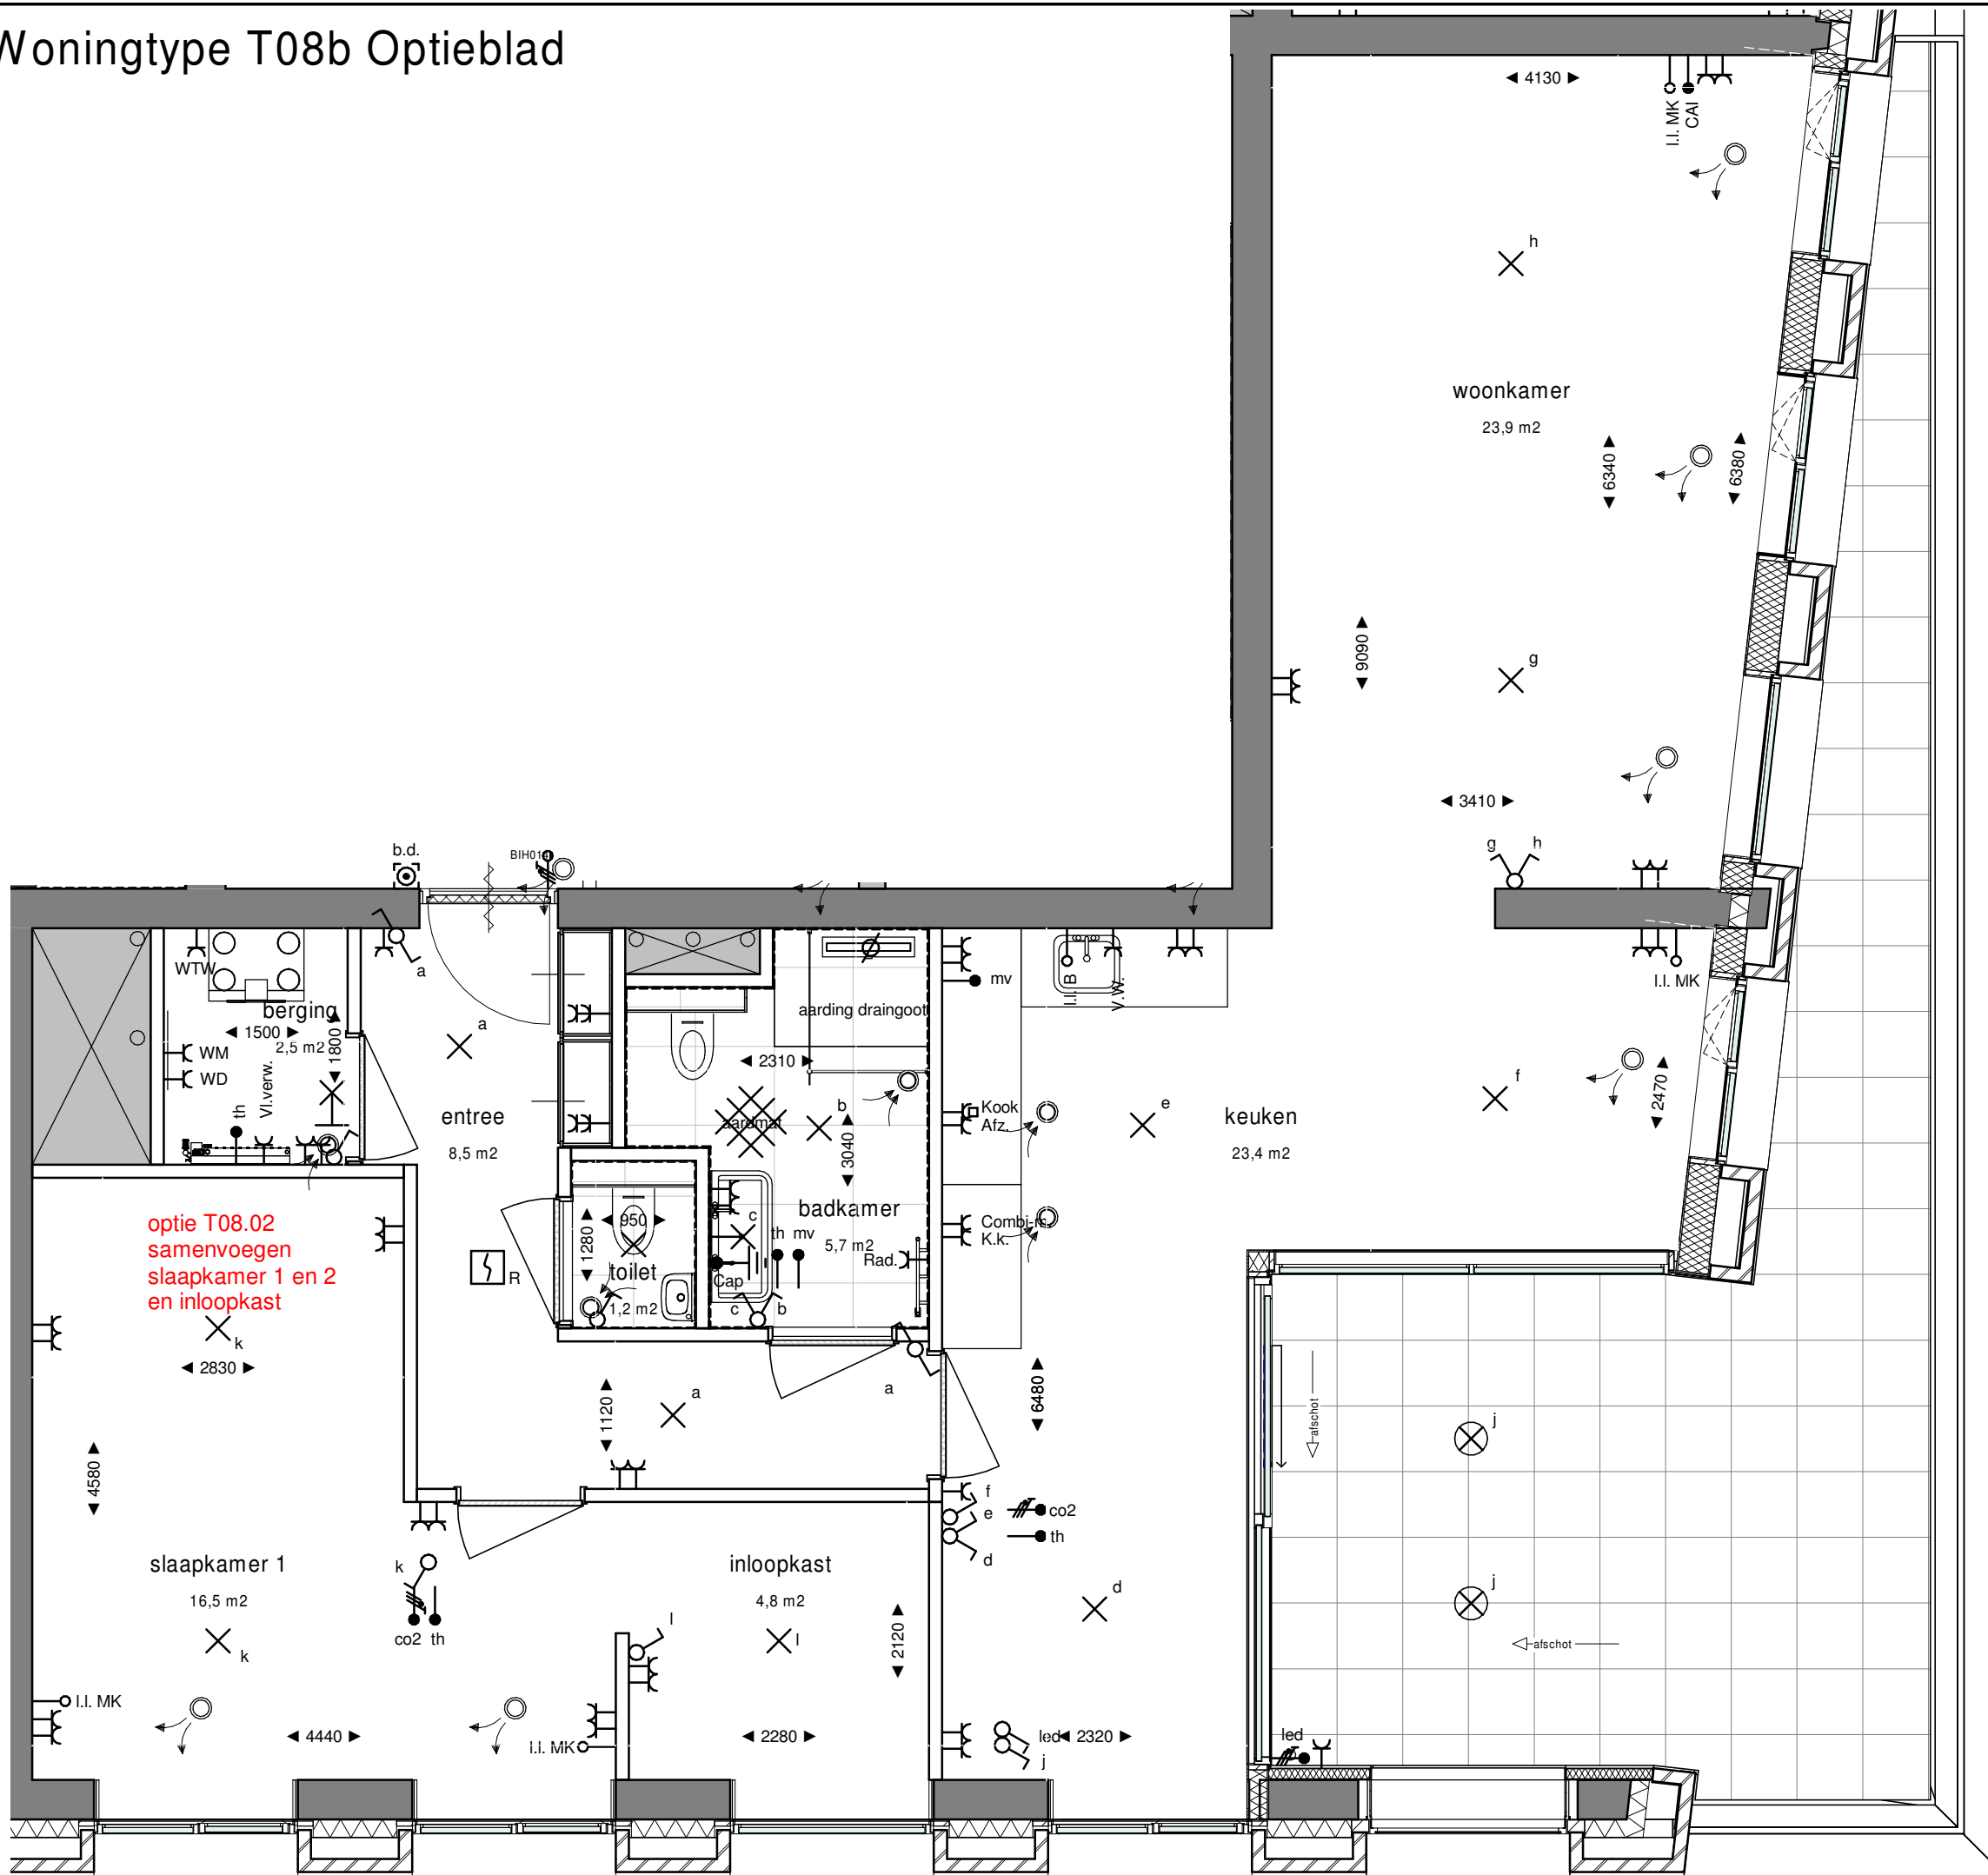

Woningtype T08b Optieblad

schaal 1:50

Project A.B9.T08b.01
 Havenkade
 Nijmegen
Onderwerp Woningtype T08b Optieblad
 Woningtype T08b
Datum 09-10-2020
Schaal 1:50
Formaat A3

Woningtype T08b Optieblad

optie T08.02
 samenvoegen
 slaapkamer 1 en 2
 en inloopkast

Project A.B9.T08b.02
 Havenkade
 Nijmegen

Onderwerp Woningtype T08b Optieblad
 Woningtype T08b

Datum 09-10-2020

Schaal 1:50

Formaat A3