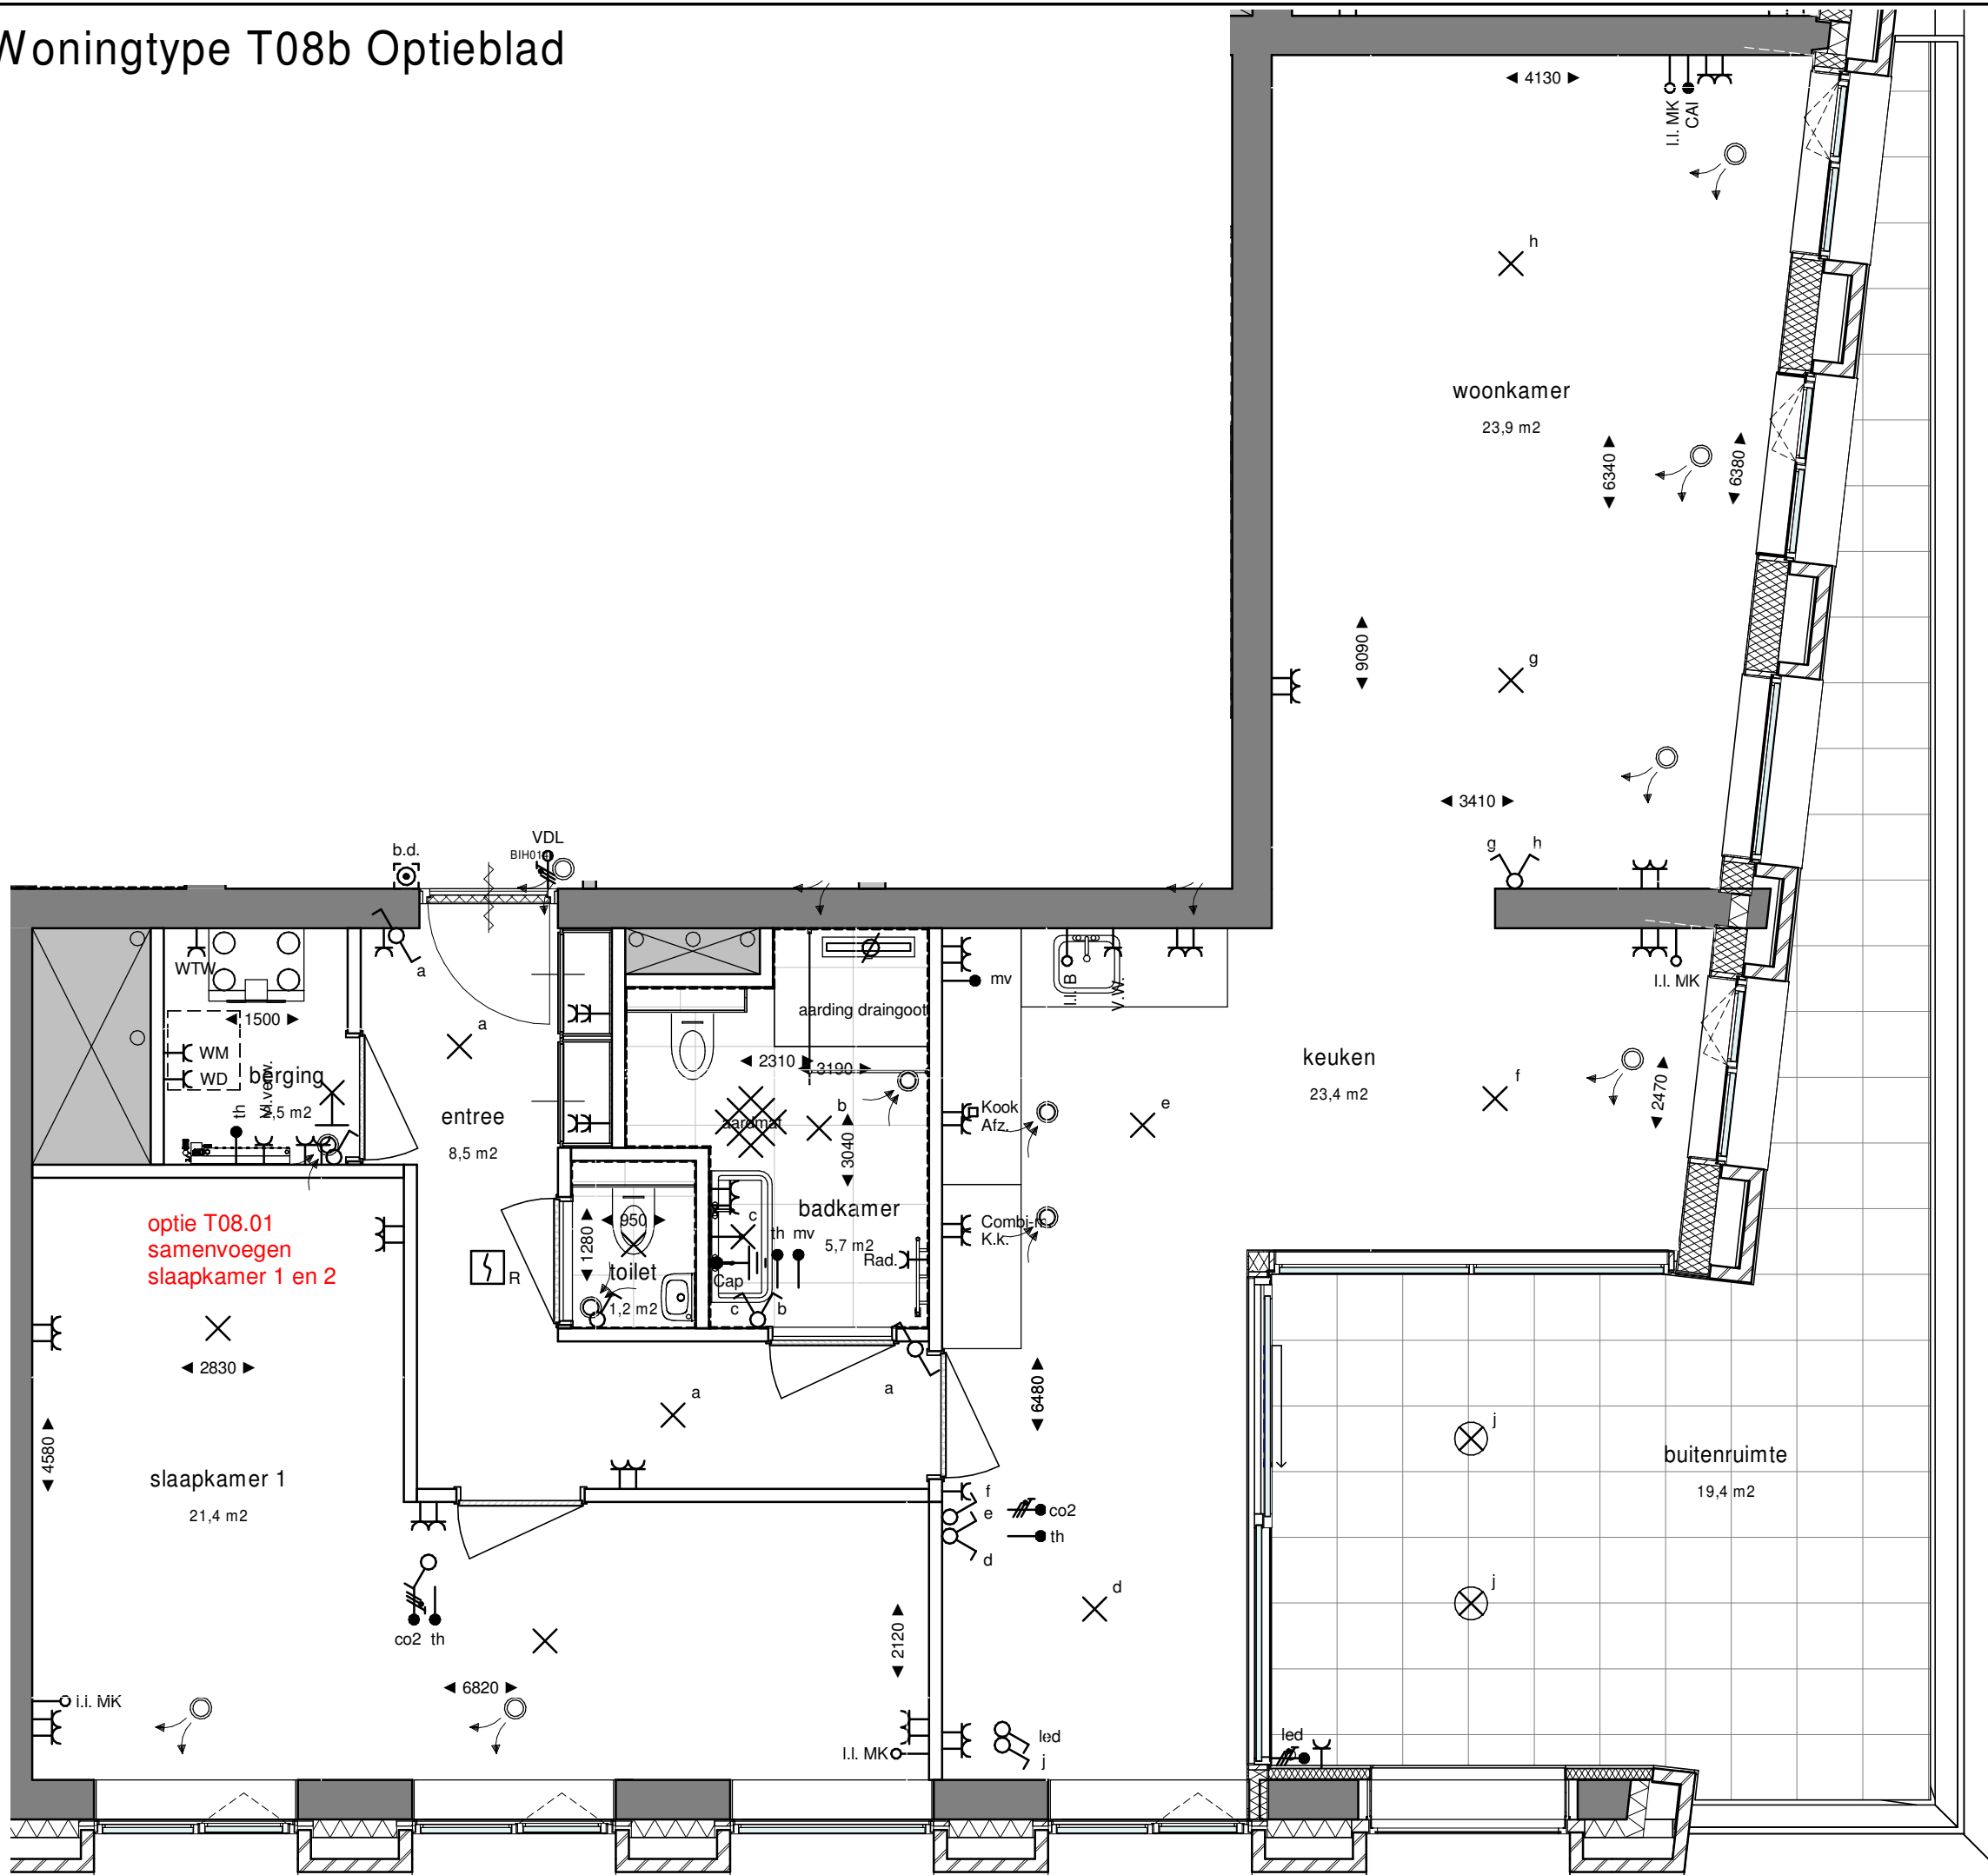

Woningtype T08b Optieblad

schaal 1:50

Project A.B9.T08b.01
 Havenkade
 Nijmegen
Onderwerp Woningtype T08b Optieblad
 Woningtype T08b
Datum 09-10-2020
Schaal 1:50
Formaat A3

Woningtype T08b Optieblad

optie T08.02
 samenvoegen
 slaapkamer 1 en 2
 en inloopkast

Project A.B9.T08b.02
 Havenkade
 Nijmegen

Onderwerp Woningtype T08b Optieblad
 Woningtype T08b

Datum 09-10-2020

Schaal 1:50

Formaat A3