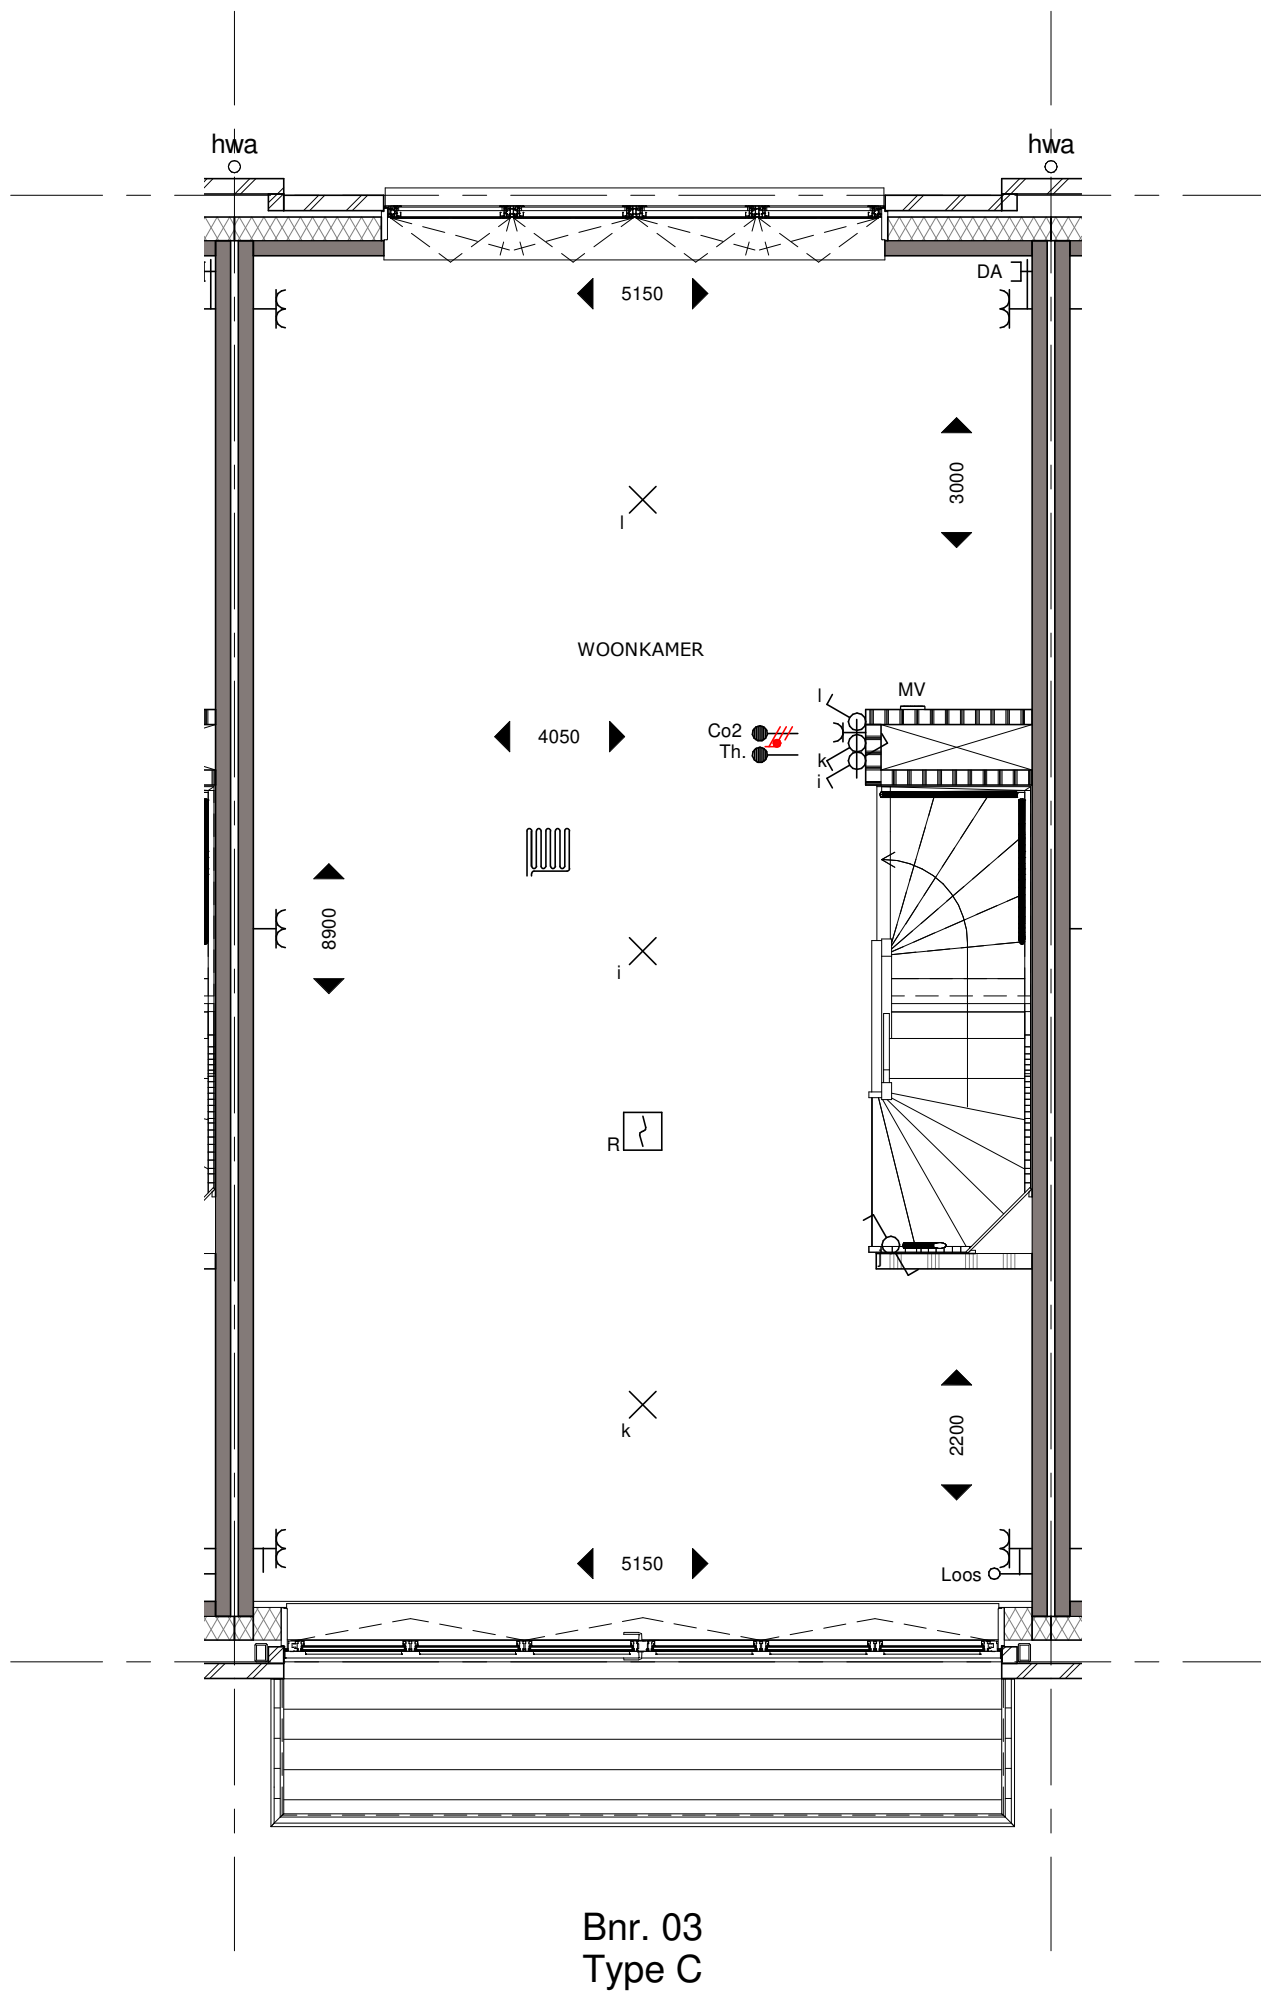

Bouwnummer 03 Begane Grond

Koningsdaal Blok 1A

SCHAAL 1:50

Formaat: A3

15-03-2019

KT-A.03-01

**bpd** **TREBBE**  
ONTWIKKELT EN BOUWT

Bouwnummer 03 Eerste Verdieping

Koningsdaal Blok 1A

Formaat: A3

SCHAAL 1:50

15-03-2019

KT-A.03-02

**bpd** **TREBBE**  
ONTWIKKELT EN BOUWT

Bnr. 03  
Type C

Bouwnummer 03 Tweede Verdieping

Koningsdaal Blok 1A

SCHAAL 1:50

Formaat: A3

15-03-2019

KT-A.03-03

Bouwnummer 03 Derde Verdieping

Koningsdaal Blok 1A

Formaat: A3

SCHAAL 1:50

15-03-2019

KT-A.03-04

**bpd** **TREBBE**  
ONTWIKKELT EN BOUWT

Bnr. 03  
Type C

Bouwnummer 03 Voorgevel

Koningsdaal Blok 1A

SCHAAL 1:50