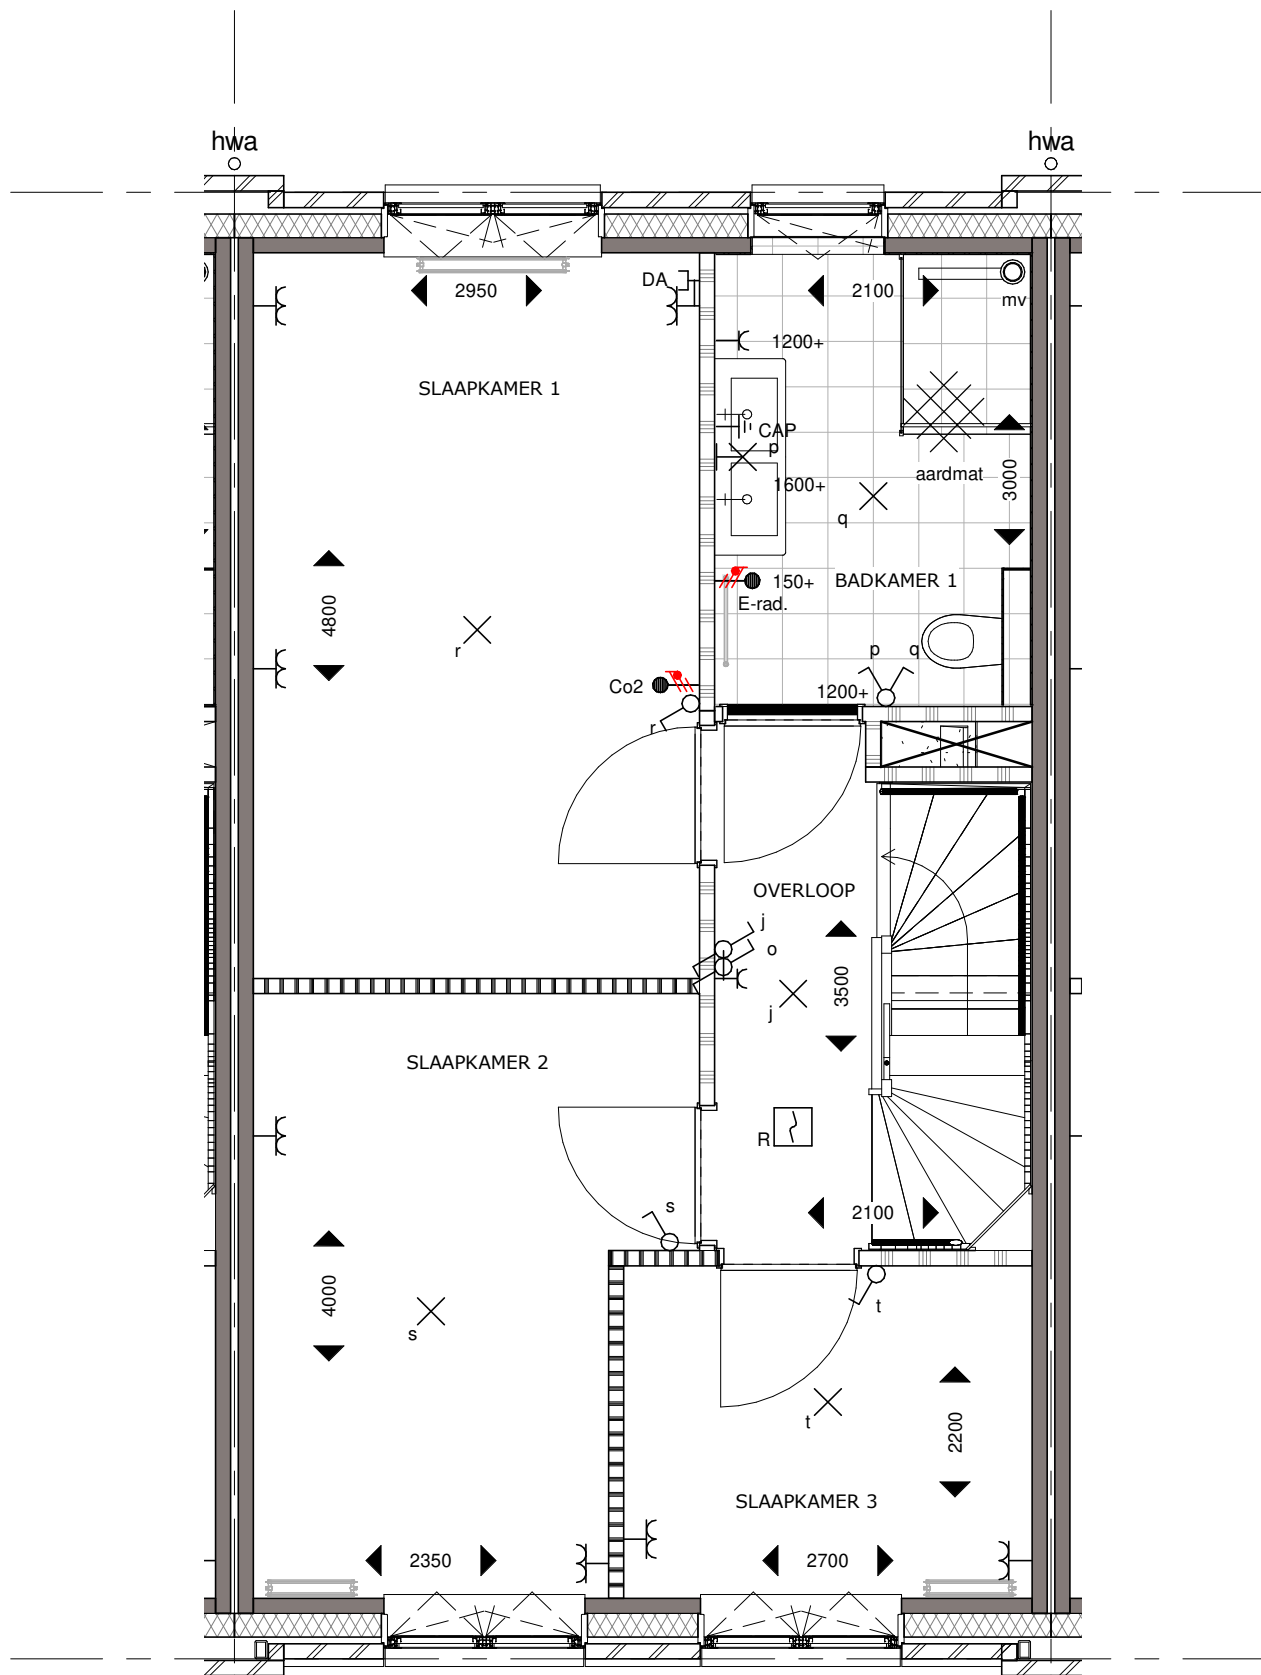

Bouwnummer 03 Begane Grond

Koningsdaal Blok 1A

SCHAAL 1:50

Formaat: A3

15-03-2019

KT-A.03-01

**bpd** **TREBBE**  
ONTWIKKELT EN BOUWT

Bouwnummer 03 Eerste Verdieping

Koningsdaal Blok 1A

Formaat: A3

SCHAAL 1:50

15-03-2019

KT-A.03-02

**bpd** **TREBBE**  
ONTWIKKELT EN BOUWT

Bnr. 03  
Type C

Bouwnummer 03 Tweede Verdieping

Koningsdaal Blok 1A

SCHAAL 1:50

Formaat: A3

15-03-2019

KT-A.03-03

Bouwnummer 03 Derde Verdieping

Koningsdaal Blok 1A

Formaat: A3

SCHAAL 1:50

15-03-2019

KT-A.03-04

**bpd** **TREBBE**  
ONTWIKKELT EN BOUWT

Bnr. 03  
Type C

Bouwnummer 03 Voorgevel

Koningsdaal Blok 1A

SCHAAL 1:50