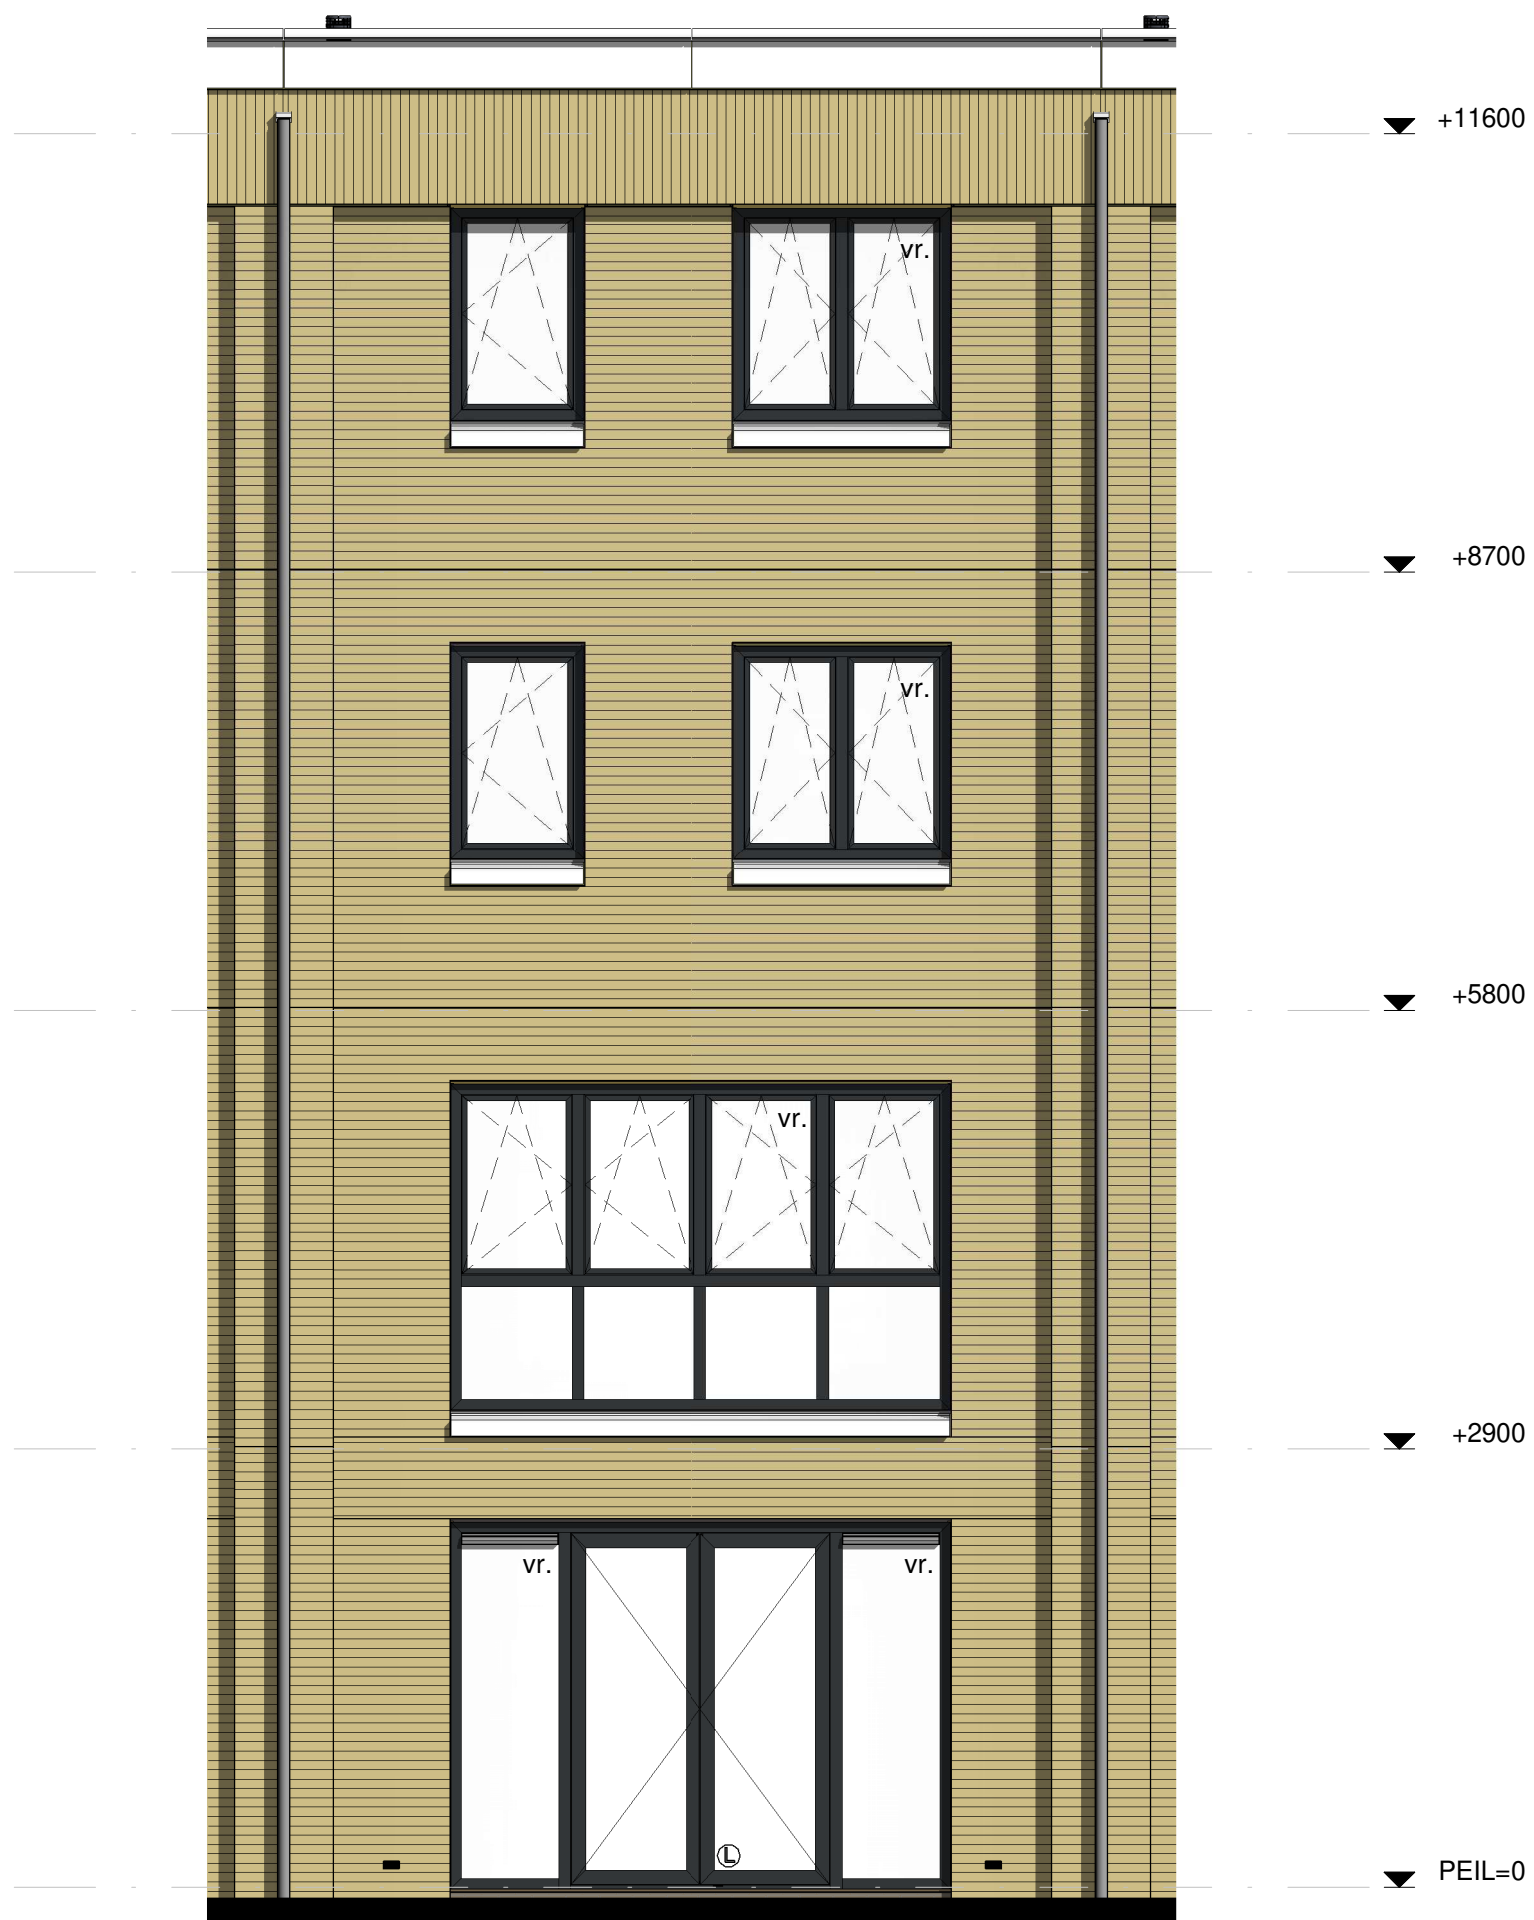

Bnr. 03
Type C

Bouwnummer 03 Achtergevel