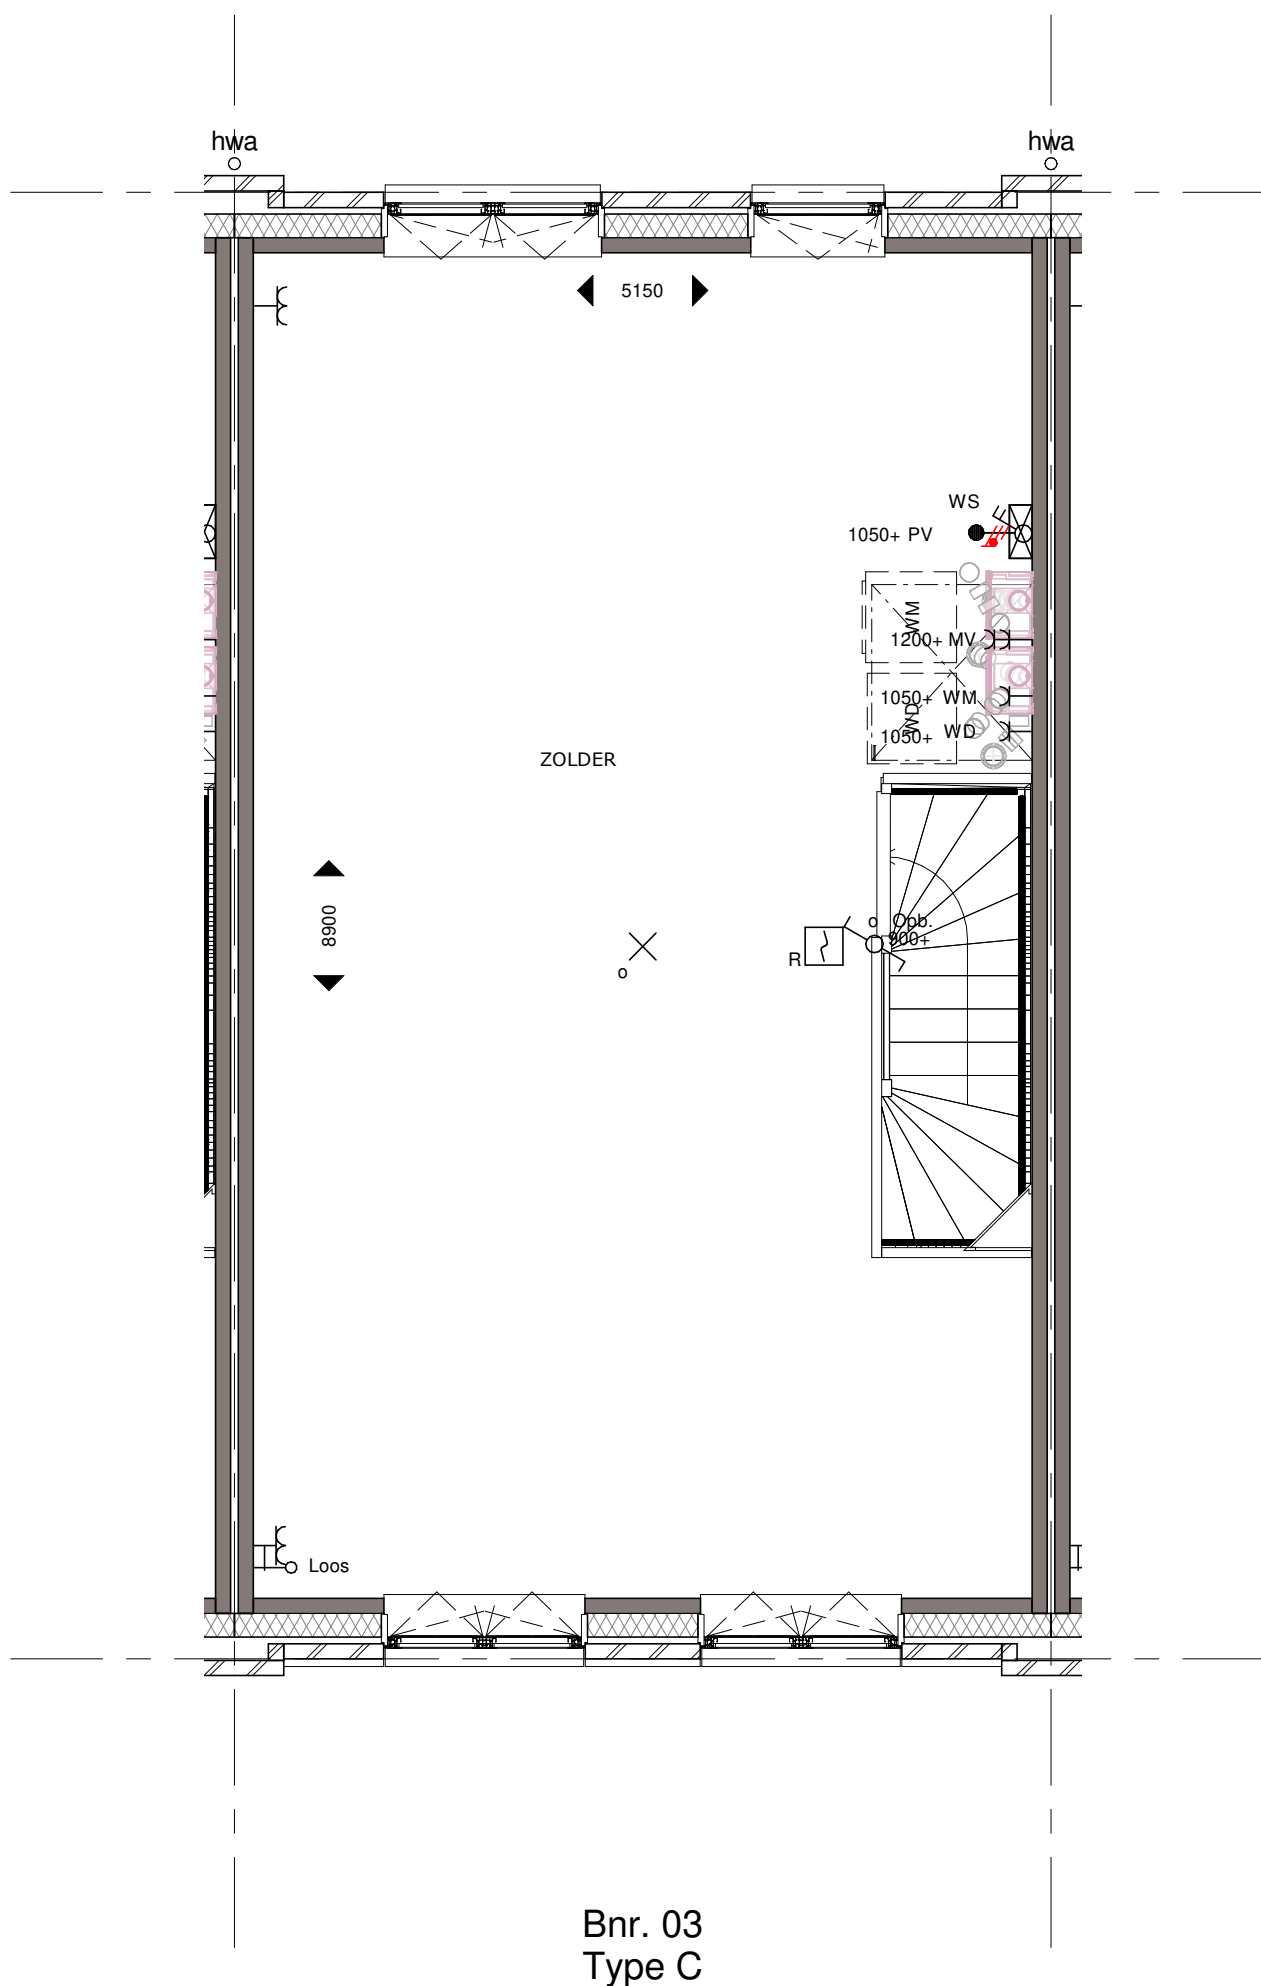

Bouwnummer 03 Begane Grond

Koningsdaal Blok 1A

SCHAAL 1:50

Formaat: A3

15-03-2019

KT-A.03-01

**bpd** **TREBBE**  
ONTWIKKELT EN BOUWT

Bouwnummer 03 Eerste Verdieping

Koningsdaal Blok 1A

Formaat: A3

SCHAAL 1:50

15-03-2019

KT-A.03-02

**bpd** **TREBBE**  
ONTWIKKELT EN BOUWT

Bnr. 03  
Type C

Bouwnummer 03 Tweede Verdieping

Koningsdaal Blok 1A

SCHAAL 1:50

Formaat: A3

15-03-2019

KT-A.03-03

Bouwnummer 03 Derde Verdieping

Koningsdaal Blok 1A

Formaat: A3

SCHAAL 1:50

15-03-2019

KT-A.03-04

**bpd** **TREBBE**  
ONTWIKKELT EN BOUWT

Bnr. 03  
Type C

Bouwnummer 03 Voorgevel

Koningsdaal Blok 1A

SCHAAL 1:50